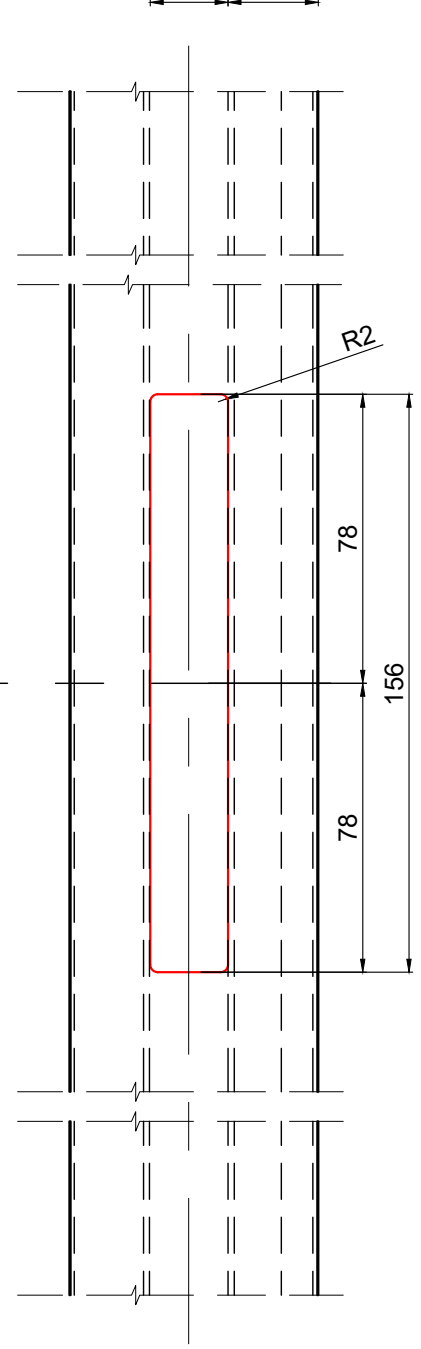

10400400
דמי BL4