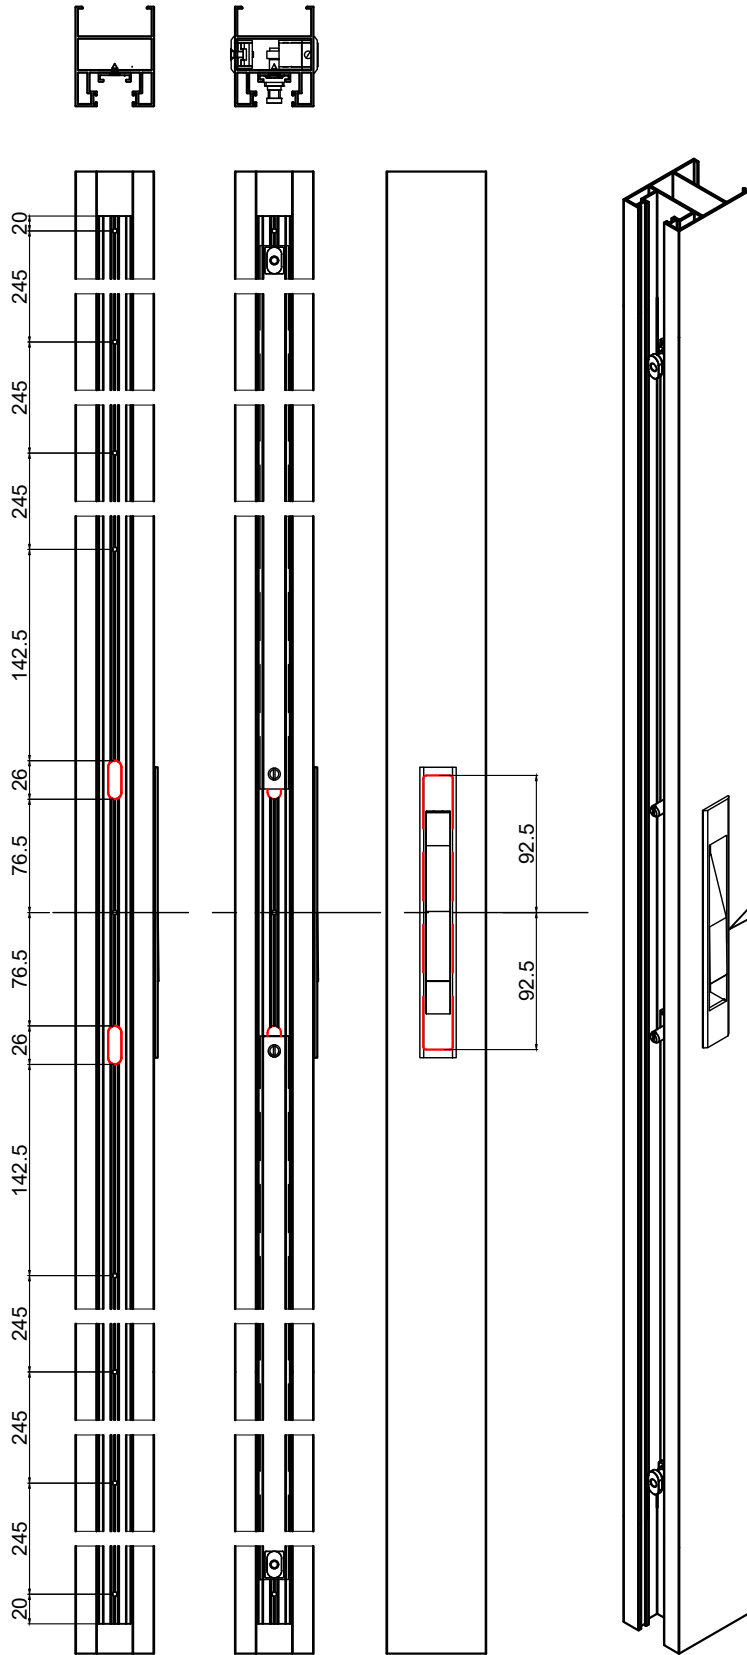

אביזרים

צורה	תאור	מק"ם
	מנגנון 2 נקודות נעילה	10920700
	סגר BL6	10103400
	דמי BL4	10400400

גובה מרכז הסגר
מהרצוף 950 מ"מ