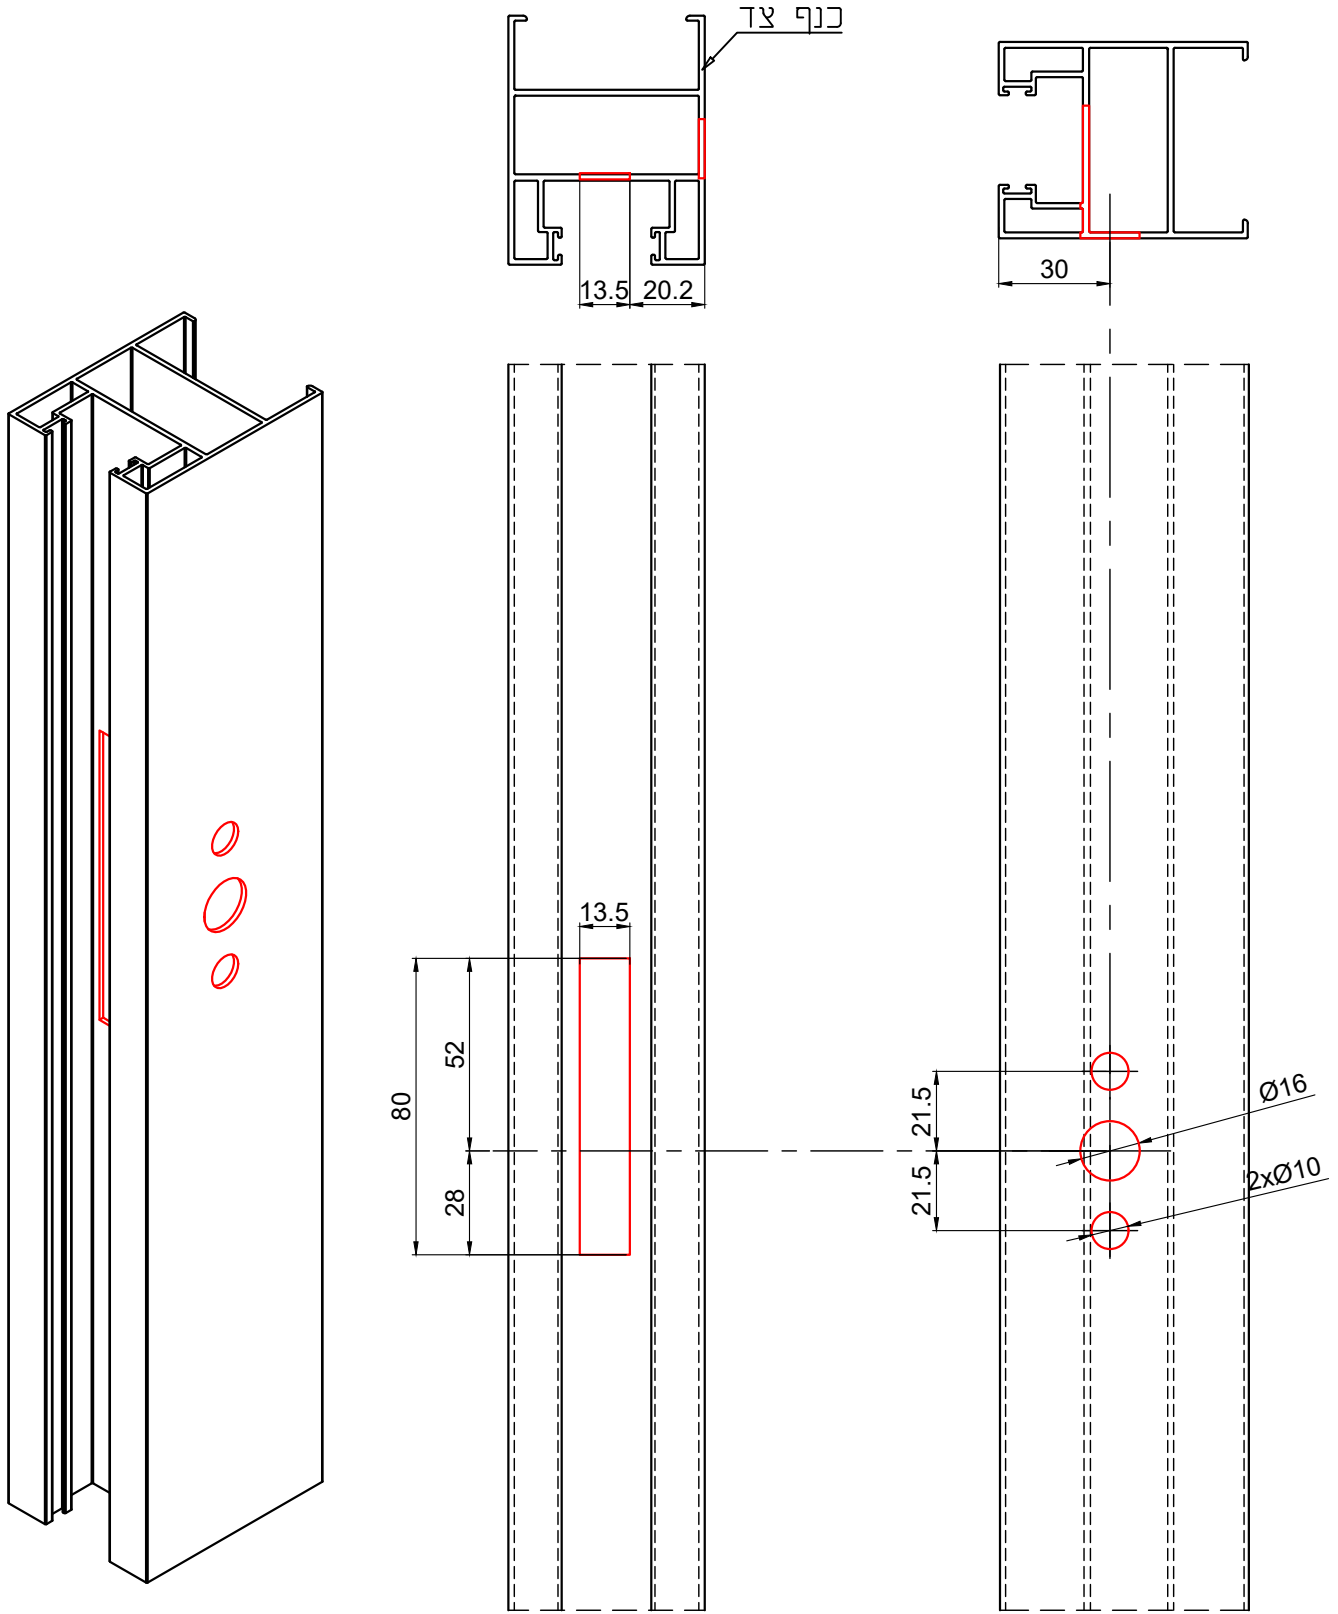

מהדורה	תיאור	סדרה	 בליסניה BLISANIA
1.4	פינויים למנגנון נעילה נירוסטה 2 נקודת נעילה + משבת, 600 מ"מ לידית + סט אביזרים	BS-92