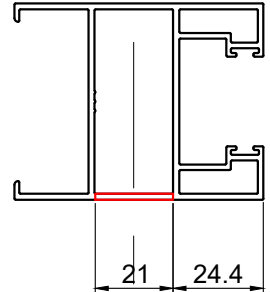

10400400
דמי BL4