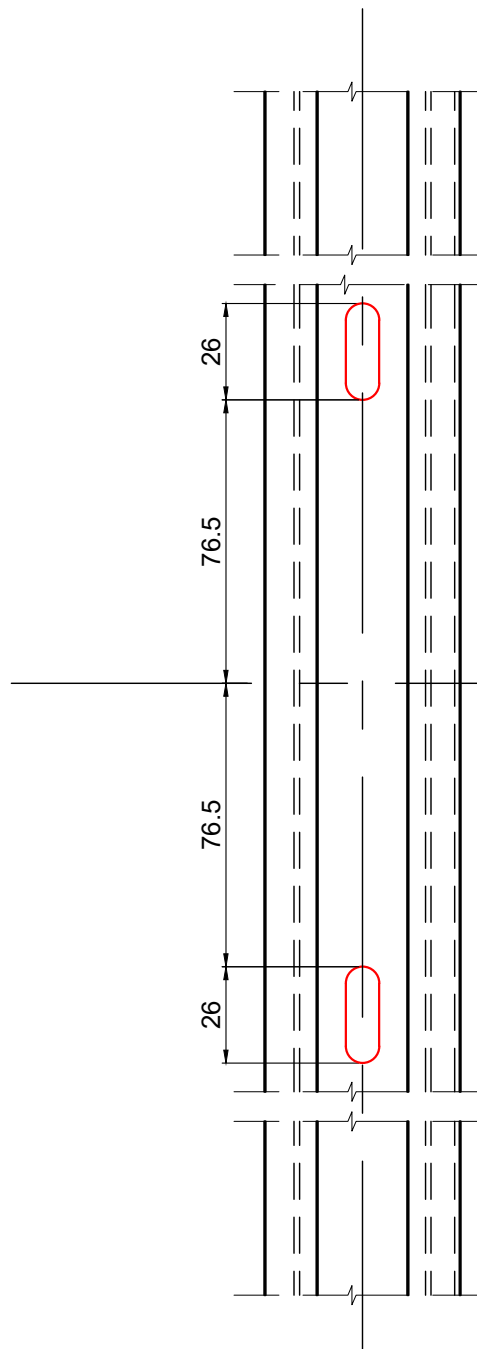

10400400
דמי BL4