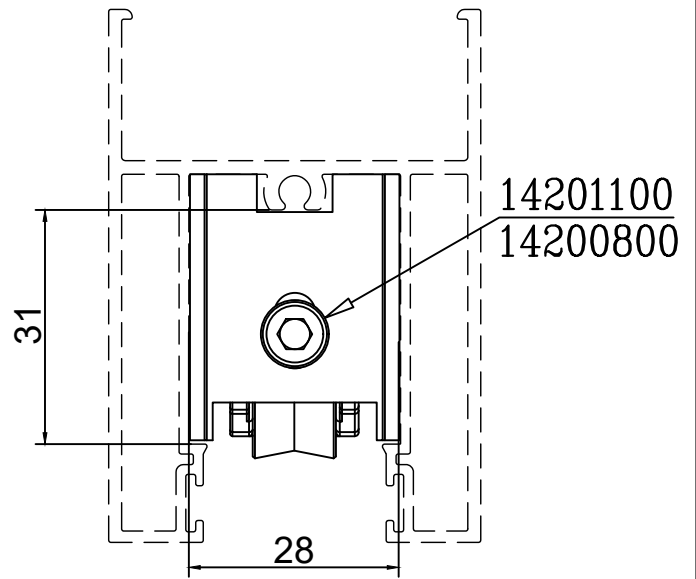

מהדורה	תיאור	סדרה	 <b>בליסניה</b> <b>BLISANIA</b>
1.4	מידות פרופילים להרכבת אביזרים	BS-92	

כנף תחתון להרכבת גלגל HD

כנף תחתון להרכבת גלגל

כנף צד להרכבת סגר

כנף צד להרכבת ידית

מק"ם	גוון	חומר	כמות באריזה
14201100	M.F	זמ"ק	10