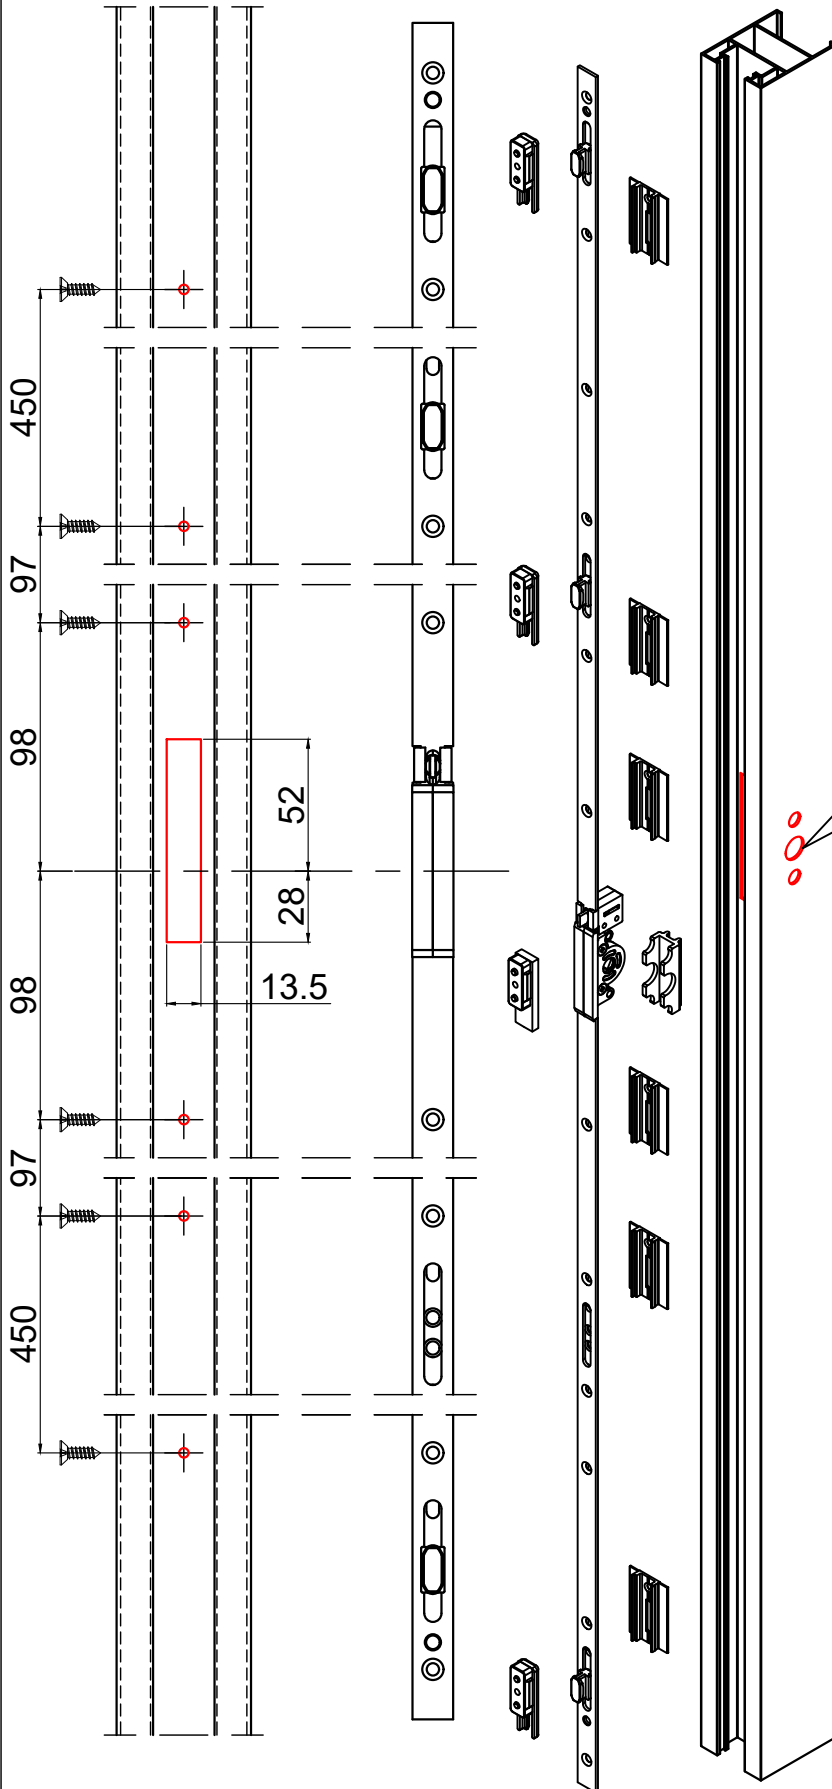

מהדורה

תיאור

סדרה

1.4

הרכבה למנגנון נעילה נידוסטה 3 נקודת נעילה + משבת, 1500 מ"מ לידית + סט אביזרים

BS-92

אביזרים

צורה	תאור	מק"ט
	מנגנון 3 נקודות נעילה לידית סיבובית + משבת, 1500 מ"מ	19300700
	סט אביזרים לחיבור מנגנון נעילה	19905800
	סט מתאמים לידית 3 מצבים	10920200
	ידית לחלון פתיחה 3 מצבים	10204596 10204600 10204700 10204800 10204900
* יש להחליף את פין הידית לפין ארוך (מצורף בסט)