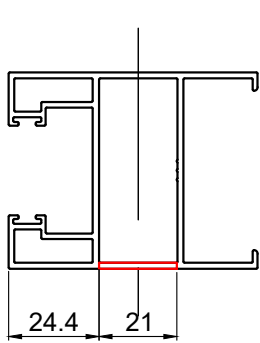

מהדורה	תיאור	סדרה	
1.4	פינויים למנגנון 2 נקודות נעילה לסגר BL6	BS-92	

10103400
סגר BL6