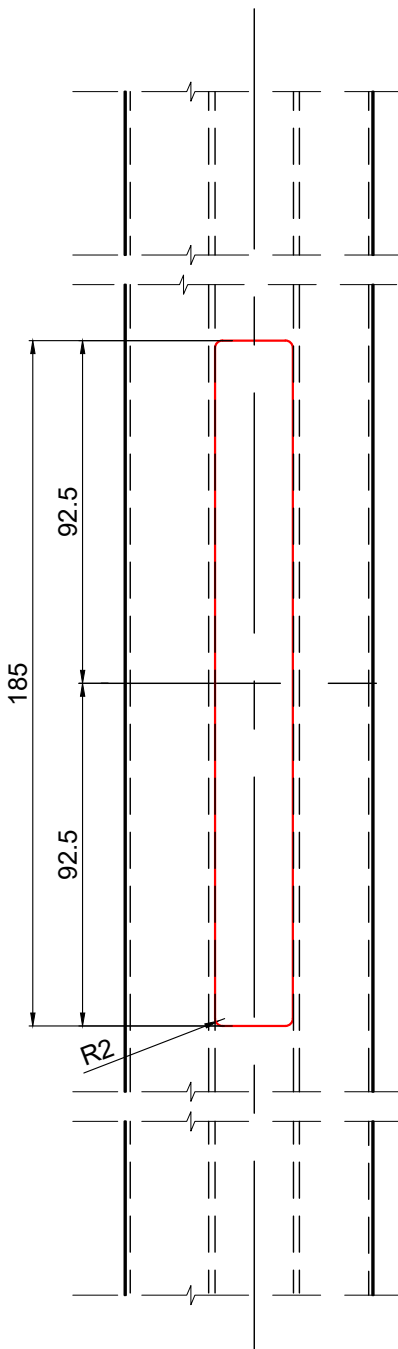

10400400
דמי BL4