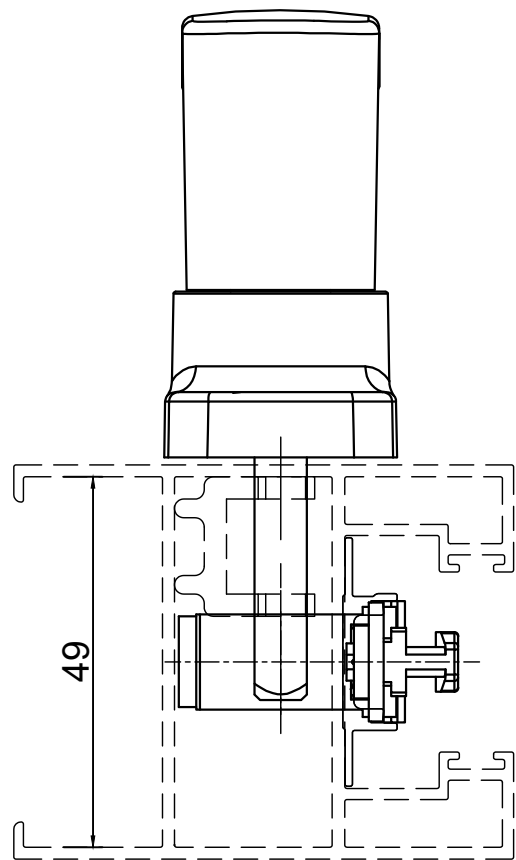

מהדורה	תיאור	סדרה	 <b>בליסניה</b> <b>BLISANIA</b>
1.4	מידות פרופילים להרכבת אביזרים	BS-92	

כנף תחתון להרכבת גלגל HD

כנף תחתון להרכבת גלגל

כנף צד להרכבת סגר

כנף צד להרכבת ידית

מק"ם	גוון	חומר	כמות באריזה
14201100	M.F	זמ"ק	10