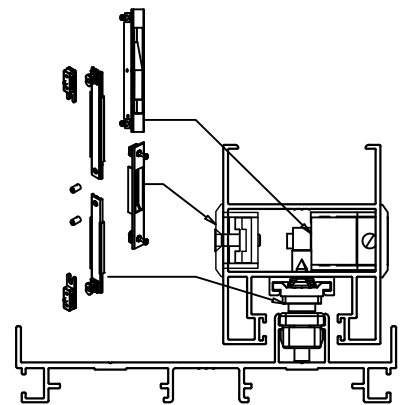

מהדורה	תיאור	סדרה	
1.4	פינויים למנגנון 2 נקודות נעילה לסגר BL6	BS-92	

10103400  
סגר BL6

10400400  
דמי BL4

אביזרים

צורה	תאור	מק"ם
	מנגנון 2 נקודות נעילה	10920700
	סגר BL6	10103400
	דמי BL4	10400400

גובה מרכז הסגר  
מהרצוף 950 מ"מ