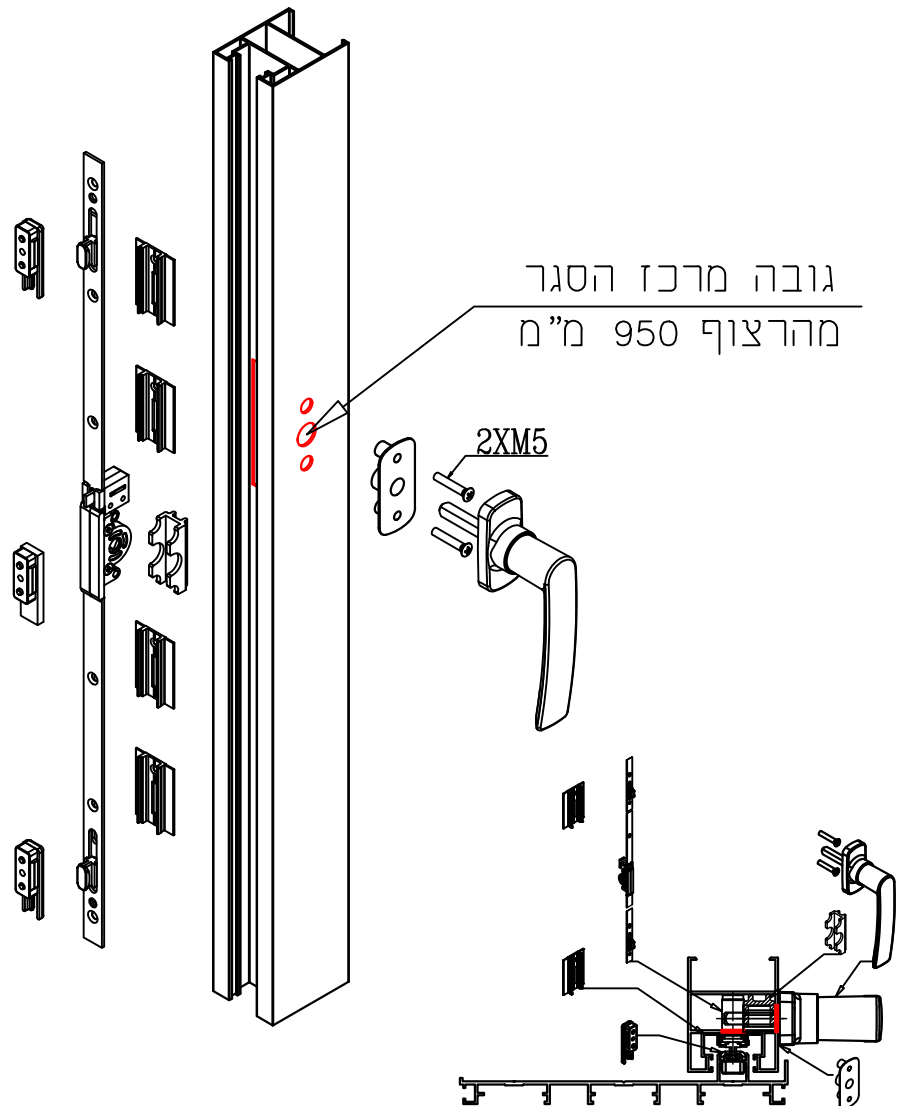

מהדורה

תיאור

סדרה

1.4

הרכבה למנגנון נעילה נירוסטה 2 נקודות נעילה + משבת, 600 מ"מ לידית + סט אביזרים

BS-92

אביזרים

צורה	תאור	מק"ם
	מנגנון 2 נקודות נעילה לידית סיבובית + משבת, 600 מ"מ	19300600
	סט אביזרים לחיבור מנגנון נעילה	19905700
	סט מתאמים לידית 3 מצבים	10920200
	ידית לחלון פתיחה 3 מצבים	10204596 10204600 10204700 10204800 10204900

* יש להחליף את פיני הידית לפיין ארוך (מצורף בסט)