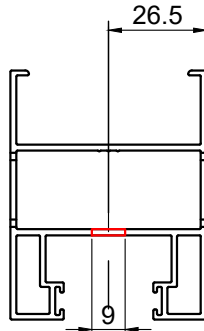

מהדורה	תיאור	סדרה	
1.4	פינויים למנגנון 2 נקודות נעילה לסגר BL6	BS-92	

10103400
סגר BL6

10400400
דמי BL4