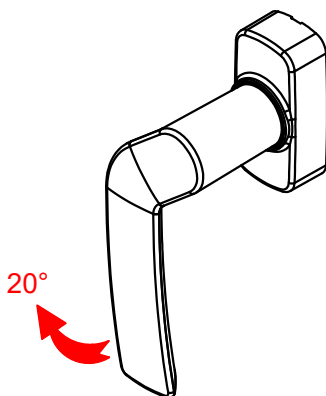

מק"ם	גוון	חומר	כמות באריזה
5040AL	M.F/R/S	זמ"ק+ניילון+פלדה	10

תאור: ידית מוססת חצי מהלך TWENTY לדלתות הזזה שמאל