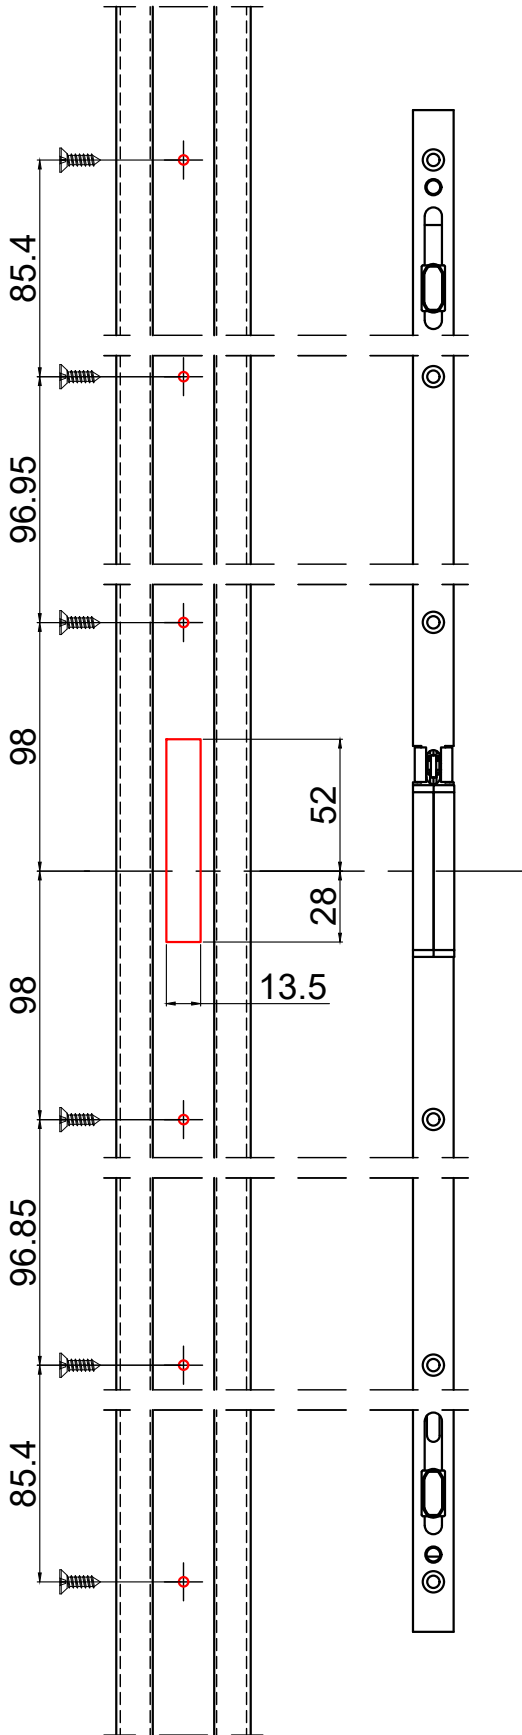

מהדורה

תיאור

סדרה

1.4

הרכבה למנגנון נעילה נירוסטה 2 נקודות נעילה + משבת, 600 מ"מ לידית + סט אביזרים

BS-92

אביזרים

צורה	תאור	מק"ם
	מנגנון 2 נקודות נעילה לידית סיבובית + משבת, 600 מ"מ	19300600
	סט אביזרים לחיבור מנגנון נעילה	19905700
	סט מתאמים לידית 3 מצבים	10920200
	ידית לחלון פתיחה 3 מצבים	10204596 10204600 10204700 10204800 10204900

* יש להחליף את פיני הידית לפיין ארוך (מצורף בסט)