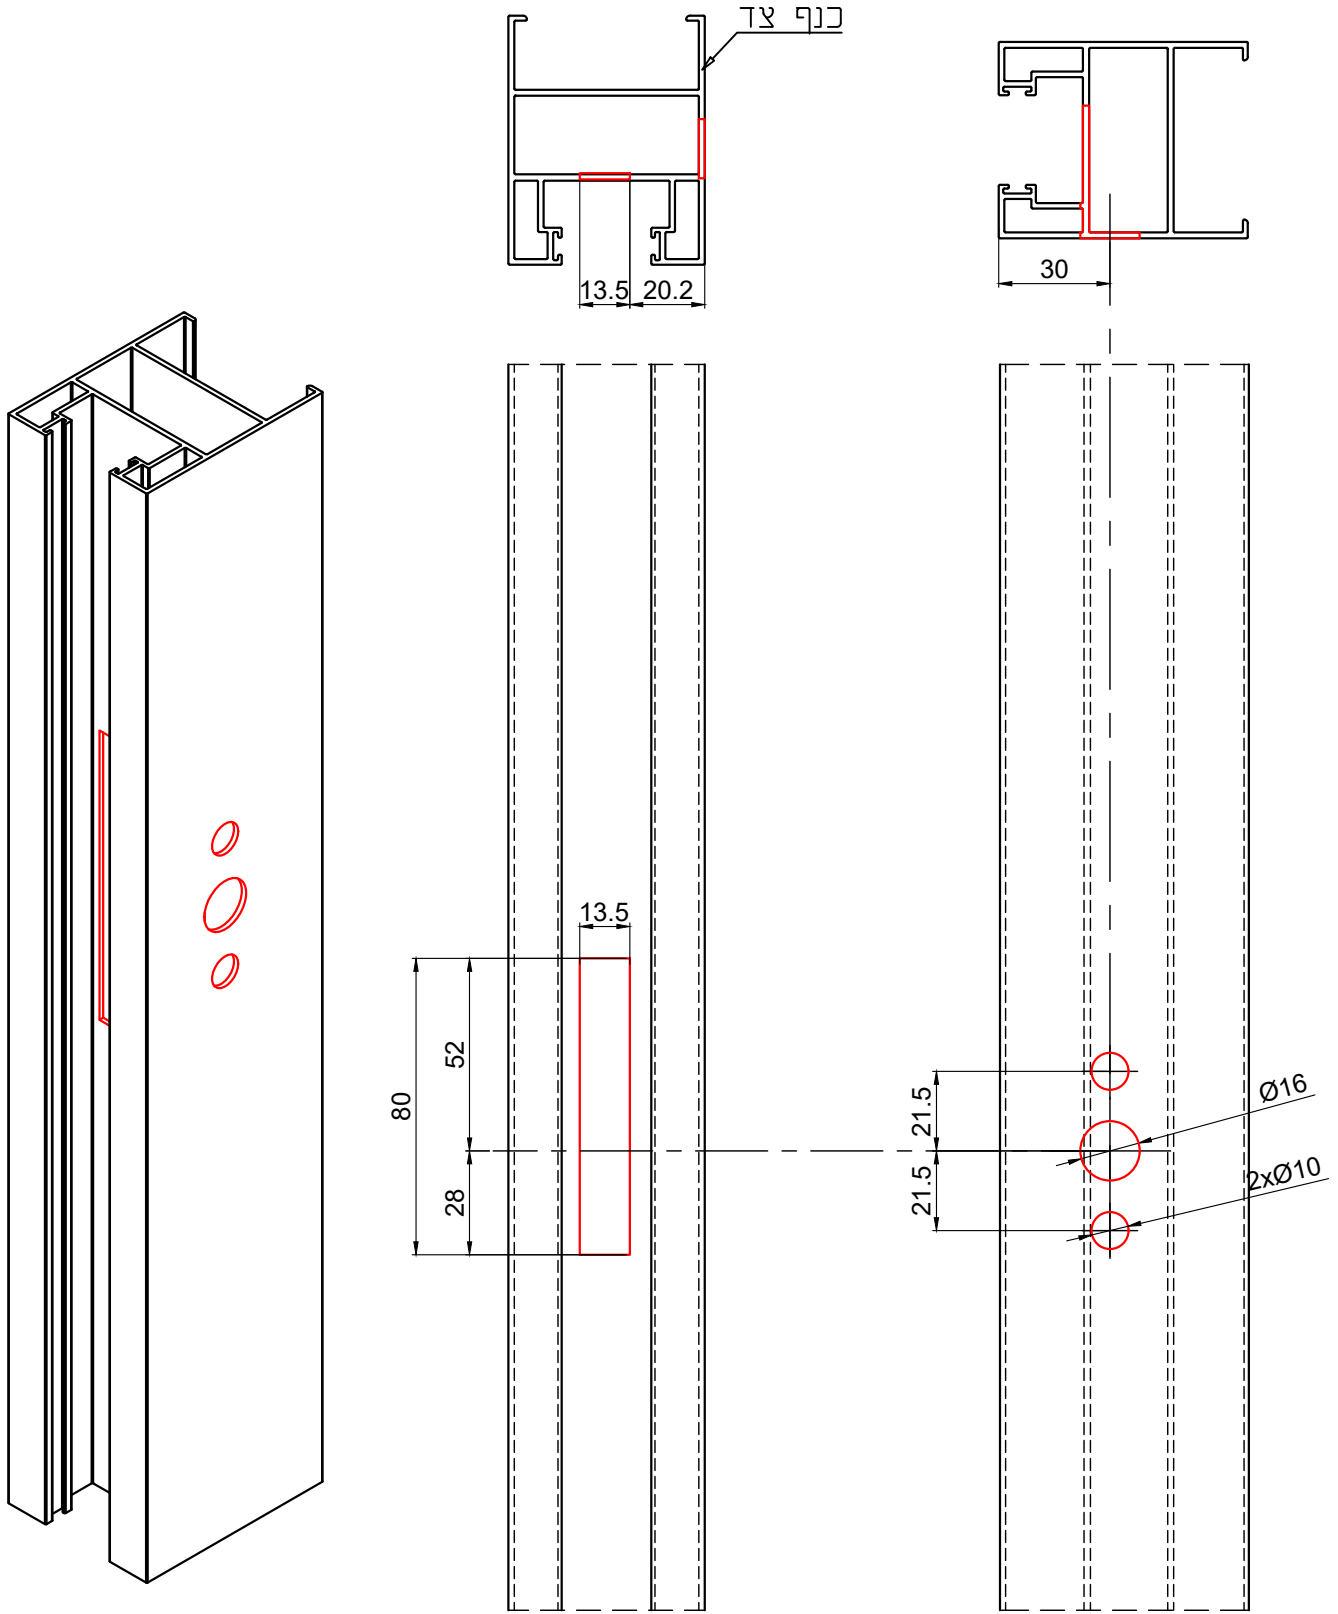

מהדורה	תיאור	סדרה	
1.4	פינויים למנגנון נעילה נירוסטה 3 נקודת נעילה + משבת, 1500 מ"מ לידית + סט אביזרים	BS-92