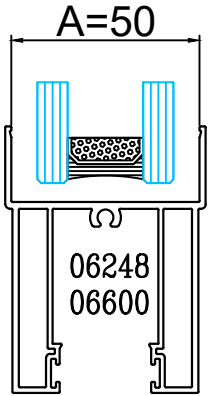

A=מרווח בפרופיל

מק"ם	גוון	חומר	כמות באריזה מ"א
711235200	B	E.P.D.M	70

תאור:
אטם זיגוג ט לזכוכית 39 מ"מ - מרווח בפרופיל 43 מ"מ

מק"ם	גוון	חומר	כמות באריזה מ"א
711233900	B	E.P.D.M	50

תאור:
אטם זיגוג ט לזכוכית 41-42 מ"מ - מרווח בפרופיל 50 מ"מ

מק"ם	גוון	חומר	כמות באריזה מ"א
7112363	B	E.P.D.M	50

תאור:
אטם זיגוג ט לזכוכית 43 מ"מ - מרווח בפרופיל 50 מ"מ

מק"ם	גוון	חומר	כמות באריזה מ"א
711233800	B	E.P.D.M	50

תאור:
אטם זיגוג ט לזכוכית 45 מ"מ - מרווח בפרופיל 50 מ"מ