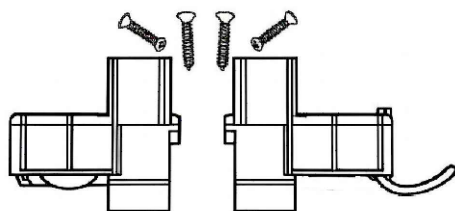

מק"ם	גוון	חומר	כמות באריזה
14300336	B	ניילון	50

תאור: סם גלגלים מיסב בודד, עד 40 ק"ג