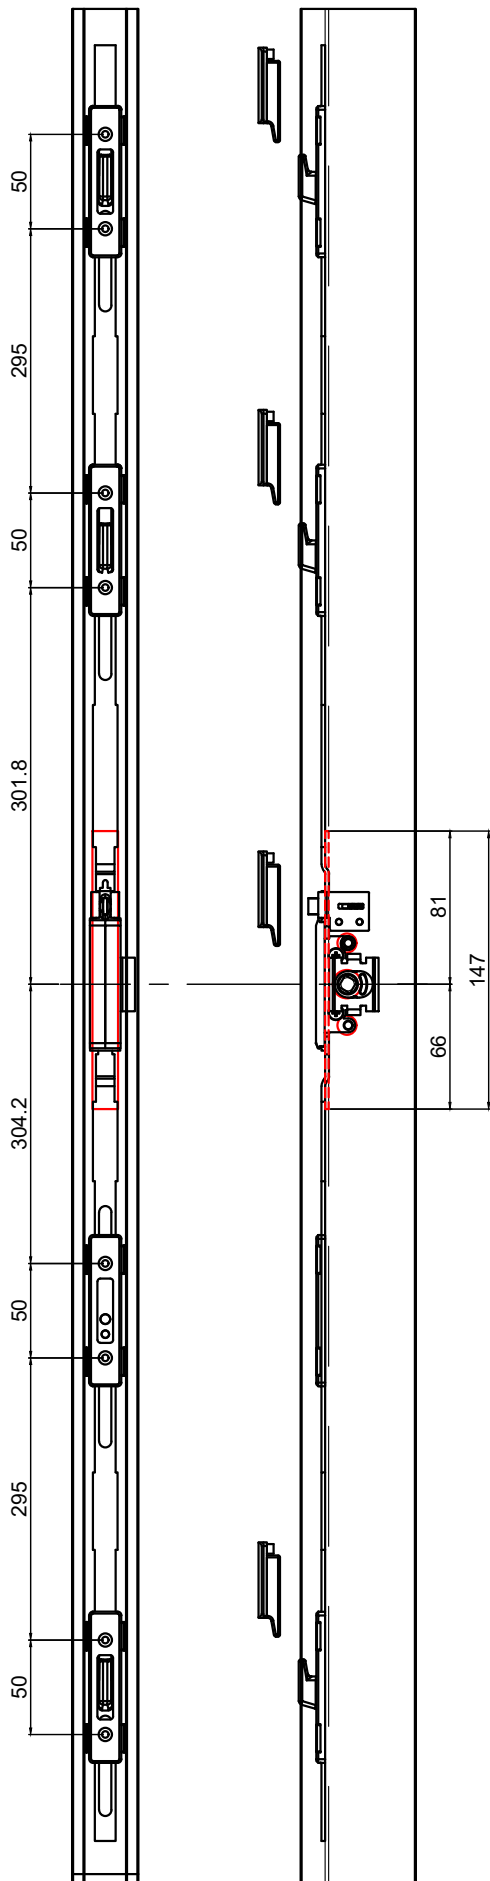

אביזרים

צורה	תאור	מק"ם
	סמ מנגנון נירוסטה 3 נקודות נעילה + אביזרים, 1500 מ"מ	19302200
	ידית לחלון פתיחה 3 מצבים	10204596 10204600 10204700 10204800 10204900