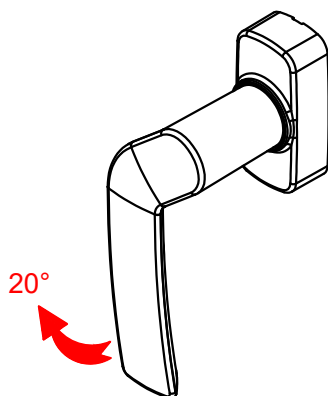

מק"ם	גוון	חומר	כמות באריזה
5040AL	M.F/R/S	זמ"ק+ניילון+פלדה	10

תאור: ידית מוסטת חצי מהלך TWENTY לדלתות הזזה שמאל