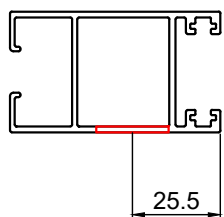

גובה מרכז הסגר מהרצוף 950 מ"מ

צורה	תאור	מק"ם
	מגנון נירוסטה 2 נקודות נעילה, 720 מ"מ	19300100
	סט אביזרים - לחיבור מגנון נעילה	19905400
	סגר BL4	10102800

גובה מרכז הסגר מהרצוף 950 מ"מ

אביזרים

צורה	תאור	מק"ם
	מנגנון נירוסטה 3 נקודות נעילה, 1500 מ"מ	19300300
	סט אביזרים - לחיבור מנגנון נעילה	19905600
	סגר BL4	10102800