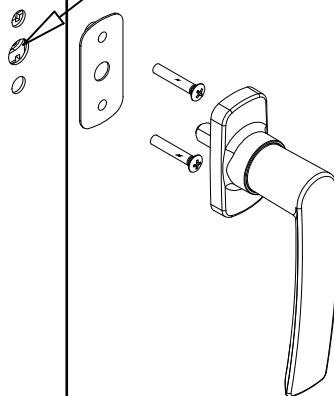

20200336

מהדורה	תיאור	סדרה	בליסניה BLISANIA
1.6	הוראות פינויים והרכבה למנגנון נעילה	BS-90	

פרק 2

עמוד:

תאור:

- | | |
|------|--|
| 2.01 | סט מנגנון נירוסטה 2 נקודות נעילה + אביזרים, 600 מ"מ - לידית |
| 2.03 | סט מנגנון נירוסטה 3 נקודות נעילה + אביזרים, 1500 מ"מ - לידית |
| 2.05 | סט אביזרים 2 נקודות נעילה לסגר BL6 |
| 2.07 | סט אביזרים 3 נקודות נעילה לסגר BL6 |
| 2.09 | מנגנון נעילה-השחלה 2 נקודות נעילה, 800 מ"מ כולל סט אביזרים - עם סגר BL6 |
| 2.11 | מנגנון נעילה-השחלה 3 נקודות נעילה, 1170 מ"מ כולל סט אביזרים - עם סגר BL6 |
| 2.13 | מנגנון נעילה-השחלה 2 נקודות נעילה, 720 מ"מ כולל סט אביזרים - עם סגר BL4 |
| 2.15 | מנגנון נעילה-השחלה 3 נקודות נעילה, 1500 מ"מ כולל סט אביזרים - עם סגר BL4 |
| 2.17 | מנגנון נירוסטה 2 נקודות נעילה, 720 מ"מ כולל סט אביזרים - עם סגר BL4 |
| 2.19 | מנגנון נירוסטה 3 נקודות נעילה, 1500 מ"מ כולל סט אביזרים - עם סגר BL4 |

אביזרים

צורה	תאור	מק"ם
	סמ מנגנון נירוסטה 2 נקודות נעילה+ אביזרים, 600 מ"מ	19302100
	ידית לחלון פתיחה 3 מצבים	10204596 10204600 10204700 10204800 10204900

גובה מרכז הסגר מהרצוף 950 מ"מ

אביזרים

צורה	תאור	מק"ם
	סמ מנגנון נירוסטה 3 נקודות נעילה + אביזרים, 1500 מ"מ	19302200
	ידית לחלון פתיחה 3 מצבים	10204596 10204600 10204700 10204800 10204900