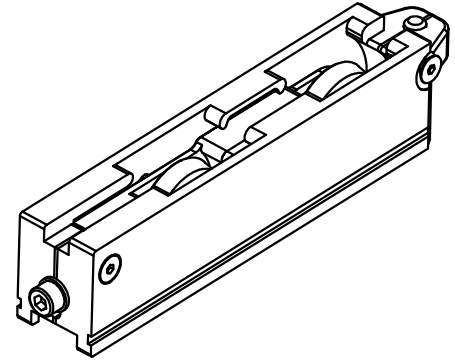

כנף צד להרכבת ידית

כנף צד להרכבת סגר

מק"ם	גוון	חומר	כמות באריזה
14200800	M.F	אלומיניום	20

תאור: סם גלגלים מיסב כפול, מתכוונן, עד 240 ק"ג

מק"ם	גוון	חומר	כמות באריזה
14201100	M.F	זמ"ק	10

תאור: סם גלגלים מיסב כפול, מתכוונן, עד 270 ק"ג