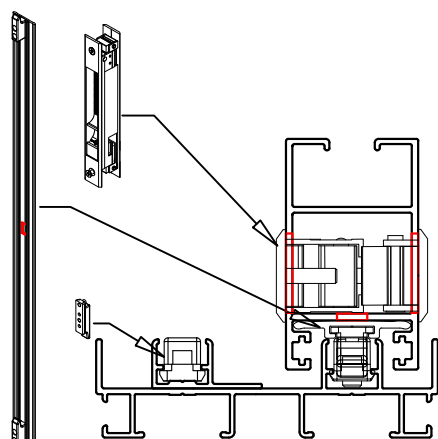

גובה מרכז הסגר
מהרצוף 950 מ"מ

אביזרים

צורה	תאור	מק"ם
	2 נקודות נעילה	10924200
	סגר BL6	10103400

גובה מרכז הסגר
מהרצוף 950 מ"מ

אביזרים

צורה	תאור	מק"ם
	3 נקודות נעילה	10924300
	סגר BL6	10103400

גובה מרכז הסגר
מהרצוף 950 מ"מ

צורה	תאור	מק"ם
	מנגנון נעילה-השחלה 2 נקודות נעילה, 720 מ"מ	19302600
	סט אביזרים - לחיבור מנגנון נעילה	19909800
	סגר BL4	10102800

גובה מרכז הסגר מהרצוף 950 מ"מ

אביזרים

צורה	תאור	מק"ם
	מנגנון נעילה-השחלה 3 נקודות נעילה, 1500 מ"מ	19302700
	סט אביזרים - לחיבור מנגנון נעילה	19909900
	סגר BL4	10102800