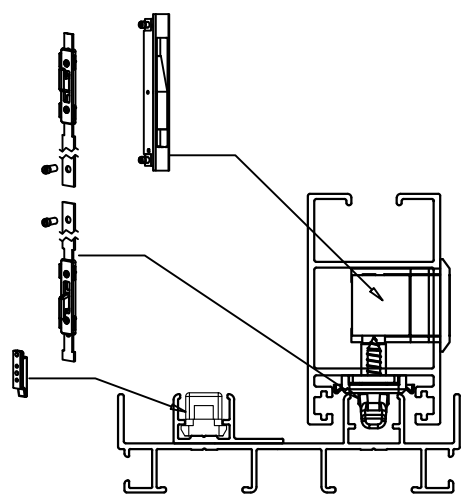

אביזרים

צורה	תאור	מק"ם
	סמ מנגנון נירוסטה 2 נקודות נעילה+ אביזרים, 600 מ"מ	19302100
	ידית לחלון פתיחה 3 מצבים	10204596 10204600 10204700 10204800 10204900

גובה מרכז הסגר מהרצוף 950 מ"מ

אביזרים

צורה	תאור	מק"ם
	סמ מנגנון נירוסטה 3 נקודות נעילה + אביזרים, 1500 מ"מ	19302200
	ידית לחלון פתיחה 3 מצבים	10204596 10204600 10204700 10204800 10204900

גובה מרכז הסגר מהרצוף 950 מ"מ

צורה	תאור	מק"ם
	סט אביזרים 2 נקודות נעילה	10921800
	סגר BL6	10103400

גובה מרכז הסגר
מהרצוף 950 מ"מ

אביזרים

צורה	תאור	מק"ם
	סם אביזרים 3 נקודות נעילה	10921900
	סגר BL6	10103400