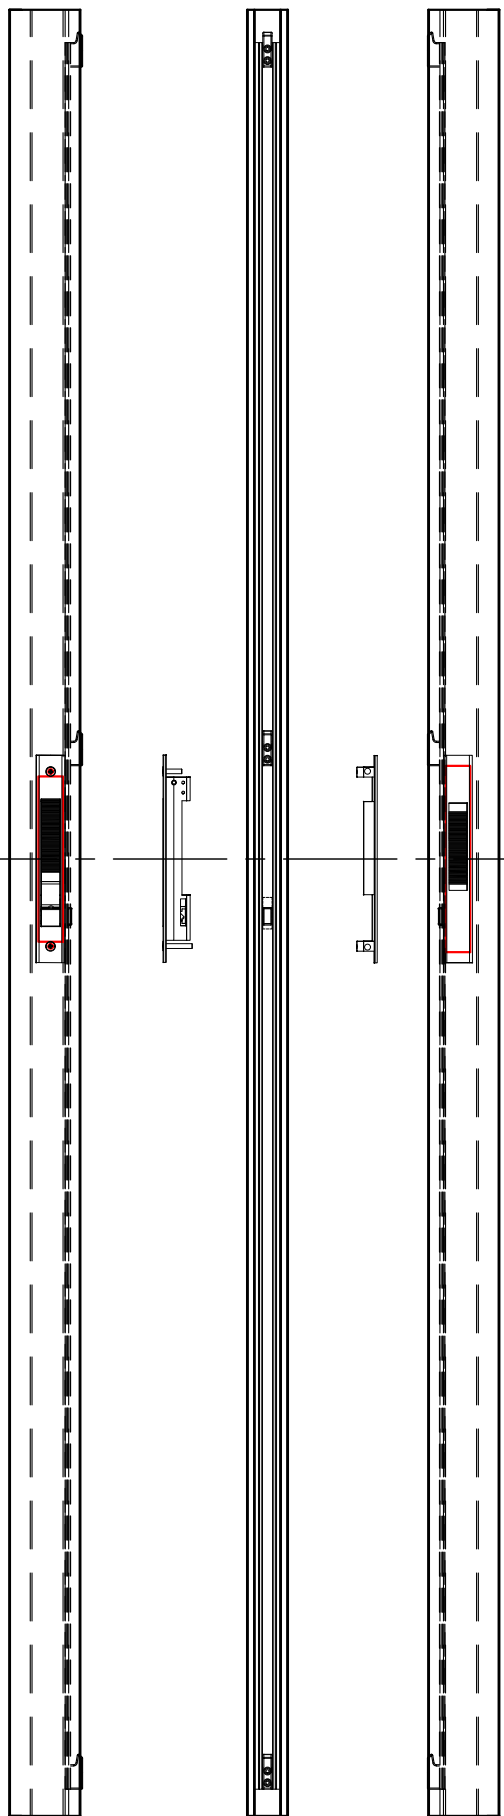

אביזרים

צורה	תאור	מק"ם
	מנגנון נעילה-השחלה 3 נקודות נעילה, 1500 מ"מ	19302700
	סט אביזרים - לחיבור מנגנון נעילה	19909900
	סגר BL4	10102800

גובה מרכז הסגר מהרצוף 950 מ"מ