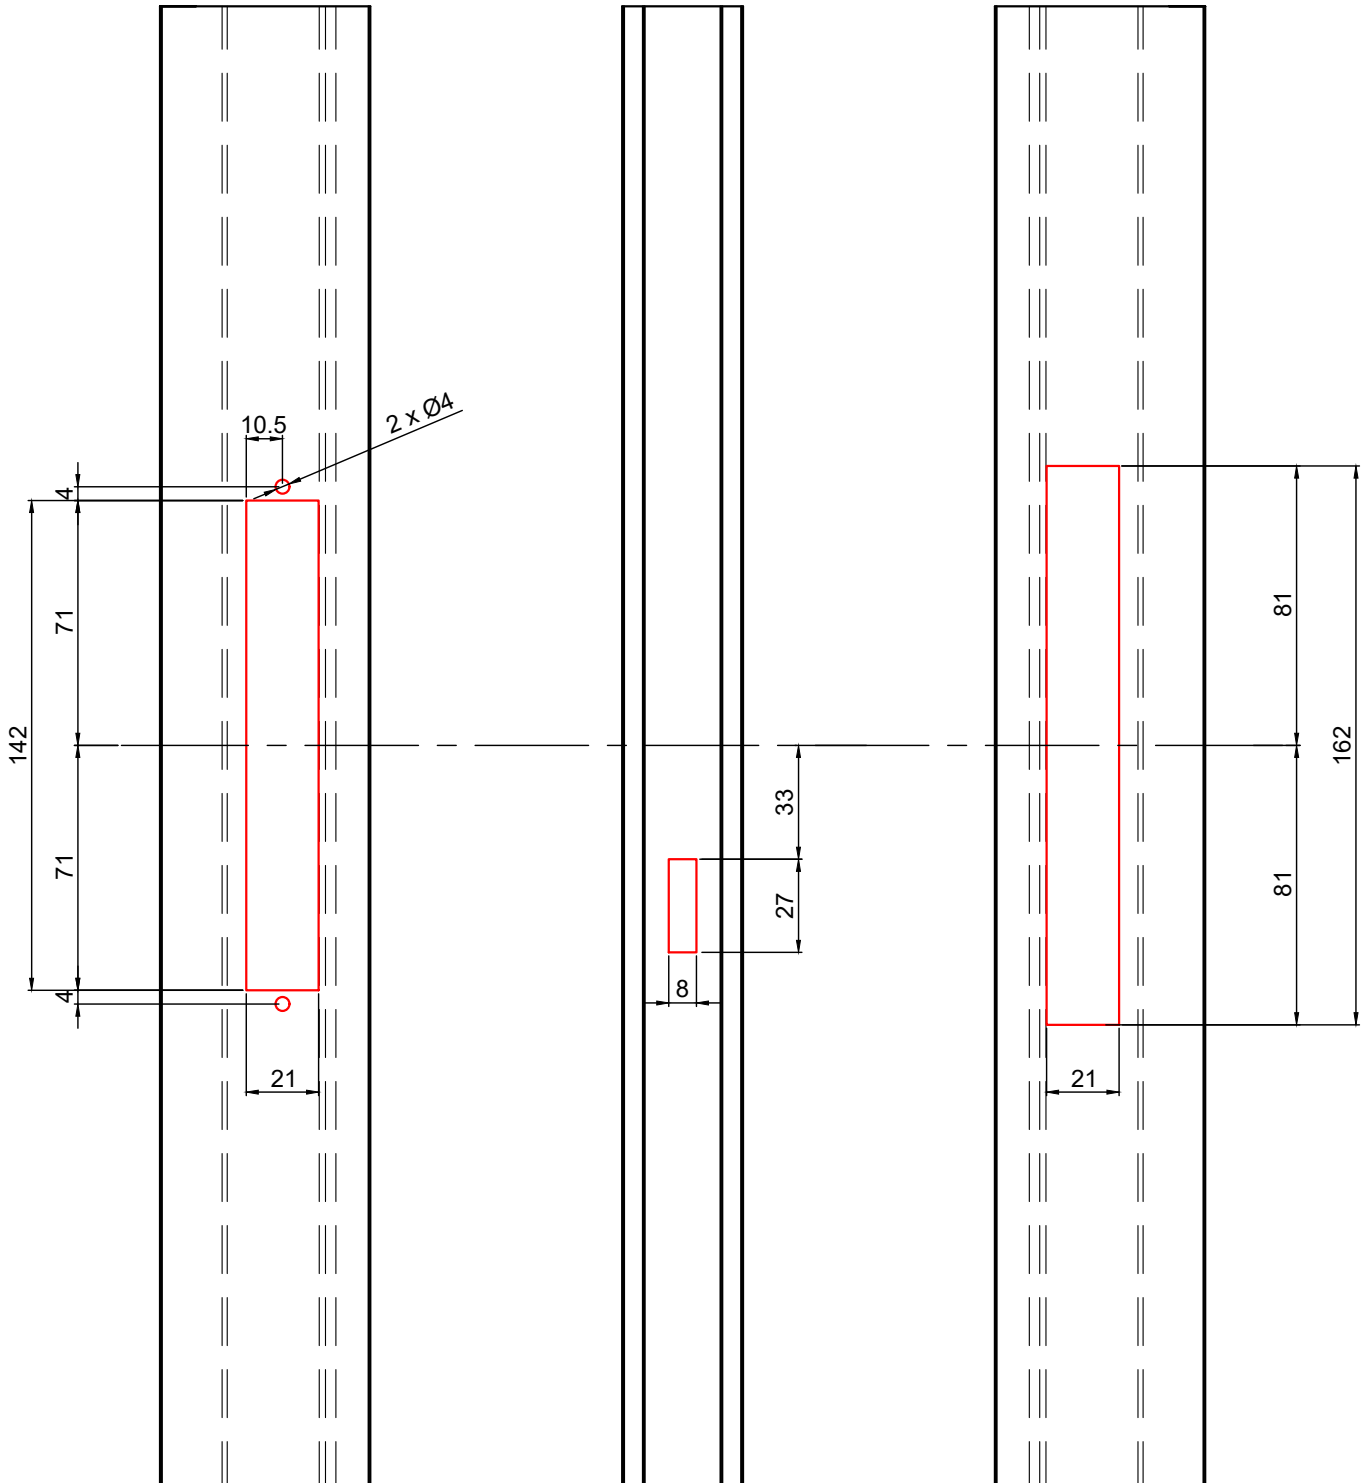

גובה מרכז הסגר
מהרצוף 950 מ"מ

אביזרים

צורה	תאור	מק"ם
	2 נקודות נעילה	10924200
	סגר BL6	10103400

גובה מרכז הסגר
מהרצוף 950 מ"מ

אביזרים

צורה	תאור	מק"ם
	3 נקודות נעילה	10924300
	סגר BL6	10103400

גובה מרכז הסגר
מהרצוף 950 מ"מ