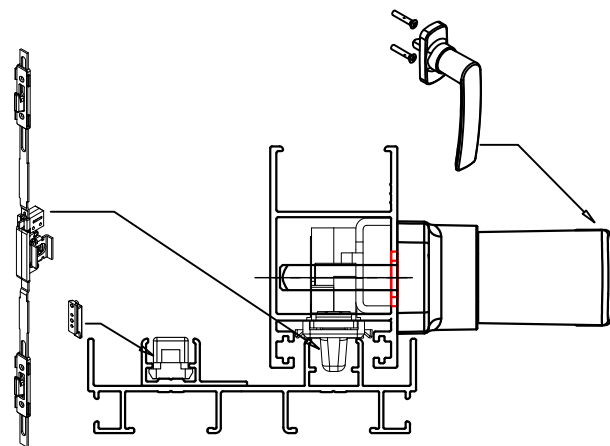

20200336

מהדורה	תיאור	סדרה	בליסניה BLISANIA
1.6	הוראות פינויים והרכבה למנגנון נעילה	BS-90	

פרק 2

עמוד:

תאור:

- | | |
|------|--|
| 2.01 | סט מנגנון נירוסטה 2 נקודות נעילה + אביזרים, 600 מ"מ - לידית |
| 2.03 | סט מנגנון נירוסטה 3 נקודות נעילה + אביזרים, 1500 מ"מ - לידית |
| 2.05 | סט אביזרים 2 נקודות נעילה לסגר BL6 |
| 2.07 | סט אביזרים 3 נקודות נעילה לסגר BL6 |
| 2.09 | מנגנון נעילה-השחלה 2 נקודות נעילה, 800 מ"מ כולל סט אביזרים - עם סגר BL6 |
| 2.11 | מנגנון נעילה-השחלה 3 נקודות נעילה, 1170 מ"מ כולל סט אביזרים - עם סגר BL6 |
| 2.13 | מנגנון נעילה-השחלה 2 נקודות נעילה, 720 מ"מ כולל סט אביזרים - עם סגר BL4 |
| 2.15 | מנגנון נעילה-השחלה 3 נקודות נעילה, 1500 מ"מ כולל סט אביזרים - עם סגר BL4 |
| 2.17 | מנגנון נירוסטה 2 נקודות נעילה, 720 מ"מ כולל סט אביזרים - עם סגר BL4 |
| 2.19 | מנגנון נירוסטה 3 נקודות נעילה, 1500 מ"מ כולל סט אביזרים - עם סגר BL4 |

אביזרים

צורה	תאור	מק"ם
	סמ מנגנון נירוסטה 2 נקודות נעילה+ אביזרים, 600 מ"מ	19302100
	ידית לחלון פתיחה 3 מצבים	10204596 10204600 10204700 10204800 10204900

גובה מרכז הסגר מהרצוף 950 מ"מ

אביזרים

צורה	תאור	מק"ם
	סמ מנגנון נירוסטה 3 נקודות נעילה + אביזרים, 1500 מ"מ	19302200
	ידית לחלון פתיחה 3 מצבים	10204596 10204600 10204700 10204800 10204900