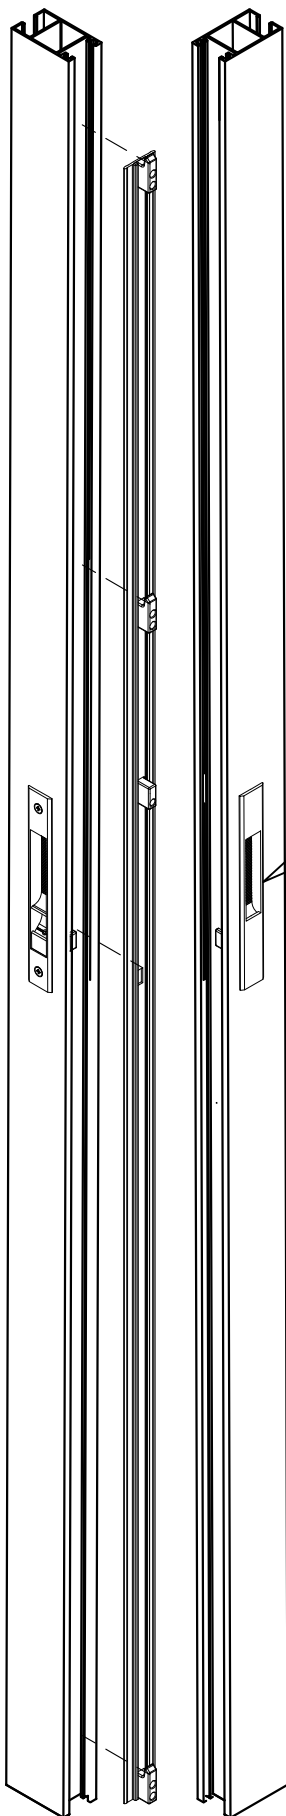

אביזרים

צורה	תאור	מק"ם
	מנגנון נעילה-השחלה 3 נקודות נעילה, 1500 מ"מ	19302700
	סט אביזרים - לחיבור מנגנון נעילה	19909900
	סגר BL4	10102800

גובה מרכז הסגר מהרצוף 950 מ"מ