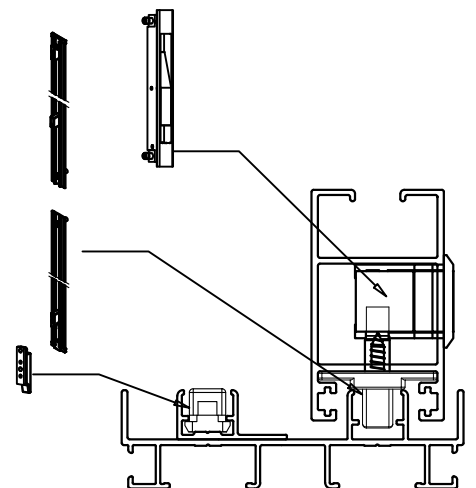

גובה מרכז הסגר
מהרצוף 950 מ"מ

אביזרים

צורה	תאור	מק"ם
	2 נקודות נעילה	10924200
	סגר BL6	10103400

גובה מרכז הסגר
מהרצוף 950 מ"מ

אביזרים

צורה	תאור	מק"ם
	3 נקודות נעילה	10924300
	סגר BL6	10103400

גובה מרכז הסגר
מהרצוף 950 מ"מ