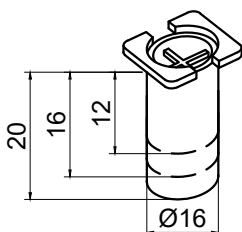

מק"ש	גוון	חומר	כמות באריזה
17100100	B	ניילון 6	1

תאור: פקק ניקוז קוטר 16 מ"מ