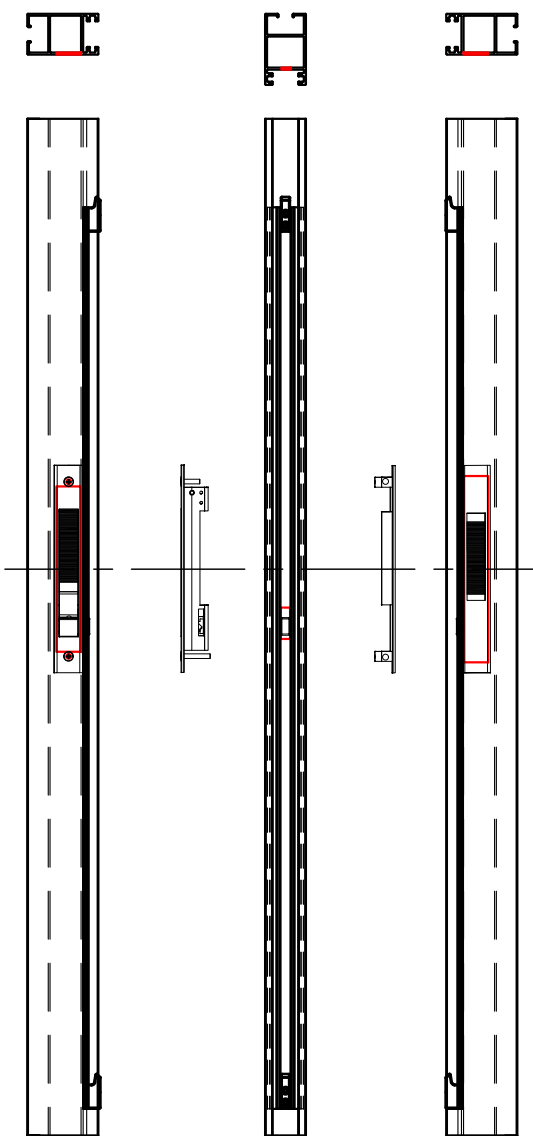

צורה	תאור	מק"ם
	מנגנון נעילה-השחלה 2 נקודות נעילה, 720 מ"מ	19302600
	סט אביזרים - לחיבור מנגנון נעילה	19909800
	סגר BL4	10102800

גובה מרכז הסגר מהרצוף 950 מ"מ