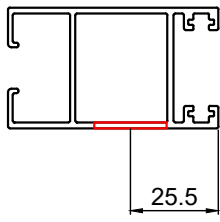

גובה מרכז הסגר
מהרצוף 950 מ"מ

אביזרים

צורה	תאור	מק"ם
	2 נקודות נעילה	10924200
	סגר BL6	10103400

גובה מרכז הסגר
מהרצוף 950 מ"מ

אביזרים

צורה	תאור	מק"ם
	3 נקודות נעילה	10924300
	סגר BL6	10103400

גובה מרכז הסגר
מהרצוף 950 מ"מ