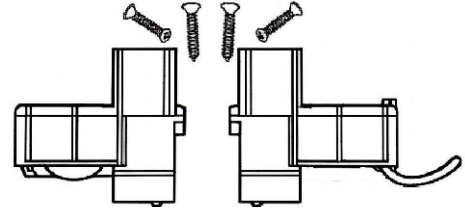

מק"ם	גוון	חומר	כמות באריזה
10400400	M.F/R/A/S	אלומיניום	50

תאור: דמי בודד BL4

מק"ם	גוון	חומר	כמות באריזה
14300136	M.F	ניילון	100

תאור: אביזרים לרשת קלה