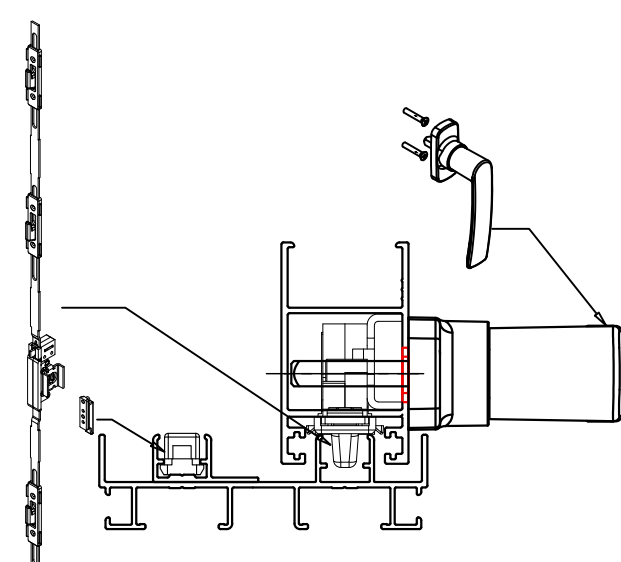

גובה מרכז הסגר מהרצוף 950 מ"מ