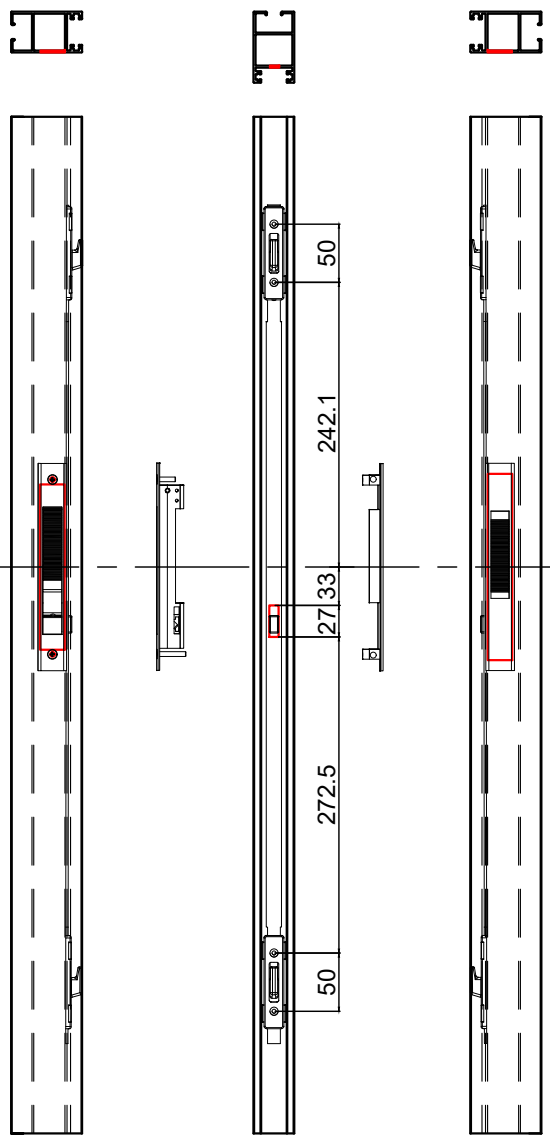

צורה	תאור	מק"ם
	מגנון נירוסטה 2 נקודות נעילה, 720 מ"מ	19300100
	סט אביזרים - לחיבור מגנון נעילה	19905400
	סגר BL4	10102800

גובה מרכז הסגר מהרצוף 950 מ"מ