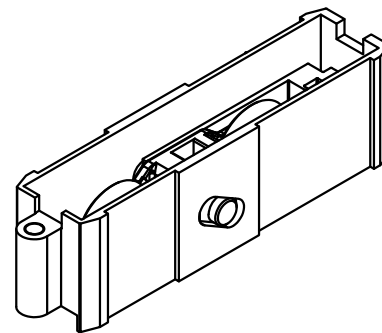

מק"ם	גוון	חומר	כמות באריזה
14200700	M.F	אלומיניום	20

תאור: סם גלגלים מיסב כפול, מתכוונן, עד 180 ק"ג