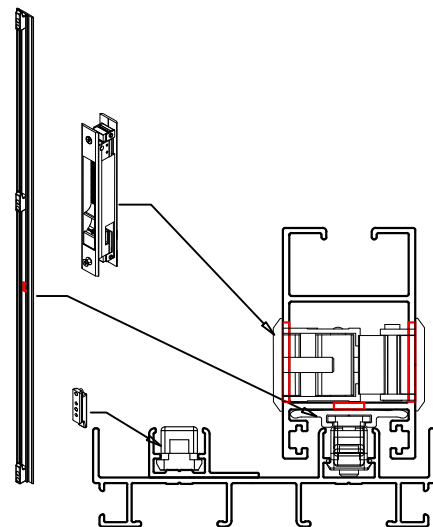

צורה	תאור	מק"ם
	מנגנון נעילה-השחלה 2 נקודות נעילה, 720 מ"מ	19302600
	סט אביזרים - לחיבור מנגנון נעילה	19909800
	סגר BL4	10102800

גובה מרכז הסגר מהרצוף 950 מ"מ

אביזרים

צורה	תאור	מק"ם
	מנגנון נעילה-השחלה 3 נקודות נעילה, 1500 מ"מ	19302700
	סט אביזרים - לחיבור מנגנון נעילה	19909900
	סגר BL4	10102800

גובה מרכז הסגר מהרצוף 950 מ"מ

צורה	תאור	מק"ם
	מגנון נירוסטה 2 נקודות נעילה, 720 מ"מ	19300100
	סט אביזרים - לחיבור מגנון נעילה	19905400
	סגר BL4	10102800

גובה מרכז הסגר מהרצוף 950 מ"מ

אביזרים

צורה	תאור	מק"ם
	מנגנון נירוסטה 3 נקודות נעילה, 1500 מ"מ	19300300
	סט אביזרים - לחיבור מנגנון נעילה	19905600
	סגר BL4	10102800