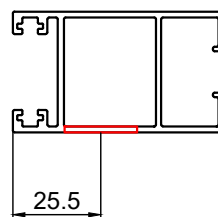

גובה מרכז הסגר מהרצוף 950 מ"מ

צורה	תאור	מק"ם
	מגנון נירוסטה 2 נקודות נעילה, 720 מ"מ	19300100
	סט אביזרים - לחיבור מגנון נעילה	19905400
	סגר BL4	10102800

גובה מרכז הסגר מהרצוף 950 מ"מ

אביזרים

צורה	תאור	מק"ם
	מנגנון נירוסטה 3 נקודות נעילה, 1500 מ"מ	19300300
	סט אביזרים - לחיבור מנגנון נעילה	19905600
	סגר BL4	10102800