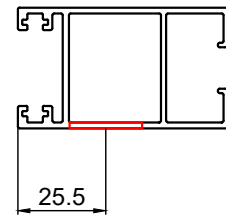

גובה מרכז הסגר
מהרצוף 950 מ"מ

אביזרים

צורה	תאור	מק"ם
	2 נקודות נעילה	10924200
	סגר BL6	10103400

גובה מרכז הסגר
מהרצוף 950 מ"מ

אביזרים

צורה	תאור	מק"ם
	3 נקודות נעילה	10924300
	סגר BL6	10103400

גובה מרכז הסגר
מהרצוף 950 מ"מ