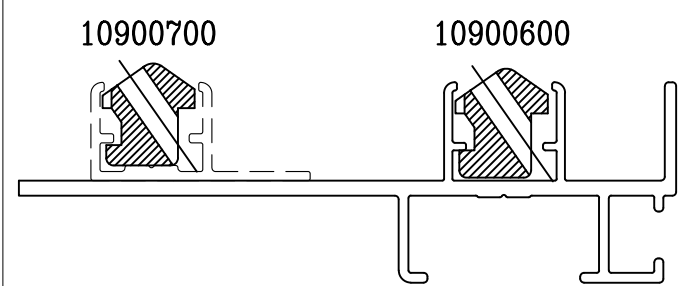

מק"ש	גוון	חומר	כמות באריזה
10900500	M.F	זמ"ק	50

תאור: נגדי השחלה

מק"ש	גוון	חומר	כמות באריזה

תאור: