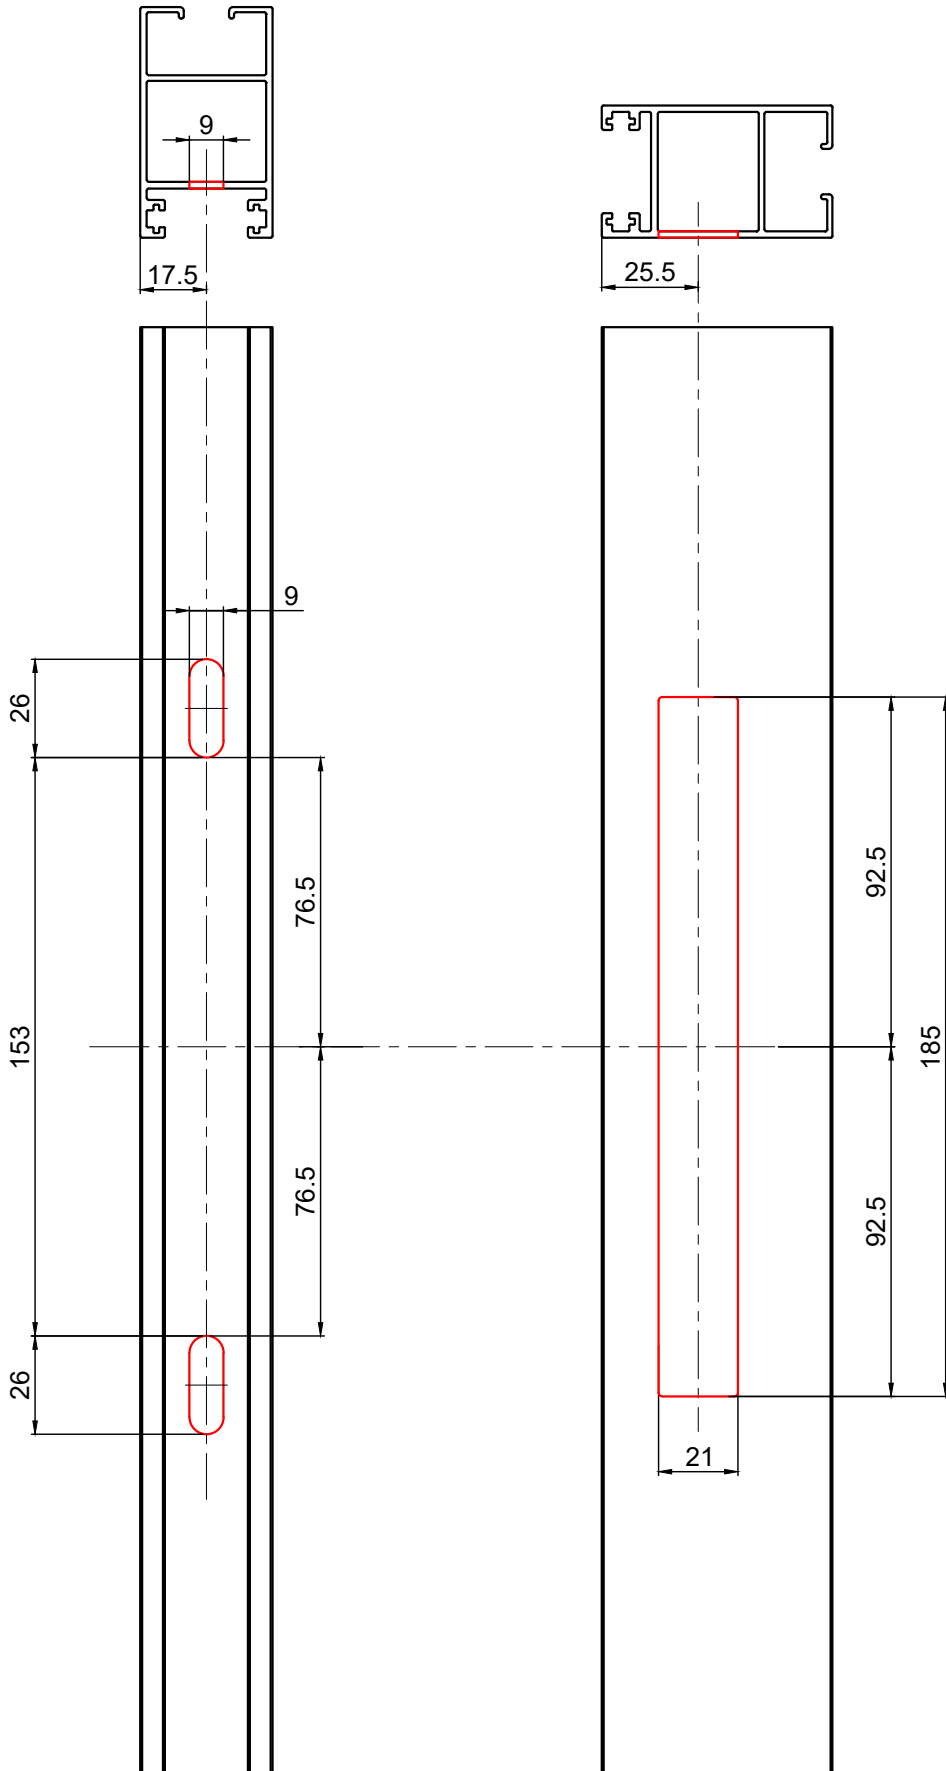

גובה מרכז הסגר מהרצוף 950 מ"מ

צורה	תאור	מק"ם
	סט אביזרים 2 נקודות נעילה	10921800
	סגר BL6	10103400

גובה מרכז הסגר
מהרצוף 950 מ"מ

אביזרים

צורה	תאור	מק"ם
	סם אביזרים 3 נקודות נעילה	10921900
	סגר BL6	10103400