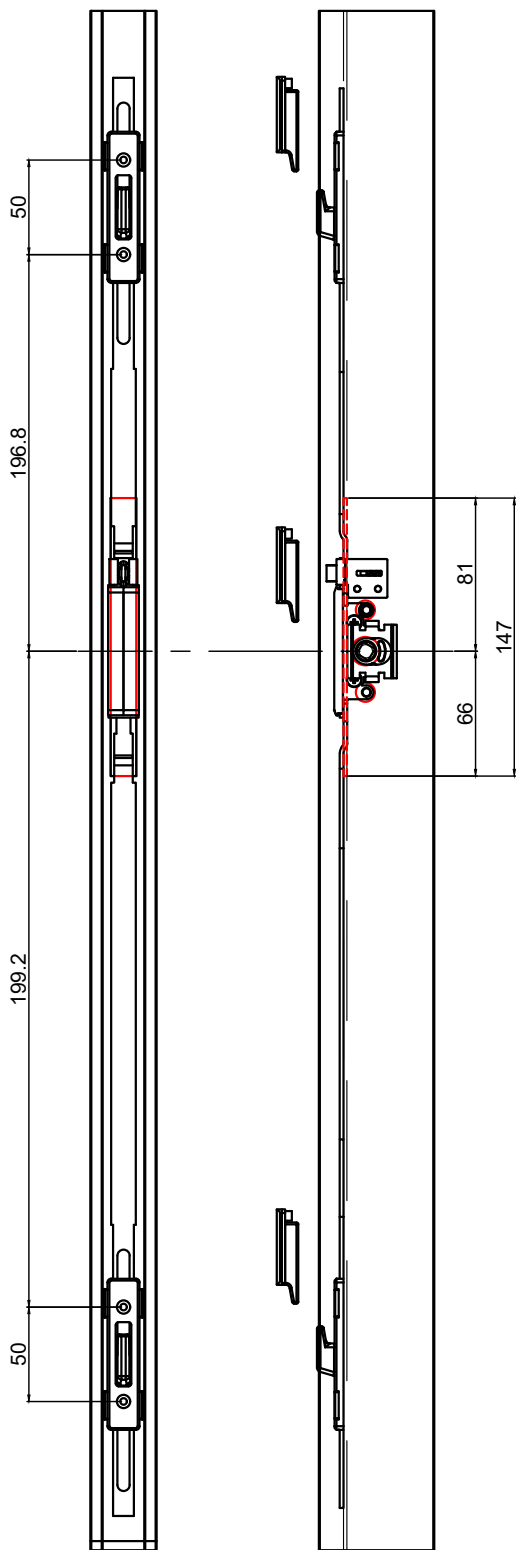

מק"ם	גוון	חומר	כמות באריזה מ"א	תאור: אטם זיגוג חוץ - טריקה לעובי 2.5 מ"מ		A=מרווח בפרופיל
מק"ם	גוון	חומר	כמות באריזה מ"א	תאור: אטם זיגוג חוץ - טריקה לעובי 3.5 מ"מ		
24100636	B	E.P.D.M	300			
מק"ם	גוון	חומר	כמות באריזה מ"א	תאור: אטם זיגוג פנימי - דחיפה עובי 2 מ"מ		
24100136	B	E.P.D.M	400			
מק"ם	גוון	חומר	כמות באריזה מ"א	תאור: אטם זיגוג פנימי - דחיפה עובי 3 מ"מ		
24100236	B	E.P.D.M	300			
מק"ם	גוון	חומר	כמות באריזה מ"א	תאור: אטם זיגוג פנימי - דחיפה עובי 4 מ"מ		
24101036	B	E.P.D.M	200			
מק"ם	גוון	חומר	כמות באריזה מ"א	תאור: אטם זיגוג פנימי - דחיפה עובי 5 מ"מ		
24100336	B	E.P.D.M	200			
מק"ם	גוון	חומר	כמות באריזה מ"א	תאור: אטם זיגוג פנימי - דחיפה עובי 6 מ"מ		
24101136	B	E.P.D.M	150			

אביזרים

צורה	תאור	מק"ם
	סמ מנגנון נירוסטה 2 נקודות נעילה+ אביזרים, 600 מ"מ	19302100
	ידית לחלון פתיחה 3 מצבים	10204596 10204600 10204700 10204800 10204900

גובה מרכז הסגר מהרצוף 950 מ"מ

אביזרים

צורה	תאור	מק"ם
	סמ מנגנון נירוסטה 3 נקודות נעילה + אביזרים, 1500 מ"מ	19302200
	ידית לחלון פתיחה 3 מצבים	10204596 10204600 10204700 10204800 10204900