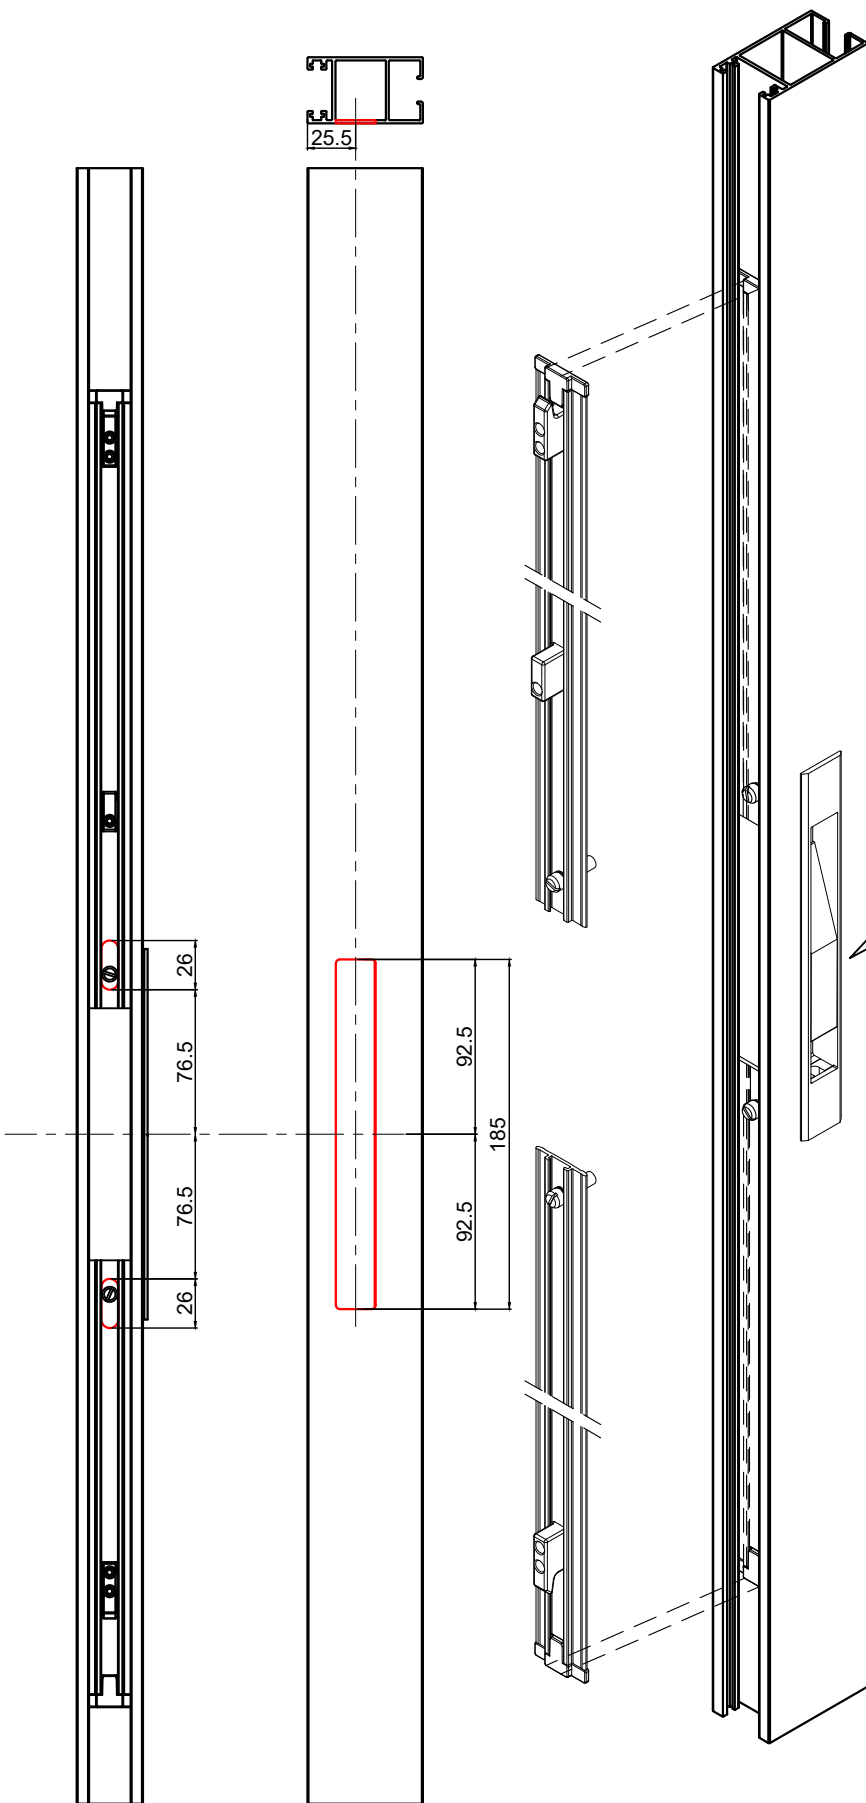

אביזרים

צורה	תאור	מק"ם
	סמ מנגנון נירוסטה 2 נקודות נעילה+ אביזרים, 600 מ"מ	19302100
	ידית לחלון פתיחה 3 מצבים	10204596 10204600 10204700 10204800 10204900

גובה מרכז הסגר מהרצוף 950 מ"מ

אביזרים

צורה	תאור	מק"ם
	סמ מנגנון נירוסטה 3 נקודות נעילה + אביזרים, 1500 מ"מ	19302200
	ידית לחלון פתיחה 3 מצבים	10204596 10204600 10204700 10204800 10204900

גובה מרכז הסגר מהרצוף 950 מ"מ

צורה	תאור	מק"ם
	סט אביזרים 2 נקודות נעילה	10921800
	סגר BL6	10103400

גובה מרכז הסגר
מהרצוף 950 מ"מ

אביזרים

צורה	תאור	מק"ם
	סם אביזרים 3 נקודות נעילה	10921900
	סגר BL6	10103400

גובה מרכז הסגר
מהרצוף 950 מ"מ

אביזרים

צורה	תאור	מק"ם
	2 נקודות נעילה	10924200
	סגר BL6	10103400

גובה מרכז הסגר
מהרצוף 950 מ"מ

אביזרים

צורה	תאור	מק"ם
	3 נקודות נעילה	10924300
	סגר BL6	10103400

גובה מרכז הסגר
מהרצוף 950 מ"מ