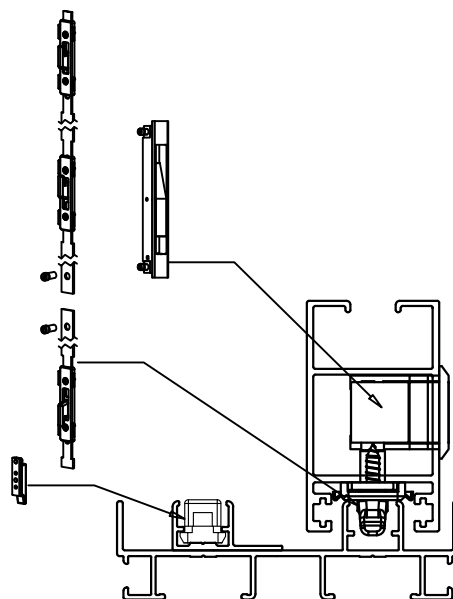

אביזרים

צורה	תאור	מק"ם
	סם אביזרים 3 נקודות נעילה	10921900
	סגר BL6	10103400

גובה מרכז הסגר
מהרצוף 950 מ"מ