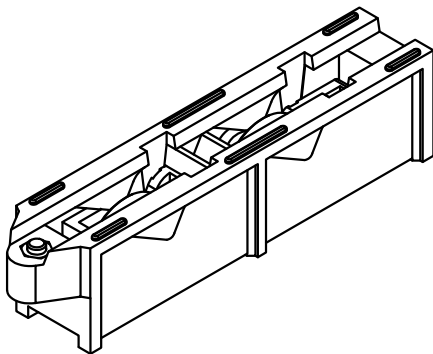

מק"ם	גוון	חומר	כמות באריזה
14201400	B	ניילון +6 סיבי זכוכית	10

תאור: סם גלגלים מיסב כפול, מתכוונן, עד 150 ק"ג