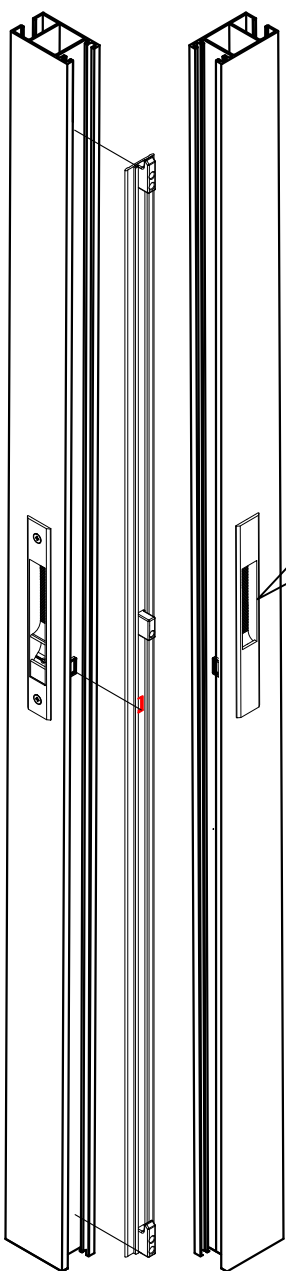

צורה	תאור	מק"ם
	מנגנון נעילה-השחלה 2 נקודות נעילה, 720 מ"מ	19302600
	סט אביזרים - לחיבור מנגנון נעילה	19909800
	סגר BL4	10102800

גובה מרכז הסגר מהרצוף 950 מ"מ