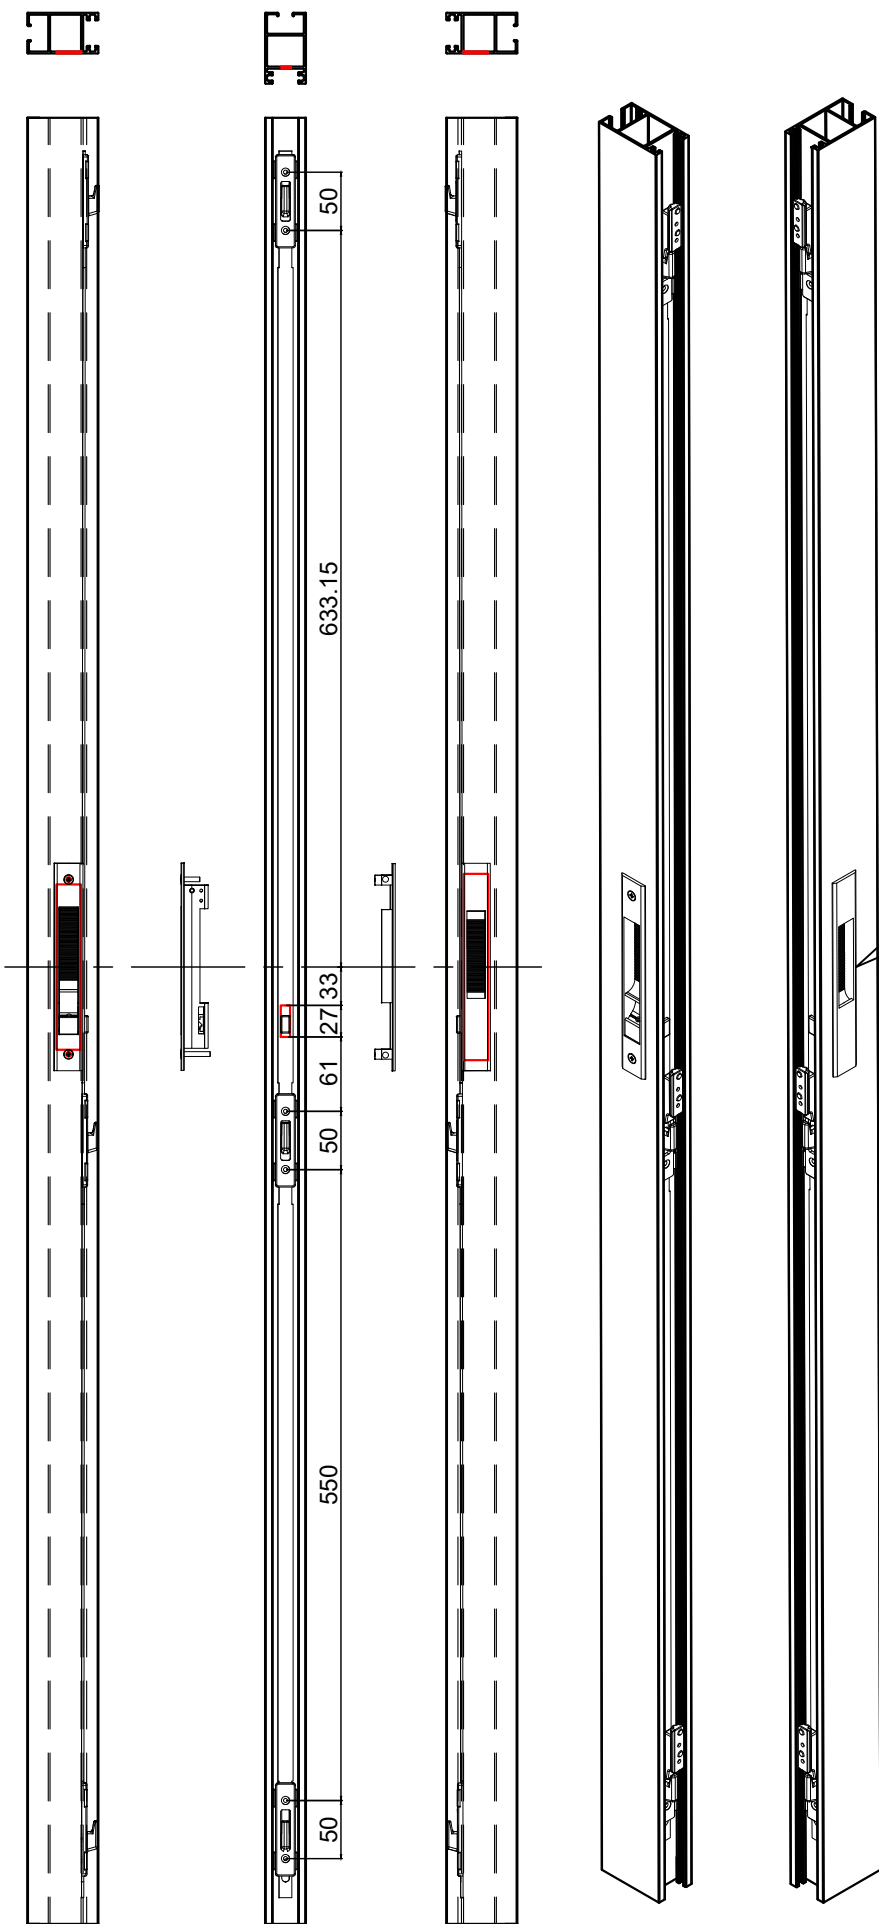

מק"ם	גוון	חומר	כמות באריזה מ"א	תאור: אטם זיגוג חוץ - טריקה לעובי 2.5 מ"מ		A=מרווח בפרופיל
מק"ם	גוון	חומר	כמות באריזה מ"א	תאור: אטם זיגוג חוץ - טריקה לעובי 3.5 מ"מ		
24100636	B	E.P.D.M	300			
מק"ם	גוון	חומר	כמות באריזה מ"א	תאור: אטם זיגוג פנימי - דחיפה עובי 2 מ"מ		
24100136	B	E.P.D.M	400			
מק"ם	גוון	חומר	כמות באריזה מ"א	תאור: אטם זיגוג פנימי - דחיפה עובי 3 מ"מ		
24100236	B	E.P.D.M	300			
מק"ם	גוון	חומר	כמות באריזה מ"א	תאור: אטם זיגוג פנימי - דחיפה עובי 4 מ"מ		
24101036	B	E.P.D.M	200			
מק"ם	גוון	חומר	כמות באריזה מ"א	תאור: אטם זיגוג פנימי - דחיפה עובי 5 מ"מ		
24100336	B	E.P.D.M	200			
מק"ם	גוון	חומר	כמות באריזה מ"א	תאור: אטם זיגוג פנימי - דחיפה עובי 6 מ"מ		
24101136	B	E.P.D.M	150			

גובה מרכז הסגר מהרצוף 950 מ"מ

צורה	תאור	מק"ם
	מגנון נירוסטה 2 נקודות נעילה, 720 מ"מ	19300100
	סט אביזרים - לחיבור מגנון נעילה	19905400
	סגר BL4	10102800

גובה מרכז הסגר מהרצוף 950 מ"מ

אביזרים

צורה	תאור	מק"ם
	מנגנון נירוסטה 3 נקודות נעילה, 1500 מ"מ	19300300
	סט אביזרים - לחיבור מנגנון נעילה	19905600
	סגר BL4	10102800

גובה מרכז הסגר מהרצוף 950 מ"מ