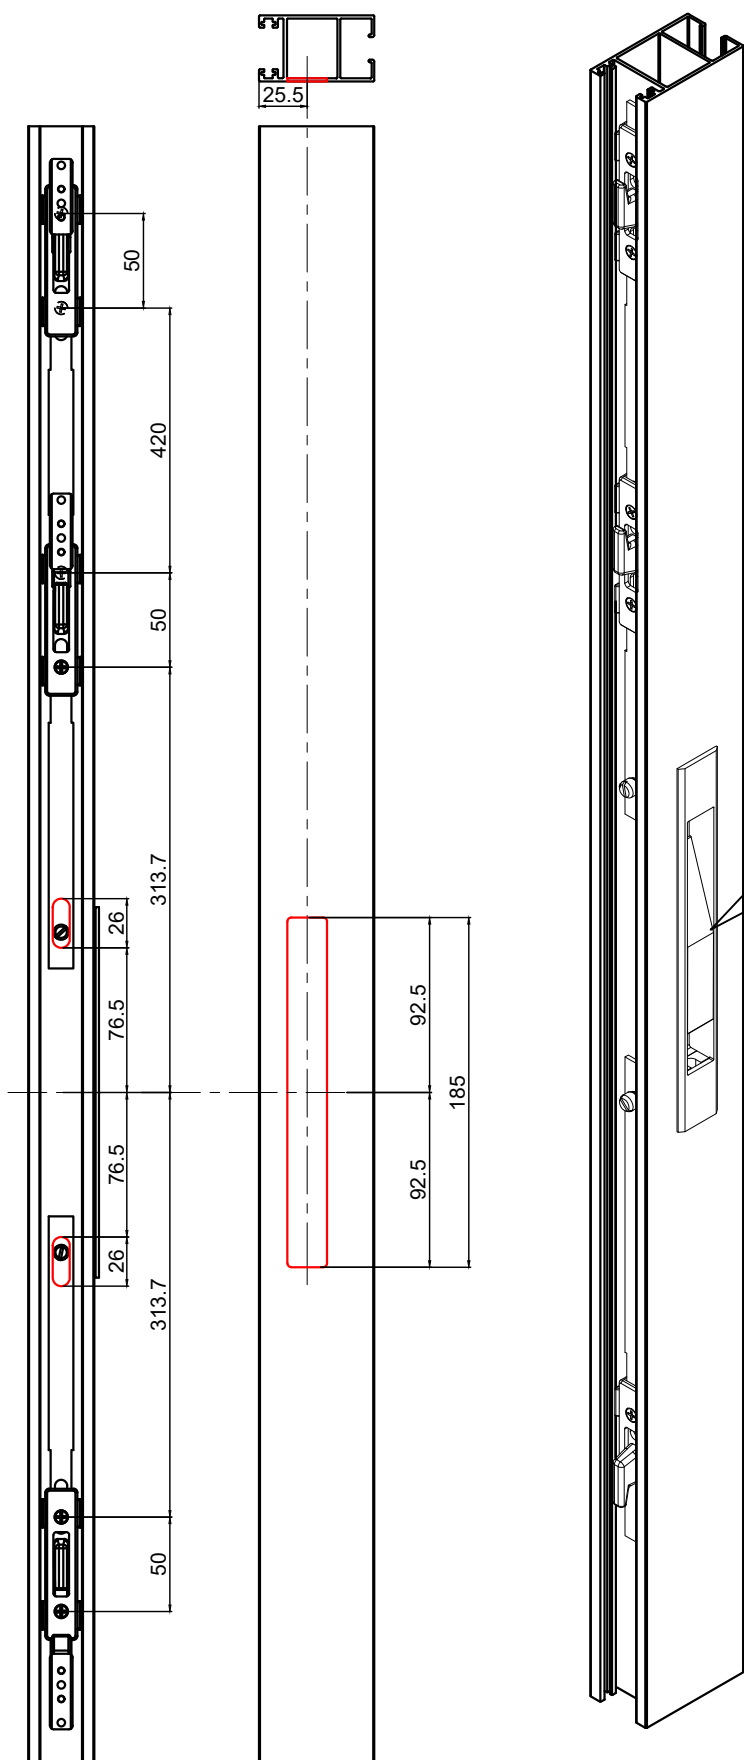

אביזרים

צורה	תאור	מק"ם
	סמ מנגנון נירוסטה 2 נקודות נעילה+ אביזרים, 600 מ"מ	19302100
	ידית לחלון פתיחה 3 מצבים	10204596 10204600 10204700 10204800 10204900

גובה מרכז הסגר מהרצוף 950 מ"מ

אביזרים

צורה	תאור	מק"ם
	סמ מנגנון נירוסטה 3 נקודות נעילה + אביזרים, 1500 מ"מ	19302200
	ידית לחלון פתיחה 3 מצבים	10204596 10204600 10204700 10204800 10204900

גובה מרכז הסגר מהרצוף 950 מ"מ

צורה	תאור	מק"ם
	סט אביזרים 2 נקודות נעילה	10921800
	סגר BL6	10103400

גובה מרכז הסגר
מהרצוף 950 מ"מ

אביזרים

צורה	תאור	מק"ם
	סם אביזרים 3 נקודות נעילה	10921900
	סגר BL6	10103400