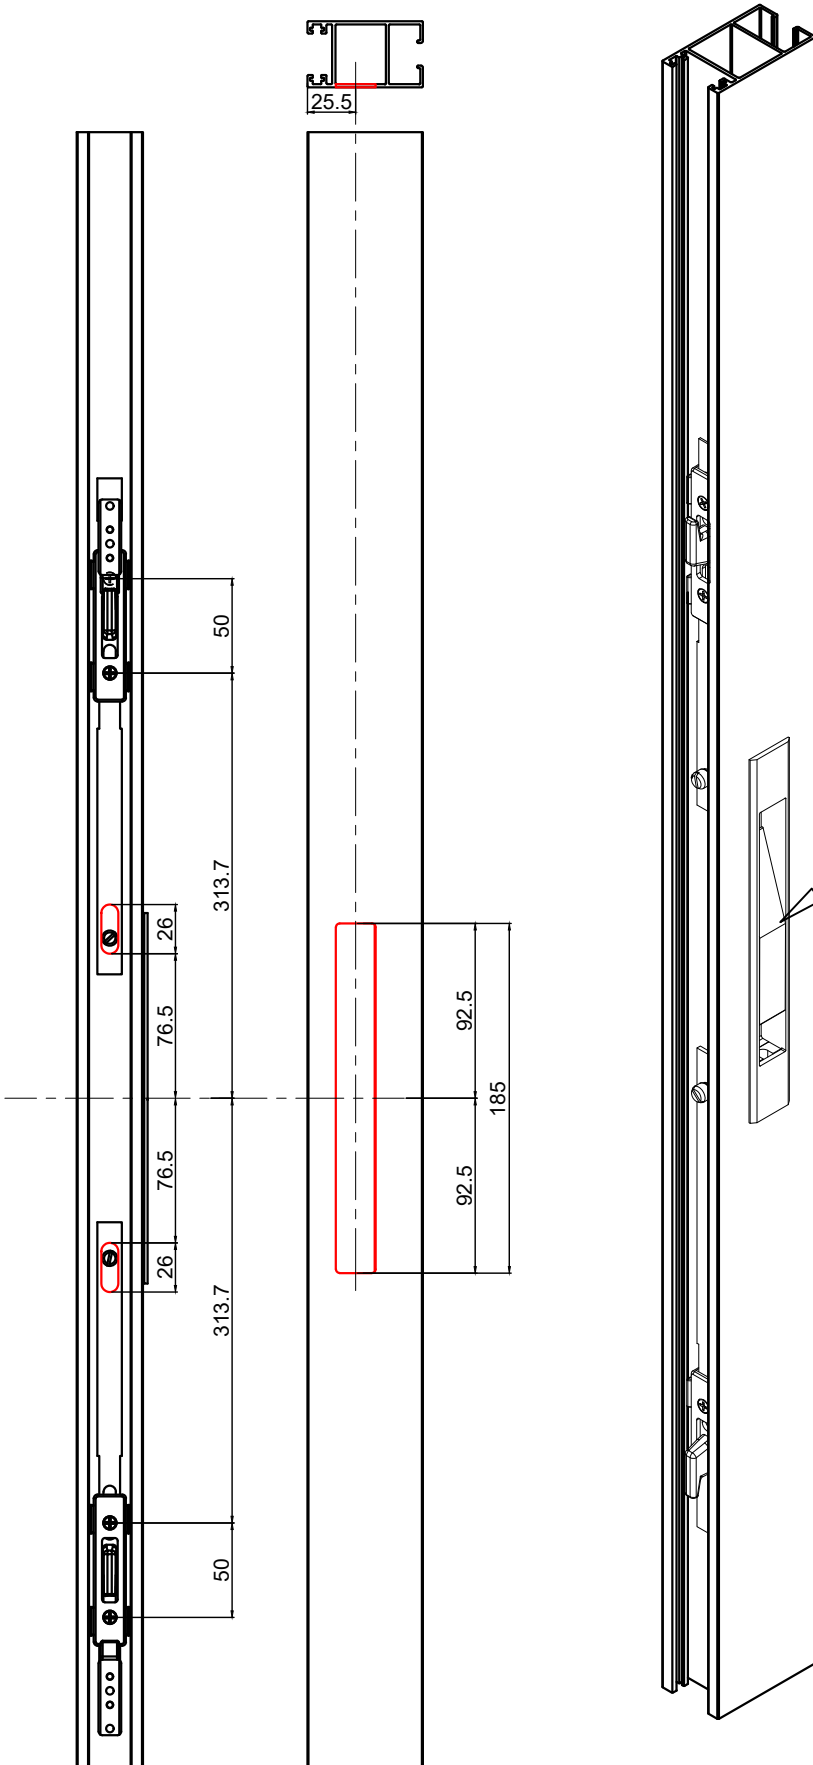

צורה	תאור	מק"ם
	סט אביזרים 2 נקודות נעילה	10921800
	סגר BL6	10103400

גובה מרכז הסגר
מהרצוף 950 מ"מ