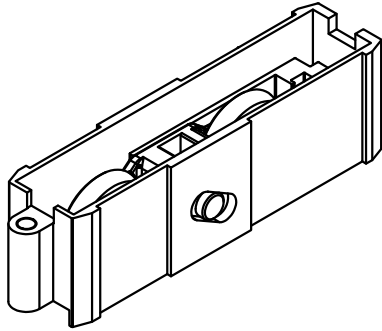

כנף צד להרכבת ידית

כנף צד להרכבת סגר

מק"ם	גוון	חומר	כמות באריזה
14200800	M.F	אלומיניום	20

תאור: סם גלגלים מיסב כפול, מתכוונן, עד 240 ק"ג

מק"ם	גוון	חומר	כמות באריזה
14201100	M.F	זמ"ק	10

תאור: סם גלגלים מיסב כפול, מתכוונן, עד 270 ק"ג