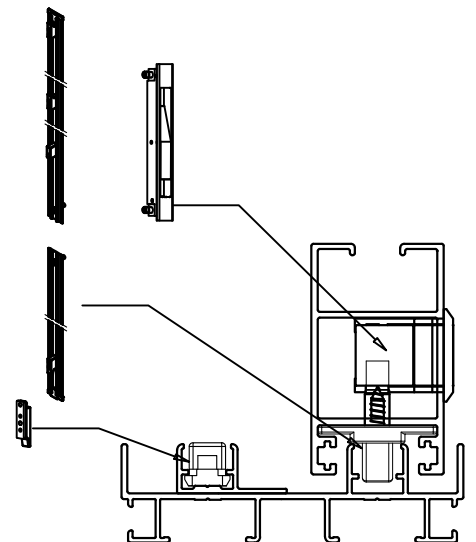

גובה מרכז הסגר
מהרצוף 950 מ"מ

אביזרים

צורה	תאור	מק"ם
	2 נקודות נעילה	10924200
	סגר BL6	10103400

גובה מרכז הסגר
מהרצוף 950 מ"מ

אביזרים

צורה	תאור	מק"ם
	3 נקודות נעילה	10924300
	סגר BL6	10103400

גובה מרכז הסגר
מהרצוף 950 מ"מ

צורה	תאור	מק"ם
	מנגנון נעילה-השחלה 2 נקודות נעילה, 720 מ"מ	19302600
	סט אביזרים - לחיבור מנגנון נעילה	19909800
	סגר BL4	10102800

גובה מרכז הסגר מהרצוף 950 מ"מ

אביזרים

צורה	תאור	מק"ם
	מנגנון נעילה-השחלה 3 נקודות נעילה, 1500 מ"מ	19302700
	סט אביזרים - לחיבור מנגנון נעילה	19909900
	סגר BL4	10102800