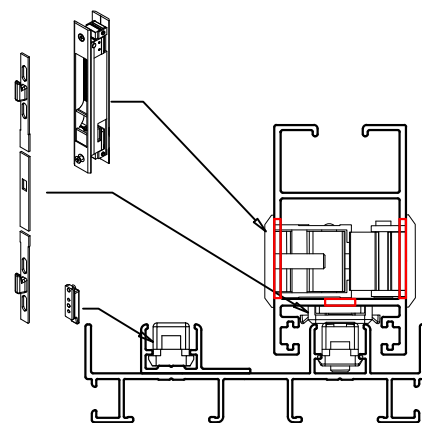

גובה מרכז הסגר מהרצוף 950 מ"מ

צורה	תאור	מק"ם
	מגנון נירוסטה 2 נקודות נעילה, 720 מ"מ	19300100
	סט אביזרים - לחיבור מגנון נעילה	19905400
	סגר BL4	10102800

גובה מרכז הסגר מהרצוף 950 מ"מ

אביזרים

צורה	תאור	מק"ם
	מנגנון נירוסטה 3 נקודות נעילה, 1500 מ"מ	19300300
	סט אביזרים - לחיבור מנגנון נעילה	19905600
	סגר BL4	10102800