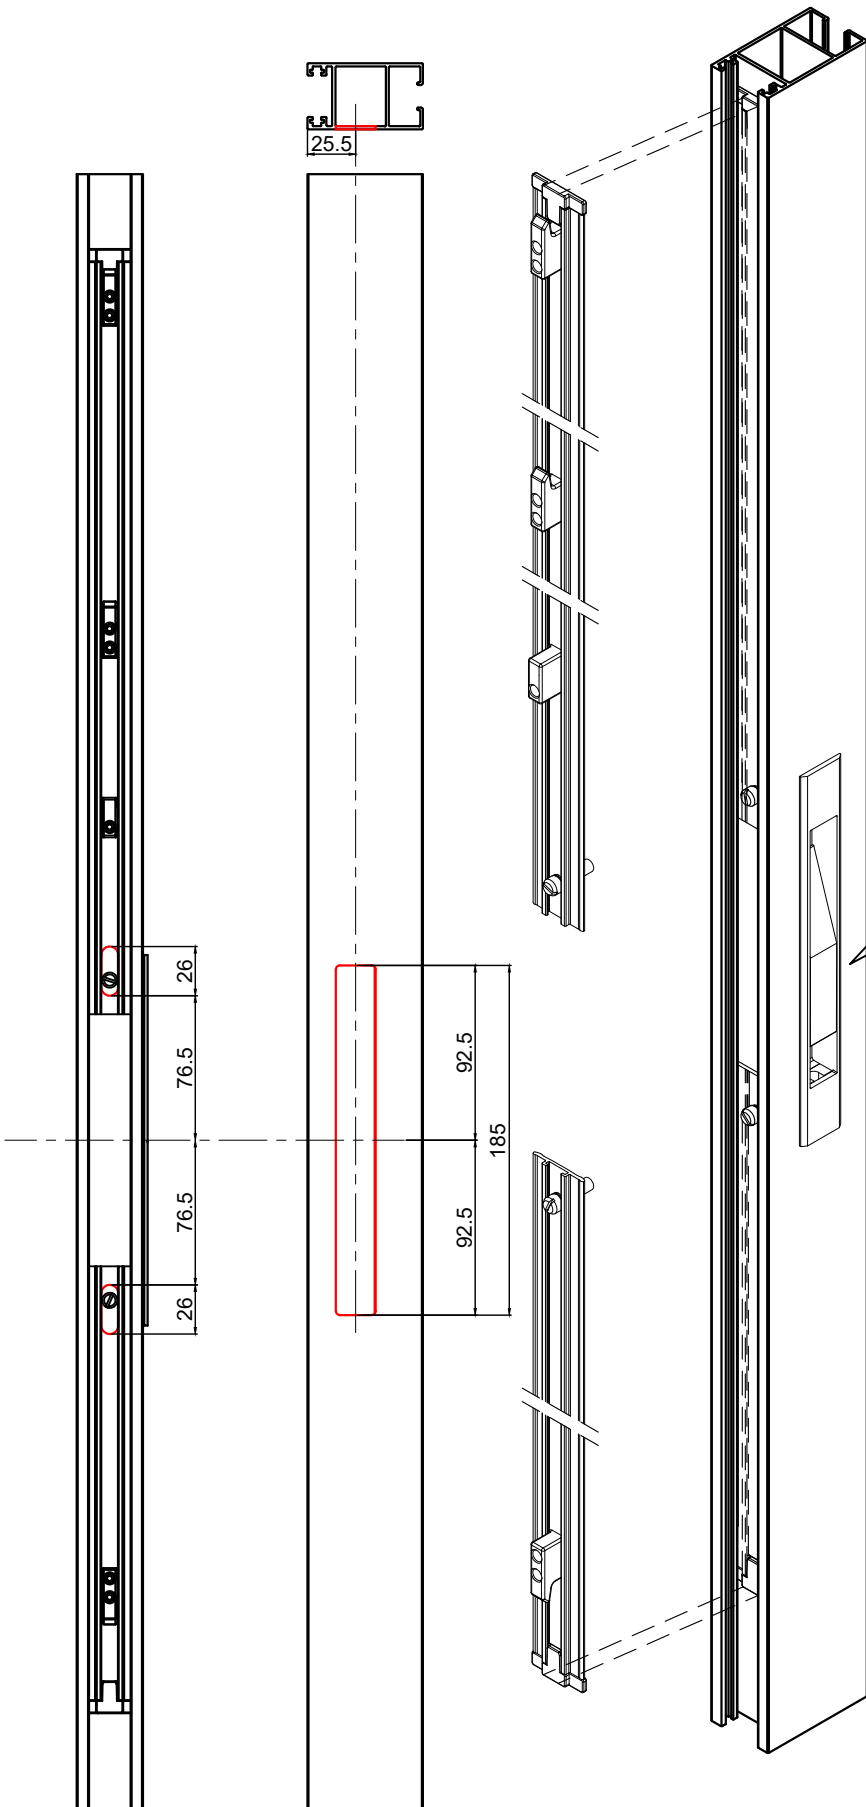

גובה מרכז הסגר
מהרצוף 950 מ"מ

אביזרים

צורה	תאור	מק"ם
	2 נקודות נעילה	10924200
	סגר BL6	10103400

גובה מרכז הסגר
מהרצוף 950 מ"מ

אביזרים

צורה	תאור	מק"ם
	3 נקודות נעילה	10924300
	סגר BL6	10103400

גובה מרכז הסגר
מהרצוף 950 מ"מ