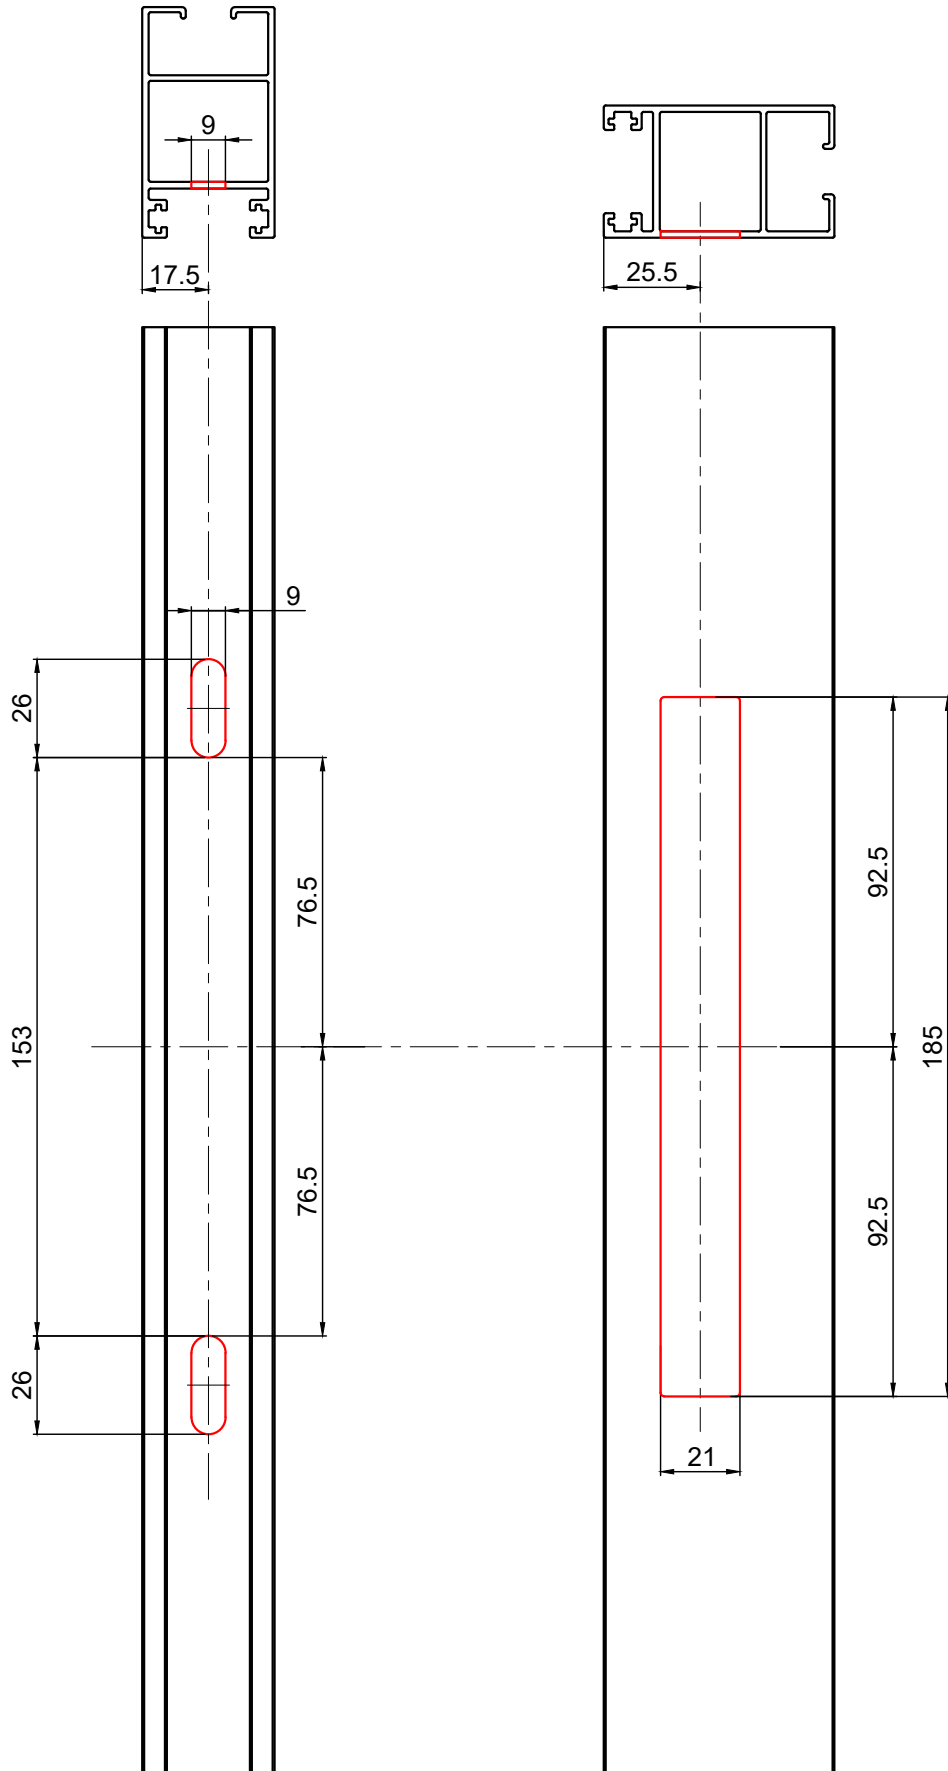

גובה מרכז הסגר
מהרצוף 950 מ"מ

אביזרים

צורה	תאור	מק"ם
	2 נקודות נעילה	10924200
	סגר BL6	10103400

גובה מרכז הסגר
מהרצוף 950 מ"מ

אביזרים

צורה	תאור	מק"ם
	3 נקודות נעילה	10924300
	סגר BL6	10103400

גובה מרכז הסגר
מהרצוף 950 מ"מ