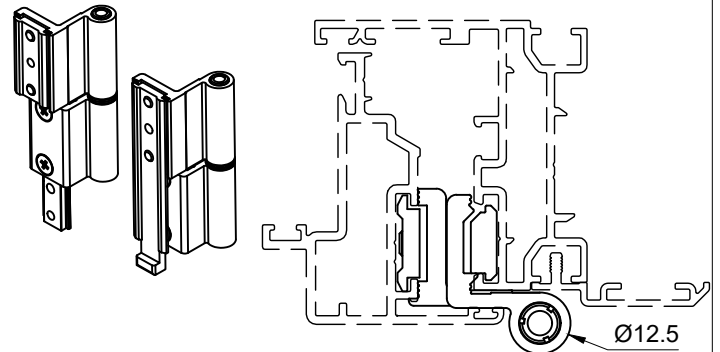

מק"ם	גוון	חומר	כמות באריזה
11100600	B/W/R	אלומיניום+זמ"ק	50

תאור: זוג צירים לחלון C.E.-14x18
ניתן להשתמש לכנף שניה