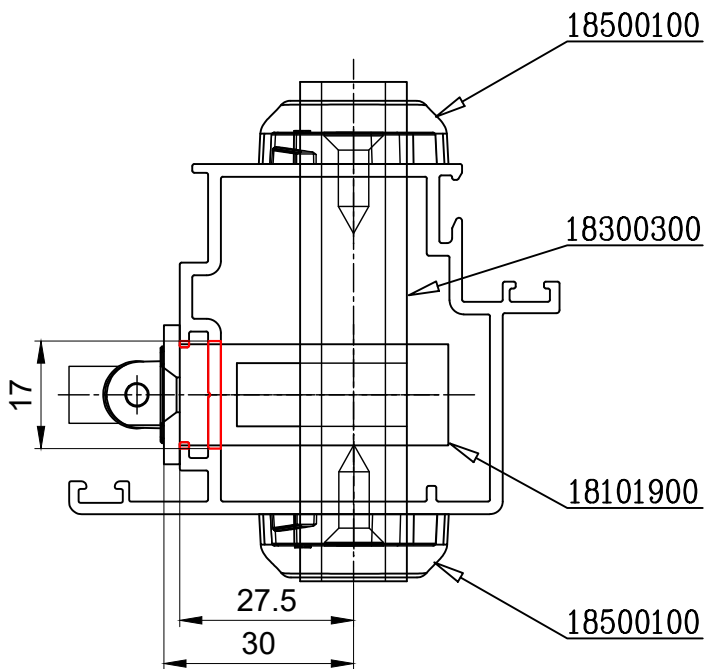

תאור: מנעול רובל לתעלה 22 מ"מ, כולל נגדי מידות: L=45/E=30 mm

ראה הרכבה דף אחרי

מק"ט	גוון	חומר	כמות באריזה
18101500	M.F	נירוסטה+זמ"ק	12

תאור: מנעול סטנדרטי לתעלה 22 מ"מ, כולל נגדי מידות: L=45/E=30 mm

ראה הרכבה דף אחרי