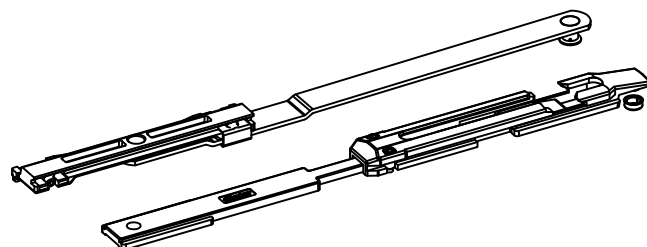

מק"ש	גוון	חומר	כמות באריזה
12201400	M.F	נירוסטה+זמ"ק	1

תאור: מחאם למספריי עזר למנגנון דריי קיפ עד משקל 150 ק"ג

מק"ש	גוון	חומר	כמות באריזה
12200400	M.F	נירוסטה+זמ"ק	10

תאור: מספריי עזר למנגנון דריי-קיפ עד משקל 150 ק"ג
לרוחב: 1200-1700