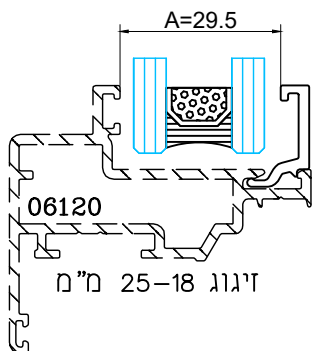

מק"ש	גוון	חומר	כמות באריזה מ"א
	711231100	B	E.P.D.M	200
תאור: אטם זיגוג פנימי - דחיפה עובי 2 מ"מ				
	מק"ש	גוון	חומר	כמות באריזה מ"א
	711233100	B	E.P.D.M	250
תאור: אטם זיגוג פנימי - דחיפה עובי 3 מ"מ				
	מק"ש	גוון	חומר	כמות באריזה מ"א
	711231900	B	E.P.D.M	350
תאור: אטם זיגוג פנימי - דחיפה עובי 4 מ"מ				
	מק"ש	גוון	חומר	כמות באריזה מ"א
	711233200	B	E.P.D.M	200
תאור: אטם זיגוג פנימי - דחיפה עובי 5 מ"מ				
	מק"ש	גוון	חומר	כמות באריזה מ"א
	711233300	B	E.P.D.M	200
תאור: אטם זיגוג פנימי - דחיפה עובי 6 מ"מ				
	מק"ש	גוון	חומר	כמות באריזה מ"א
	24100736	B	E.P.D.M	500
תאור: אטם זיגוג כנף פנימי - שריקה לעובי 3.5 מ"מ				
	מק"ש	גוון	חומר	כמות באריזה מ"א
	24101936	B	E.P.D.M	120
תאור: אטם חוץ אגף/משקוף לעובי 2 מ"מ				
	מק"ש	גוון	חומר	כמות באריזה מ"א
	24100436	B	E.P.D.M	150
תאור: אטם מרכזי לחלון פתיחה שריקה				
	מק"ש	גוון	חומר	כמות באריזה מ"א
	24105836	B	E.P.D.M	1
תאור: פינה יצוקה לאטם מרכזי				
	מק"ש	גוון	חומר	כמות באריזה מ"א
	24107236	B	E.P.D.M	
תאור: אטם סף לדלת