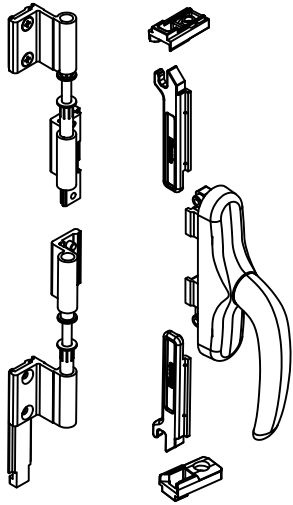

מק"ם	גוון	חומר	כמות באריזה
13500100	M.F/B/W	אלומיניום+זמ"ק	20

תאור: סט לחלון ציר