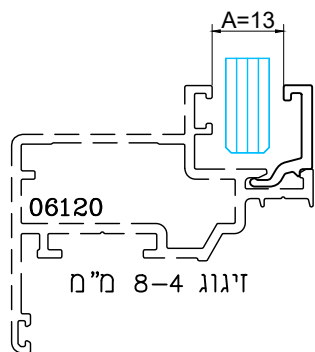

מק"ש	גוון	חומר	כמות באריזה
13300700	M.F	אלומיניום+זמ"ק	1

תאור: מגביל פתיחה, אורך 120 מ"מ

מק"ש	גוון	חומר	כמות באריזה
13300300	M.F	אלומיניום+זמ"ק	1

תאור: מגביל פתיחה, אורך 200 מ"מ

	מק"ש	גוון	חומר	כמות באריזה מ"א
	24100536	B	E.P.D.M	400
תאור: אטם זיגוג חוץ - טריקה לעובי 2.5 מ"מ				