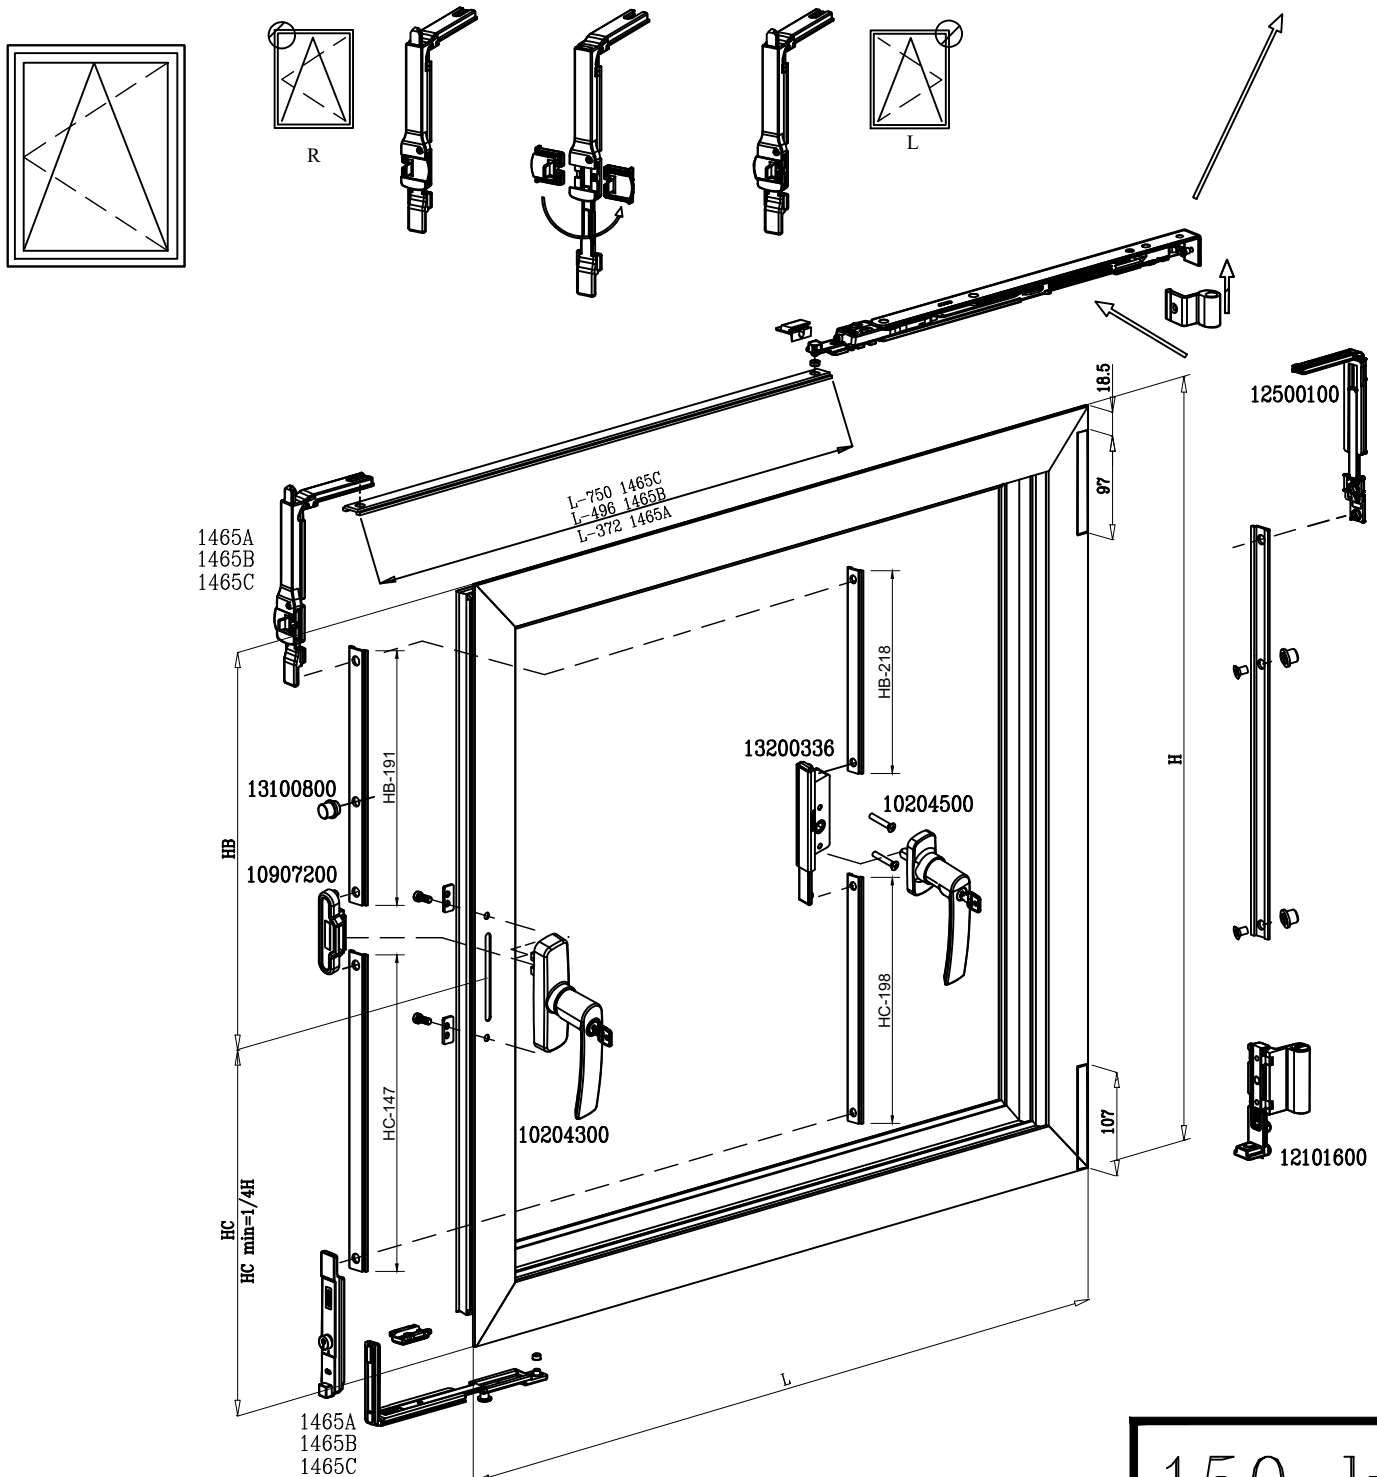

(R)	(L)		Art	L min	L max	H min	H max
			12301000	402	750	500	2400
			12301100	562	1200	700	3000

*מנגנון דריי קיפ לוגי: להשביית מצב פעולה אחד או אחר דרך המפתח - קיפ או דריי קיפ

150 kg