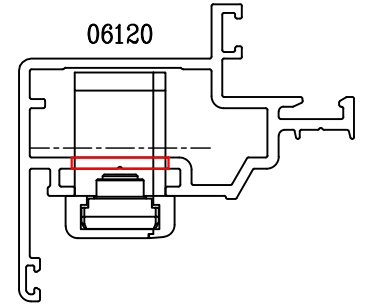

מהדורה	תיאור	סדרה	בליסניה BLISANIA
1.4	13200336 13200236 הרכבה - למעביר תנועה	BS-55	

13200336

מעביר תנועה לידיות בחלון דריי קיפ