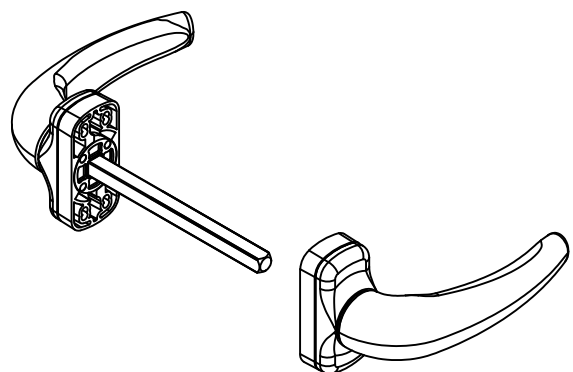

מק"ם	גוון	חומר	כמות באריזה
10300100	M.F/R/S	אלומיניום+זמ"ק	50

תאור: ידיית SHIRA חצי קפיצית לדלת