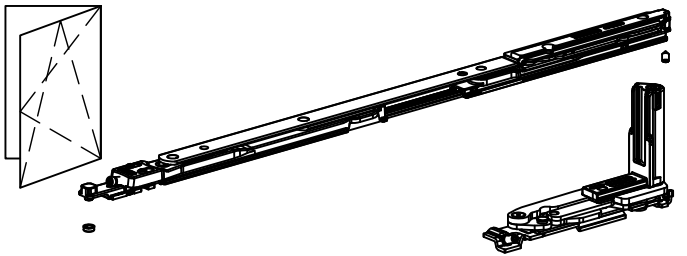

מק"ש	גוון	חומר	כמות באריזה
12101800	M.F	ברזל מגולוון+זמ"ק	1

תאור: סט צירים סמוי ימין לחלון דריי-קיפ עד משקל 130 ק"ג
לרוחב: 690-1700mm