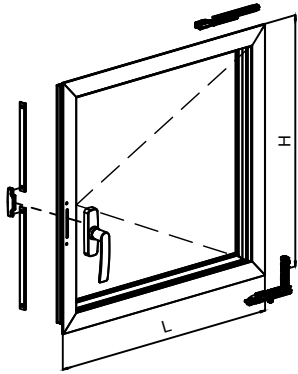

180 kg

3000	180	180	180	180	180	180	180	180	180	180	180	180	180	180
2900	180	180	180	180	180	180	180	180	180	180	180	180	180	180
2800	180	180	180	180	180	180	180	180	180	180	180	180	180	180
2700	180	180	180	180	180	180	180	180	180	180	180	180	180	180
2600	180	180	180	180	180	180	180	180	180	180	180	180	180	180
2500	180	180	180	180	180	180	180	180	180	180	180	180	180	180
2400	180	180	180	180	180	180	180	180	180	180	180	180	180	180
2300	180	180	180	180	180	180	180	180	180	180	180	180	180	180
2200	180	180	180	180	180	180	180	180	180	180	180	180	180	180
2100	180	180	180	180	180	180	180	180	180	180	180	180	180	172
2000	180	180	180	180	180	180	180	180	180	180	180	180	171	164
1900	180	180	180	180	180	180	180	180	180	180	180	180	163	155
1800	180	180	180	180	180	180	180	180	180	180	180	171	154	147
1700	180	180	180	180	180	180	180	180	180	180	170	161	146	139
1600	180	180	180	180	180	180	180	180	180	169	160	152	137	131
1500	180	180	180	180	180	180	180	180	169	159	150	142	129	123
1400	180	180	180	180	180	180	180	180	158	148	140	133	120	115
1300	180	180	180	180	180	180	180	167	146	138	130	123	111	106
1200	180	180	180	180	180	180	166	154	135	127	120	114	103	64
1100	180	180	180	180	180	165	152	141	124	116	110	104	61	38
1000	180	180	180	180	164	150	138	129	113	106	65	62	36	X
900	180	180	180	180	147	135	125	116	101	62	38	36	X	X
800	180	180	180	160	131	120	111	103	59	36	22	21	X	X
700	180	180	158	140	115	105	63	59	33	20	X	X	X	X
600	180	154	135	120	98	59	35	33	19	X	X	X	X	X
500	150	129	113	65	53	32	19	18	10	X	X	X	X	X
	400	500	600	700	800	900	1000	1100	1200	1300	1400	1500	1600	1700

H

L