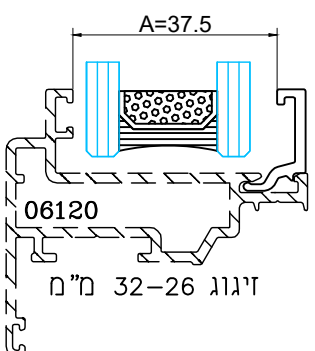

מק"ש	גוון	חומר	כמות באריזה
13300700	M.F	אלומיניום+זמ"ק	1

תאור: מגביל פתיחה, אורך 120 מ"מ

מק"ש	גוון	חומר	כמות באריזה
13300300	M.F	אלומיניום+זמ"ק	1

תאור: מגביל פתיחה, אורך 200 מ"מ

	מק"ש	גוון	חומר	כמות באריזה מ"א
	24100536	B	E.P.D.M	400
תאור: אטם זיגוג חוץ - טריקה לעובי 2.5 מ"מ				