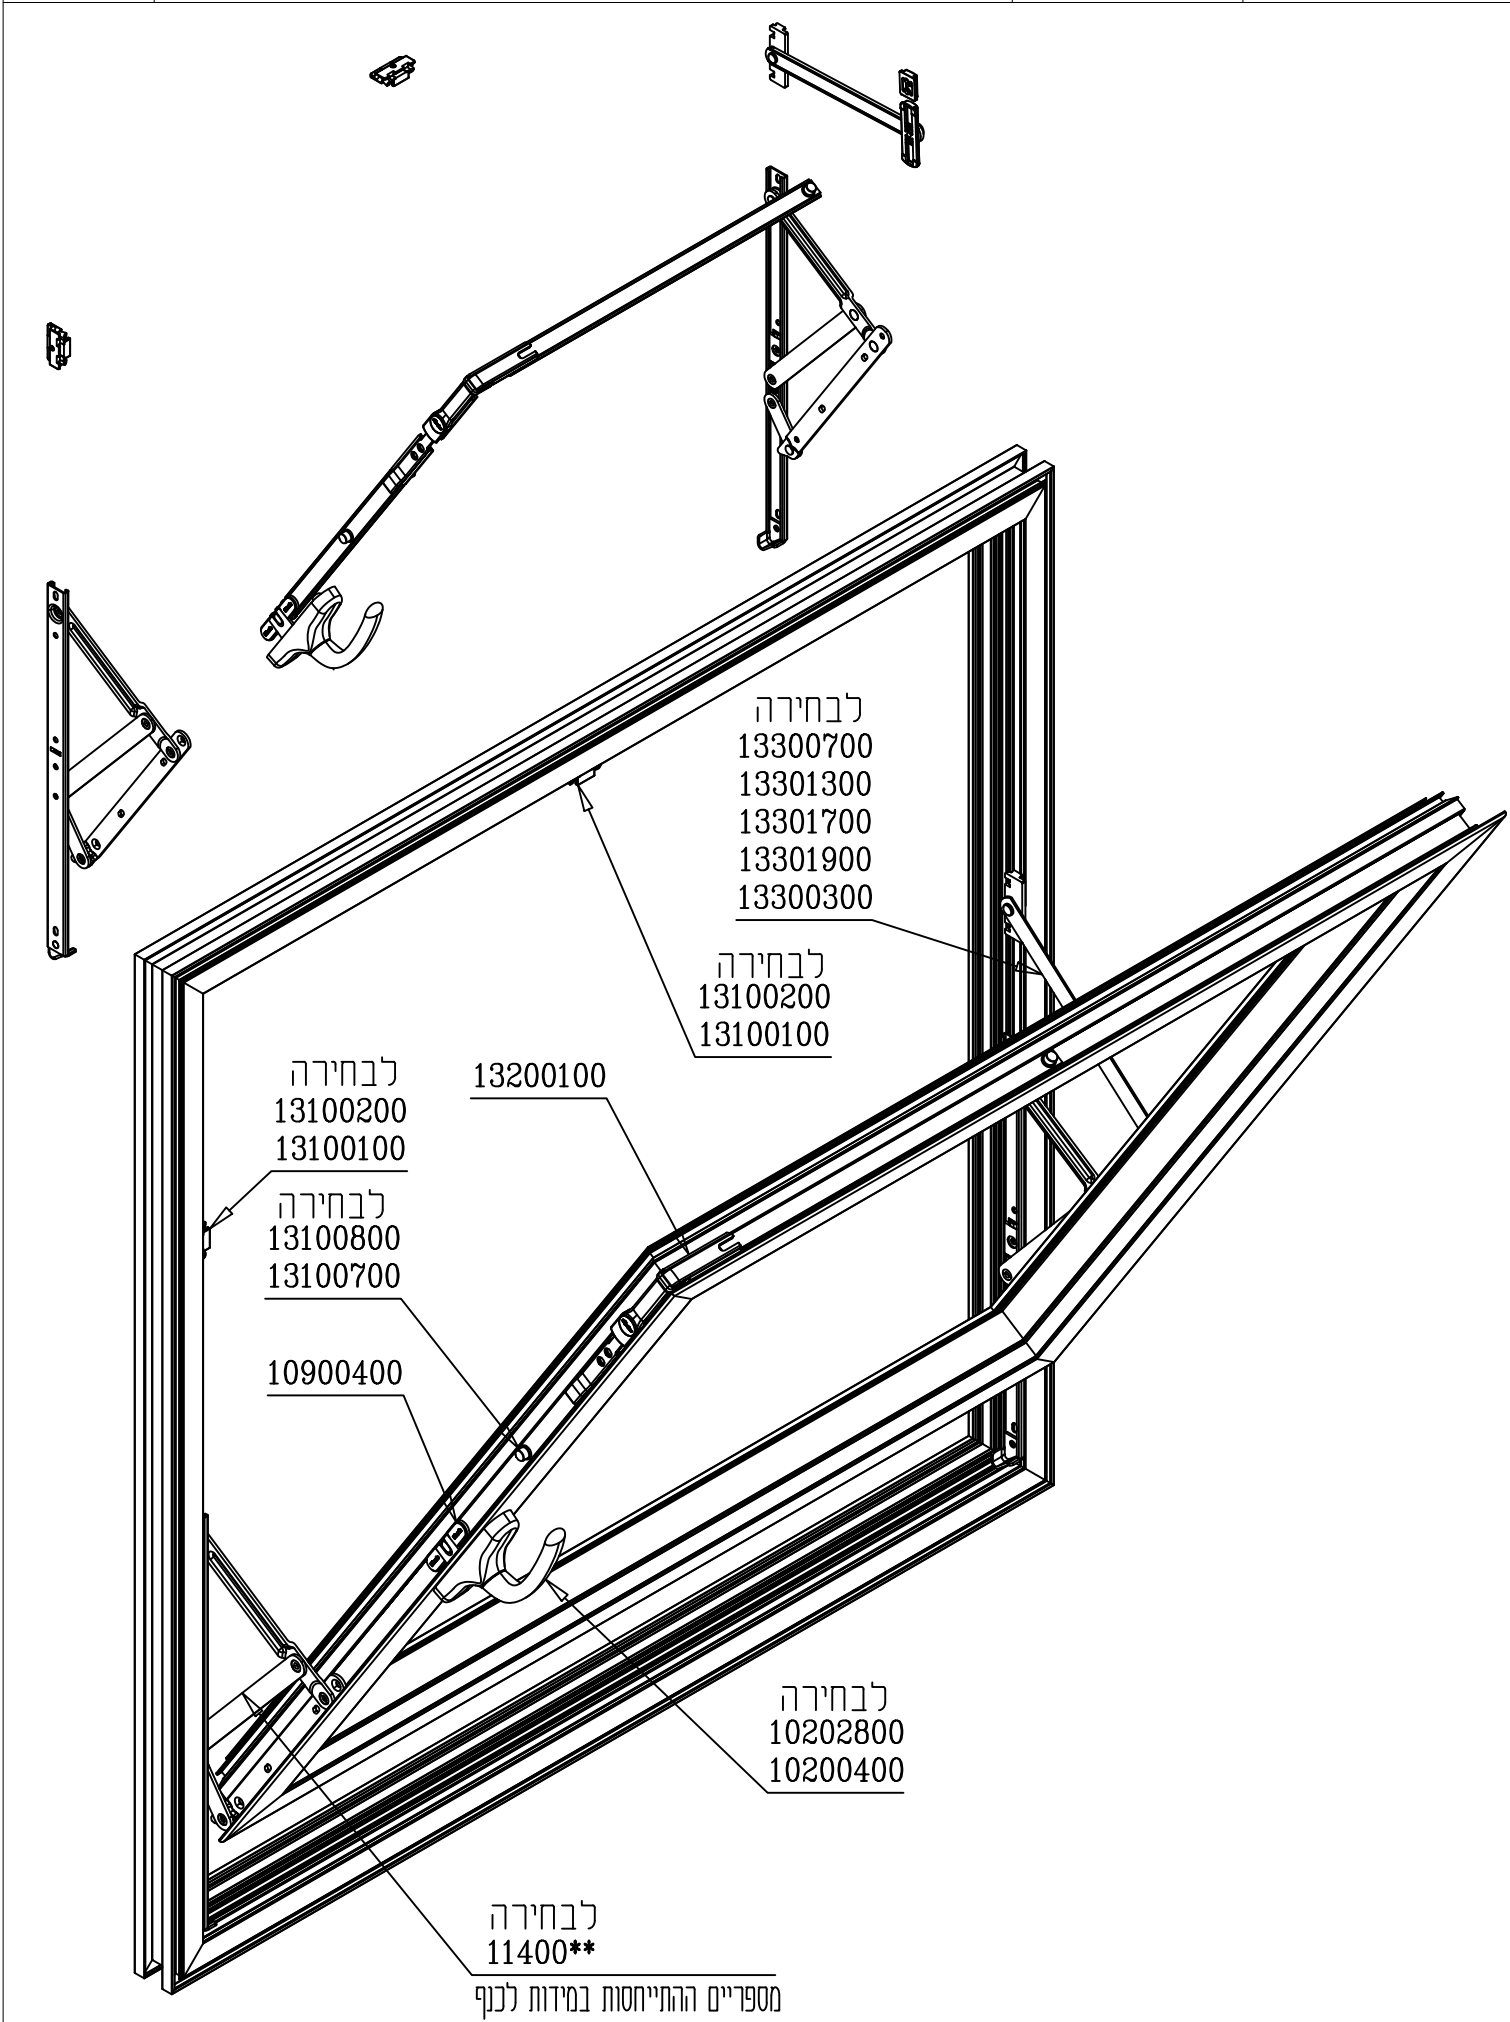

תאור: סם למנגנון דריי-קיפ לוגי עד משקל 150 ק"ג  
לרוחב: 562-1200mm

מק"ם	גוון	חומר	כמות באריזה
12301000	M.F	נירוסטה+זמ"ק	

תאור: סם למנגנון דריי-קיפ לוגי עד משקל 150 ק"ג  
לרוחב: 402-750mm

מהדורה	תיאור	סדרה	 <b>בליסניה</b> <b>BLISANIA</b>
1.4	אביזרים לחלון קיפ פתיחה פנימה עם ידית ומספריים	BS-55	