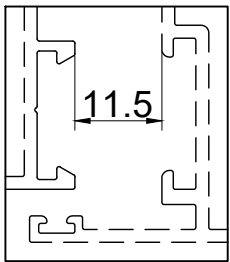

מק"ש	גוון	חומר	כמות באריזה
12500200	B	פוליאמיד	1

תאור: מוט מוביל - C.E
C.E : Eurogroove profiles