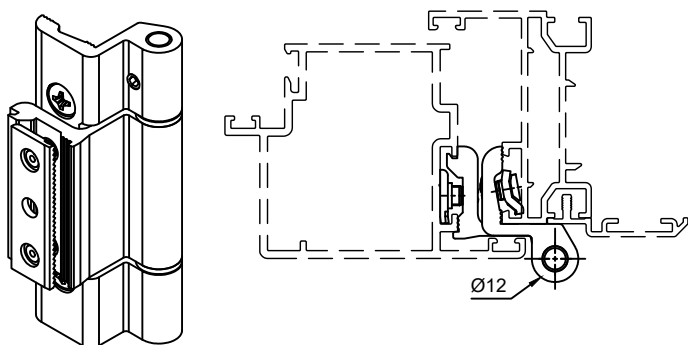

מק"ם	גוון	חומר	כמות באריזה
11101200	B/W/R	אלומיניום+זמ"ק	50

תאור: ציר ספר לדלת עד משקל 80 ק"ג