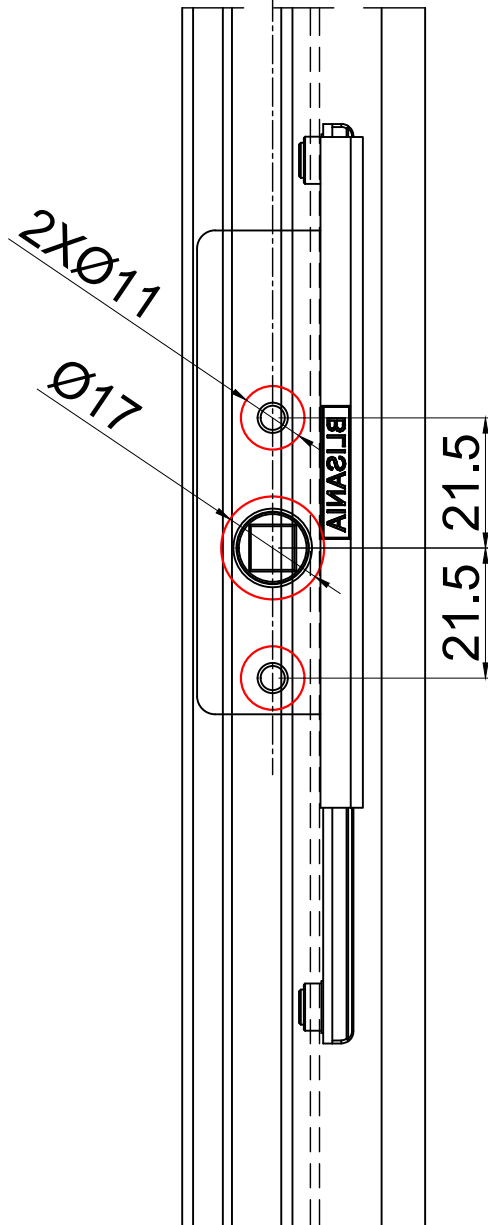

13200236

מעביר תנועה לידיות בחלון ציד