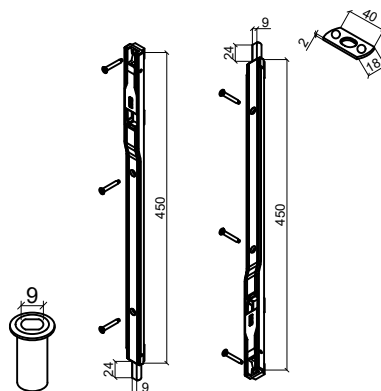

מק"ש	גוון	חומר	כמות באריזה
3721D	M.F	אלומיניום+זמ"ק	50

תאור: 50 בריחים לדלת, אורך 450 מ"מ + נגדי עליון / תחתון