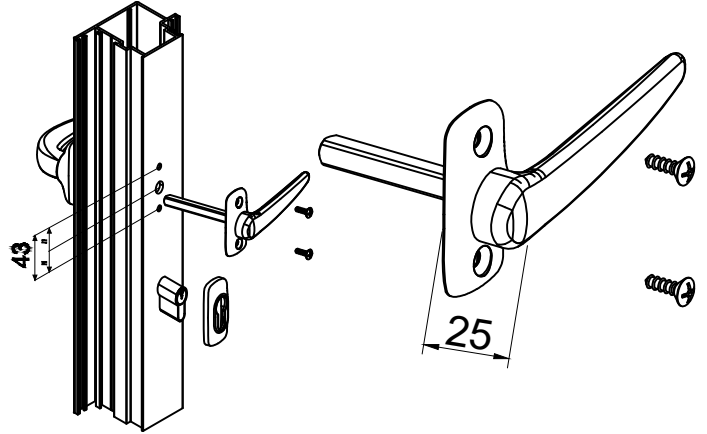

מק"ם	גוון	חומר	כמות באריזה
2050A	M.F/R/S	אלומיניום+זמ"ק	50

תאור: ידית הורוס צרה חצי קפיצית לדלת