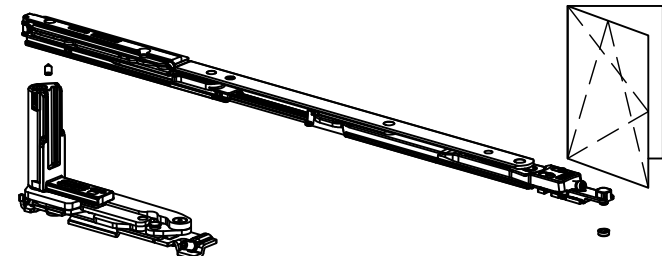

מק"ש	גוון	חומר	כמות באריזה
12101900	M.F	ברזל מגולוון+זמ"ק	1

תאור: סט צירים סמוי שמאל לחלון דריי-קיפ עד משקל 130 ק"ג
לרוחב: 690-1700mm