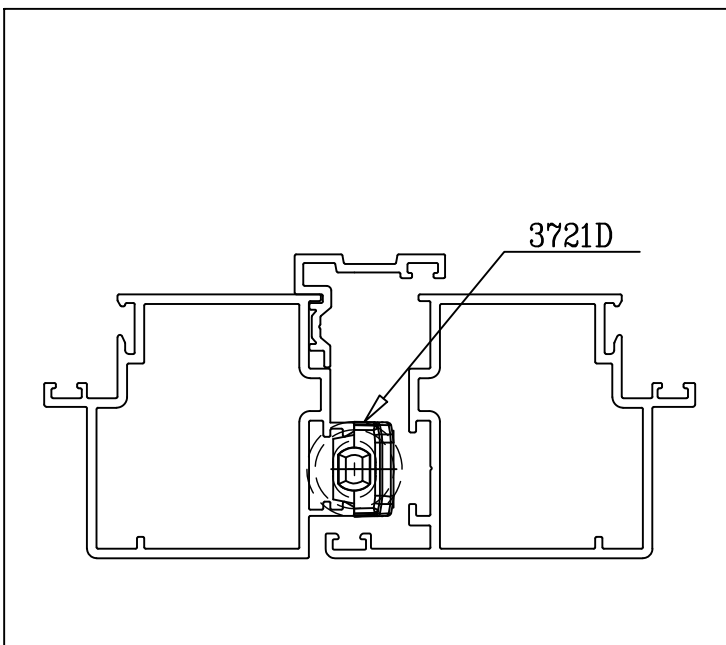

מק"ש	גוון	חומר	כמות באריזה
1 07210 00 0	M.F	אלומיניום+זמ"ק	1

תאור: אביזר בולם למחזיר שמן מק"שים 19100312 / 19100412