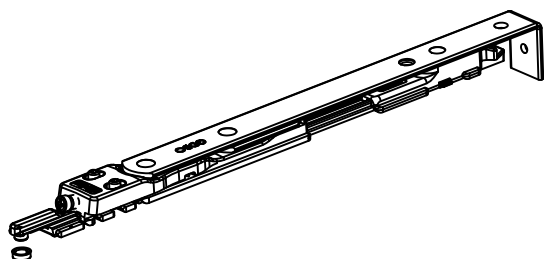

מק"ש	גוון	חומר	כמות באריזה
12201100	M.F	נירוסטה+זמ"ק	10

תאור: מספריים למנגנון דריי-קיפ עד משקל 150 ק"ג
לרוחב: 402-750mm