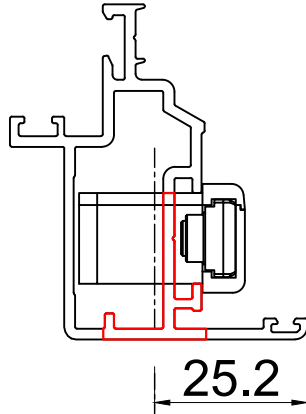

מהדורה	תיאור	סדרה	בליסניה BLISANIA
1.4	13200336 13200236 הרכבה - למעביר תנועה	BS-55	

13200336

מעביר תנועה לידיות בחלון דריי קיפ