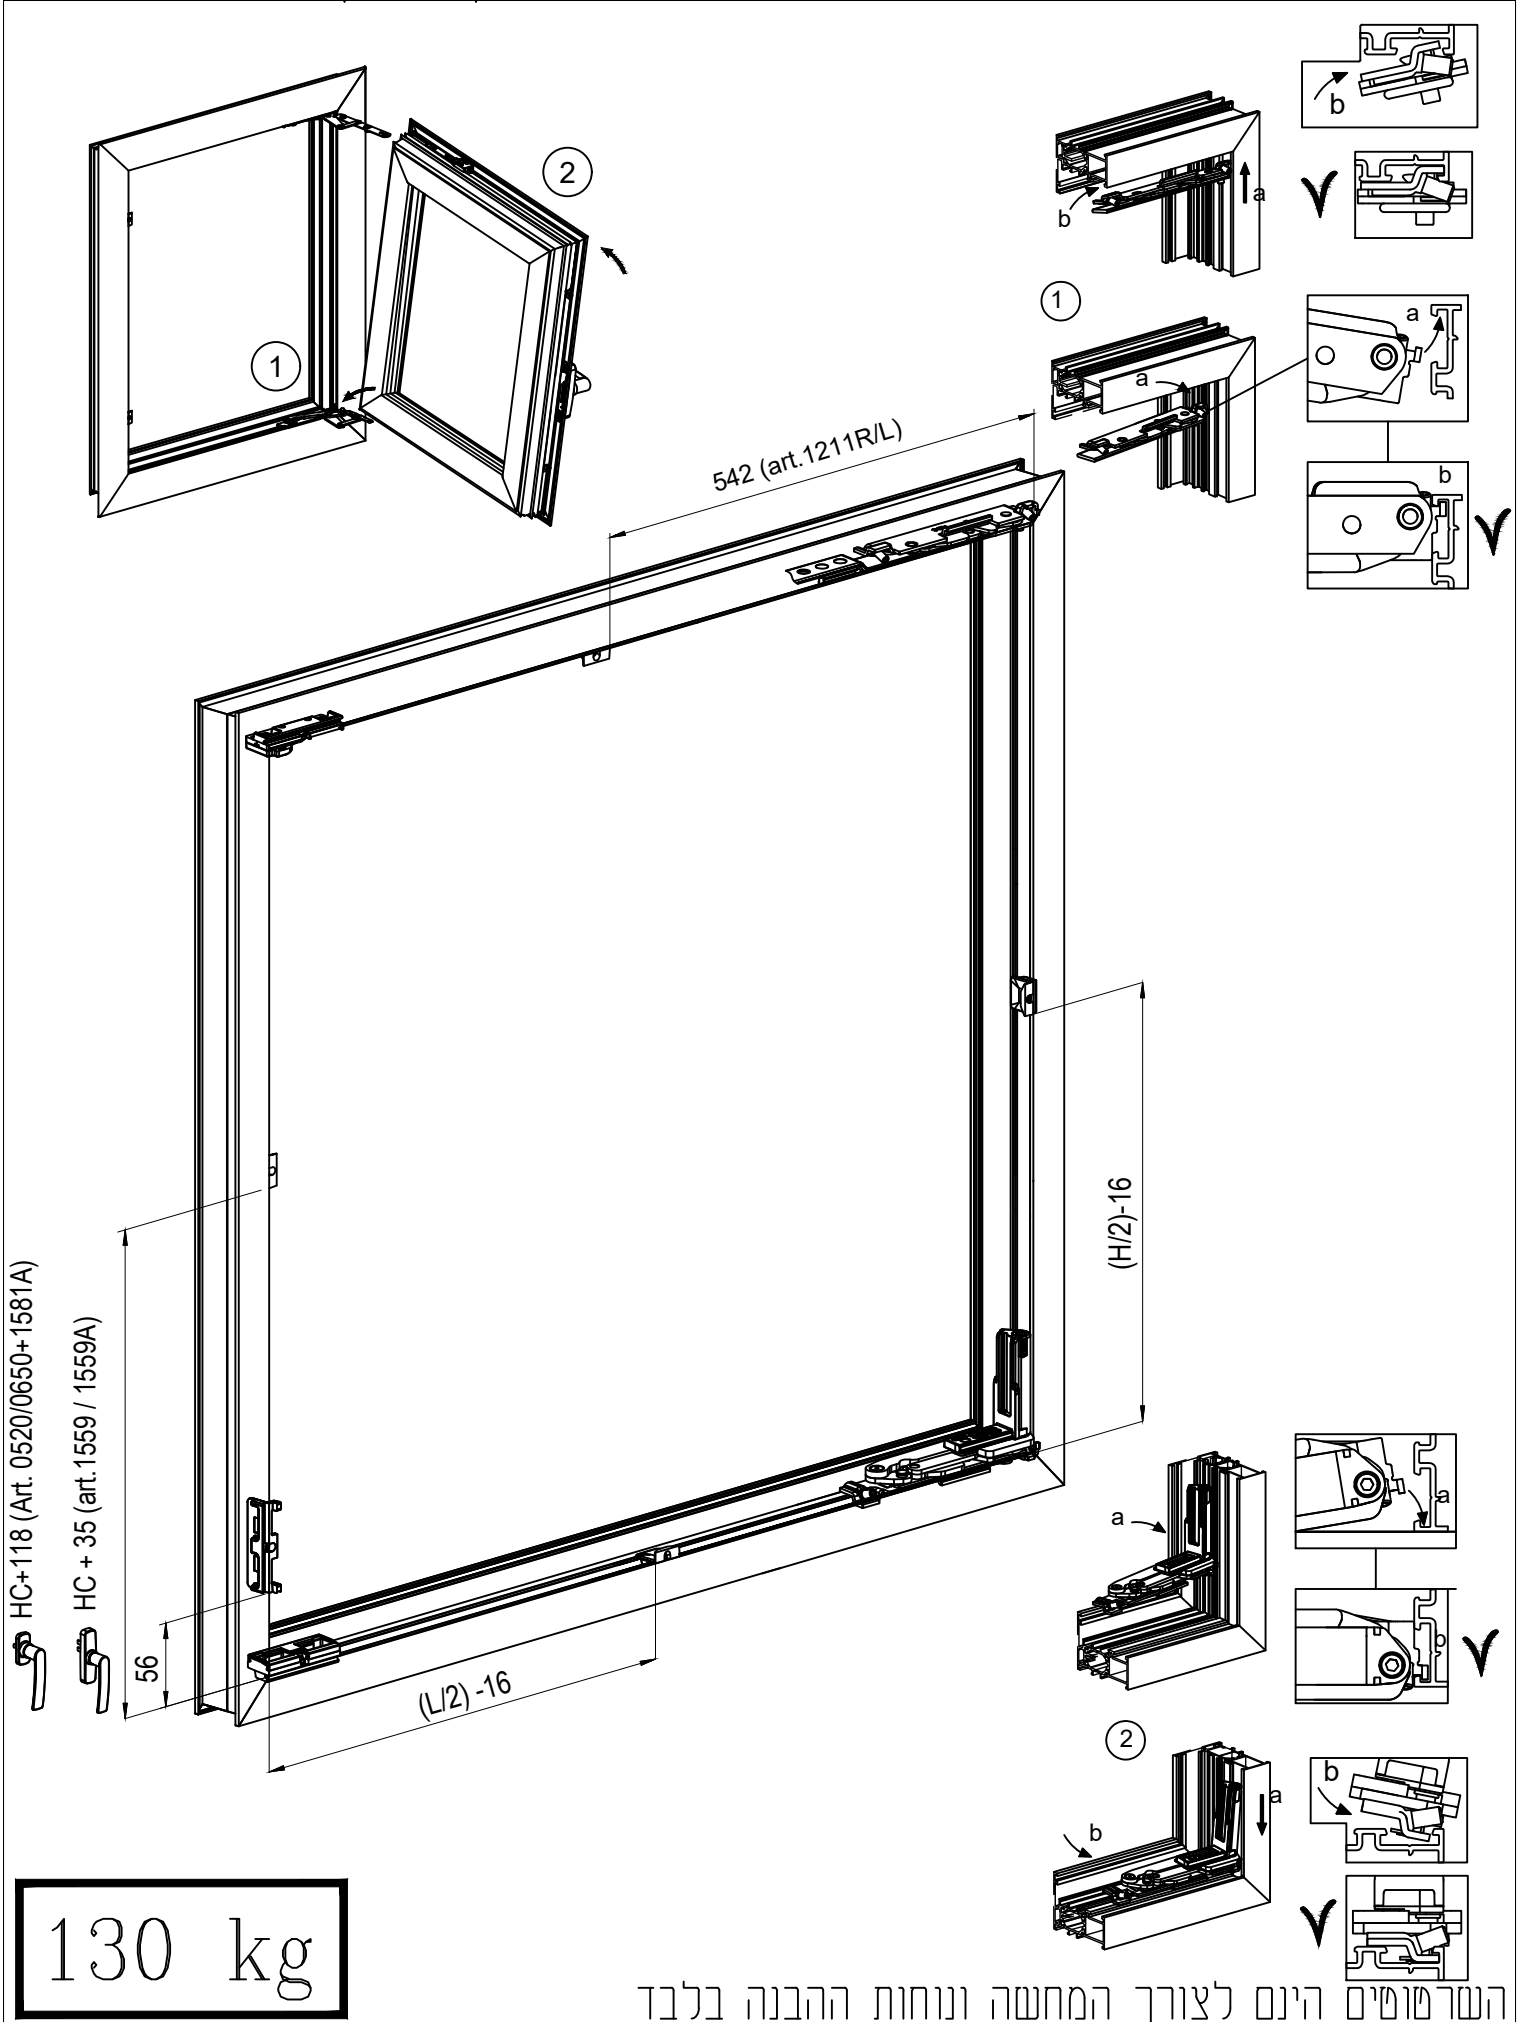

מהדורה	תיאור	סדרה	בליסניה BLISANIA
1.4	הרכבה למנגנון דריי-קיפ G-cube במשקולף סט צירים סמויים למשקל 130 ק"ג	BS-55