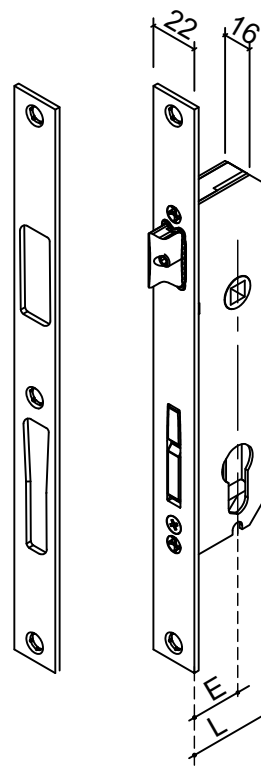

תאור: מנעול רובל לתעלה 22 מ"מ, כולל נגדי מידות: L=45/E=30 mm

ראה הרכבה דף אחרי

מק"ט	גוון	חומר	כמות באריזה
18101500	M.F	נירוסטה+זמ"ק	12

תאור: מנעול סטנדרטי לתעלה 22 מ"מ, כולל נגדי מידות: L=45/E=30 mm

ראה הרכבה דף אחרי