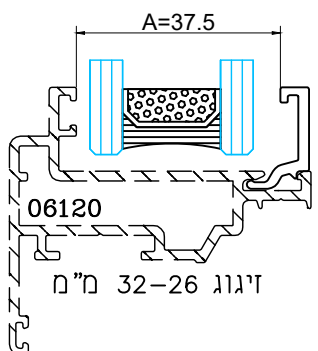

מק"ש	גוון	חומר	כמות באריזה מ"א
	711231100	B	E.P.D.M	200
תאור: אטם זיגוג פנימי - דחיפה עובי 2 מ"מ				
	מק"ש	גוון	חומר	כמות באריזה מ"א
	711233100	B	E.P.D.M	250
תאור: אטם זיגוג פנימי - דחיפה עובי 3 מ"מ				
	מק"ש	גוון	חומר	כמות באריזה מ"א
	711231900	B	E.P.D.M	350
תאור: אטם זיגוג פנימי - דחיפה עובי 4 מ"מ				
	מק"ש	גוון	חומר	כמות באריזה מ"א
	711233200	B	E.P.D.M	200
תאור: אטם זיגוג פנימי - דחיפה עובי 5 מ"מ				
	מק"ש	גוון	חומר	כמות באריזה מ"א
	711233300	B	E.P.D.M	200
תאור: אטם זיגוג פנימי - דחיפה עובי 6 מ"מ				
	מק"ש	גוון	חומר	כמות באריזה מ"א
	24100736	B	E.P.D.M	500
תאור: אטם זיגוג כנף פנימי - שריקה לעובי 3.5 מ"מ				
	מק"ש	גוון	חומר	כמות באריזה מ"א
	24101936	B	E.P.D.M	120
תאור: אטם חוץ אגף/משקוף לעובי 2 מ"מ				
	מק"ש	גוון	חומר	כמות באריזה מ"א
	24100436	B	E.P.D.M	150
תאור: אטם מרכזי לחלון פתיחה שריקה				
	מק"ש	גוון	חומר	כמות באריזה מ"א
	24105836	B	E.P.D.M	1
תאור: פינה יצוקה לאטם מרכזי				
	מק"ש	גוון	חומר	כמות באריזה מ"א
	24107236	B	E.P.D.M	
תאור: אטם סף לדלת