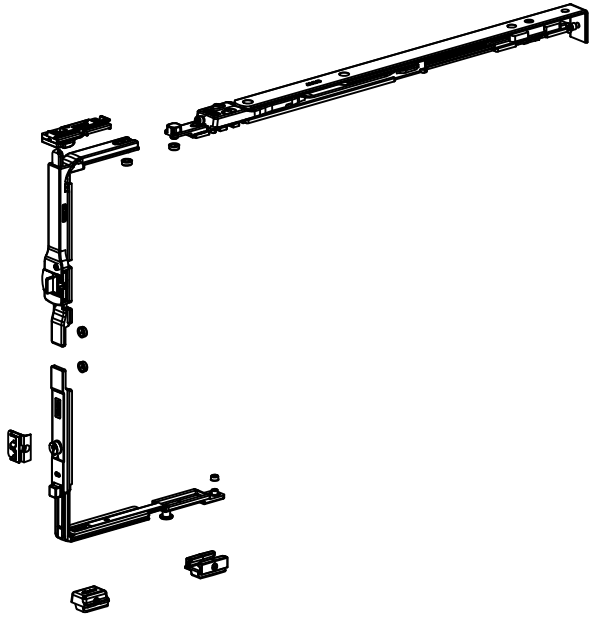

מק"ם	גוון	חומר	כמות באריזה
12301100	M.F	נירוסטה+זמ"ק	

תאור: סם למנגנון דריי-קיפ לוגי עד משקל 150 ק"ג
לרוחב: 562-1200mm