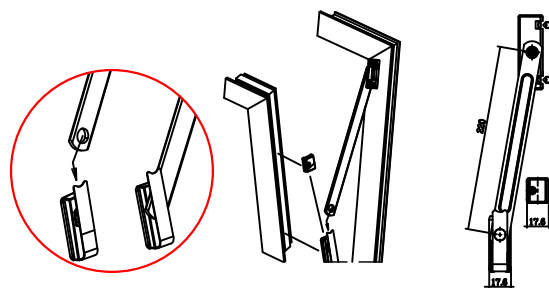

תאור: מעביר חנועה פינתי לחלון ציר כולל נקודת נעילה

מק"ש	גוון	חומר	כמות באריזה
13301900	M.F	זמק+נירוסטה	1

תאור: מגביל פתיחה מתפרק עם פרפר

מק"ש	גוון	חומר	כמות באריזה
13301700	M.F	זמק+נירוסטה	1

תאור: מגביל פתיחה פריק, ALDUE, אורך 220 מ"מ