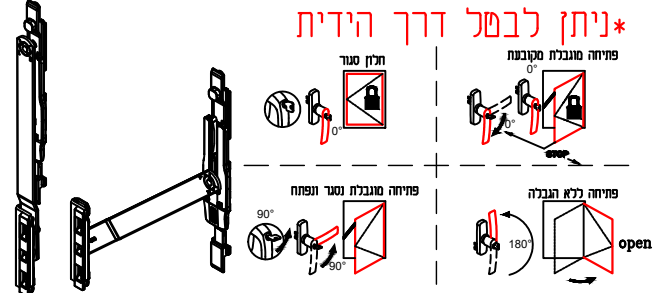

מק"ש	גוון	חומר	כמות באריזה
13300800	M.F	זמק+נירוסטה	1

תאור: מגביל פתיחה, LIMITE עם נעילת צד