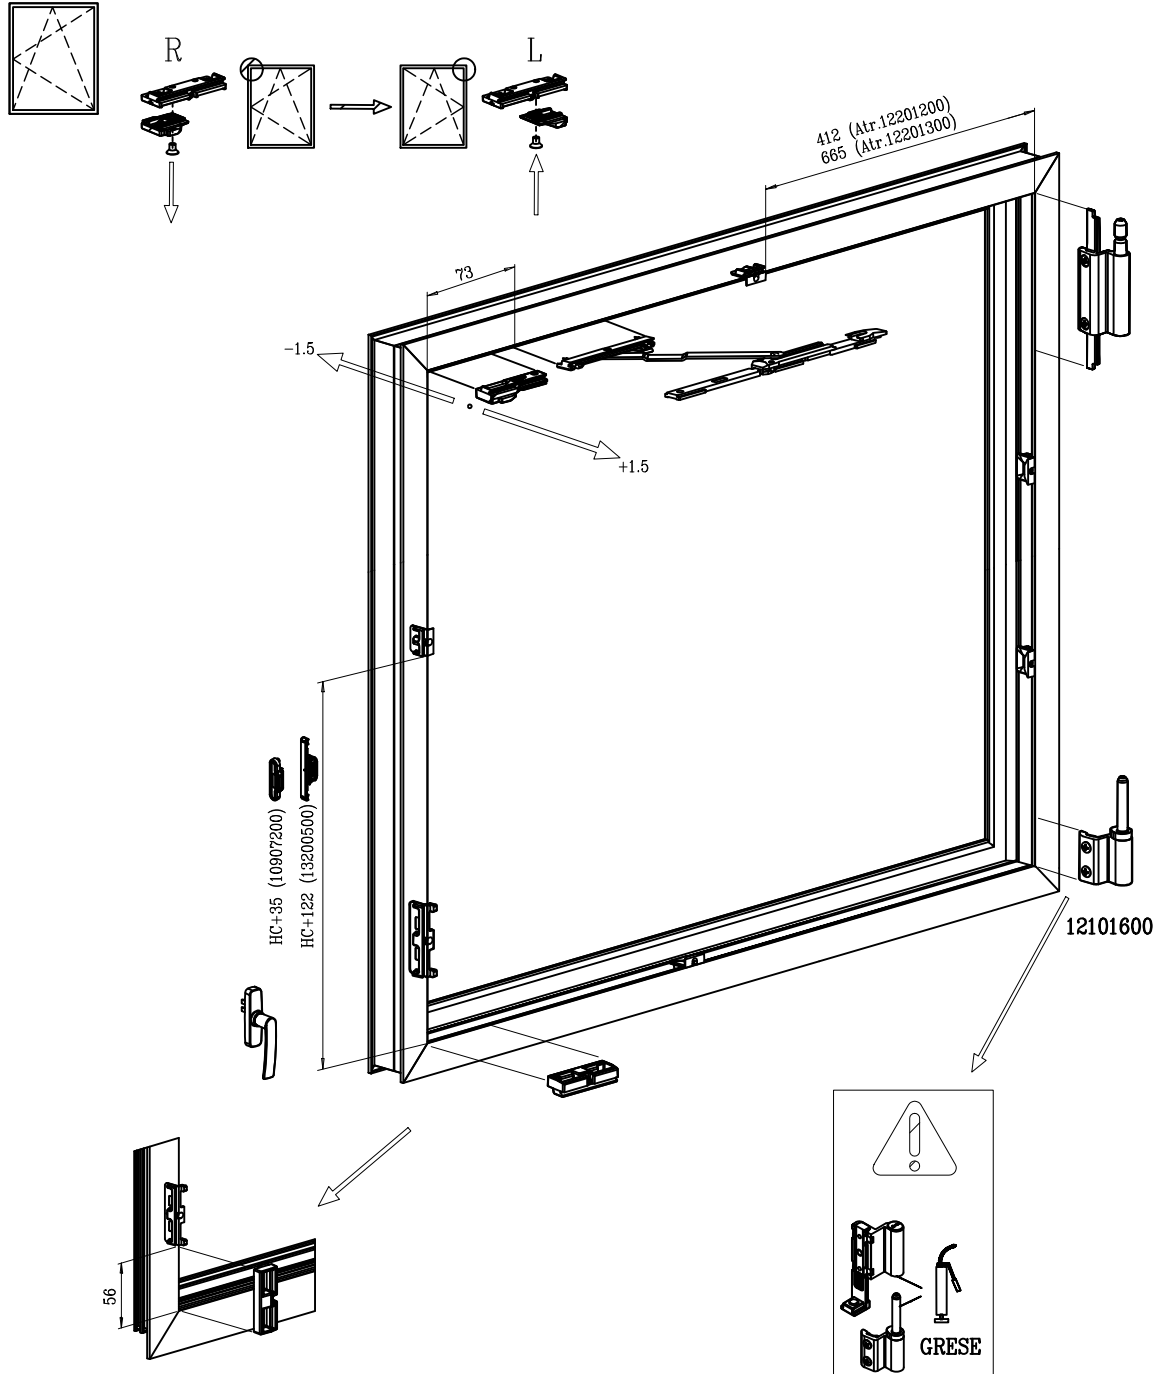

תאור: סט אביזרים לרשת נשלפת

מק"ש	גוון	חומר	כמות באריזה
51905300	B		1

תאור: מנוע לחלון פתיחה - AC230V

מק"ש	גוון	חומר	כמות באריזה
51905200	B		1

תאור: מנוע לחלון שחרור עשן - DC24V

150 kg

		 <p>חוספת+ מספריי עזר לחלון כבד</p>	Art	L min	L max	H min	H max
			12201000	364	700	450	1800
12201100	402	750	500	2400			
12201200	562	1200	700	3000			
12201300	816	1700	700	3000			
12201200 12200400+12201400	860	1200	700	3000			
12201300 12200400+12201400	1114	1700	700	3000			