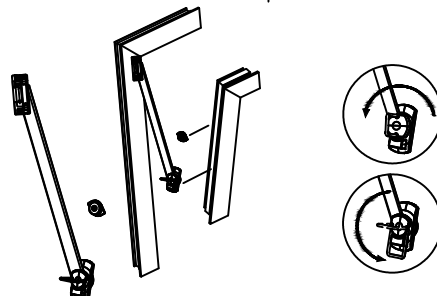

מק"ש	גוון	חומר	כמות באריזה

תאור:

מק"ש	גוון	חומר	כמות באריזה
13301900	M.F	זמק+נירוסטה	1

תאור: מגביל פתיחה זדוע - מתפרק עם פרפר