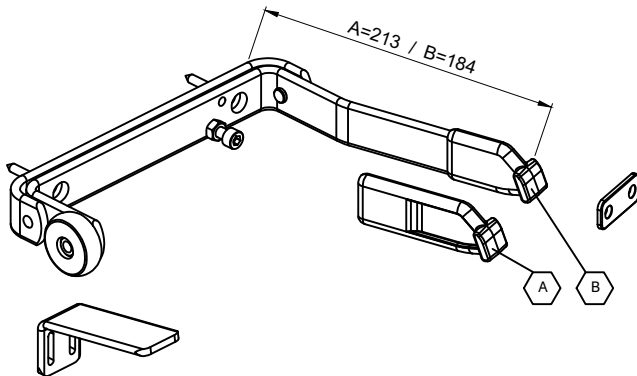

מק"ש	גוון	חומר	כמות באריזה
8545	B/W	אלומיניום+זמ"ק	1

תאור: מתאם סגירה לכנף שניה עם מחזיר שמן