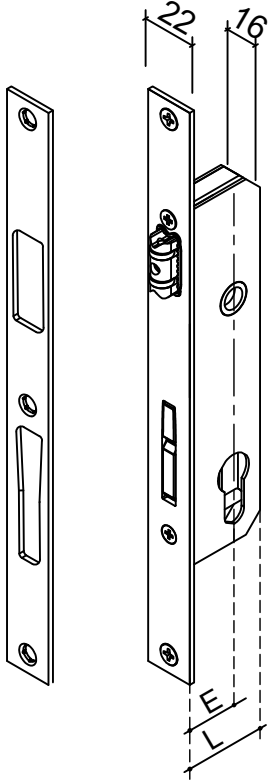

תאור: מנעול רובל לתעלה 22 מ"מ, כולל נגדי מידות: L=45/E=30 mm

ראה הרכבה דף אחרי

מק"ט	גוון	חומר	כמות באריזה
18101500	M.F	נירוסטה+זמ"ק	12

תאור: מנעול סטנדרטי לתעלה 22 מ"מ, כולל נגדי מידות: L=45/E=30 mm

ראה הרכבה דף אחרי