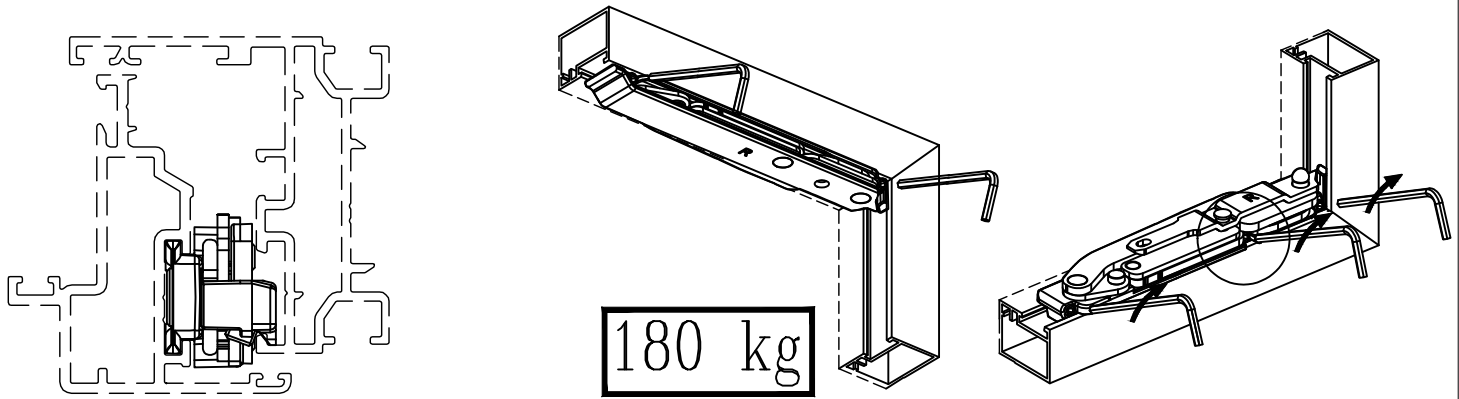

מהדורה	תיאור	סדרה	בליסניה BLISANIA
1.4	ציר סמוי	BS-55