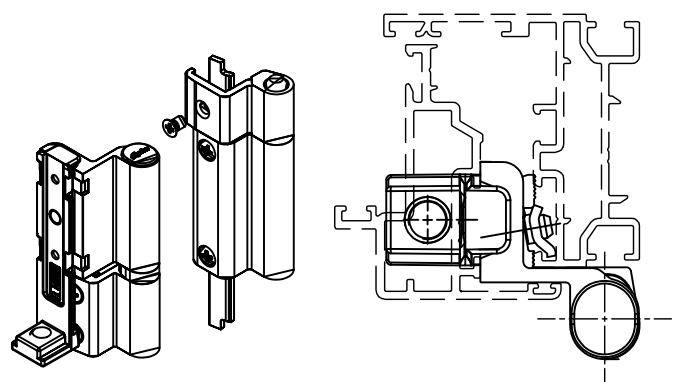

מק"ם	גוון	חומר	כמות באריזה
12101600	M.F/R/S	אלומיניום+זמ"ק	10

תאור: סט צירים לחלון דריי-קיפ, משקל כנף עד 150 ק"ג