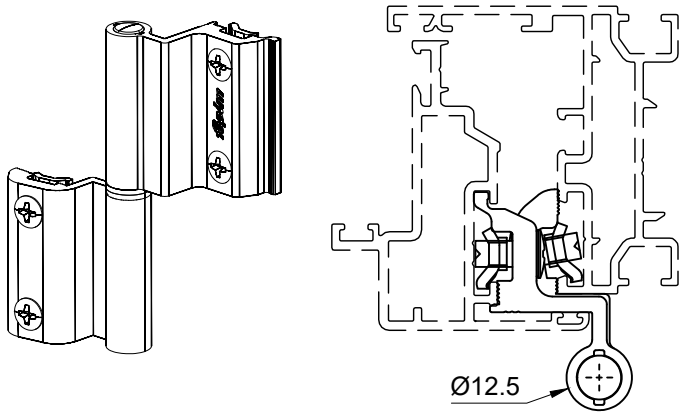

מק"ם	גוון	חומר	כמות באריזה
11101500	M.F/R/A/S	אלומיניום+זמ"ק	50

תאור: סט צירים לחלון פתיחה