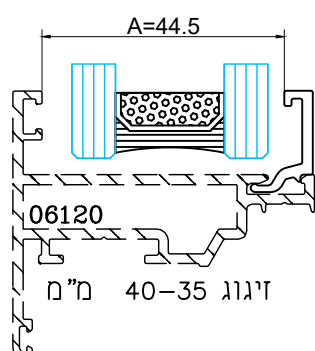

מק"ש	גוון	חומר	כמות באריזה
13300700	M.F	אלומיניום+זמ"ק	1

תאור: מגביל פתיחה, אורך 120 מ"מ

מק"ש	גוון	חומר	כמות באריזה
13300300	M.F	אלומיניום+זמ"ק	1

תאור: מגביל פתיחה, אורך 200 מ"מ

	מק"ש	גוון	חומר	כמות באריזה מ"א
	24100536	B	E.P.D.M	400
תאור: אטם זיגוג חוץ - טריקה לעובי 2.5 מ"מ				