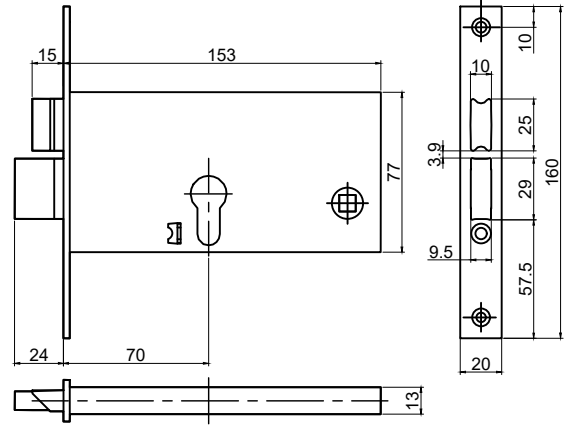

תאור: מנעול נקודת נעילה אחת