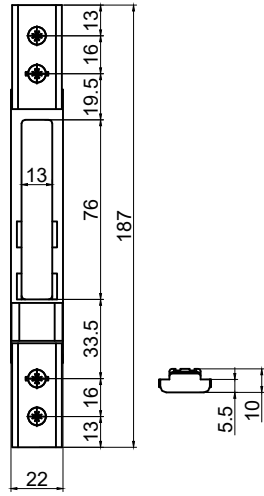

מק"ם	גוון	חומר	כמות באריזה
7114320	M.F	ברזל מגולוון	

מק"ם	גוון	חומר	כמות באריזה
711430700	M.F	זמ"ק	12

תאור: נגדי למנעול מק"ם:
מק"ם: 711430700