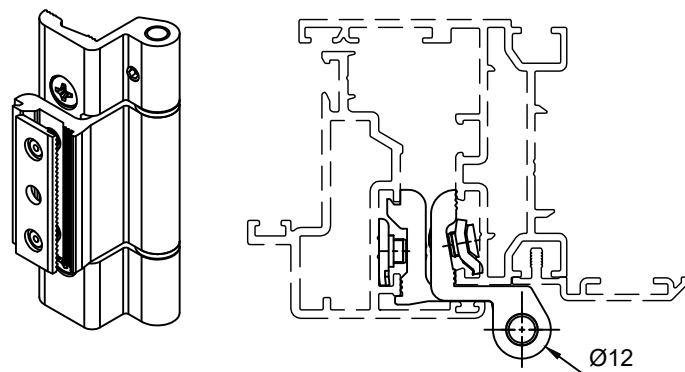

מק"ם	גוון	חומר	כמות באריזה
15300300	M.F	אלומיניום	800

תאור: פינה עשויה, 16.5x16.5, עובי 3 מ"מ

מק"ם	גוון	חומר	כמות באריזה
11101200	B/W/R	אלומיניום+זמ"ק	50

תאור: ציר ספר עד משקל 80 ק"ג