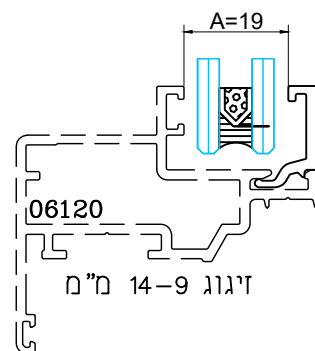

מק"ש	גוון	חומר	כמות באריזה
13300700	M.F	אלומיניום+זמ"ק	1

תאור: מגביל פתיחה, אורך 120 מ"מ

מק"ש	גוון	חומר	כמות באריזה
13300300	M.F	אלומיניום+זמ"ק	1

תאור: מגביל פתיחה, אורך 200 מ"מ

	מק"ש	גוון	חומר	כמות באריזה מ"א
	24100536	B	E.P.D.M	400
תאור: אטם זיגוג חוץ - טריקה לעובי 2.5 מ"מ				