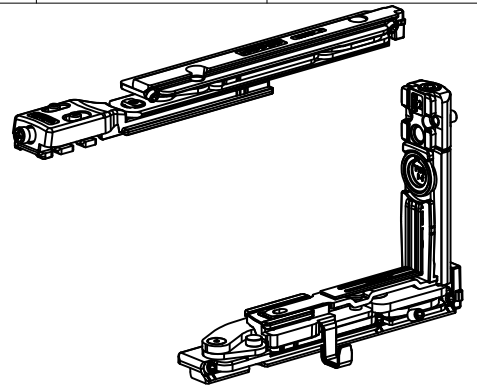

3000	180	180	180	180	180	180	180	180	180	180	180	180	180	180
2900	180	180	180	180	180	180	180	180	180	180	180	180	180	180
2800	180	180	180	180	180	180	180	180	180	180	180	180	180	180
2700	180	180	180	180	180	180	180	180	180	180	180	180	180	180
2600	180	180	180	180	180	180	180	180	180	180	180	180	180	180
2500	180	180	180	180	180	180	180	180	180	180	180	180	180	180
2400	180	180	180	180	180	180	180	180	180	180	180	180	180	180
2300	180	180	180	180	180	180	180	180	180	180	180	180	180	180
2200	180	180	180	180	180	180	180	180	180	180	180	180	180	180
2100	180	180	180	180	180	180	180	180	180	180	180	180	180	172
2000	180	180	180	180	180	180	180	180	180	180	180	180	171	164
1900	180	180	180	180	180	180	180	180	180	180	180	180	163	155
1800	180	180	180	180	180	180	180	180	180	180	180	171	154	147
1700	180	180	180	180	180	180	180	180	180	180	170	161	146	139
1600	180	180	180	180	180	180	180	180	180	169	160	152	137	131
1500	180	180	180	180	180	180	180	180	169	159	150	142	129	123
1400	180	180	180	180	180	180	180	180	158	148	140	133	120	115
1300	180	180	180	180	180	180	180	167	146	138	130	123	111	106
1200	180	180	180	180	180	180	166	154	135	127	120	114	103	64
1100	180	180	180	180	180	165	152	141	124	116	110	104	61	38
1000	180	180	180	180	164	150	138	129	113	106	65	62	36	X
900	180	180	180	180	147	135	125	116	101	62	38	36	X	X
800	180	180	180	160	131	120	111	103	59	36	22	21	X	X
700	180	180	158	140	115	105	63	59	33	20	X	X	X	X
600	180	154	135	120	98	59	35	33	19	X	X	X	X	X
500	150	129	113	65	53	32	19	18	10	X	X	X	X	X
	400	500	600	700	800	900	1000	1100	1200	1300	1400	1500	1600	1700

H

L