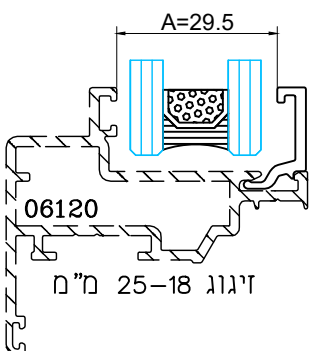

מק"ש	גוון	חומר	כמות באריזה
13300700	M.F	אלומיניום+זמ"ק	1

תאור: מגביל פתיחה, אורך 120 מ"מ

מק"ש	גוון	חומר	כמות באריזה
13300300	M.F	אלומיניום+זמ"ק	1

תאור: מגביל פתיחה, אורך 200 מ"מ

	מק"ש	גוון	חומר	כמות באריזה מ"א
	24100536	B	E.P.D.M	400
תאור: אטם זיגוג חוץ - טריקה לעובי 2.5 מ"מ				