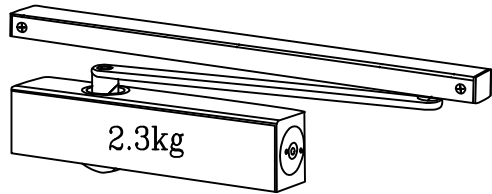

מק"ש	גוון	חומר	כמות באריזה
1 D5200 03 0 97	B/W	אלומיניום+זמ"ק	1

תאור: מחזיר דלת פתיחה פנימה/החוצה עליון עם זרוע החלקה רוחב כנף\משקל כנף: W=80KG\L=1100 mm

מק"ש	גוון	חומר	כמות באריזה
1 D5210 03 0 97	B/W	אלומיניום+זמ"ק	1