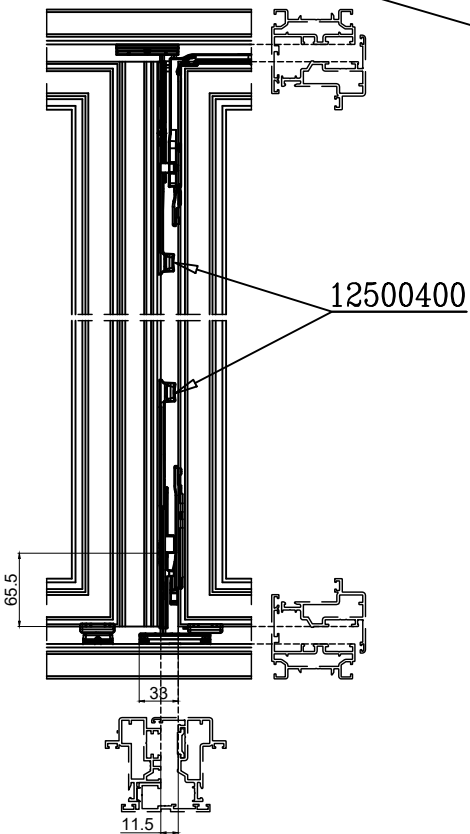

תאור: סט אביזרים לרשת נשלפת

מק"ש	גוון	חומר	כמות באריזה
51905300	B		1

תאור: מנוע לחלון פתיחה - AC230V

מק"ש	גוון	חומר	כמות באריזה
51905200	B		1

תאור: מנוע לחלון שחרור עשן - DC24V

150 kg

		 <p>חוספת+ מספריי עזר לחלון כבד</p>	Art	L min	L max	H min	H max
			12201000	364	700	450	1800
12201100	402	750	500	2400			
12201200	562	1200	700	3000			
12201300	816	1700	700	3000			
12201200 12200400+12201400	860	1200	700	3000			
12201300 12200400+12201400	1114	1700	700	3000			