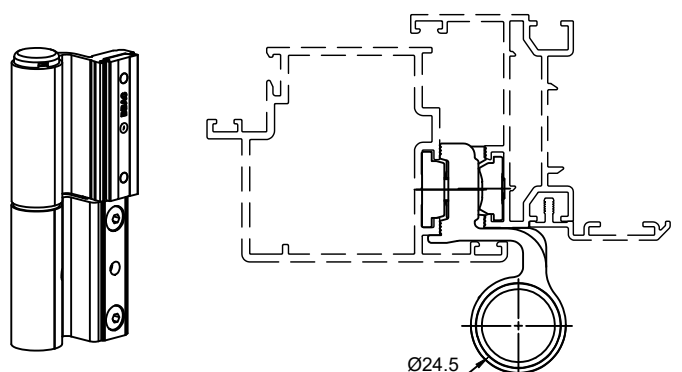

מק"ם	גוון	חומר	כמות באריזה
11101100	M.F/R/A/S	אלומיניום+זמ"ק	20

תאור: ציר דגל לדלת עד משקל 130 ק"ג