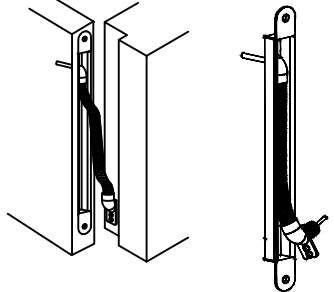

מק"ש	גוון	חומר	כמות באריזה
8594C	M.F	נירוסטה	1

תאור: שרשרתי קפצי נירוסטה להעברת מתח