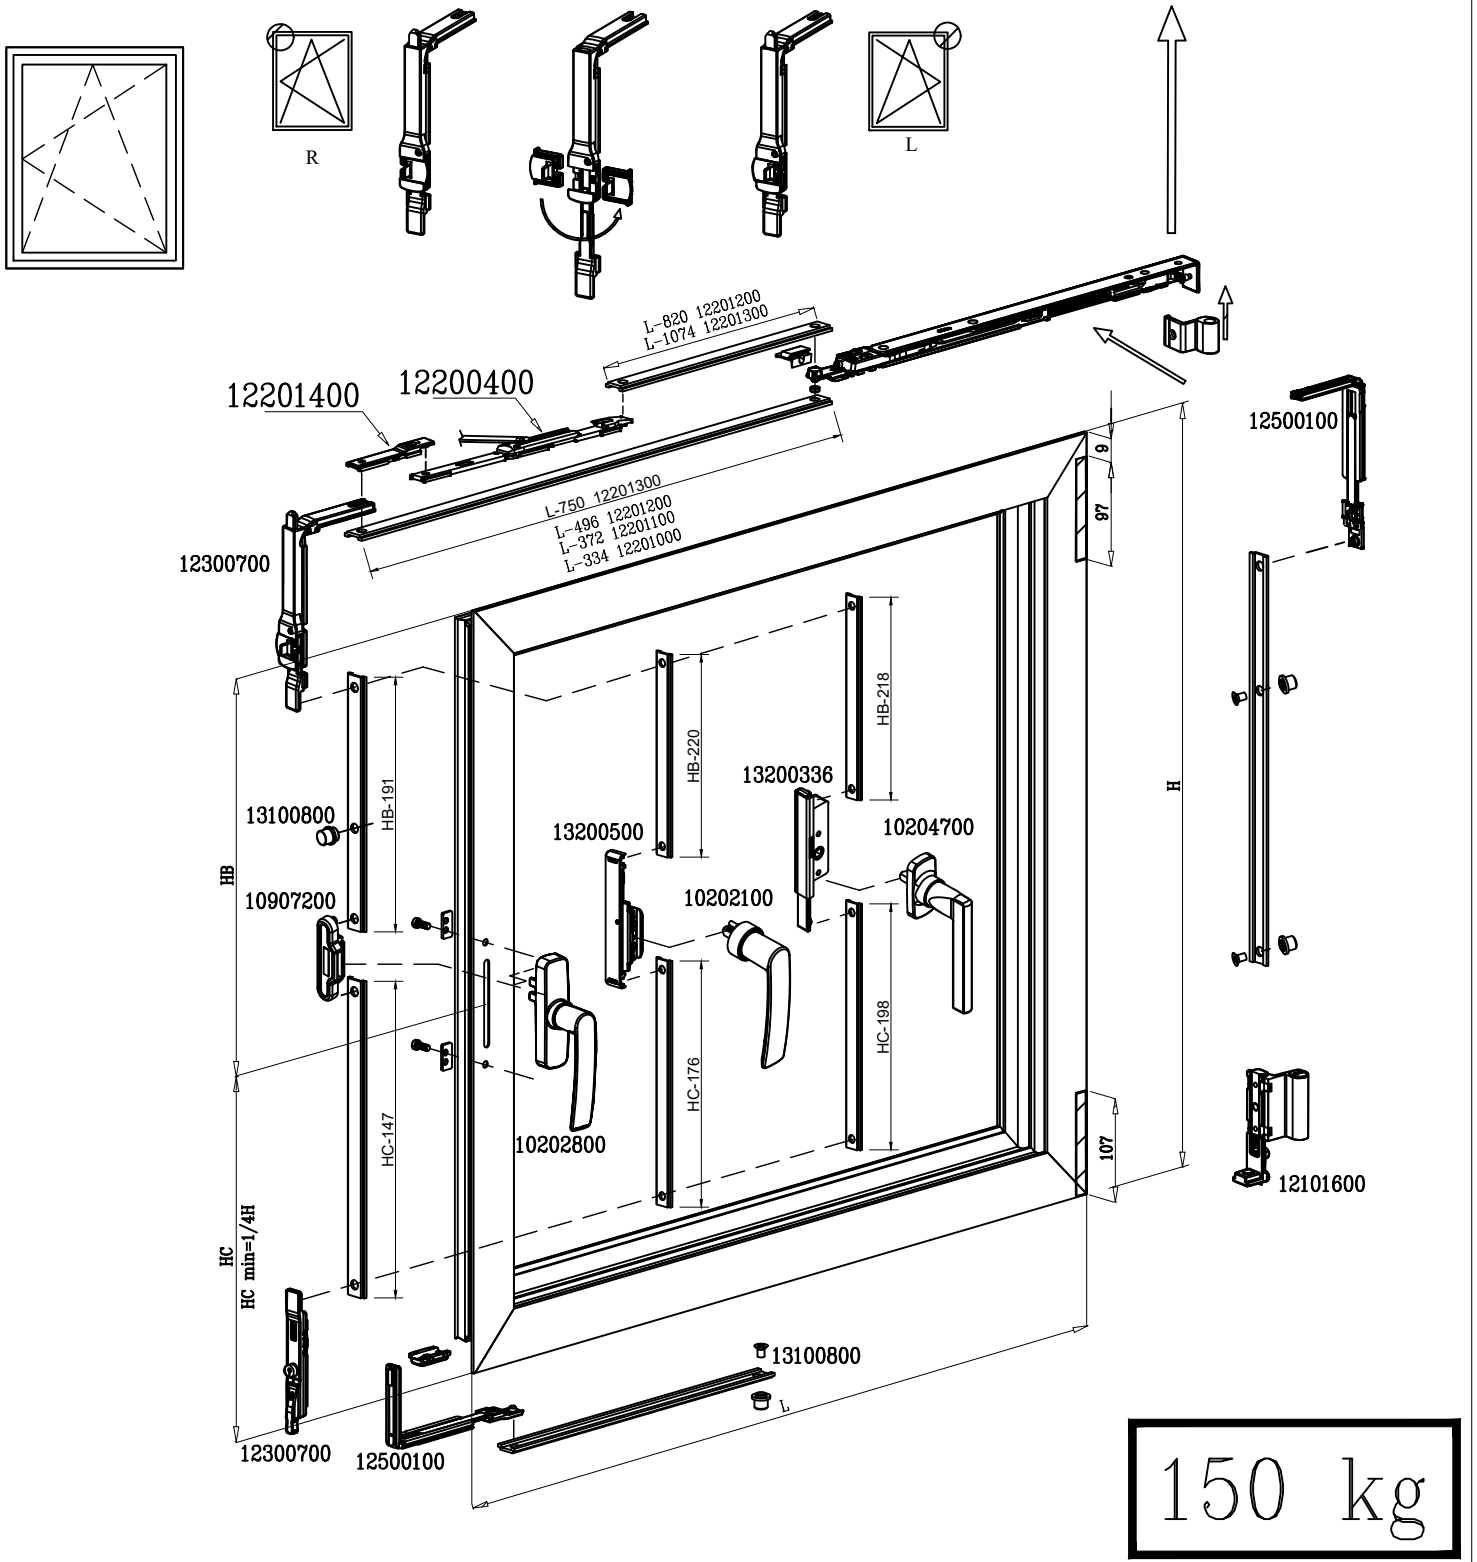

תאור: סט אביזרים לרשת נשלפת

מק"ש	גוון	חומר	כמות באריזה
51905300	B		1

תאור: מנוע לחלון פתיחה - AC230V

מק"ש	גוון	חומר	כמות באריזה
51905200	B		1

תאור: מנוע לחלון שחרור עשן - DC24V

150 kg

		 <p>חוספת+ מספריי עזר לחלון כבד</p>	Art	L min	L max	H min	H max
			12201000	364	700	450	1800
12201100	402	750	500	2400			
12201200	562	1200	700	3000			
12201300	816	1700	700	3000			
12201200 12200400+12201400	860	1200	700	3000			
12201300 12200400+12201400	1114	1700	700	3000			