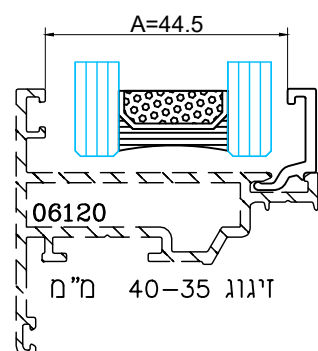

מק"ש	גוון	חומר	כמות באריזה מ"א
	711231100	B	E.P.D.M	200
תאור: אטם זיגוג פנימי - דחיפה עובי 2 מ"מ				
	מק"ש	גוון	חומר	כמות באריזה מ"א
	711233100	B	E.P.D.M	250
תאור: אטם זיגוג פנימי - דחיפה עובי 3 מ"מ				
	מק"ש	גוון	חומר	כמות באריזה מ"א
	711231900	B	E.P.D.M	350
תאור: אטם זיגוג פנימי - דחיפה עובי 4 מ"מ				
	מק"ש	גוון	חומר	כמות באריזה מ"א
	711233200	B	E.P.D.M	200
תאור: אטם זיגוג פנימי - דחיפה עובי 5 מ"מ				
	מק"ש	גוון	חומר	כמות באריזה מ"א
	711233300	B	E.P.D.M	200
תאור: אטם זיגוג פנימי - דחיפה עובי 6 מ"מ				
	מק"ש	גוון	חומר	כמות באריזה מ"א
	24100736	B	E.P.D.M	500
תאור: אטם זיגוג כנף פנימי - שריקה לעובי 3.5 מ"מ				
	מק"ש	גוון	חומר	כמות באריזה מ"א
	24101936	B	E.P.D.M	120
תאור: אטם חוץ אגף/משקוף לעובי 2 מ"מ				
	מק"ש	גוון	חומר	כמות באריזה מ"א
	24100436	B	E.P.D.M	150
תאור: אטם מרכזי לחלון פתיחה שריקה				
	מק"ש	גוון	חומר	כמות באריזה מ"א
	24105836	B	E.P.D.M	1
תאור: פינה יצוקה לאטם מרכזי				
	מק"ש	גוון	חומר	כמות באריזה מ"א
	24107236	B	E.P.D.M	
תאור: אטם סף לדלת