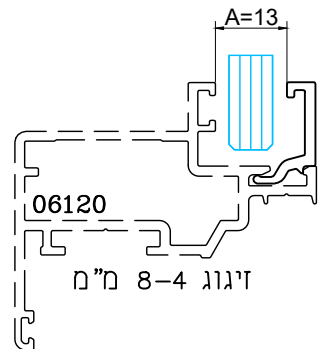

מק"ש	גוון	חומר	כמות באריזה מ"א
	711231100	B	E.P.D.M	200
תאור: אטם זיגוג פנימי - דחיפה עובי 2 מ"מ				
	מק"ש	גוון	חומר	כמות באריזה מ"א
	711233100	B	E.P.D.M	250
תאור: אטם זיגוג פנימי - דחיפה עובי 3 מ"מ				
	מק"ש	גוון	חומר	כמות באריזה מ"א
	711231900	B	E.P.D.M	350
תאור: אטם זיגוג פנימי - דחיפה עובי 4 מ"מ				
	מק"ש	גוון	חומר	כמות באריזה מ"א
	711233200	B	E.P.D.M	200
תאור: אטם זיגוג פנימי - דחיפה עובי 5 מ"מ				
	מק"ש	גוון	חומר	כמות באריזה מ"א
	711233300	B	E.P.D.M	200
תאור: אטם זיגוג פנימי - דחיפה עובי 6 מ"מ				
	מק"ש	גוון	חומר	כמות באריזה מ"א
	24100736	B	E.P.D.M	500
תאור: אטם זיגוג כנף פנימי - שריקה לעובי 3.5 מ"מ				
	מק"ש	גוון	חומר	כמות באריזה מ"א
	24101936	B	E.P.D.M	120
תאור: אטם חוץ אגף/משקוף לעובי 2 מ"מ				
	מק"ש	גוון	חומר	כמות באריזה מ"א
	24100436	B	E.P.D.M	150
תאור: אטם מרכזי לחלון פתיחה שריקה				
	מק"ש	גוון	חומר	כמות באריזה מ"א
	24105836	B	E.P.D.M	1
תאור: פינה יצוקה לאטם מרכזי				
	מק"ש	גוון	חומר	כמות באריזה מ"א
	24107236	B	E.P.D.M	
תאור: אטם סף לדלת