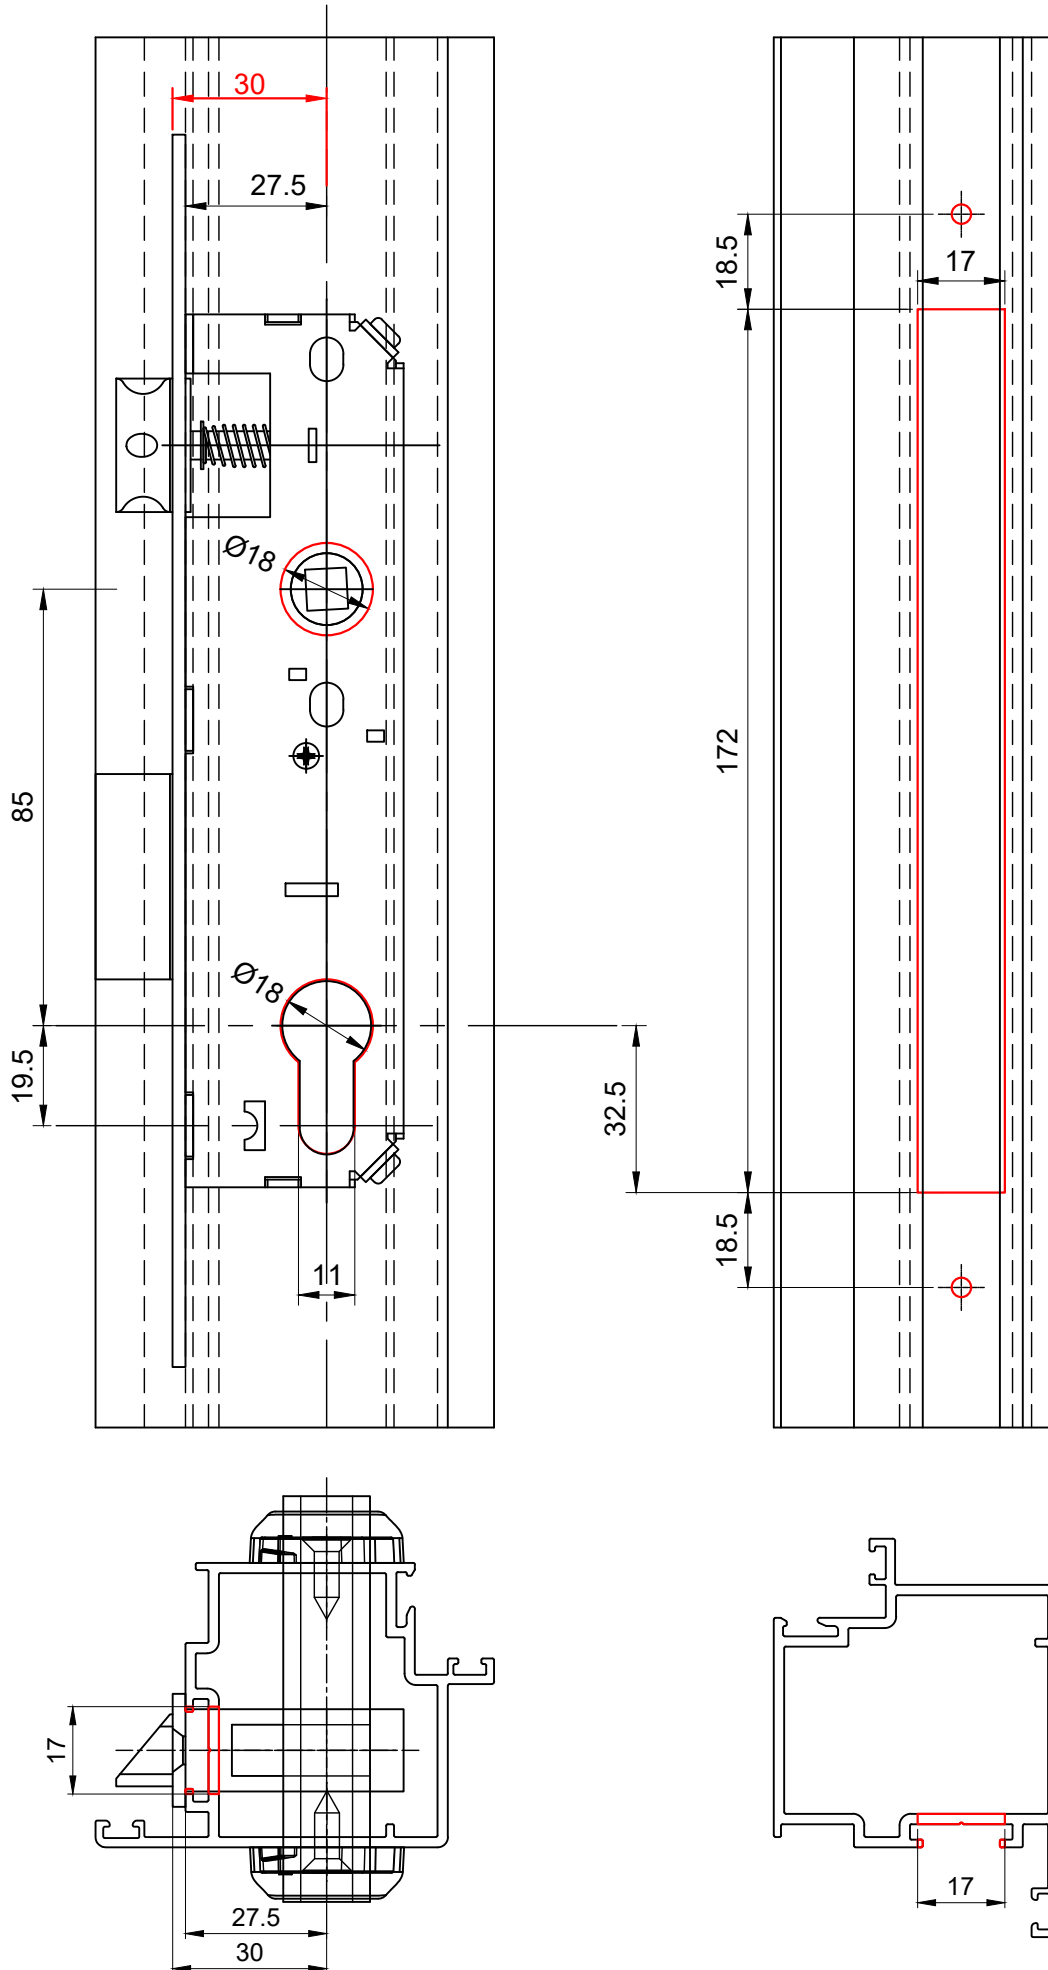

תאור: מנעול רובל לתעלה 22 מ"מ, כולל נגדי מידות: L=45/E=30 mm

ראה הרכבה דף אחרי

מק"ט	גוון	חומר	כמות באריזה
18101500	M.F	נירוסטה+זמ"ק	12

תאור: מנעול סטנדרטי לתעלה 22 מ"מ, כולל נגדי מידות: L=45/E=30 mm

ראה הרכבה דף אחרי