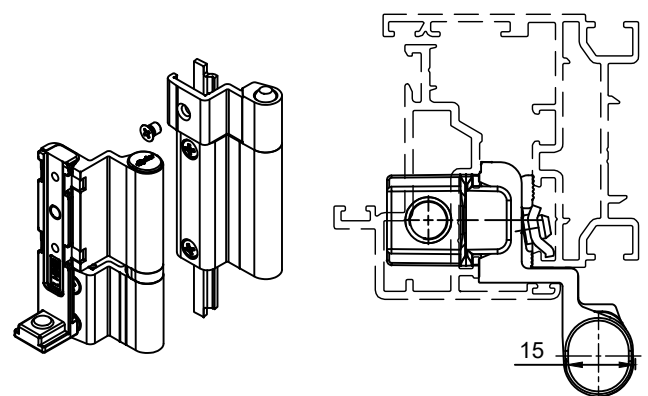

מק"ם	גוון	חומר	כמות באריזה
12101700	M.F/R/S	אלומיניום+זמ"ק	10

תאור: סט צירים לחלון דריי-קיפ במישור אחד, משקל כנף עד 80 ק"ג