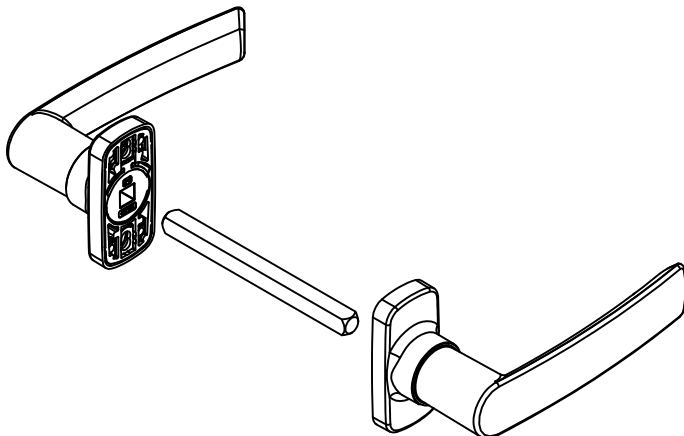

תאור: ידיית רומא חצי קפיצית לדלת

מק"ם	גוון	חומר	כמות באריזה
10800200	M.F/R/S	אלומיניום+זמ"ק	15

תאור: זוג ידיית וינה לדלת פתיחה

מק"ם	גוון	חומר	כמות באריזה
10300500	M.F/R/S	אלומיניום+זמ"ק	1

תאור: ידיית GEA חצי קפיצית לדלת