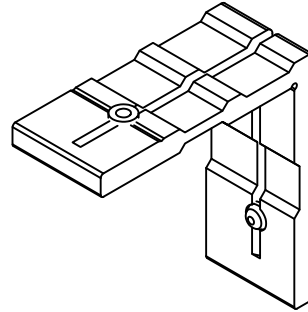

מק"ט	גוון	חומר	כמות באריזה
15101100	M.F	אלומיניום	100

תאור: פינה שרודה עם פין
מק"ט: 06272