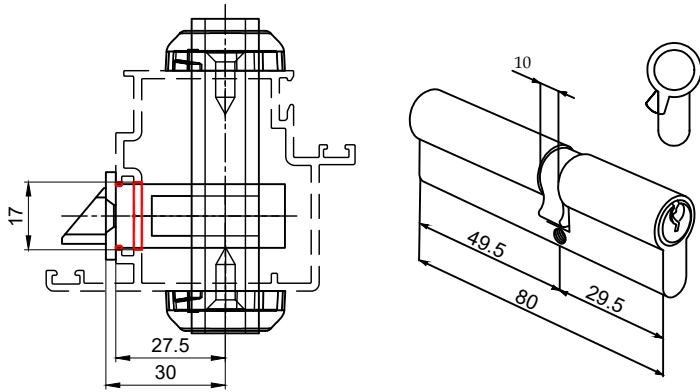

מק"ם	גוון	חומר	כמות באריזה
18300300	M.F	גוף פליז	6

תאור: ציילינדר 80 מ"מ (29.5-49.5)