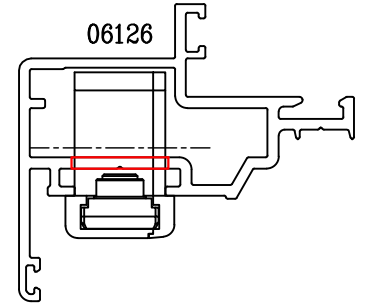

מהדורה	תיאור	סדרה	בליסניה BLISANIA
1.4	13200336 13200236 הרכבה - למעביר תנועה	BS-55	

13200336

מעביר תנועה לידיות בחלון דריי קיפ