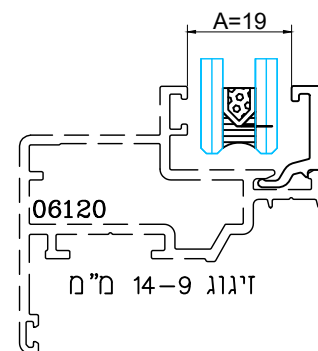

מק"ש	גוון	חומר	כמות באריזה מ"א
	711231100	B	E.P.D.M	200
תאור: אטם זיגוג פנימי - דחיפה עובי 2 מ"מ				
	מק"ש	גוון	חומר	כמות באריזה מ"א
	711233100	B	E.P.D.M	250
תאור: אטם זיגוג פנימי - דחיפה עובי 3 מ"מ				
	מק"ש	גוון	חומר	כמות באריזה מ"א
	711231900	B	E.P.D.M	350
תאור: אטם זיגוג פנימי - דחיפה עובי 4 מ"מ				
	מק"ש	גוון	חומר	כמות באריזה מ"א
	711233200	B	E.P.D.M	200
תאור: אטם זיגוג פנימי - דחיפה עובי 5 מ"מ				
	מק"ש	גוון	חומר	כמות באריזה מ"א
	711233300	B	E.P.D.M	200
תאור: אטם זיגוג פנימי - דחיפה עובי 6 מ"מ				
	מק"ש	גוון	חומר	כמות באריזה מ"א
	24100736	B	E.P.D.M	500
תאור: אטם זיגוג כנף פנימי - שריקה לעובי 3.5 מ"מ				
	מק"ש	גוון	חומר	כמות באריזה מ"א
	24101936	B	E.P.D.M	120
תאור: אטם חוץ אגף/משקוף לעובי 2 מ"מ				
	מק"ש	גוון	חומר	כמות באריזה מ"א
	24100436	B	E.P.D.M	150
תאור: אטם מרכזי לחלון פתיחה שריקה				
	מק"ש	גוון	חומר	כמות באריזה מ"א
	24105836	B	E.P.D.M	1
תאור: פינה יצוקה לאטם מרכזי				
	מק"ש	גוון	חומר	כמות באריזה מ"א
	24107236	B	E.P.D.M	
תאור: אטם סף לדלת