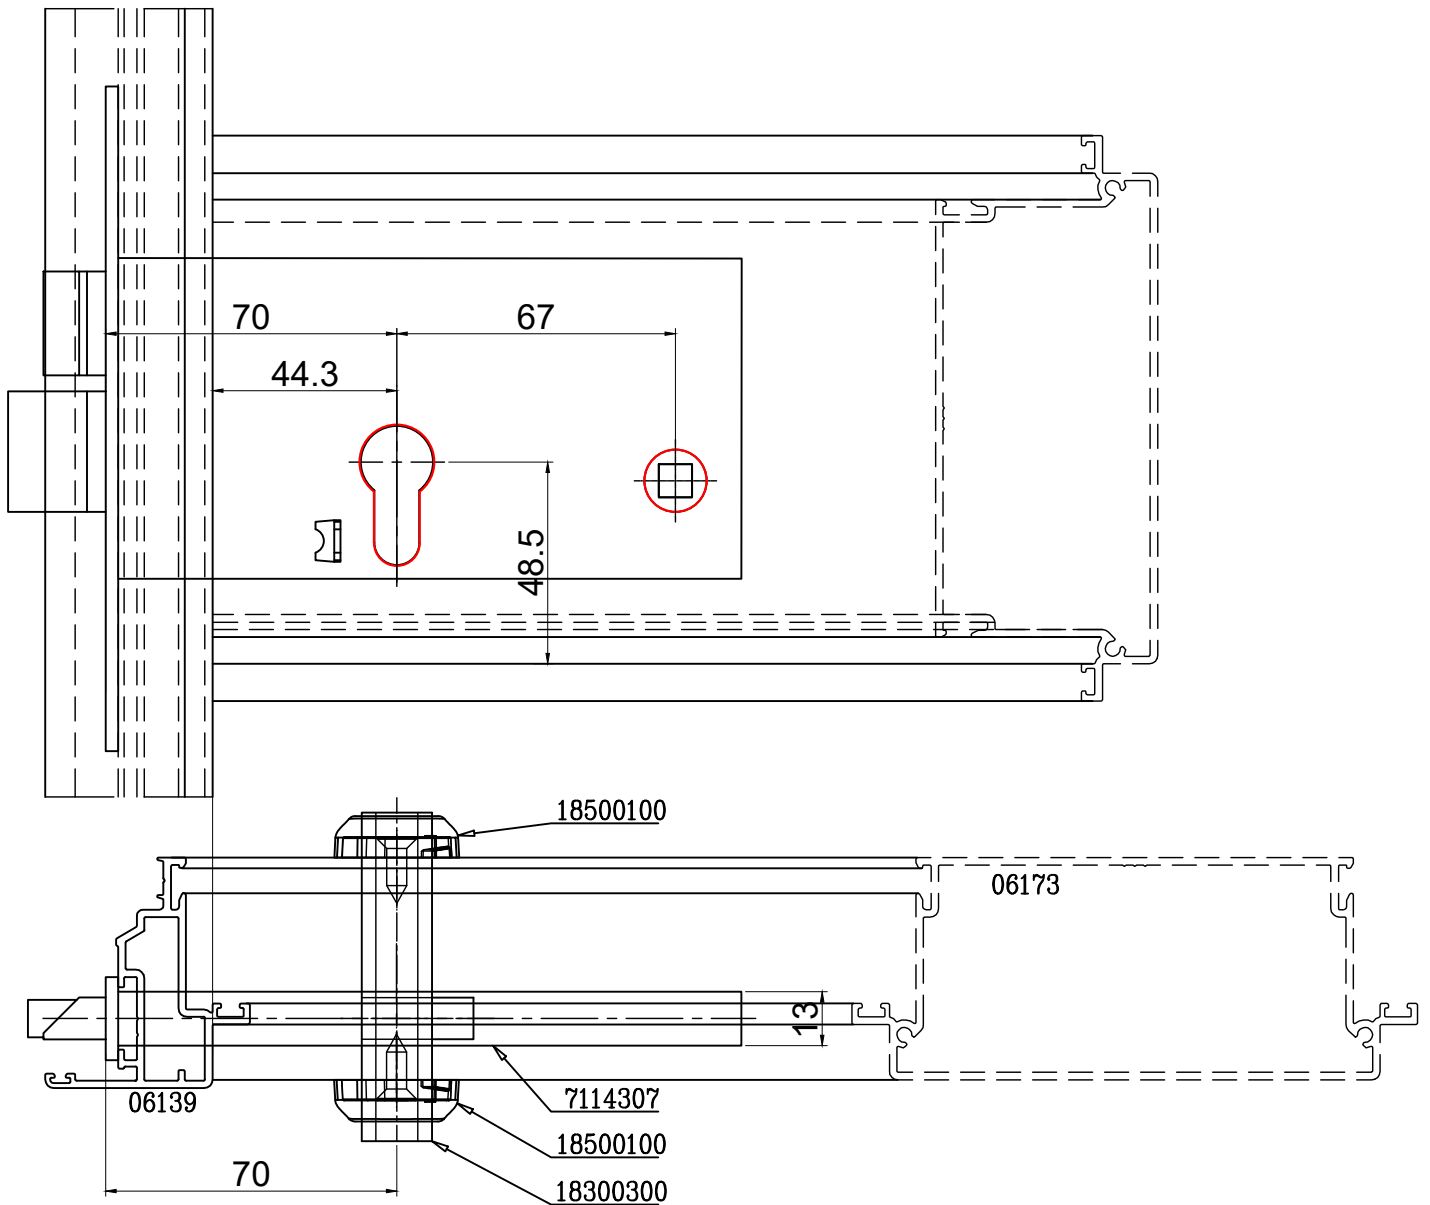

תאור: מנעול נקודת נעילה אחת