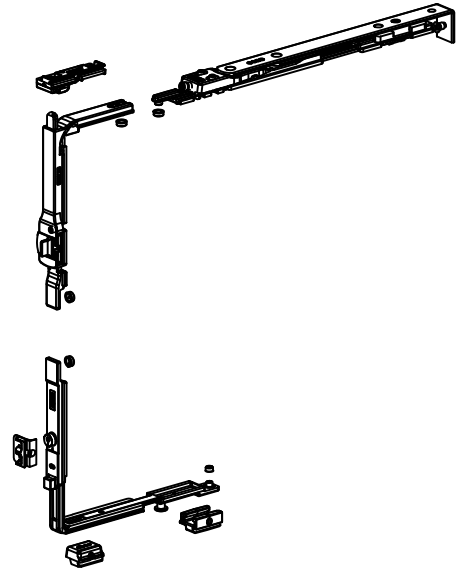

מק"ם	גוון	חומר	כמות באריזה
12301000	M.F	נירוסטה+זמ"ק	

תאור: סם למנגנון דריי-קיפ לוגי עד משקל 150 ק"ג
לרוחב: 402-750mm