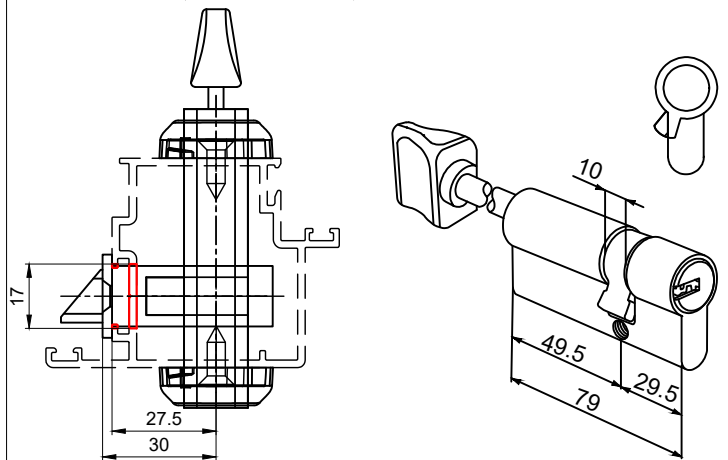

מק"ם	גוון	חומר	כמות באריזה
1 0G302 17 0	M.F	גוף פליז	6

תאור: ציילינדר 80 מ"מ (29.5-49.5) פרפר