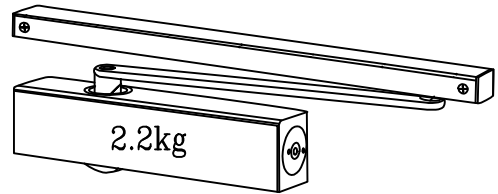

מק"ש	גוון	חומר	כמות באריזה
1 D5200 03 0 97	B/W	אלומיניום+זמ"ק	1

תאור: מחזיר דלת פתיחה פנימה/החוצה עליון עם זרוע החלקה רוחב כנף\משקל כנף: W=80KG\L=1100 mm

מק"ש	גוון	חומר	כמות באריזה
1 D5210 03 0 97	B/W	אלומיניום+זמ"ק	1