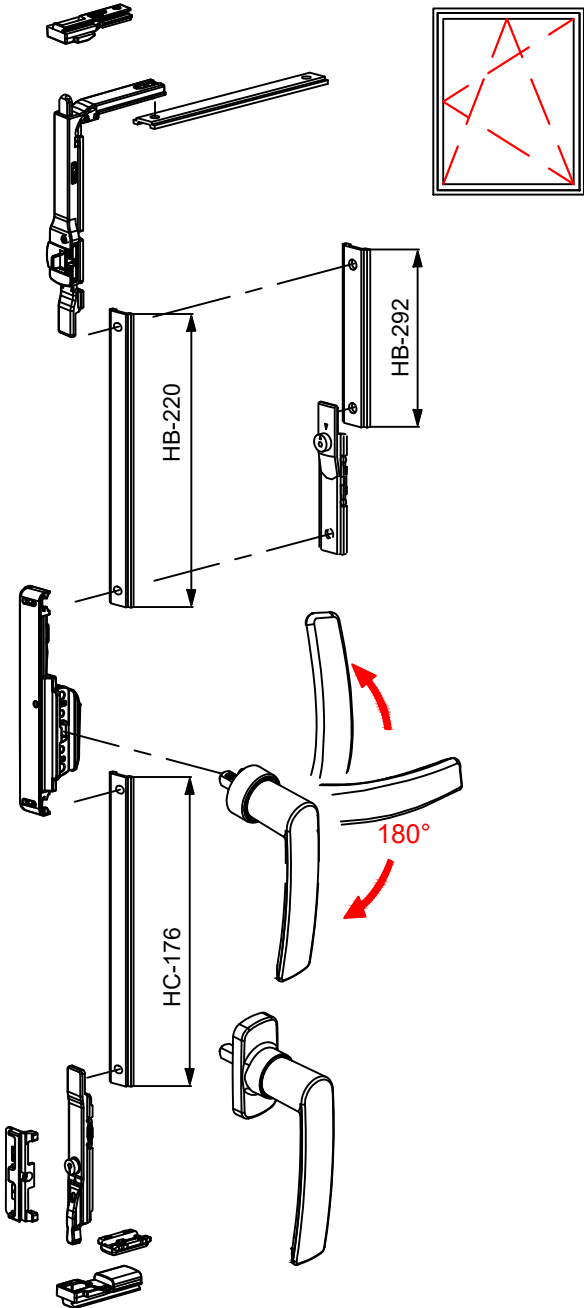

13200336

מעביר תנועה לידיות בחלון דריי קיפ

13200236

מעביר תנועה לידיות בחלון ציד

מהדורה	תיאור	סדרה	 בליסניה BLISANIA
1.4	הרכבה - מעביר תנועה 13200500	BS-55	

מהדורה	תיאור	סדרה	 <b>בליסניה</b> <b>BLISANIA</b>
1.4	הרכבה - מעביר תנועה 13200500	BS-55	