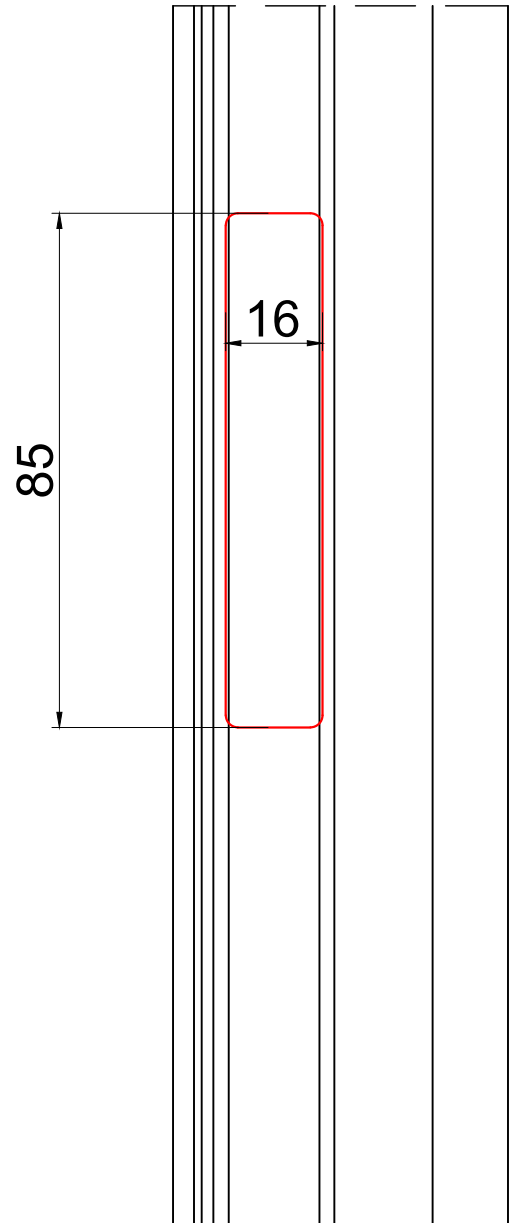

13200236

מעביר תנועה לידיות בחלון ציד