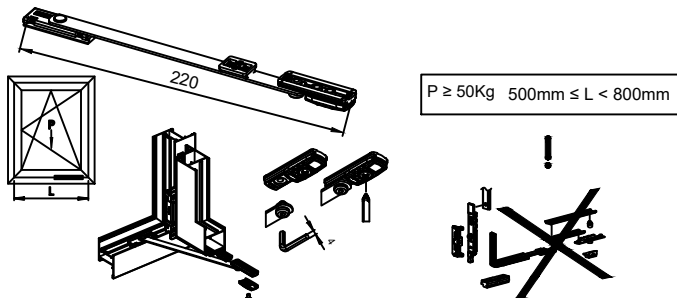

מק"ש	גוון	חומר	כמות באריזה
13301300	M.F	זמק+נירוסטה	1

תאור: מגביל פתיחה חיכוך, אורך 220 מ"מ