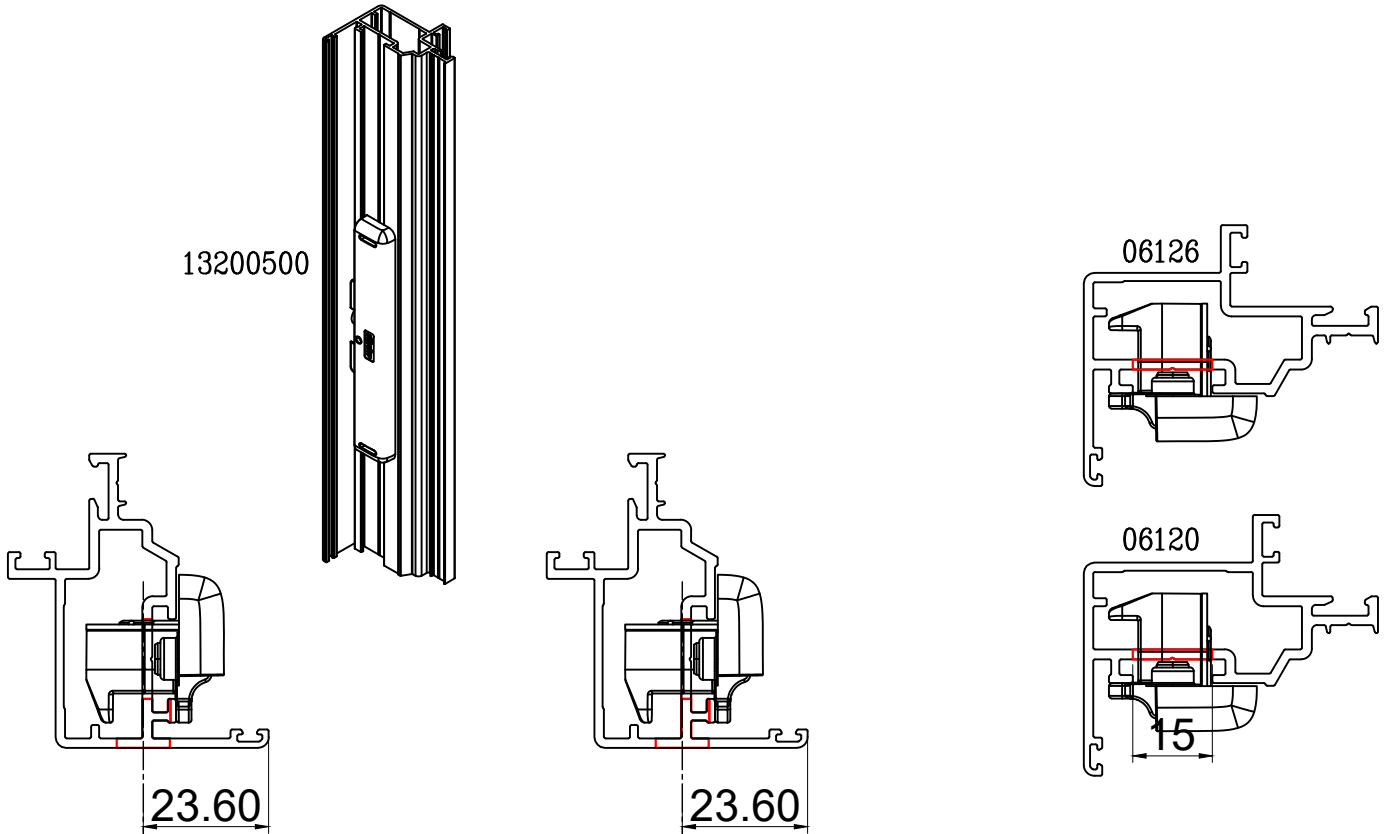

מהדורה	תיאור	סדרה	 בליסניה BLISANIA
1.4	הרכבה - מעביר תנועה 13200500	BS-55