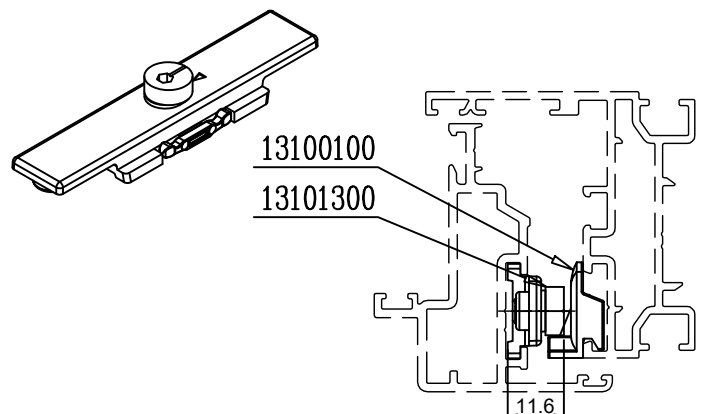

מק"ש	גוון	חומר	כמות באריזה
12500500	M.F	זמ"ק	1

תאור: כולא כנף לחלון פתיחה

מק"ש	גוון	חומר	כמות באריזה
13101300	M.F	נירוסטה+זמ"ק	1

תאור: נקודת נעילה מתכווננת 11.6 מ"מ