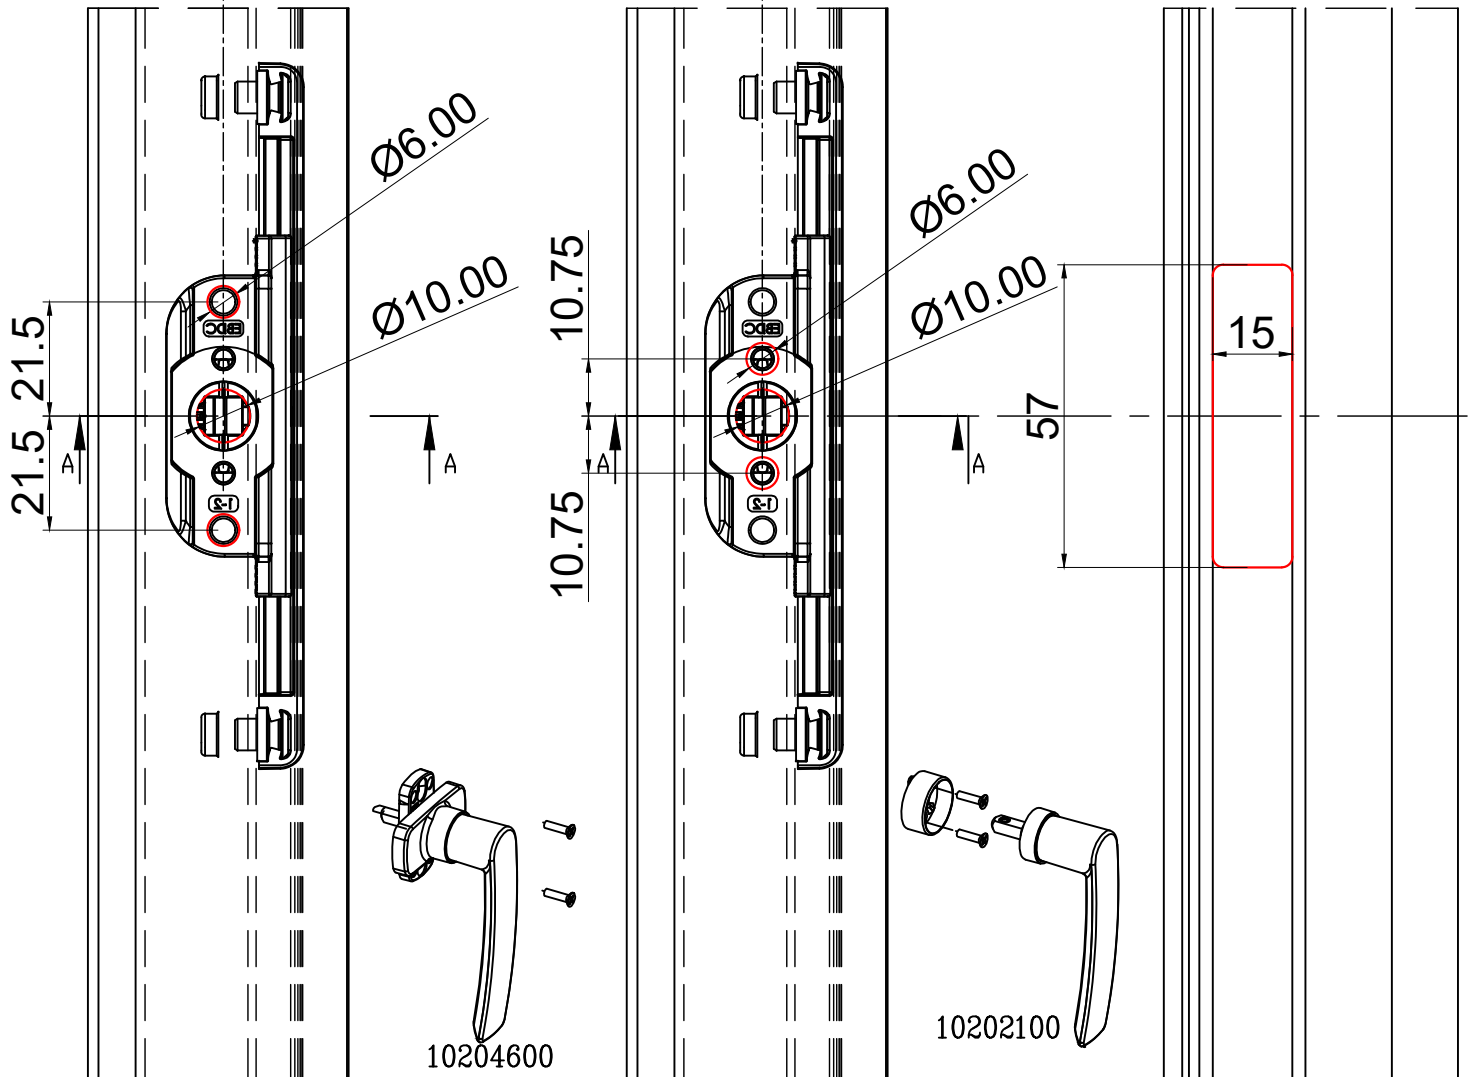

מהדורה	תיאור	סדרה	 בליסניה BLISANIA
1.4	הרכבה - מעביר תנועה 13200500	BS-55