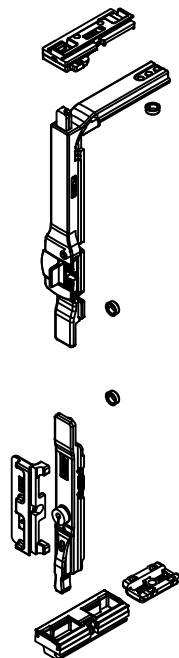

מק"ש	גוון	חומר	כמות באריזה
12300700	M.F	נירוסטה+זמ"ק	1

תאור: סם למנגנון דריי-קיפ בחלון חד כנפי עד משקל 150 ק"ג
כולל מייצב כנף