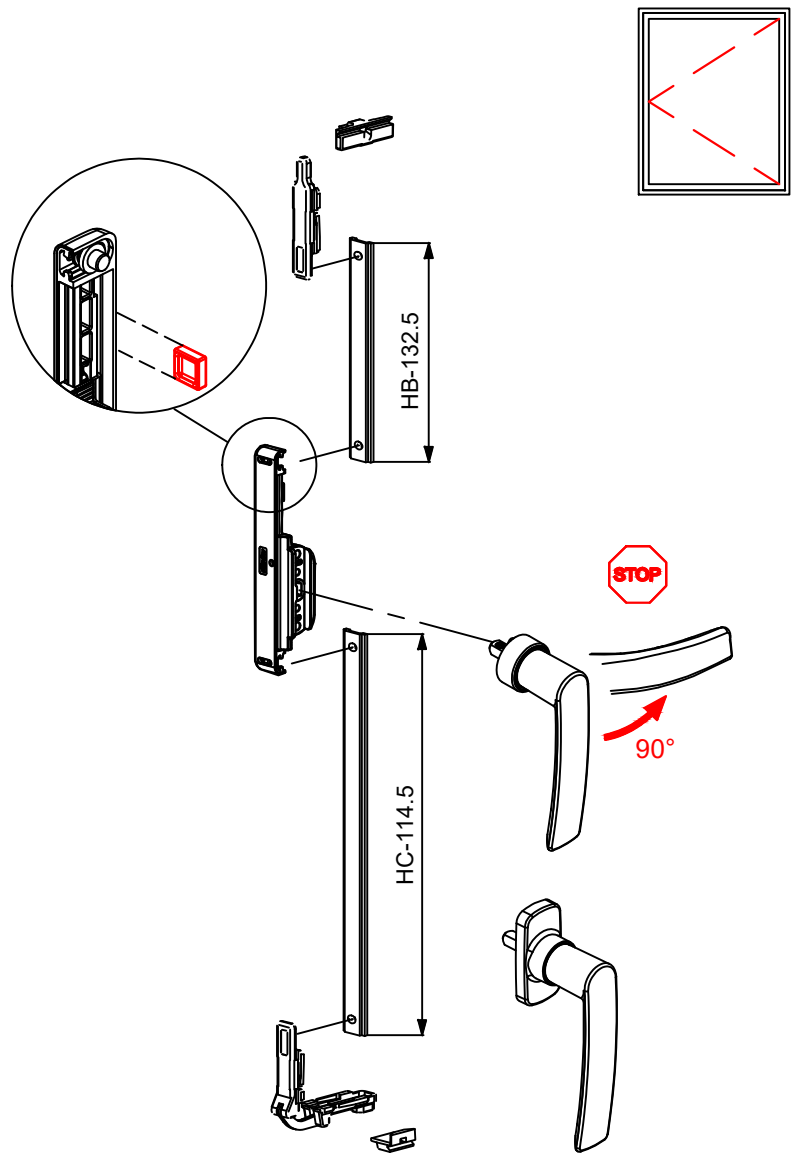

13200336

מעביר תנועה לידיות בחלון דריי קיפ

13200236

מעביר תנועה לידיות בחלון ציד

מהדורה	תיאור	סדרה	 בליסניה BLISANIA
1.4	הרכבה - מעביר תנועה 13200500	BS-55	

מהדורה	תיאור	סדרה	 <b>בליסניה</b> <b>BLISANIA</b>
1.4	הרכבה - מעביר תנועה 13200500	BS-55	