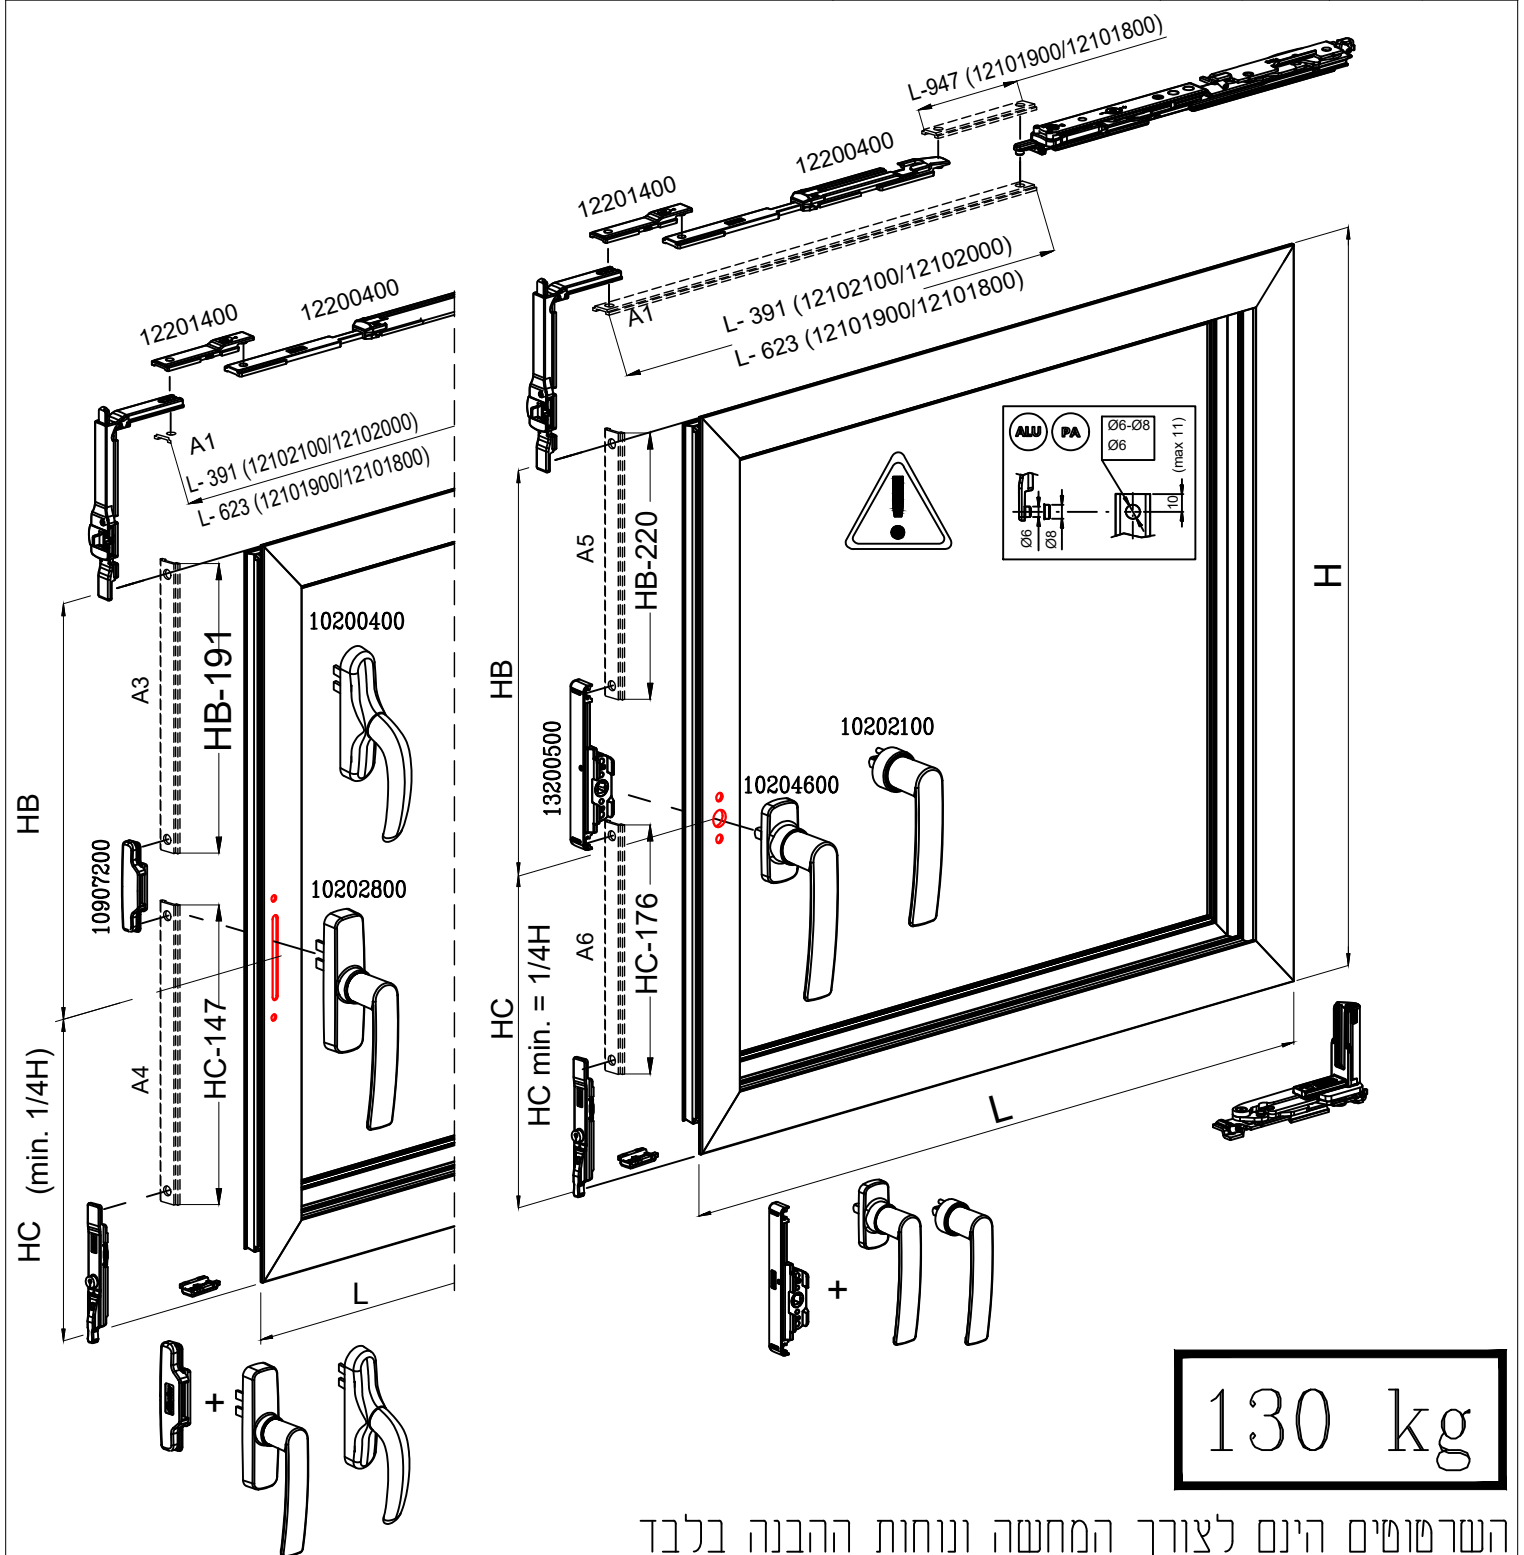

	Art		L min	L max	H min	H max	
		12102100	12102000	12102100/12102000	422	900	600
	12101900	12101800	12101900/12101800	690	1700	800	3000
<p>חוספת+ מספריי עזר לחלון כבד</p> 	12101000/12100900 12201400 12200400			990	1700	800	3000