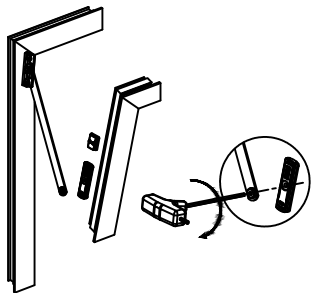

מק"ש	גוון	חומר	כמות באריזה
13300100	M.F	זמק+נירוסטה	1

תאור: מגביל פתיחה, ALT אורך 220 מ"מ