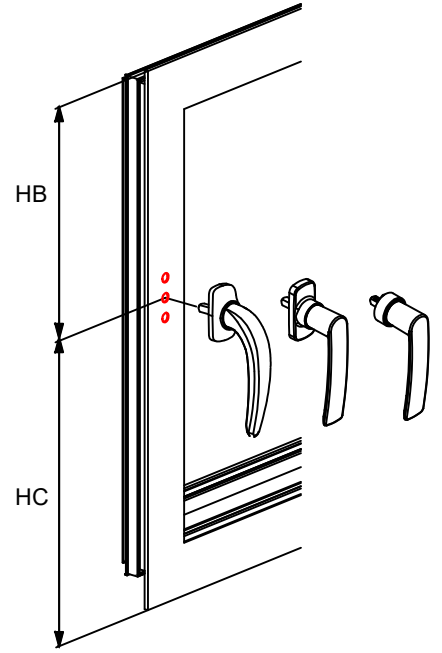

13200336

מעביר תנועה לידיות בחלון דריי קיפ

13200236

מעביר תנועה לידיות בחלון ציד

מהדורה	תיאור	סדרה	 בליסניה BLISANIA
1.4	הרכבה - מעביר תנועה 13200500	BS-55	

מהדורה	תיאור	סדרה	 <b>בליסניה</b> <b>BLISANIA</b>
1.4	הרכבה - מעביר תנועה 13200500	BS-55	