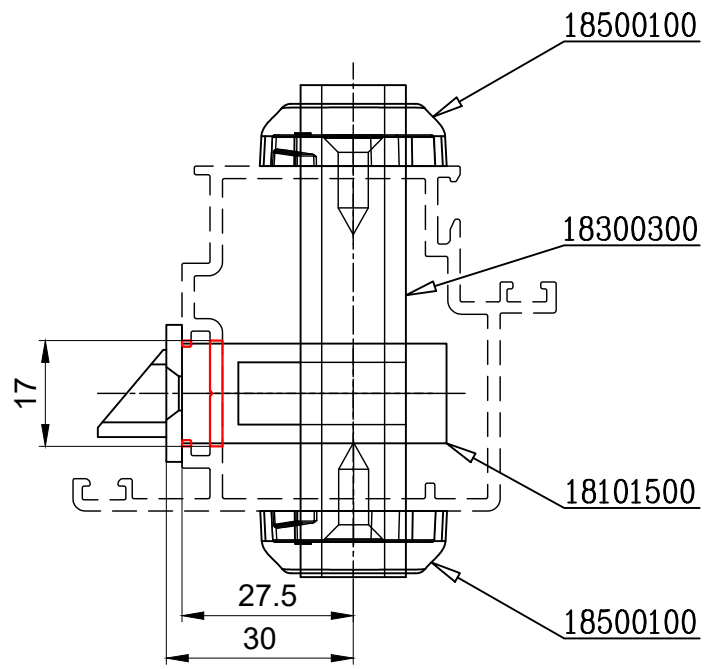

תאור: מנעול רובל לתעלה 22 מ"מ, כולל נגדי מידות: L=45/E=30 mm

ראה הרכבה דף אחרי

מק"ט	גוון	חומר	כמות באריזה
18101500	M.F	נירוסטה+זמ"ק	12

תאור: מנעול סטנדרטי לתעלה 22 מ"מ, כולל נגדי מידות: L=45/E=30 mm

ראה הרכבה דף אחרי