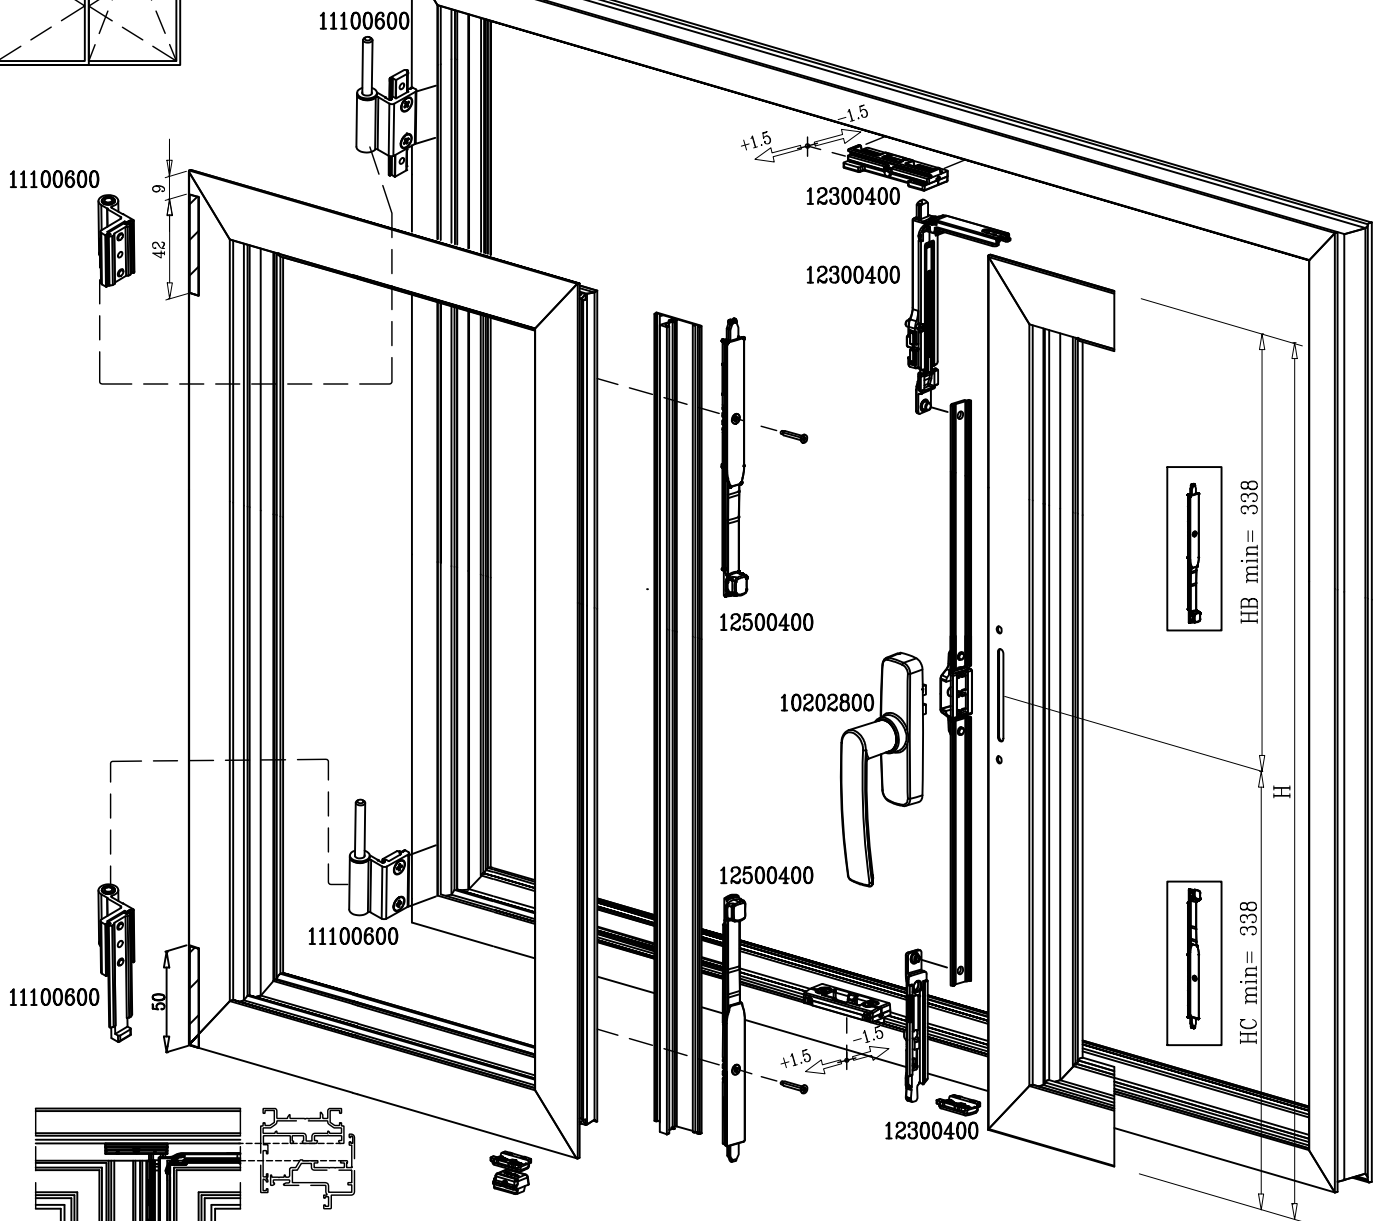

תאור: סט אביזרים לרשת נשלפת

מק"ש	גוון	חומר	כמות באריזה
51905300	B		1

תאור: מנוע לחלון פתיחה - AC230V

מק"ש	גוון	חומר	כמות באריזה
51905200	B		1

תאור: מנוע לחלון שחרור עשן - DC24V

150 kg

		 <p>חוספת+ מספריי עזר לחלון כבד</p>	Art	L min	L max	H min	H max
			12201000	364	700	450	1800
12201100	402	750	500	2400			
12201200	562	1200	700	3000			
12201300	816	1700	700	3000			
12201200 12200400+12201400	860	1200	700	3000			
12201300 12200400+12201400	1114	1700	700	3000			