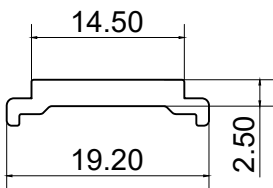

מק"ש	גוון	חומר	כמות באריזה
12500200	B	פוליאמיד	1

תאור: מוט מוביל - C.E
C.E : Eurogroove profiles