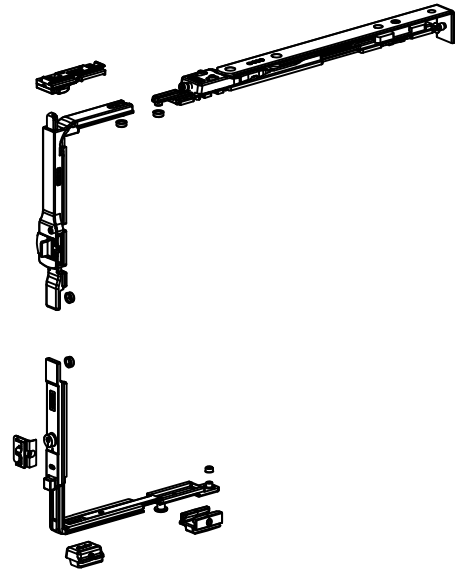

מק"ם	גוון	חומר	כמות באריזה
12301000	M.F	נירוסטה+זמ"ק	

תאור: סם למנגנון דריי-קיפ לוגי עד משקל 150 ק"ג
לרוחב: 402-750mm