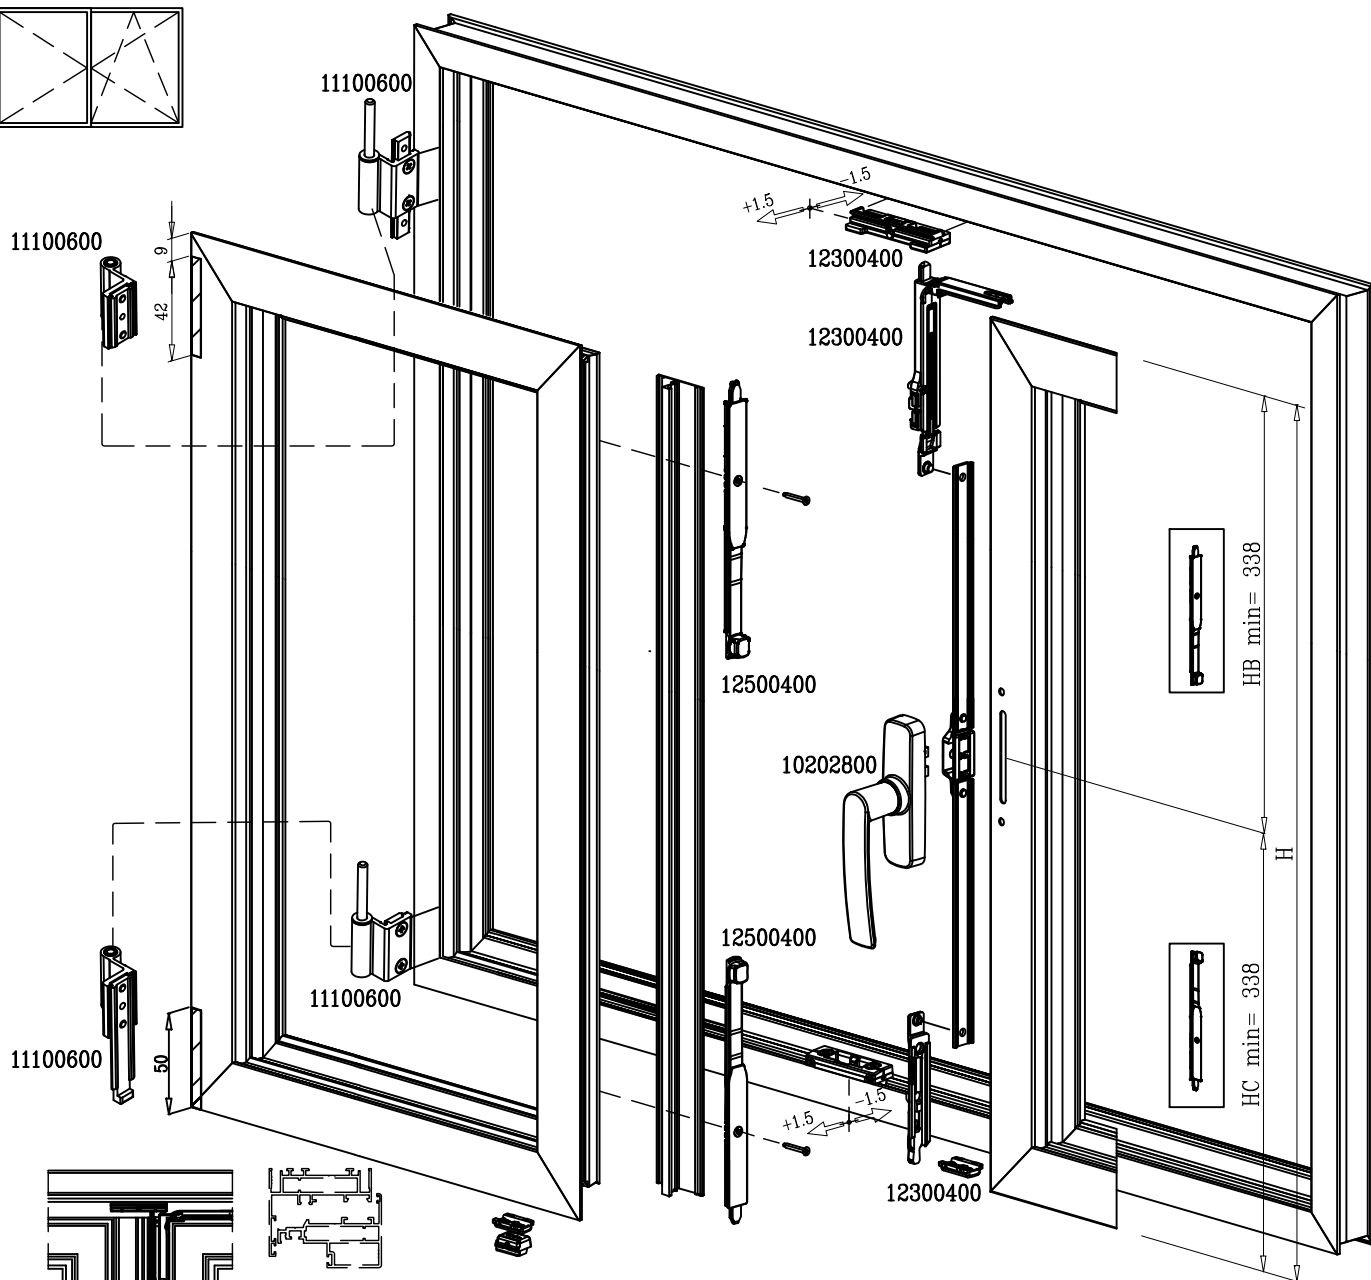

1.3

הרכבה למנגנון דריי-קיפ G-cube בכנף סט צירים למשקל 150 ק"ג

BS-47.5

			Art	L min	L max	H min	H max
			12201000	364	700	450	1800
12201100	402	750	500	2400			
12201200	562	1200	700	3000			
12201300	816	1700	700	3000			
חוספת+ מספריי עוזר לחלון כבד			12201200 12200400+12201400	860	1200	700	3000
			12201300 12200400+12201400	1114	1700	700	3000