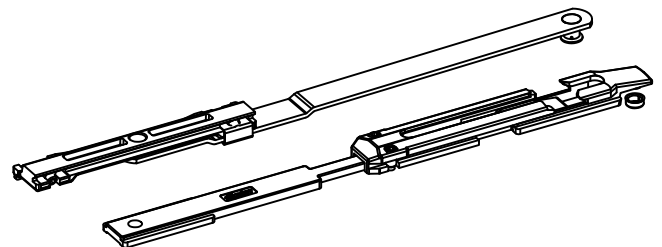

מק"ש	גוון	חומר	כמות באריזה
12201400	M.F	נירוסטה+זמ"ק	1

תאור: מחאם למספריי עזר למנגנון דריי קיפ עד משקל 150 ק"ג

מק"ש	גוון	חומר	כמות באריזה
12200400	M.F	נירוסטה+זמ"ק	10

תאור: מספריי עזר למנגנון דריי-קיפ עד משקל 150 ק"ג
לרוחב: 1200-1700