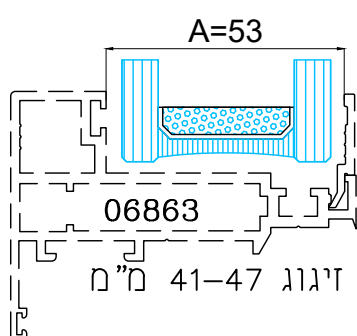

תאור: מגביל פתיחה, אורך 200 מ"מ

	כמות באריזה מ"א	חומר	גוון	מק"ש
	400	E.P.D.M	B	24100536
תאור: אטם זיגוג חוץ - טריקה לעובי 2.5 מ"מ				

	כמות באריזה מ"א	חומר	גוון	מק"ש
	300	E.P.D.M	B	24100636
תאור: אטם זיגוג חוץ - טריקה לעובי 3.5 מ"מ				