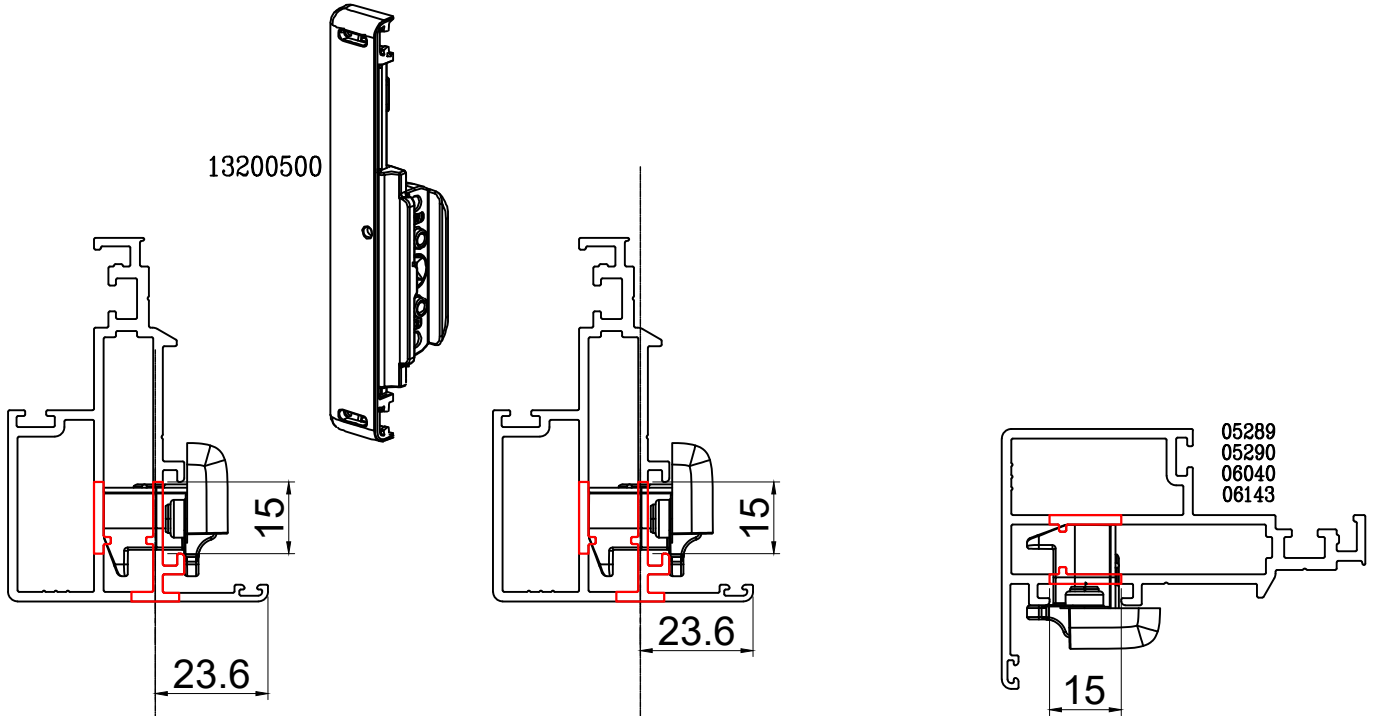

מהדורה	תיאור	סדרה	בליסניה
1.3	הרכבה - מעביר תנועה 13200500	BS-47.5	BLISANIA