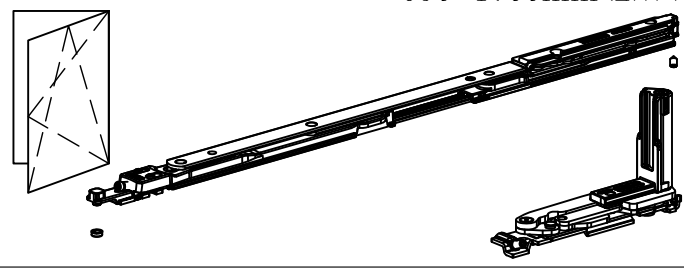

מק"ש	גוון	חומר	כמות באריזה
12101800	M.F	ברזל מגולוון+זמ"ק	1

תאור: סט צירים סמוי ימין לחלון דריי-קיפ עד משקל 130 ק"ג לרוחב: 690-1700mm