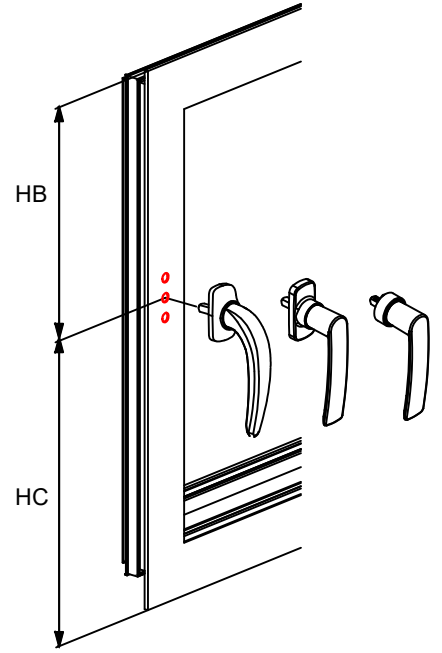

מהדורה	תיאור	סדרה	בליסניה
1.3	הרכבה - מעביר תנועה 13200500	BS-47.5	BLISANIA