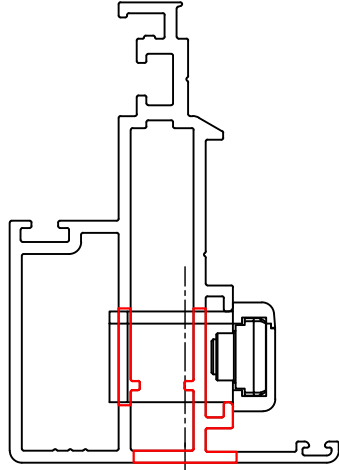

מהדורה	תיאור	סדרה	בליסניה BLISANIA
1.3	13200336 13200236 הרכבה - למעביר תנועה	BS-47.5	

13200336

מעביר תנועה לידיות בחלון דריי קיפ