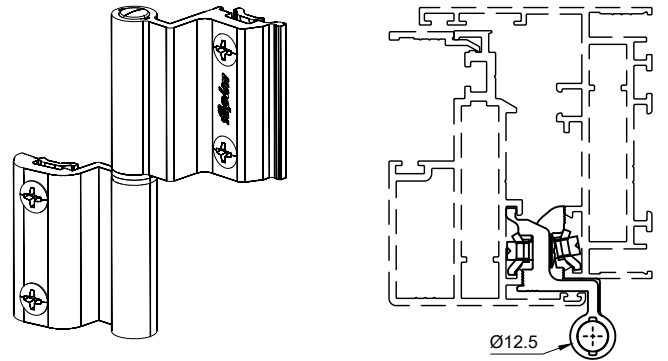

מק"ש	גוון	חומר	כמות באריזה

תאור:

מק"ש	גוון	חומר	כמות באריזה
11101500	M.F/R/A/S	אלומיניום+זמ"ק	50

תאור: סט צירים לחלון פתיחה