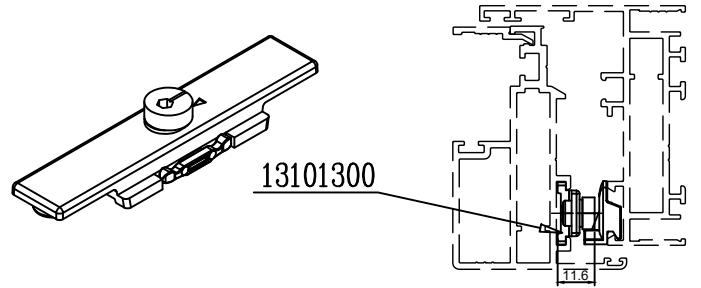

מק"ש	גוון	חומר	כמות באריזה
12500500	M.F	זמ"ק	1

תאור: כולא כנף לחלון פתיחה

מק"ש	גוון	חומר	כמות באריזה
13101300	M.F	נירוסטה+זמ"ק	1

תאור: נקודת נעילה מתכווננת 11.6 מ"מ

מק"ש	גוון	חומר	כמות באריזה
12500100	M.F	נירוסטה+זמ"ק	1

תאור: מעביר תנועה לחלון דריי-קיפ לנקודות נעילה נוספות

מק"ש	גוון	חומר	כמות באריזה
13200100	M.F	נירוסטה+זמ"ק	50

תאור: מעביר תנועה פינתי לחלון ציד כולל נקודת נעילה

מק"ש	גוון	חומר	כמות באריזה
13400536	M.F	נירוסטה+זמ"ק	100

תאור: בריח לחלון כפול