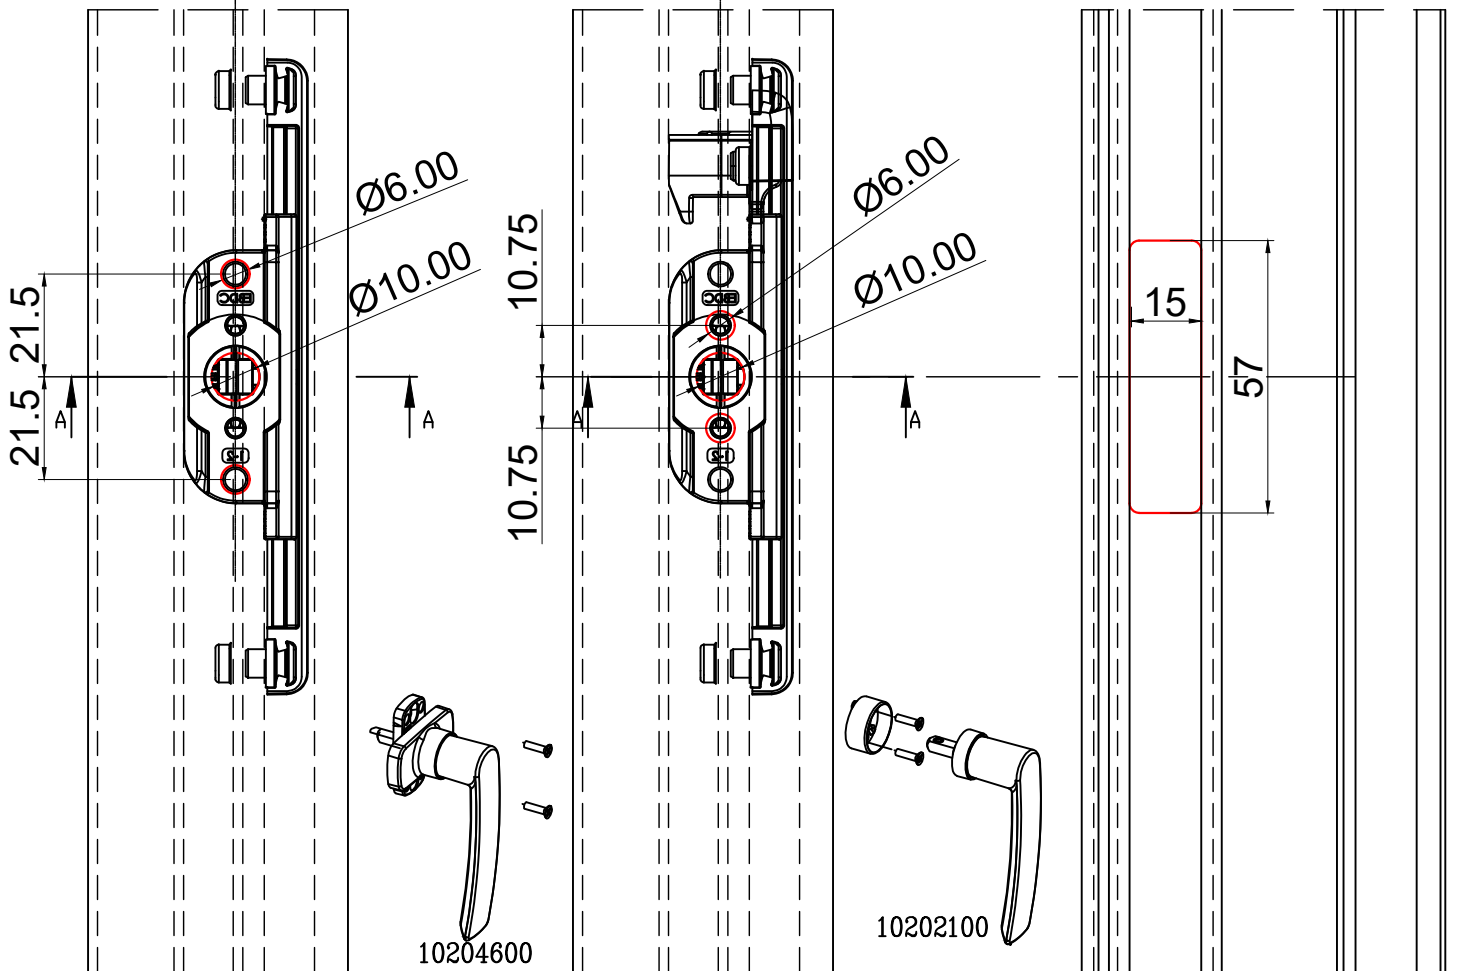

מהדורה	תיאור	סדרה	בליסניה
1.3	הרכבה - מעביר תנועה 13200500	BS-47.5	BLISANIA