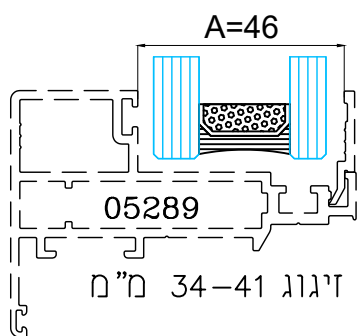

תאור: מגביל פתיחה, אורך 200 מ"מ

	כמות באריזה מ"א	חומר	גוון	מק"ש
	400	E.P.D.M	B	24100536
תאור: אטם זיגוג חוץ - טריקה לעובי 2.5 מ"מ				

	כמות באריזה מ"א	חומר	גוון	מק"ש
	300	E.P.D.M	B	24100636
תאור: אטם זיגוג חוץ - טריקה לעובי 3.5 מ"מ				