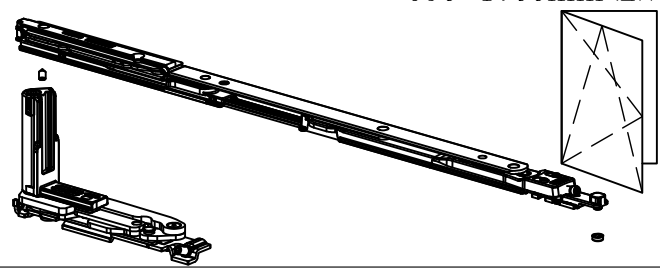

מק"ש	גוון	חומר	כמות באריזה
12101900	M.F	ברזל מגולוון+זמ"ק	1

תאור: סט צירים סמוי שמאל לחלון דריי-קיפ עד משקל 130 ק"ג לרוחב: 690-1700mm