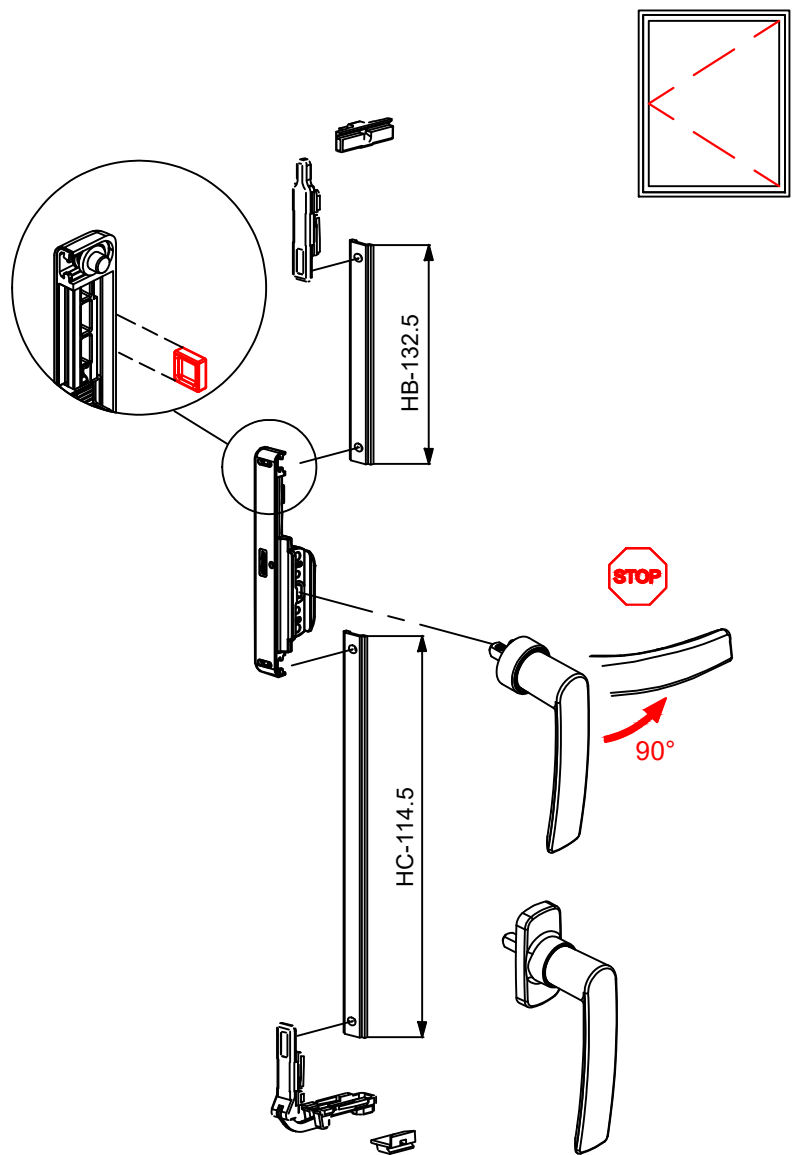

מהדורה	תיאור	סדרה	בליסניה
1.3	הרכבה - מעביר תנועה 13200500	BS-47.5	BLISANIA