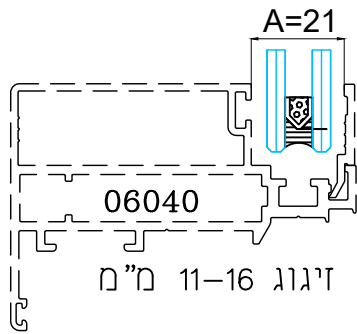

תאור: מגביל פתיחה, אורך 200 מ"מ

	כמות באריזה מ"א	חומר	גוון	מק"ש
	400	E.P.D.M	B	24100536
תאור: אטם זיגוג חוץ - טריקה לעובי 2.5 מ"מ				

	כמות באריזה מ"א	חומר	גוון	מק"ש
	300	E.P.D.M	B	24100636
תאור: אטם זיגוג חוץ - טריקה לעובי 3.5 מ"מ				