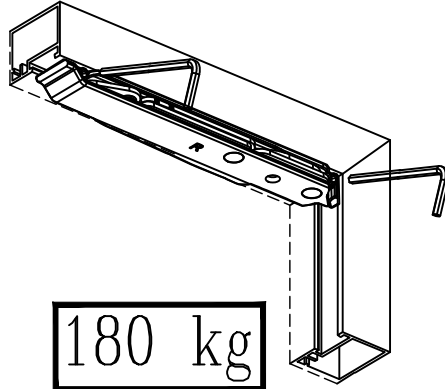

מהדורה	תיאור	סדרה	בליסניה
1.3	ציר סמוי	BS-47.5	BLISANIA