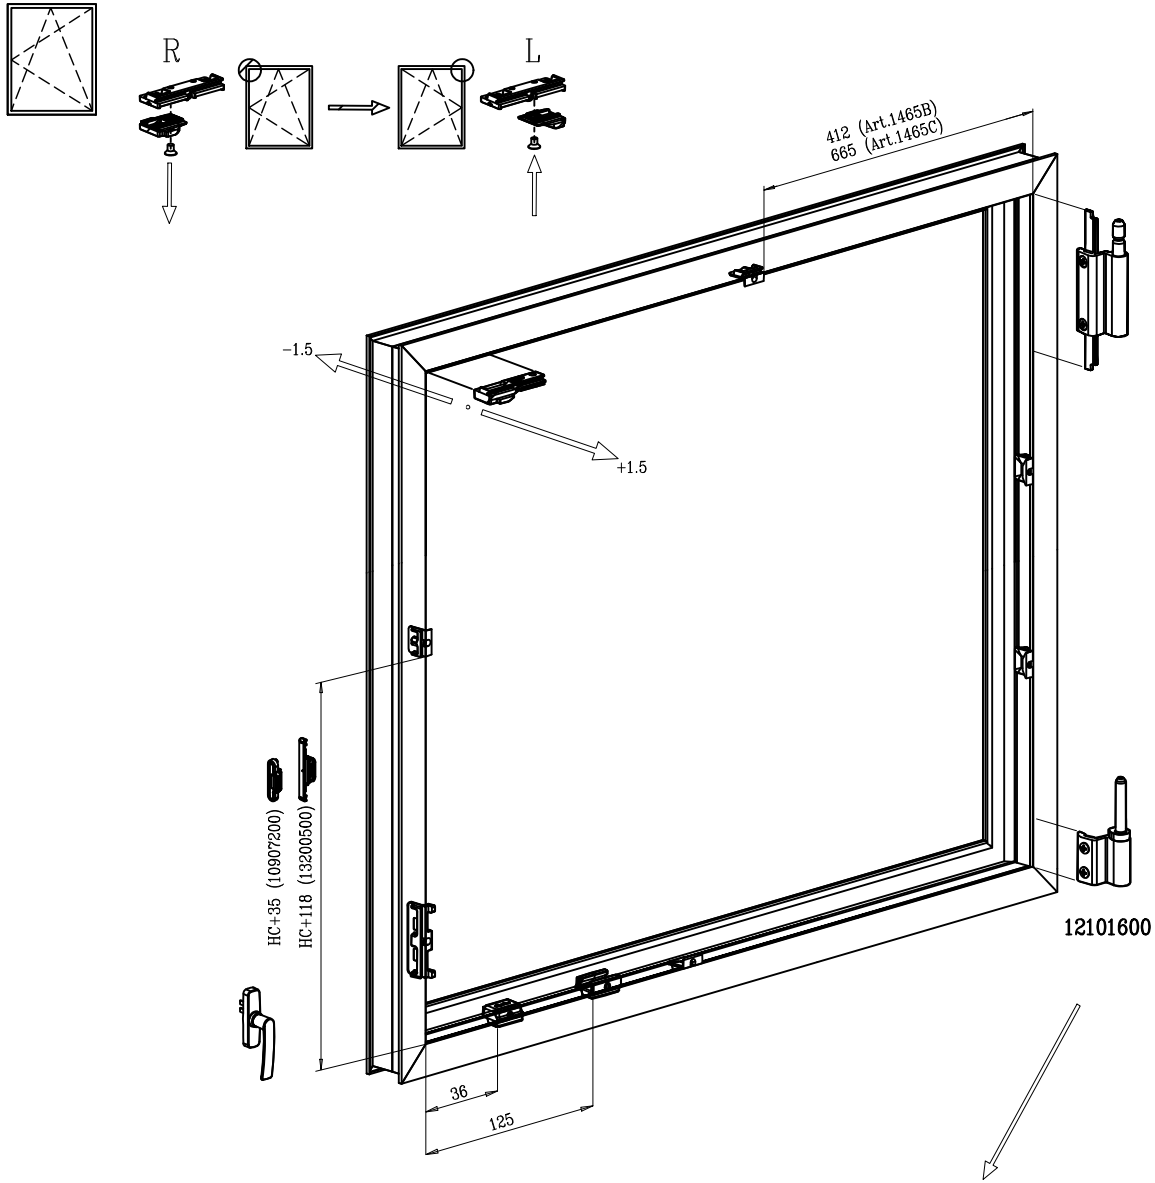

	Art		L min	L max	H min	H max
		12102100	12102000	422	900	600
	12101900	12101800	690	1700	800	3000
	12101000/12100900 12201400 12200400		990	1700	800	3000

השרטוטים הינם לצורך המחשה ונוחות ההבנה בלבד

*מנגנון דריי קיפ לוגי: להשבת מצב פעולה אחד או אחר דרך המפתח - קיפ או דריי קיפ