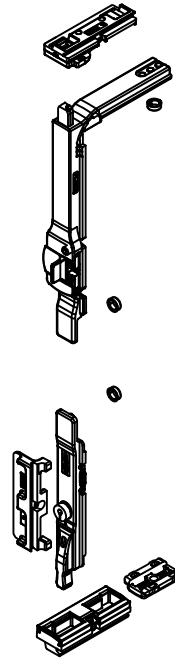

מק"ם	גוון	חומר	כמות באריזה
12201100	M.F	נירוסטה+זמ"ק	10

תאור: מספריים למנגנון דריי-קיפ עד משקל 150 ק"ג
לרוחב: 402-750mm

מק"ם	גוון	חומר	כמות באריזה
12201000	M.F	נירוסטה+זמ"ק	10

תאור: מספריים למנגנון דריי-קיפ עד משקל 150 ק"ג
לרוחב: 364-700mm