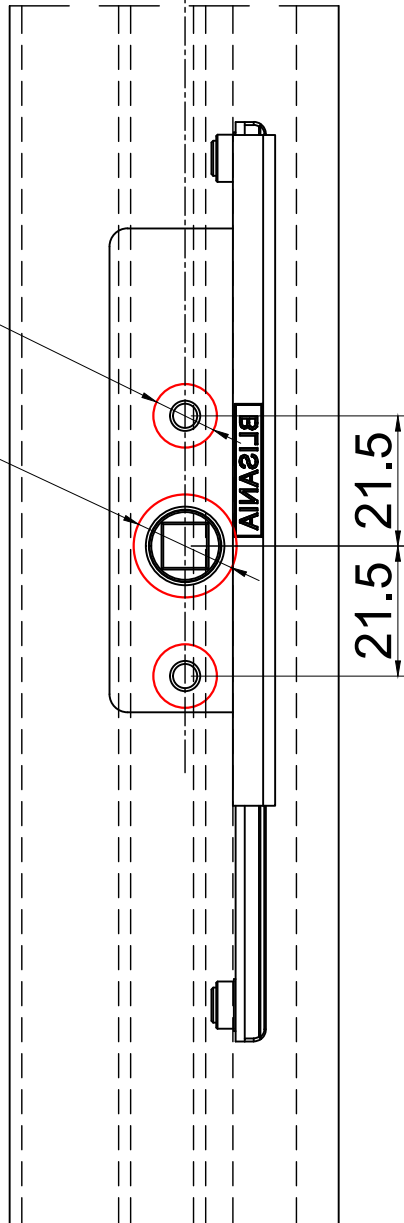

13200236

מעביר תנועה לידיות בחלון ציד

2xØ11

Ø17