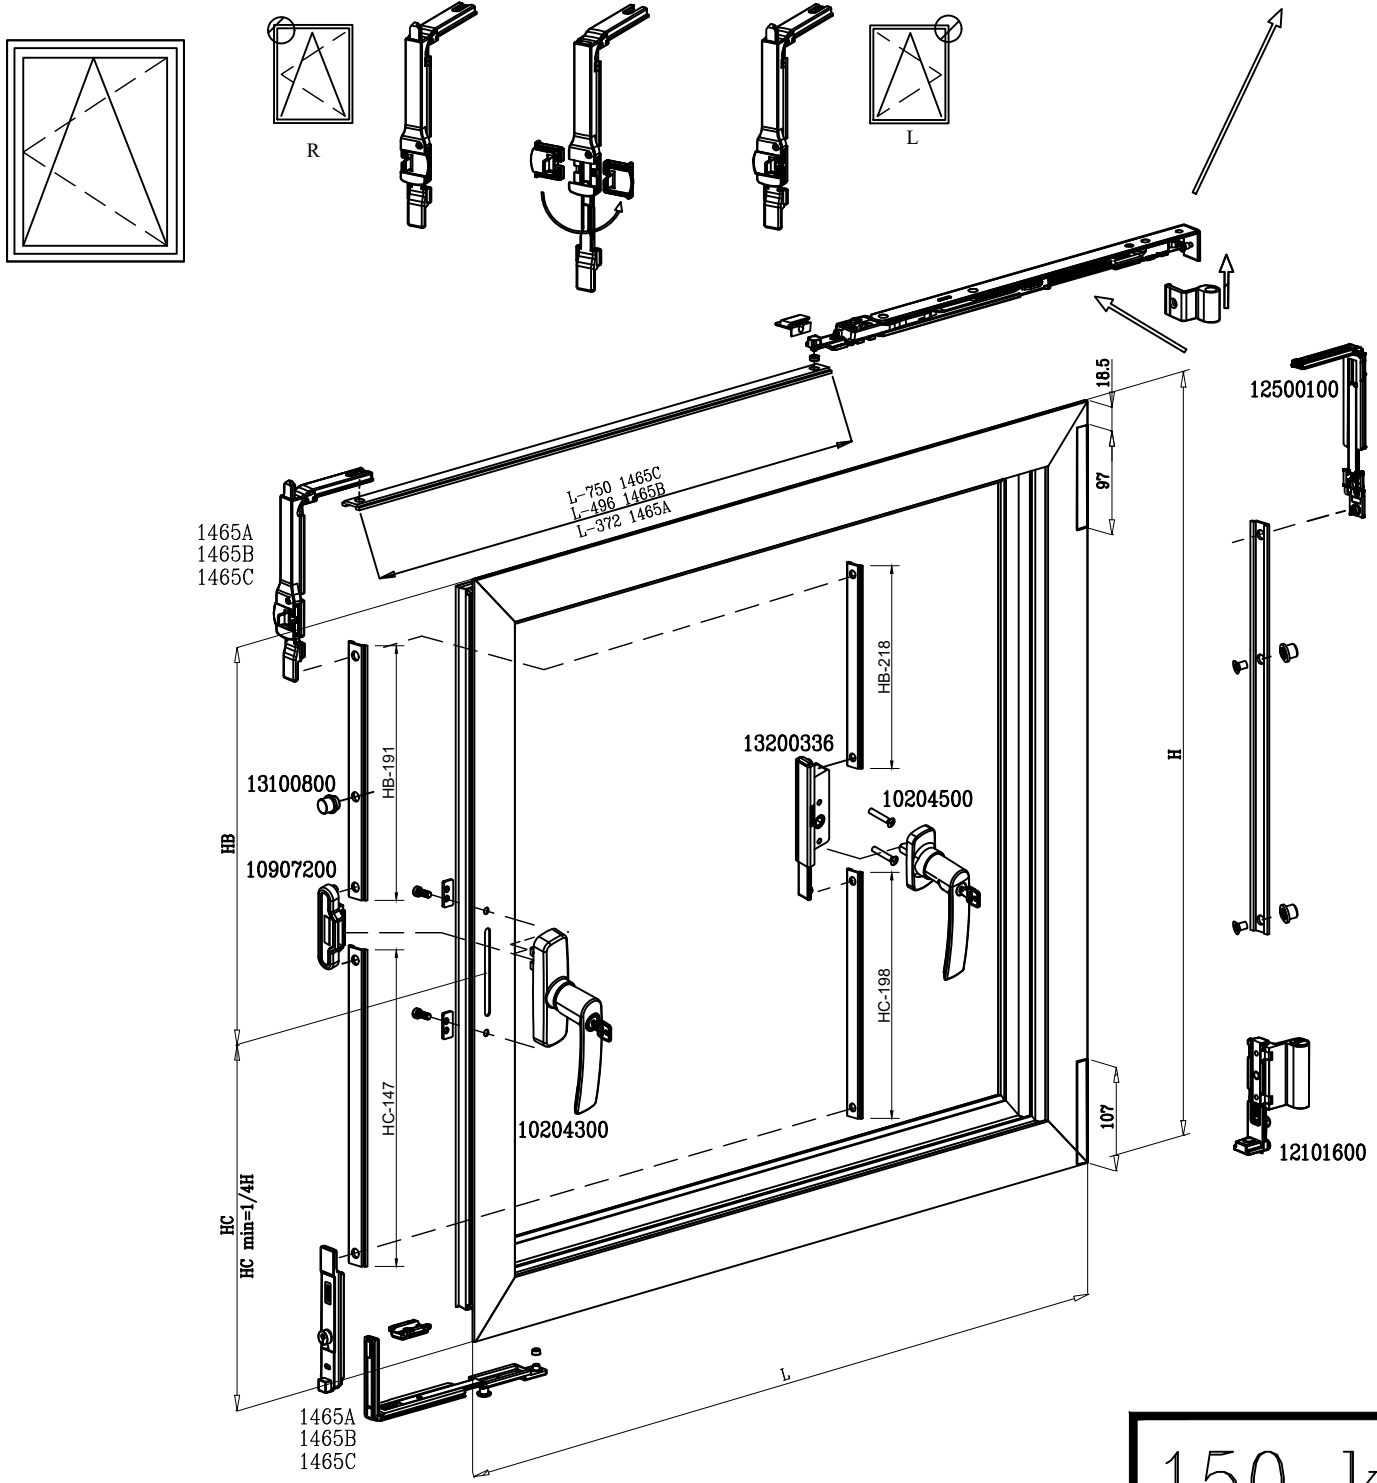

מהדורה

תיאור

סדרה

1.3

הרכבה למנגנון דריי-קיפ לוגי בכנף
סט צירים למשקל 150 ק"ג

BS-47.5

	(R)	(L)		Art	L min	L max	H min	H max
				12301000	402	750	500	2400
				12301100	562	1200	700	3000

*מנגנון דריי קיפ לוגי: להשבת מצב פעולה אחד או אחר דרך המפתח - קיפ או דריי קיפ

150 kg