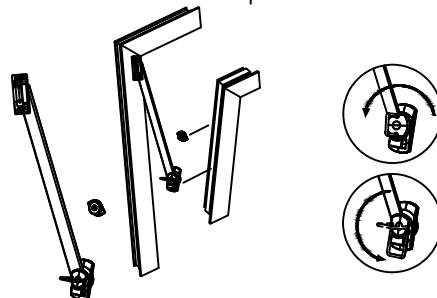

מק"ש	גוון	חומר	כמות באריזה
13300300	M.F	אלומיניום+זמ"ק	1

תאור: מגביל פתיחה, אורך 200 מ"מ

מק"ש	גוון	חומר	כמות באריזה

תאור:

מק"ש	גוון	חומר	כמות באריזה
13301900	M.F	זמק+נירוסטה	1

תאור: מגביל פתיחה זרוע - מתפרק עם פרפר