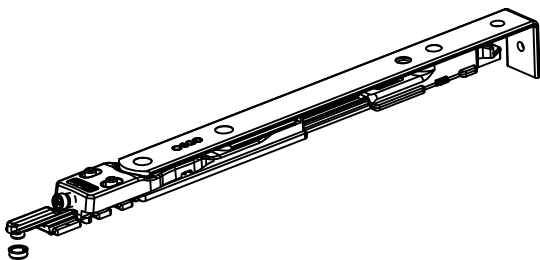

מק"ם	גוון	חומר	כמות באריזה
12201100	M.F	נירוסטה+זמ"ק	10

תאור: מספריים למנגנון דריי-קיפ עד משקל 150 ק"ג
לרוחב: 402-750mm