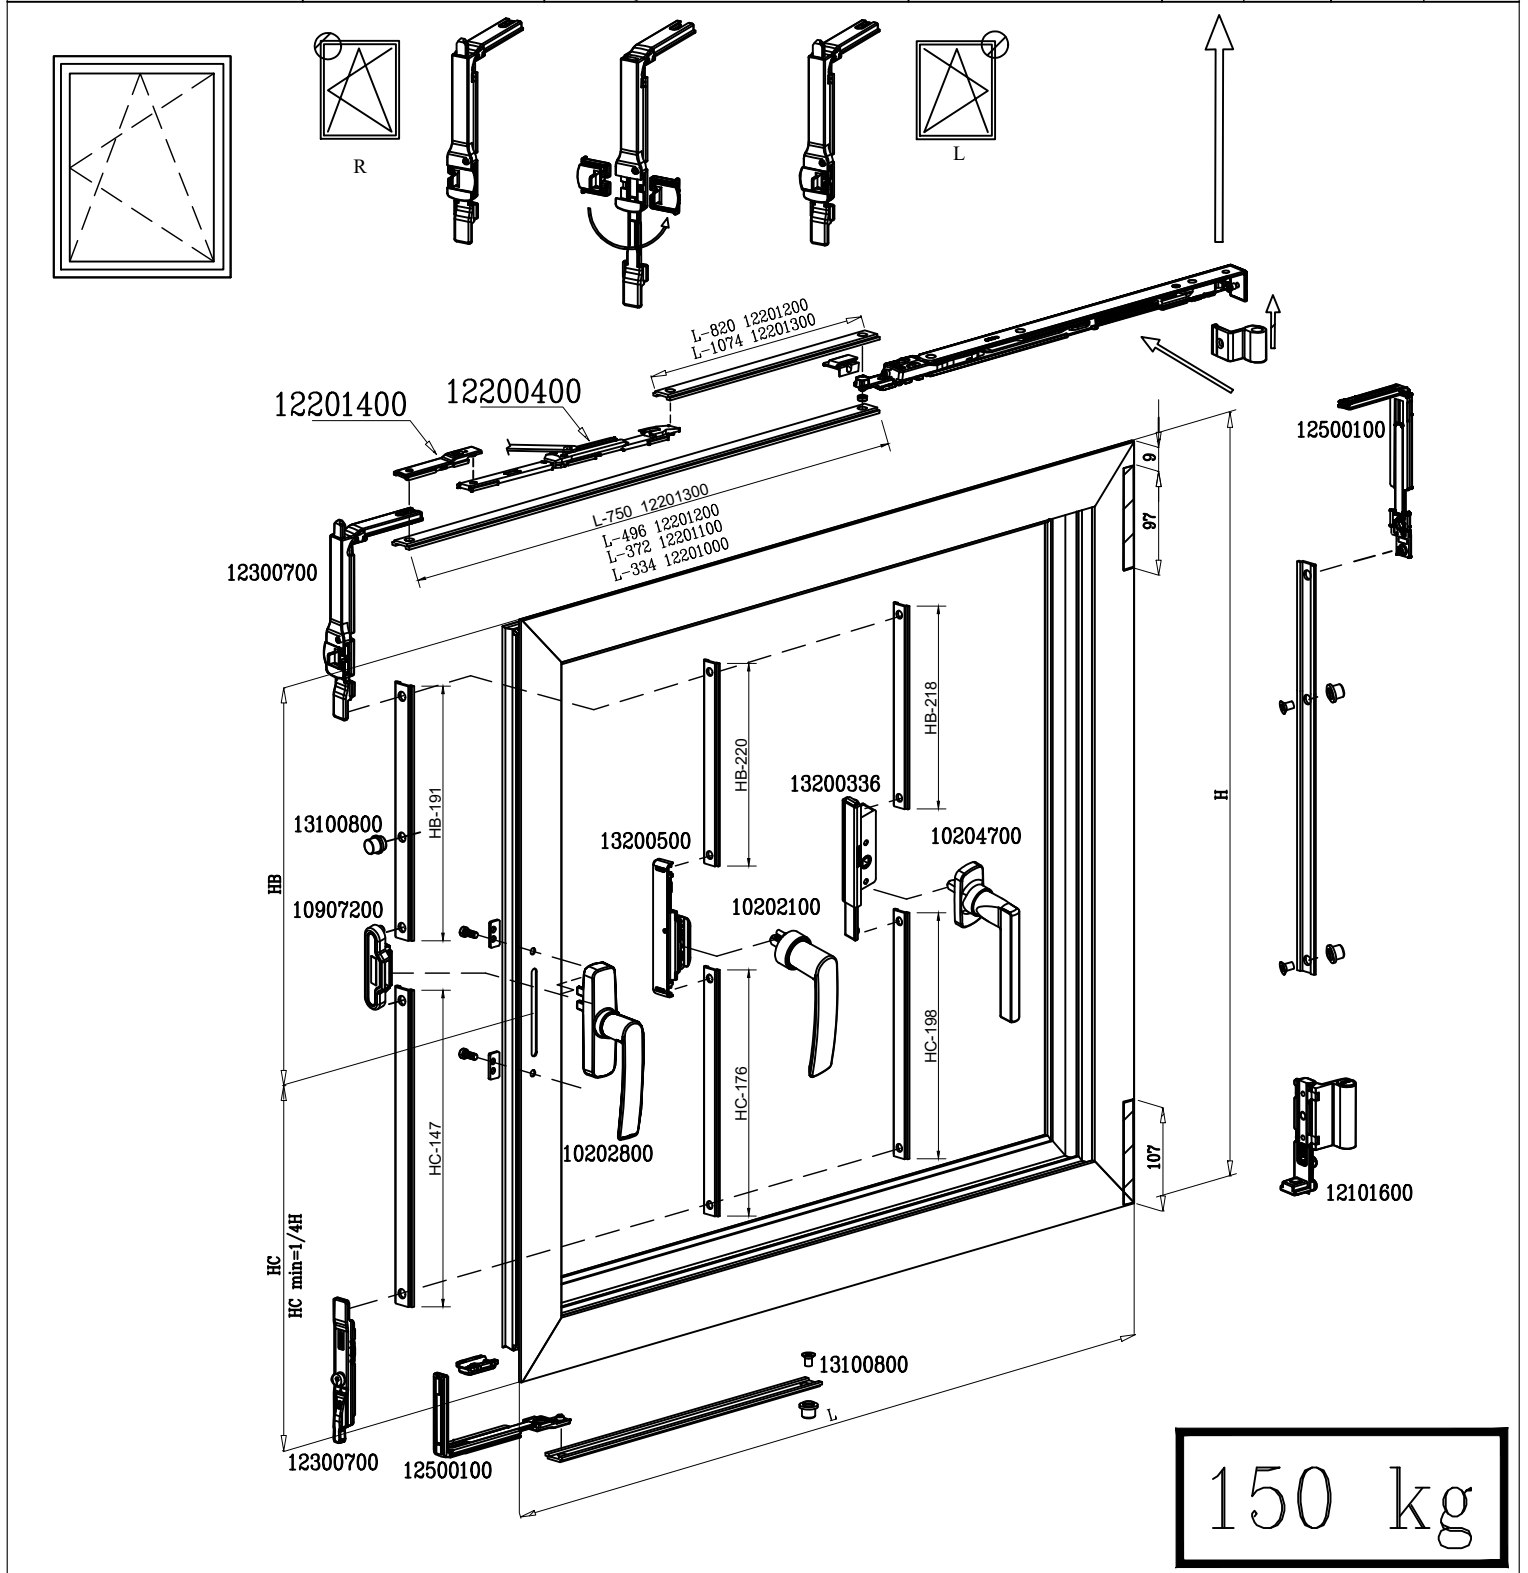

מהדורה

תיאור

סדרה

1.3

הרכבה למנגנון דריי-קיפ G-cube בכנף סט צירים למשקל 150 ק"ג

BS-47.5

			Art	L min	L max	H min	H max
			12201000	364	700	450	1800
12201100	402	750	500	2400			
12201200	562	1200	700	3000			
12201300	816	1700	700	3000			
חוספת+ מספריי עוזר לחלון כבד			12201200 12200400+12201400	860	1200	700	3000
			12201300 12200400+12201400	1114	1700	700	3000