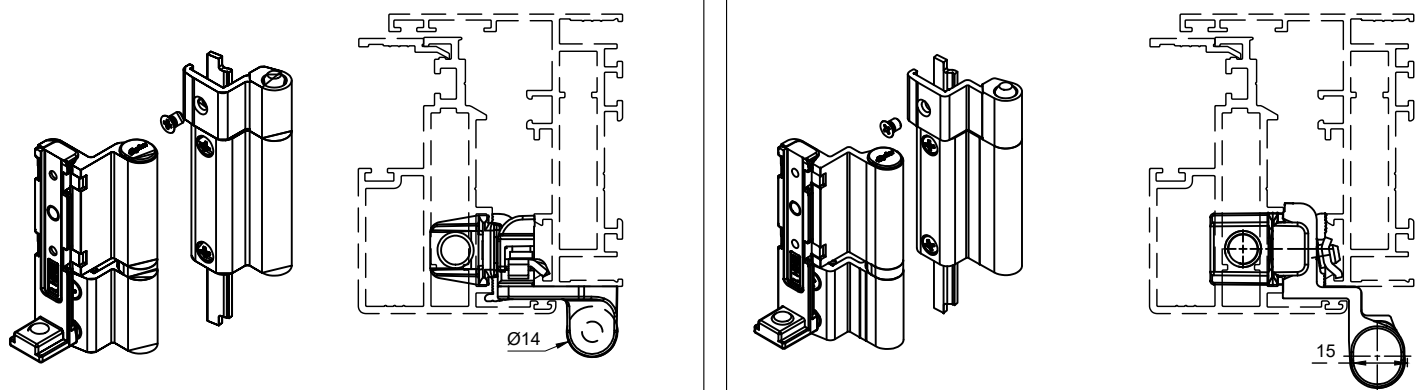

מק"ש	גוון	חומר	כמות באריזה
12101600	M.F/R/S	אלומיניום+זמ"ק	10

תאור: סט צירים לחלון דריי-קיפ, משקל כנף עד 150 ק"ג

מק"ש	גוון	חומר	כמות באריזה
12101700	M.F/R/S	אלומיניום+זמ"ק	10

תאור: סט צירים לחלון דריי-קיפ במישור אחד, משקל כנף עד 80 ק"ג