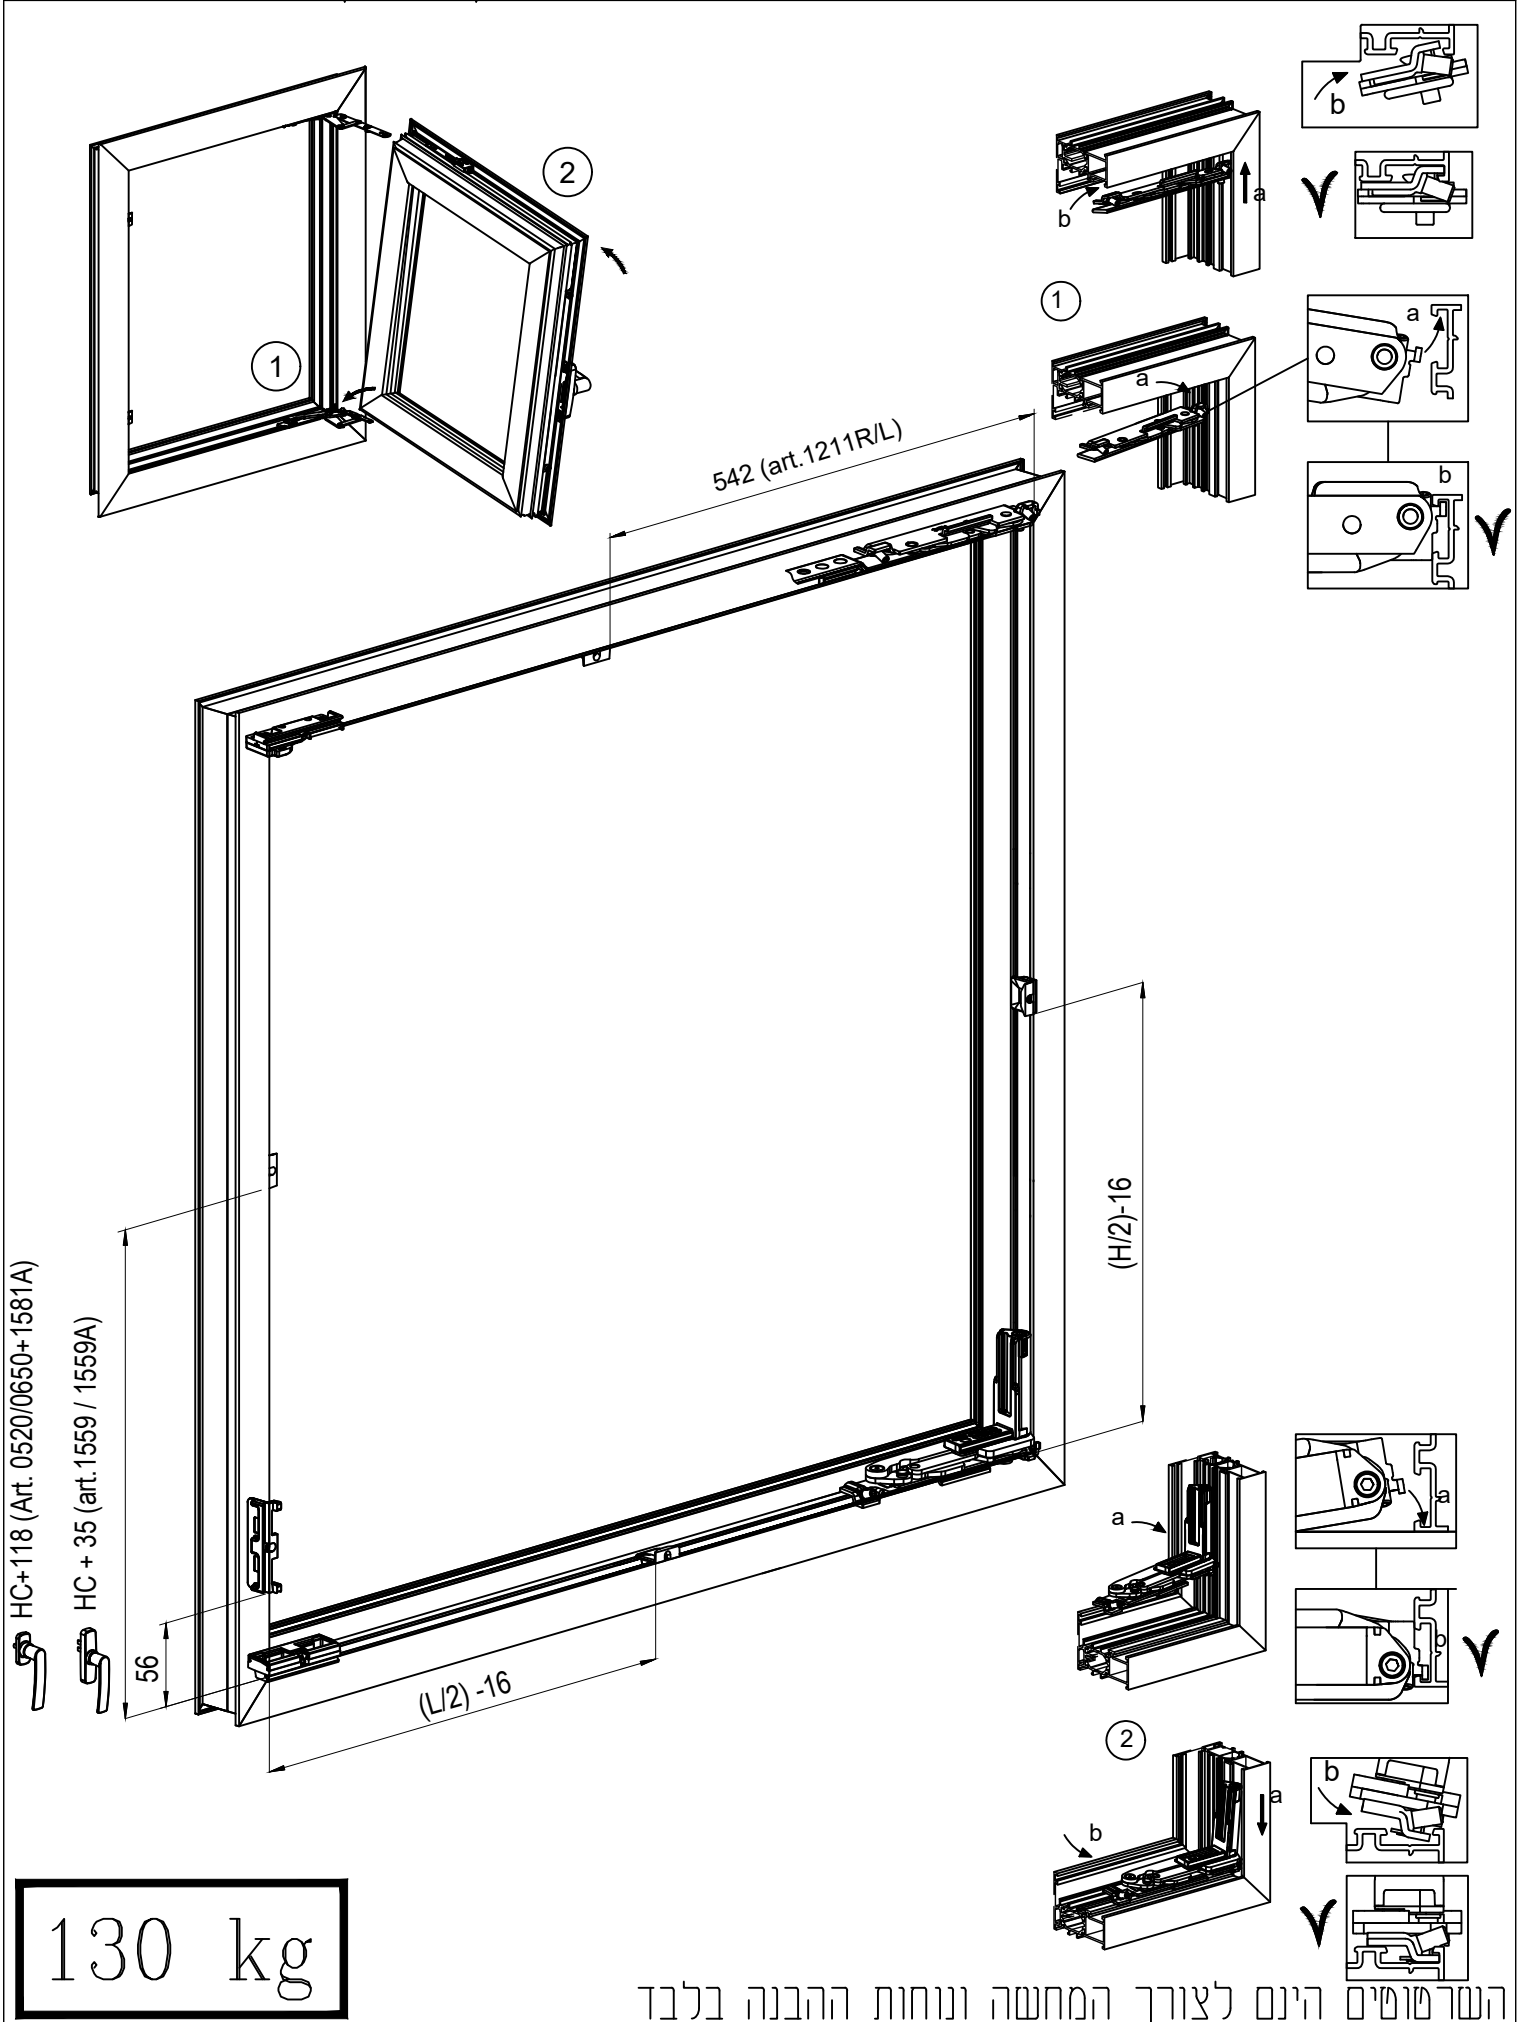

מהדורה	תיאור	סדרה	בליסניה BLISANIA
1.3	הרכבה למנגנון דריי-קיפ G-cube במשקולף סט צידים סמויים למשקל 130 ק"ג	BS-47.5