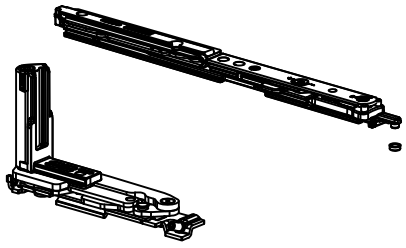

130 kg

מק"ש	גוון	חומר	כמות באריזה
12102100	M.F	ברזל מגולוון+זמ"ק	1

תאור: סט צירים סמוי שמאל לחלון דריי-קיפ עד משקל 130 ק"ג לרוחב: 422-900mm