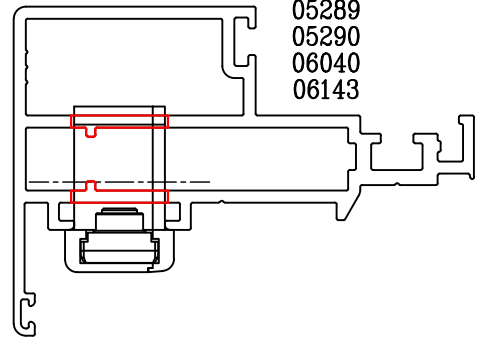

מהדורה	תיאור	סדרה	בליסניה BLISANIA
1.3	13200336 13200236 הרכבה - למעביר תנועה	BS-47.5	

13200336

מעביר תנועה לידיות בחלון דריי קיפ