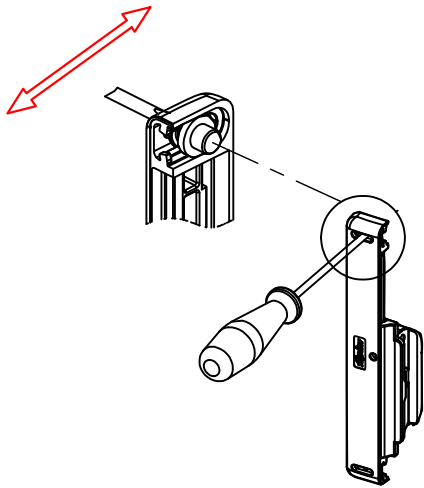

מהדורה	תיאור	סדרה	בליסניה
1.3	הרכבה - מעביר תנועה 13200500	BS-47.5	BLISANIA