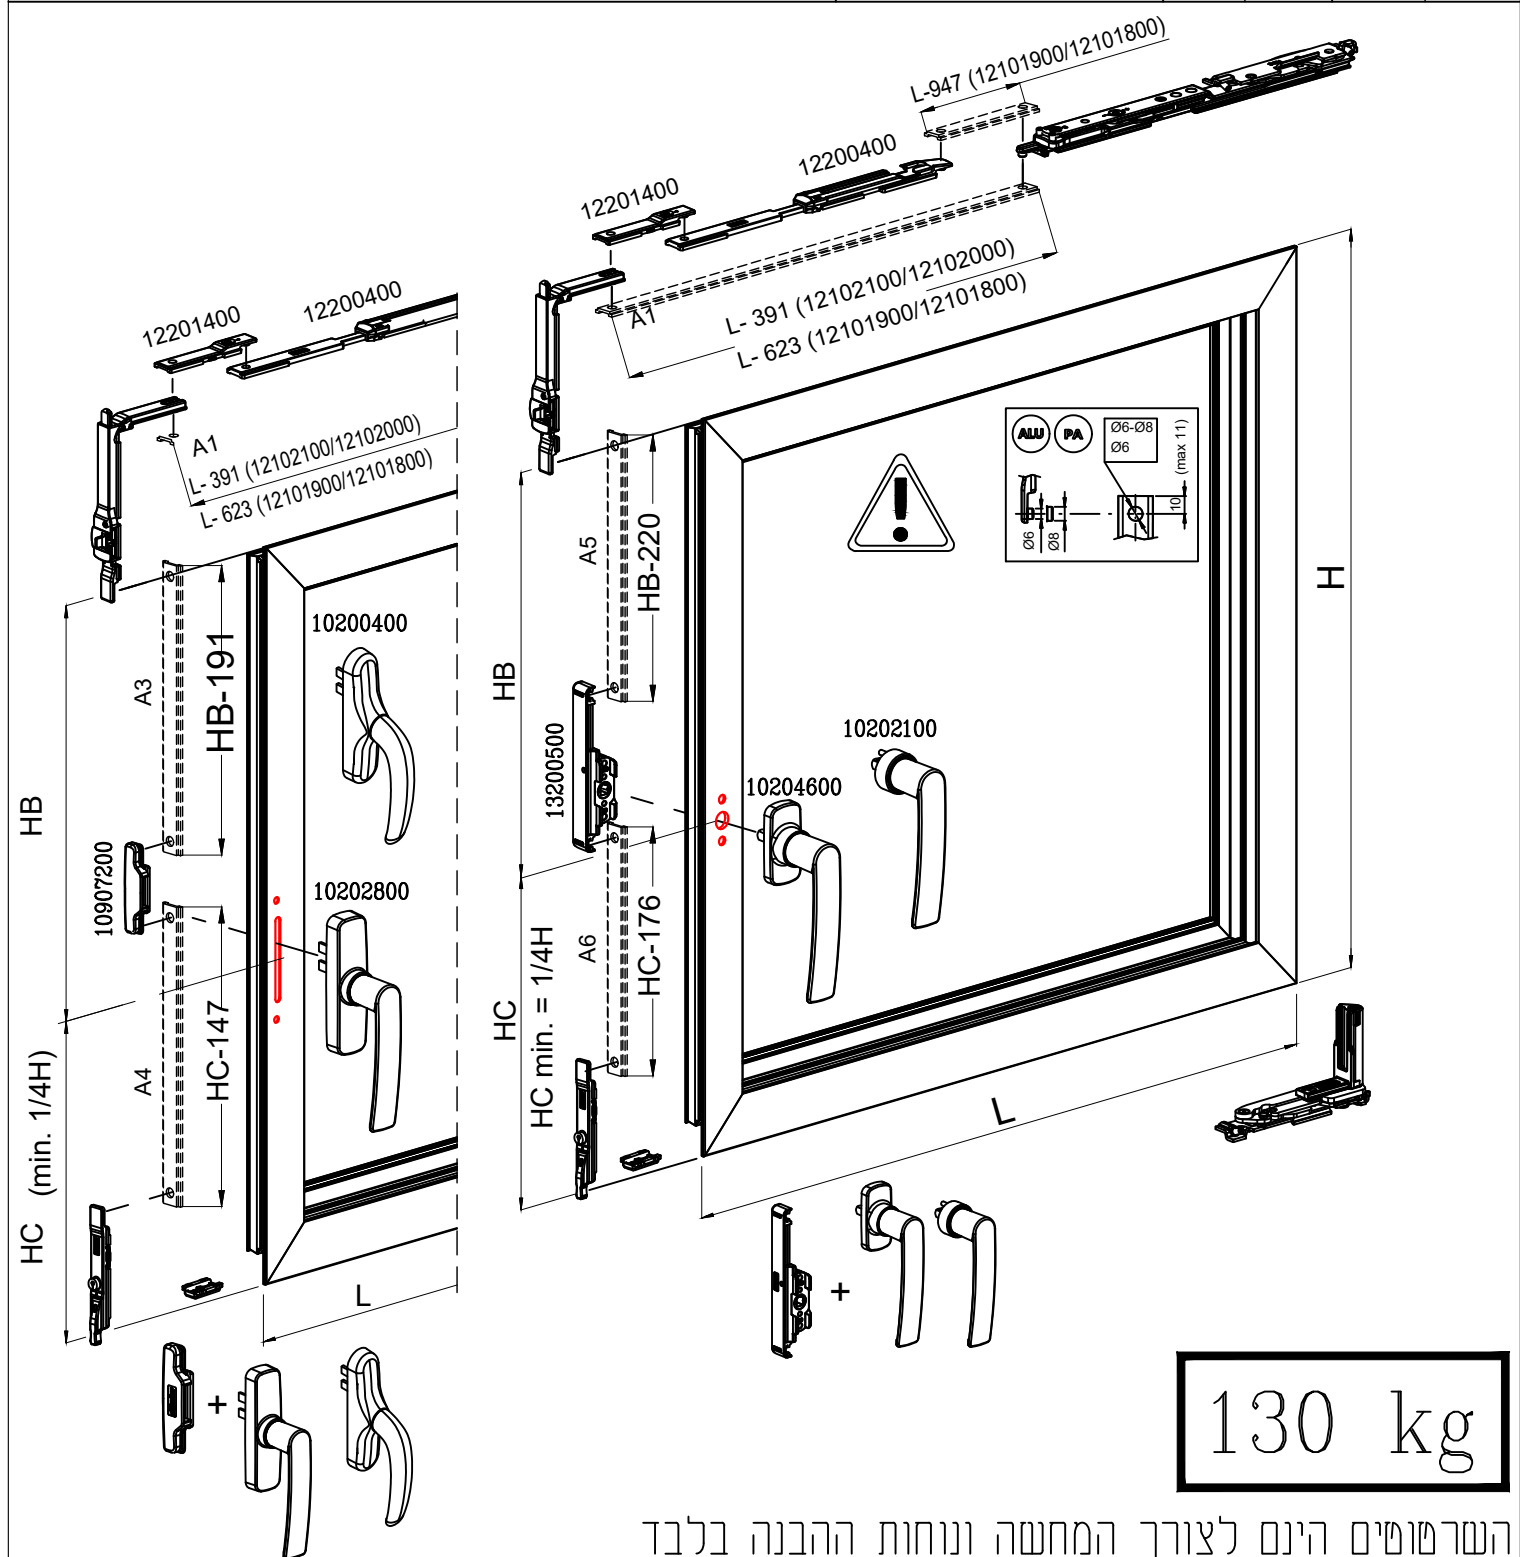

מהדורה	תיאור	סדרה	
1.3	הרכבה למגנון דריי-קיפ G-cube בכנף סט צירים סמויים למשקל 130 ק"ג	BS-47.5	

	Art		L min	L max	H min	H max	
		12102100	12102000	422	900	600	2400
	12101900	12101800	690	1700	800	3000	
	12101000/12100900 12201400 12200400		990	1700	800	3000	

השרטוטים הינם לצורך המחשה ונוחות ההבנה בלבד