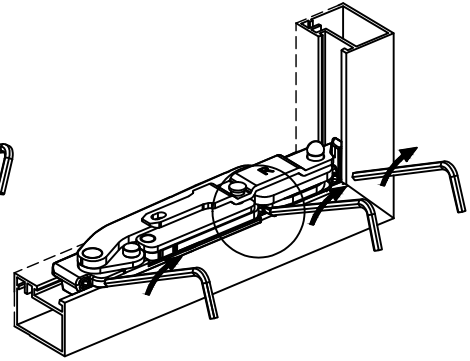

מהדורה	תיאור	סדרה	בליסניה
1.3	ציר סמוי	BS-47.5	BLISANIA