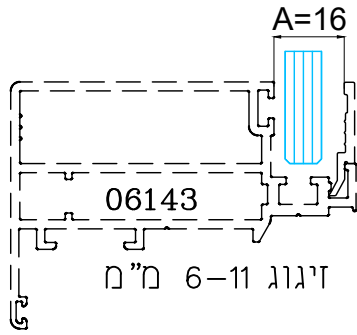

תאור: מגביל פתיחה, אורך 200 מ"מ

	כמות באריזה מ"א	חומר	גוון	מק"ש
	400	E.P.D.M	B	24100536
תאור: אטם זיגוג חוץ - טריקה לעובי 2.5 מ"מ				

	כמות באריזה מ"א	חומר	גוון	מק"ש
	300	E.P.D.M	B	24100636
תאור: אטם זיגוג חוץ - טריקה לעובי 3.5 מ"מ				