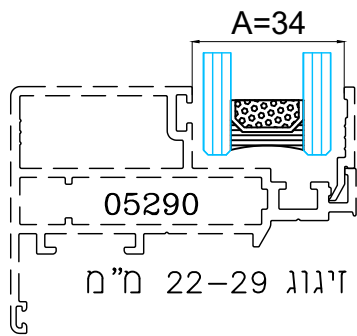

תאור: מגביל פתיחה, אורך 200 מ"מ

	כמות באריזה מ"א	חומר	גוון	מק"ש
	400	E.P.D.M	B	24100536
תאור: אטם זיגוג חוץ - טריקה לעובי 2.5 מ"מ				

	כמות באריזה מ"א	חומר	גוון	מק"ש
	300	E.P.D.M	B	24100636
תאור: אטם זיגוג חוץ - טריקה לעובי 3.5 מ"מ				