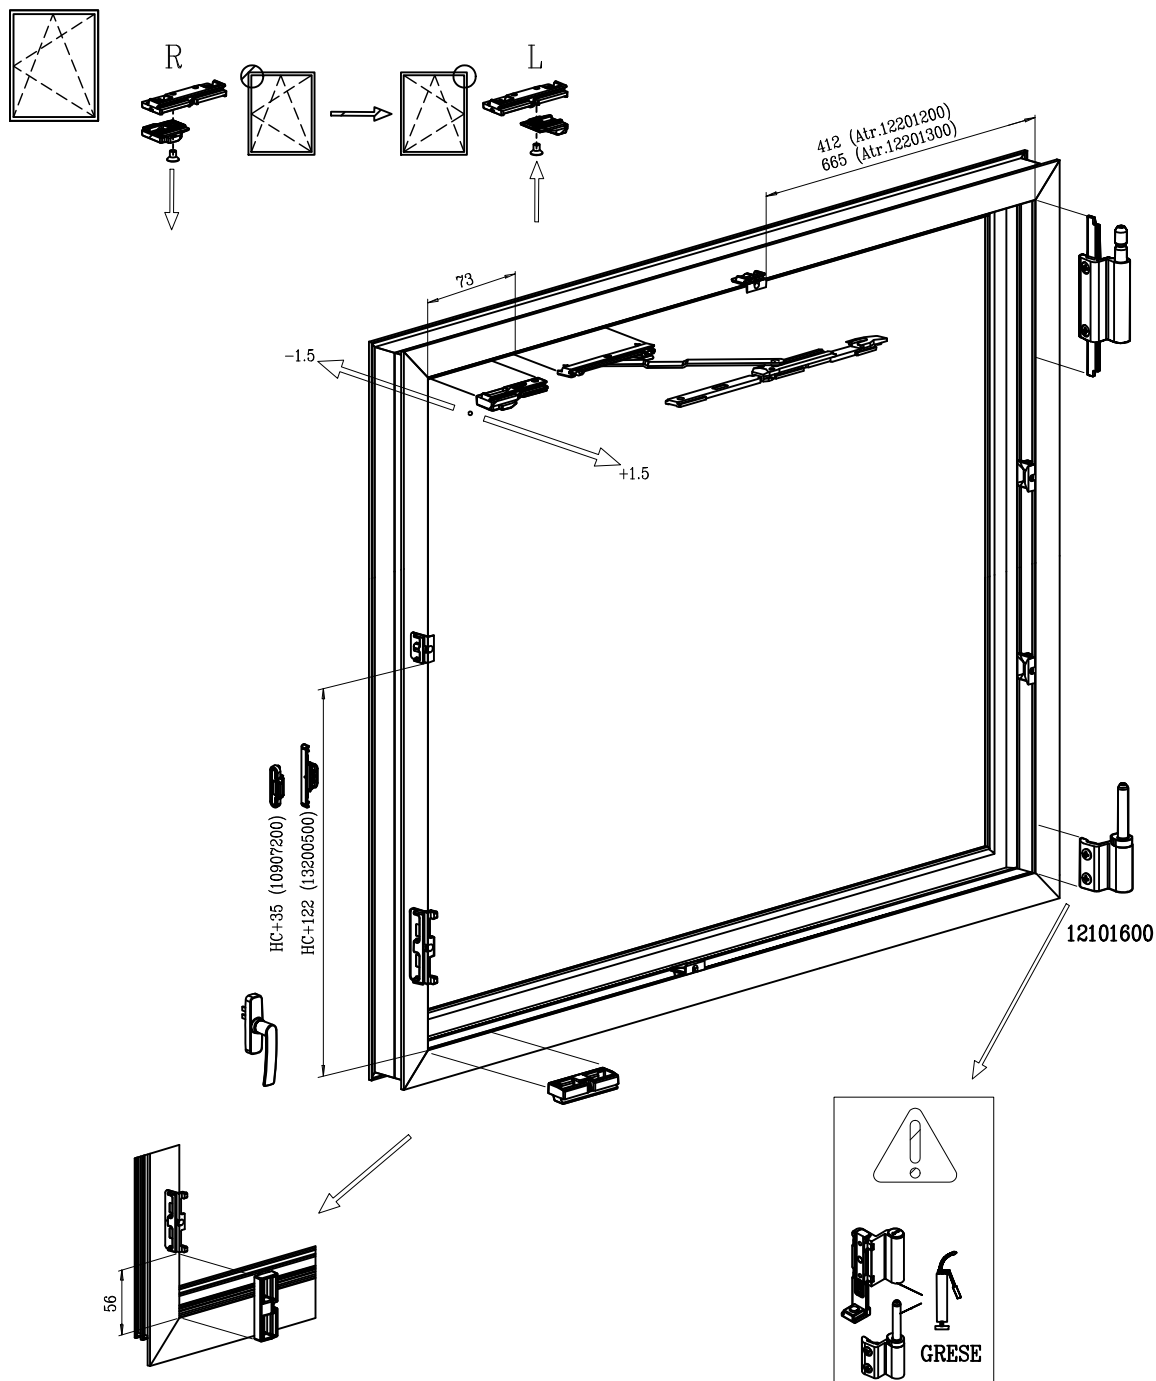

150 kg

מהדורה

תיאור

סדרה

1.3

הרכבה למנגנון דריי-קיפ G-cube בכנף סט צירים למשקל 150 ק"ג

BS-47.5

			Art	L min	L max	H min	H max
			12201000	364	700	450	1800
12201100	402	750	500	2400			
12201200	562	1200	700	3000			
12201300	816	1700	700	3000			
חוספת+ מספריי עוזר לחלון כבד			12201200 12200400+12201400	860	1200	700	3000
			12201300 12200400+12201400	1114	1700	700	3000