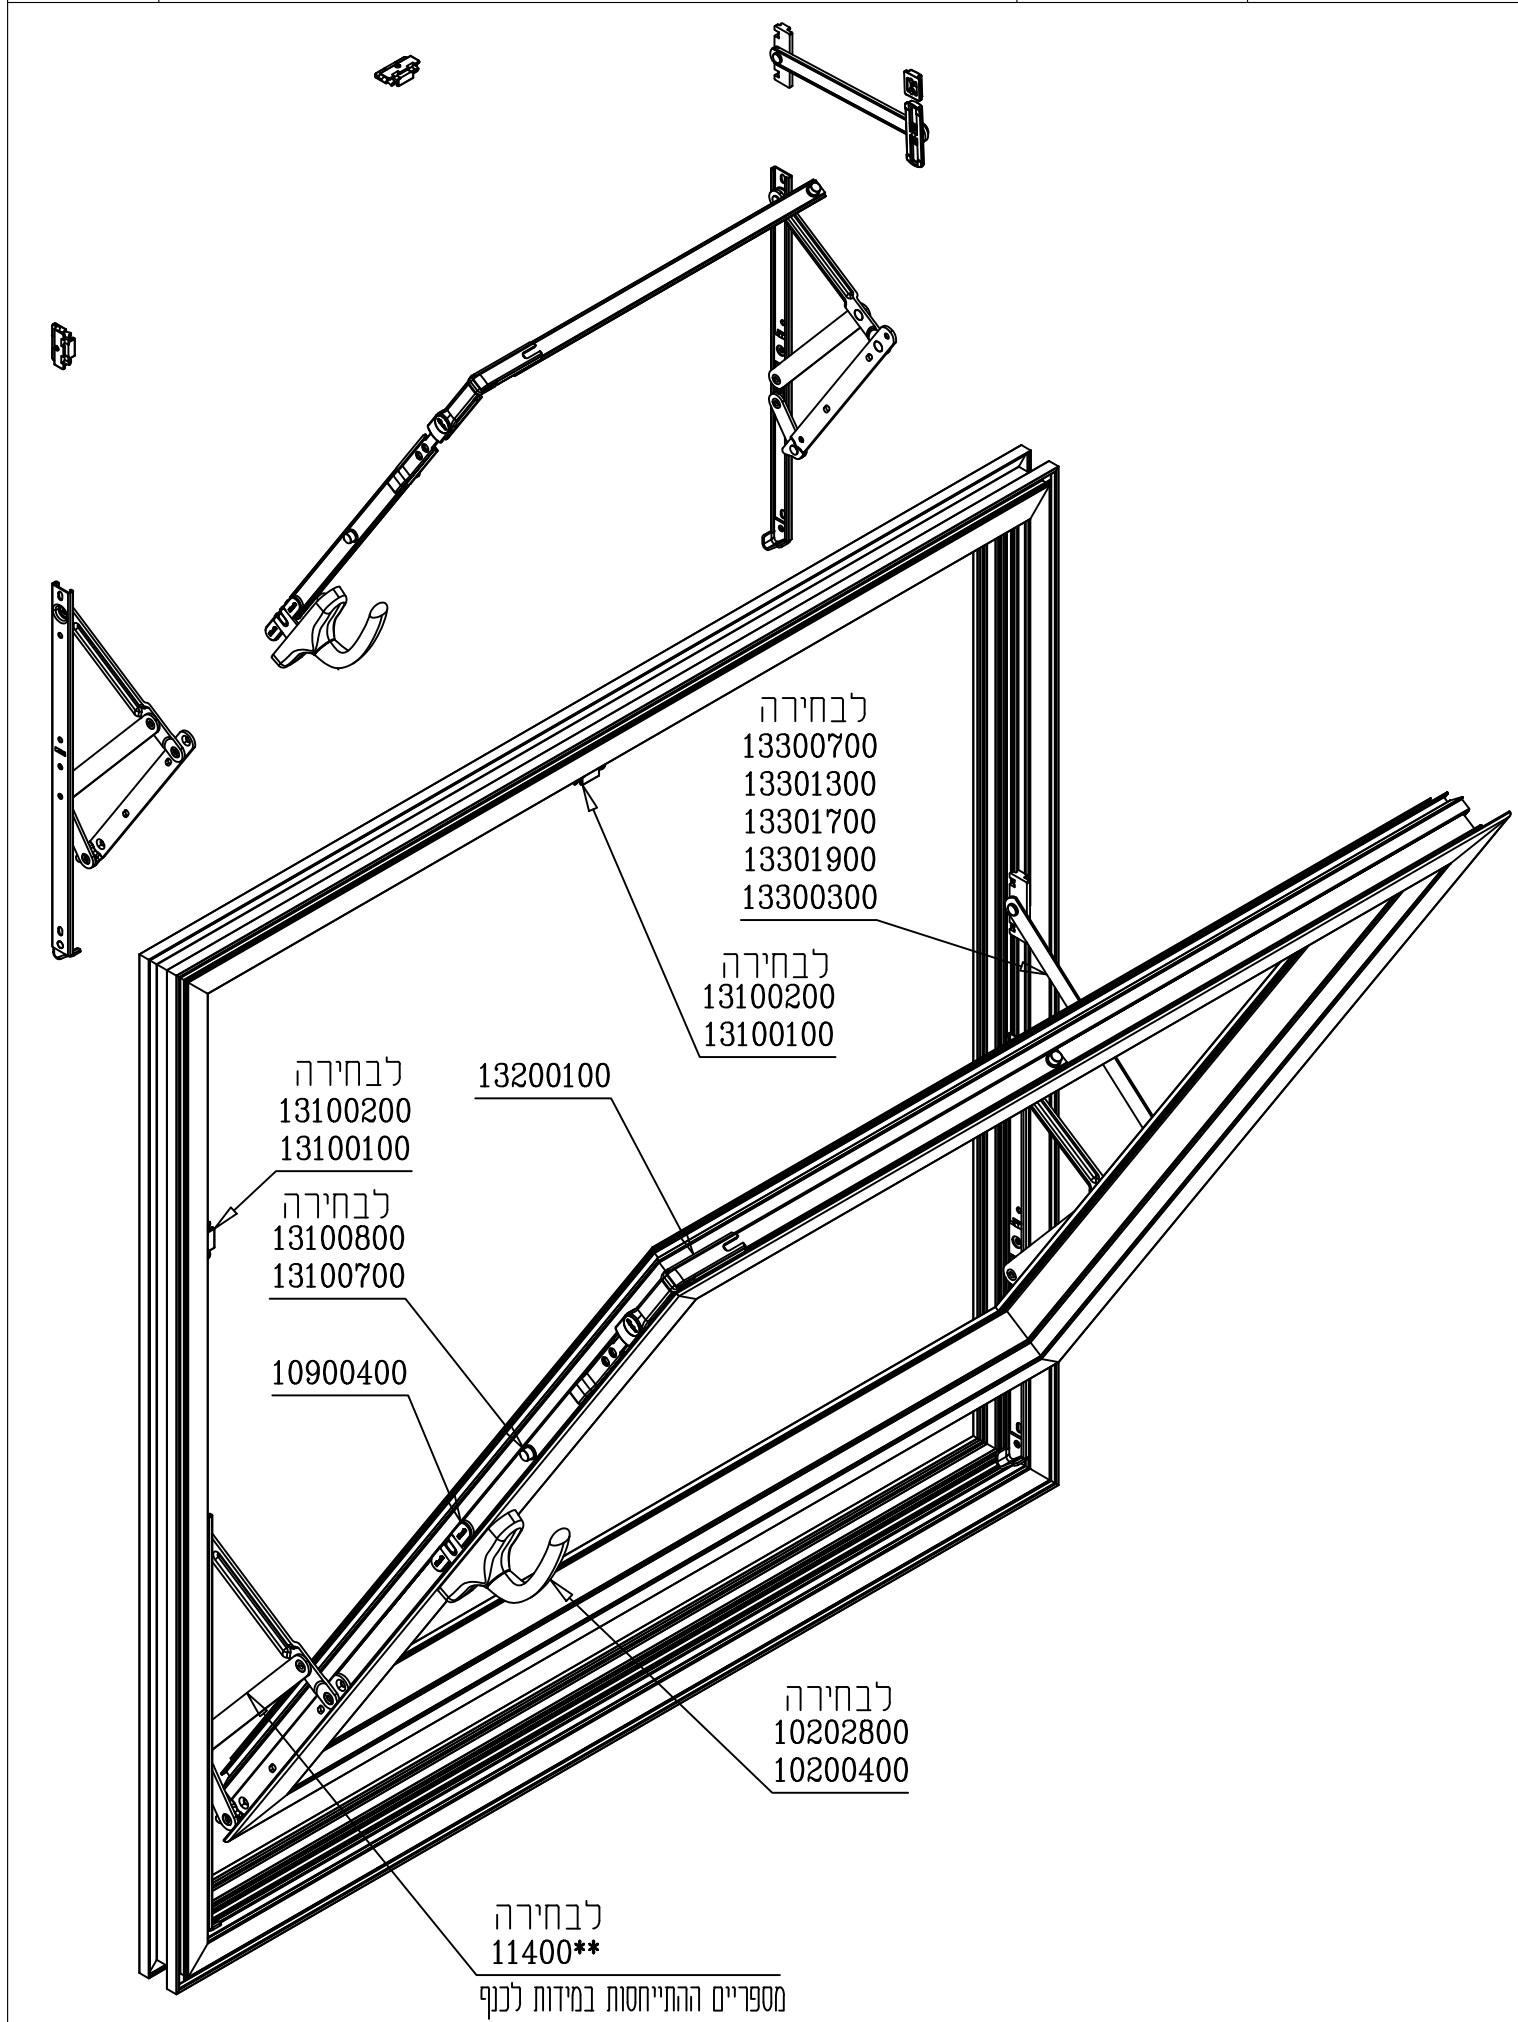

תאור: סם למנגנון דריי-קיפ לוגי עד משקל 150 ק"ג
לרוחב: 562-1200mm

מק"ם	גוון	חומר	כמות באריזה
12301000	M.F	נירוסטה+זמ"ק	

תאור: סם למנגנון דריי-קיפ לוגי עד משקל 150 ק"ג
לרוחב: 402-750mm

מהדורה	תיאור	סדרה	 בליסניה BLISANIA
1.3	אביזרים לחלון קיפ פתיחה פנימה עם ידית ומספריים	BS-47.5	