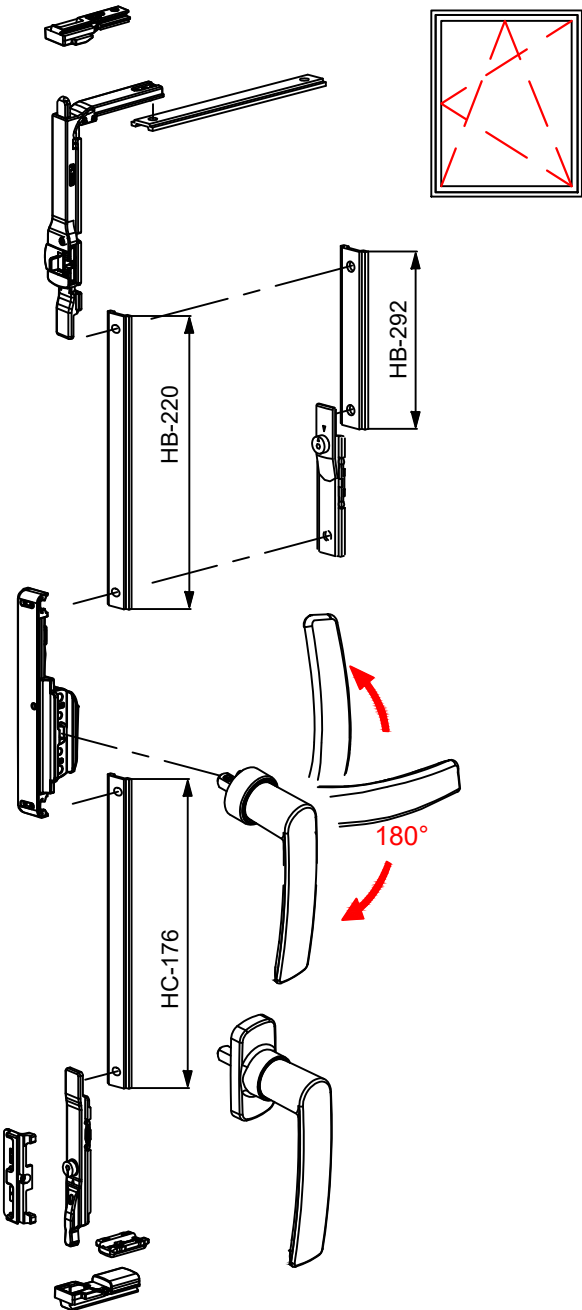

מהדורה	תיאור	סדרה	בליסניה
1.3	הרכבה - מעביר תנועה 13200500	BS-47.5	BLISANIA