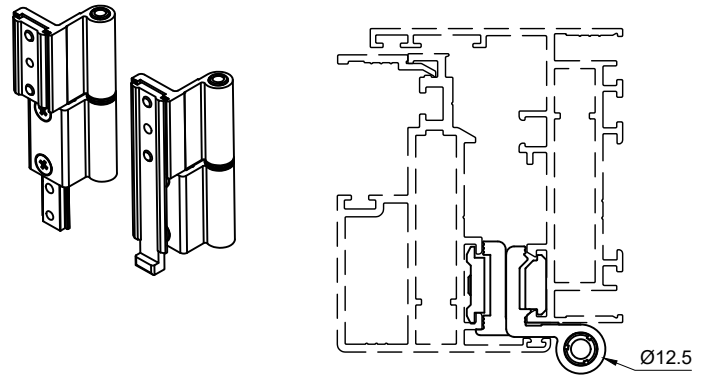

מק"ש	גוון	חומר	כמות באריזה
11101200	B/W/R	אלומיניום+זמ"ק	50

תאור: ציר ספר עד משקל 80 ק"ג

מק"ש	גוון	חומר	כמות באריזה
11100600	B/W/R	אלומיניום+זמ"ק	50

תאור: זוג צירים לחלון C.E.-14X18

ניתן להשתמש לכנף שניה