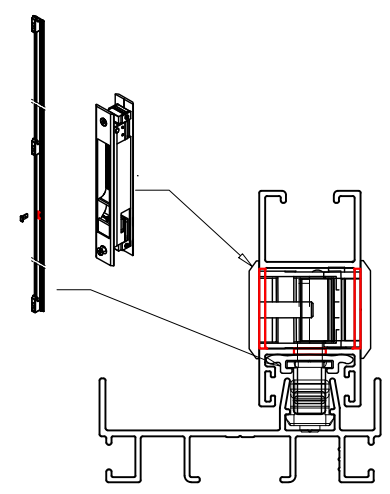

גובה מרכז הסגר מהרצוף 950 מ"מ

מהדורה

תיאור

סדרה

1.5

הרכבה למנגנון נעילה-השחלה 2 נקודות נעילה, 720 מ"מ כולל סט אביזרים - עם סגר BL4

BS-70

אביזרים

צורה	תאור	מק"ם
	מנגנון נעילה-השחלה 2 נקודות נעילה, 720 מ"מ	19302400
	סט אביזרים - לחיבור מנגנון נעילה	19909600
	סגר BL4	10102800

גובה מרכז הסגר מהרצוף 950 מ"מ

צורה	תאור	מק"ם
	מנגנון נעילה-השחלה 3 נקודות נעילה, 1500 מ"מ	19302500
	סט אביזרים - לחיבור מנגנון נעילה	19909700
	סגר BL4	10102800