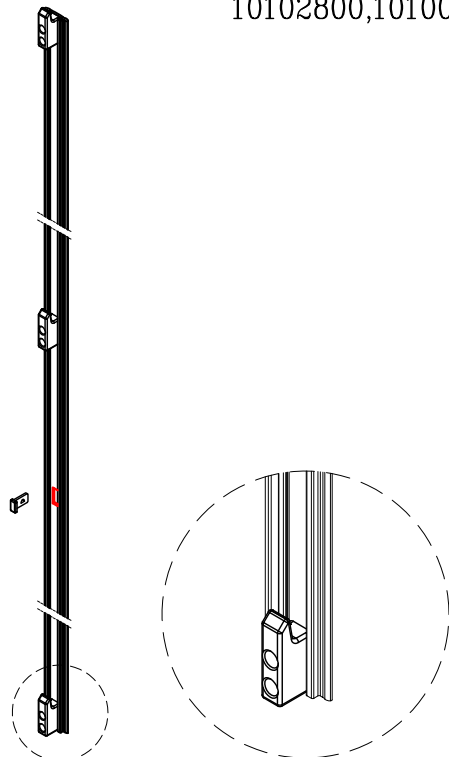

מק"ש	גוון	חומר	כמות באריזה
19909700	M.F	זמ"ק	10

תאור: סט אביזרים לחיבור מנגנון נעילה, מק"ש: 19302500: מק"ש

מק"ש	גוון	חומר	כמות באריזה
19302500	B	זמ"ק+אלומיניום	10

תאור: מנגנון נעילה-השחלה 3 נקודות נעילה, 1500 מ"מ עם סגר BL4
מק"ש: 10102800,10100700: מק"ש