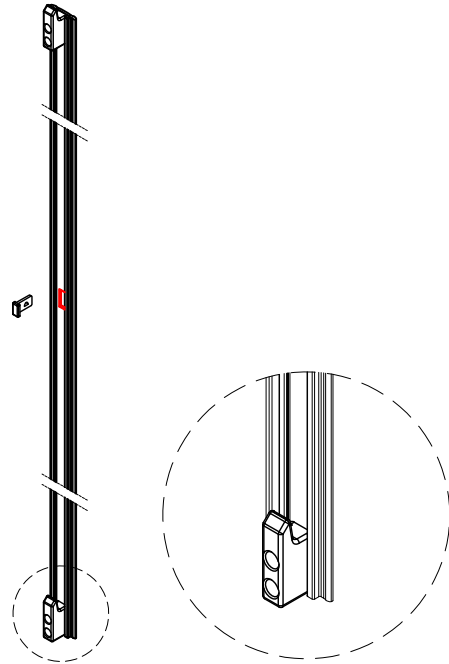

מק"ש	גוון	חומר	כמות באריזה
19909600	M.F	זמ"ק	10

תאור: סט אביזרים לחיבור מנגנון נעילה, מק"ש: 19302400: מק"ש

מק"ש	גוון	חומר	כמות באריזה
19302400	B	זמ"ק+אלומיניום	10

תאור: מנגנון נעילה-השחלה 2 נקודות נעילה, 720 מ"מ עם סגר BL4
מק"ש: 10102800,10100700: מק"ש