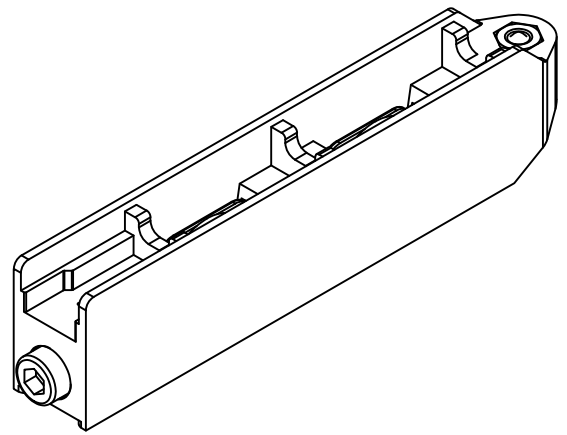

מק"ש	גוון	חומר	כמות באריזה
14200136	B	ניילון 6+סיבי זכוכית	40

תאור: סט גלגלים מיסב כפול, מתכוונן, עד 100 ק"ג

מק"ש	גוון	חומר	כמות באריזה
14300136	M.F	ניילון	100

תאור: אביזרים לרשת קלה