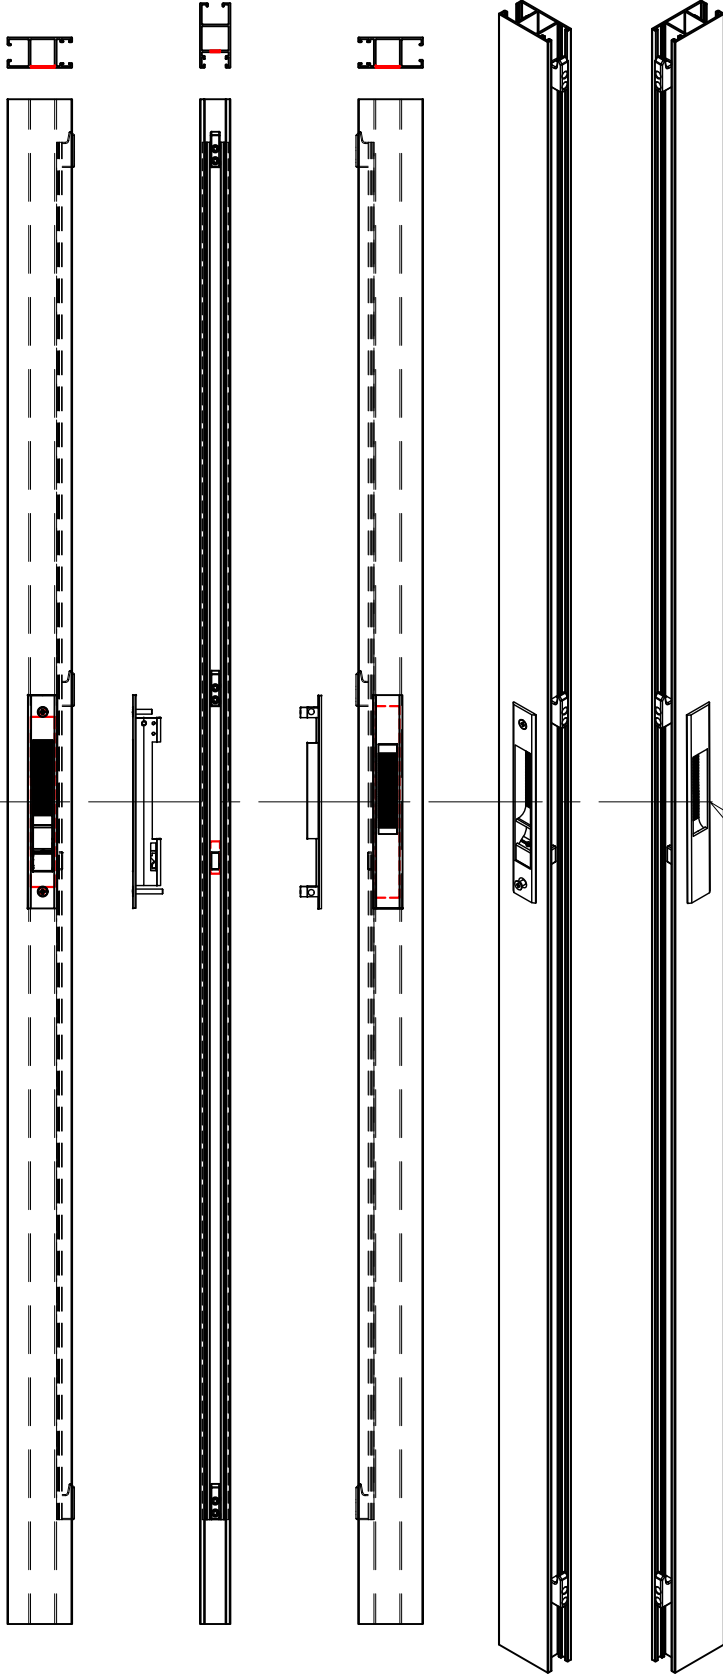

צורה	תאור	מק"ם
	מנגנון נעילה-השחלה 2 נקודות נעילה, 720 מ"מ	19302400
	סט אביזרים - לחיבור מנגנון נעילה	19909600
	סגר BL4	10102800

גובה מרכז הסגר מהרצוף 950 מ"מ

צורה	תאור	מק"ם
	מנגנון נעילה-השחלה 3 נקודות נעילה, 1500 מ"מ	19302500
	סט אביזרים - לחיבור מנגנון נעילה	19909700
	סגר BL4	10102800