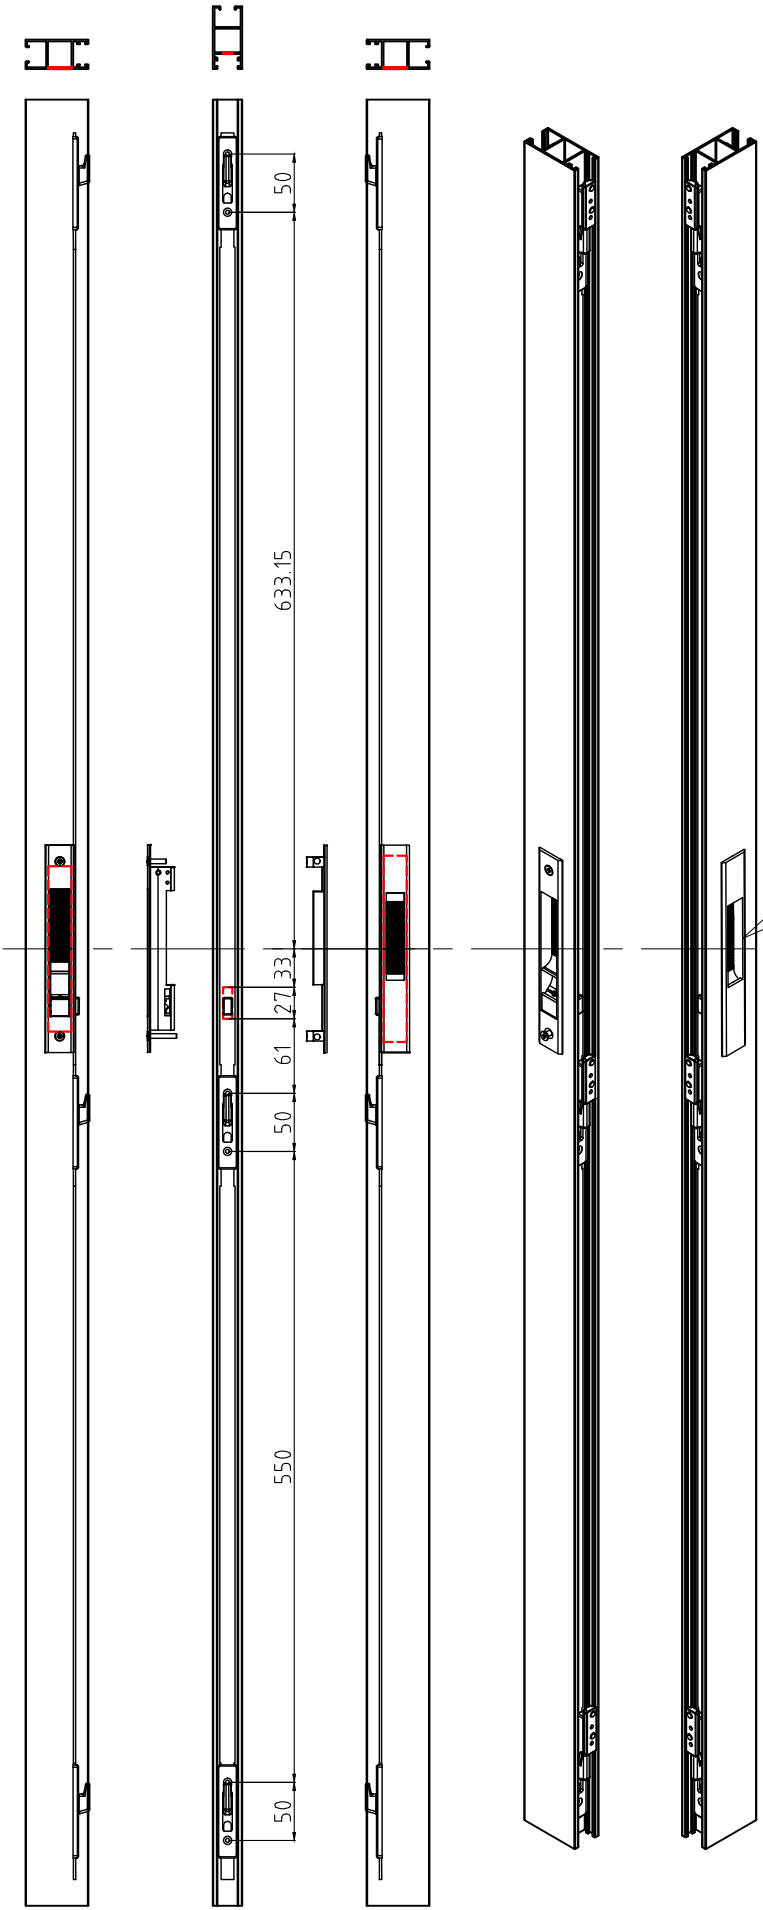

צורה	תאור	מק"ם
	מנגנון נירוסמה 3 נקודות נעילה, 1500 מ"מ	19300300
	סט אביזרים - לחיבור מנגנון נעילה	19905500
	סגר BL4	10102800

גובה מרכז הסגר מהרצוף 950 מ"מ