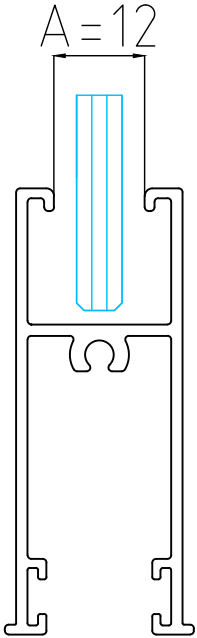

תאור: אטם זיגוג ט לזכוכית 16/14 מ"מ - מרווח בפרופיל 19 מ"מ

מק"ש	גוון	חומר	כמות באריזה מ"א
24104036	B	P.V.C	

תאור: אטם זיגוג ט לזכוכית 6 מ"מ - מרווח בפרופיל 12 מ"מ

מק"ש	גוון	חומר	כמות באריזה מ"א
24104136	B	P.V.C	

תאור: אטם זיגוג ט לזכוכית 8 מ"מ - מרווח בפרופיל 12 מ"מ

מק"ש	גוון	חומר	כמות באריזה מ"א
24102336	B	P.V.C	

תאור: אטם זיגוג ט לזכוכית 10/12 מ"מ - מרווח בפרופיל 19 מ"מ

מק"ש	גוון	חומר	כמות באריזה מ"א
24104336	B	P.V.C	

תאור: אטם זיגוג ט לזכוכית 14 מ"מ - מרווח בפרופיל 19 מ"מ

מק"ש	גוון	חומר	כמות באריזה מ"א
24101436	B	P.V.C	100

תאור: אטם זיגוג ט לזכוכית 18 מ"מ - מרווח בפרופיל 23 מ"מ

מק"ש	גוון	חומר	כמות באריזה מ"א
24101636	B	P.V.C	450

תאור: גומי לרשת חוץ - דחיפה עובי 5.2 מ"מ

מק"ם	גוון	חומר	כמות באריזה מ"א	תאור: אטם זיגוג חוץ - טריקה לעובי 2.5 מ"מ		A=מרווח בפרופיל
24100536	B	E.P.D.M	400	תאור: אטם זיגוג חוץ - טריקה לעובי 2.5 מ"מ		A=מרווח בפרופיל
24100636	B	E.P.D.M	300	תאור: אטם זיגוג חוץ - טריקה לעובי 3.5 מ"מ		
24100136	B	E.P.D.M	400	תאור: אטם זיגוג פנימי - דחיפה עובי 2 מ"מ		
24100236	B	E.P.D.M	300	תאור: אטם זיגוג פנימי - דחיפה עובי 3 מ"מ		
24101036	B	E.P.D.M	200	תאור: אטם זיגוג פנימי - דחיפה עובי 4 מ"מ		
24100336	B	E.P.D.M	200	תאור: אטם זיגוג פנימי - דחיפה עובי 5 מ"מ		
24101136	B	E.P.D.M	150	תאור: אטם זיגוג פנימי - דחיפה עובי 6 מ"מ		