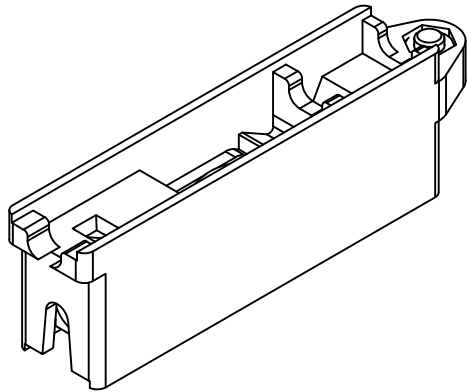

מהדורה	תיאור	סדרה	 בליסניה BLISANIA
1.5	גלגלים	BS-70	

מק"ש	גוון	חומר	כמות באריזה
14200636	B	ניילון 6	50

תאור: סט גלגלים מיסב בודד, מתכוונן, עד 40 ק"ג