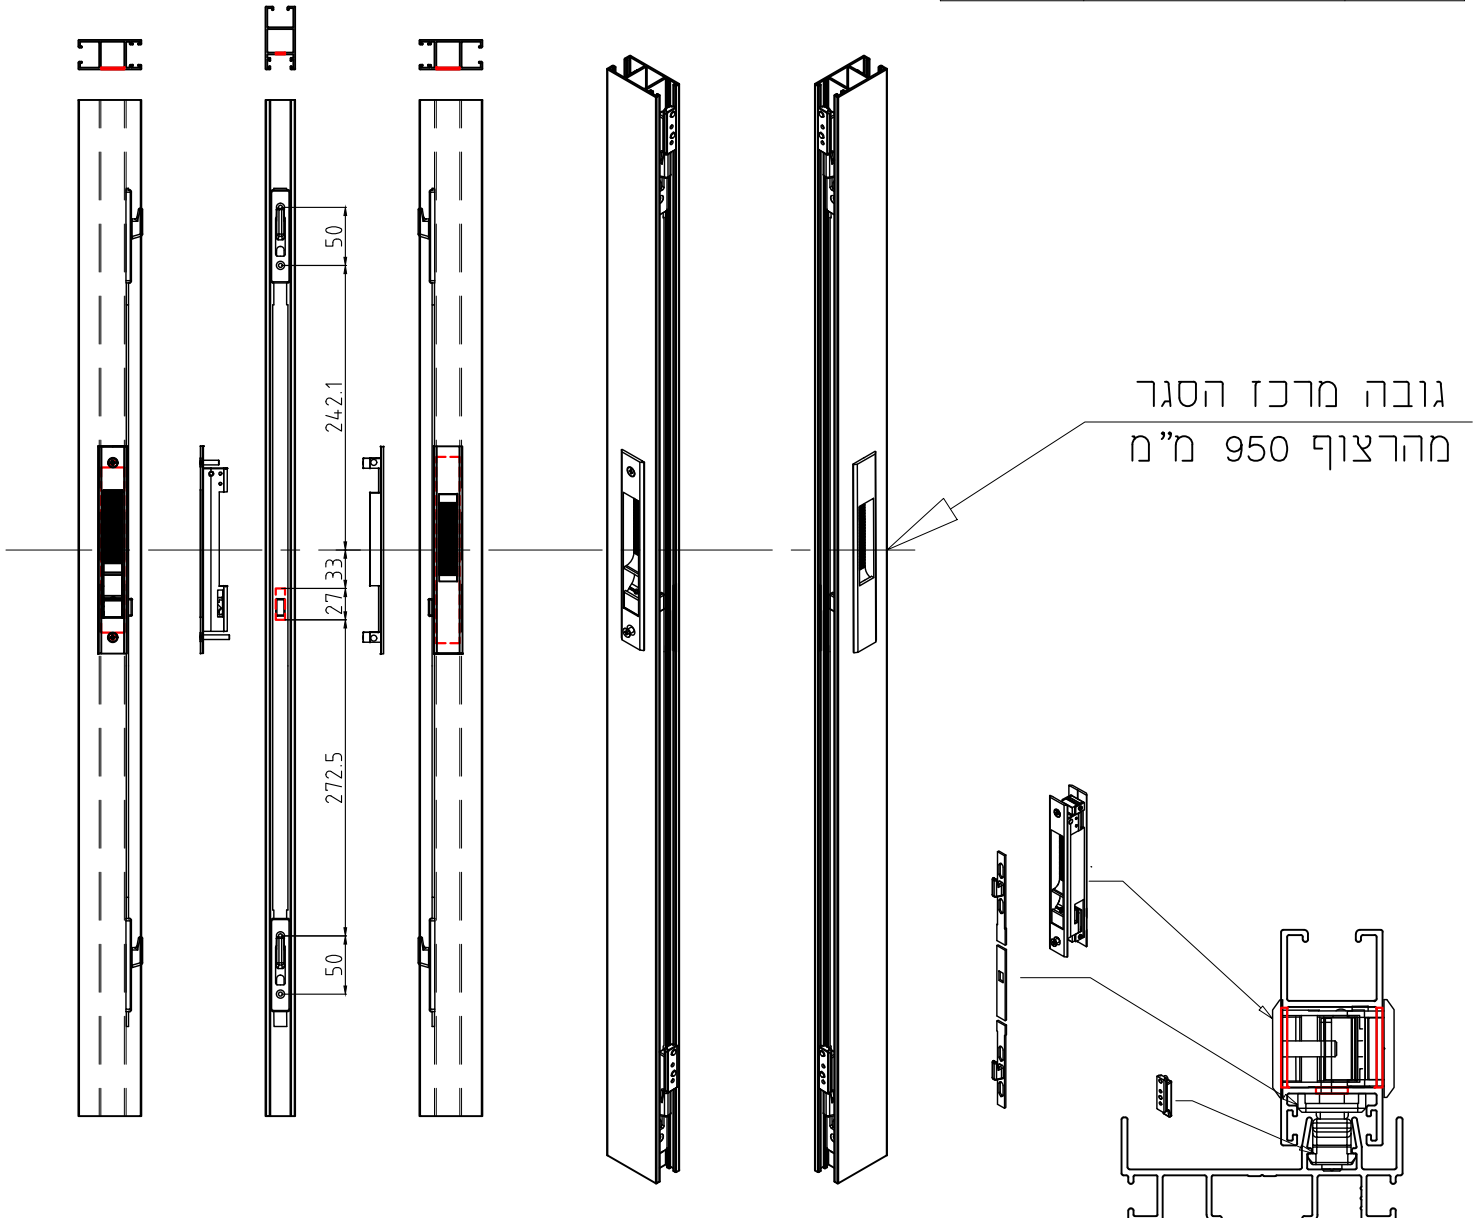

אביזרים

צורה	תאור	מק"ם
	מנגנון נירוסמה 2 נקודות נעילה, 720 מ"מ	19300100
	סט אביזרים - לחיבור מנגנון נעילה	19905300
	סגר BL4	10102800