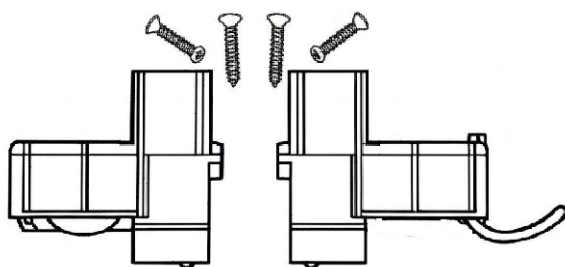

מהדורה	תיאור	סדרה	 בליסניה BLISANIA
1.5	גלגלים	BS-70	

מק"ש	גוון	חומר	כמות באריזה
14200636	B	ניילון 6	50

תאור: סט גלגלים מיסב בודד, מתכוונן, עד 40 ק"ג

מק"ש	גוון	חומר	כמות באריזה
14200136	B	ניילון 6+סיבי זכוכית	40

תאור: סט גלגלים מיסב כפול, מתכוונן, עד 100 ק"ג

מק"ש	גוון	חומר	כמות באריזה
14300136	M.F	ניילון	100

תאור: אביזרים לרשת קלה

מק"ש	גוון	חומר	כמות באריזה
14200236	B	ניילון 6	100

תאור: סט גלגלים מיסב בודד, עד 40 ק"ג