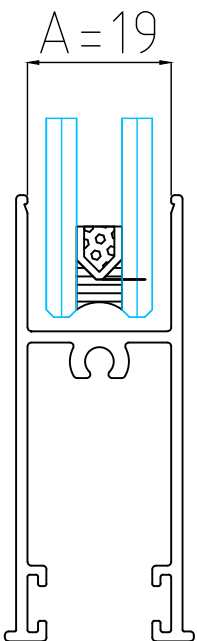

תאור: אטם זיגוג ט לזכוכית 16/14 מ"מ - מרווח בפרופיל 19 מ"מ

מק"ש	גוון	חומר	כמות באריזה מ"א
24104036	B	P.V.C	

תאור: אטם זיגוג ט לזכוכית 6 מ"מ - מרווח בפרופיל 12 מ"מ

מק"ש	גוון	חומר	כמות באריזה מ"א
24104136	B	P.V.C	

תאור: אטם זיגוג ט לזכוכית 8 מ"מ - מרווח בפרופיל 12 מ"מ

מק"ש	גוון	חומר	כמות באריזה מ"א
24102336	B	P.V.C	

תאור: אטם זיגוג ט לזכוכית 10/12 מ"מ - מרווח בפרופיל 19 מ"מ

מק"ש	גוון	חומר	כמות באריזה מ"א
24104336	B	P.V.C	

תאור: אטם זיגוג ט לזכוכית 14 מ"מ - מרווח בפרופיל 19 מ"מ

מק"ש	גוון	חומר	כמות באריזה מ"א
24101436	B	P.V.C	100

תאור: אטם זיגוג ט לזכוכית 18 מ"מ - מרווח בפרופיל 23 מ"מ

מק"ש	גוון	חומר	כמות באריזה מ"א
24101636	B	P.V.C	450

תאור: גומי לרשת חוץ - דחיפה עובי 5.2 מ"מ

מק"ם	גוון	חומר	כמות באריזה מ"א	תאור: אטם זיגוג חוץ - טריקה לעובי 2.5 מ"מ		A=מרווח בפרופיל
24100536	B	E.P.D.M	400	תאור: אטם זיגוג חוץ - טריקה לעובי 2.5 מ"מ		A=מרווח בפרופיל
24100636	B	E.P.D.M	300	תאור: אטם זיגוג חוץ - טריקה לעובי 3.5 מ"מ		
24100136	B	E.P.D.M	400	תאור: אטם זיגוג פנימי - דחיפה עובי 2 מ"מ		
24100236	B	E.P.D.M	300	תאור: אטם זיגוג פנימי - דחיפה עובי 3 מ"מ		
24101036	B	E.P.D.M	200	תאור: אטם זיגוג פנימי - דחיפה עובי 4 מ"מ		
24100336	B	E.P.D.M	200	תאור: אטם זיגוג פנימי - דחיפה עובי 5 מ"מ		
24101136	B	E.P.D.M	150	תאור: אטם זיגוג פנימי - דחיפה עובי 6 מ"מ		