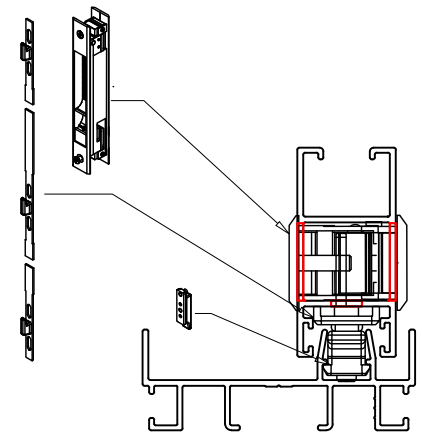

צורה	תאור	מק"ם
	מנגנון נירוסמה 3 נקודות נעילה, 1500 מ"מ	19300300
	סט אביזרים - לחיבור מנגנון נעילה	19905500
	סגר BL4	10102800

גובה מרכז הסגר מהרצוף 950 מ"מ