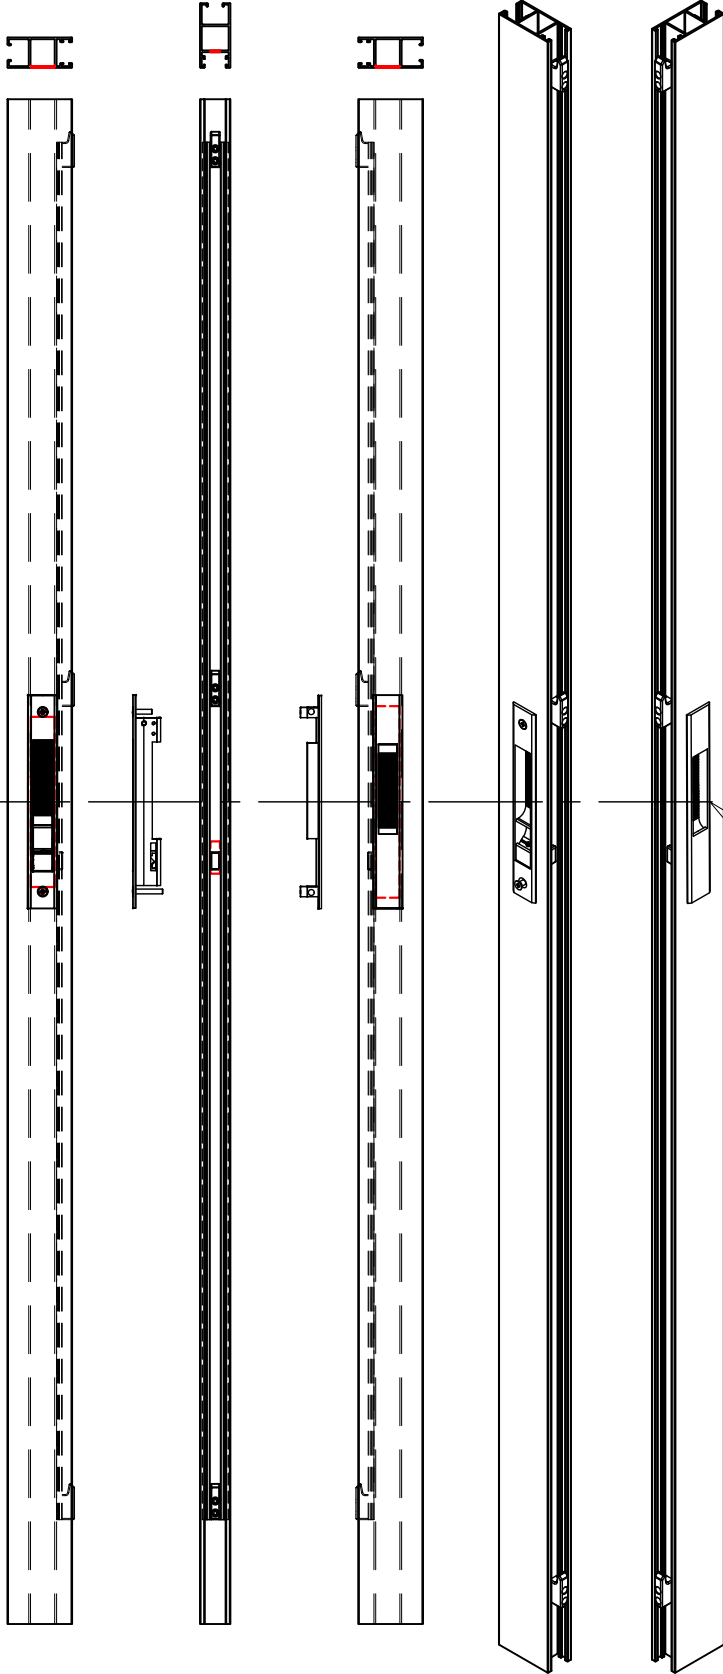

מהדורה

תיאור

סדרה

1.5

הרכבה למנגנון נעילה-השחלה 3 נקודות נעילה, 1500 מ"מ כולל סם אביזרים - עם סגר BL4

BS-70

אביזרים

צורה	תאור	מק"ם
	מנגנון נעילה-השחלה 3 נקודות נעילה, 1500 מ"מ	19302500
	סם אביזרים - לחיבור מנגנון נעילה	19909700
	סגר BL4	10102800