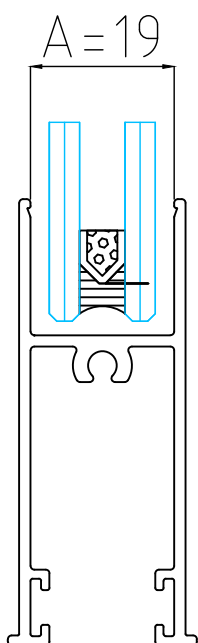

1.10

אטמים צורתיים וקוביות מוקצפות

1.12

אטמים

2.00

הוראות פינניים והרכבה למנגנון נעילה

מהדורה	תיאור	סדרה	בליסניה BLISANIA
1.5	מידות פרופילים להרכבת אביזרים	BS-70	

כנף תחתון להרכבת גלגל

תאור: אטם זיגוג ט לזכוכית 6 מ"מ - מרווח בפרופיל 12 מ"מ

מק"ש	גוון	חומר	כמות באריזה מ"א
24104136	B	P.V.C	

תאור: אטם זיגוג ט לזכוכית 8 מ"מ - מרווח בפרופיל 12 מ"מ

מק"ש	גוון	חומר	כמות באריזה מ"א
24104336	B	P.V.C	

תאור: אטם זיגוג ט לזכוכית 14 מ"מ - מרווח בפרופיל 19 מ"מ

מק"ש	גוון	חומר	כמות באריזה מ"א
24101436	B	P.V.C	100

תאור: אטם זיגוג ט לזכוכית 18 מ"מ - מרווח בפרופיל 23 מ"מ

מק"ש	גוון	חומר	כמות באריזה מ"א
24101636	B	P.V.C	450

תאור: גומי לרשת חוץ - דחיפה עובי 5.2 מ"מ

מק"ש	גוון	חומר	כמות באריזה מ"א	A=מרווח בפרופיל
24100536	B	E.P.D.M	400	 תאור: אטם זיגוג חוץ - טריקה לעובי 2.5 מ"מ
24100636	B	E.P.D.M	300	
24100136	B	E.P.D.M	400	 תאור: אטם זיגוג פנימי - דחיפה עובי 2 מ"מ
24100236	B	E.P.D.M	300	
24101036	B	E.P.D.M	200	 תאור: אטם זיגוג פנימי - דחיפה עובי 4 מ"מ
24100336	B	E.P.D.M	200	
24101136	B	E.P.D.M	150	 תאור: אטם זיגוג פנימי - דחיפה עובי 6 מ"מ