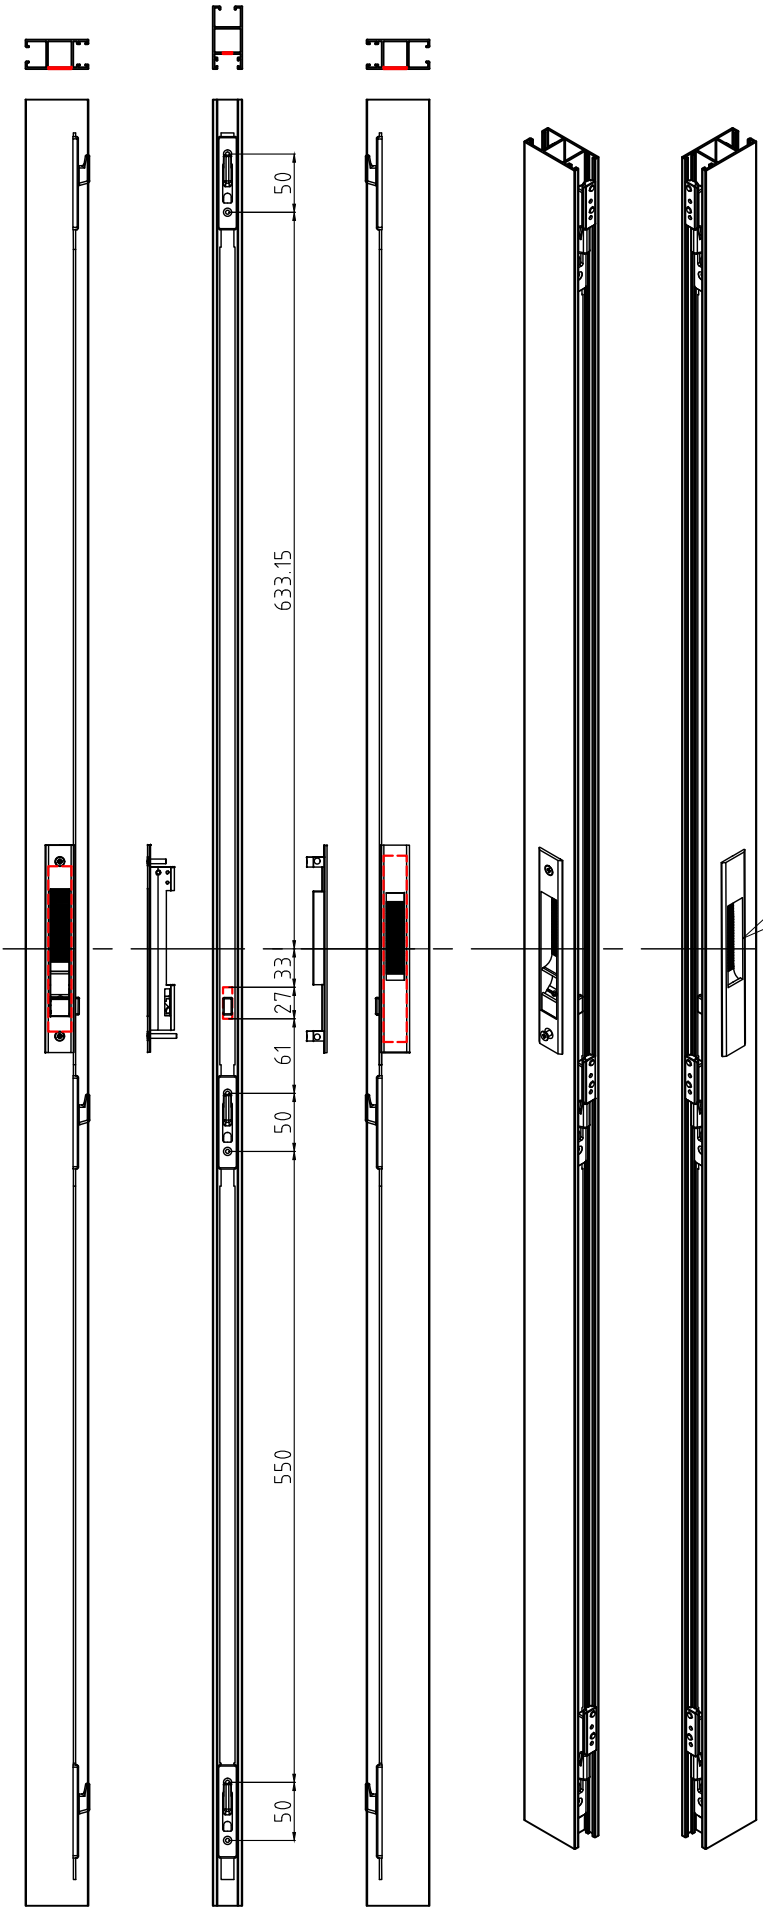

צורה	תאור	מק"ם
	מנגנון נירוסמה 3 נקודות נעילה, 1500 מ"מ	19300300
	סט אביזרים - לחיבור מנגנון נעילה	19905500
	סגר BL4	10102800

גובה מרכז הסגר מהרצוף 950 מ"מ