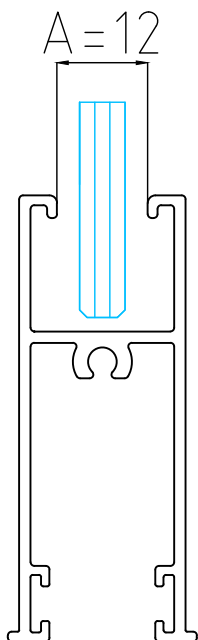

1.10

אטמים צורתיים וקוביות מוקצפות

1.12

אטמים

2.00

הוראות פינניים והרכבה למנגנון נעילה

מהדורה	תיאור	סדרה	בליסניה BLISANIA
1.5	מידות פרופילים להרכבת אביזרים	BS-70	

כנף תחתון להרכבת גלגל

תאור: אטם זיגוג ט לזכוכית 6 מ"מ - מרווח בפרופיל 12 מ"מ

מק"ש	גוון	חומר	כמות באריזה מ"א
24104136	B	P.V.C	

תאור: אטם זיגוג ט לזכוכית 8 מ"מ - מרווח בפרופיל 12 מ"מ

מק"ש	גוון	חומר	כמות באריזה מ"א
24104336	B	P.V.C	

תאור: אטם זיגוג ט לזכוכית 14 מ"מ - מרווח בפרופיל 19 מ"מ

מק"ש	גוון	חומר	כמות באריזה מ"א
24101436	B	P.V.C	100

תאור: אטם זיגוג ט לזכוכית 18 מ"מ - מרווח בפרופיל 23 מ"מ

מק"ש	גוון	חומר	כמות באריזה מ"א
24101636	B	P.V.C	450

תאור: גומי לרשת חוץ - דחיפה עובי 5.2 מ"מ

מק"ש	גוון	חומר	כמות באריזה מ"א	A=מרווח בפרופיל
24100536	B	E.P.D.M	400	 תאור: אטם זיגוג חוץ - טריקה לעובי 2.5 מ"מ
24100636	B	E.P.D.M	300	
24100136	B	E.P.D.M	400	 תאור: אטם זיגוג פנימי - דחיפה עובי 2 מ"מ
24100236	B	E.P.D.M	300	
24101036	B	E.P.D.M	200	 תאור: אטם זיגוג פנימי - דחיפה עובי 4 מ"מ
24100336	B	E.P.D.M	200	
24101136	B	E.P.D.M	150	 תאור: אטם זיגוג פנימי - דחיפה עובי 6 מ"מ