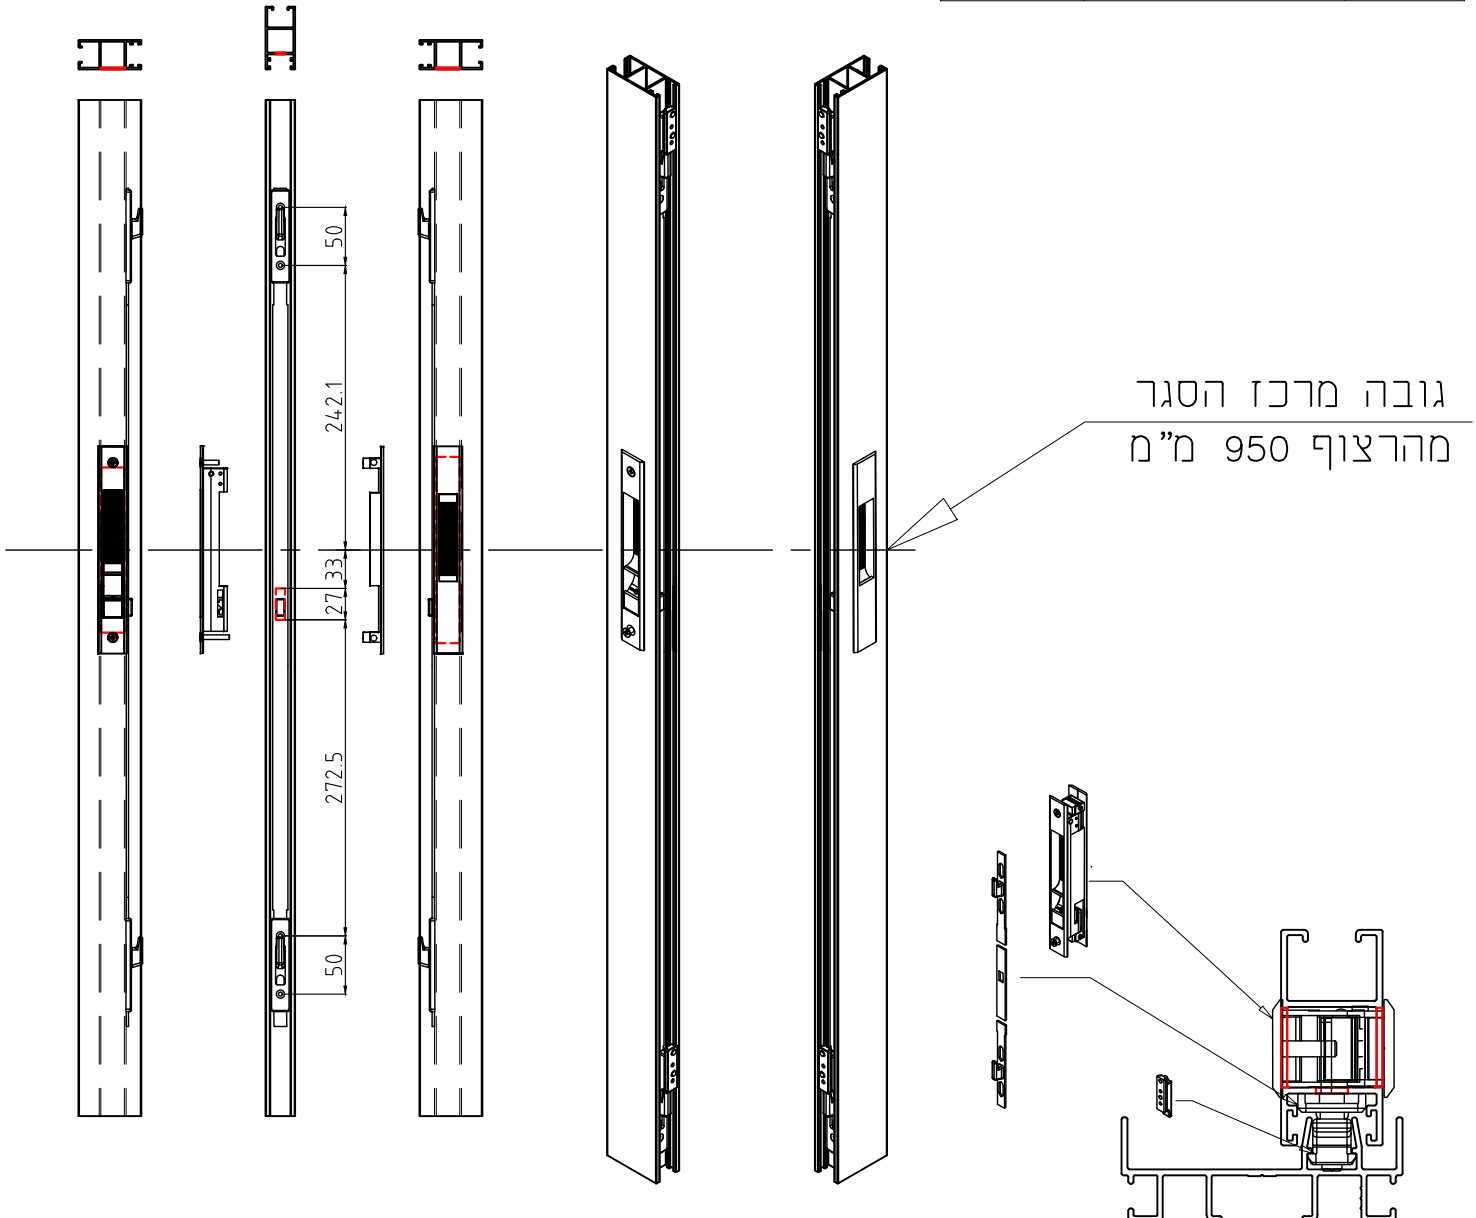

אביזרים

צורה	תאור	מק"ם
	מנגנון נירוסמה 2 נקודות נעילה, 720 מ"מ	19300100
	סט אביזרים - לחיבור מנגנון נעילה	19905300
	סגר BL4	10102800