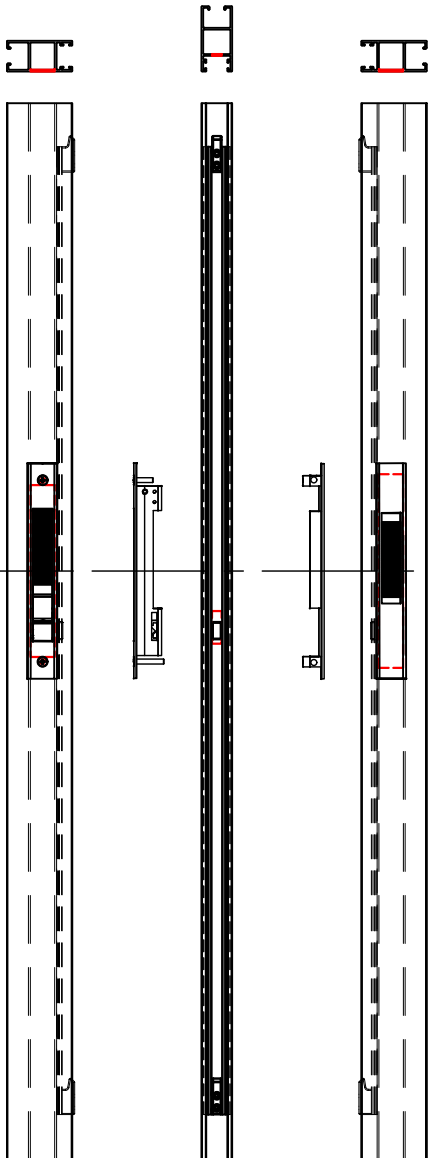

מהדורה

תיאור

סדרה

1.5

הרכבה למנגנון נעילה-השחלה 2 נקודות נעילה, 720 מ"מ כולל סם אביזרים - עם סגר BL4

BS-70

אביזרים

צורה	תאור	מק"ם
	מנגנון נעילה-השחלה 2 נקודות נעילה, 720 מ"מ	19302400
	סם אביזרים - לחיבור מנגנון נעילה	19909600
	סגר BL4	10102800