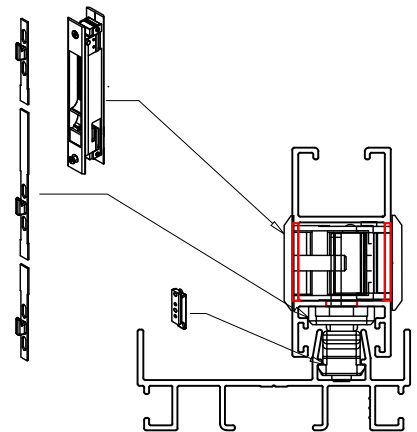

צורה	תאור	מק"ם
	מנגנון נירוסמה 3 נקודות נעילה, 1500 מ"מ	19300300
	סט אביזרים - לחיבור מנגנון נעילה	19905500
	סגר BL4	10102800

גובה מרכז הסגר מהרצוף 950 מ"מ