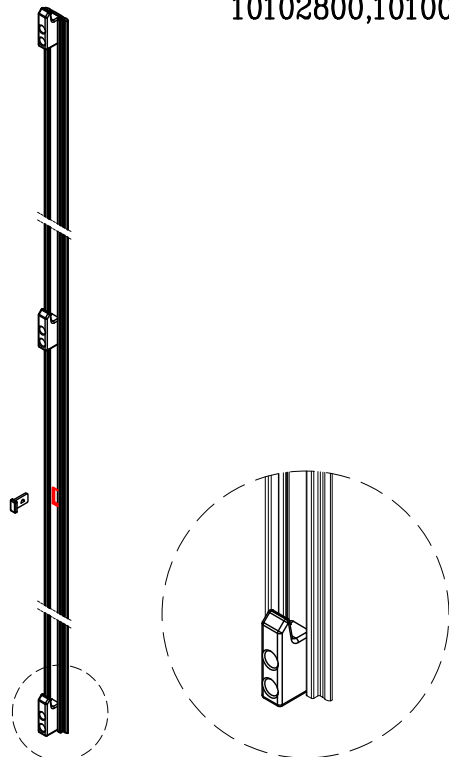

מק"ש	גוון	חומר	כמות באריזה
19909700	M.F	זמ"ק	10

תאור: סט אביזרים לחיבור מנגנון נעילה, מק"ש: 19302500

מק"ש	גוון	חומר	כמות באריזה
19302500	B	זמ"ק+אלומיניום	10

תאור: מנגנון נעילה-השחלה 3 נקודות נעילה, 1500 מ"מ עם סגר BL4
מק"ש: 10102800,10100700