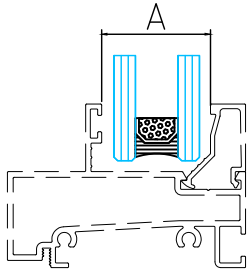

תאור: אטם זיגוג ט לזכוכית 6 מ"מ - מרווח בפרופיל 12 מ"מ

מק"ש	גוון	חומר	כמות באריזה מ"א
24104136	B	P.V.C	

תאור: אטם זיגוג ט לזכוכית 8 מ"מ - מרווח בפרופיל 12 מ"מ

מק"ש	גוון	חומר	כמות באריזה מ"א
24104336	B	P.V.C	

תאור: אטם זיגוג ט לזכוכית 14 מ"מ - מרווח בפרופיל 19 מ"מ

מק"ש	גוון	חומר	כמות באריזה מ"א
24101436	B	P.V.C	100

תאור: אטם זיגוג ט לזכוכית 18 מ"מ - מרווח בפרופיל 23 מ"מ

מק"ש	גוון	חומר	כמות באריזה מ"א
24101636	B	P.V.C	450

תאור: גומי לרשת חוץ - דחיפה עובי 5.2 מ"מ

מק"ש	גוון	חומר	כמות באריזה מ"א	A=מרווח בפרופיל
24100536	B	E.P.D.M	400	 תאור: אטם זיגוג חוץ - טריקה לעובי 2.5 מ"מ
24100636	B	E.P.D.M	300	
24100136	B	E.P.D.M	400	 תאור: אטם זיגוג פנימי - דחיפה עובי 2 מ"מ
24100236	B	E.P.D.M	300	
24101036	B	E.P.D.M	200	 תאור: אטם זיגוג פנימי - דחיפה עובי 4 מ"מ
24100336	B	E.P.D.M	200	
24101136	B	E.P.D.M	150	 תאור: אטם זיגוג פנימי - דחיפה עובי 6 מ"מ