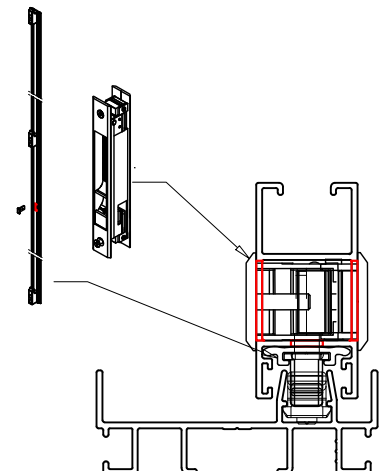

גובה מרכז הסגר מהרצוף 950 מ"מ