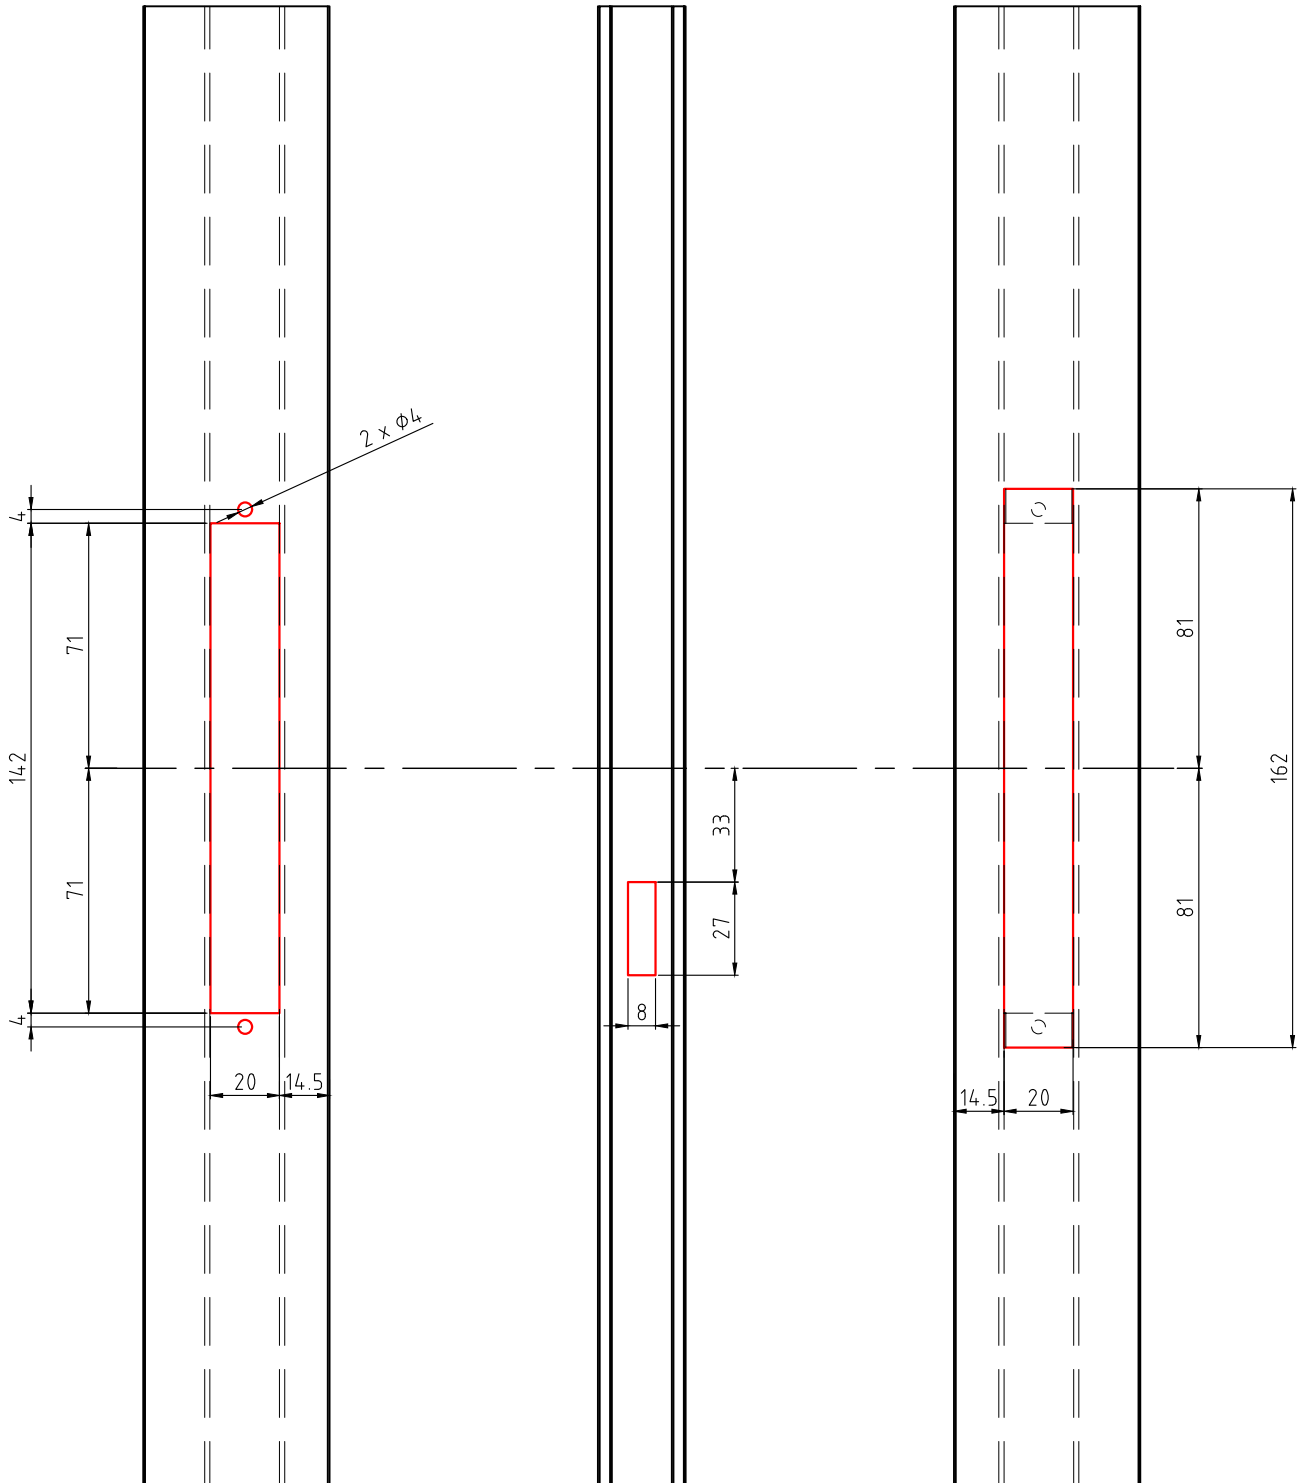

BS-70

אביזרים

צורה	תאור	מק"ם
	מנגנון נעילה-השחלה 2 נקודות נעילה, 720 מ"מ	19302400
	סם אביזרים - לחיבור מנגנון נעילה	19909600
	סגר BL4	10102800

גובה מרכז הסגר מהרצוף 950 מ"מ

מהדורה

תיאור

סדרה

1.5