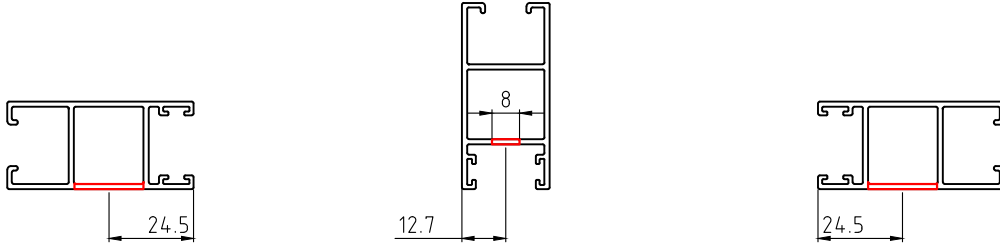

BS-70

אביזרים

צורה	תאור	מק"ם
	מנגנון נעילה-השחלה 2 נקודות נעילה, 720 מ"מ	19302400
	סם אביזרים - לחיבור מנגנון נעילה	19909600
	סגר BL4	10102800

גובה מרכז הסגר מהרצוף 950 מ"מ

מהדורה

תיאור

סדרה

1.5