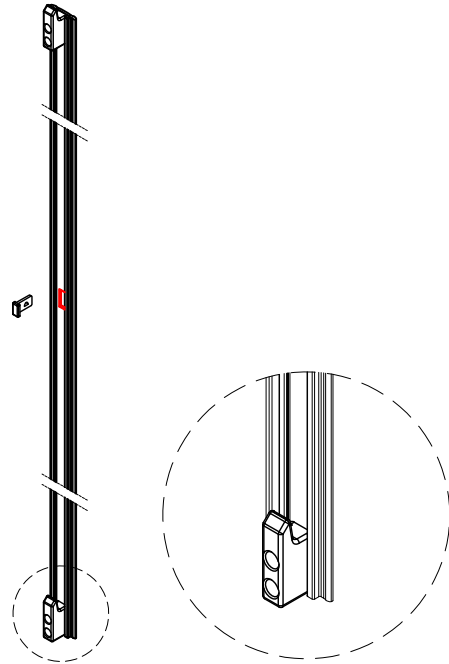

מק"ש	גוון	חומר	כמות באריזה
19909600	M.F	זמ"ק	10

תאור: סט אביזרים לחיבור מנגנון נעילה, מק"ש: 19302400

מק"ש	גוון	חומר	כמות באריזה
19302400	B	זמ"ק+אלומיניום	10

תאור: מנגנון נעילה-השחלה 2 נקודות נעילה, 720 מ"מ עם סגר BL4
מק"ש: 10102800,10100700