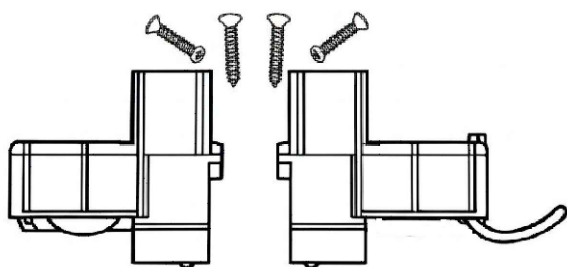

מהדורה	תיאור	סדרה	 בליסניה BLISANIA
1.5	גלגלים	BS-70	

מק"ש	גוון	חומר	כמות באריזה
14200636	B	ניילון 6	50

תאור: סט גלגלים מיסב בודד, מתכוונן, עד 40 ק"ג

מק"ש	גוון	חומר	כמות באריזה
14200136	B	ניילון 6+סיבי זכוכית	40

תאור: סט גלגלים מיסב כפול, מתכוונן, עד 100 ק"ג

מק"ש	גוון	חומר	כמות באריזה
14300136	M.F	ניילון	100

תאור: אביזרים לרשת קלה

מק"ש	גוון	חומר	כמות באריזה
14200236	B	ניילון 6	100

תאור: סט גלגלים מיסב בודד, עד 40 ק"ג