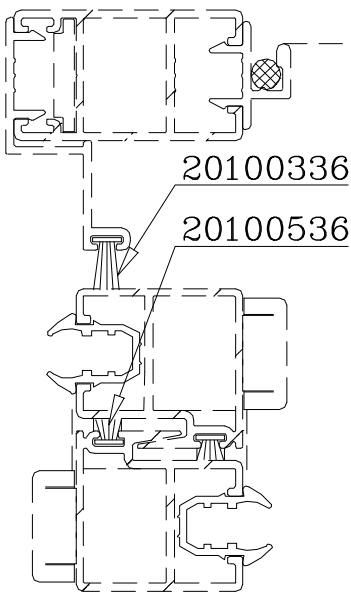

=A מרווח בפרופיל

A=10

מק"ט	גוון	חומר	כמות באריזה מ"א
24103036	B	E.P.D.M	125

תאור:

אטם זיגוג ט לזכוכית 4 מ"מ - מרווח בפרופיל 10 מ"מ

מק"ט	גוון	חומר	כמות באריזה מ"א
24103136	B	E.P.D.M	125

תאור:

אטם זיגוג ט לזכוכית 6 מ"מ - מרווח בפרופיל 10 מ"מ

A=17

מק"ט	גוון	חומר	כמות באריזה מ"א
711213837	B	E.P.D.M	100

תאור:

אטם זיגוג ט לזכוכית 10 מ"מ - מרווח בפרופיל 17 מ"מ

מק"ט	גוון	חומר	כמות באריזה מ"א
24101336	B	E.P.D.M	200

תאור:

אטם זיגוג ט לזכוכית 14 מ"מ - מרווח בפרופיל 17 מ"מ