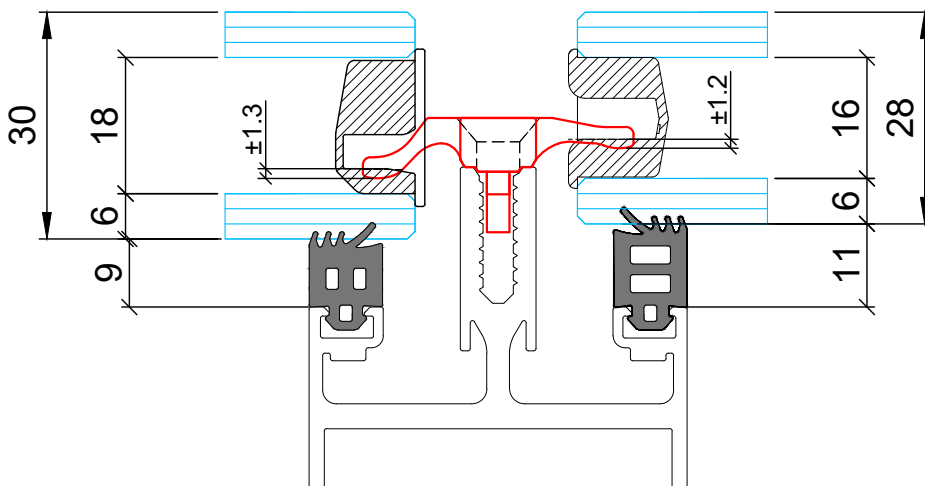

תאור: עוגן קבוע מחוזק

מהדורה	תיאור	סדרה	 בליסניה BLISANIA
1.2	מהדק שתל לזיגוג	קיד מסך BS-M50	

*אפשרויות הרכבה לפי מידות שונות בזיגוג - ראה עמוד 2.01

מק"ש	גוון	חומר	כמות באריזה
16403100	M.F	אלומיניום	1
<p>תאור: מהדק לזיגוג - באורך 30 מ"מ מידות: +2.5 mm</p> 			