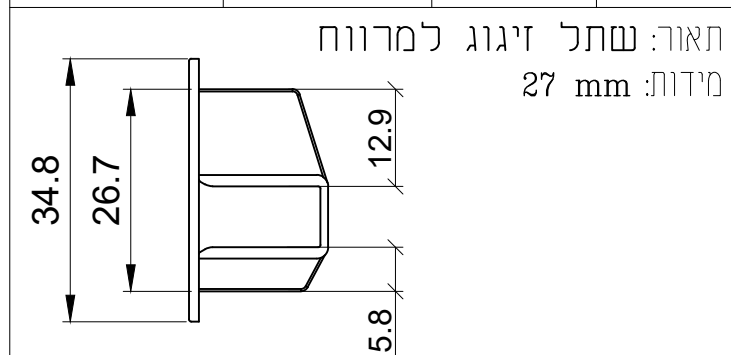

מק"ש	גוון	חומר	כמות באריזה
17700200	B	ניילון	1