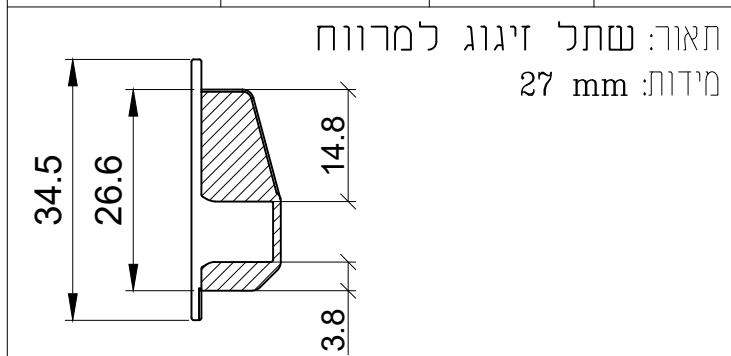

מהדורה	תיאור	סדרה
1.2	שתל זיגוג	קיד מסך BS-M50

מק"ש	גוון	חומר	כמות באריזה
81220873436	B	ניילון	1