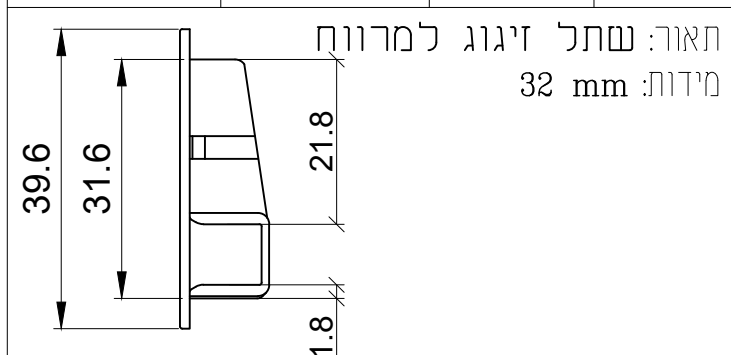

מק"ש	גוון	חומר	כמות באריזה
17700300	B	ניילון	1