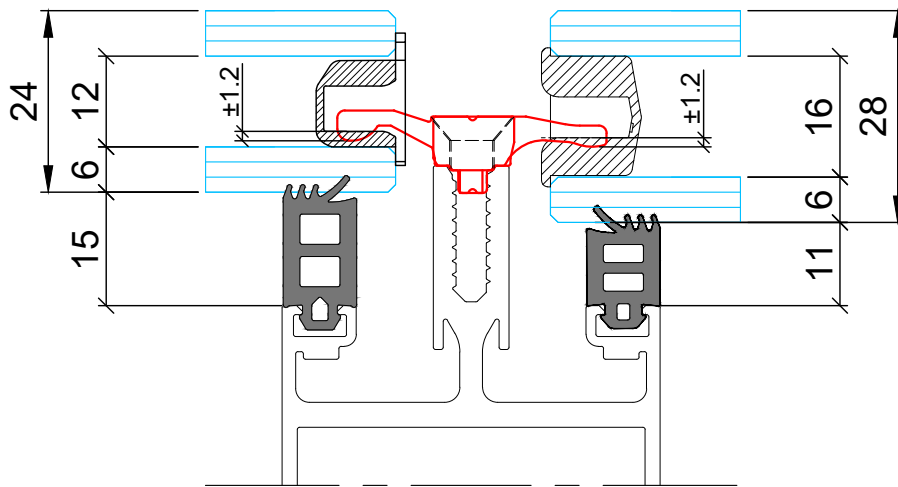

תאור: עוגן קבוע מחוזק

מהדורה	תיאור	סדרה	 בליסניה BLISANIA
1.2	מהדק שתל לזיגוג	קיד מסך BS-M50	

*אפשרויות הרכבה לפי מידות שונות בזיגוג - ראה עמוד 2.01

מק"ש	גוון	חומר	כמות באריזה
16403100	M.F	אלומיניום	1
<p>תאור: מהדק לזיגוג - באורך 30 מ"מ מידות: +2.5 mm</p> 			