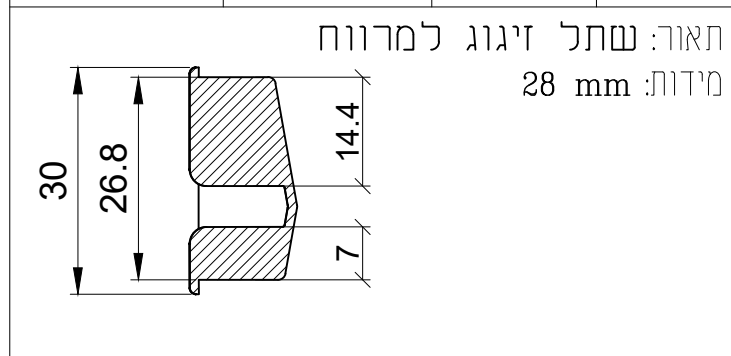

מק"ש	גוון	חומר	כמות באריזה
17901800	B	ניילון	1

תאור: שתל זיגוג למרווח
מידות: 22 mm

מהדורה	תיאור	סדרה
1.2	שתל זיגוג	קיד מסך BS-M50

מק"ש	גוון	חומר	כמות באריזה
81220873436	B	ניילון	1

מק"ש	גוון	חומר	כמות באריזה
8118312400	B	ניילון	1