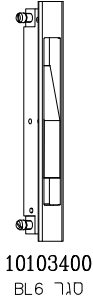

תאור:
אטם זיגוג ט לזכוכית 45 מ"מ - מרווח בפרופיל 50 מ"מ

מק"ש	גוון	חומר	כמות באריזה מ"א		=A מרווח בפרופיל
	B	E.P.D.M	400		
תאור: אטם זיגוג חוץ - טריקה לעובי 2.5 מ"מ					
מק"ש	גוון	חומר	כמות באריזה מ"א		
	B	E.P.D.M	300		
תאור: אטם זיגוג חוץ - טריקה לעובי 3.5 מ"מ					
מק"ש	גוון	חומר	כמות באריזה מ"א		
	B	E.P.D.M	400		
תאור: אטם זיגוג פנימי - דחיפה עובי 2 מ"מ					
מק"ש	גוון	חומר	כמות באריזה מ"א		
	B	E.P.D.M	300		
תאור: אטם זיגוג פנימי - דחיפה עובי 3 מ"מ					
מק"ש	גוון	חומר	כמות באריזה מ"א		
	B	E.P.D.M	200		
תאור: אטם זיגוג פנימי - דחיפה עובי 4 מ"מ					
מק"ש	גוון	חומר	כמות באריזה מ"א		
	B	E.P.D.M	200		
תאור: אטם זיגוג פנימי - דחיפה עובי 5 מ"מ					
מק"ש	גוון	חומר	כמות באריזה מ"א		
	B	E.P.D.M	150		
תאור: אטם זיגוג פנימי - דחיפה עובי 6 מ"מ					
מק"ש	גוון	חומר	כמות באריזה מ"א		
	B	P.V.C	450		
תאור: גומי לרשת חוץ - דחיפה עובי 5.2 מ"מ					
מק"ש	גוון	חומר	כמות באריזה מ"א		
	B	סיבים סינטטים	300		
תאור: מברשת סנפיר נמוך 6.7x6.5 FP					
מק"ש	גוון	חומר	כמות באריזה מ"א		
	B	סיבים סינטטים	200		
תאור: מברשת פנימית במשקוף CF 48x1200					

2.05 מנגנון נעילה נירוספה 3 נקודת נעילה + משבת, 1500 מ"מ לידית + סט אביזרים

אביזרים

צורה	תאור	מק"ט
	מנגנון 2 נקודות נעילה	10920700
	סגר BL6	10103400
	דמי BL4	10400400

גובה מרכז הסגר
מהרצוף 950 מ"מ

מהדורה	תיאור	סדרה	 בליסניה BLISANIA
1.3	פינויים למגנון נעילה נירוסטה 2 נקודת נעילה + משבת, 600 מ"מ לידית + סט אביזרים	BS-92	