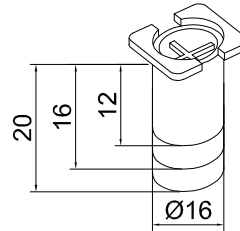

תאור: פקק ניקוז - דלתית עם גגון

מק"ט	גוון	חומר	כמות באריזה
711170400	M.F	ניילון 6	1

תאור: מרחקיה מתכוונת לחלון הזזה

מק"ט	גוון	חומר	כמות באריזה
17100100	B	ניילון 6	1

תאור: פקק ניקוז קוטר 16 מ"מ

מק"ט	גוון	חומר	כמות באריזה
17200200	B	ניילון 6	1