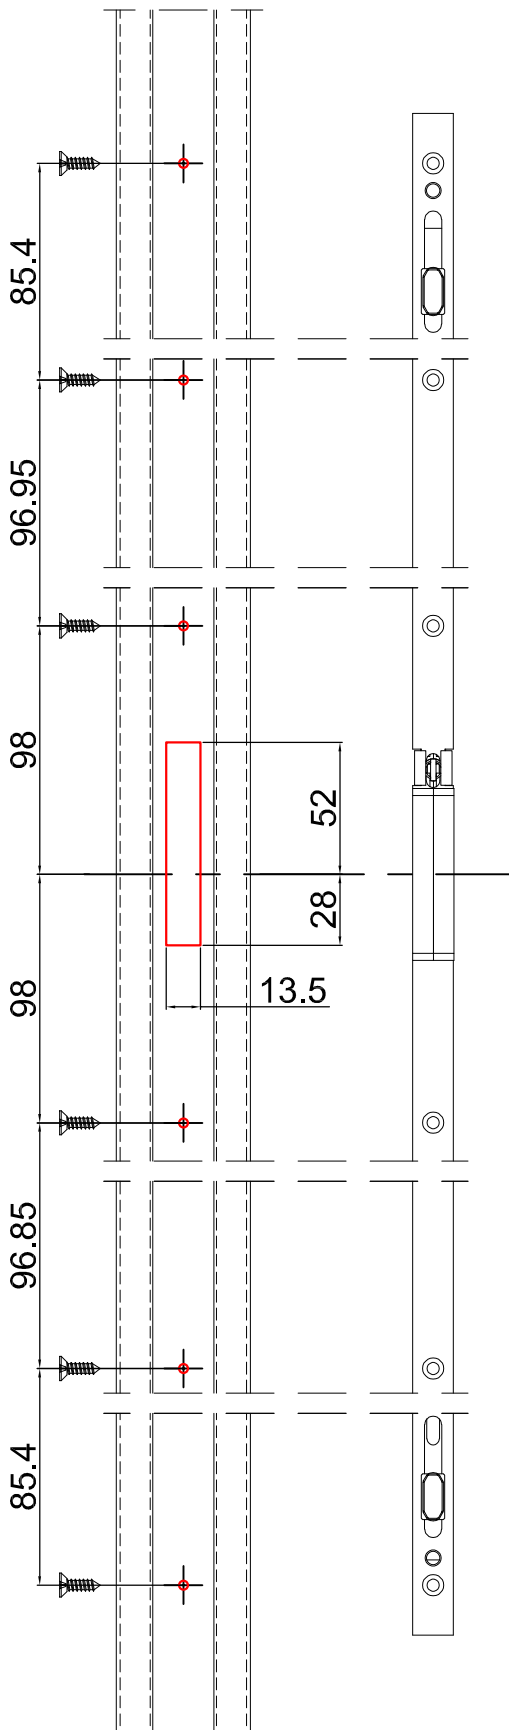

צורה	תאור	מק"ט
	מנגנון 2 נקודות נעילה לידית סיבובית + משבת, 600 מ"מ	19300600
	סט אביזרים לחיבור מנגנון נעילה	19905700
	סט מחאמים לידית 3 מצבים	10920200
	ידית לחלון פתיחה 3 מצבים	10204596 10204600 10204700 10204800 10204900
* יש להחליף את פיג הידית לפיג ארוך (מצורף בסט)