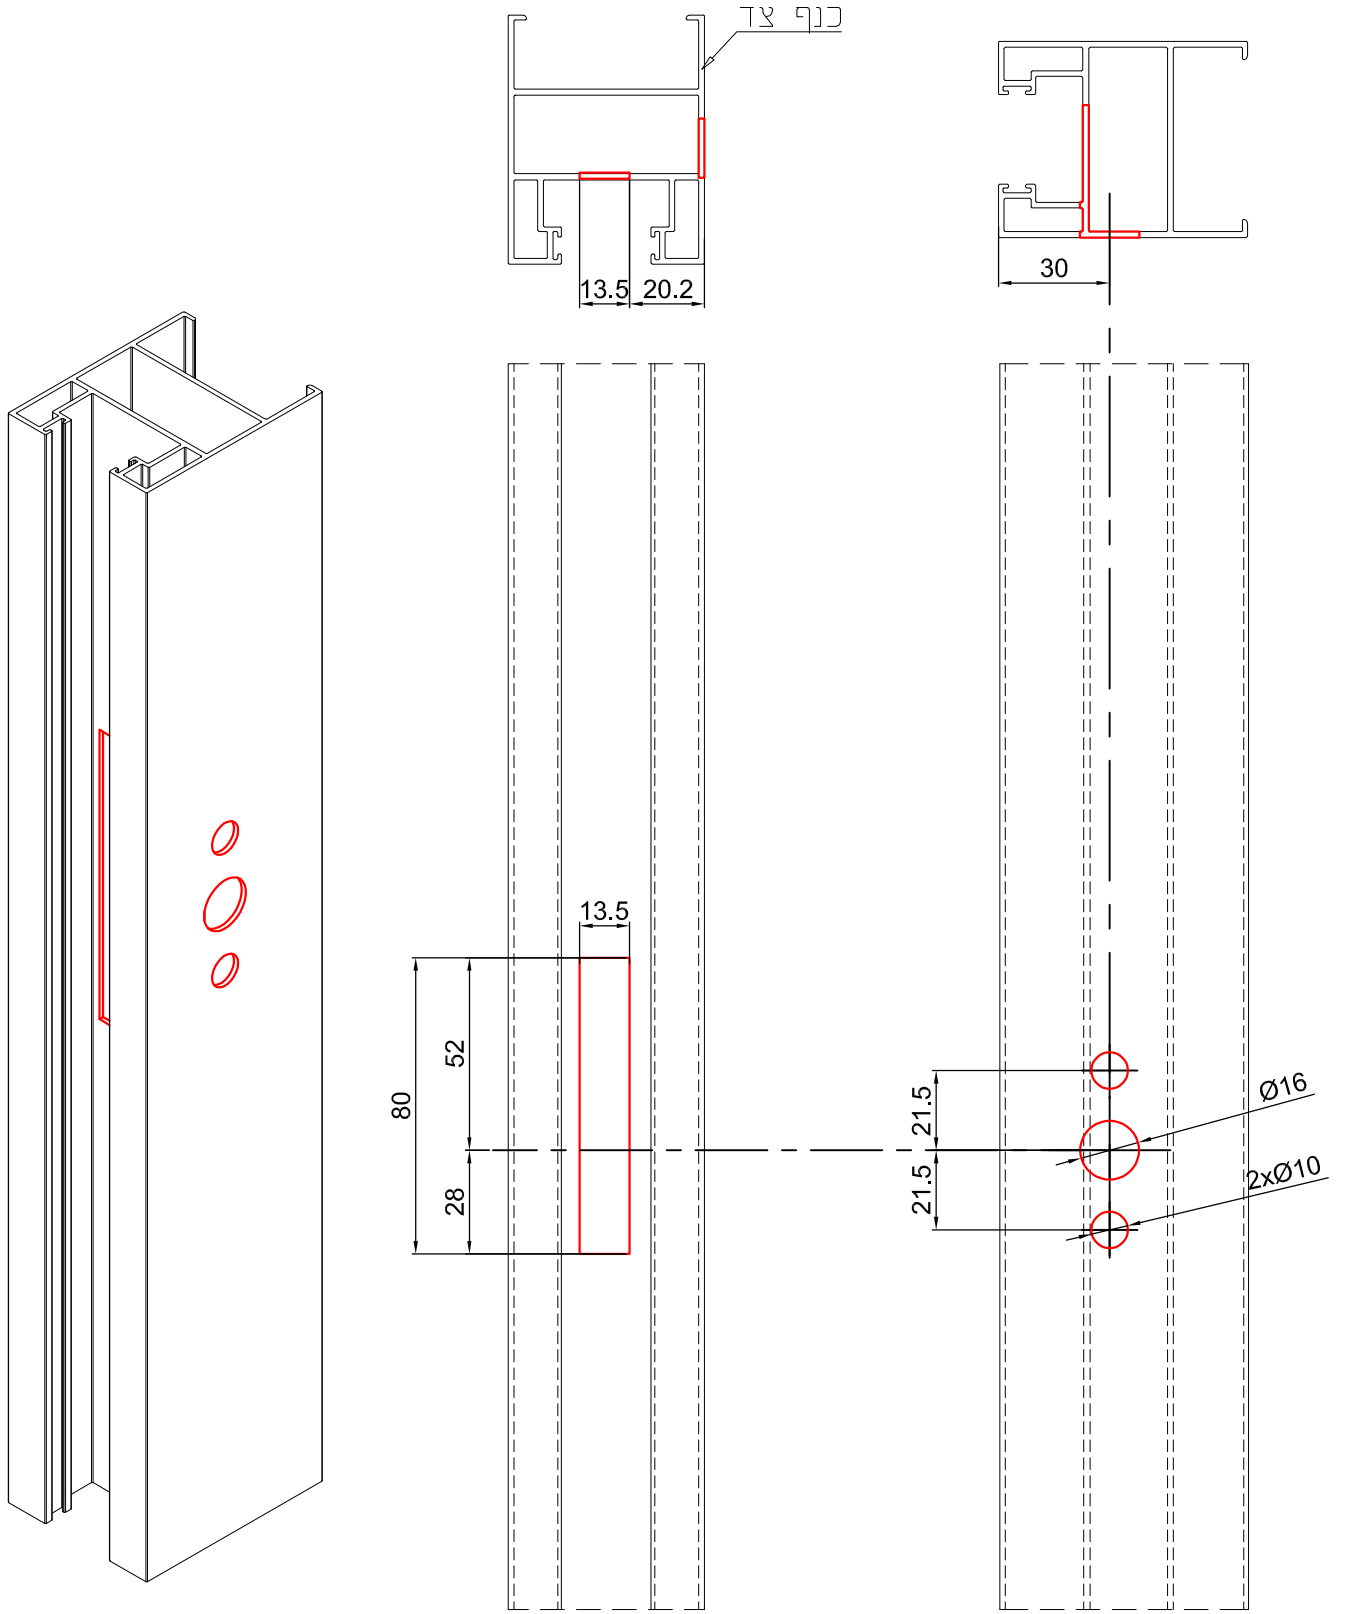

מהדורה	תיאור	סדרה	 בליסניה BLISANIA
1.3	פינויים למנגנון נעילה נירוסטה 3 נקודת נעילה + משבת, 1500 מ"מ לידית + סט אביזרים	BS-92