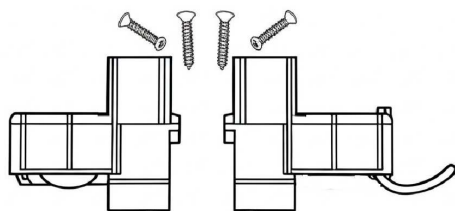

תאור: סט גלגלים מיסב בודד, מתכוונן, 80 ק"ג

מק"ש	גוון	חומר	כמות באריזה
14201400	B	ניילון 6+טיבי זכוכית	10

תאור: סט גלגלים מיסב כפול, מתכוונן, עד 150 ק"ג

מק"ש	גוון	חומר	כמות באריזה
14300136	M.F	ניילון	100

תאור: אביזרים לרשת קלה