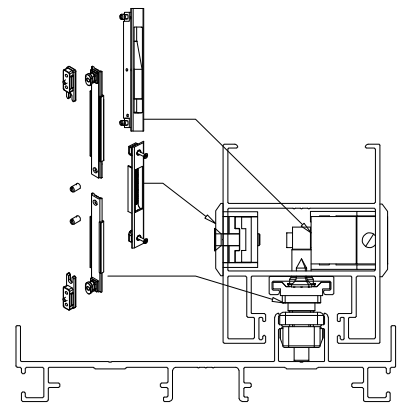

2.05 מנגנון נעילה נירוספה 3 נקודת נעילה + משבת, 1500 מ"מ לידית + סט אביזרים

אביזרים

צורה	תאור	מק"ט
	מנגנון 2 נקודות נעילה	10920700
	סגר BL6	10103400
	דמי BL4	10400400

גובה מרכז הסגר
מהרצוף 950 מ"מ

מהדורה	תיאור	סדרה	 בליסניה BLISANIA
1.3	פינויים למגנון נעילה נירוסטה 2 נקודת נעילה + משבת, 600 מ"מ לידית + סט אביזרים	BS-92	

צורה	תאור	מק"ט
	מנגנון 2 נקודות נעילה לידית סיבובית + משבת, 600 מ"מ	19300600
	סט אביזרים לחיבור מנגנון נעילה	19905700
	סט מחאמים לידית 3 מצבים	10920200
	ידית לחלון פתיחה 3 מצבים	10204596 10204600 10204700 10204800 10204900
* יש להחליף את פיג הידית לפיג ארוך (מצורף בסט)		