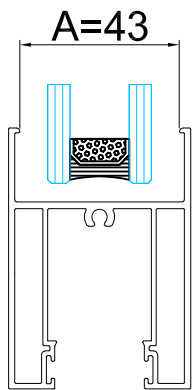

תאור:
אטם זיגוג ט לזכוכית 24 מ"מ - מרווח בפרופיל 43 מ"מ

מק"ם	גוון	חומר	כמות באריזה מ"א
7112359	B	E.P.D.M	25

תאור:
אטם זיגוג ט לזכוכית 28-29 מ"מ - מרווח בפרופיל 43 מ"מ

מק"ם	גוון	חומר	כמות באריזה מ"א
7112366	B	E.P.D.M	50

תאור:
אטם זיגוג ט לזכוכית 30-32 מ"מ - מרווח בפרופיל 43 מ"מ

מק"ם	גוון	חומר	כמות באריזה מ"א
7112368	B	E.P.D.M	70

תאור:
אטם זיגוג ט לזכוכית 34-36 מ"מ - מרווח בפרופיל 43 מ"מ

מק"ם	גוון	חומר	כמות באריזה מ"א
711222001	B	E.P.D.M	50

תאור:
אטם זיגוג ט לזכוכית 37 מ"מ - מרווח בפרופיל 43 מ"מ

A=מרווח בפרופיל

מק"ש	גוון	חומר	כמות באריזה מ"א
711235200	B	E.P.D.M	70

תאור:
אטם זיגוג ט לזכוכית 39 מ"מ - מרווח בפרופיל 43 מ"מ

מק"ש	גוון	חומר	כמות באריזה מ"א
711233900	B	E.P.D.M	50

תאור:
אטם זיגוג ט לזכוכית 45 מ"מ - מרווח בפרופיל 50 מ"מ

מק"ש	גוון	חומר	כמות באריזה מ"א		=A מרווח בפרופיל
	B	E.P.D.M	400		
תאור: אטם זיגוג חוץ - טריקה לעובי 2.5 מ"מ					
מק"ש	גוון	חומר	כמות באריזה מ"א		
	B	E.P.D.M	300		
תאור: אטם זיגוג חוץ - טריקה לעובי 3.5 מ"מ					
מק"ש	גוון	חומר	כמות באריזה מ"א		
	B	E.P.D.M	400		
תאור: אטם זיגוג פנימי - דחיפה עובי 2 מ"מ					
מק"ש	גוון	חומר	כמות באריזה מ"א		
	B	E.P.D.M	300		
תאור: אטם זיגוג פנימי - דחיפה עובי 3 מ"מ					
מק"ש	גוון	חומר	כמות באריזה מ"א		
	B	E.P.D.M	200		
תאור: אטם זיגוג פנימי - דחיפה עובי 4 מ"מ					
מק"ש	גוון	חומר	כמות באריזה מ"א		
	B	E.P.D.M	200		
תאור: אטם זיגוג פנימי - דחיפה עובי 5 מ"מ					
מק"ש	גוון	חומר	כמות באריזה מ"א		
	B	E.P.D.M	150		
תאור: אטם זיגוג פנימי - דחיפה עובי 6 מ"מ					
מק"ש	גוון	חומר	כמות באריזה מ"א		
	B	P.V.C	450		
תאור: גומי לרשת חוץ - דחיפה עובי 5.2 מ"מ					
מק"ש	גוון	חומר	כמות באריזה מ"א		
	B	סיבים סינטטים	300		
תאור: מברשת סנפיר נמוך 6.7x6.5 FP					
מק"ש	גוון	חומר	כמות באריזה מ"א		
	B	סיבים סינטטים	200		
תאור: מברשת פנימית במשקוף CF 48x1200					