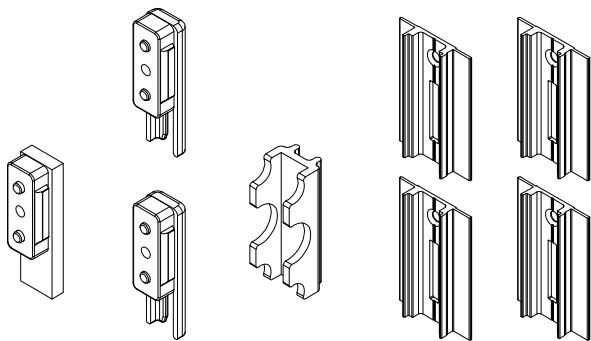

תאור: דמי בודד BL4

1.3

מנגנון נעילה רב נקודתי

BS-92

מק"ט	גוון	חומר	כמות באריזה
19905700	M.F	זמ"ק	6

תאור: סט אביזרים לחיבור מנגנון נעילה
מק"ט: 19300600

מק"ט	גוון	חומר	כמות באריזה
19300600	M.F	זמ"ק+נירוסטה	6

תאור: מנגנון 2 נקודות נעילה לידית סיבובית + משבת, 600 מ"מ
מק"ט: 10204596,10204600,10204700,10204800,10204900