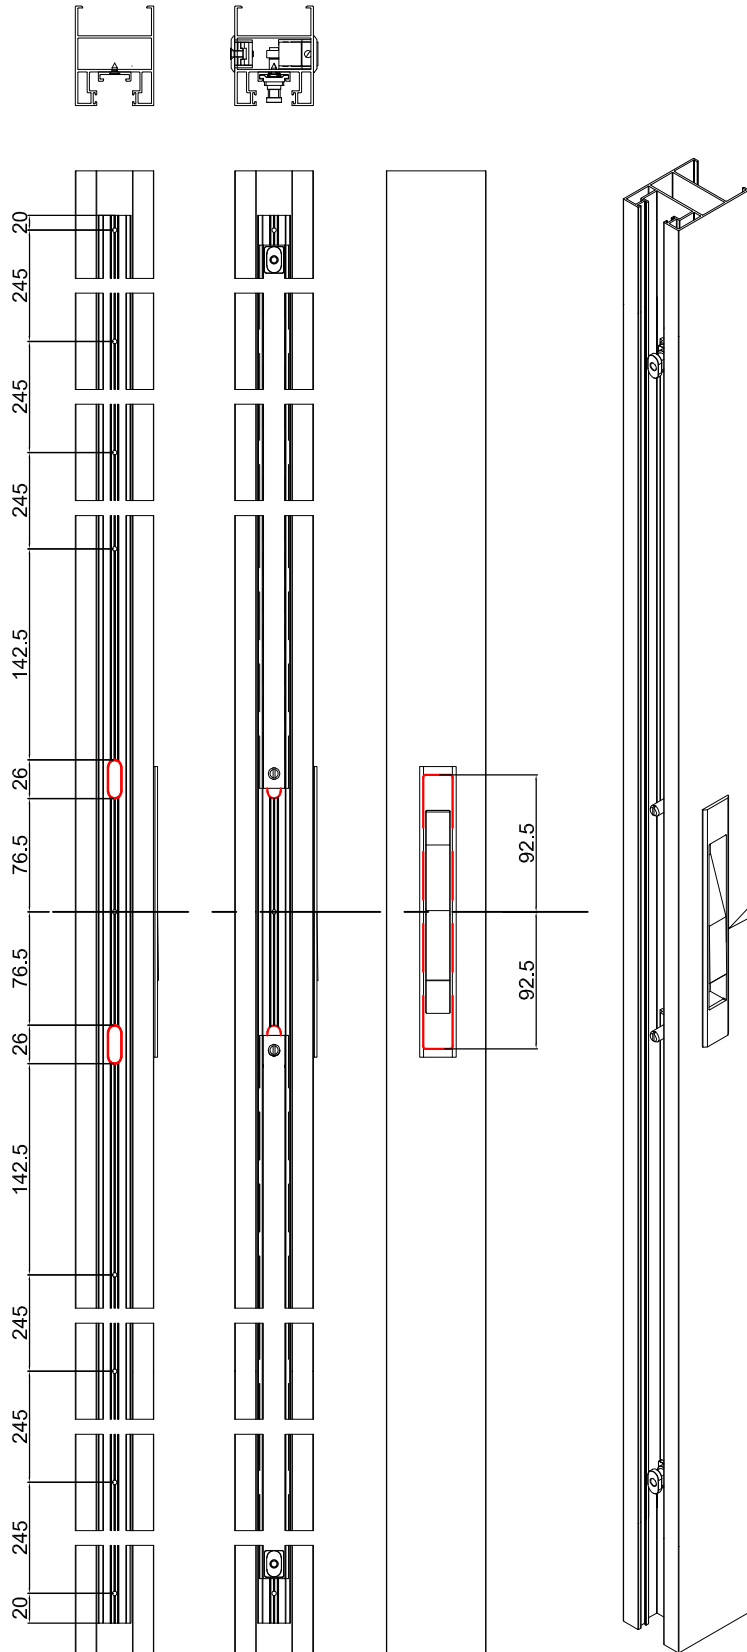

אביזרים

צורה	תאור	מק"ט
	מנגנון 2 נקודות נעילה	10920700
	סגר BL6	10103400
	דמי BL4	10400400

גובה מרכז הסגר
מהרצוף 950 מ"מ