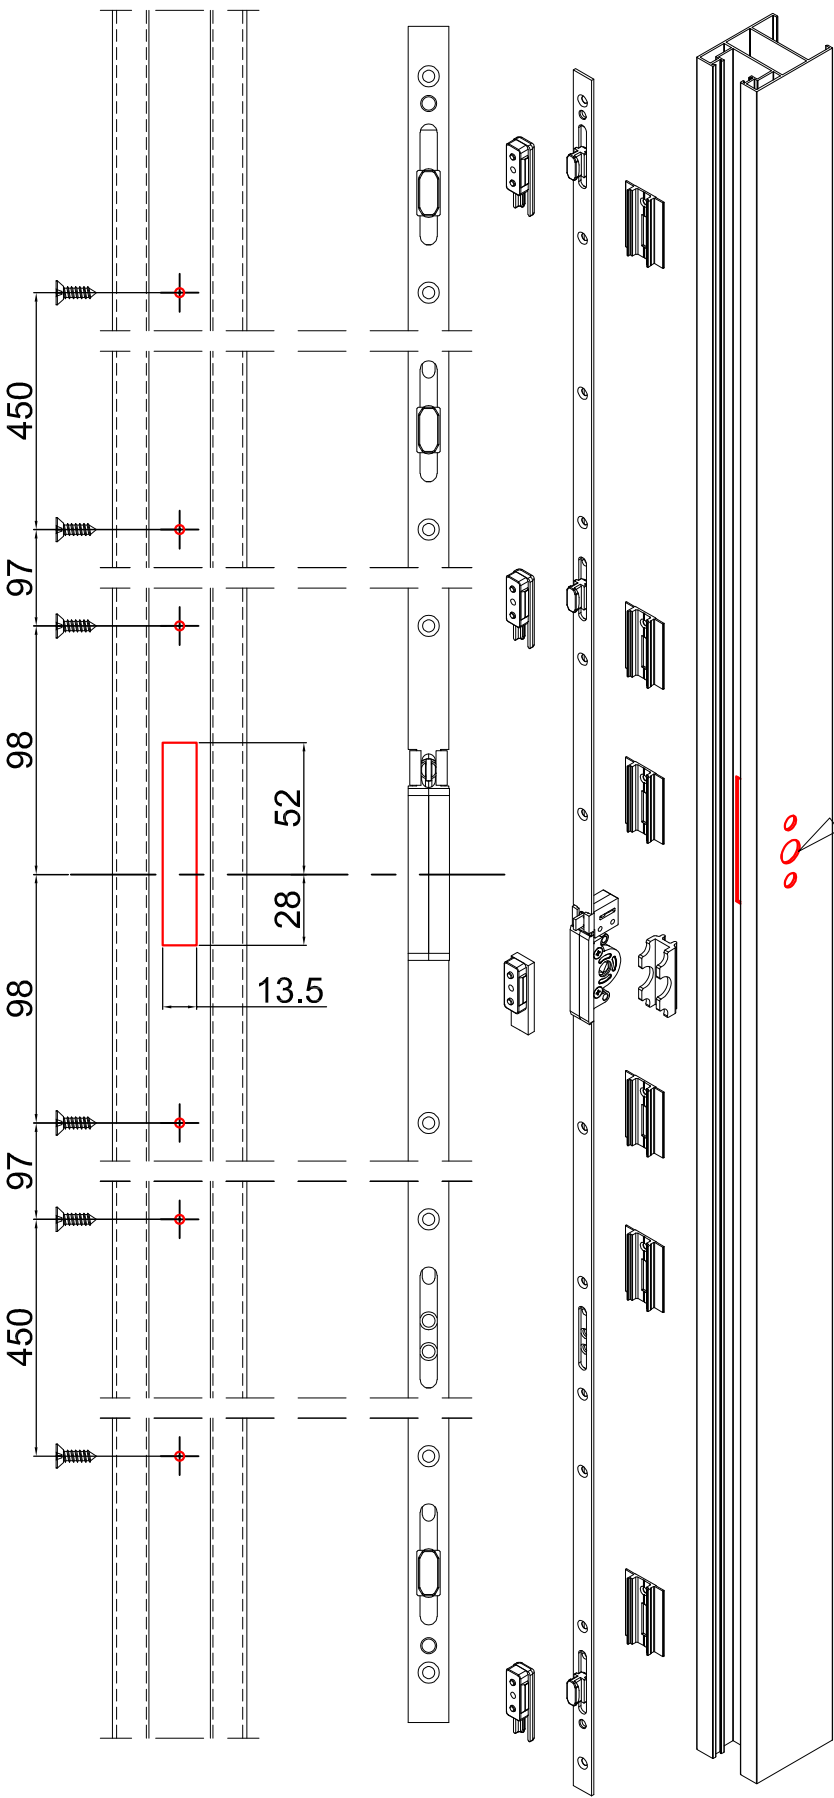

מהדורה

תיאור

סדרה

1.3

הרכבה למנגנון נעילה נירוסטה 3 נקודות נעילה + משבת, 1500 מ"מ לידית + סט אביזרים

BS-92

אביזרים

צורה	תאור	מק"ט
	מנגנון 3 נקודות נעילה לידית סיבובית + משבת, 1500 מ"מ	19300700
	סט אביזרים לחיבור מנגנון נעילה	19905800
	סט מתאמים לידית 3 מצבים	10920200
	ידית לחלון פתיחה 3 מצבים	10204596 10204600 10204700 10204800 10204900
* יש להחליף את פינ הלידית לפינ ארוך (מצורף בסט)