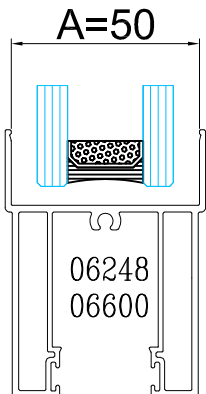

תאור:
אטם זיגוג ט לזכוכית 30-32 מ"מ - מרווח בפרופיל 43 מ"מ

מק"ם	גוון	חומר	כמות באריזה מ"א
7112368	B	E.P.D.M	70

תאור:
אטם זיגוג ט לזכוכית 34-36 מ"מ - מרווח בפרופיל 43 מ"מ

מק"ם	גוון	חומר	כמות באריזה מ"א
711222001	B	E.P.D.M	50

תאור:
אטם זיגוג ט לזכוכית 37 מ"מ - מרווח בפרופיל 43 מ"מ

A=מרווח בפרופיל

מק"ש	גוון	חומר	כמות באריזה מ"א
711235200	B	E.P.D.M	70

תאור:
אטם זיגוג ט לזכוכית 39 מ"מ - מרווח בפרופיל 43 מ"מ

מק"ש	גוון	חומר	כמות באריזה מ"א
711233900	B	E.P.D.M	50

תאור:
אטם זיגוג ט לזכוכית 41-42 מ"מ - מרווח בפרופיל 50 מ"מ

מק"ש	גוון	חומר	כמות באריזה מ"א
7112363	B	E.P.D.M	50

תאור:
אטם זיגוג ט לזכוכית 43 מ"מ - מרווח בפרופיל 50 מ"מ

מק"ש	גוון	חומר	כמות באריזה מ"א
711233800	B	E.P.D.M	50