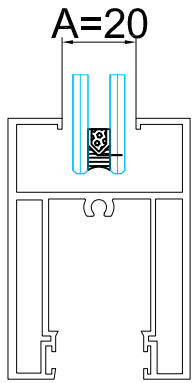

תאור: פינה שטוחה, 16.5x16.5, עובי 3 מ"מ

A=מרווח בפרופיל

מק"ם	גוון	חומר	כמות באריזה מ"א
711229101	B	E.P.D.M	50

תאור:
אטם זיגוג ט לזכוכית 6-8 מ"מ - מרווח בפרופיל 20 מ"מ

מק"ם	גוון	חומר	כמות באריזה מ"א
711229201	B	E.P.D.M	50

תאור:
אטם זיגוג ט לזכוכית 10-12 מ"מ - מרווח בפרופיל 20 מ"מ

מק"ם	גוון	חומר	כמות באריזה מ"א
711229301	B	E.P.D.M	100

תאור:
אטם זיגוג ט לזכוכית 14 מ"מ - מרווח בפרופיל 20 מ"מ

מק"ם	גוון	חומר	כמות באריזה מ"א
711221901	B	E.P.D.M	25