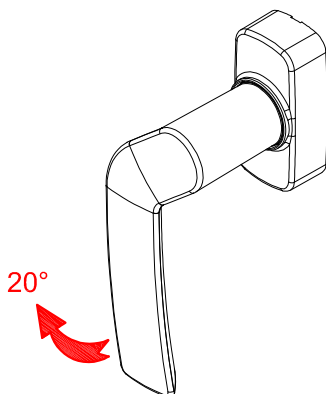

מק"ט	גוון	חומר	כמות באריזה
5040AL	M.F/R/S	זמ"ק+ניילון+פלדה	10

תאור: ידית מוססת חצי מהלך TWENTY לדלתות הזזה שמאל