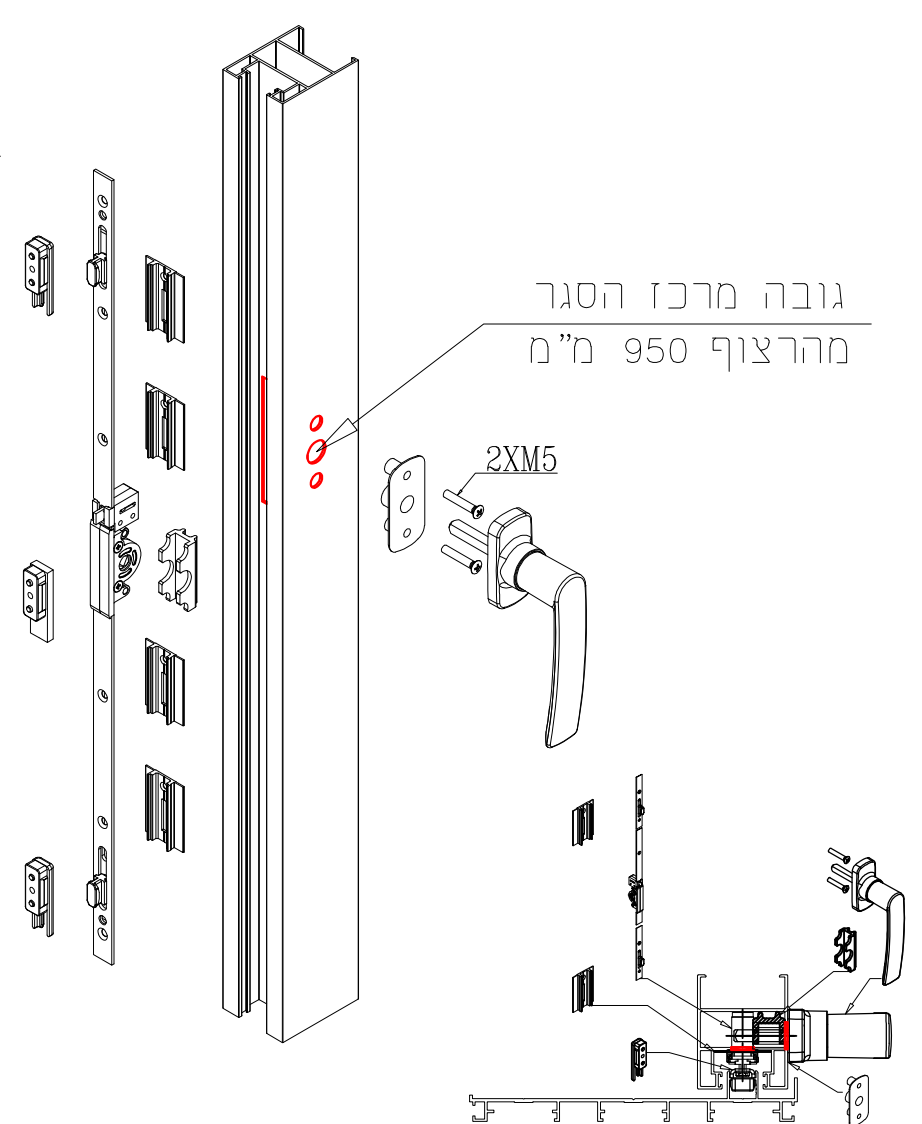

2.05 מנגנון נעילה נירוספה 3 נקודת נעילה + משבת, 1500 מ"מ לידית + סט אביזרים

אביזרים

צורה	תאור	מק"ט
	מנגנון 2 נקודות נעילה	10920700
	סגר BL6	10103400
	דמי BL4	10400400

גובה מרכז הסגר
מהרצוף 950 מ"מ

מהדורה	תיאור	סדרה	 בליסניה BLISANIA
1.3	פינויים למגנון נעילה נירוסטה 2 נקודת נעילה + משבת, 600 מ"מ לידית + סט אביזרים	BS-92	

צורה	תאור	מק"ט
	מנגנון 2 נקודות נעילה לידית סיבובית + משבת, 600 מ"מ	19300600
	סט אביזרים לחיבור מנגנון נעילה	19905700
	סט מחאמים לידית 3 מצבים	10920200
	ידית לחלון פתיחה 3 מצבים	10204596 10204600 10204700 10204800 10204900
* יש להחליף את פיג הידית לפיג ארוך (מצורף בסט)		