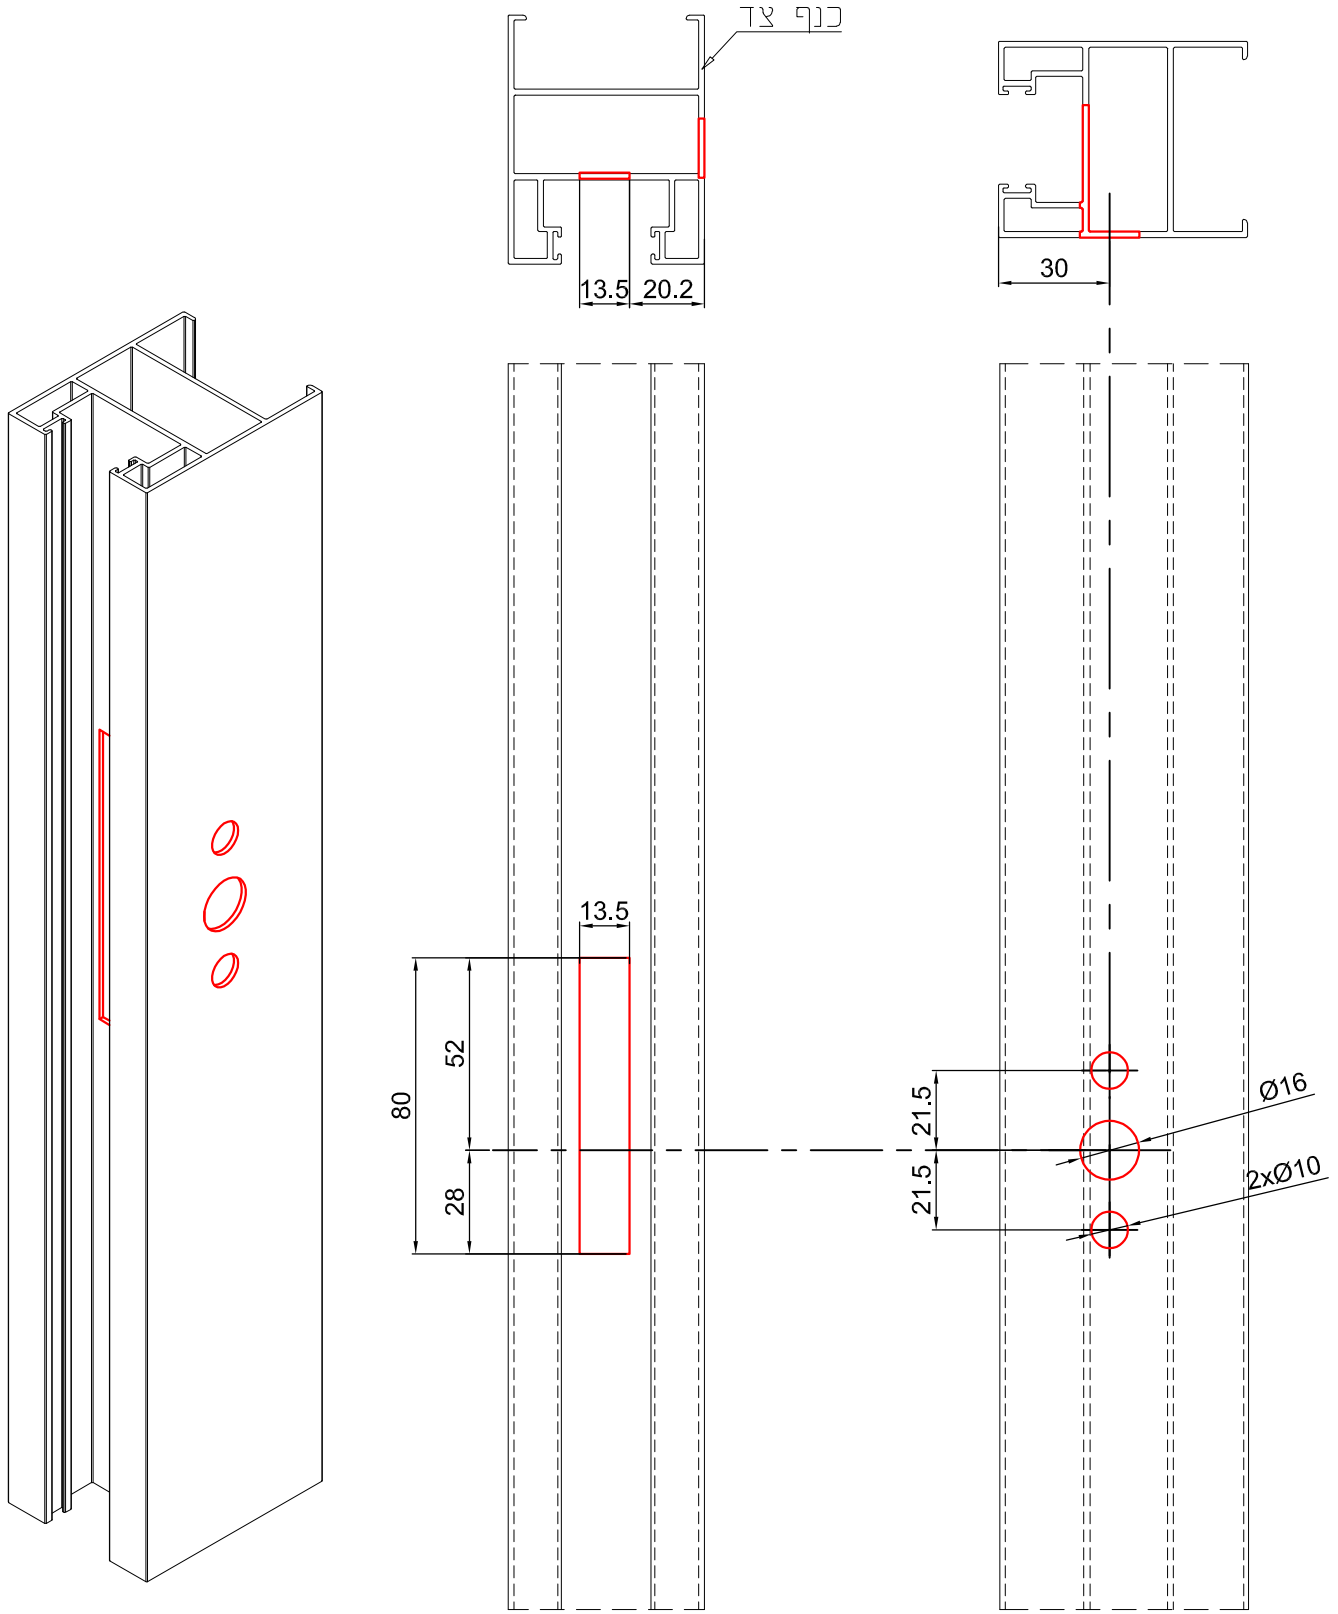

2.05 מנגנון נעילה נירוספה 3 נקודת נעילה + משבת, 1500 מ"מ לידית + סט אביזרים

אביזרים

צורה	תאור	מק"ט
	מנגנון 2 נקודות נעילה	10920700
	סגר BL6	10103400
	דמי BL4	10400400

גובה מרכז הסגר
מהרצוף 950 מ"מ

מהדורה	תיאור	סדרה	 בליסניה BLISANIA
1.3	פינויים למגנון נעילה נירוסטה 2 נקודת נעילה + משבת, 600 מ"מ לידית + סט אביזרים	BS-92	

צורה	תאור	מק"ט
	מנגנון 2 נקודות נעילה לידית סיבובית + משבת, 600 מ"מ	19300600
	סט אביזרים לחיבור מנגנון נעילה	19905700
	סט מחאמים לידית 3 מצבים	10920200
	ידית לחלון פתיחה 3 מצבים	10204596 10204600 10204700 10204800 10204900
* יש להחליף את פיג הידית לפיג ארוך (מצורף בסט)		