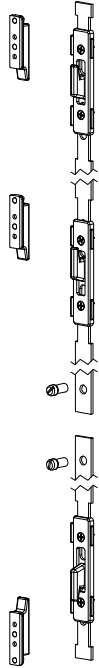

מק"ט	גוון	חומר	כמות באריזה
10921900	M.F	זמק+נירוסטה	25

תאור: סט אביזרים 3 נקודות נעילה לסגר BL6
מק"ט: 10103400