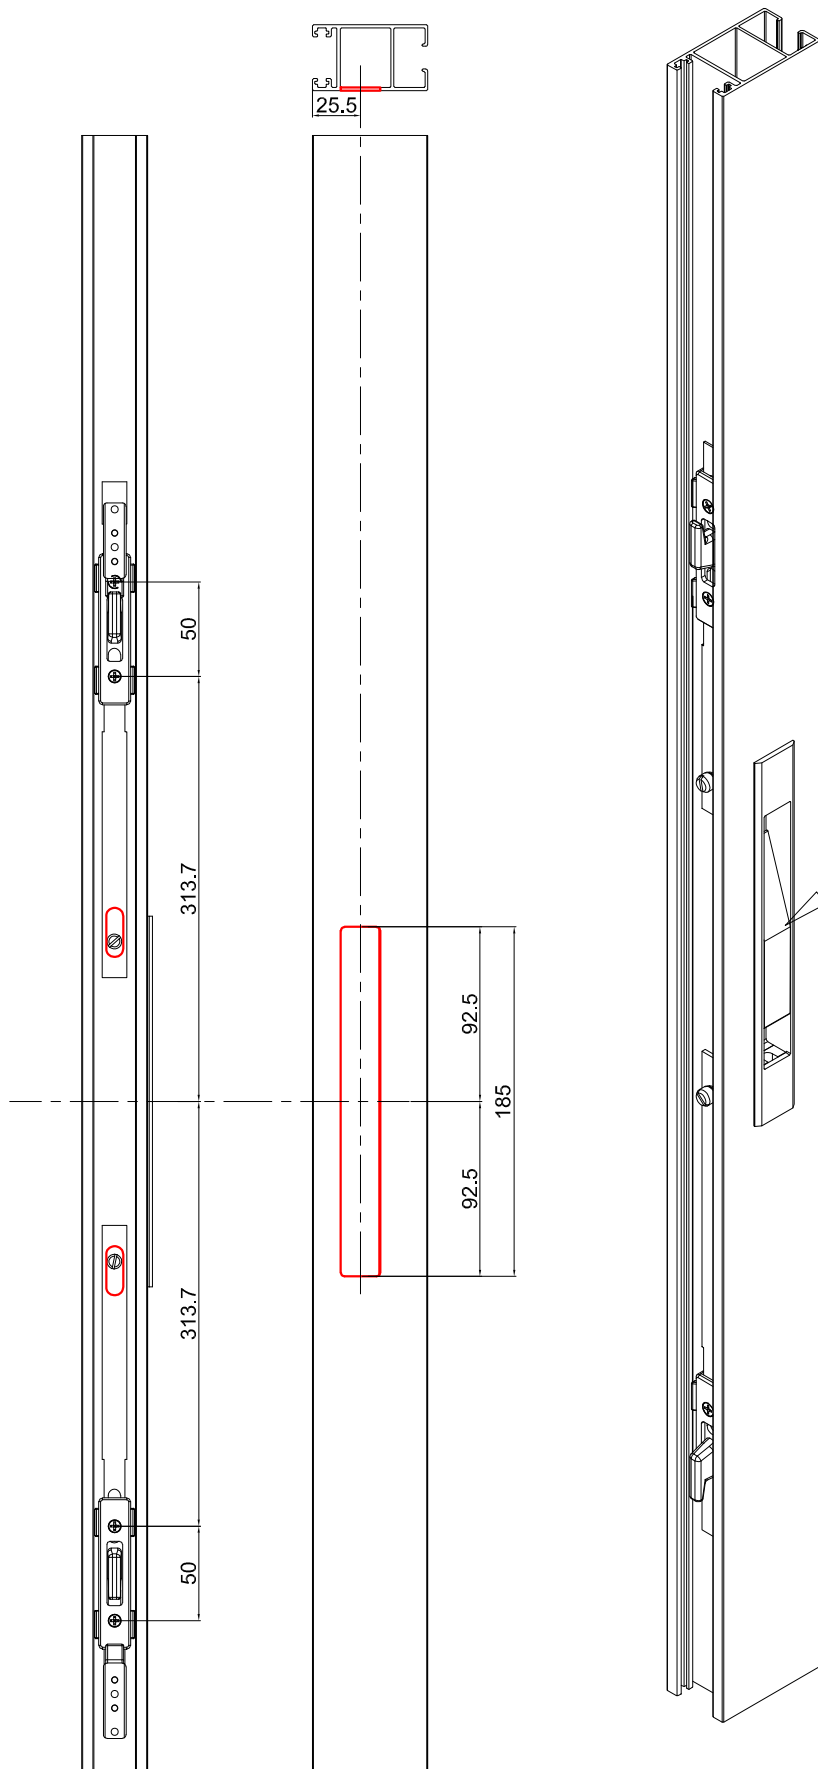

גובה מרכז הסגר מהרצוף 950 מ"מ

אביזרים

צורה	תאור	מק"ט
	מנגנון נעילה-השחלה 2 נקודות נעילה, 720 מ"מ	19302700
	סט אביזרים - לחיבור מנגנון נעילה	19909900
	סגר BL4	10102800

גובה מרכז הסגר מהרצוף 950 מ"מ

צורה	תאור	מק"ם
	סט אביזרים 2 נקודות נעילה	10921800
	סגר BL6	10103400