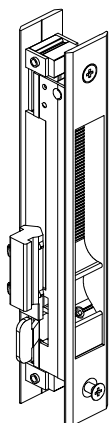

אביזרים נלווים

1.13

אטמים צורתיים וקוביות מוקצפות

1.14

אטמים

2.00

הוראות פינויים והרכבה למנגנון נעילה

מהדורה	תיאור	סדרה	בליסניה BLISANIA
1.4	מידות פרופילים להרכבת אביזרים	BS-90	

תאור: סגר BL-2 בטריקה + נגדי נשלף

מק"ט	גוון	חומר	כמות באריזה
10100600	M.F/R/A/S	זמ"ק+אלומיניום	50

תאור: סגר קפיצי BL2 + נגדי נשלף

מק"ט	גוון	חומר	כמות באריזה
10102300	M.F/R/A/S	זמ"ק+אלומיניום	50

תאור: סגר כפול BL4 + נגדי נשלף