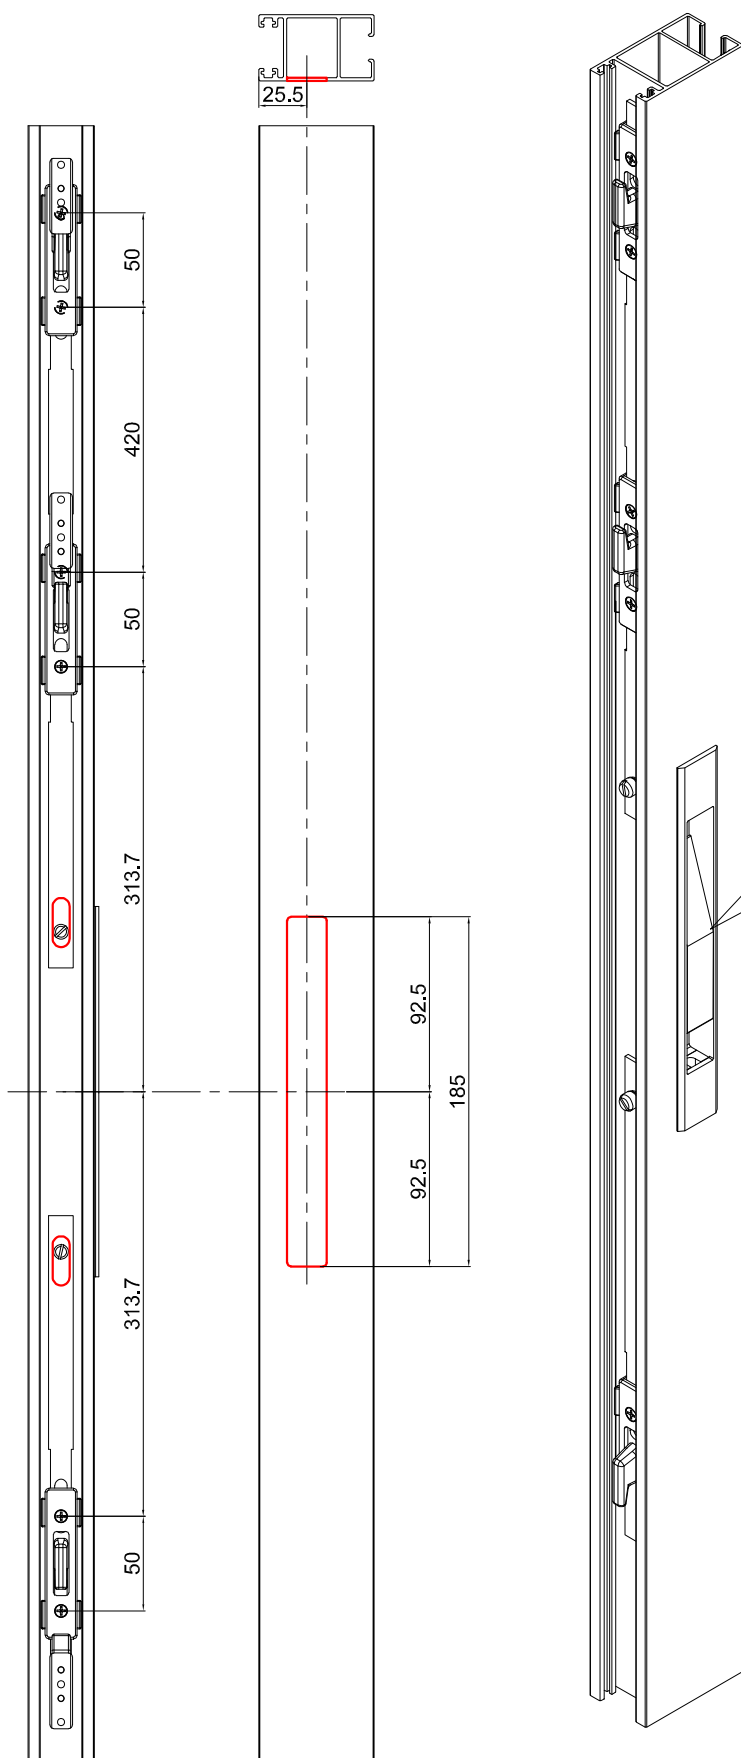

אביזרים

צורה	תאור	מק"ם
	סם אביזרים 3 נקודות נעילה	10921900
	סגר BL6	10103400