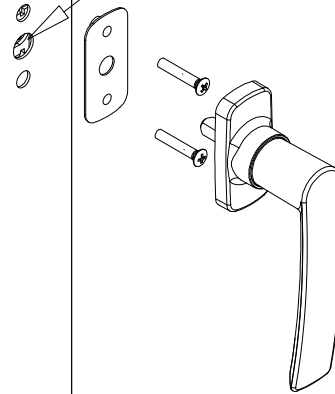

מהדורה	תיאור	סדרה	
1.4	פינויים לסט מנגנון נירוסטה 2 נקודות נעילה + אביזרים, 600 מ"מ - לידית	BS-90	

אביזרים

צורה	תאור	מק"ט
	סמ מנגנון נירוסטה 2 נקודות נעילה+ אביזרים, 600 מ"מ	19302100
	ידית לחלון פתיחה 3 מצבים	10204596 10204600 10204700 10204800 10204900

גובה מרכז הסגר מהרצוף 950 מ"מ

אביזרים

צורה	תאור	מק"ט
	סמ מנגנון נירוסטה 3 נקודות נעילה + אביזרים, 1500 מ"מ	19302200
	ידית לחלון פתיחה 3 מצבים	10204596 10204600 10204700 10204800 10204900

גובה מרכז הסגר מהרצוף 950 מ"מ