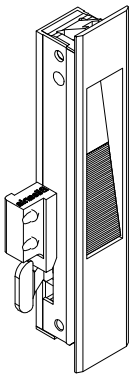

מק"ט	גוון	חומר	כמות באריזה
10103800	M.F/R/A/S	זמ"ק+אלומיניום	50

תאור: סגר BL-2 בטריקה + נגדי נשלף