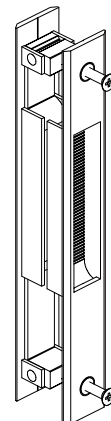

מק"ט	גוון	חומר	כמות באריזה
10400300	M.F/R/A/S	אלומיניום	50

תאור: דמי כפול BL4