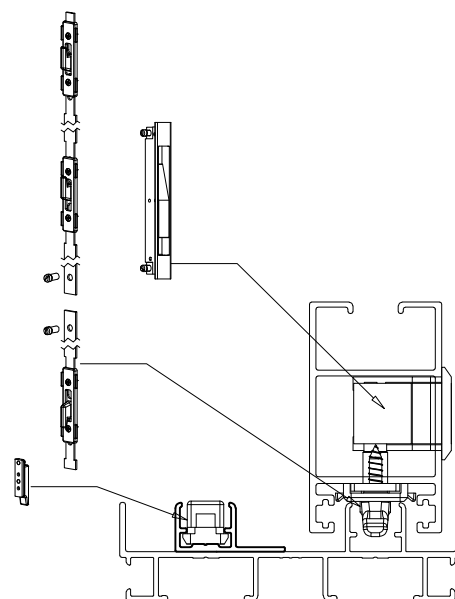

גובה מרכז הסגר מהרצוף 950 מ"מ

אביזרים

צורה	תאור	מק"ט
	מנגנון נעילה-השחלה 2 נקודות נעילה, 720 מ"מ	19302700
	סט אביזרים - לחיבור מנגנון נעילה	19909900
	סגר BL4	10102800

גובה מרכז הסגר מהרצוף 950 מ"מ

צורה	תאור	מק"ם
	סט אביזרים 2 נקודות נעילה	10921800
	סגר BL6	10103400

גובה מרכז הסגר
מהרצוף 950 מ"מ

מהדורה	תיאור	סדרה	בליסניה BLISANIA
1.4	פינויים לסט אביזרים 3 נקודות נעילה לסגר BL6	BS-90	

אביזרים

צורה	תאור	מק"ם
	סם אביזרים 3 נקודות נעילה	10921900
	סגר BL6	10103400

גובה מרכז הסגר
מהרצוף 950 מ"מ