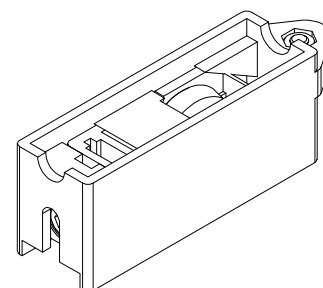

תאור: סט גלגלים מיסב כפול, מתכוונן, עד 180 ק"ג

מק"ש	גוון	חומר	כמות באריזה
14300336	B	ניילון	50

תאור: סט גלגלים מיסב בודד, עד 40 ק"ג

מק"ש	גוון	חומר	כמות באריזה
14200936	B	ניילון 6	30

תאור: סט גלגלים מיסב בודד, מתכוונן, 80 ק"ג