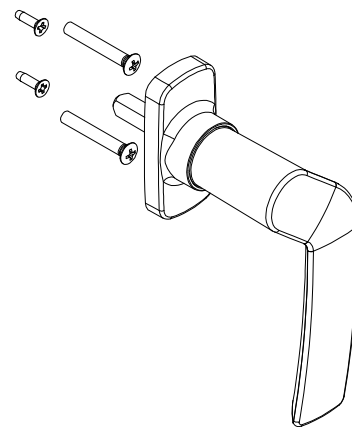

תאור: ידית GEA לחלון פתיחה 3 מצבים

מק"ט	גוון	חומר	כמות באריזה
10204900	M.F/R/S	זמ"ק+ניילון+פלדה	10

תאור: ידית מוסטת GEA לדלתות הזזה שמאל

מק"ט	גוון	חומר	כמות באריזה
10204800	M.F/R/S	זמ"ק+ניילון+פלדה	10

תאור: ידית מוסטת GEA לדלתות הזזה ימין