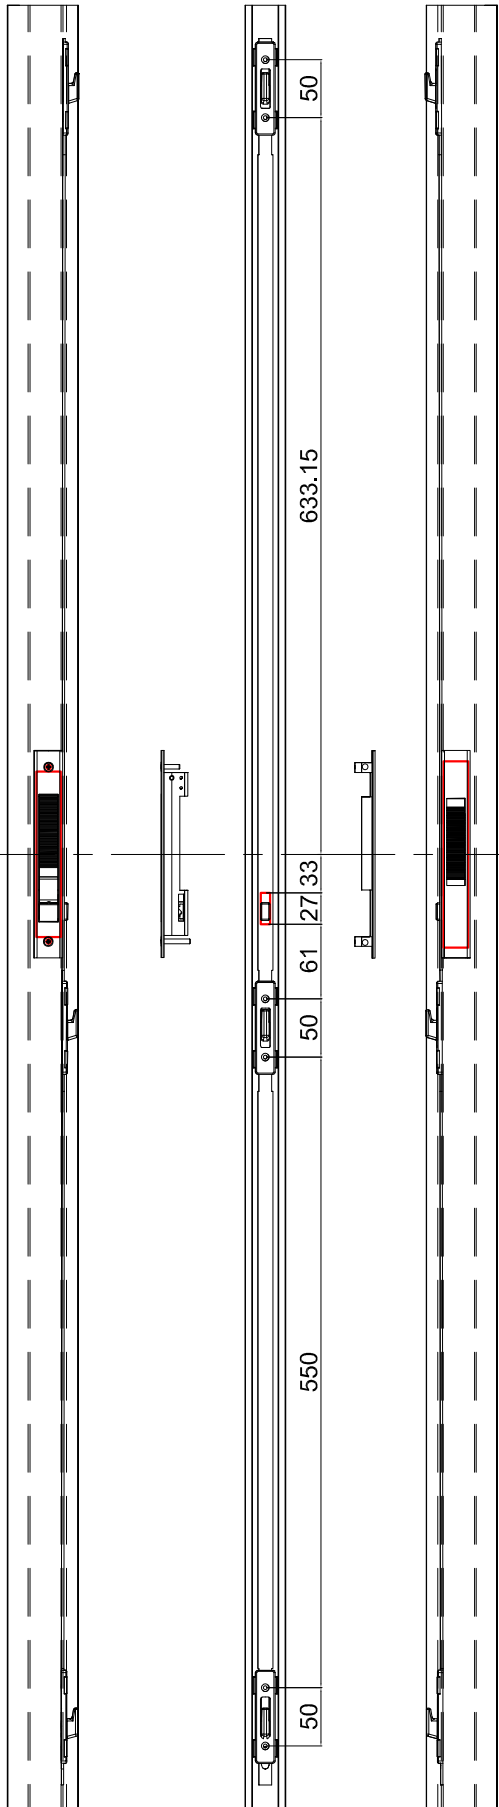

אביזרים

צורה	תאור	מק"ט
	מנגנון נירוסטה 3 נקודות נעילה, 1500 מ"מ	19300300
	סט אביזרים - לחיבור מנגנון נעילה	19905600
	סגר BL4	10102800

גובה מרכז הסגר מהרצוף 950 מ"מ