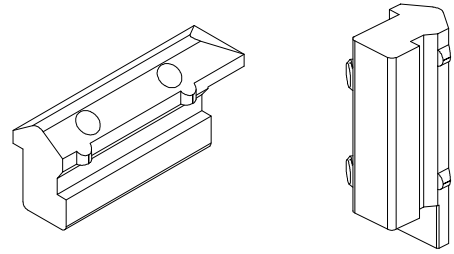

מק"ש	גוון	חומר	כמות באריזה
10900600	M.F	זמ"ק	50

תאור: נגדי נשלף גבוה – עבור מזוזה עם שתל