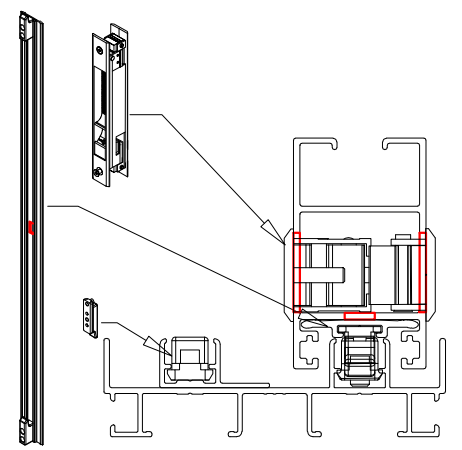

- 2.13 סט מנגנון נירוסטה 2 נקודות נעילה + אביזרים, 600 מ"מ - לידית

- 2.15 סט מנגנון נירוסטה 3 נקודות נעילה + אביזרים, 1500 מ"מ - לידית

צורה	תאור	מק"ט
	מגנון נירוסטה 2 נקודות נעילה, 720 מ"מ	19300100
	סט אביזרים - לחיבור מגנון נעילה	19905400
	סגר BL4	10102800

גובה מרכז הסגר מהרצוף 950 מ"מ

אביזרים

צורה	תאור	מק"ט
	מנגנון נירוסטה 3 נקודות נעילה, 1500 מ"מ	19300300
	סט אביזרים - לחיבור מנגנון נעילה	19905600
	סגר BL4	10102800

גובה מרכז הסגר מהרצוף 950 מ"מ

צורה	תאור	מק"ט
	מגנון נעילה-השחלה 2 נקודות נעילה, 720 מ"מ	19302600
	סט אביזרים - לחיבור מגנון נעילה	19909800
	סגר BL4	10102800

גובה מרכז הסגר מהרצוף 950 מ"מ

אביזרים

צורה	תאור	מק"ט
	מנגנון נעילה-השחלה 2 נקודות נעילה, 720 מ"מ	19302700
	סט אביזרים - לחיבור מנגנון נעילה	19909900
	סגר BL4	10102800

גובה מרכז הסגר מהרצוף 950 מ"מ

צורה	תאור	מק"ם
	סט אביזרים 2 נקודות נעילה	10921800
	סגר BL6	10103400