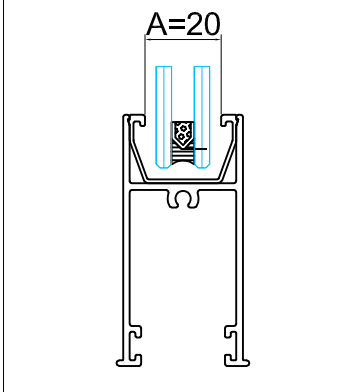

=A מרווח בפרופיל

מק"ם	גוון	חומר	כמות באריזה מ"א
24102536	B	E.P.D.M	100

תאור: אטם זיגוג ט לזכוכית 4 מ"מ - מרווח בפרופיל 12 מ"מ

מק"ם	גוון	חומר	כמות באריזה מ"א
24102436	B	E.P.D.M	100

תאור: אטם זיגוג ט לזכוכית 6 מ"מ - מרווח בפרופיל 12 מ"מ

מק"ם	גוון	חומר	כמות באריזה מ"א
24102136	B	E.P.D.M	250

תאור: אטם זיגוג ט לזכוכית 8 מ"מ - מרווח בפרופיל 12 מ"מ

מק"ם	גוון	חומר	כמות באריזה מ"א
24102336	B	E.P.D.M	100

תאור: אטם זיגוג ט לזכוכית 10/12 מ"מ - מרווח בפרופיל 20 מ"מ

מק"ם	גוון	חומר	כמות באריזה מ"א
711221501	B	E.P.D.M	100

תאור: אטם זיגוג ט לזכוכית 16/14 מ"מ - מרווח בפרופיל 20 מ"מ

מק"ם	גוון	חומר	כמות באריזה מ"א
24102636	B	E.P.D.M	100

תאור: אטם זיגוג ט לזכוכית 18 מ"מ - מרווח בפרופיל 28 מ"מ

מק"ם	גוון	חומר	כמות באריזה מ"א
24101536	B	E.P.D.M	100

תאור: אטם זיגוג ט לזכוכית 20 מ"מ - מרווח בפרופיל 28 מ"מ

מק"ם	גוון	חומר	כמות באריזה מ"א
24105536	B	P.V.C	100

תאור: אטם זיגוג ט לזכוכית 22 מ"מ - מרווח בפרופיל 28 מ"מ

מק"ם	גוון	חומר	כמות באריזה מ"א
24102236	B	E.P.D.M	100

תאור: אטם זיגוג ט לזכוכית 24 מ"מ - מרווח בפרופיל 28 מ"מ

מק"ם	גוון	חומר	כמות באריזה מ"א
24101636	B	P.V.C	450

תאור: גומי לרשת חוץ - דחיפה עובי 5.2 מ"מ