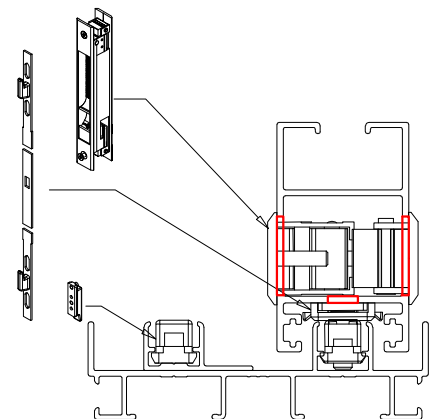

- 2.13 סט מנגנון נירוסטה 2 נקודות נעילה + אביזרים, 600 מ"מ - לידית

- 2.15 סט מנגנון נירוסטה 3 נקודות נעילה + אביזרים, 1500 מ"מ - לידית

צורה	תאור	מק"ט
	מגנון נירוסטה 2 נקודות נעילה, 720 מ"מ	19300100
	סט אביזרים - לחיבור מגנון נעילה	19905400
	סגר BL4	10102800

גובה מרכז הסגר מהרצוף 950 מ"מ

אביזרים

צורה	תאור	מק"ט
	מנגנון נירוסטה 3 נקודות נעילה, 1500 מ"מ	19300300
	סט אביזרים - לחיבור מנגנון נעילה	19905600
	סגר BL4	10102800

גובה מרכז הסגר מהרצוף 950 מ"מ

צורה	תאור	מק"ט
	מגנון נעילה-השחלה 2 נקודות נעילה, 720 מ"מ	19302600
	סט אביזרים - לחיבור מגנון נעילה	19909800
	סגר BL4	10102800