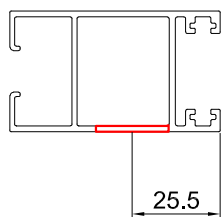

גובה מרכז הסגר מהרצוף 950 מ"מ

אביזרים

צורה	תאור	מק"ט
	מנגנון נירוסטה 3 נקודות נעילה, 1500 מ"מ	19300300
	סט אביזרים - לחיבור מנגנון נעילה	19905600
	סגר BL4	10102800

גובה מרכז הסגר מהרצוף 950 מ"מ

צורה	תאור	מק"ט
	מגנון נעילה-השחלה 2 נקודות נעילה, 720 מ"מ	19302600
	סט אביזרים - לחיבור מגנון נעילה	19909800
	סגר BL4	10102800