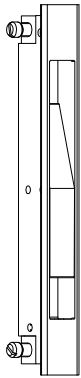

גלגלים

1.04

סגרים

1.06

ידיות

1.07

מנגנון נעילה רב נקודתי

1.10

אביזרים נלווים

1.13

אטמים צורתיים וקוביות מוקצפות

1.14

אטמים

2.00

הוראות פינויים והרכבה למנגנון נעילה

מהדורה	תיאור	סדרה	בליסניה BLISANIA
1.4	מידות פרופילים להרכבת אביזרים	BS-90	

תאור: סגר BL-2 בטריקה + נגדי נשלף

מק"ט	גוון	חומר	כמות באריזה
10100600	M.F/R/A/S	זמ"ק+אלומיניום	50

תאור: סגר קפיצי BL2 + נגדי נשלף

מק"ט	גוון	חומר	כמות באריזה
10102300	M.F/R/A/S	זמ"ק+אלומיניום	50

תאור: סגר כפול BL4 + נגדי נשלף

תאור: סגר כפול BL4 + נגדי השחלה

מק"ם	גוון	חומר	כמות באריזה
10103400	M.F/R/S	זמ"ק+אלומיניום	25

תאור: סגר BL6 שקוע למנגון רב נקודתי
מק"ם: 10921800,10921900

מק"ם	גוון	חומר	כמות באריזה
10102800	M.F/R/A/S	זמ"ק+אלומיניום	50