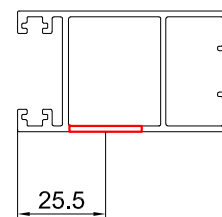

גובה מרכז הסגר מהרצוף 950 מ"מ

אביזרים

צורה	תאור	מק"ט
	מנגנון נירוסטה 3 נקודות נעילה, 1500 מ"מ	19300300
	סט אביזרים - לחיבור מנגנון נעילה	19905600
	סגר BL4	10102800

גובה מרכז הסגר מהרצוף 950 מ"מ

צורה	תאור	מק"ט
	מגנון נעילה-השחלה 2 נקודות נעילה, 720 מ"מ	19302600
	סט אביזרים - לחיבור מגנון נעילה	19909800
	סגר BL4	10102800