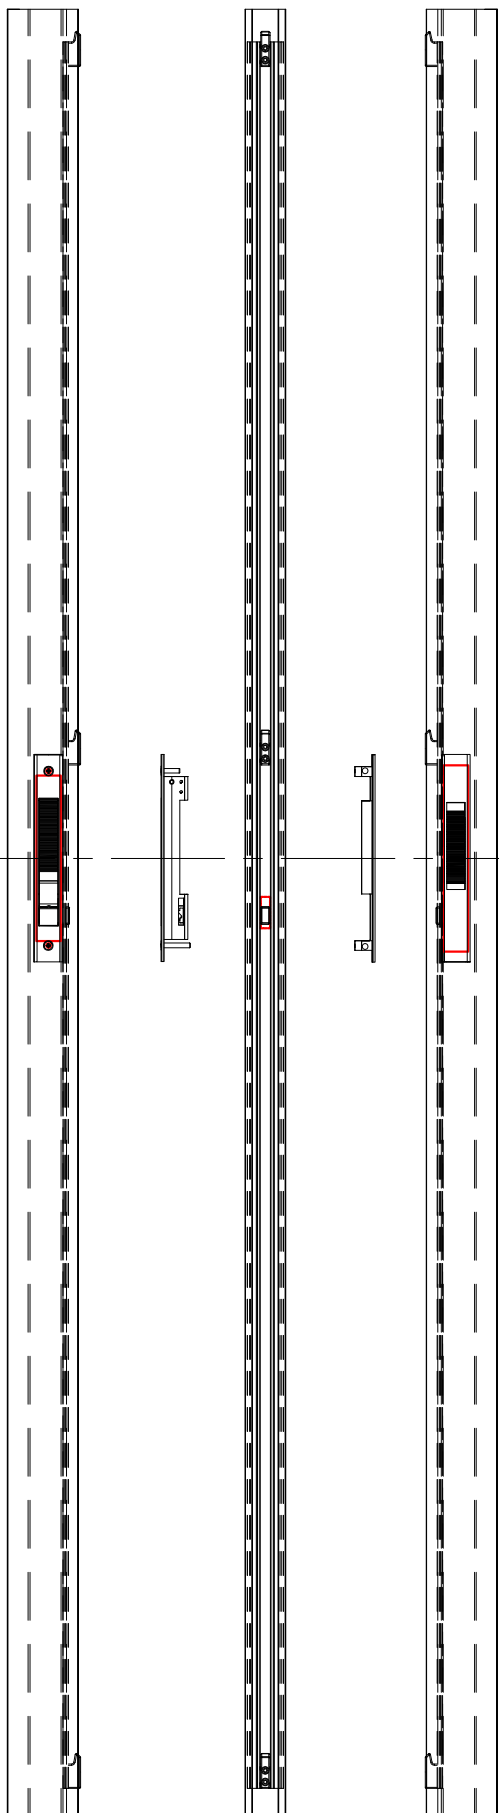

אביזרים

צורה	תאור	מק"ט
	מנגנון נעילה-השחלה 2 נקודות נעילה, 720 מ"מ	19302700
	סט אביזרים - לחיבור מנגנון נעילה	19909900
	סגר BL4	10102800

גובה מרכז הסגר מהרצוף 950 מ"מ