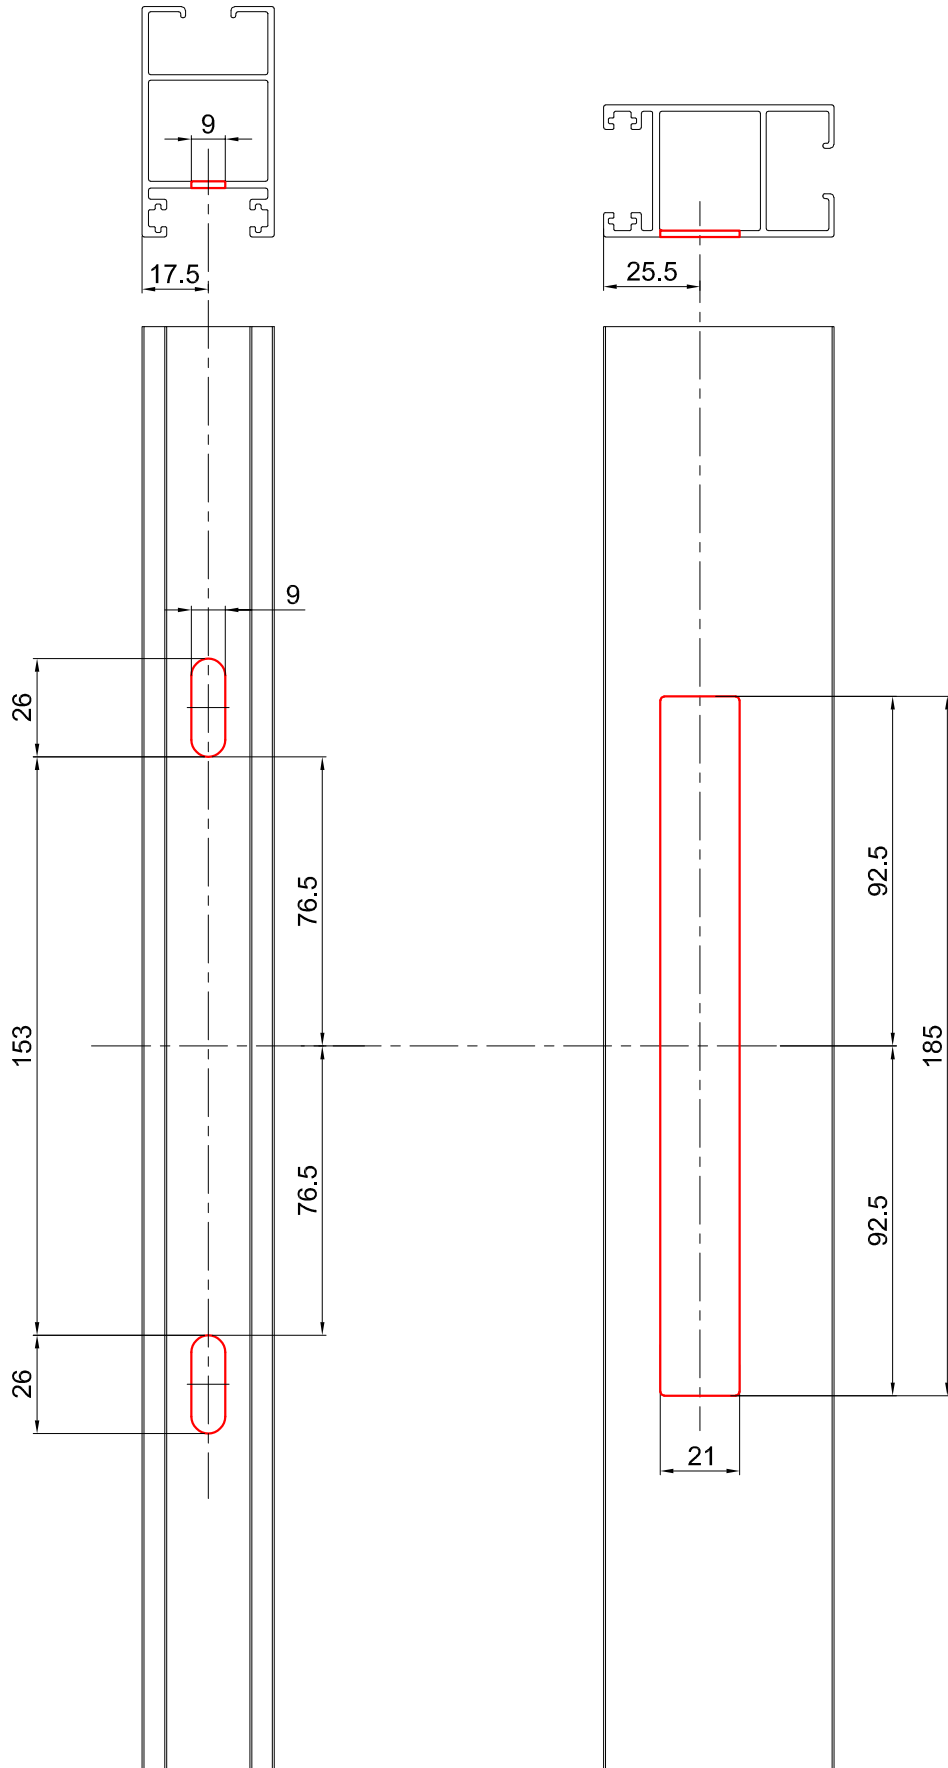

מהדורה	תיאור	סדרה	בליסניה BLISANIA
1.4	פינויים לסט אביזרים 3 נקודות נעילה לסגר BL6	BS-90