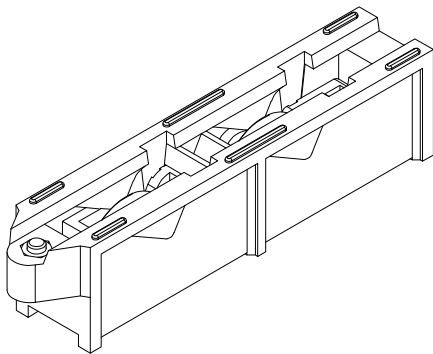

מק"ש	גוון	חומר	כמות באריזה
14201400	B	ניילון +6 סיבי זכוכית	10

תאור: סט גלגלים מיסב כפול, מתכוונן, עד 150 ק"ג