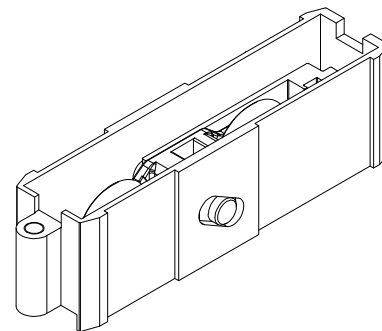

מק"ש	גוון	חומר	כמות באריזה
14200700	M.F	אלומיניום	20

תאור: סט גלגלים מיסב כפול, מתכוונן, עד 180 ק"ג