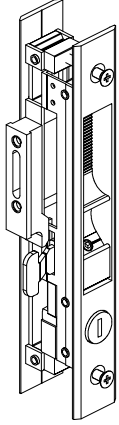

מק"ם	גוון	חומר	כמות באריזה
10101200	M.F/R/A/S	זמ"ק+אלומיניום	50

תאור: סגר כפול BL4 + מפתח + נגדי השחלה