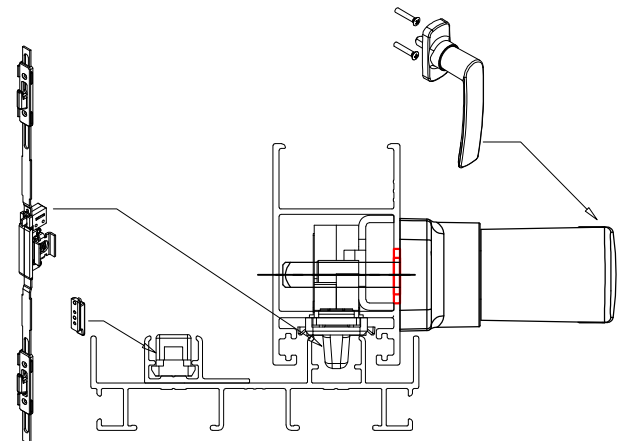

מהדורה	תיאור	סדרה	
1.4	פינויים לסט מנגנון נירוסטה 2 נקודות נעילה + אביזרים, 600 מ"מ - לידית	BS-90	

אביזרים

צורה	תאור	מק"ט
	סמ מנגנון נירוסטה 2 נקודות נעילה+ אביזרים, 600 מ"מ	19302100
	ידית לחלון פתיחה 3 מצבים	10204596 10204600 10204700 10204800 10204900

גובה מרכז הסגר מהרצוף 950 מ"מ

אביזרים

צורה	תאור	מק"ט
	סמ מנגנון נירוסטה 3 נקודות נעילה + אביזרים, 1500 מ"מ	19302200
	ידית לחלון פתיחה 3 מצבים	10204596 10204600 10204700 10204800 10204900

גובה מרכז הסגר מהרצוף 950 מ"מ