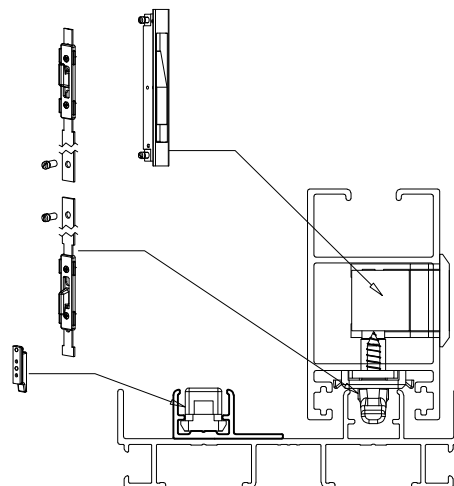

צורה	תאור	מק"ם
	סט אביזרים 2 נקודות נעילה	10921800
	סגר BL6	10103400

גובה מרכז הסגר
מהרצוף 950 מ"מ