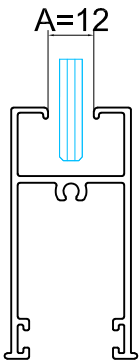

מק"ם	גוון	חומר	כמות באריזה
17100400	M.F	ניילון 6	2000

תאור: קליפון לתפיסת הלבשה

מק"ם	גוון	חומר	כמות באריזה
17501000	M.F	E.P.D.M	1

תאור: אטם צורתי מסילה תחתונה גובה 60 מ"מ 2 נתיבים
מק"ם: 06175

=A מרווח בפרופיל