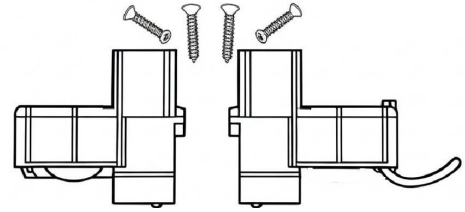

מק"ט	גוון	חומר	כמות באריזה
10400400	M.F/R/A/S	אלומיניום	50

תאור: דמי בודד BL4

מק"ט	גוון	חומר	כמות באריזה
14300136	M.F	ניילון	100

תאור: אביזרים לרשת קלה