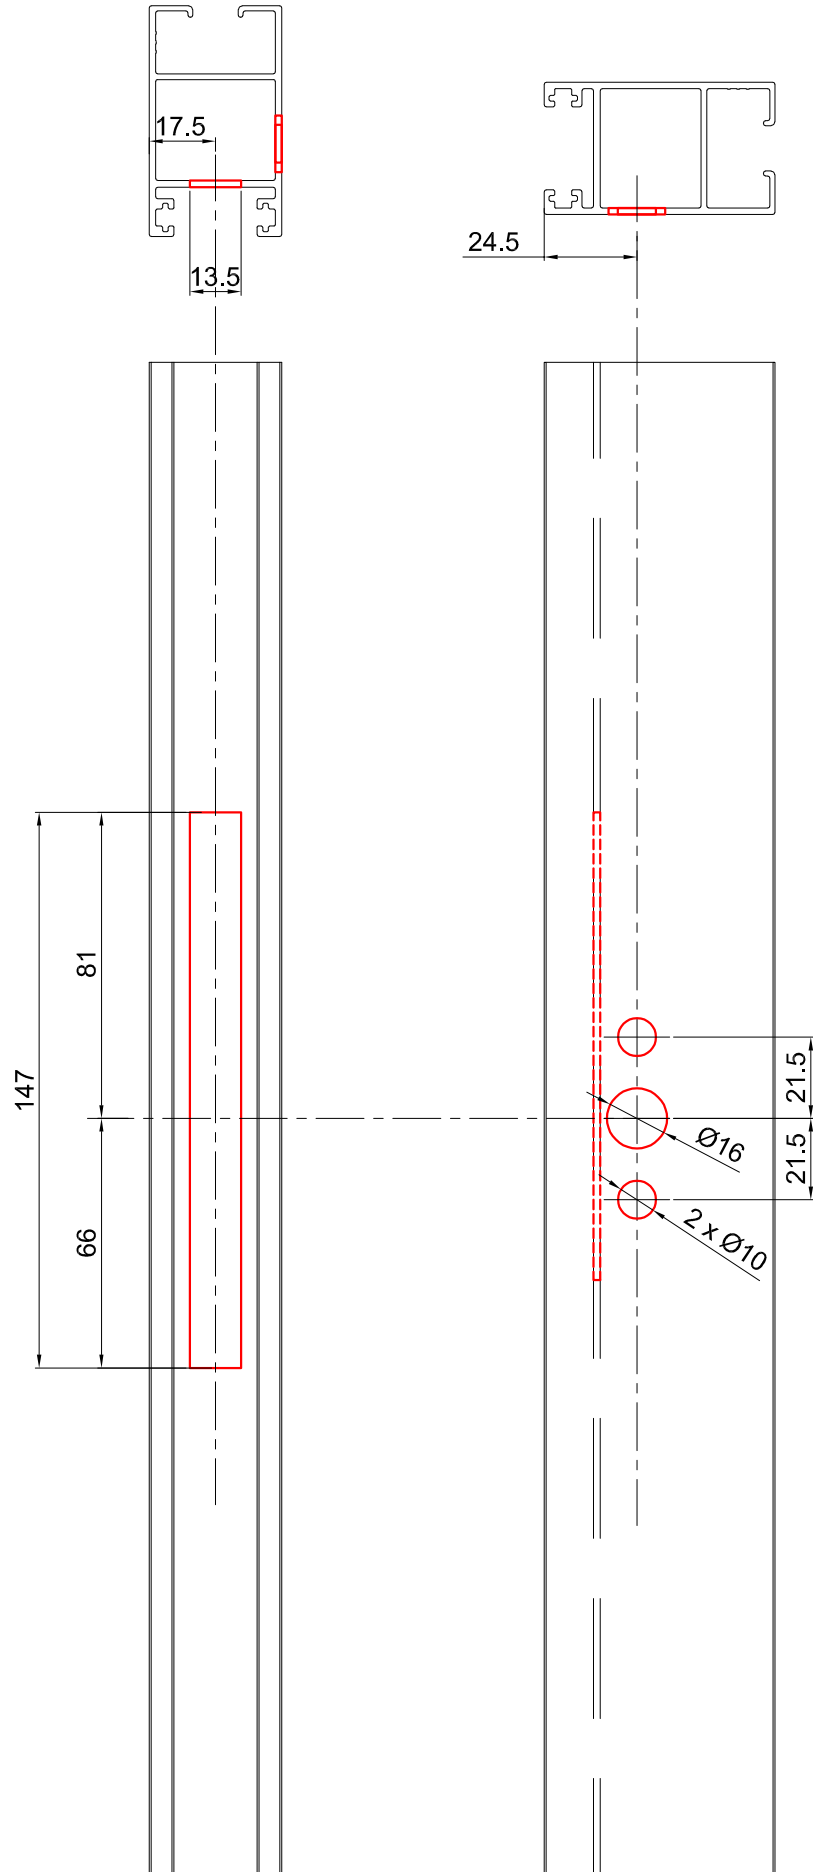

מהדורה	תיאור	סדרה	
1.4	פינויים לסט מנגנון נירוסטה 2 נקודות נעילה + אביזרים, 600 מ"מ - לידית	BS-90