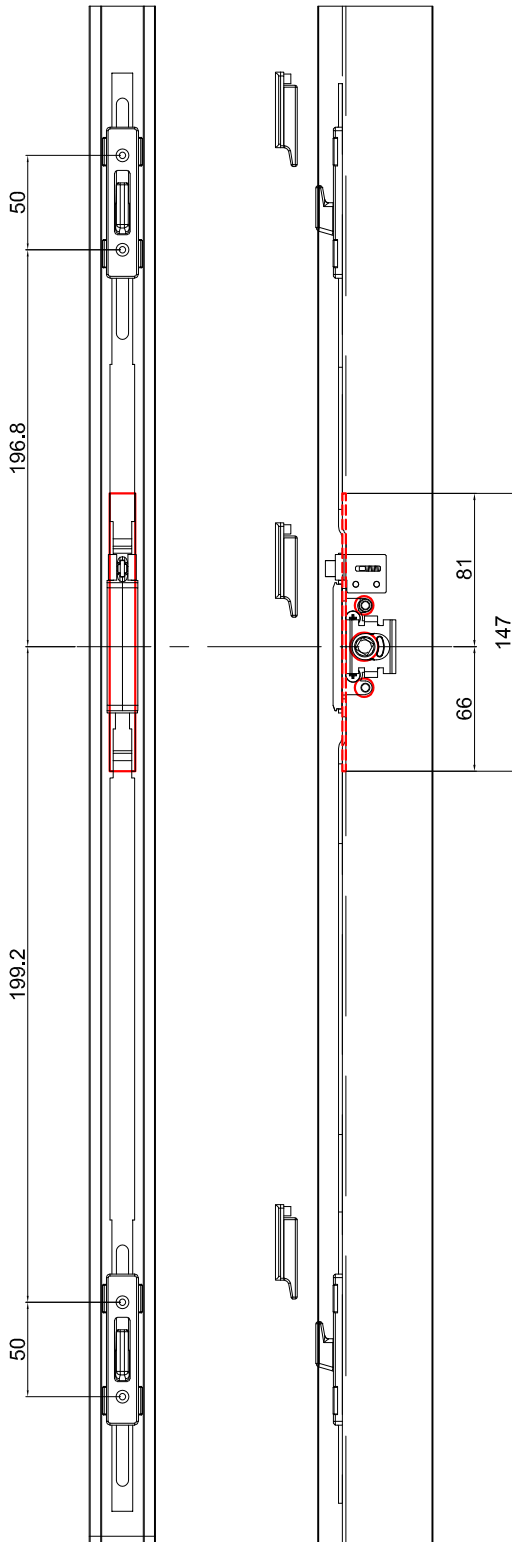

אביזרים

צורה	תאור	מק"ט
	סמ מנגנון נירוסטה 2 נקודות נעילה+ אביזרים, 600 מ"מ	19302100
	ידית לחלון פתיחה 3 מצבים	10204596 10204600 10204700 10204800 10204900