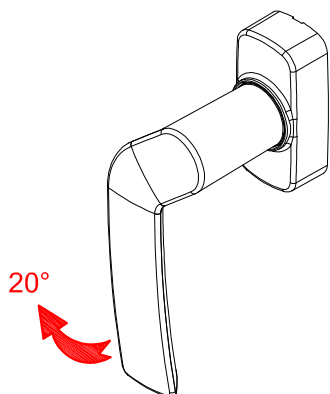

מק"ט	גוון	חומר	כמות באריזה
5040AL	M.F/R/S	זמ"ק+ניילון+פלדה	10

תאור: ידית מוסטת חצי מהלך TWENTY לדלתות הזזה שמאל