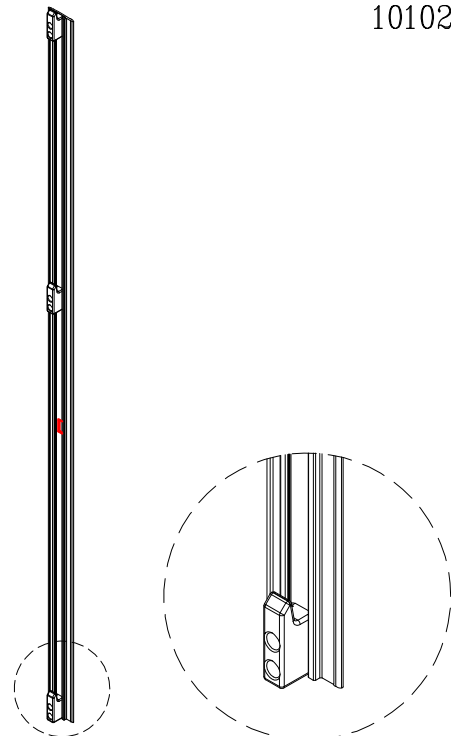

מק"ט	גוון	חומר	כמות באריזה
19909900	M.F	זמ"ק	10

תאור: סט אביזרים לחיבור מנגנון נעילה, מק"ט :
מק"ט: 19302700

מק"ט	גוון	חומר	כמות באריזה
19302700	B	זמ"ק+אלומיניום	10

תאור: מנגנון נעילה-השחלה 3 נקודות נעילה, 1500 מ"מ לסגר BL4
מק"ט: 10102800