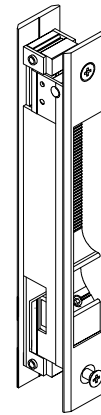

גלגלים

1.04

סגרים

1.06

ידיות

1.07

מנגנון נעילה רב נקודתי

1.10

אביזרים נלווים

1.13

אטמים צורתיים וקוביות מוקצפות

1.14

אטמים

2.00

הוראות פינויים והרכבה למנגנון נעילה

מהדורה	תיאור	סדרה	בליסניה BLISANIA
1.4	מידות פרופילים להרכבת אביזרים	BS-90	

תאור: סגר כפול BL4 + נגדי השחלה

מק"ם	גוון	חומר	כמות באריזה
10103400	M.F/R/S	זמ"ק+אלומיניום	25

תאור: סגר BL6 שקוע למנגון רב נקודתי
מק"ם: 10921800,10921900

מק"ם	גוון	חומר	כמות באריזה
10102800	M.F/R/A/S	זמ"ק+אלומיניום	50

תאור: סגר BL4 למנגון רב נקודתי
מק"ם: 19300100,19300300,19302600,19302700

מק"ם	גוון	חומר	כמות באריזה
10204700	M.F/R/S	זמ"ק+ניילון+פלדה	10

תאור: ידית רומא לחלון פתיחה 3 מצבים

מק"ם	גוון	חומר	כמות באריזה
SL-3010D	M.F/R/A/S	זמ"ק+אלומיניום	50