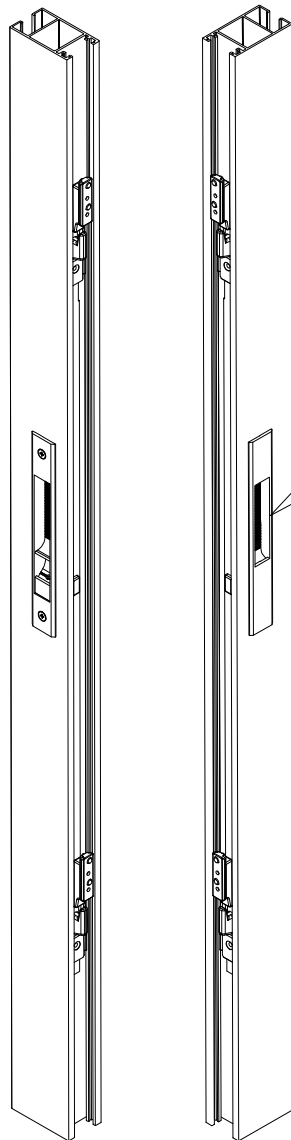

- 2.05 מנגנון נעילה-השחלה 2 נקודות נעילה, 720 מ"מ כולל סט אביזרים - עם סגר BL4

- 2.07 מנגנון נעילה-השחלה 3 נקודות נעילה, 1500 מ"מ כולל סט אביזרים - עם סגר BL4

- 2.09 סט אביזרים 2 נקודות נעילה לסגר BL6

- 2.11 סט אביזרים 3 נקודות נעילה לסגר BL6

- 2.13 סט מנגנון נירוסטה 2 נקודות נעילה + אביזרים, 600 מ"מ - לידית

- 2.15 סט מנגנון נירוסטה 3 נקודות נעילה + אביזרים, 1500 מ"מ - לידית

צורה	תאור	מק"ט
	מגנון נירוסטה 2 נקודות נעילה, 720 מ"מ	19300100
	סט אביזרים - לחיבור מגנון נעילה	19905400
	סגר BL4	10102800