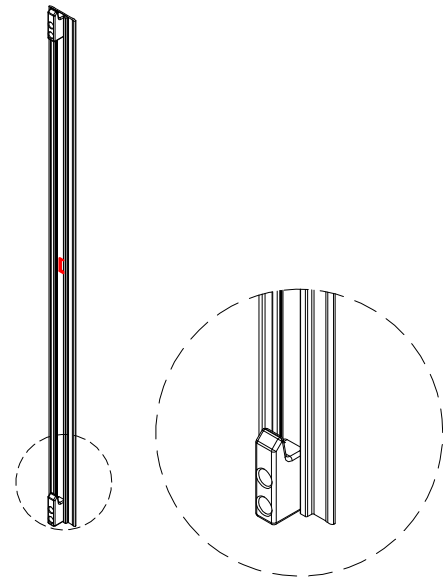

מק"ט	גוון	חומר	כמות באריזה
19909800	M.F	זמ"ק	10

תאור: סט אביזרים לחיבור מנגנון נעילה, מק"ט :
מק"ט: 19302600

מק"ט	גוון	חומר	כמות באריזה
19302600	B	זמ"ק+אלומיניום	10

תאור: מנגנון נעילה-השחלה 2 נקודות נעילה, 720 מ"מ לסגר BL4
מק"ט: 10102800