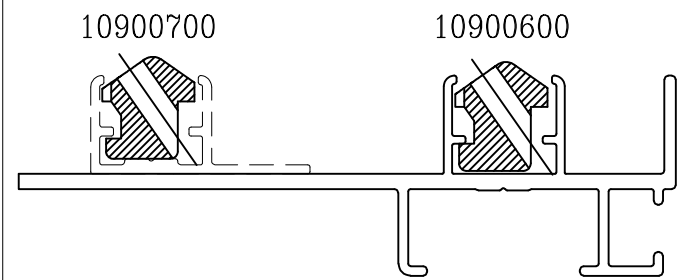

מק"ש	גוון	חומר	כמות באריזה
10900500	M.F	זמ"ק	50

תאור: נגדי השחלה

מק"ש	גוון	חומר	כמות באריזה

תאור: