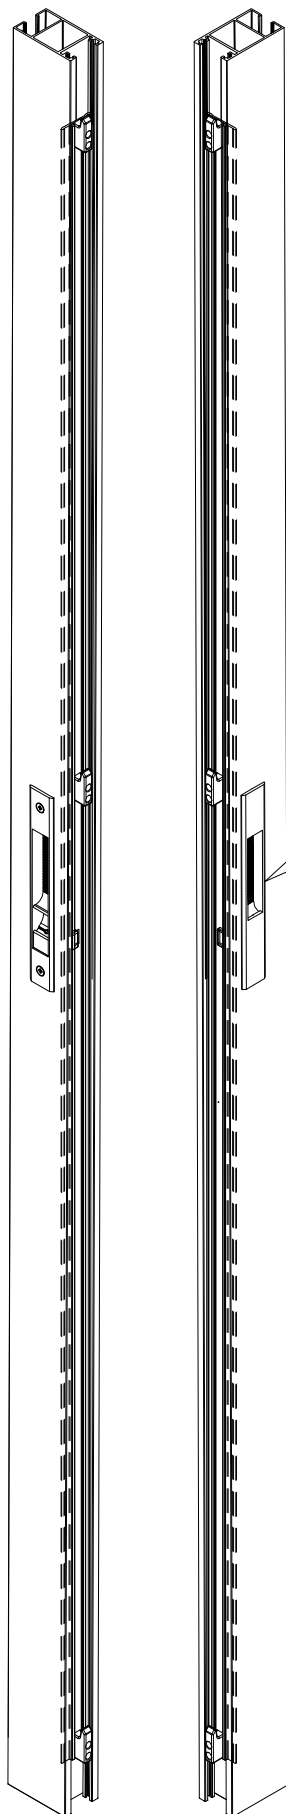

אביזרים

צורה	תאור	מק"ט
	מנגנון נעילה-השחלה 2 נקודות נעילה, 720 מ"מ	19302700
	סט אביזרים - לחיבור מנגנון נעילה	19909900
	סגר BL4	10102800

גובה מרכז הסגר מהרצוף 950 מ"מ