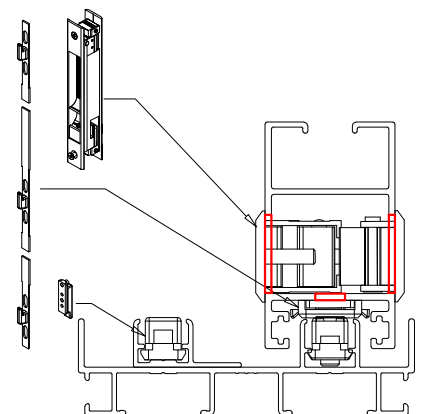

גובה מרכז הסגר מהרצוף 950 מ"מ

אביזרים

צורה	תאור	מק"ט
	מנגנון נירוסטה 3 נקודות נעילה, 1500 מ"מ	19300300
	סט אביזרים - לחיבור מנגנון נעילה	19905600
	סגר BL4	10102800

גובה מרכז הסגר מהרצוף 950 מ"מ

צורה	תאור	מק"ט
	מגנון נעילה-השחלה 2 נקודות נעילה, 720 מ"מ	19302600
	סט אביזרים - לחיבור מגנון נעילה	19909800
	סגר BL4	10102800