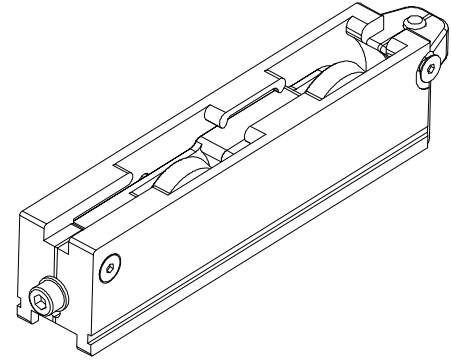

מק"ש	גוון	חומר	כמות באריזה
14201100	M.F	זמ"ק	10

תאור: סט גלגלים מיסב כפול, מתכוונן, עד 270 ק"ג