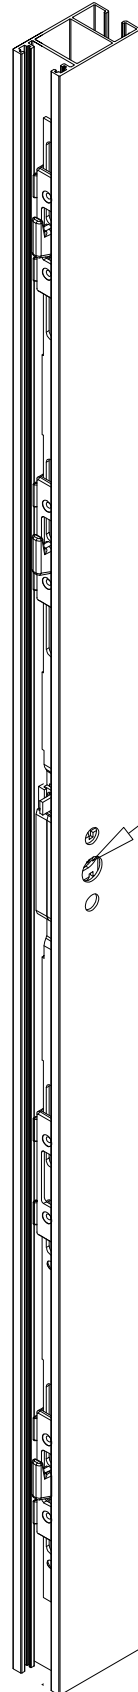

צורה	תאור	מק"ט
	סמ מנגנון נירוסטה 3 נקודות נעילה + אביזרים, 1500 מ"מ	19302200
	ידית לחלון פתיחה 3 מצבים	10204596 10204600 10204700 10204800 10204900