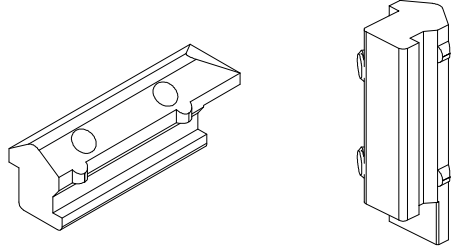

מק"ש	גוון	חומר	כמות באריזה
10900700	M.F	זמ"ק	50

תאור: נגדי נשלף נמוך – עבור מזוזה חלקה תוספת שתל למזוזה