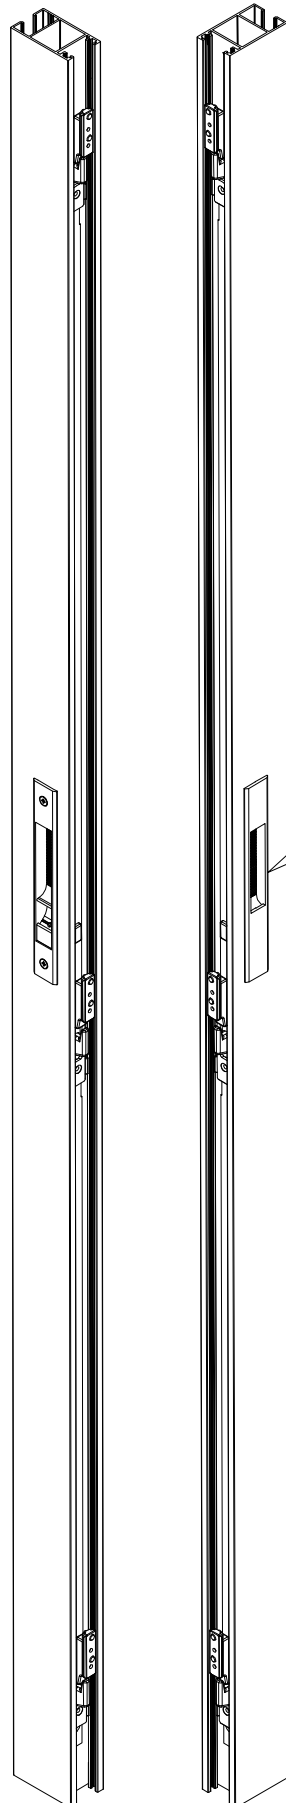

אביזרים

צורה	תאור	מק"ט
	מנגנון נירוסטה 3 נקודות נעילה, 1500 מ"מ	19300300
	סט אביזרים - לחיבור מנגנון נעילה	19905600
	סגר BL4	10102800

גובה מרכז הסגר מהרצוף 950 מ"מ