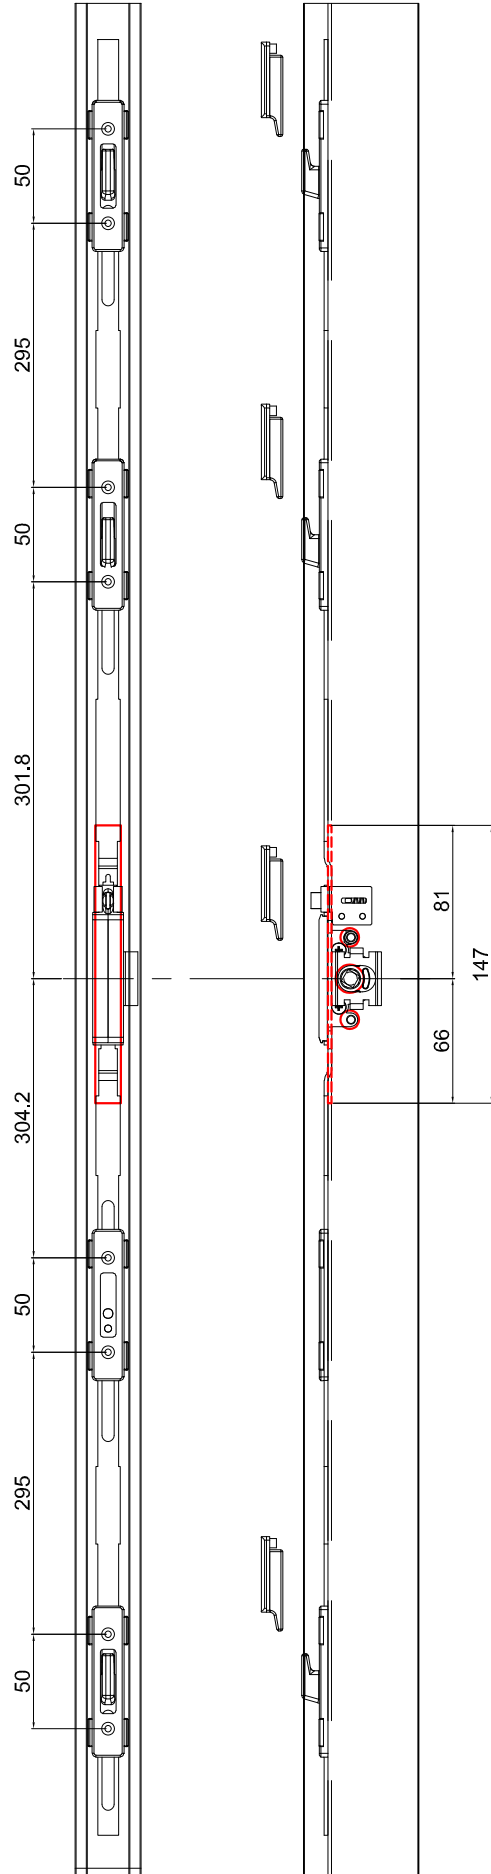

אביזרים

צורה	תאור	מק"ט
	סמ מנגנון נירוסטה 3 נקודות נעילה + אביזרים, 1500 מ"מ	19302200
	ידית לחלון פתיחה 3 מצבים	10204596 10204600 10204700 10204800 10204900

גובה מרכז הסגר מהרצוף 950 מ"מ