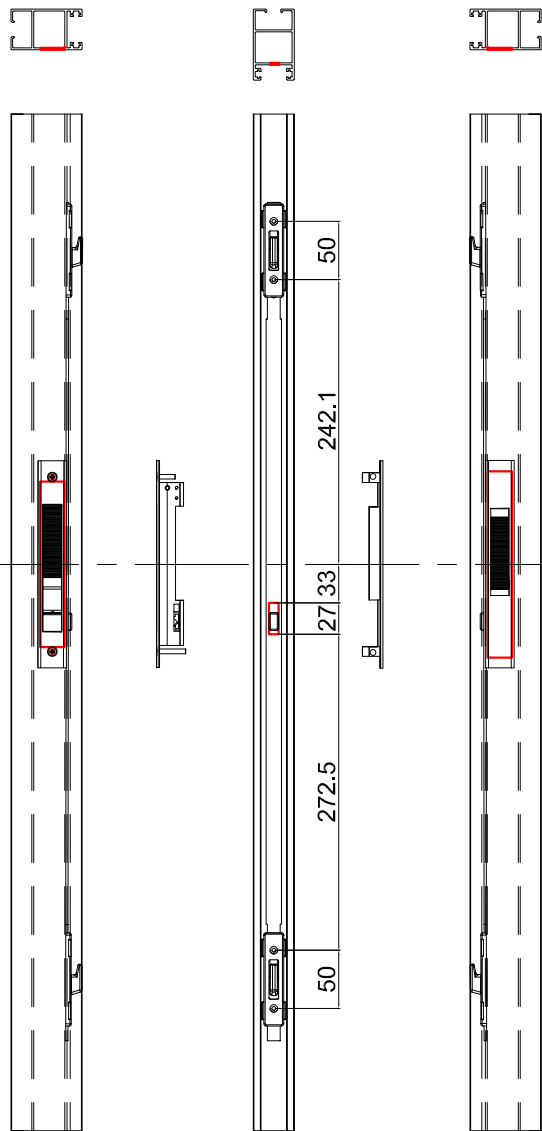

צורה	תאור	מק"ט
	מגנון נירוסטה 2 נקודות נעילה, 720 מ"מ	19300100
	סט אביזרים - לחיבור מגנון נעילה	19905400
	סגר BL4	10102800

גובה מרכז הסגר מהרצוף 950 מ"מ