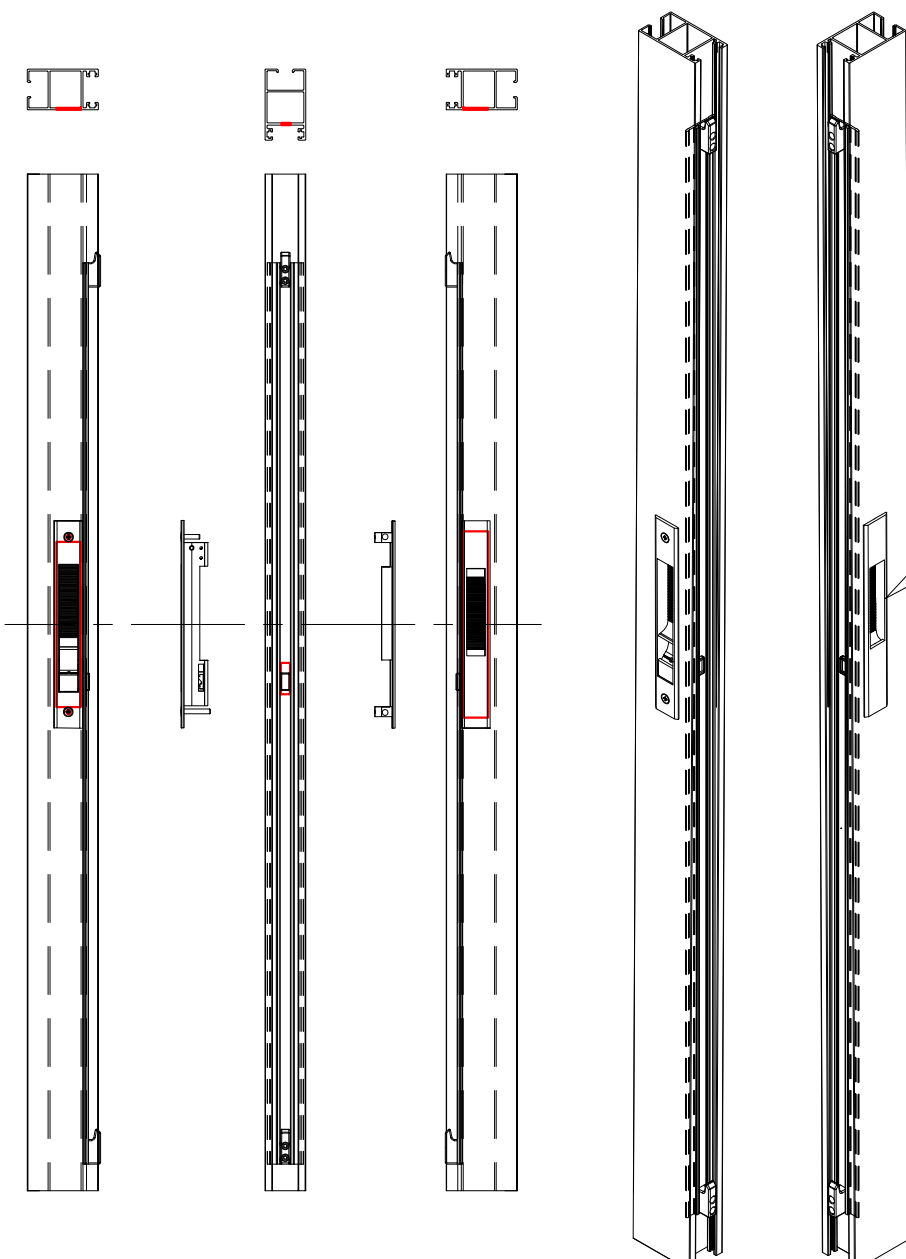

- 2.13 סט מנגנון נירוסטה 2 נקודות נעילה + אביזרים, 600 מ"מ - לידית

- 2.15 סט מנגנון נירוסטה 3 נקודות נעילה + אביזרים, 1500 מ"מ - לידית

צורה	תאור	מק"ט
	מגנון נירוסטה 2 נקודות נעילה, 720 מ"מ	19300100
	סט אביזרים - לחיבור מגנון נעילה	19905400
	סגר BL4	10102800

גובה מרכז הסגר מהרצוף 950 מ"מ

אביזרים

צורה	תאור	מק"ט
	מנגנון נירוסטה 3 נקודות נעילה, 1500 מ"מ	19300300
	סט אביזרים - לחיבור מנגנון נעילה	19905600
	סגר BL4	10102800

גובה מרכז הסגר מהרצוף 950 מ"מ

צורה	תאור	מק"ט
	מגנון נעילה-השחלה 2 נקודות נעילה, 720 מ"מ	19302600
	סט אביזרים - לחיבור מגנון נעילה	19909800
	סגר BL4	10102800

גובה מרכז הסגר מהרצוף 950 מ"מ

אביזרים

צורה	תאור	מק"ט
	מנגנון נעילה-השחלה 2 נקודות נעילה, 720 מ"מ	19302700
	סט אביזרים - לחיבור מנגנון נעילה	19909900
	סגר BL4	10102800

גובה מרכז הסגר מהרצוף 950 מ"מ

צורה	תאור	מק"ם
	סט אביזרים 2 נקודות נעילה	10921800
	סגר BL6	10103400