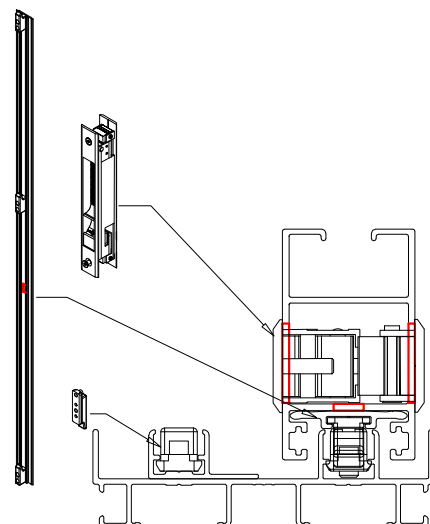

גובה מרכז הסגר מהרצוף 950 מ"מ

אביזרים

צורה	תאור	מק"ט
	מנגנון נירוסטה 3 נקודות נעילה, 1500 מ"מ	19300300
	סט אביזרים - לחיבור מנגנון נעילה	19905600
	סגר BL4	10102800

גובה מרכז הסגר מהרצוף 950 מ"מ

צורה	תאור	מק"ט
	מגנון נעילה-השחלה 2 נקודות נעילה, 720 מ"מ	19302600
	סט אביזרים - לחיבור מגנון נעילה	19909800
	סגר BL4	10102800

גובה מרכז הסגר מהרצוף 950 מ"מ

אביזרים

צורה	תאור	מק"ט
	מנגנון נעילה-השחלה 2 נקודות נעילה, 720 מ"מ	19302700
	סט אביזרים - לחיבור מנגנון נעילה	19909900
	סגר BL4	10102800

גובה מרכז הסגר מהרצוף 950 מ"מ

צורה	תאור	מק"ם
	סט אביזרים 2 נקודות נעילה	10921800
	סגר BL6	10103400