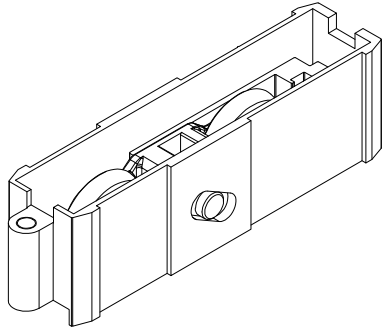

כנף תחתון להרכבת גלגל

כנף צד להרכבת ידית

כנף צד להרכבת סגר

מק"ש	גוון	חומר	כמות באריזה
14200800	M.F	אלומיניום	20

תאור: סט גלגלים מיסב כפול, מתכוונן, עד 240 ק"ג

מק"ש	גוון	חומר	כמות באריזה
14201100	M.F	זמ"ק	10