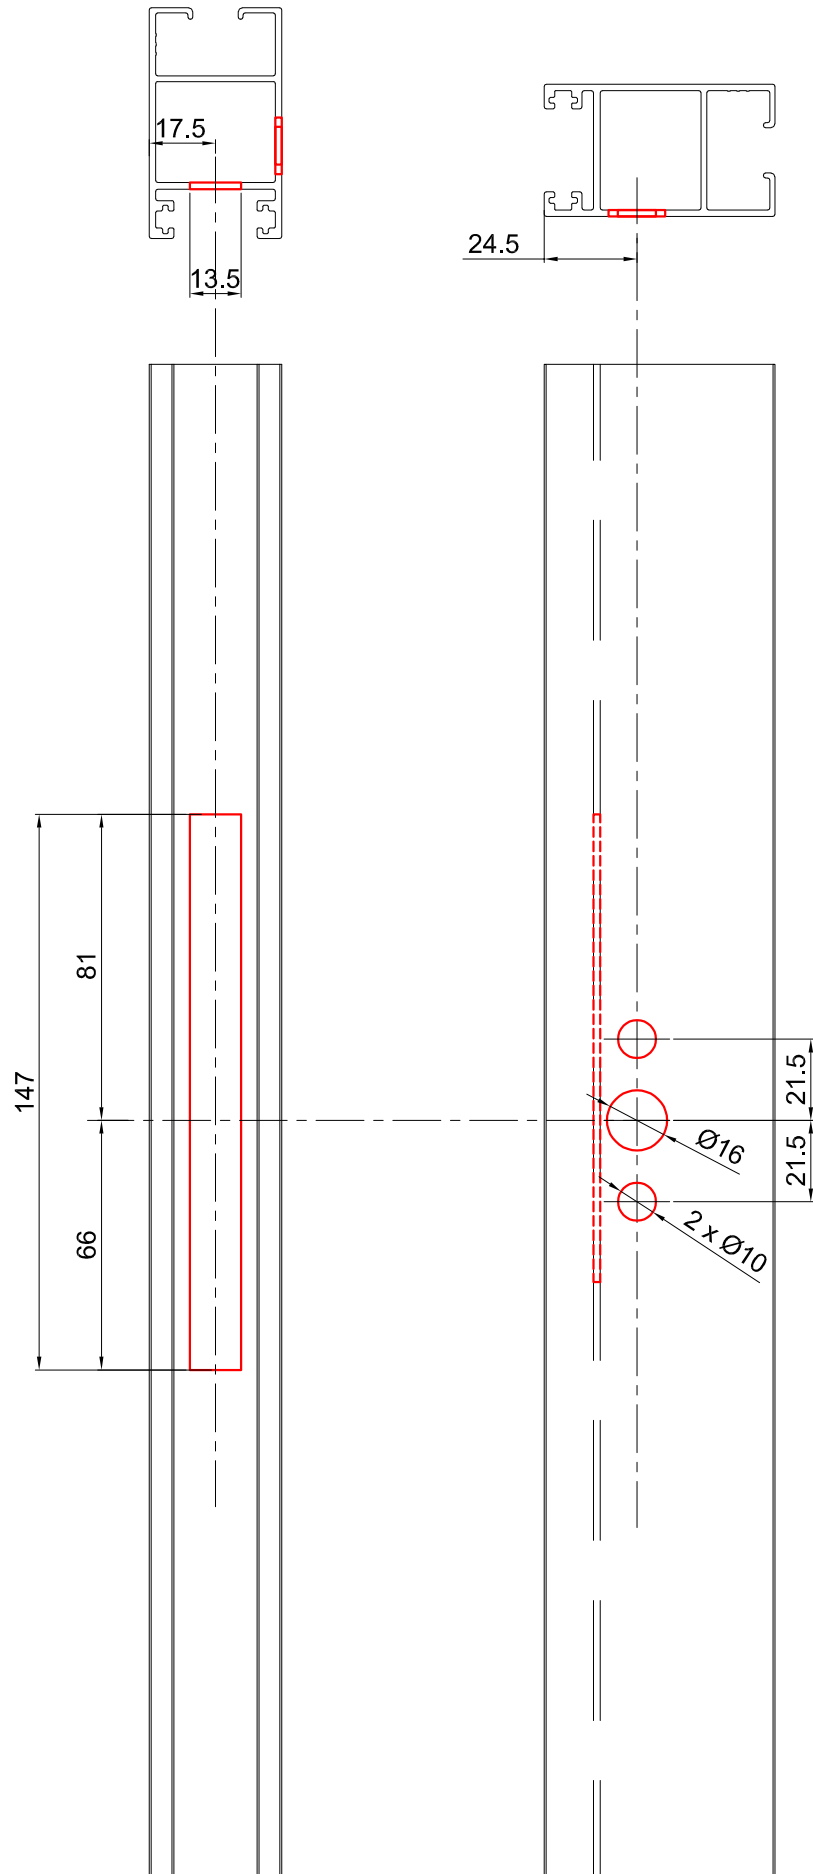

גובה מרכז הסגר מהרצוף 950 מ"מ

אביזרים

צורה	תאור	מק"ט
	סמ מנגנון נירוסטה 3 נקודות נעילה + אביזרים, 1500 מ"מ	19302200
	ידית לחלון פתיחה 3 מצבים	10204596 10204600 10204700 10204800 10204900

גובה מרכז הסגר מהרצוף 950 מ"מ