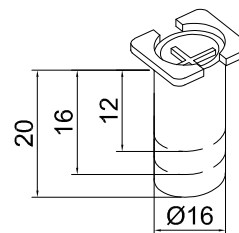

מק"ש	גוון	חומר	כמות באריזה
7112615	B	ניילון	

תאור: פקק לכנף מחוזקת לפרופילים :
מק"ש: 05899,03465

מק"ש	גוון	חומר	כמות באריזה
17100100	B	ניילון 6	1

תאור: פקק ניקוז קוטר 16 מ"מ