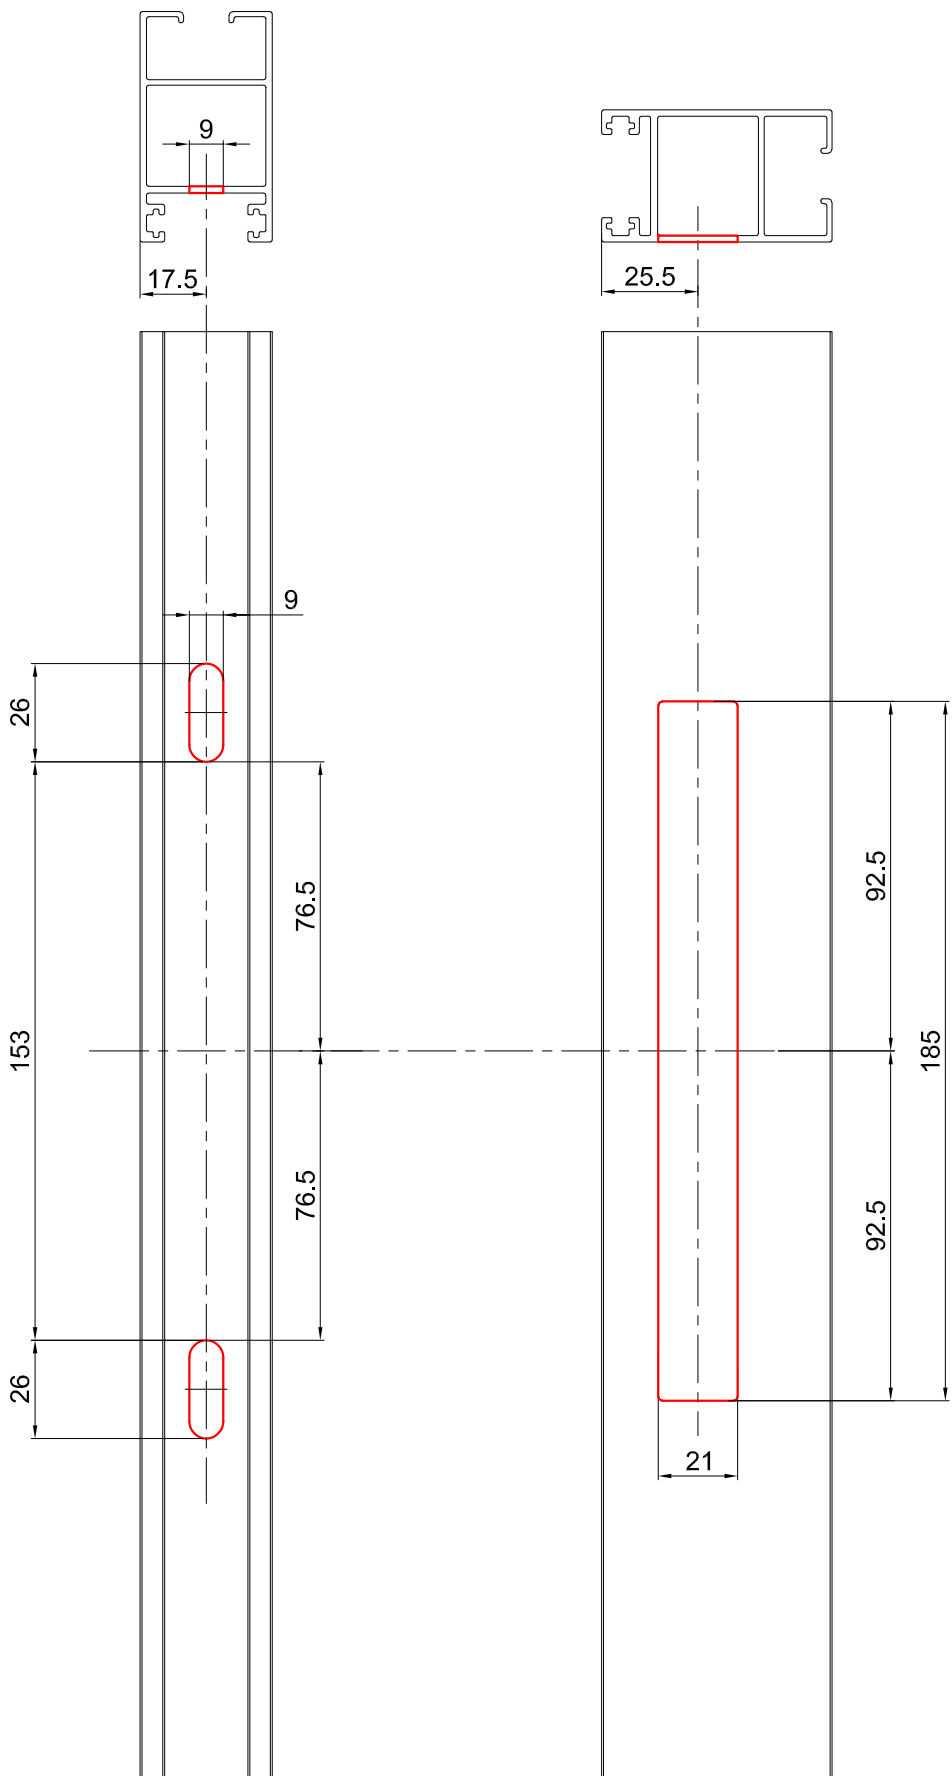

גובה מרכז הסגר מהרצוף 950 מ"מ

אביזרים

צורה	תאור	מק"ט
	מנגנון נעילה-השחלה 2 נקודות נעילה, 720 מ"מ	19302700
	סט אביזרים - לחיבור מנגנון נעילה	19909900
	סגר BL4	10102800

גובה מרכז הסגר מהרצוף 950 מ"מ

צורה	תאור	מק"ם
	סט אביזרים 2 נקודות נעילה	10921800
	סגר BL6	10103400