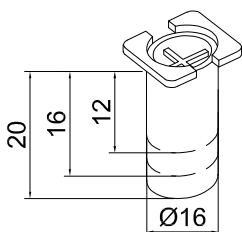

מק"ש	גוון	חומר	כמות באריזה
17100100	B	ניילון 6	1

תאור: פקק ניקוז קוטר 16 מ"מ