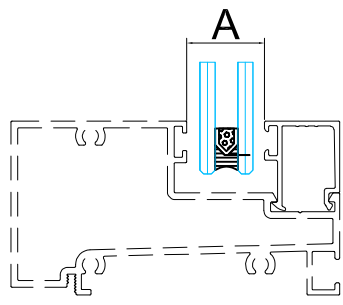

מק"ם	גוון	חומר	כמות באריזה מ"א
24102236	B	E.P.D.M	100

תאור: אטם זיגוג ט לזכוכית 24 מ"מ - מרווח בפרופיל 28 מ"מ

מק"ם	גוון	חומר	כמות באריזה מ"א
24101636	B	P.V.C	450

תאור: גומי לרשת חוץ - דחיפה עובי 5.2 מ"מ

מק"ם	גוון	חומר	כמות באריזה מ"א	תאור: אטם זיגוג חוץ - טריקה לעובי 2.5 מ"מ
24100536	B	E.P.D.M	400	
מק"ם <th>גוון</th> <th>חומר</th> <th>כמות באריזה מ"א</th> <th>תאור: אטם זיגוג חוץ - טריקה לעובי 3.5 מ"מ</th>	גוון	חומר	כמות באריזה מ"א	תאור: אטם זיגוג חוץ - טריקה לעובי 3.5 מ"מ
24100636	B	E.P.D.M	300	
מק"ם <th>גוון</th> <th>חומר</th> <th>כמות באריזה מ"א</th> <th>תאור: אטם זיגוג פנימי - דחיפה עובי 2 מ"מ</th>	גוון	חומר	כמות באריזה מ"א	תאור: אטם זיגוג פנימי - דחיפה עובי 2 מ"מ
24100136	B	E.P.D.M	400	
מק"ם <th>גוון</th> <th>חומר</th> <th>כמות באריזה מ"א</th> <th>תאור: אטם זיגוג פנימי - דחיפה עובי 3 מ"מ</th>	גוון	חומר	כמות באריזה מ"א	תאור: אטם זיגוג פנימי - דחיפה עובי 3 מ"מ
24100236	B	E.P.D.M	300	
מק"ם <th>גוון</th> <th>חומר</th> <th>כמות באריזה מ"א</th> <th>תאור: אטם זיגוג פנימי - דחיפה עובי 4 מ"מ</th>	גוון	חומר	כמות באריזה מ"א	תאור: אטם זיגוג פנימי - דחיפה עובי 4 מ"מ
24101036	B	E.P.D.M	200	
מק"ם <th>גוון</th> <th>חומר</th> <th>כמות באריזה מ"א</th> <th>תאור: אטם זיגוג פנימי - דחיפה עובי 5 מ"מ</th>	גוון	חומר	כמות באריזה מ"א	תאור: אטם זיגוג פנימי - דחיפה עובי 5 מ"מ
24100336	B	E.P.D.M	200	
מק"ם <th>גוון</th> <th>חומר</th> <th>כמות באריזה מ"א</th> <th>תאור: אטם זיגוג פנימי - דחיפה עובי 6 מ"מ</th>	גוון	חומר	כמות באריזה מ"א	תאור: אטם זיגוג פנימי - דחיפה עובי 6 מ"מ
24101136	B	E.P.D.M	150	