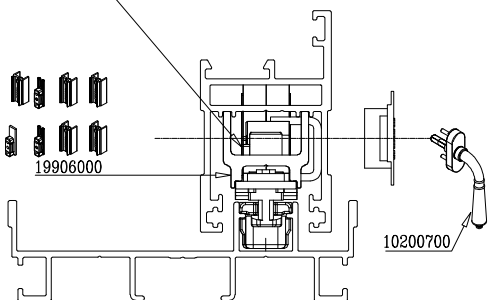

צורה	תאור	מק"ם
	מנגנון 2 נקודות נעילה 600 מ"מ	19300600
	סט אביזרים - לחיבור מנגנון נעילה	19905900
	ידיה סיבובית	10200700 10200800 10204100

גובה מרכז הסגר
מהרצוף 950 מ"מ

מהדורה 1.4	תיאור פינויים למגנון 3 נקודות נעילה לידית סיבובית + משבת, 1500 מ"מ + סט אביזרים	סדרה BS-73+75	
----------------------	--	-------------------------	--

אביזרים

צורה	תאור	מק"ט
	מנגנון 3 נקודות נעילה 1500 מ"מ	19300700
	סט אביזרים - לחיבור מנגנון נעילה	19906000
	ידית סבובית	10200700 10200800 10204100

גובה מרכז הסגר
מהרצוף 950 מ"מ

19300700

19906000

10200700