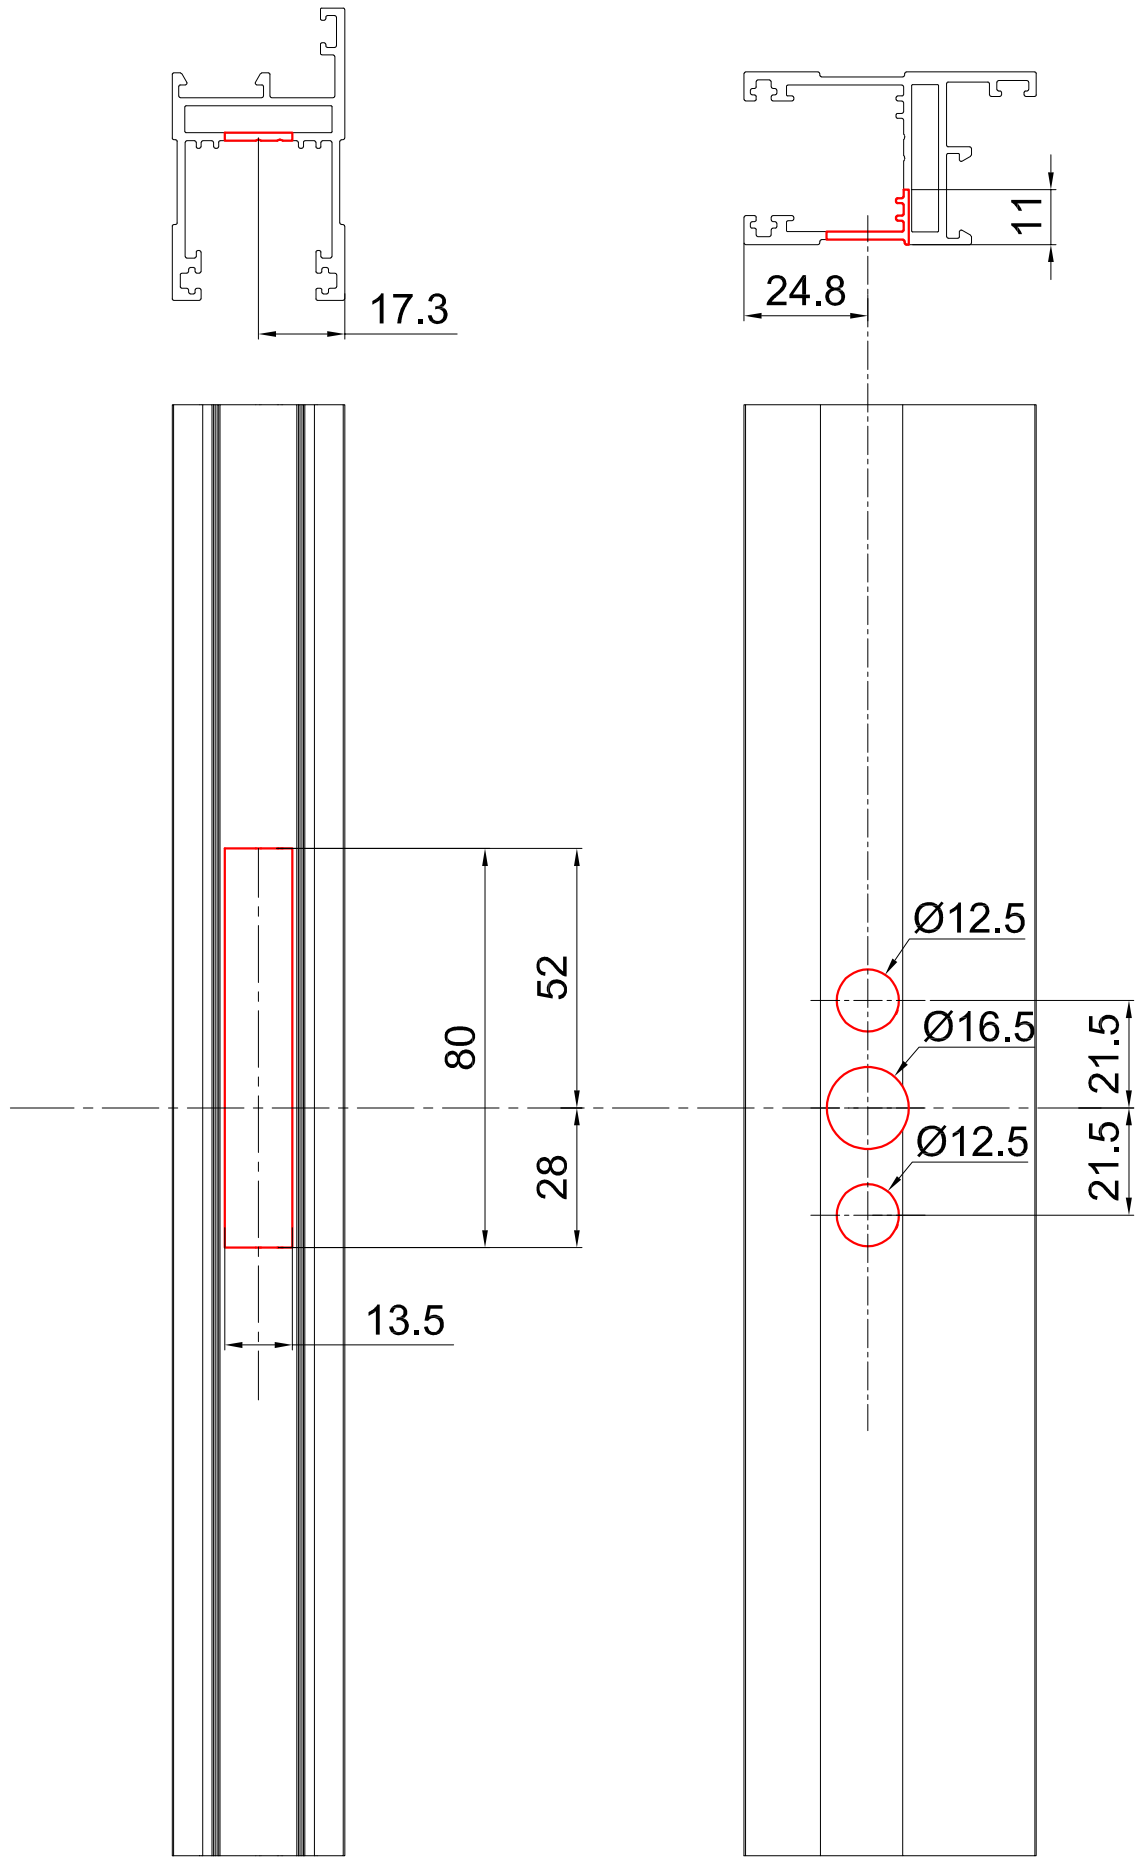

מהדורה	תיאור	סדרה	 בליסניה BLISANIA
1.4	מידות פרופילים להרכבת אביזרים	BS-73+75	

BS-73

כנף צד להרכבת ידית

כנף צד להרכבת סגר

כנף תחתון להרכבת גלגל

BS-75

כנף צד להרכבת ידית

כנף צד להרכבת סגר

A=17

מק"ם	גוון	חומר	כמות באריזה מ"א
711213837	B	E.P.D.M	

תאור: אטם זיגוג ט לזכוכית 10 מ"מ - מרווח בפרופיל 17 מ"מ

מק"ם	גוון	חומר	כמות באריזה מ"א
711213237	B	E.P.D.M	200

תאור: אטם זיגוג ט לזכוכית 14 מ"מ - מרווח בפרופיל 17 מ"מ

פרק 2

- 2.01** מנגנון 2 נקודות נעילה לידית סיבובית + משבת, 600 מ"מ + סט אביזרים
-
- 2.03** מנגנון 3 נקודות נעילה לידית סיבובית + משבת, 1500 מ"מ + סט אביזרים
-

מהדורה 1.4	תיאור פינויים למנגנון 2 נקודות נעילה לידיית סיבובית + משבת, 600 מ"מ + סט אביזרים	סדרה BS-73+75	
----------------------	---	-------------------------	--

צורה	תאור	מק"ם
	מנגנון 2 נקודות נעילה 600 מ"מ	19300600
	סט אביזרים - לחיבור מנגנון נעילה	19905900
	ידיה סיבובית	10200700 10200800 10204100

גובה מרכז הסגר
מהרצוף 950 מ"מ

מהדורה 1.4	תיאור פינויים למגנון 3 נקודות נעילה לידית סיבובית + משבת, 1500 מ"מ + סט אביזרים	סדרה BS-73+75	
----------------------	--	-------------------------	--