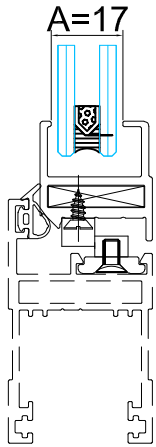

מהדורה	תיאור	סדרה	 בליסניה BLISANIA
1.4	מידות פרופילים להרכבת אביזרים	BS-73+75	

BS-73

כנף צד להרכבת ידית

כנף צד להרכבת סגר

כנף תחתון להרכבת גלגל

BS-75

כנף צד להרכבת ידית

כנף צד להרכבת סגר

מק"ש	גוון	חומר	כמות באריזה
<p>תאור:</p>			

מק"ש	גוון	חומר	כמות באריזה
7111833	M.F	E.P.D.M	1
<p>תאור: אטם צורתי מסילה עליונה 3 נתיבים מק"ש: 05972</p> 			

=A מרווח בפרופיל		כמות באריזה מ"א	חומר	גוון	מק"ט
		400	E.P.D.M	B	24100536
תאור: אטם זיגוג חוץ - טריקה לעובי 2.5 מ"מ					
A=11 05966		כמות באריזה מ"א	חומר	גוון	מק"ט
		300	E.P.D.M	B	24100636
תאור: אטם זיגוג חוץ - טריקה לעובי 3.5 מ"מ					
A=16 05992		כמות באריזה מ"א	חומר	גוון	מק"ט
		400	E.P.D.M	B	24100136
תאור: אטם זיגוג פנימי - דחיפה עובי 2 מ"מ					
A=16 05992		כמות באריזה מ"א	חומר	גוון	מק"ט
		300	E.P.D.M	B	24100236
תאור: אטם זיגוג פנימי - דחיפה עובי 3 מ"מ					
A=16 05992		כמות באריזה מ"א	חומר	גוון	מק"ט
		200	E.P.D.M	B	24101036
תאור: אטם זיגוג פנימי - דחיפה עובי 4 מ"מ					
A=23 05996		כמות באריזה מ"א	חומר	גוון	מק"ט
		200	E.P.D.M	B	24100336
תאור: אטם זיגוג פנימי - דחיפה עובי 5 מ"מ					
A=23 05996		כמות באריזה מ"א	חומר	גוון	מק"ט
		150	E.P.D.M	B	24101136
תאור: אטם זיגוג פנימי - דחיפה עובי 6 מ"מ					
A=27 05214		כמות באריזה מ"א	חומר	גוון	מק"ט
		450	P.V.C	B	24101636
תאור: גומי לרשת חוץ - דחיפה עובי 5.2 מ"מ					

A=10

מק"ם	גוון	חומר	כמות באריזה מ"א
711213037	B	E.P.D.M	100

תאור: אטם זיגוג ט לזכוכית 4 מ"מ - מרווח בפרופיל 10 מ"מ

מק"ם	גוון	חומר	כמות באריזה מ"א
711213137	B	E.P.D.M	100

תאור: אטם זיגוג ט לזכוכית 6 מ"מ - מרווח בפרופיל 10 מ"מ

A=17

מק"ם	גוון	חומר	כמות באריזה מ"א
711213837	B	E.P.D.M	

תאור: אטם זיגוג ט לזכוכית 10 מ"מ - מרווח בפרופיל 17 מ"מ

מק"ם	גוון	חומר	כמות באריזה מ"א
711213237	B	E.P.D.M	200

תאור: אטם זיגוג ט לזכוכית 14 מ"מ - מרווח בפרופיל 17 מ"מ