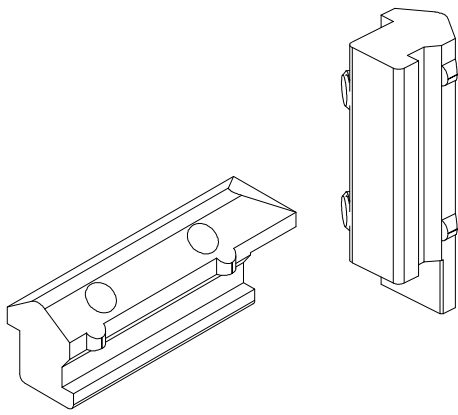

מק"ט	גוון	חומר	כמות באריזה
10900700	M.F	זמ"ק	50

תאור: נגדי נשלף נמוך – עבור מזוזה חלקה
תוספת שתל למזוזה