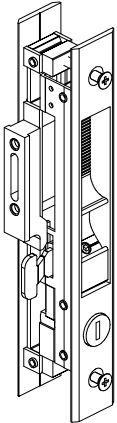

<u>עמוד:</u>	<u>תאור:</u>
1.03	גלגלים
1.04	סגרים
1.05	ידיות
1.06	מנגנון נעילה רב נקודתי
1.07	סוגי נגדיים
1.08	פינות
1.09	אביזרים נלווים
1.10	אטמים צורתיים וקוביות מוקצפות
1.12	אטמים
2.00	הוראות פינויים והרכבה למנגנון נעילה

מהדורה	תיאור	סדרה	 בליסניה BLISANIA
1.4	מידות פרופילים להרכבת אביזרים	BS-73+75	

BS-73

כנף צד להרכבת ידית

כנף צד להרכבת סגר

כנף תחתון להרכבת גלגל

BS-75

כנף צד להרכבת ידית

כנף צד להרכבת סגר

תאור: סם גלגלים מיסב כפול, מתכוונן, עד 100 ק"ג

מק"ט	גוון	חומר	כמות באריזה
10100600	M.F/R/A/S	זמ"ק+אלומיניום	50

תאור: סגר קפיצי BL2 + נגדי נשלף

מק"ט	גוון	חומר	כמות באריזה
10100400	M.F/R/A/S	זמ"ק+אלומיניום	50

תאור: סגר קפיצי BL1 + נגדי נשלף

מק"ט	גוון	חומר	כמות באריזה
10101200	M.F/R/A/S	זמ"ק+אלומיניום	50

תאור: סגר כפול BL4 + מפתח + נגדי השחלה

מק"ט	גוון	חומר	כמות באריזה
10102300	M.F/R/A/S	זמ"ק+אלומיניום	50

תאור: סגר כפול BL4 + נגדי נשלף