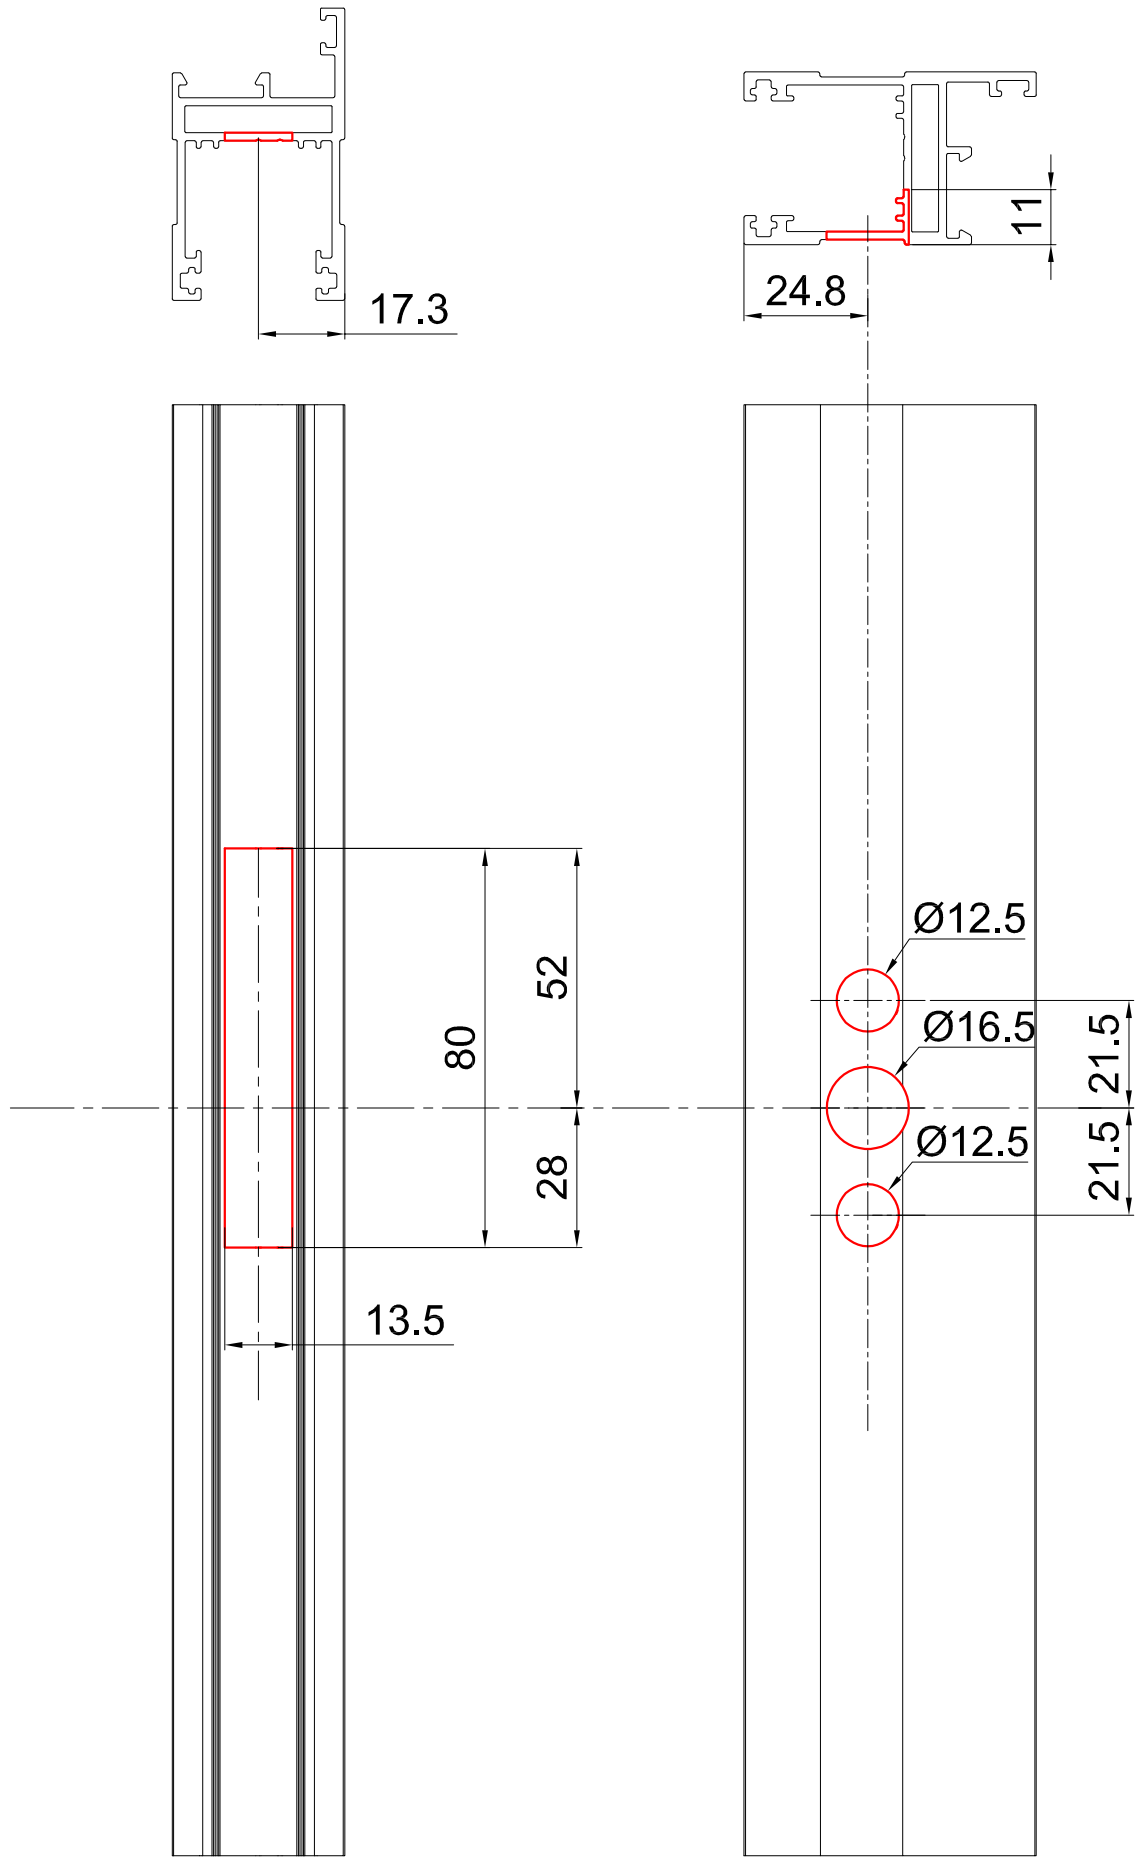

מהדורה 1.4	תיאור פינויים למנגנון 2 נקודות נעילה לידיית סיבובית + משבת, 600 מ"מ + סט אביזרים	סדרה BS-73+75