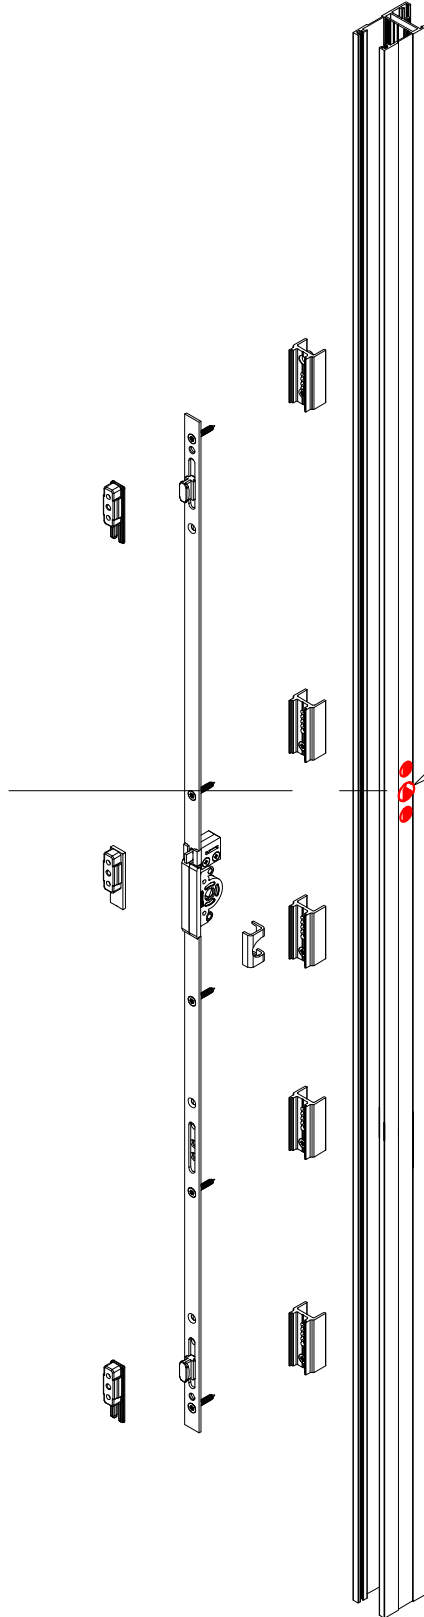

צורה	תאור	מק"ם
	מנגנון 2 נקודות נעילה 600 מ"מ	19300600
	סט אביזרים - לחיבור מנגנון נעילה	19905900
	ידיה סיבובית	10200700 10200800 10204100

גובה מרכז הסגר
מהרצוף 950 מ"מ