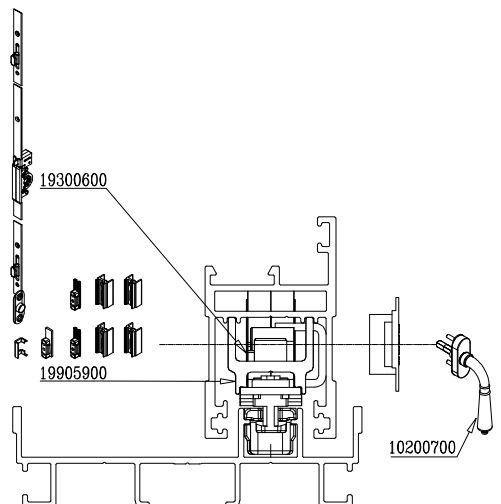

פרק 2

- 2.01** מנגנון 2 נקודות נעילה לידית סיבובית + משבת, 600 מ"מ + סט אביזרים
-
- 2.03** מנגנון 3 נקודות נעילה לידית סיבובית + משבת, 1500 מ"מ + סט אביזרים
-

מהדורה 1.4	תיאור פינויים למנגנון 2 נקודות נעילה לידיית סיבובית + משבת, 600 מ"מ + סט אביזרים	סדרה BS-73+75	
----------------------	---	-------------------------	--

צורה	תאור	מק"ם
	מנגנון 2 נקודות נעילה 600 מ"מ	19300600
	סט אביזרים - לחיבור מנגנון נעילה	19905900
	ידיה סיבובית	10200700 10200800 10204100

גובה מרכז הסגר
מהרצוף 950 מ"מ

מהדורה 1.4	תיאור פינויים למגנון 3 נקודות נעילה לידית סיבובית + משבת, 1500 מ"מ + סט אביזרים	סדרה BS-73+75	
----------------------	--	-------------------------	--