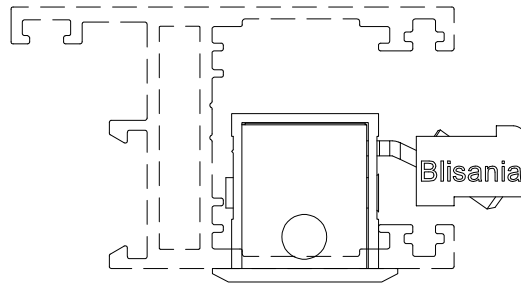

מהדורה	תיאור	סדרה	 בליסניה BLISANIA
1.4	מידות פרופילים להרכבת אביזרים	BS-73+75	

BS-73

כנף צד להרכבת ידית

כנף צד להרכבת סגר

כנף תחתון להרכבת גלגל

BS-75

כנף צד להרכבת ידית

כנף צד להרכבת סגר