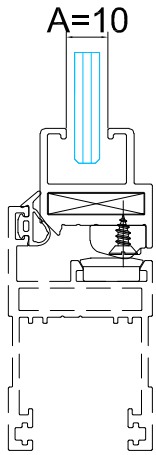

A=10

מק"ם	גוון	חומר	כמות באריזה מ"א
711213037	B	E.P.D.M	100

תאור: אטם זיגוג ט לזכוכית 4 מ"מ - מרווח בפרופיל 10 מ"מ

מק"ם	גוון	חומר	כמות באריזה מ"א
711213137	B	E.P.D.M	100

תאור: אטם זיגוג ט לזכוכית 6 מ"מ - מרווח בפרופיל 10 מ"מ