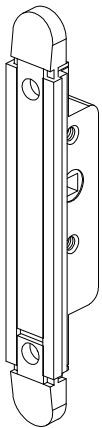

בליסניה
BLISANIA

קטלוג אביזרים

לסדרה BS-73+75

מהדורה 1.4

מקרא לגוונים:

	R	RAL
R	W	White
	B	Black
A		Anodiz
S		Special
		M.F.

מהדורה	תיאור	סדרה	 בליסניה BLISANIA
1.4	רשומות אביזרים	BS-73+75	

פרק 1

<u>עמוד:</u>	<u>תאור:</u>
1.03	גלגלים
1.04	סגרים
1.05	ידיות
1.06	מנגנון נעילה רב נקודתי
1.07	סוגי נגדיים
1.08	פינות
1.09	אביזרים נלווים
1.10	אטמים צורתיים וקוביות מוקצפות
1.12	אטמים
2.00	הוראות פינויים והרכבה למנגנון נעילה

מהדורה	תיאור	סדרה	 בליסניה BLISANIA
1.4	מידות פרופילים להרכבת אביזרים	BS-73+75	

BS-73

כנף צד להרכבת ידית

כנף צד להרכבת סגר

כנף תחתון להרכבת גלגל

BS-75

כנף צד להרכבת ידית

כנף צד להרכבת סגר

תאור: ידית וינה לחלון פתיחה/הזזה

מק"ם	גוון	חומר	כמות באריזה
10200700	M.F,R,S	זמ"ק+אלומיניום	30

תאור: ידית ונציה לחלון פתיחה/הזזה

מק"ם	גוון	חומר	כמות באריזה
711730200	M.F	זמ"ק+נירוסטה	20

תאור: מעביר תנועה (קסטה)
מק"ם: 10200700,10200800,10204100