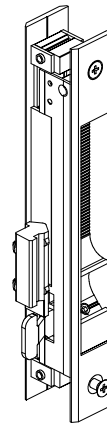

<u>עמוד:</u>	<u>תאור:</u>
1.03	גלגלים
1.04	סגרים
1.05	ידיות
1.06	מנגנון נעילה רב נקודתי
1.07	סוגי נגדיים
1.08	פינות
1.09	אביזרים נלווים
1.10	אטמים צורתיים וקוביות מוקצפות
1.12	אטמים
2.00	הוראות פינויים והרכבה למנגנון נעילה

מהדורה	תיאור	סדרה	 בליסניה BLISANIA
1.4	מידות פרופילים להרכבת אביזרים	BS-73+75	

BS-73

כנף צד להרכבת ידית

כנף צד להרכבת סגר

כנף תחתון להרכבת גלגל

BS-75

כנף צד להרכבת ידית

כנף צד להרכבת סגר

תאור: סגר קפיצי BL1 + נגדי נשלף

מק"ט	גוון	חומר	כמות באריזה
10101200	M.F/R/A/S	זמ"ק+אלומיניום	50

תאור: סגר כפול BL4 + מפתח + נגדי השחלה

מק"ט	גוון	חומר	כמות באריזה
10102300	M.F/R/A/S	זמ"ק+אלומיניום	50

תאור: סגר כפול BL4 + נגדי נשלף