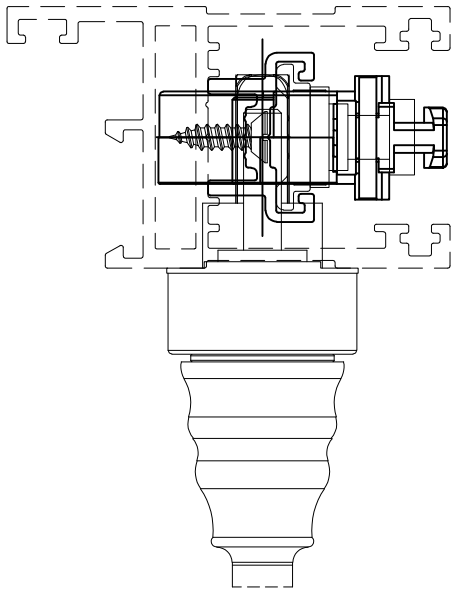

מהדורה	תיאור	סדרה	 בליסניה BLISANIA
1.4	מידות פרופילים להרכבת אביזרים	BS-73+75	

BS-73

כנף צד להרכבת ידית

כנף צד להרכבת סגר

כנף תחתון להרכבת גלגל

BS-75

כנף צד להרכבת ידית

כנף צד להרכבת סגר