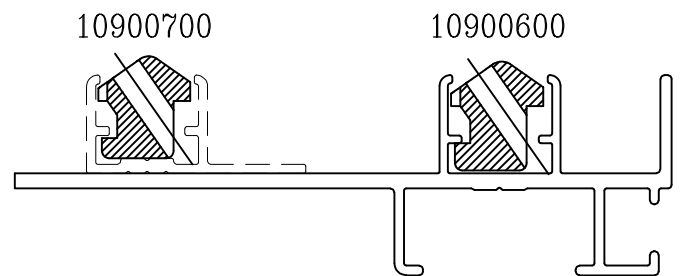

מק"ט	גוון	חומר	כמות באריזה
10900500	M.F	זמ"ק	50

תאור: נגדי השחלה

מק"ט	גוון	חומר	כמות באריזה

תאור: