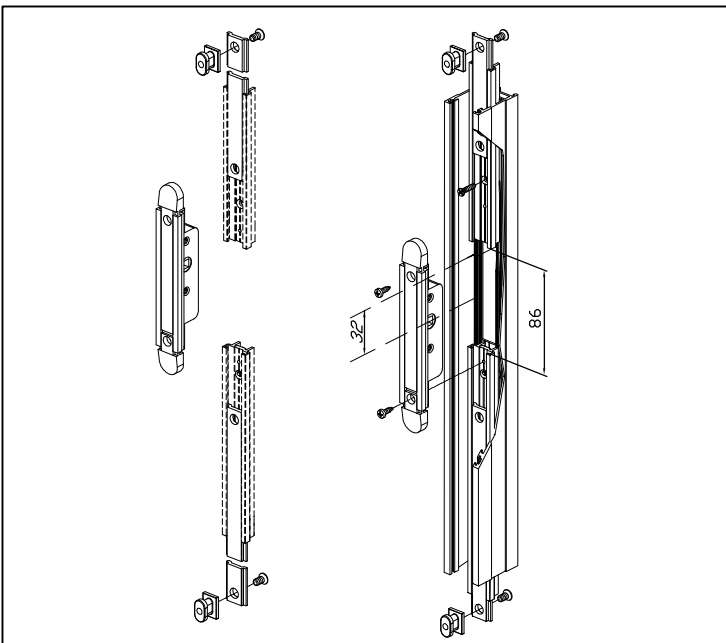

מק"ם	גוון	חומר	כמות באריזה
711730200	M.F	זמ"ק+נירוסטה	20

תאור: מעביר תנועה (קסטה)
מק"ם: 10200700,10200800,10204100

מק"ם	גוון	חומר	כמות באריזה
10204100	M.F,R,S	זמ"ק+נירוסטה	30

תאור: ידית מילאנו לחלון פתיחה/הזזה