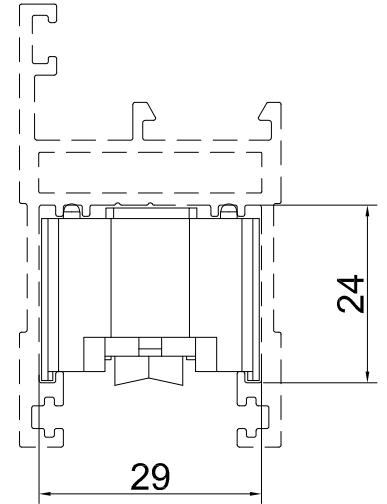

מהדורה	תיאור	סדרה	 בליסניה BLISANIA
1.4	מידות פרופילים להרכבת אביזרים	BS-73+75	

BS-73

כנף צד להרכבת ידית

כנף צד להרכבת סגר

כנף תחתון להרכבת גלגל

BS-75

כנף צד להרכבת ידית

כנף צד להרכבת סגר