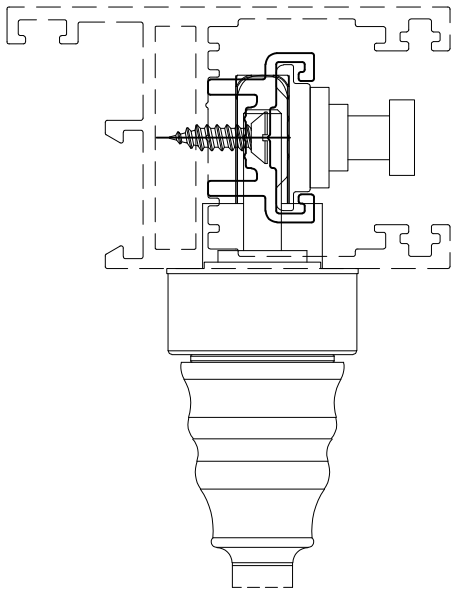

מהדורה	תיאור	סדרה	 בליסניה BLISANIA
1.4	מידות פרופילים להרכבת אביזרים	BS-73+75	

BS-73

כנף צד להרכבת ידית

כנף צד להרכבת סגר

כנף תחתון להרכבת גלגל

BS-75

כנף צד להרכבת ידית

כנף צד להרכבת סגר