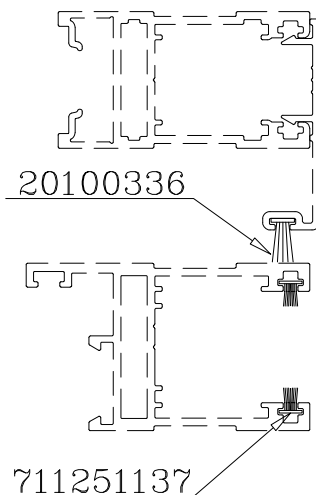

A=10

מק"ם	גוון	חומר	כמות באריזה מ"א
711213037	B	E.P.D.M	100

תאור: אטם זיגוג ט לזכוכית 4 מ"מ - מרווח בפרופיל 10 מ"מ

מק"ם	גוון	חומר	כמות באריזה מ"א
711213137	B	E.P.D.M	100

תאור: אטם זיגוג ט לזכוכית 6 מ"מ - מרווח בפרופיל 10 מ"מ

A=17

מק"ם	גוון	חומר	כמות באריזה מ"א
711213837	B	E.P.D.M	

תאור: אטם זיגוג ט לזכוכית 10 מ"מ - מרווח בפרופיל 17 מ"מ

מק"ם	גוון	חומר	כמות באריזה מ"א
711213237	B	E.P.D.M	200

תאור: אטם זיגוג ט לזכוכית 14 מ"מ - מרווח בפרופיל 17 מ"מ

מק"ם	גוון	חומר	כמות באריזה מ"א
711251137	B	סיבים סינטטיים	400

תאור: מברשת 4.8x6 + סנפיר

מק"ם	גוון	חומר	כמות באריזה מ"א
711250437	B	סיבים סינטטיים	200

תאור: מברשת פנימית במשקוף CF 48x1200