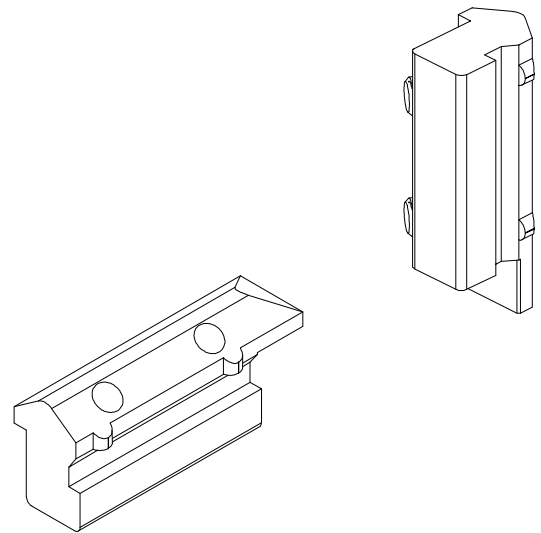

מק"ט	גוון	חומר	כמות באריזה
10900600	M.F	זמ"ק	50

תאור: נגדי נשלף גבוה – עבור מזוזה עם שתל