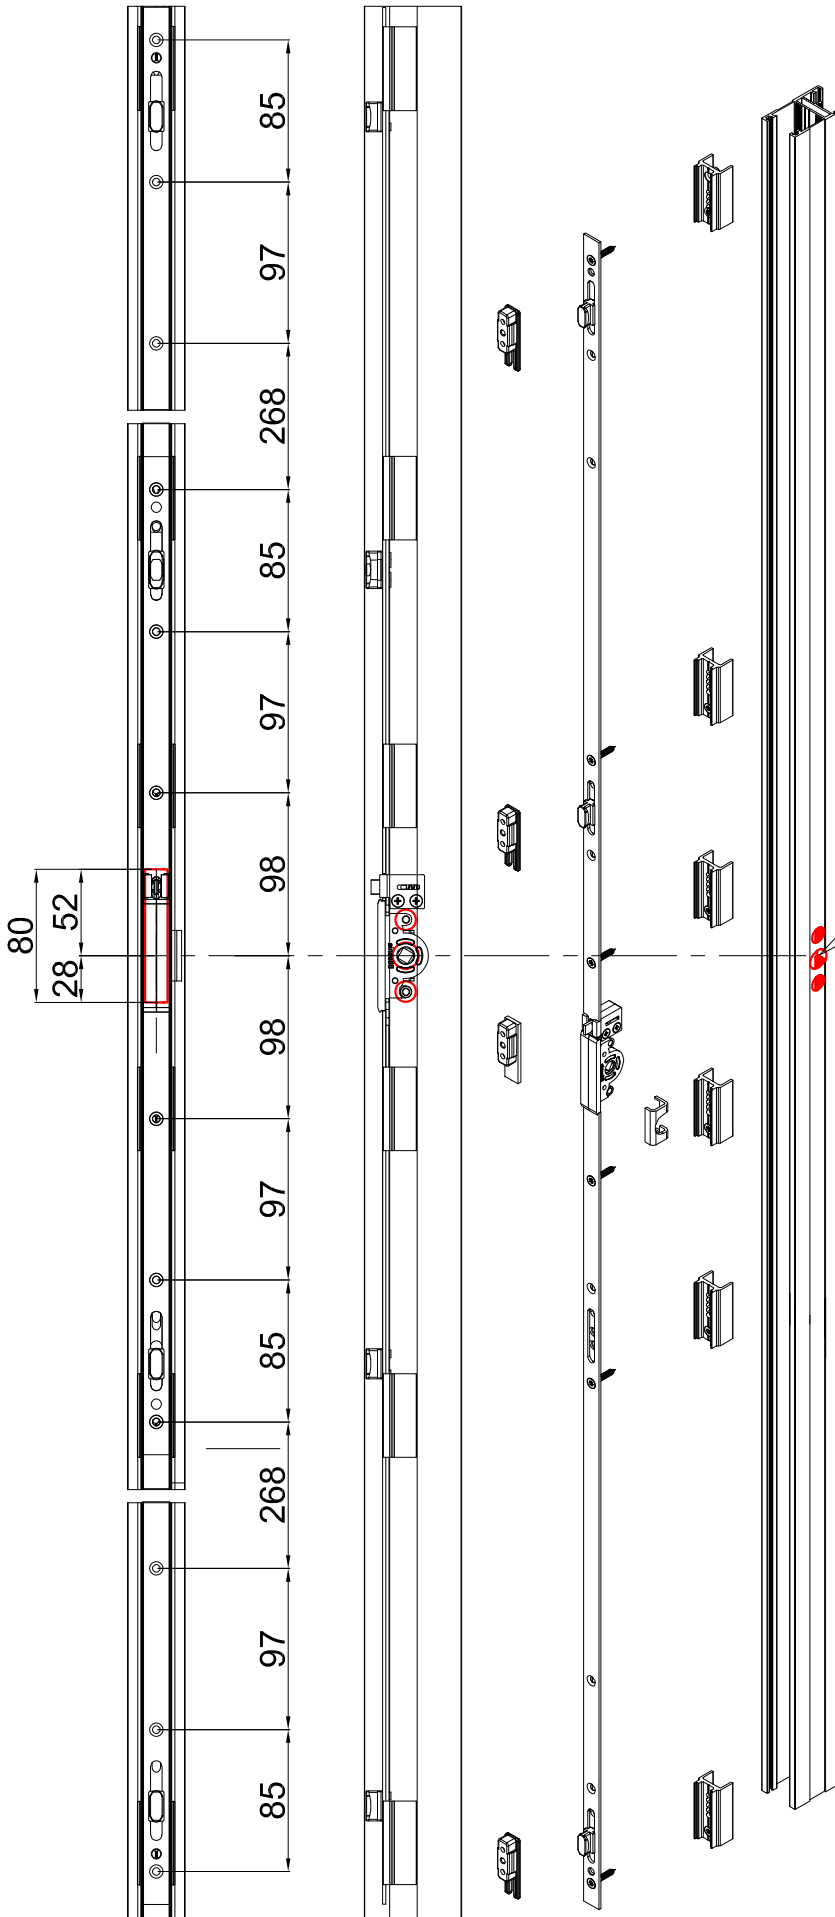

אביזרים

צורה	תאור	מק"ט
	מנגנון 3 נקודות נעילה 1500 מ"מ	19300700
	סט אביזרים - לחיבור מנגנון נעילה	19906000
	ידית סבובית	10200700 10200800 10204100

גובה מרכז הסגר
מהרצוף 950 מ"מ

19300700

19906000

10200700