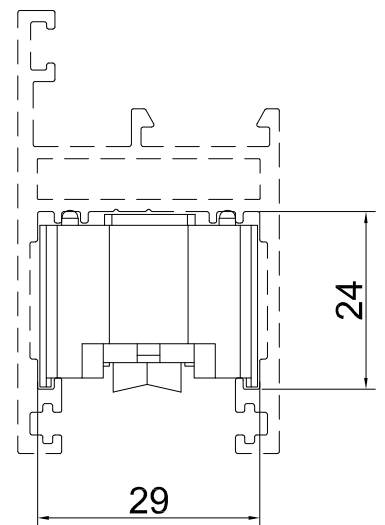

מהדורה	תיאור	סדרה	 בליסניה BLISANIA
1.4	מידות פרופילים להרכבת אביזרים	BS-73+75	

BS-73

כנף צד להרכבת ידית

כנף צד להרכבת סגר

כנף תחתון להרכבת גלגל

BS-75

כנף צד להרכבת ידית

כנף צד להרכבת סגר