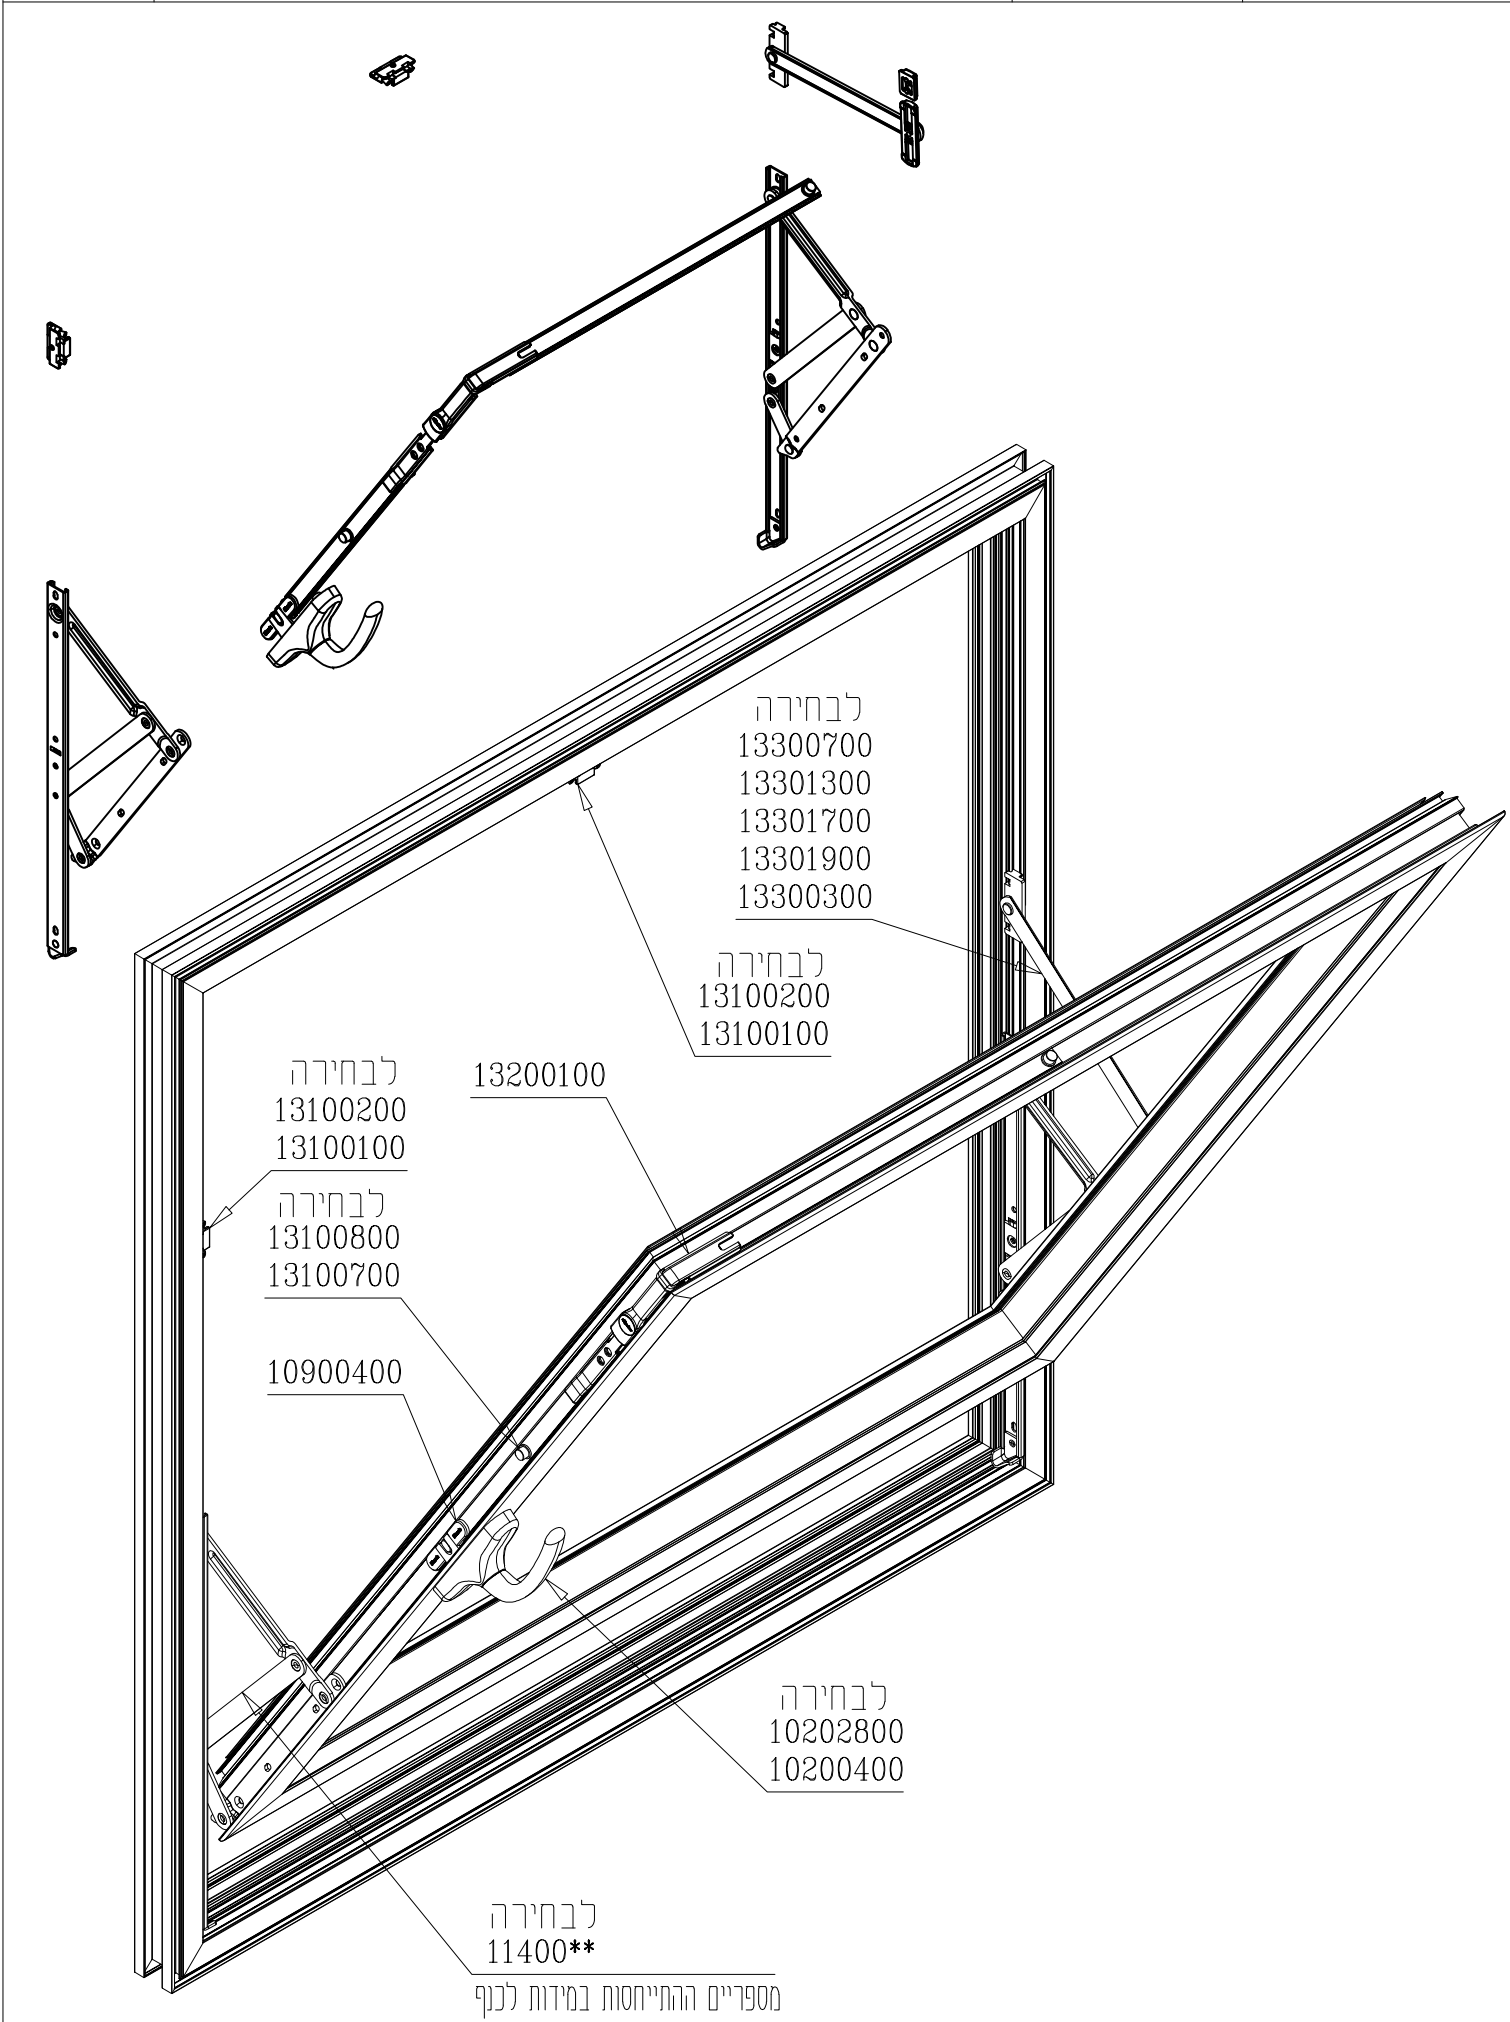

150 kg

מק"ם	גוון	חומר	כמות באריזה
12301100	M.F	נירוסטה+זמ"ק	

תאור: סט למנגנון דריי-קיפ לוגי עד משקל 150 ק"ג לרוחב: 562-1200mm

מק"ם	גוון	חומר	כמות באריזה
12301000	M.F	נירוסטה+זמ"ק	

תאור: סט למנגנון דריי-קיפ לוגי עד משקל 150 ק"ג לרוחב: 402-750mm