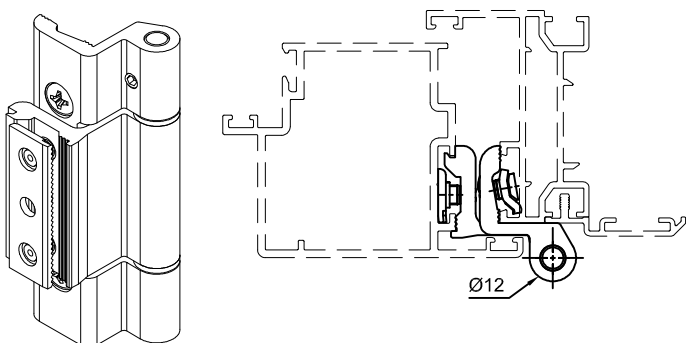

מק"ט	גוון	חומר	כמות באריזה
11101200	B/W/R	אלומיניום+זמ"ק	50

תאור: ציר ספר לדלת עד משקל 80 ק"ג