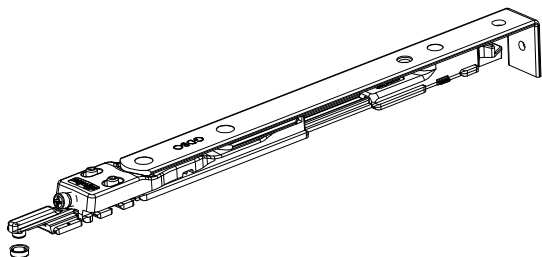

מק"ש	גוון	חומר	כמות באריזה
12201100	M.F	נירוסטה+זמ"ק	10

תאור: מספריים למנגנון דריי-קיפ עד משקל 150 ק"ג
לרוחב: 402-750mm