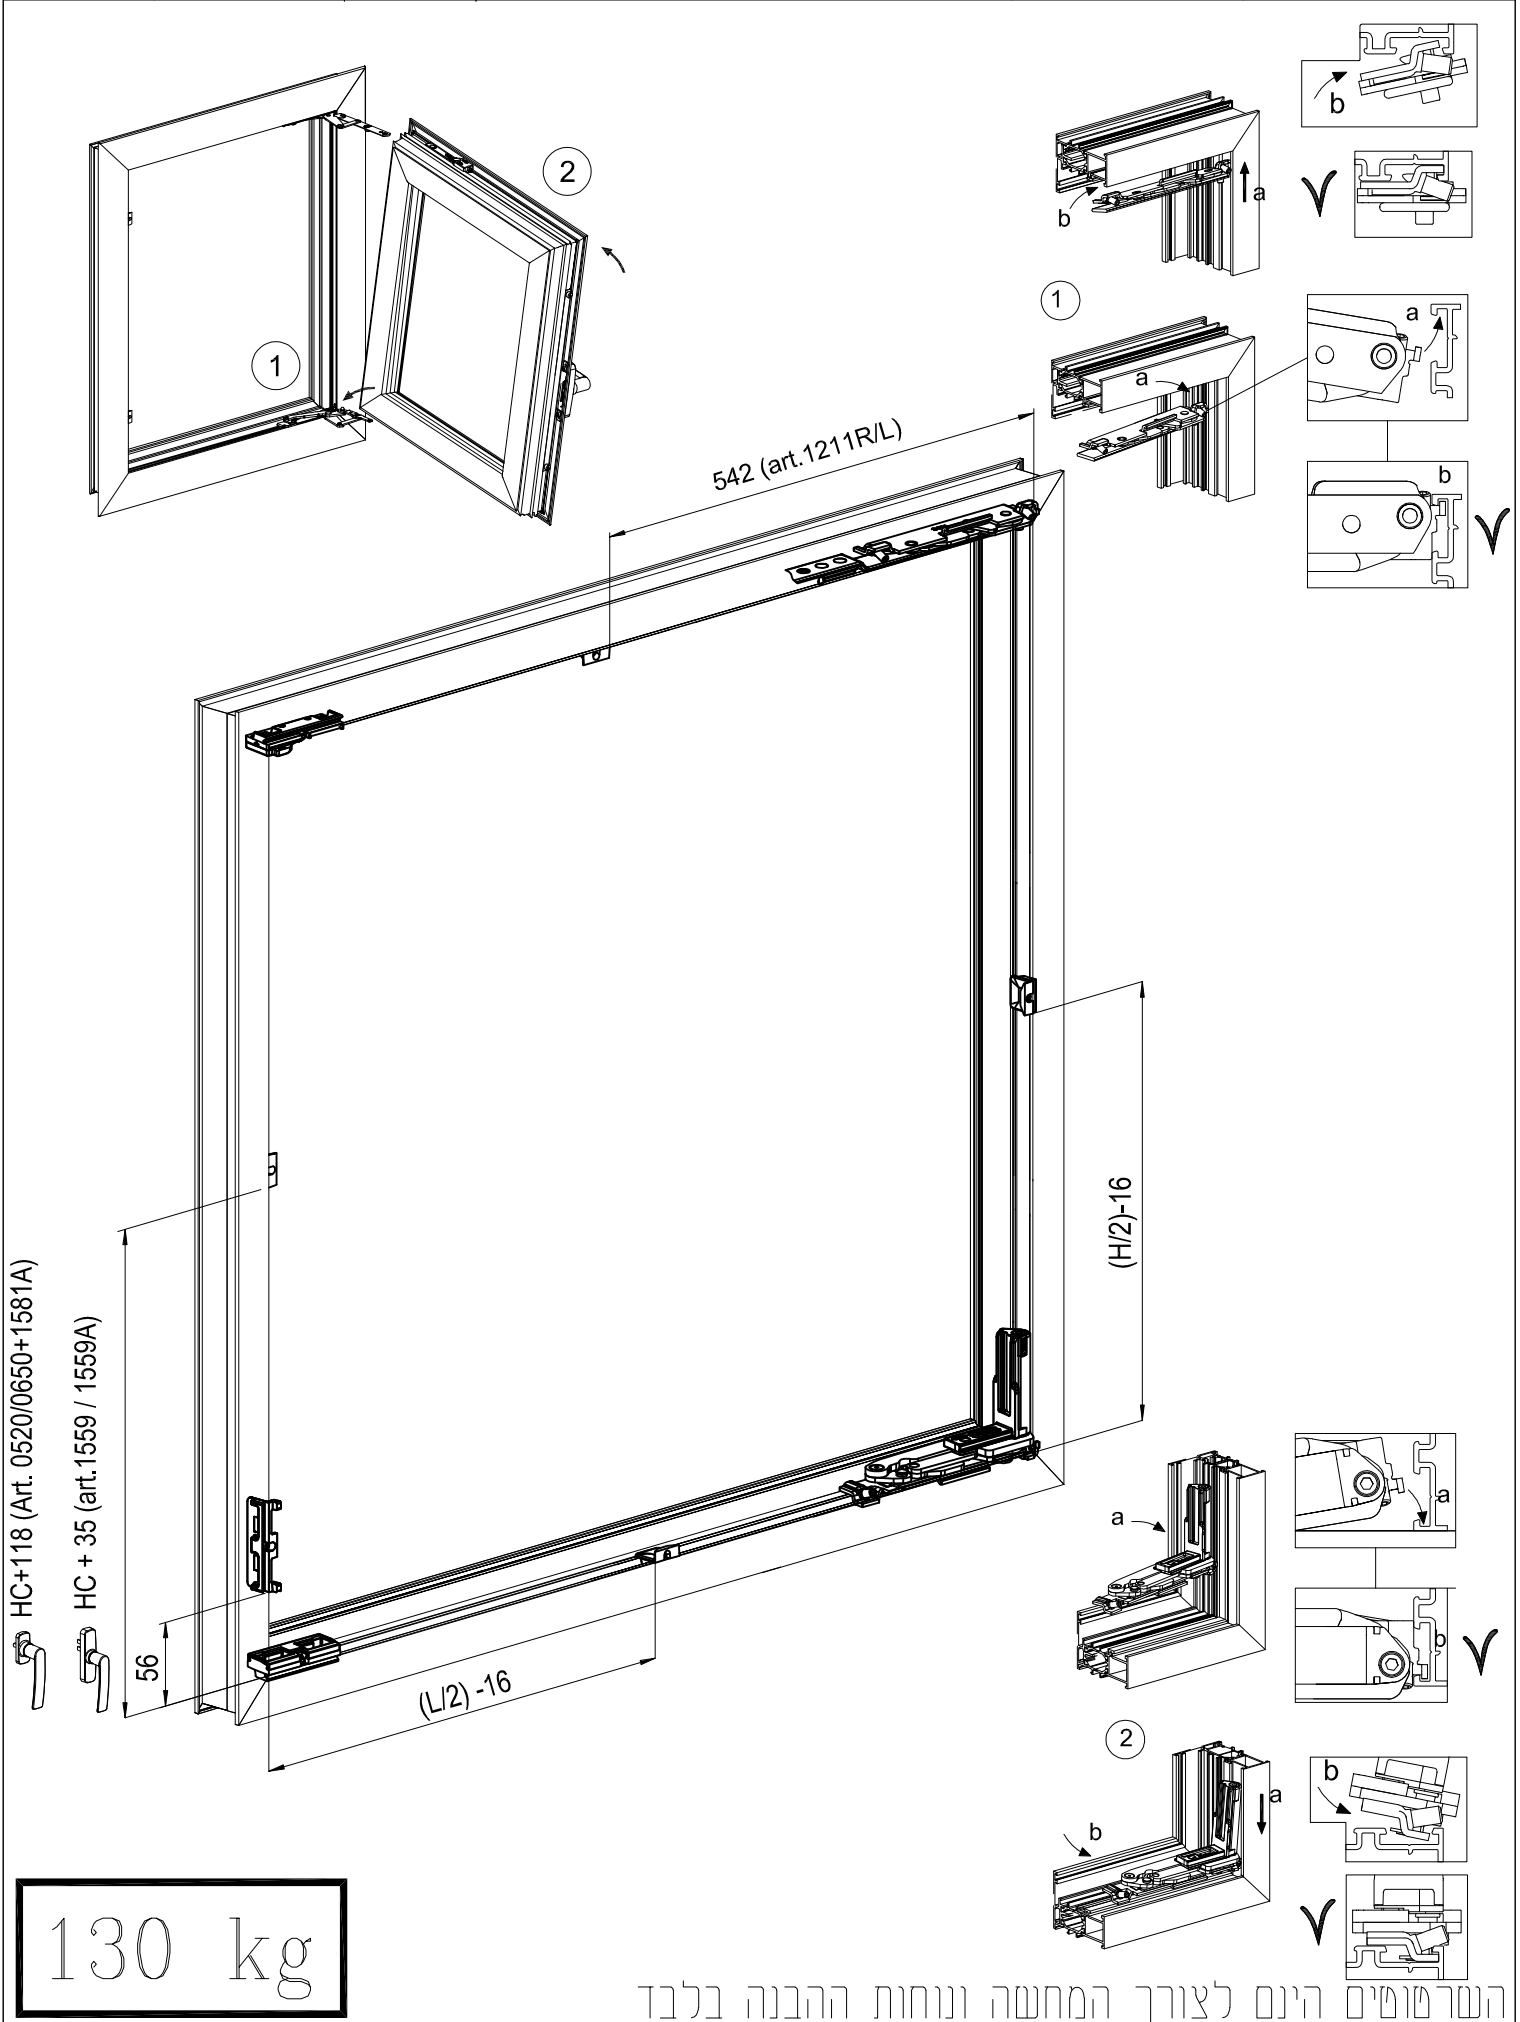

מהדורה	תיאור	סדרה	בליסניה BLISANIA
1.4	הרכבה למנגנון דריי-קיפ G-cube במשקוף סט צירים סמויים למשקל 130 ק"ג	BS-55	

השרטוטים הינם לצורך המחשה ונוחות ההבנה בלבד