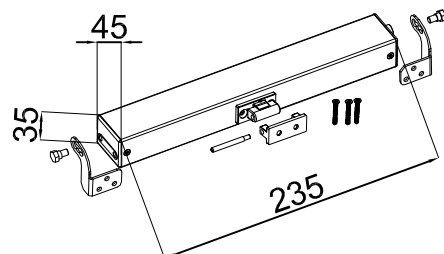

מק"ט	גוון	חומר	כמות באריזה
51905200	B		1

תאור: מנוע לחלון שחרור עשן - DC24V