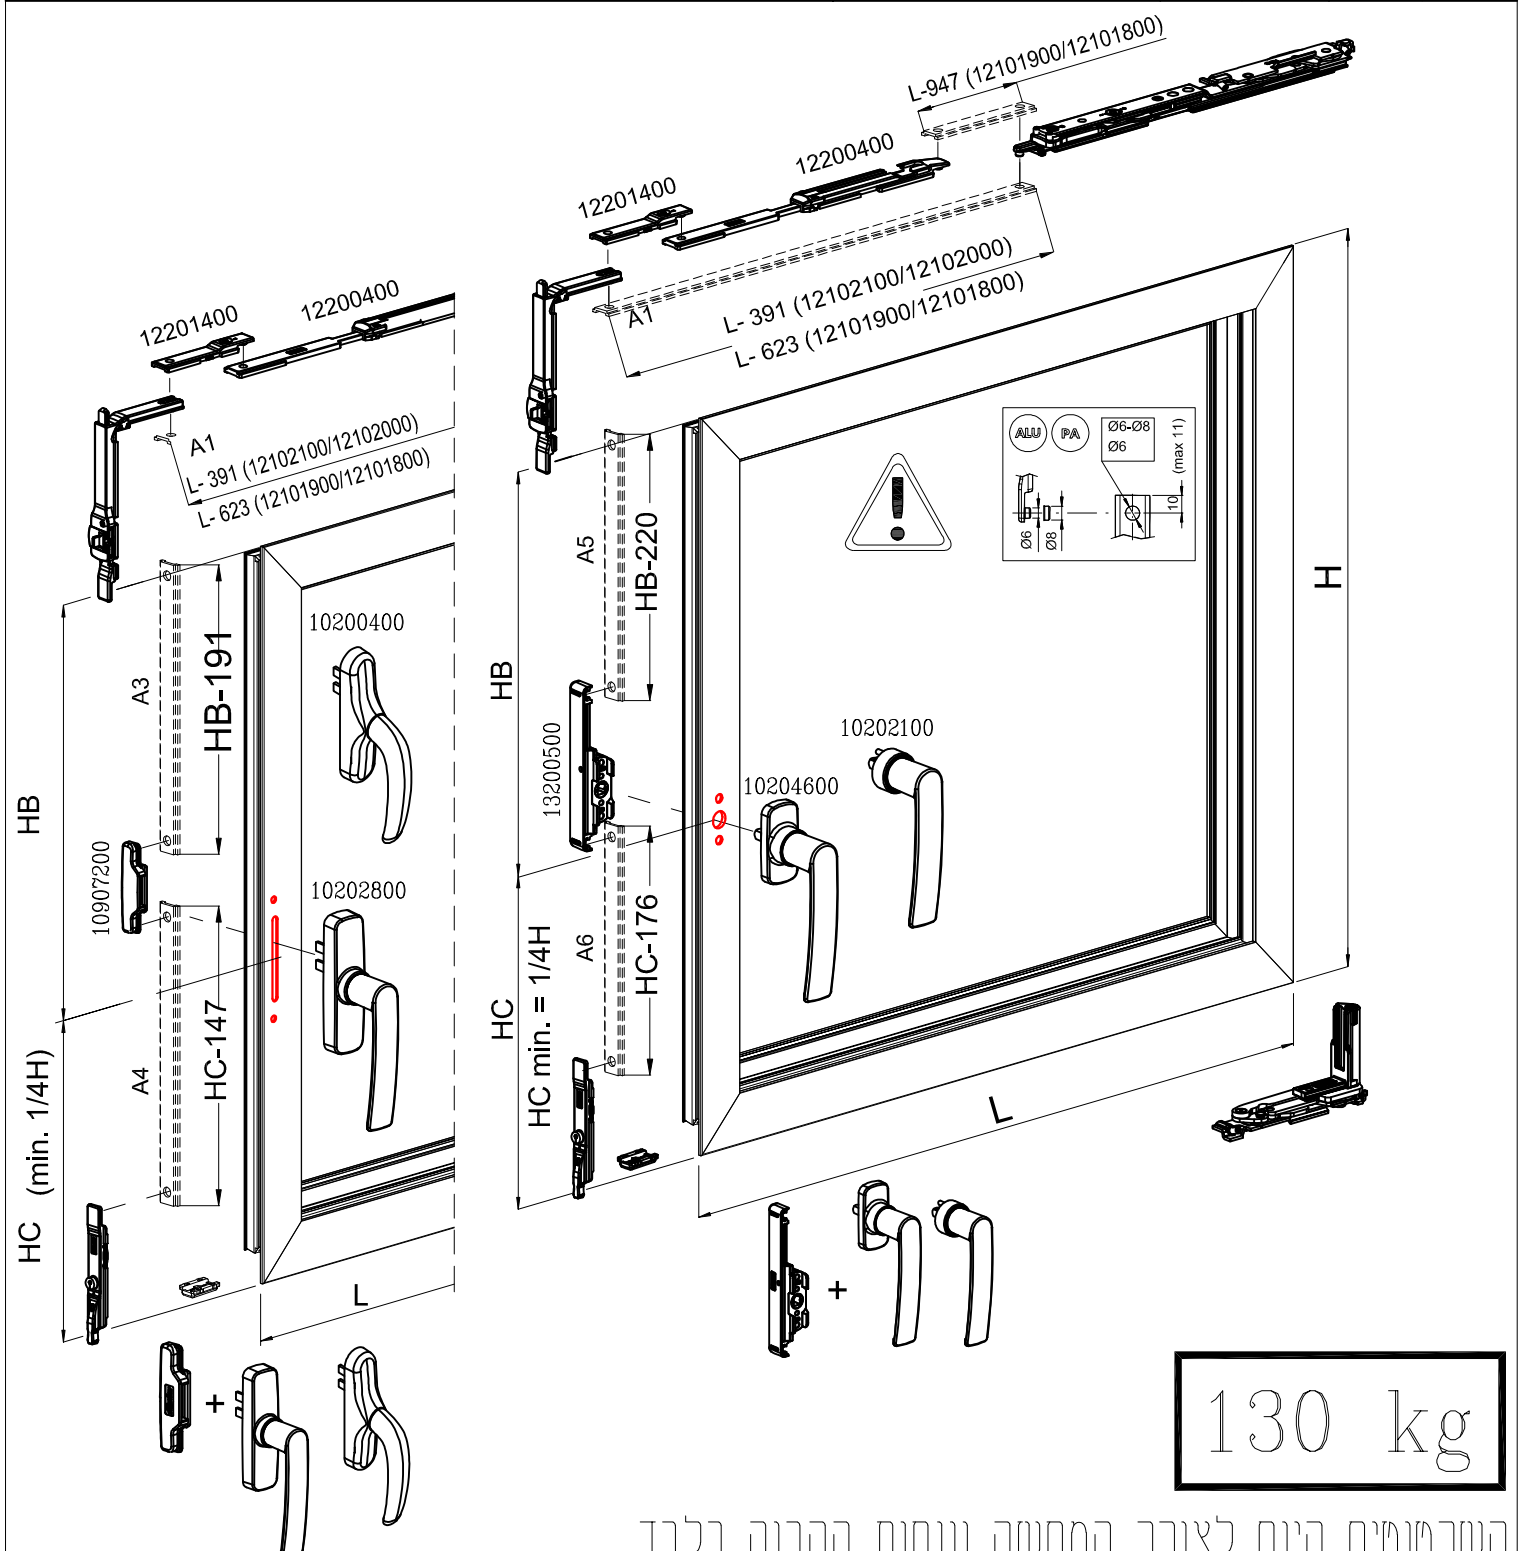

השרטוטים הינם לצורך המחשה ונוחות ההבנה בלבד

	Art		L min	L max	H min	H max	
		12102100	12102000	12102100/12102000	422	900	600
	12101900	12101800	12101900/12101800	690	1700	800	3000
<p>חוספת+ מספריי עזר לחלון כבד</p> 	12101000/12100900 12201400 12200400			990	1700	800	3000