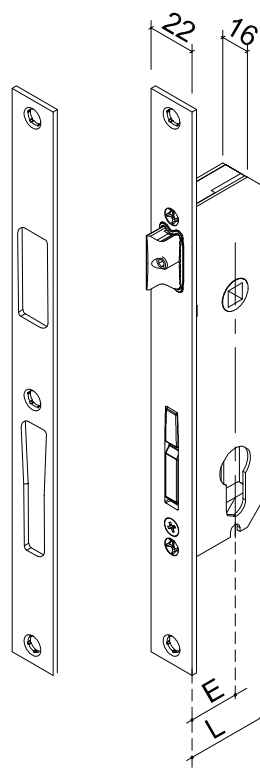

תאור: מנעול רובל לתעלה 22 מ"מ, כולל נגדי מידות: L=45/E=30 mm

ראה הרכבה דף אחרי

מק"ט	גוון	חומר	כמות באריזה
18101500	M.F	נירוסטה+זמ"ק	12

תאור: מנעול סטנדרטי לתעלה 22 מ"מ, כולל נגדי מידות: L=45/E=30 mm

ראה הרכבה דף אחרי