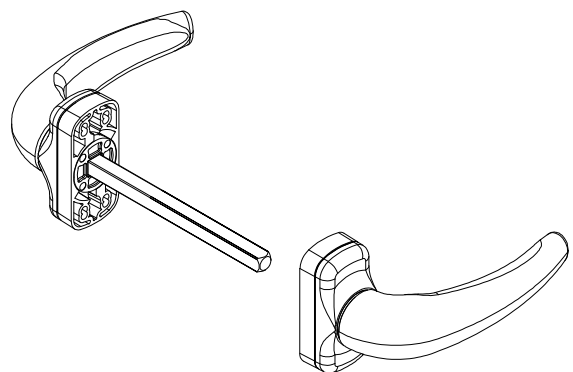

מק"ט	גוון	חומר	כמות באריזה
10300100	M.F/R/S	אלומיניום+זמ"ק	50

תאור: ידית SHIRA חצי קפיצית לדלת