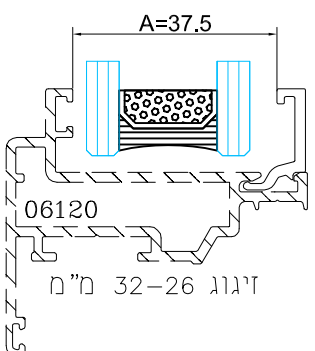

מק"ש	גוון	חומר	כמות באריזה
13300700	M.F	אלומיניום+זמ"ק	1

תאור: מגביל פתיחה, אורך 120 מ"מ

מק"ש	גוון	חומר	כמות באריזה
13300300	M.F	אלומיניום+זמ"ק	1

תאור: מגביל פתיחה, אורך 200 מ"מ

	כמות באריזה מ"א	חומר	גוון	מק"ט
	400	E.P.D.M	B	24100536
תאור: אטם זיגוג חוץ - טריקה לעובי 2.5 מ"מ				