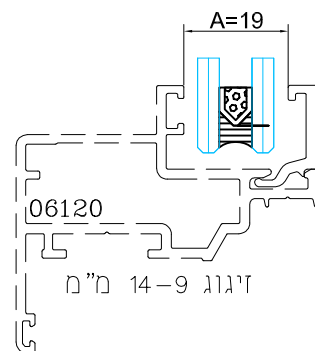

מק"ש	גוון	חומר	כמות באריזה
13300700	M.F	אלומיניום+זמ"ק	1

תאור: מגביל פתיחה, אורך 120 מ"מ

מק"ש	גוון	חומר	כמות באריזה
13300300	M.F	אלומיניום+זמ"ק	1

תאור: מגביל פתיחה, אורך 200 מ"מ

	כמות באריזה מ"א	חומר	גוון	מק"ט
	400	E.P.D.M	B	24100536
תאור: אטם זיגוג חוץ - טריקה לעובי 2.5 מ"מ				