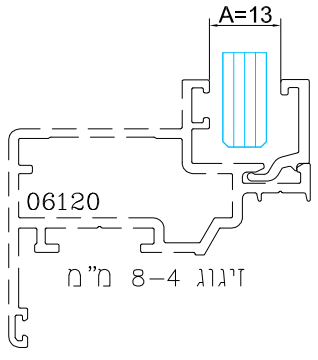

מק"ש	גוון	חומר	כמות באריזה מ"א
	711231100	B	E.P.D.M	200
תאור: אטם זיגוג פנימי - דחיפה עובי 2 מ"מ				
	מק"ש	גוון	חומר	כמות באריזה מ"א
	711233100	B	E.P.D.M	250
תאור: אטם זיגוג פנימי - דחיפה עובי 3 מ"מ				
	מק"ש	גוון	חומר	כמות באריזה מ"א
	711231900	B	E.P.D.M	350
תאור: אטם זיגוג פנימי - דחיפה עובי 4 מ"מ				
	מק"ש	גוון	חומר	כמות באריזה מ"א
	711233200	B	E.P.D.M	200
תאור: אטם זיגוג פנימי - דחיפה עובי 5 מ"מ				
	מק"ש	גוון	חומר	כמות באריזה מ"א
	711233300	B	E.P.D.M	200
תאור: אטם זיגוג פנימי - דחיפה עובי 6 מ"מ				
	מק"ש	גוון	חומר	כמות באריזה מ"א
	24100736	B	E.P.D.M	500
תאור: אטם זיגוג כנף פנימי - שריקה לעובי 3.5 מ"מ				
	מק"ש	גוון	חומר	כמות באריזה מ"א
	24101936	B	E.P.D.M	120
תאור: אטם חוץ אגף/משקוף לעובי 2 מ"מ				
	מק"ש	גוון	חומר	כמות באריזה מ"א
	711220501	B	E.P.D.M	150
תאור: אטם מרכזי לחלון פתיחה שריקה				
	מק"ש	גוון	חומר	כמות באריזה מ"א
	711181000	B	E.P.D.M	1
תאור: פינה יצוקה לאטם מרכזי				
	מק"ש	גוון	חומר	כמות באריזה מ"א
	24107236	B	E.P.D.M	
תאור: אטם סף לדלת