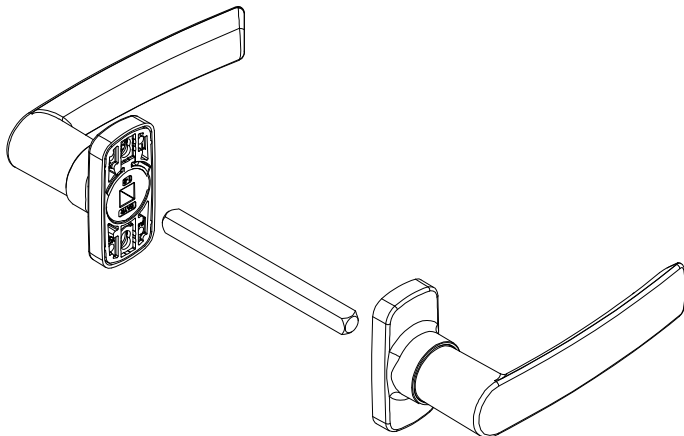

מק"ט	גוון	חומר	כמות באריזה
10300500	M.F/R/S	אלומיניום+זמ"ק	1

תאור: ידית GEA חצי קפיצית לדלת