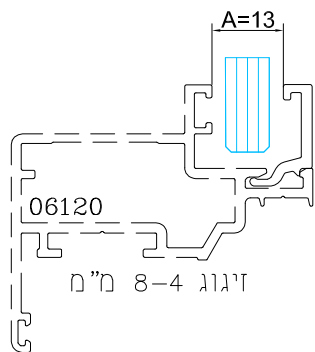

מק"ש	גוון	חומר	כמות באריזה
13300700	M.F	אלומיניום+זמ"ק	1

תאור: מגביל פתיחה, אורך 120 מ"מ

מק"ש	גוון	חומר	כמות באריזה
13300300	M.F	אלומיניום+זמ"ק	1

תאור: מגביל פתיחה, אורך 200 מ"מ

	כמות באריזה מ"א	חומר	גוון	מק"ט
	400	E.P.D.M	B	24100536
תאור: אטם זיגוג חוץ - טריקה לעובי 2.5 מ"מ				