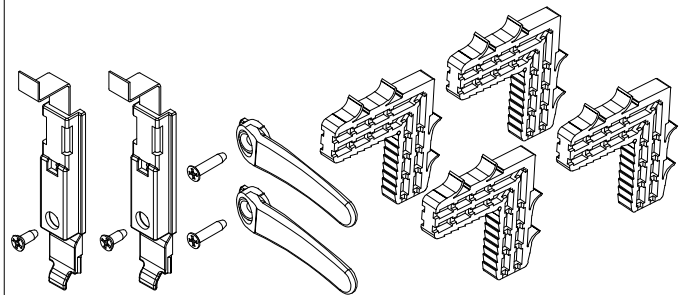

תאור: פקק משלים לכנף חלון/דלת שנייה, ימין.

מק"ט	גוון	חומר	כמות באריזה

תאור:

מק"ט	גוון	חומר	כמות באריזה
17400100	B	ניילון +6 סיבי זכוכית	1

תאור: סט אביזרים לרשת נשלפת

מק"ט	גוון	חומר	כמות באריזה
51905300	B		1