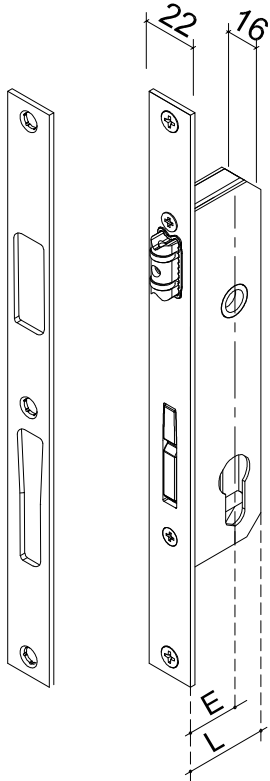

תאור: מנעול רובל לתעלה 22 מ"מ, כולל נגדי מידות: L=45/E=30 mm

ראה הרכבה דף אחרי

מק"ט	גוון	חומר	כמות באריזה
18101500	M.F	נירוסטה+זמ"ק	12

תאור: מנעול סטנדרטי לתעלה 22 מ"מ, כולל נגדי מידות: L=45/E=30 mm

ראה הרכבה דף אחרי