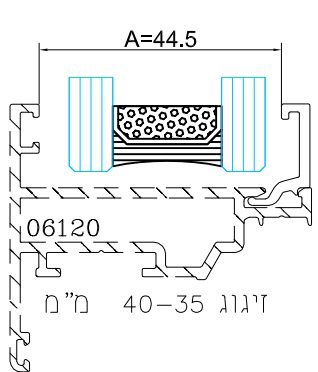

מק"ש	גוון	חומר	כמות באריזה מ"א
	711231100	B	E.P.D.M	200
תאור: אטם זיגוג פנימי - דחיפה עובי 2 מ"מ				
	מק"ש	גוון	חומר	כמות באריזה מ"א
	711233100	B	E.P.D.M	250
תאור: אטם זיגוג פנימי - דחיפה עובי 3 מ"מ				
	מק"ש	גוון	חומר	כמות באריזה מ"א
	711231900	B	E.P.D.M	350
תאור: אטם זיגוג פנימי - דחיפה עובי 4 מ"מ				
	מק"ש	גוון	חומר	כמות באריזה מ"א
	711233200	B	E.P.D.M	200
תאור: אטם זיגוג פנימי - דחיפה עובי 5 מ"מ				
	מק"ש	גוון	חומר	כמות באריזה מ"א
	711233300	B	E.P.D.M	200
תאור: אטם זיגוג פנימי - דחיפה עובי 6 מ"מ				
	מק"ש	גוון	חומר	כמות באריזה מ"א
	24100736	B	E.P.D.M	500
תאור: אטם זיגוג כנף פנימי - שריקה לעובי 3.5 מ"מ				
	מק"ש	גוון	חומר	כמות באריזה מ"א
	24101936	B	E.P.D.M	120
תאור: אטם חוץ אגף/משקוף לעובי 2 מ"מ				
	מק"ש	גוון	חומר	כמות באריזה מ"א
	711220501	B	E.P.D.M	150
תאור: אטם מרכזי לחלון פתיחה שריקה				
	מק"ש	גוון	חומר	כמות באריזה מ"א
	711181000	B	E.P.D.M	1
תאור: פינה יצוקה לאטם מרכזי				
	מק"ש	גוון	חומר	כמות באריזה מ"א
	24107236	B	E.P.D.M	
תאור: אטם סף לדלת