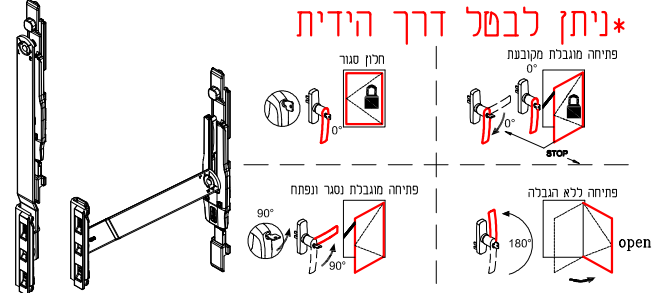

מק"ש	גוון	חומר	כמות באריזה
13300800	M.F	זמ"ק	1

תאור: מגביל פתיחה, LIMITE עם נעילת צד