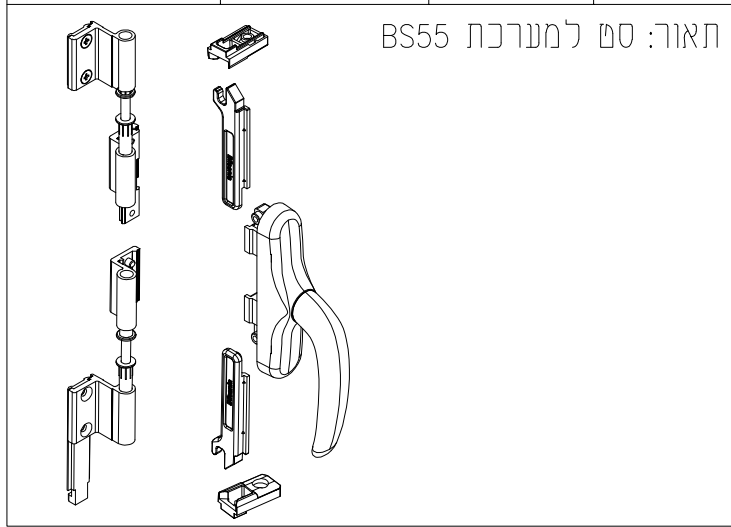

מק"ש	גוון	חומר	כמות באריזה
10204336	B	אלומיניום+זמ"ק	10

תאור: ידית לחלון דריי קיפ דגם GEA + מפתח

מהדורה	תיאור	סדרה	 בליסניה BLISANIA
1.4	ידיות	BS-55	

מק"ט	גוון	חומר	כמות באריזה
13500100	M.F/B/W	אלומיניום+זמ"ק	20