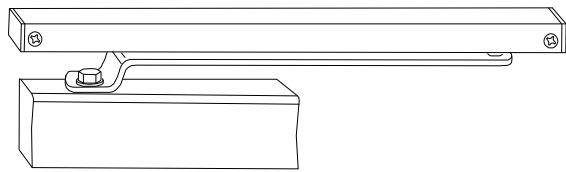

תאור: פלטה לתמיכה עבור למחזיר שמן מק"שים 1 D5200 03 0 97 / 1 D5210 03 0 97

מק"ם	גוון	חומר	כמות באריזה
19100412	B/W	אלומיניום+זמ"ק	1

תאור: מחזיר דלת פתיחה החוצה זרוע החלקה רוחב כנף\משקל כנף: W=100KG\L=1250 mm