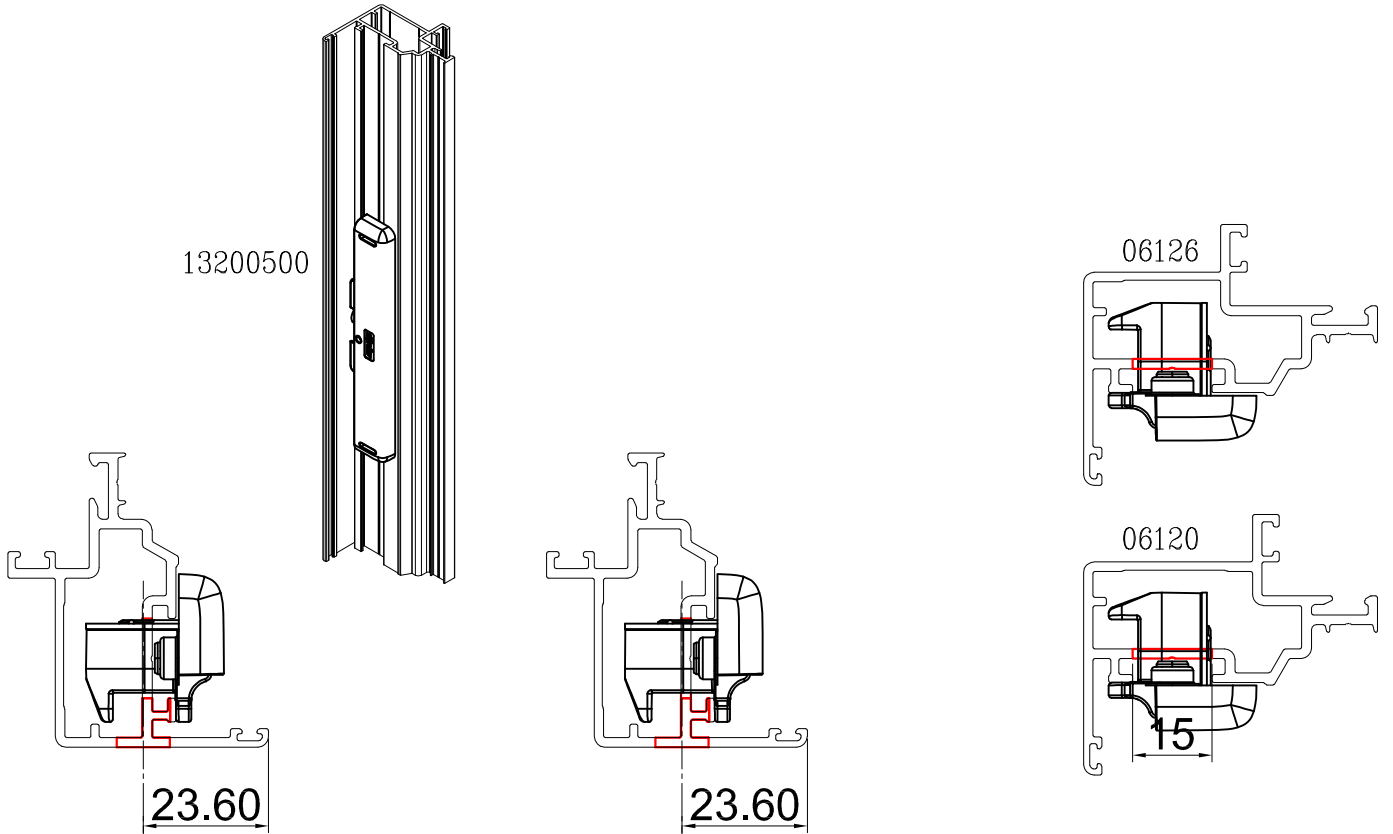

13200236

מעביר תנועה לידיות בחלון ציר

<p>מהדורה</p>	<p>תיאור</p>	<p>סדרה</p>	
<p>1.4</p>	<p>הרכבה - מעביר תנועה 13200500</p>	<p>BS-55</p>	<p>בליסניה BLISANIA</p>

מהדורה	תיאור	סדרה	בליסניה BLISANIA
1.4	פינות ומחברים	BS-55	