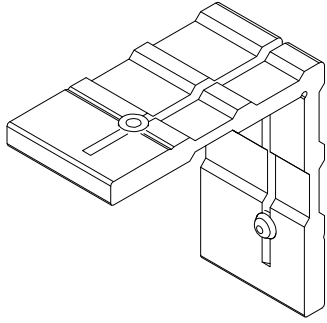

מק"ם	גוון	חומר	כמות באריזה
15101200	M.F	אלומיניום	100

תאור: פינה טרודה עם פין
מק"ם: 06269