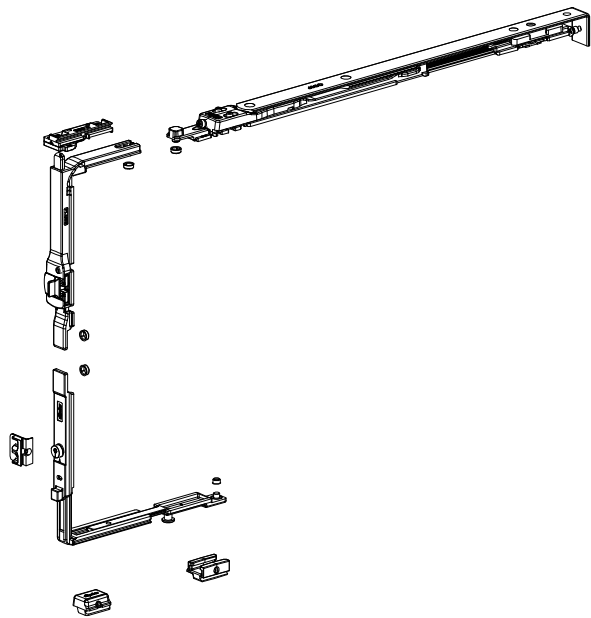

מק"ם	גוון	חומר	כמות באריזה
12301100	M.F	נירוסטה+זמ"ק	

תאור: סט למנגנון דריי-קיפ לוגי עד משקל 150 ק"ג לרוחב: 562-1200mm