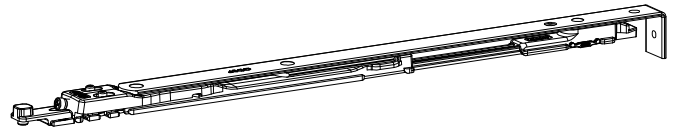

מק"ש	גוון	חומר	כמות באריזה
12201200	M.F	נירוסטה+זמ"ק	10

תאור: מספריים למנגנון דריי-קיפ עד משקל 150 ק"ג
לרוחב: 562-1200mm