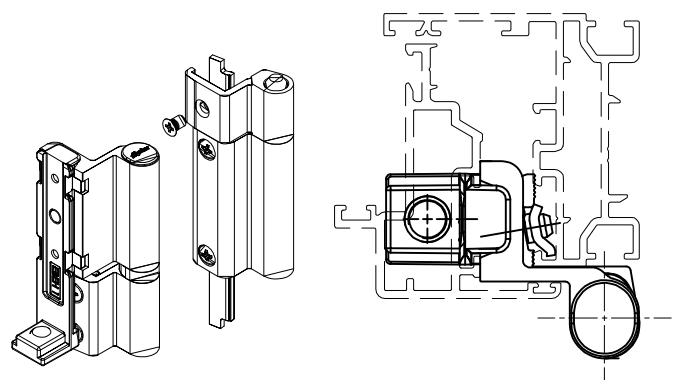

מק"ט	גוון	חומר	כמות באריזה
12101600	M.F/R/S	אלומיניום+זמ"ק	10

תאור: סט צירים לחלון דריי-קיפ, משקל כנף עד 150 ק"ג