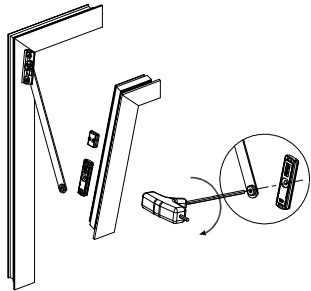

מק"ש	גוון	חומר	כמות באריזה
13300100	M.F	נירוסטה+זמ"ק	1

תאור: מגביל פתיחה, ALT אורך 220 מ"מ