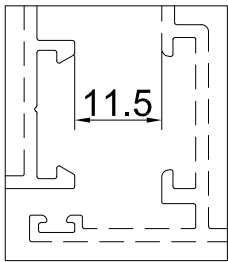

מק"ט	גוון	חומר	כמות באריזה
12500200	B	פוליאמיד	1

תאור: מוט מוביל - C.E
C.E : Eurogroove profiles