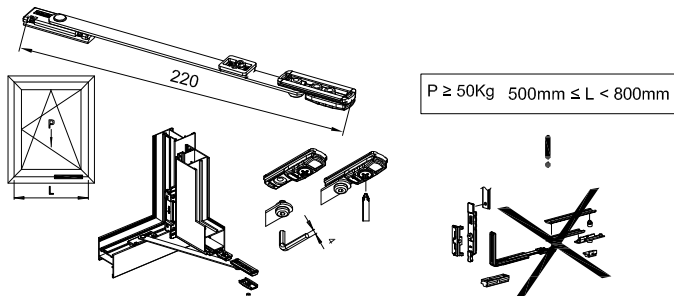

מק"ש	גוון	חומר	כמות באריזה
13301300	M.F	זמק+נירוסטה	1

תאור: מגביל פתיחה חיכוך, אורך 220 מ"מ