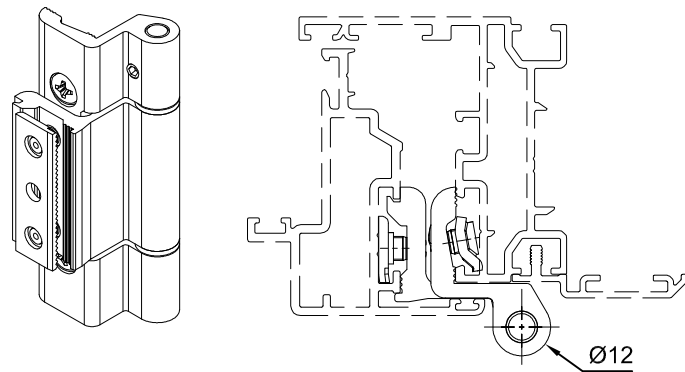

תאור: סט צירים לחלון פתיחה

מק"ט	גוון	חומר	כמות באריזה
15300300	M.F	אלומיניום	800

תאור: פינה עטוחה, 16.5x16.5, עובי 3 מ"מ

מק"ט	גוון	חומר	כמות באריזה
11101200	B/W/R	אלומיניום+זמ"ק	50

תאור: ציר ספר עד משקל 80 ק"ג