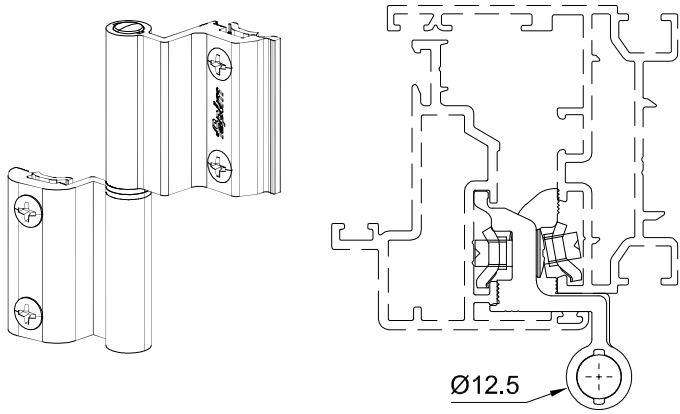

מק"ט	גוון	חומר	כמות באריזה
11101500	M.F/R/A/S	אלומיניום+זמ"ק	50

תאור: סט צירים לחלון פתיחה