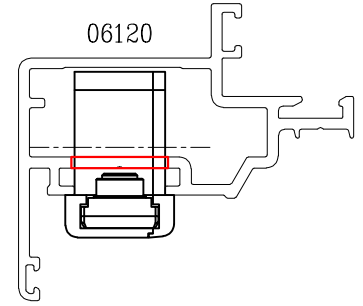

מהדורה	תיאור	סדרה	בליסניה BLISANIA
1.4	13200336 13200236 הרכבה - למעביר תנועה	BS-55	

13200336

מעביר תנועה לידיות בחלון דריי קיפ