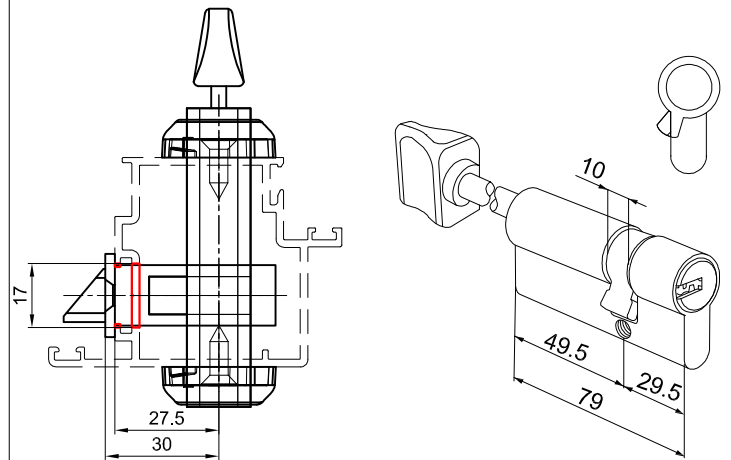

מק"ט	גוון	חומר	כמות באריזה
1 0G302 17 0	M.F	גוף פליז	6

תאור: ציילינדר 80 מ"מ (29.5-49.5) פרפר