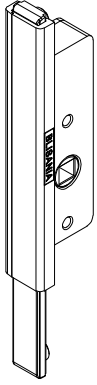

קטלוג אביזרים

לסדרה BS-55

מהדורה 1.4

מקרא לגוונים:

	R	RAL
R	W	White
	B	Black
A	Anodiz	
S	Special	
M.F.		

מהדורה	תיאור	סדרה	בליסניה BLISANIA
1.4	רשומות אביזרים	BS-55	

פרק-1 חלון

עמוד:

תאור:

1.02

מספריים

1.03

ידיות

1.05

מעביר תנועה

1.06

מק"ט	גוון	חומר	כמות באריזה
10202100	M.F/R/S	אלומיניום+זמ"ק	1

תאור: ידית IRIS למנגנון דריי קיפ
מק"ט: 13200500

מהדורה	תיאור	סדרה	בליסניה BLISANIA
1.4	13200336 13200236 הרכבה - למעביר תנועה	BS-55	

13200336

מעביר תנועה לידיות בחלון דריי קיפ

13200236

מעביר תנועה לידיות בחלון ציר

<p>מהדורה</p>	<p>תיאור</p>	<p>סדרה</p>	
<p>1.4</p>	<p>הרכבה - מעביר תנועה 13200500</p>	<p>BS-55</p>	<p>בליסניה BLISANIA</p>

מהדורה	תיאור	סדרה	בליסניה BLISANIA
1.4	פינות ומחברים	BS-55	