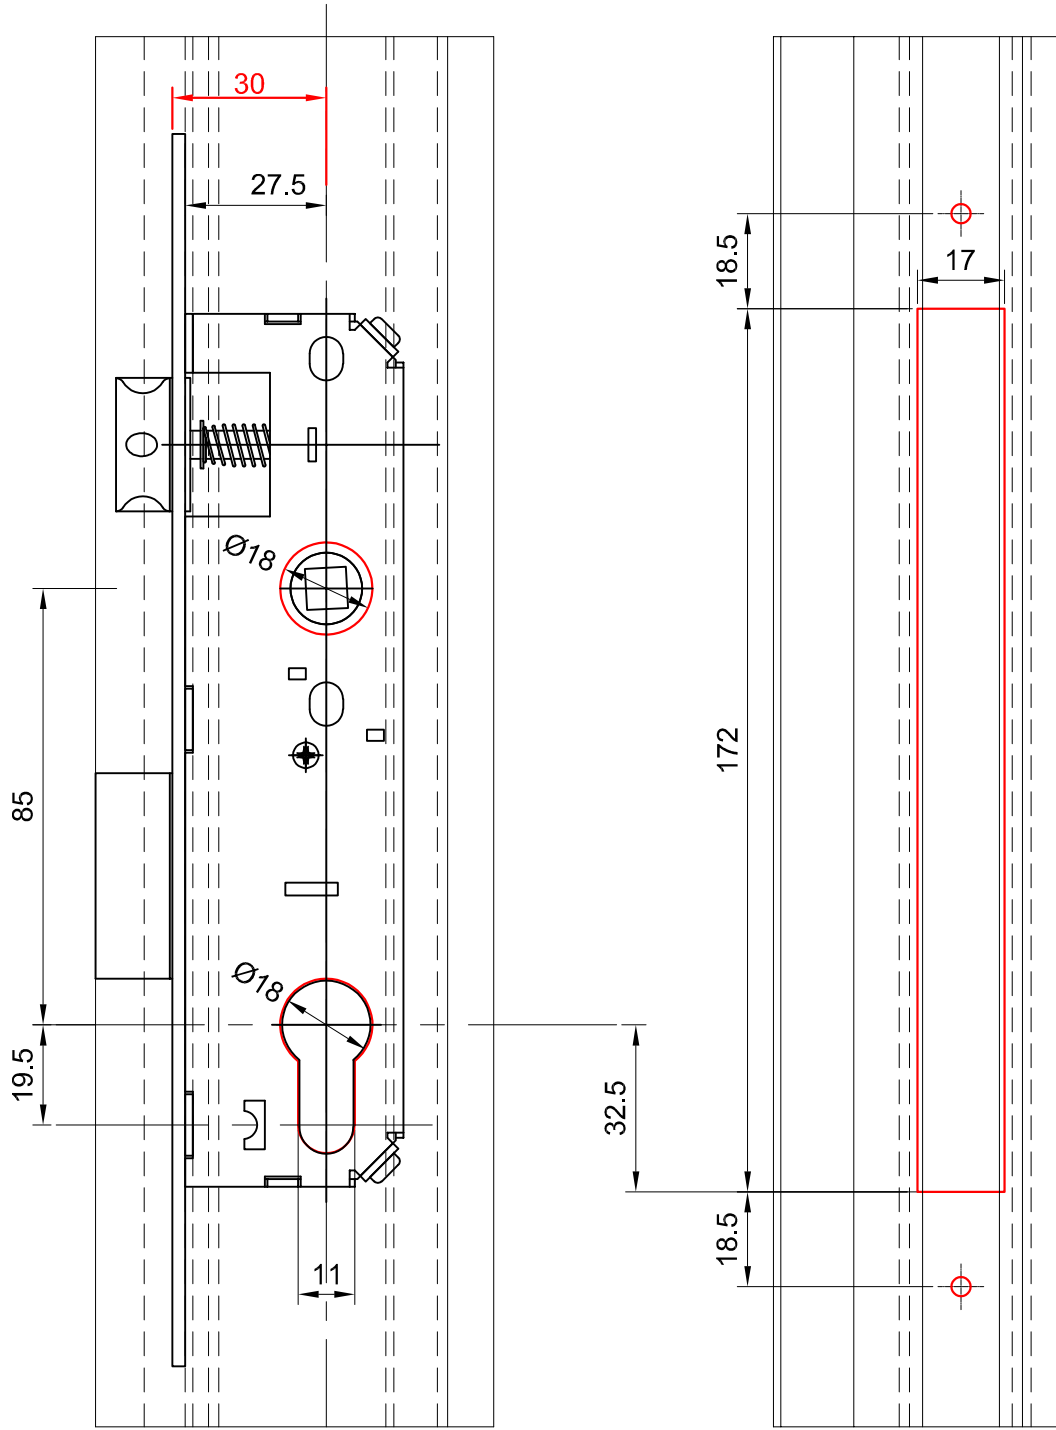

מהדורה	תיאור	סדרה	 בליסניה BLISANIA
1.4	18101500 18101900 הרכבת מנעול מק"שים:	BS-55