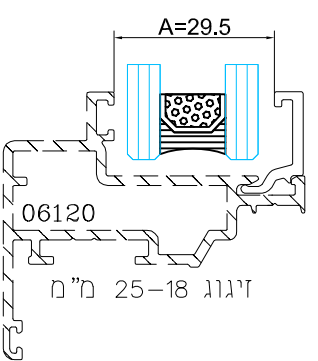

מק"ש	גוון	חומר	כמות באריזה מ"א
	711231100	B	E.P.D.M	200
תאור: אטם זיגוג פנימי - דחיפה עובי 2 מ"מ				
	מק"ש	גוון	חומר	כמות באריזה מ"א
	711233100	B	E.P.D.M	250
תאור: אטם זיגוג פנימי - דחיפה עובי 3 מ"מ				
	מק"ש	גוון	חומר	כמות באריזה מ"א
	711231900	B	E.P.D.M	350
תאור: אטם זיגוג פנימי - דחיפה עובי 4 מ"מ				
	מק"ש	גוון	חומר	כמות באריזה מ"א
	711233200	B	E.P.D.M	200
תאור: אטם זיגוג פנימי - דחיפה עובי 5 מ"מ				
	מק"ש	גוון	חומר	כמות באריזה מ"א
	711233300	B	E.P.D.M	200
תאור: אטם זיגוג פנימי - דחיפה עובי 6 מ"מ				
	מק"ש	גוון	חומר	כמות באריזה מ"א
	24100736	B	E.P.D.M	500
תאור: אטם זיגוג כנף פנימי - שריקה לעובי 3.5 מ"מ				
	מק"ש	גוון	חומר	כמות באריזה מ"א
	24101936	B	E.P.D.M	120
תאור: אטם חוץ אגף/משקוף לעובי 2 מ"מ				
	מק"ש	גוון	חומר	כמות באריזה מ"א
	711220501	B	E.P.D.M	150
תאור: אטם מרכזי לחלון פתיחה שריקה				
	מק"ש	גוון	חומר	כמות באריזה מ"א
	711181000	B	E.P.D.M	1
תאור: פינה יצוקה לאטם מרכזי				
	מק"ש	גוון	חומר	כמות באריזה מ"א
	24107236	B	E.P.D.M	
תאור: אטם סף לדלת