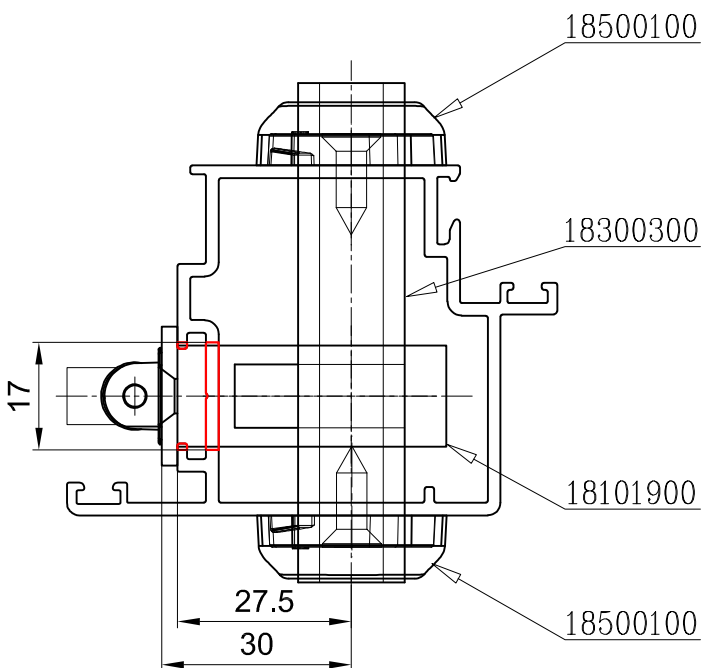

תאור: מנעול רובל לתעלה 22 מ"מ, כולל נגדי מידות: L=45/E=30 mm

ראה הרכבה דף אחרי

מק"ט	גוון	חומר	כמות באריזה
18101500	M.F	נירוסטה+זמ"ק	12

תאור: מנעול סטנדרטי לתעלה 22 מ"מ, כולל נגדי מידות: L=45/E=30 mm

ראה הרכבה דף אחרי