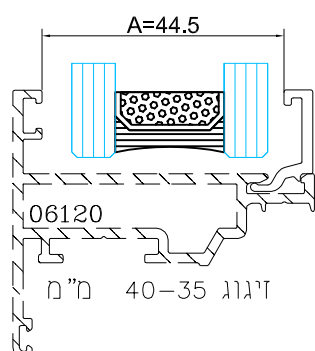

מק"ש	גוון	חומר	כמות באריזה
13300700	M.F	אלומיניום+זמ"ק	1

תאור: מגביל פתיחה, אורך 120 מ"מ

מק"ש	גוון	חומר	כמות באריזה
13300300	M.F	אלומיניום+זמ"ק	1

תאור: מגביל פתיחה, אורך 200 מ"מ

	כמות באריזה מ"א	חומר	גוון	מק"ט
	400	E.P.D.M	B	24100536
תאור: אטם זיגוג חוץ - טריקה לעובי 2.5 מ"מ				