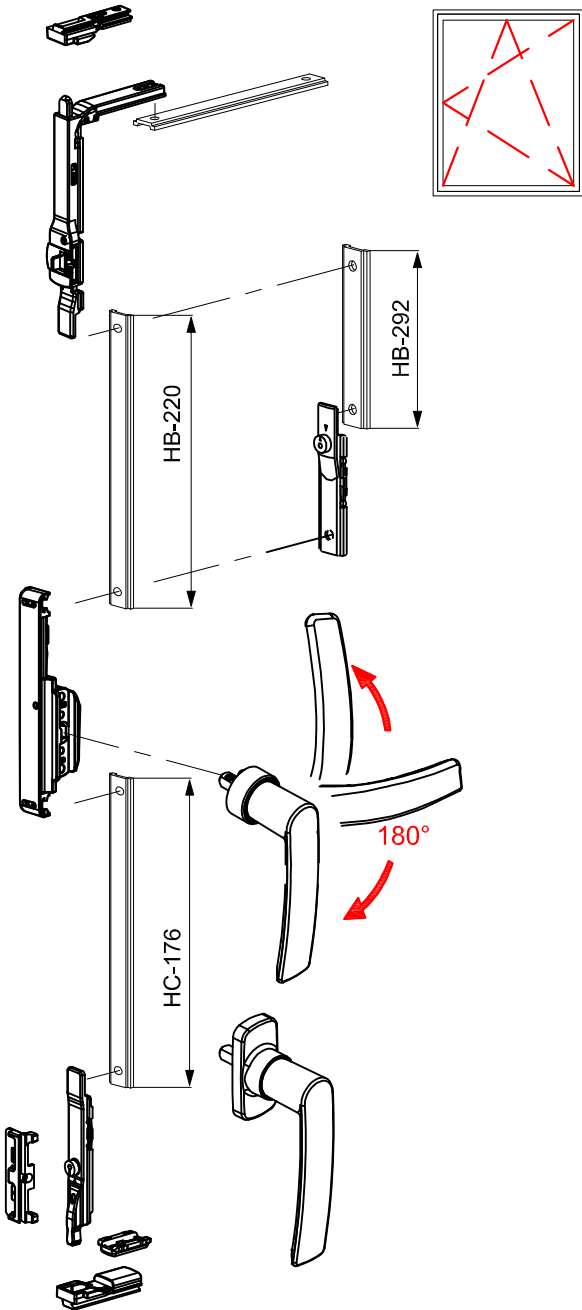

13200236

מעביר תנועה לידיות בחלון ציר

<p>מהדורה</p>	<p>תיאור</p>	<p>סדרה</p>	
<p>1.4</p>	<p>הרכבה - מעביר תנועה 13200500</p>	<p>BS-55</p>	<p>בליסניה BLISANIA</p>

מהדורה	תיאור	סדרה	בליסניה BLISANIA
1.4	פינות ומחברים	BS-55	