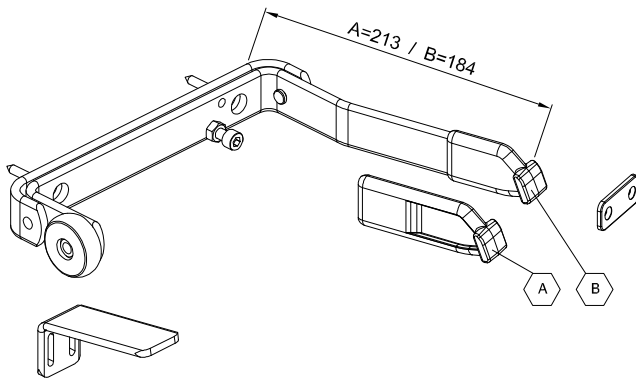

מק"ם	גוון	חומר	כמות באריזה
8545	B/W	אלומיניום+זמ"ק	1

תאור: מתאם סגירה לכנף שניה עם מחזיר שמן