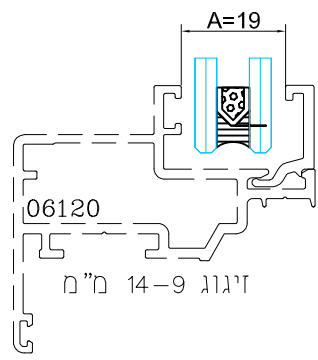

מק"ש	גוון	חומר	כמות באריזה מ"א
	711231100	B	E.P.D.M	200
תאור: אטם זיגוג פנימי - דחיפה עובי 2 מ"מ				
	מק"ש	גוון	חומר	כמות באריזה מ"א
	711233100	B	E.P.D.M	250
תאור: אטם זיגוג פנימי - דחיפה עובי 3 מ"מ				
	מק"ש	גוון	חומר	כמות באריזה מ"א
	711231900	B	E.P.D.M	350
תאור: אטם זיגוג פנימי - דחיפה עובי 4 מ"מ				
	מק"ש	גוון	חומר	כמות באריזה מ"א
	711233200	B	E.P.D.M	200
תאור: אטם זיגוג פנימי - דחיפה עובי 5 מ"מ				
	מק"ש	גוון	חומר	כמות באריזה מ"א
	711233300	B	E.P.D.M	200
תאור: אטם זיגוג פנימי - דחיפה עובי 6 מ"מ				
	מק"ש	גוון	חומר	כמות באריזה מ"א
	24100736	B	E.P.D.M	500
תאור: אטם זיגוג כנף פנימי - שריקה לעובי 3.5 מ"מ				
	מק"ש	גוון	חומר	כמות באריזה מ"א
	24101936	B	E.P.D.M	120
תאור: אטם חוץ אגף/משקוף לעובי 2 מ"מ				
	מק"ש	גוון	חומר	כמות באריזה מ"א
	711220501	B	E.P.D.M	150
תאור: אטם מרכזי לחלון פתיחה שריקה				
	מק"ש	גוון	חומר	כמות באריזה מ"א
	711181000	B	E.P.D.M	1
תאור: פינה יצוקה לאטם מרכזי				
	מק"ש	גוון	חומר	כמות באריזה מ"א
	24107236	B	E.P.D.M	
תאור: אטם סף לדלת