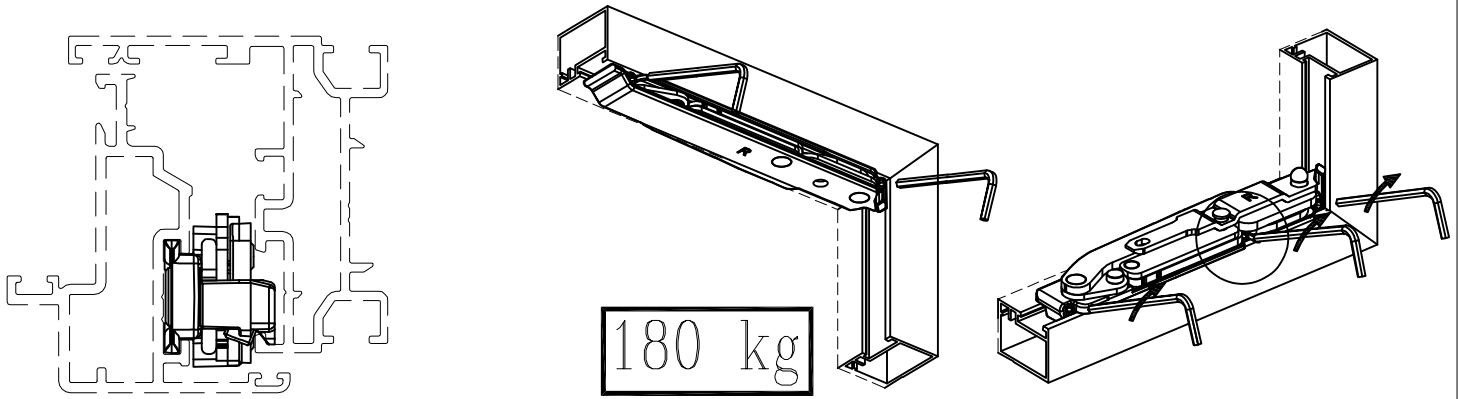

180 kg

מק"ש	גוון	חומר	כמות באריזה
12100600	M.F	ברזל מגולוון+זמ"ק	1

תאור: סט צירים סמוי שמאל לחלון פתיחה- עד משקל 180 ק"ג