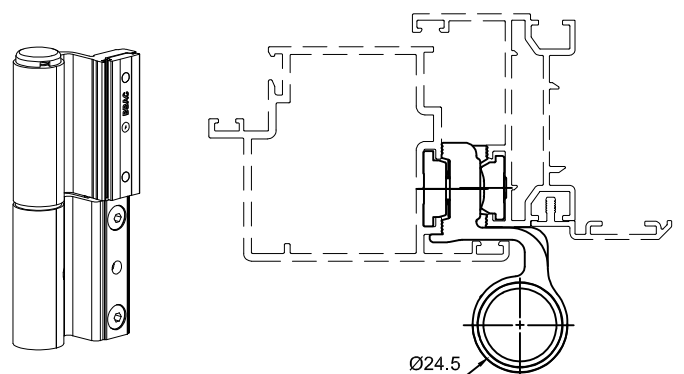

מק"ט	גוון	חומר	כמות באריזה
11101100	M.F/R/A/S	אלומיניום+זמ"ק	20

תאור: ציר דגל לדלת עד משקל 130 ק"ג