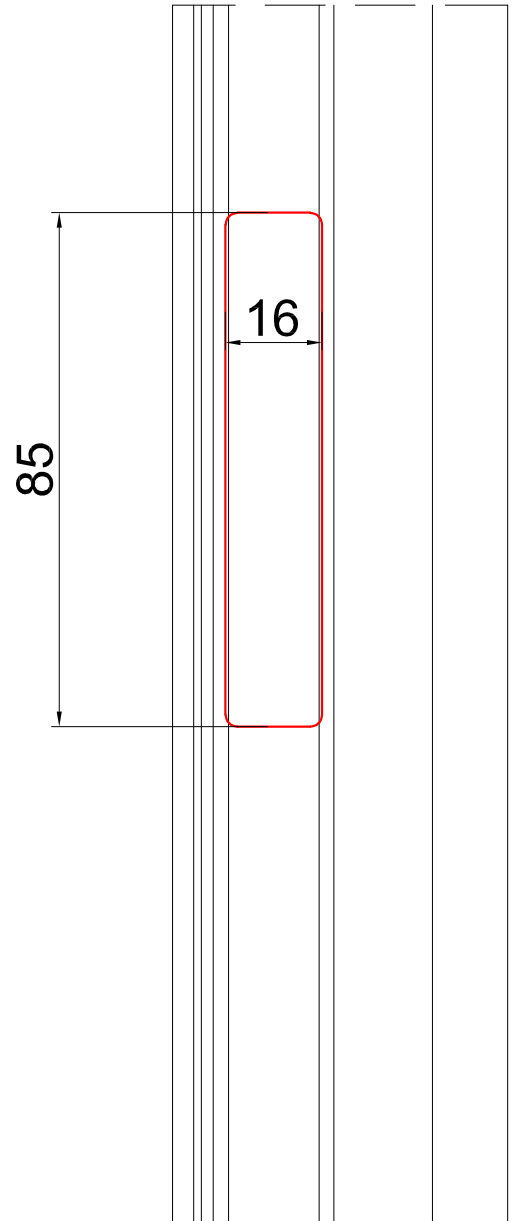

13200236

מעביר תנועה לידיות בחלון ציר