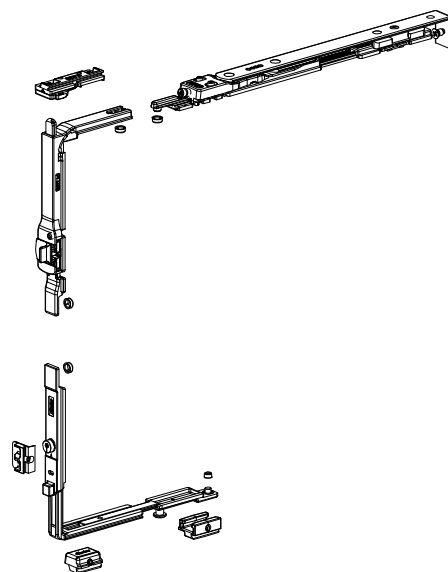

150 kg

מק"ם	גוון	חומר	כמות באריזה
12301100	M.F	נירוסטה+זמ"ק	

תאור: סט למנגנון דריי-קיפ לוגי עד משקל 150 ק"ג לרוחב: 562-1200mm

מק"ם	גוון	חומר	כמות באריזה
12301000	M.F	נירוסטה+זמ"ק	

תאור: סט למנגנון דריי-קיפ לוגי עד משקל 150 ק"ג לרוחב: 402-750mm