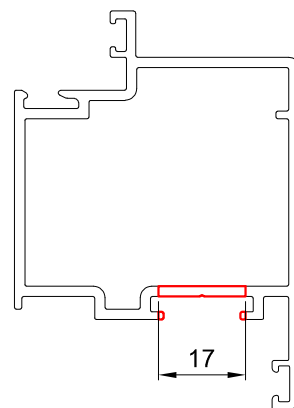

מהדורה	תיאור	סדרה	 בליסניה BLISANIA
1.4	18101500 18101900 הרכבת מנעול מק"שים:	BS-55