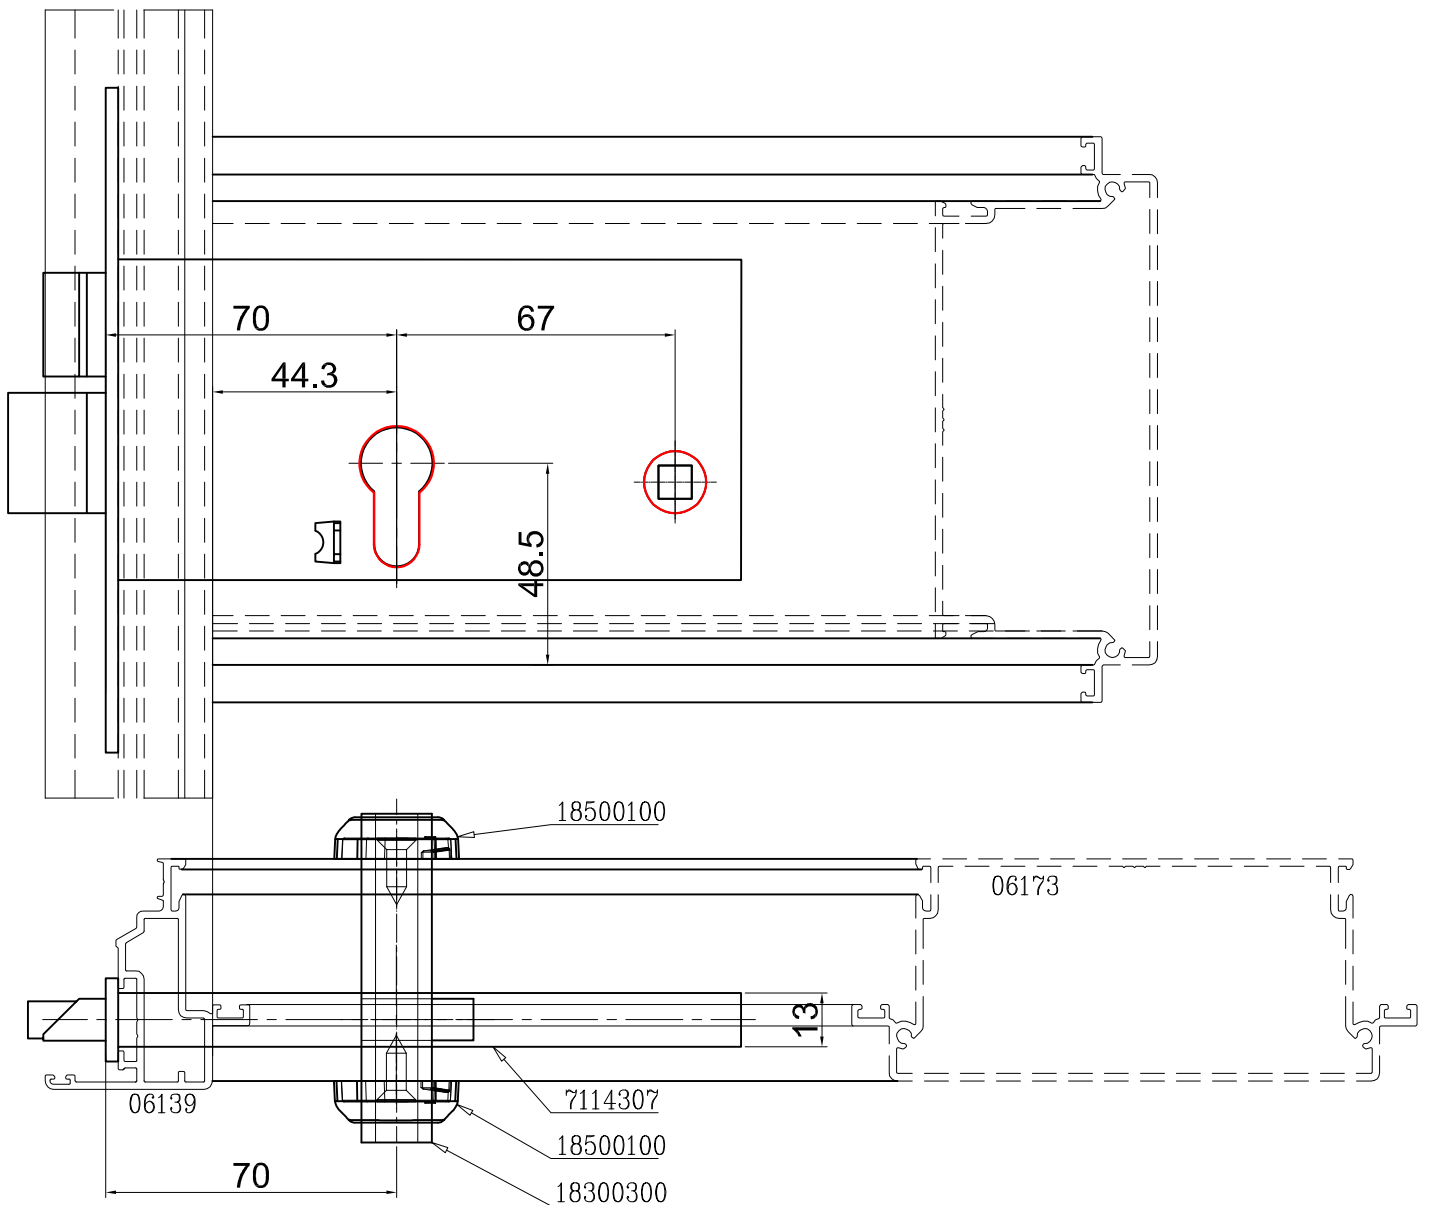

1.4

מק"ם	גוון	חומר	כמות באריזה
7114320	M.F	ברזל מגולוון	

מק"ם	גוון	חומר	כמות באריזה
711430700	M.F	זמ"ק	12

תאור: נגדי למנעול מק"ם:
מק"ם: 711430700

תאור: מנעול נקודת נעילה אחת