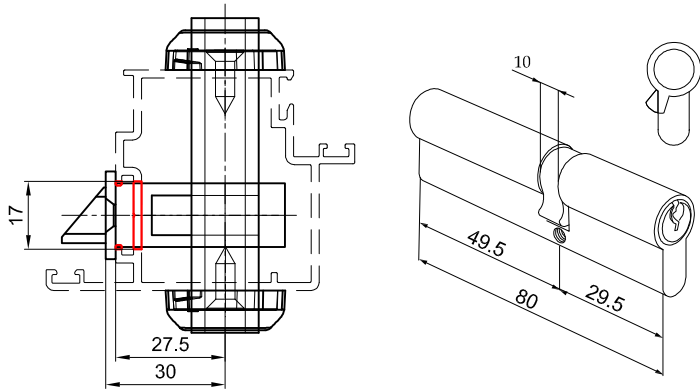

BS-55

מק"ט	גוון	חומר	כמות באריזה
18300300	M.F	גוף פליז	6

תאור: ציילינדר 80 מ"מ (29.5-49.5)

מק"ט	גוון	חומר	כמות באריזה
2050A	M.F/R/S	אלומיניום+זמ"ק	50

תאור: ידית הורוס צרה חצי קפיצית לדלת

מק"ט	גוון	חומר	כמות באריזה
18500100	M.F/R/S	נירוסטה	50