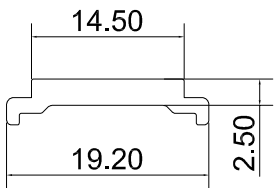

מק"ט	גוון	חומר	כמות באריזה
12500200	B	פוליאמיד	1

תאור: מוט מוביל - C.E
C.E : Eurogroove profiles