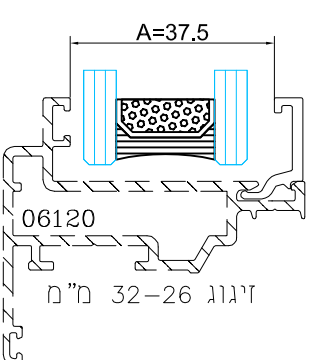

מק"ש	גוון	חומר	כמות באריזה מ"א
	711231100	B	E.P.D.M	200
תאור: אטם זיגוג פנימי - דחיפה עובי 2 מ"מ				
	מק"ש	גוון	חומר	כמות באריזה מ"א
	711233100	B	E.P.D.M	250
תאור: אטם זיגוג פנימי - דחיפה עובי 3 מ"מ				
	מק"ש	גוון	חומר	כמות באריזה מ"א
	711231900	B	E.P.D.M	350
תאור: אטם זיגוג פנימי - דחיפה עובי 4 מ"מ				
	מק"ש	גוון	חומר	כמות באריזה מ"א
	711233200	B	E.P.D.M	200
תאור: אטם זיגוג פנימי - דחיפה עובי 5 מ"מ				
	מק"ש	גוון	חומר	כמות באריזה מ"א
	711233300	B	E.P.D.M	200
תאור: אטם זיגוג פנימי - דחיפה עובי 6 מ"מ				
	מק"ש	גוון	חומר	כמות באריזה מ"א
	24100736	B	E.P.D.M	500
תאור: אטם זיגוג כנף פנימי - שריקה לעובי 3.5 מ"מ				
	מק"ש	גוון	חומר	כמות באריזה מ"א
	24101936	B	E.P.D.M	120
תאור: אטם חוץ אגף/משקוף לעובי 2 מ"מ				
	מק"ש	גוון	חומר	כמות באריזה מ"א
	711220501	B	E.P.D.M	150
תאור: אטם מרכזי לחלון פתיחה שריקה				
	מק"ש	גוון	חומר	כמות באריזה מ"א
	711181000	B	E.P.D.M	1
תאור: פינה יצוקה לאטם מרכזי				
	מק"ש	גוון	חומר	כמות באריזה מ"א
	24107236	B	E.P.D.M	
תאור: אטם סף לדלת