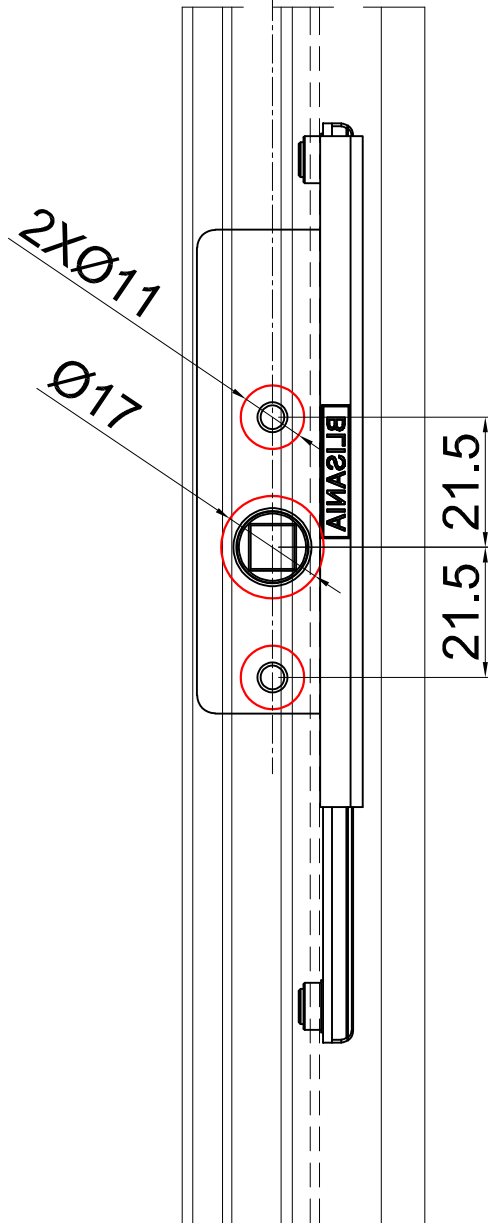

13200236

מעביר תנועה לידיות בחלון ציר