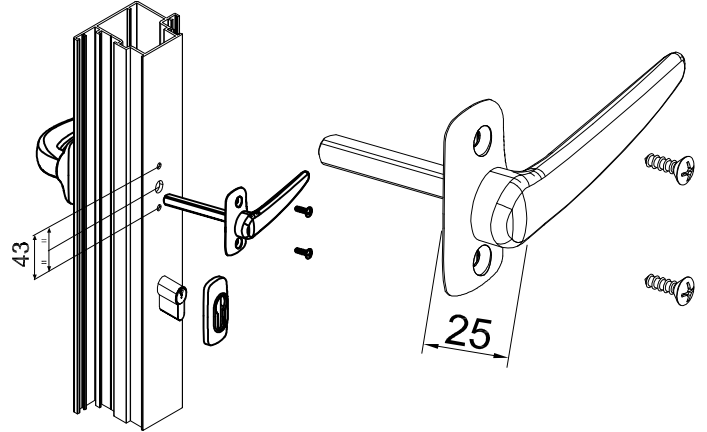

BS-55

מק"ט	גוון	חומר	כמות באריזה
18300300	M.F	גוף פליז	6

תאור: ציילינדר 80 מ"מ (29.5-49.5)

מק"ט	גוון	חומר	כמות באריזה
2050A	M.F/R/S	אלומיניום+זמ"ק	50

תאור: ידית הורוס צרה חצי קפיצית לדלת

מק"ט	גוון	חומר	כמות באריזה
18500100	M.F/R/S	נירוסטה	50