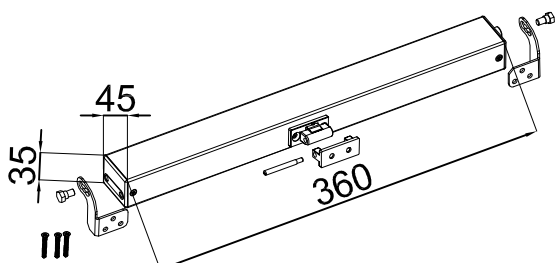

מק"ט	גוון	חומר	כמות באריזה
51905300	B		1

תאור: מנוע לחלון פתיחה - AC230V