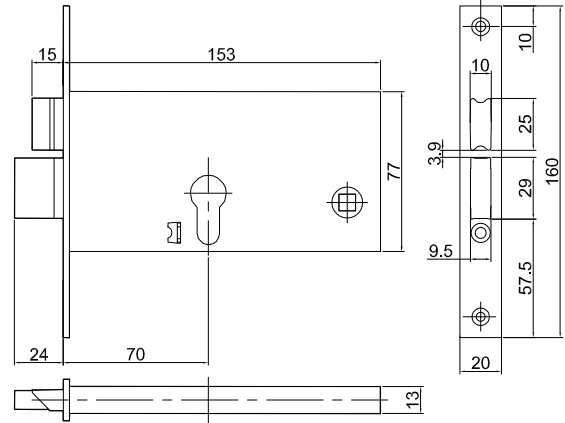

1.4

מק"ם	גוון	חומר	כמות באריזה
7114320	M.F	ברזל מגולוון	

מק"ם	גוון	חומר	כמות באריזה
711430700	M.F	זמ"ק	12

תאור: נגדי למנעול מק"ם:
מק"ם: 711430700

תאור: מנעול נקודת נעילה אחת