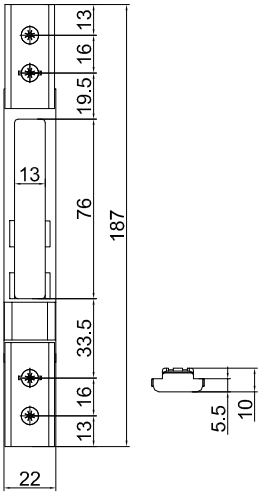

1.4

מק"ם	גוון	חומר	כמות באריזה
7114320	M.F	ברזל מגולוון	

מק"ם	גוון	חומר	כמות באריזה
711430700	M.F	זמ"ק	12

תאור: נגדי למנעול מק"ם:
מק"ם: 711430700

תאור: מנעול נקודת נעילה אחת