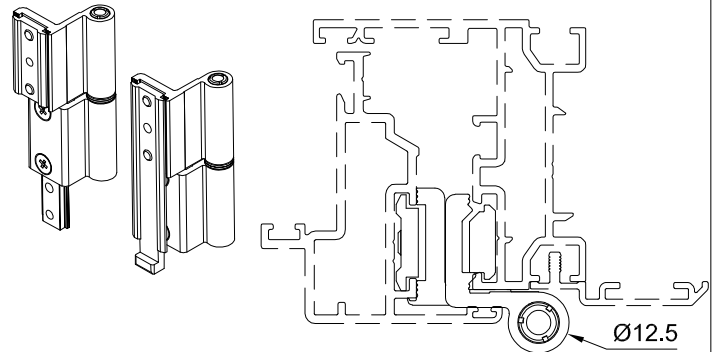

מק"ט	גוון	חומר	כמות באריזה
11100600	B/W/R	אלומיניום+זמ"ק	50

תאור: זוג צירים לחלון C.E.-14x18
ניתן להשתמש לכנף שניה