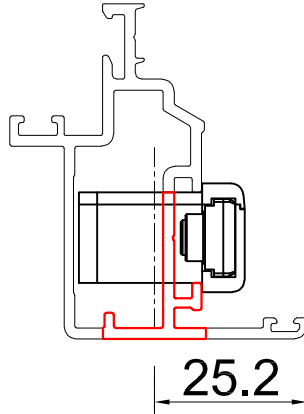

מהדורה	תיאור	סדרה	בליסניה BLISANIA
1.4	13200336 13200236 הרכבה - למעביר תנועה	BS-55	

13200336

מעביר תנועה לידיות בחלון דריי קיפ