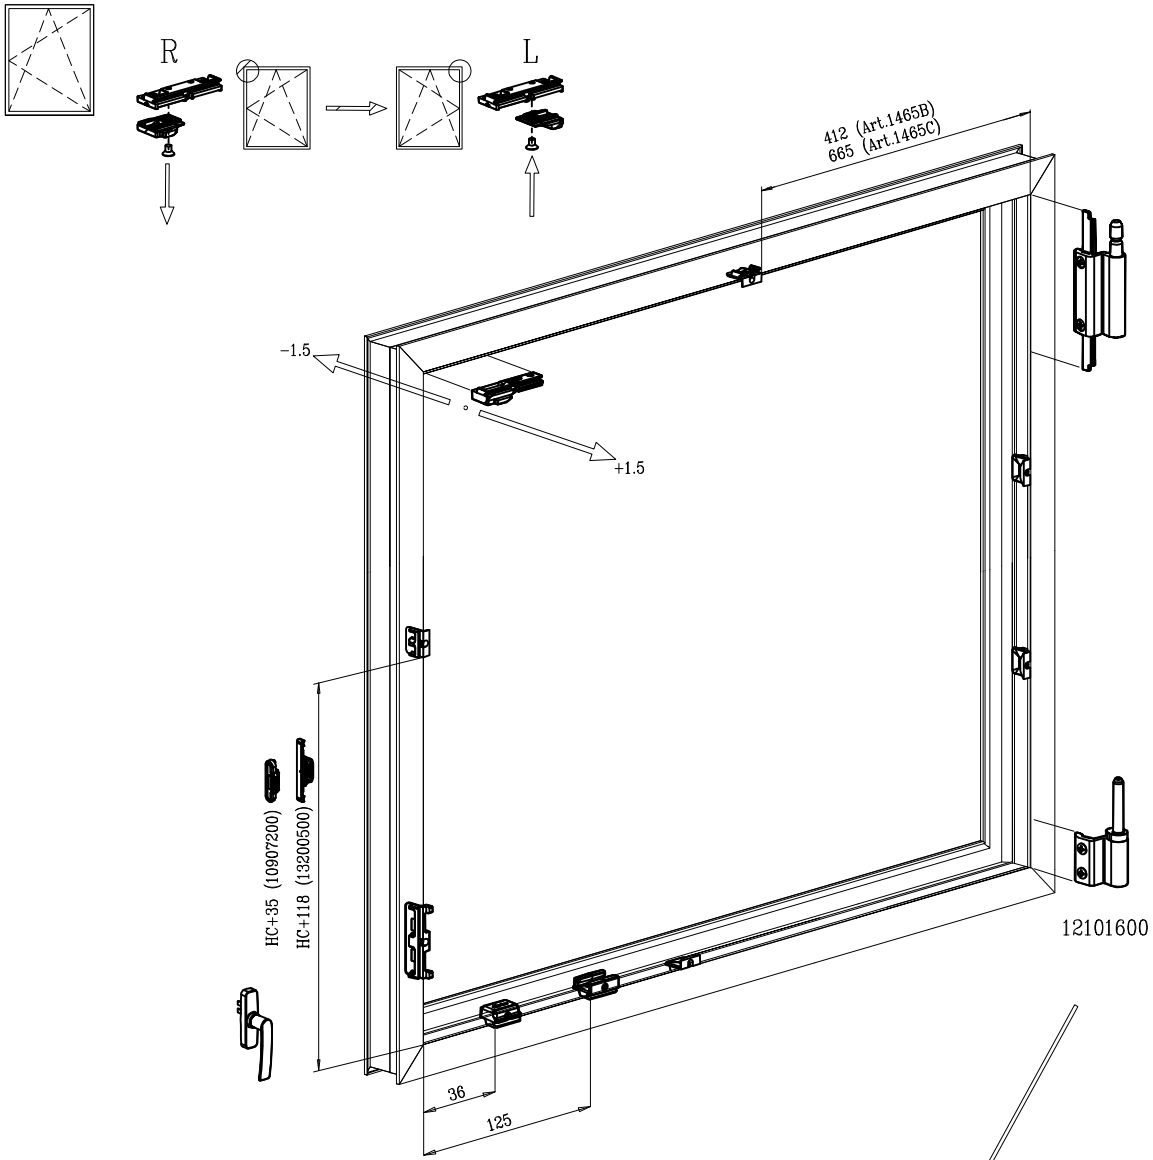

מהדורה	תיאור	סדרה	 בליסניה BLISANIA
1.4	הרכבה למנגנון דריי-קיפ לוגי במשקוף סט צידים למשקל 150 ק"ג	BS-55	

*מנגנון דריי קיפ לוגי: להשבת מצב פעולה אחד או אחר דרך המפתח - קיפ או דריי קיפ

150 kg