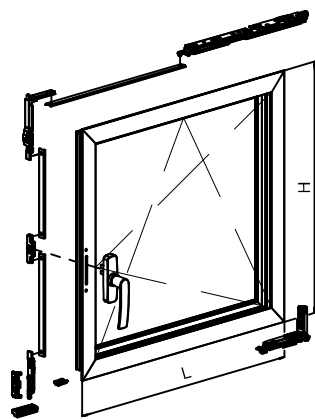

130 kg

3000	X	X	X	130	130	130	130	130	130	130	130	130	130	130	130
2900	X	X	X	130	130	130	130	130	130	130	130	130	130	130	130
2800	X	X	X	130	130	130	130	130	130	130	130	130	130	130	130
2700	X	X	X	130	130	130	130	130	130	130	130	130	130	130	130
2600	X	X	X	130	130	130	130	130	130	130	130	130	130	130	130
2500	X	X	X	130	130	130	130	130	130	130	130	130	130	130	130
2400	130	130	130	130	130	130	130	130	130	130	130	130	130	130	130
2300	130	130	130	130	130	130	130	130	130	130	130	130	130	130	130
2200	130	130	130	130	130	130	130	130	130	130	130	130	130	130	130
2100	130	130	130	130	130	130	130	130	130	130	130	130	130	130	124
2000	130	130	130	130	130	130	130	130	130	130	130	130	130	124	118
1900	130	130	130	130	130	130	130	130	130	130	130	130	130	118	112
1800	130	130	130	130	130	130	130	130	130	130	130	130	123	111	106
1700	130	130	130	130	130	130	130	130	130	130	130	123	116	105	100
1600	130	130	130	130	130	130	130	130	130	130	122	116	109	99	95
1500	130	130	130	130	130	130	130	130	130	122	115	108	103	93	89
1400	130	130	130	130	130	130	130	130	130	114	107	101	96	87	83
1300	130	130	130	130	130	130	130	130	121	106	99	94	89	80	38
1200	130	130	130	130	130	130	130	120	111	98	92	87	82	37	X
1100	130	130	130	130	130	130	119	110	102	89	84	79	38	X	X
1000	130	130	130	130	130	118	108	100	93	81	38	36	X	X	X
900	130	130	130	130	130	106	98	90	84	37	X	X	X	X	X
800	130	130	130	116	116	95	87	80	37	16	X	X	X	X	X
700	130	130	114	101	101	83	76	X	X	X	X	X	X	X	X
600	130	111	98	87	87	35	33	X	X	X	X	X	X	X	X
	422	500	600	690	700	800	900	1000	1100	1200	1300	1400	1500	1600	1700

H ↑

→ L