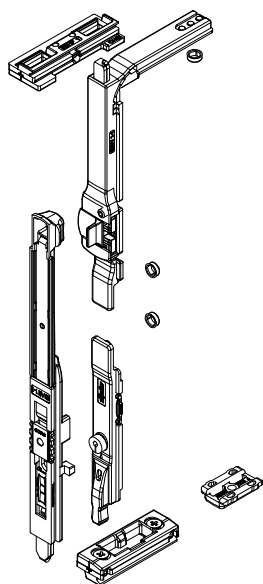

תאור: מנוע לחלון פתיחה - AC230V

מק"ט	גוון	חומר	כמות באריזה
51905200	B		1

תאור: מנוע לחלון שחרור עשן - DC24V

150 kg

150 kg

מק"ש	גוון	חומר	כמות באריזה
12300400	M.F	נירוסטה+זמ"ק	1

תאור: סט למנגנון דריי-קיפ בחלון דו כנפי עד משקל 150 ק"ג
כולל מייצב כנף