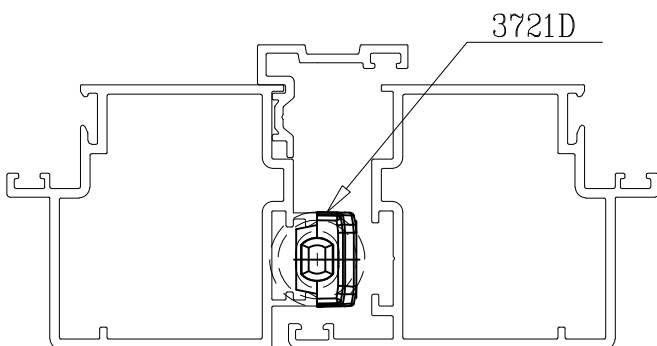

מק"ם	גוון	חומר	כמות באריזה
3721D	M.F	אלומיניום+זמ"ק	50

תאור: סט בריחים לדלת, אורך 450 מ"מ + נגדי עליון / תחתון