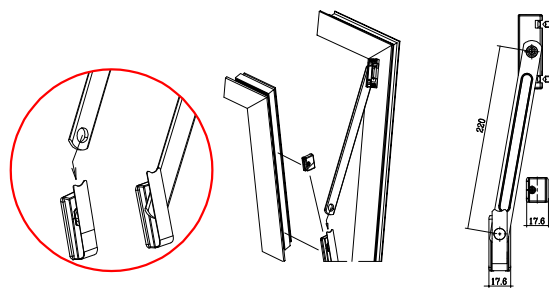

תאור: מעביר חנועה פינתי לחלון ציד כולל נקודת נעילה

מק"ש	גוון	חומר	כמות באריזה
13301900	M.F	זמק+נירוסטה	1

תאור: מגביל פתיחה מתפרק עם פרפר

מק"ש	גוון	חומר	כמות באריזה
13301700	M.F	זמק+נירוסטה	1

תאור: מגביל פתיחה פריק, ALDUE, אורך 220 מ"מ