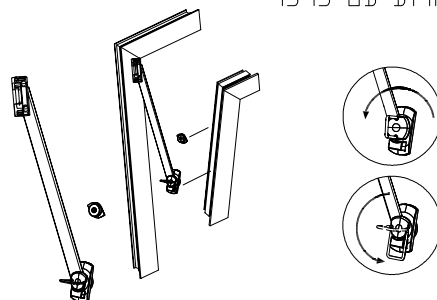

מק"ש	גוון	חומר	כמות באריזה

תאור:

מק"ש	גוון	חומר	כמות באריזה
13301900	M.F	נירוסטה+זמ"ק	1

תאור: מגביל פתיחה זדוע עם פרפר