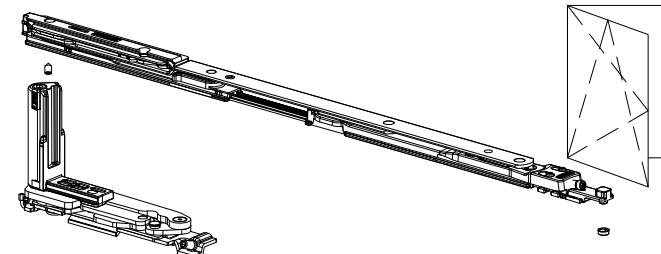

מק"ש	גוון	חומר	כמות באריזה
12101900	M.F	ברזל מגולוון+זמ"ק	1

תאור: סט צירים סמוי שמאל לחלון דריי-קיפ עד משקל 130 ק"ג
לרוחב: 690-1700mm