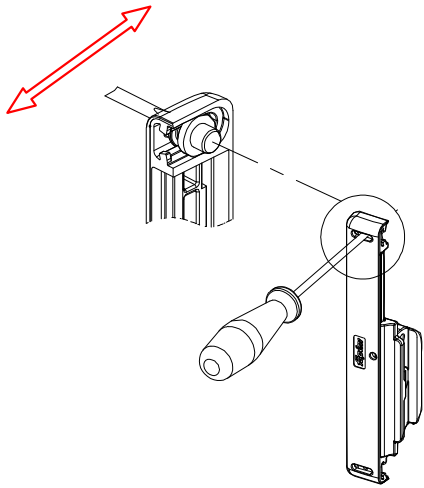

מהדורה	תיאור	סדרה	
1.4	הרכבה - מעביר תנועה 13200500	BS-55	בליסניה BLISANIA