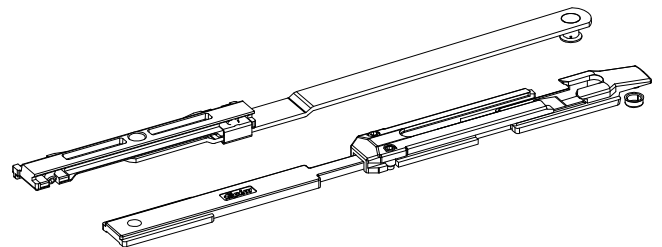

מק"ש	גוון	חומר	כמות באריזה
12201400	M.F	נירוסטה+זמ"ק	1

תאור: מתאם למספרי עזר למנגנון דריי קיפ עד משקל 150 ק"ג

מק"ש	גוון	חומר	כמות באריזה
12200400	M.F	נירוסטה+זמ"ק	10

תאור: מספריי עזר למנגנון דריי-קיפ עד משקל 150 ק"ג
לרוחב: 1200-1700