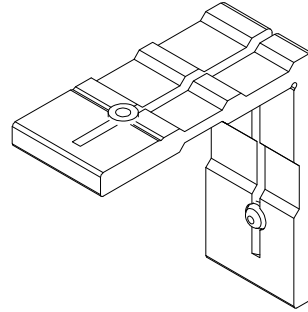

תאור: מנעול נקודת נעילה אחת

מק"ם	גוון	חומר	כמות באריזה
15101200	M.F	אלומיניום	100

תאור: פינה טרודה עם פין
מק"ם: 06269

מק"ם	גוון	חומר	כמות באריזה
15101100	M.F	אלומיניום	100

תאור: פינה טרודה עם פין
מק"ם: 06272