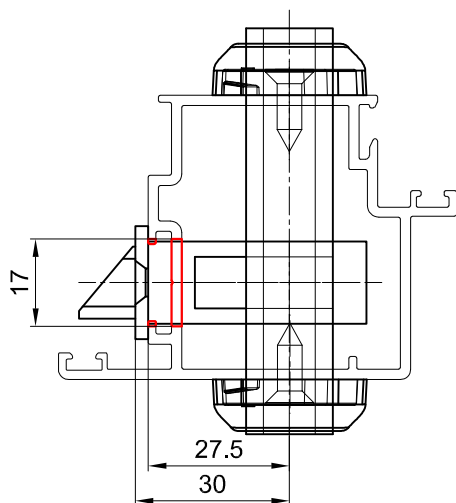

מהדורה	תיאור	סדרה	 בליסניה BLISANIA
1.4	18101500 18101900 הרכבת מנעול מק"שים:	BS-55