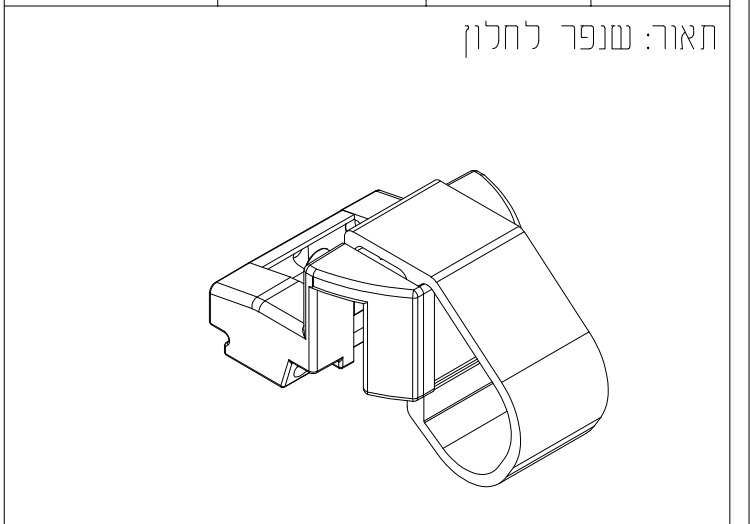

מק"ט	גוון	חומר	כמות באריזה
10500200	M.F./R/A/S	אלומיניום+זמ"ק	50