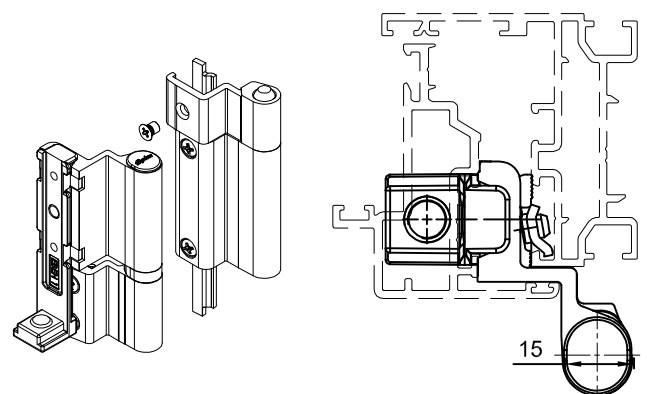

מק"ט	גוון	חומר	כמות באריזה
12101700	M.F/R/S	אלומיניום+זמ"ק	10

תאור: סט צירים לחלון דריי-קיפ במישור אחד, משקל כנף עד 80 ק"ג