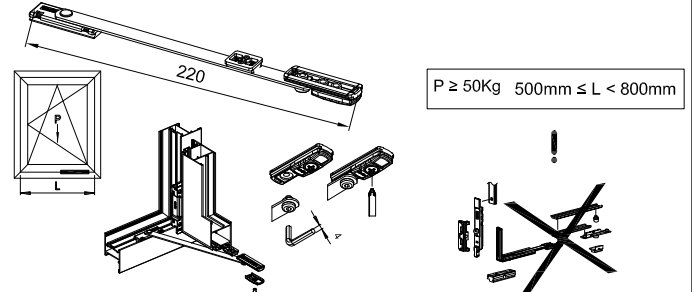

H ↑

→ L

מק"ש	גוון	חומר	כמות באריזה
13301700	M.F	זמק+נירוסטה	1

תאור: מגביל פתיחה פריק, ALTDUE, אורך 220 מ"מ

מק"ש	גוון	חומר	כמות באריזה
13301300	M.F	זמק+נירוסטה	1

תאור: מגביל פתיחה חיכוך, אורך 220 מ"מ

מק"ש	גוון	חומר	כמות באריזה
13300100	M.F	נירוסטה+זמ"ק	1