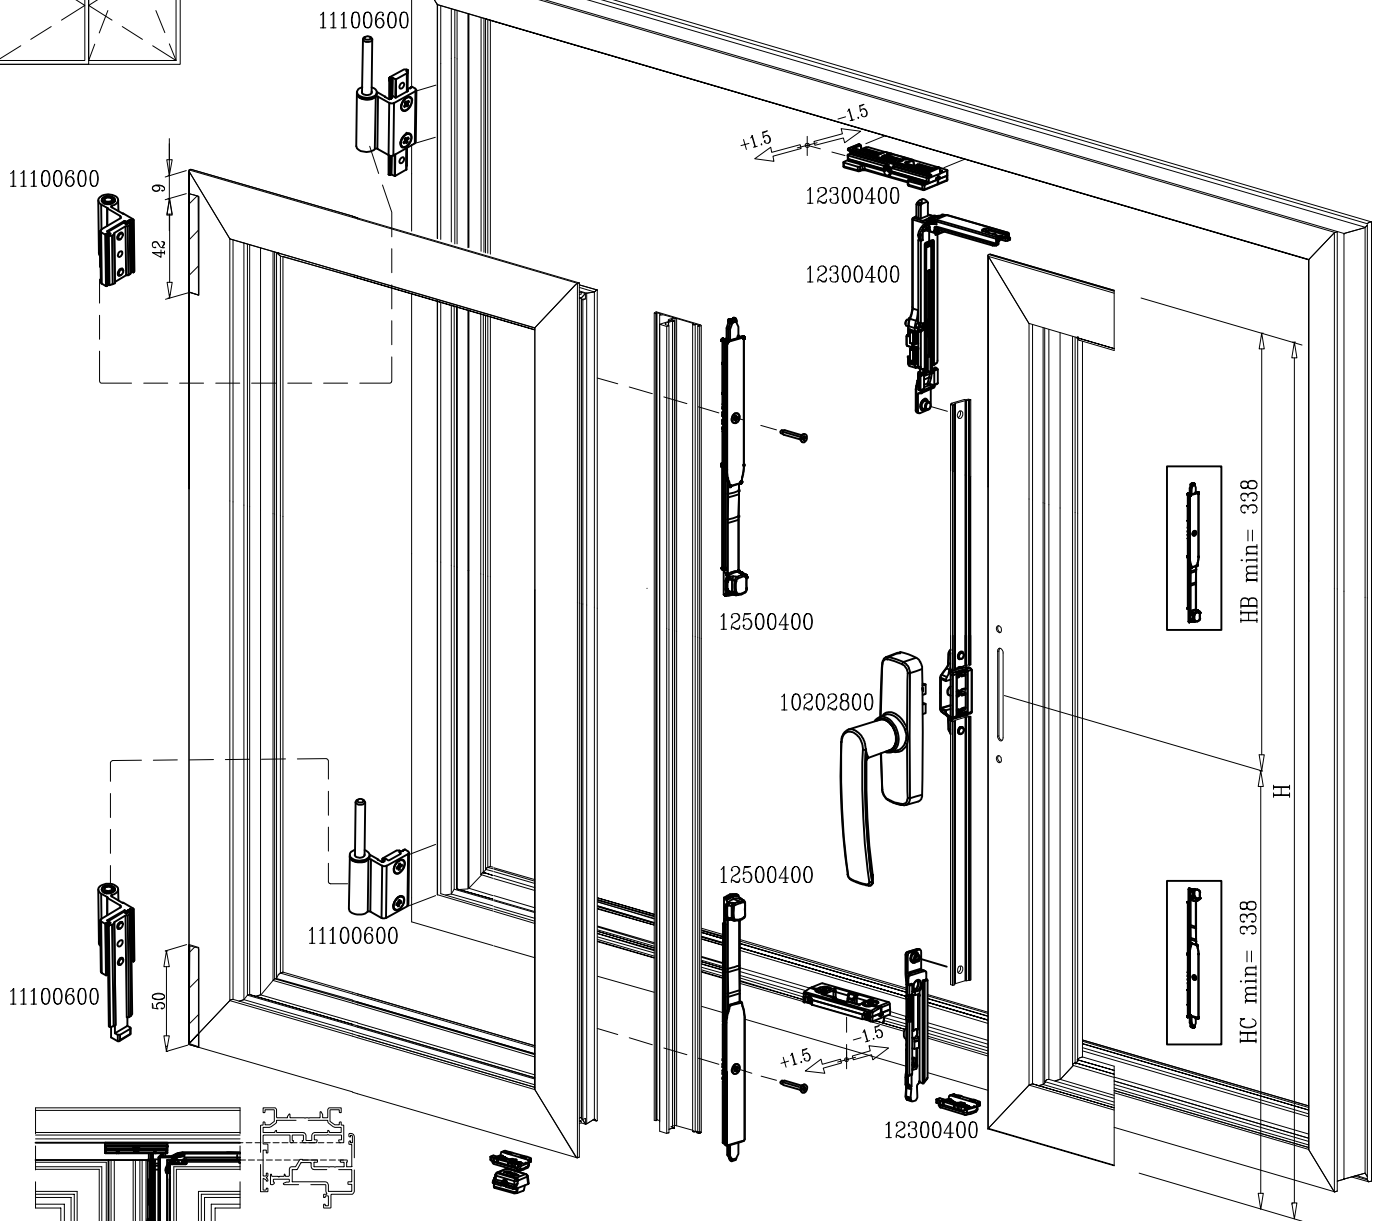

תאור: מנוע לחלון פתיחה - AC230V

מק"ט	גוון	חומר	כמות באריזה
51905200	B		1

תאור: מנוע לחלון שחרור עשן - DC24V

150 kg

150 kg

מק"ש	גוון	חומר	כמות באריזה
12300400	M.F	נירוסטה+זמ"ק	1

תאור: סט למנגנון דריי-קיפ בחלון דו כנפי עד משקל 150 ק"ג
כולל מייצב כנף