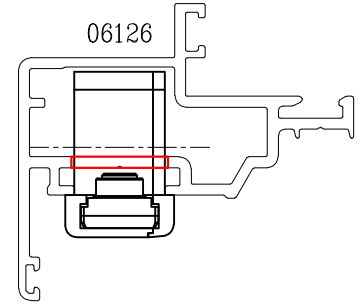

מהדורה	תיאור	סדרה	בליסניה BLISANIA
1.4	13200336 13200236 הרכבה - למעביר תנועה	BS-55	

13200336

מעביר תנועה לידיות בחלון דריי קיפ