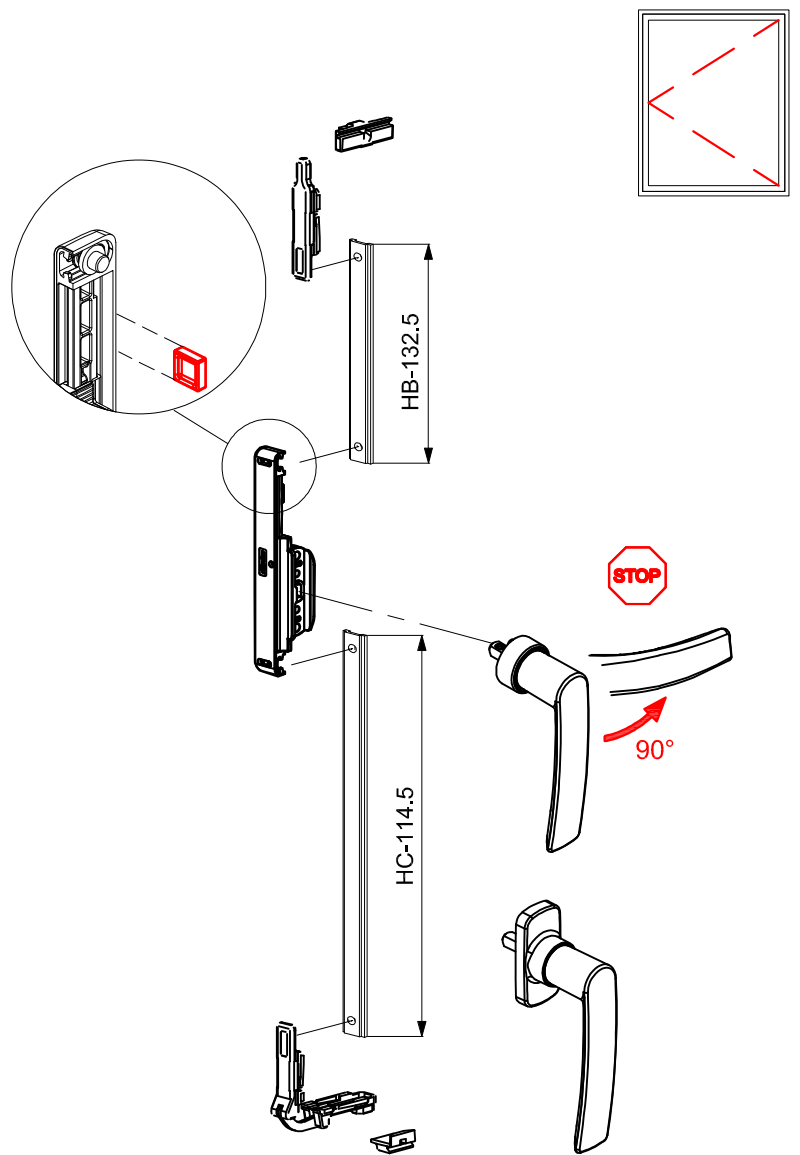

מהדורה	תיאור	סדרה	
1.4	הרכבה - מעביר תנועה 13200500	BS-55	בליסניה BLISANIA