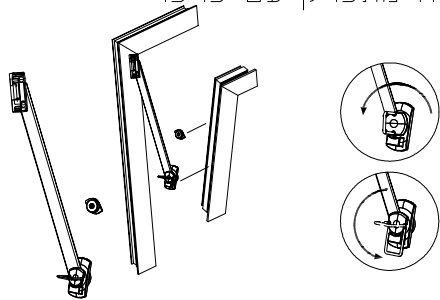

מק"ש	גוון	חומר	כמות באריזה
13200100	M.F	נירוסטה+זמ"ק	50

תאור: מעביר חנועה פינתי לחלון ציד כולל נקודת נעילה

מק"ש	גוון	חומר	כמות באריזה
13301900	M.F	זמק+נירוסטה	1

תאור: מגביל פתיחה מתפרק עם פרפר