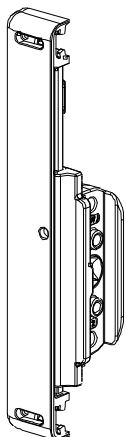

מק"ט	גוון	חומר	כמות באריזה
13200500	M.F	אלומיניום+זמ"ק	1

תאור: מעביר תנועה לידיית IRIS
מק"ט: 10202100