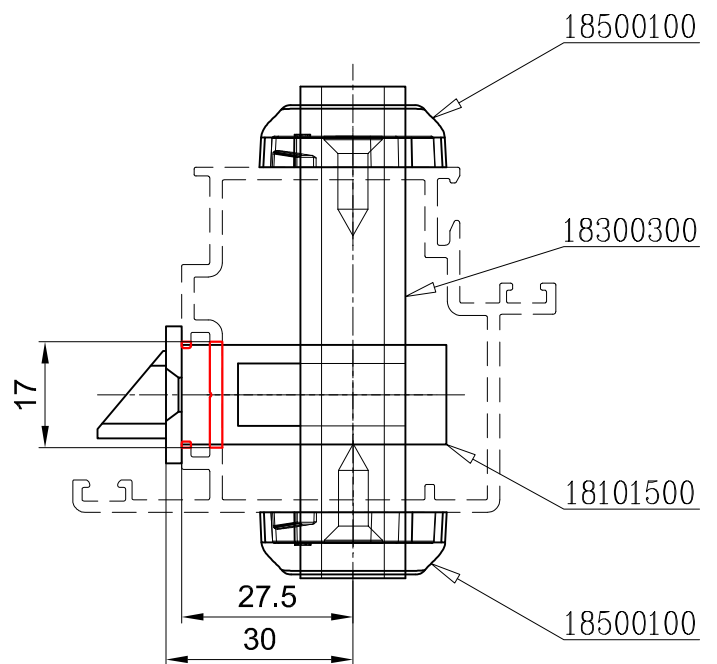

תאור: מנעול רובל לתעלה 22 מ"מ, כולל נגדי מידות: L=45/E=30 mm

ראה הרכבה דף אחרי

מק"ט	גוון	חומר	כמות באריזה
18101500	M.F	נירוסטה+זמ"ק	12

תאור: מנעול סטנדרטי לתעלה 22 מ"מ, כולל נגדי מידות: L=45/E=30 mm

ראה הרכבה דף אחרי