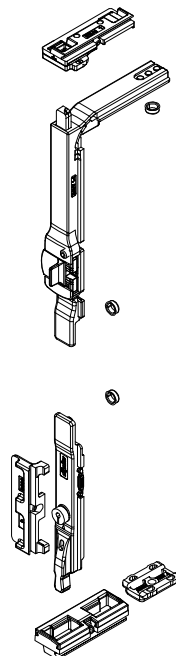

מק"ש	גוון	חומר	כמות באריזה
12300700	M.F	נירוסטה+זמ"ק	1

תאור: סט למנגנון דריי-קיפ בחלון חד כנפי עד משקל 150 ק"ג
כולל מייצב כנף