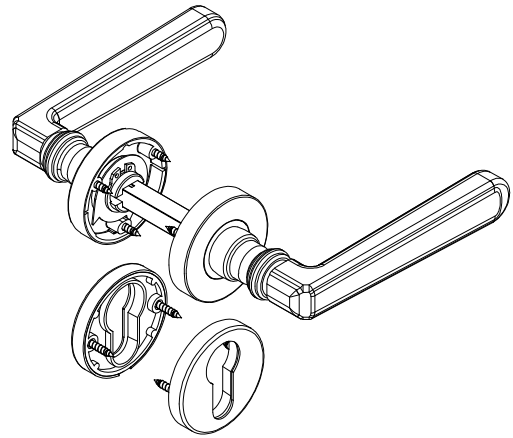

מק"ט	גוון	חומר	כמות באריזה
10800200	M.F/R/S	אלומיניום+זמ"ק	15

תאור: זוג ידיות וינה לדלת פתיחה