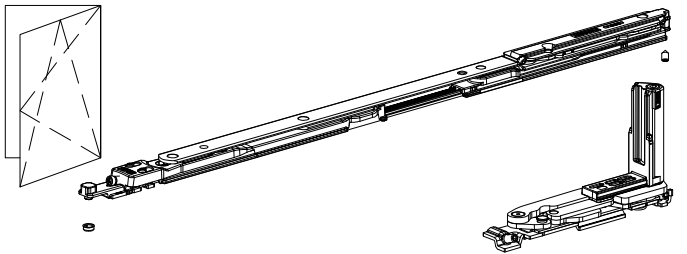

מק"ש	גוון	חומר	כמות באריזה
12101800	M.F	ברזל מגולוון+זמ"ק	1

תאור: סט צירים סמוי ימין לחלון דריי-קיפ עד משקל 130 ק"ג
לרוחב: 690-1700mm