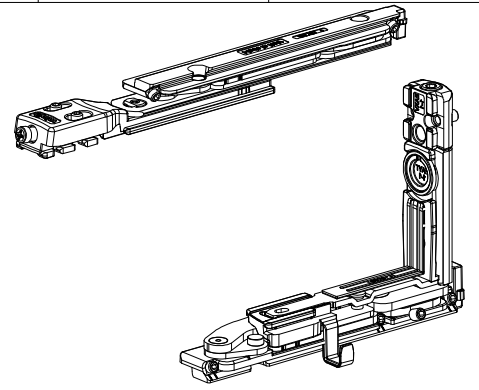

מק"ש	גוון	חומר	כמות באריזה
12101800	M.F	ברזל מגולוון+זמ"ק	1

תאור: סט צירים סמוי ימין לחלון דריי-קיפ עד משקל 130 ק"ג
לרוחב: 690-1700mm

1.4

12100500
12100600

טבלה לבחירת ציר סמוי :

BS-55

180 kg

3000	180	180	180	180	180	180	180	180	180	180	180	180	180	180
2900	180	180	180	180	180	180	180	180	180	180	180	180	180	180
2800	180	180	180	180	180	180	180	180	180	180	180	180	180	180
2700	180	180	180	180	180	180	180	180	180	180	180	180	180	180
2600	180	180	180	180	180	180	180	180	180	180	180	180	180	180
2500	180	180	180	180	180	180	180	180	180	180	180	180	180	180
2400	180	180	180	180	180	180	180	180	180	180	180	180	180	180
2300	180	180	180	180	180	180	180	180	180	180	180	180	180	180
2200	180	180	180	180	180	180	180	180	180	180	180	180	180	180
2100	180	180	180	180	180	180	180	180	180	180	180	180	180	172
2000	180	180	180	180	180	180	180	180	180	180	180	180	171	164
1900	180	180	180	180	180	180	180	180	180	180	180	180	163	155
1800	180	180	180	180	180	180	180	180	180	180	180	171	154	147
1700	180	180	180	180	180	180	180	180	180	180	170	161	146	139
1600	180	180	180	180	180	180	180	180	180	169	160	152	137	131
1500	180	180	180	180	180	180	180	180	169	159	150	142	129	123
1400	180	180	180	180	180	180	180	180	158	148	140	133	120	115
1300	180	180	180	180	180	180	180	167	146	138	130	123	111	106
1200	180	180	180	180	180	180	166	154	135	127	120	114	103	64
1100	180	180	180	180	180	165	152	141	124	116	110	104	61	38
1000	180	180	180	180	164	150	138	129	113	106	65	62	36	X
900	180	180	180	180	147	135	125	116	101	62	38	36	X	X
800	180	180	180	160	131	120	111	103	59	36	22	21	X	X
700	180	180	158	140	115	105	63	59	33	20	X	X	X	X
600	180	154	135	120	98	59	35	33	19	X	X	X	X	X
500	150	129	113	65	53	32	19	18	10	X	X	X	X	X
	400	500	600	700	800	900	1000	1100	1200	1300	1400	1500	1600	1700