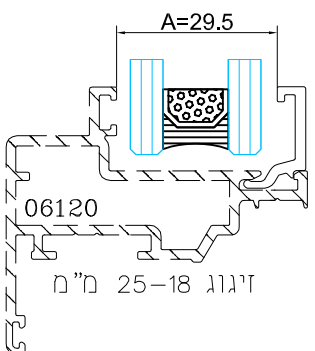

מק"ש	גוון	חומר	כמות באריזה
13300700	M.F	אלומיניום+זמ"ק	1

תאור: מגביל פתיחה, אורך 120 מ"מ

מק"ש	גוון	חומר	כמות באריזה
13300300	M.F	אלומיניום+זמ"ק	1

תאור: מגביל פתיחה, אורך 200 מ"מ

	כמות באריזה מ"א	חומר	גוון	מק"ט
	400	E.P.D.M	B	24100536
תאור: אטם זיגוג חוץ - טריקה לעובי 2.5 מ"מ				