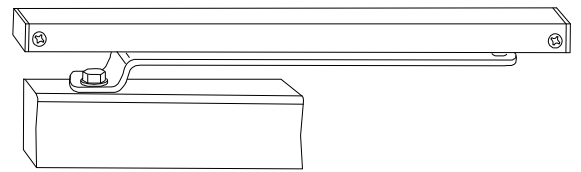

מק"ם	גוון	חומר	כמות באריזה
19100312	B/W	אלומיניום+זמ"ק	1

תאור: מחזיר דלת פתיחה פנימה זרוע החלקה רוחב כנף\משקל כנף: W=100KG\L=1250 mm