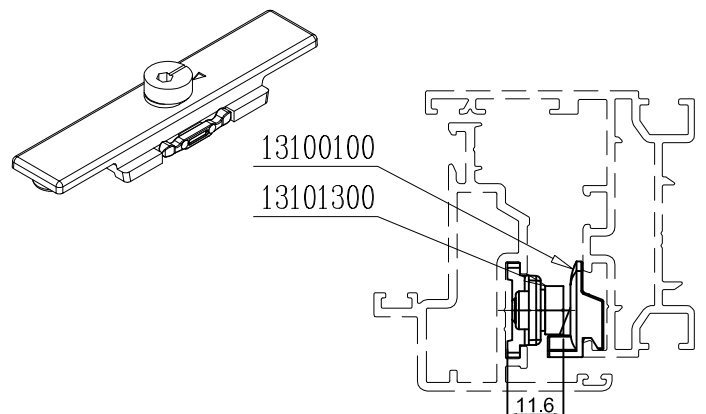

מק"ט	גוון	חומר	כמות באריזה
12500500	M.F	זמ"ק	1

תאור: כולא כנף לחלון פתיחה

מק"ט	גוון	חומר	כמות באריזה
13101300	M.F	נירוסטה+זמ"ק	1

תאור: נקודת נעילה מתכווננת 11.6 מ"מ