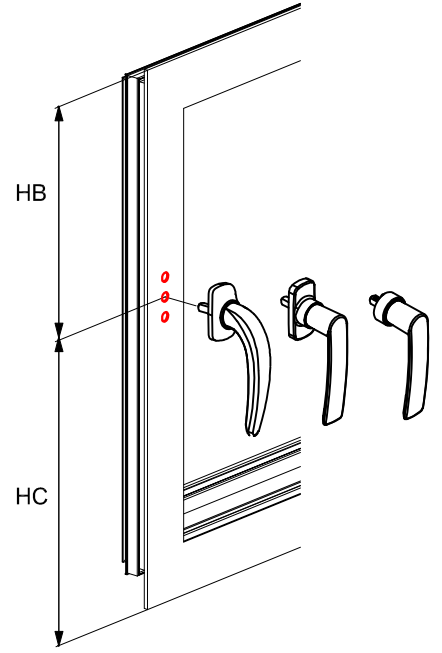

13200236

מעביר תנועה לידיות בחלון ציר

<p>מהדורה</p>	<p>תיאור</p>	<p>סדרה</p>	
<p>1.4</p>	<p>הרכבה - מעביר תנועה 13200500</p>	<p>BS-55</p>	<p>בליסניה BLISANIA</p>

מהדורה	תיאור	סדרה	בליסניה BLISANIA
1.4	פינות ומחברים	BS-55	