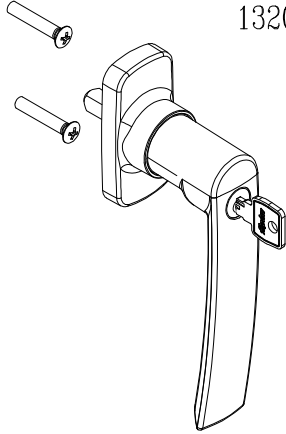

מהדורה	תיאור	סדרה	 בליסניה BLISANIA
1.4	ידיות	BS-55	

מק"ט	גוון	חומר	כמות באריזה
10204596	M.F/R/S	אלומיניום+זמ"ק	10

תאור: ידית GEA לחלון פתיחה 3 מצבים + מפתח
מק"ט: 13200236,13200336