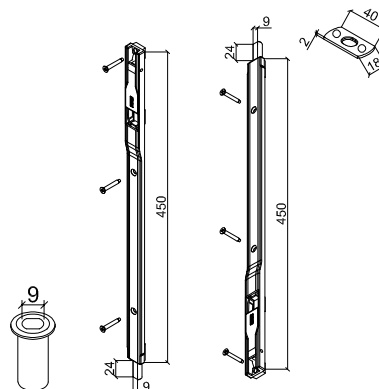

מק"ם	גוון	חומר	כמות באריזה
3721D	M.F	אלומיניום+זמ"ק	50