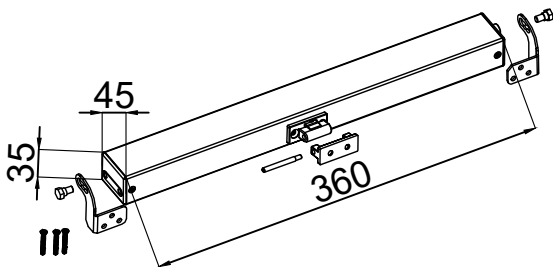

מק"ט	גוון	חומר	כמות באריזה
13302100	M.F	נירוסטה	1

תאור: מגביל פתיחה 3 נקישות 8"

מק"ט	גוון	חומר	כמות באריזה
13301000	M.F	נירוסטה	1

תאור: מגביל פתיחה נקישה אחת

מק"ט	גוון	חומר	כמות באריזה
51905300	B		1

תאור: מנוע לחלון פתיחה - AC230V

מק"ט	גוון	חומר	כמות באריזה
51905200	B		1

תאור: מנוע לחלון שחרור עשן - DC24V

מק"ט	גוון	חומר	כמות באריזה

תאור:

מק"ט	גוון	חומר	כמות באריזה
11402200	M.F	זמ"ק	1

תאור: תומך מתכוונן למספרים קיר מסך