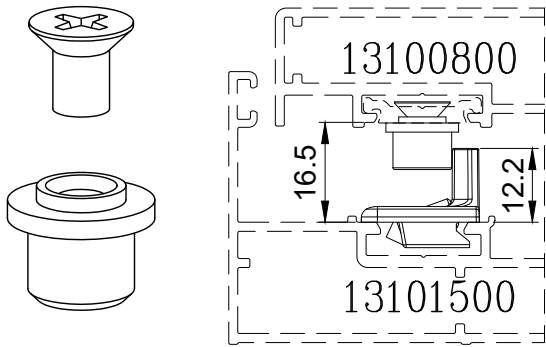

תאור: פינה טרודה
מידות: 8.7x7

מק"ש	גוון	חומר	כמות באריזה
71220311900	M.F	אלומיניום	1

תאור: פינה טרודה
מידות: 10.7x7

מק"ש	גוון	חומר	כמות באריזה
71220323100	M.F	אלומיניום	1

תאור: פינה טרודה
מידות: 13.2x2

מק"ש	גוון	חומר	כמות באריזה
71220312700	M.F	אלומיניום	1

תאור: פינה טרודה
מידות: 4.6x7

מק"ש	גוון	חומר	כמות באריזה
13101300	M.F	נירוסטה+זמ"ק	1

תאור: נקודת נעילה מתכווננת 11.6 מ"מ

מק"ש	גוון	חומר	כמות באריזה
13101100	M.F	נירוסטה	1000

תאור: נקודת נעילה 13 מ"מ

מק"ש	גוון	חומר	כמות באריזה
13100800	M.F	נירוסטה	50

תאור: נקודת נעילה 9.7x8.7 מ"מ

מק"ש	גוון	חומר	כמות באריזה
13100700	M.F	פליז	50

תאור: נקודת נעילה 9.7x8.7 מ"מ

מק"ש	גוון	חומר	כמות באריזה
13101500	M.F	זמק	50

תאור: נגדי מתכוונן לנקודת נעילה גובה 12 מ"מ

מק"ש	גוון	חומר	כמות באריזה
13100200	M.F	זמ"ק	50