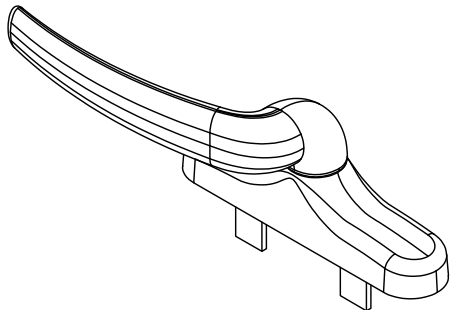

מק"ש	גוון	חומר	כמות באריזה
10204200	M.F/R/S	אלומיניום+זמ"ק	1

תאור: ידיית מוסטת BS ימין