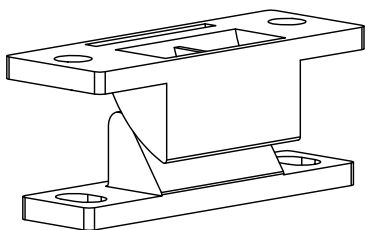

מק"ם	גוון	חומר	כמות באריזה
16401100	M.F	זמ"ק	

תאור: מייצב כנף עליון לחלון קיר מסך