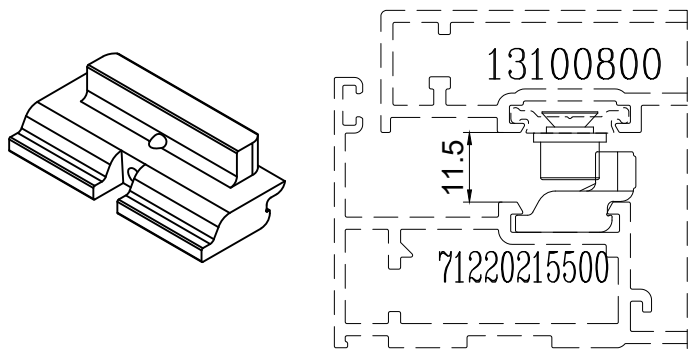

מק"ם	גוון	חומר	כמות באריזה
71220215500	M.F	זמ"ק	50

תאור: נגדי לנקודת נעילה
מק"ם: