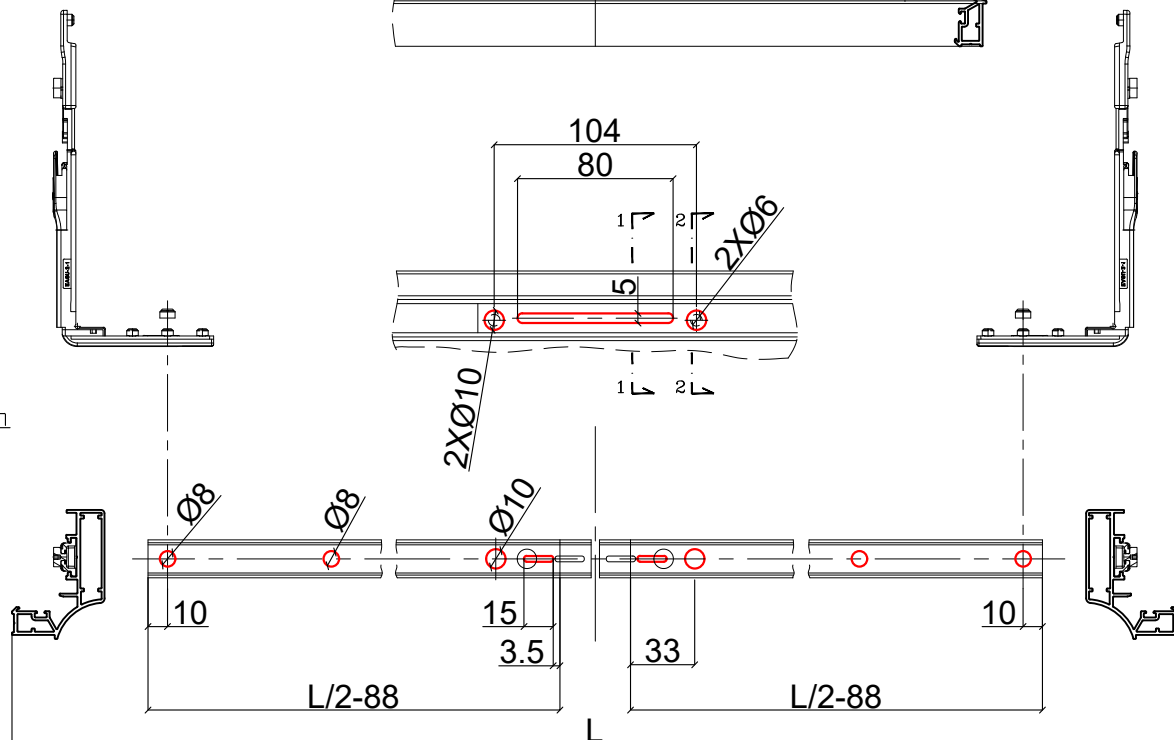

צורה	תאור	מק"ם
	ידיה BS	10200600
	ידיה גיה	10202900
	ידיה גיה עם מפתח	10204436
	בסיס לידיה	10203336
	זרוע לידיה	10203136
	ידיה מוסמטת BS	10204200

2