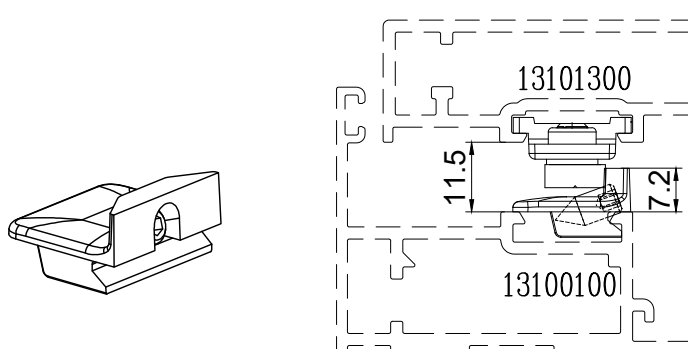

מק"ם	גוון	חומר	כמות באריזה
13100100	M.F	זמ"ק	50

תאור: נגדי לנקודת נעילה
מק"ם: 13100700,13100800: