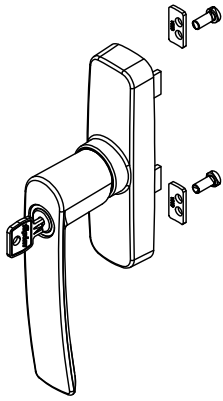

מק"ש	גוון	חומר	כמות באריזה
10204436	B	אלומיניום+זמ"ק	10

תאור: ידית GEA לחלון ציר + מפתח
כולל מקשר