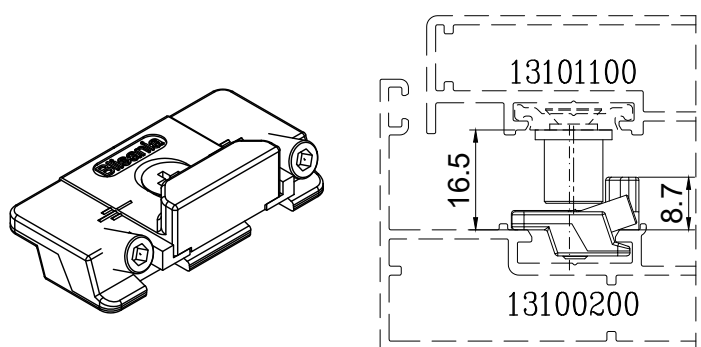

מק"ש	גוון	חומר	כמות באריזה
13100200	M.F	זמ"ק	50

תאור: נגדי מתכוונן לנקודת נעילה
13100700,13100800: מק"ש