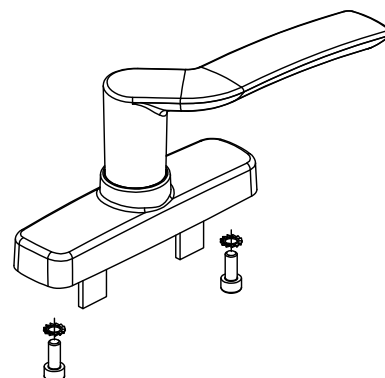

מק"ש	גוון	חומר	כמות באריזה
10205436	M.F/R/S	אלומיניום+זמ"ק	1

תאור: ידיית GEA מוסטת ימין לקיר מסך