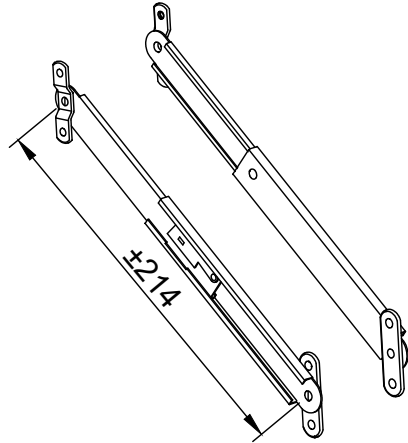

תאור: מעביר תנועה פינתי עם פיץ נעילה לחלון

מק"ם	גוון	חומר	כמות באריזה
13200100	M.F	זמ"ק	1

תאור: מעביר תנועה

מק"ט	גוון	חומר	כמות באריזה
13302100	M.F	נירוסטה	1

תאור: מגביל פתיחה 3 נקישות 8"

מק"ט	גוון	חומר	כמות באריזה
13301000	M.F	נירוסטה	1