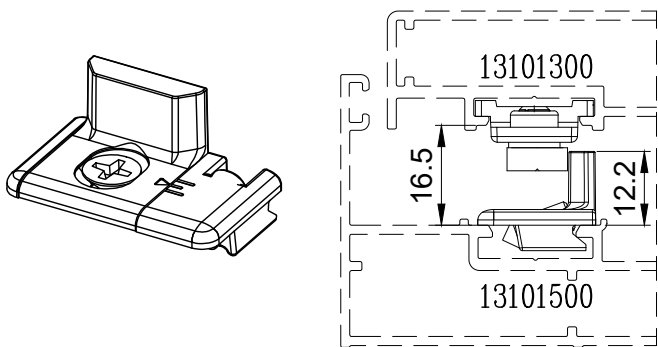

תאור: נקודת נעילה 9.7x8.7 מ"מ

מק"ש	גוון	חומר	כמות באריזה
13100700	M.F	פליז	50

תאור: נקודת נעילה 9.7x8.7 מ"מ

מק"ש	גוון	חומר	כמות באריזה
13101500	M.F	זמק	50

תאור: נגדי מתכוונן לנקודת נעילה גובה 12 מ"מ

מק"ש	גוון	חומר	כמות באריזה
13100200	M.F	זמ"ק	50