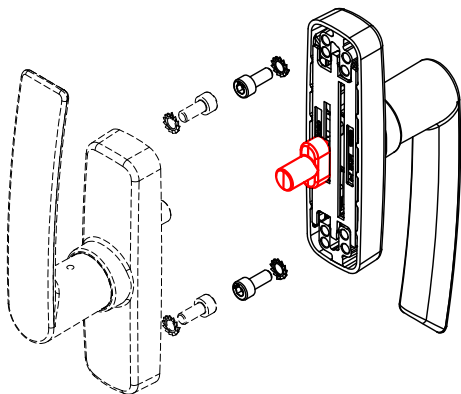

מק"ש	גוון	חומר	כמות באריזה
10203500	M.F/R/S	אלומיניום+זמ"ק	1

תאור: ידית GEA עם פין