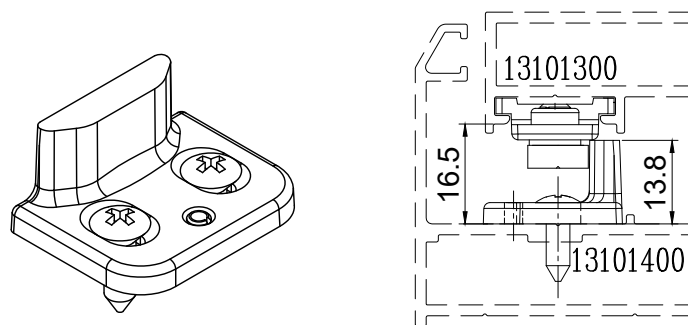

מק"ם	גוון	חומר	כמות באריזה
13101400	M.F	זמ"ק	

תאור: נגדי נעילה מתכוונן חיבור בברגים