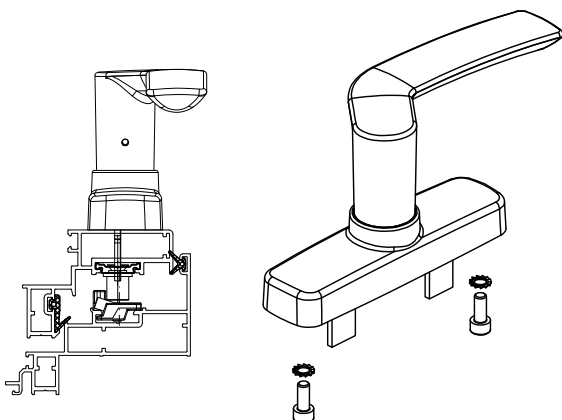

תאור: ידיית מוסטת BS ימין

מק"ש	גוון	חומר	כמות באריזה
10203836	M.F/R/S	אלומיניום+זמ"ק	1

תאור: ידיית מוסטת עם פיץ ימין עם מפתח

מק"ש	גוון	חומר	כמות באריזה
10205536	M.F/R/S	אלומיניום+זמ"ק	1

תאור: ידיית GEA מוסטת שמאל לקיר מסך