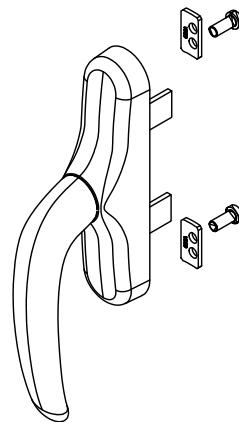

1.08

מגבילי פתיחה ומנוע לשחרור עשן

1.09

אטמים

מספריים נירוסטה לחלון סמוי פתיחה החוצה - ההתייחסות במידות לכנף

מק"ש תומכים מספריים	נירוסטה 304SS	משקל מירבי לכנף בק"ג	זווית	גובה		מידות מספריים	מק"ש
				מקסימום	מינימום		
 11402100		82	30°	1200	1000	16"	11401800
 11401900		110	25°	1800	1600	22"	11401400
 11402000		130	20°	2000	1900	28"	11401500

מק"ש	גוון	חומר	כמות באריזה
10204436	B	אלומיניום+זמ"ק	10

תאור: ידית GEA לחלון ציר + מפתח
כולל מקשר

מק"ש	גוון	חומר	כמות באריזה
10202900	M.F/R/S	אלומיניום+זמ"ק	10

תאור: ידית GEA לחלון ציר
כולל מקשר

מק"ש	גוון	חומר	כמות באריזה
10203500	M.F/R/S	אלומיניום+זמ"ק	1

תאור: ידית GEA עם פין

מק"ש	גוון	חומר	כמות באריזה
10200600	M.F/R/S	אלומיניום+זמ"ק	1

תאור: ידית פירנצה לחלון ציר
כולל מקשר

מק"ש	גוון	חומר	כמות באריזה
10203336	B/W/R/A/S	אלומיניום+זמ"ק	

תאור: בסיס לידיית

מק"ש	גוון	חומר	כמות באריזה
10203136	B/W/R/A/S	אלומיניום+זמ"ק	