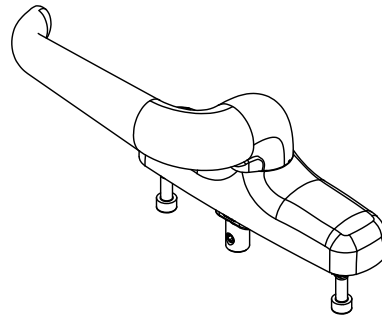

מק"ש	גוון	חומר	כמות באריזה
10202236	M.F/R/S	אלומיניום+זמ"ק	1

תאור: ידיית מוסטת עם פיץ ימין