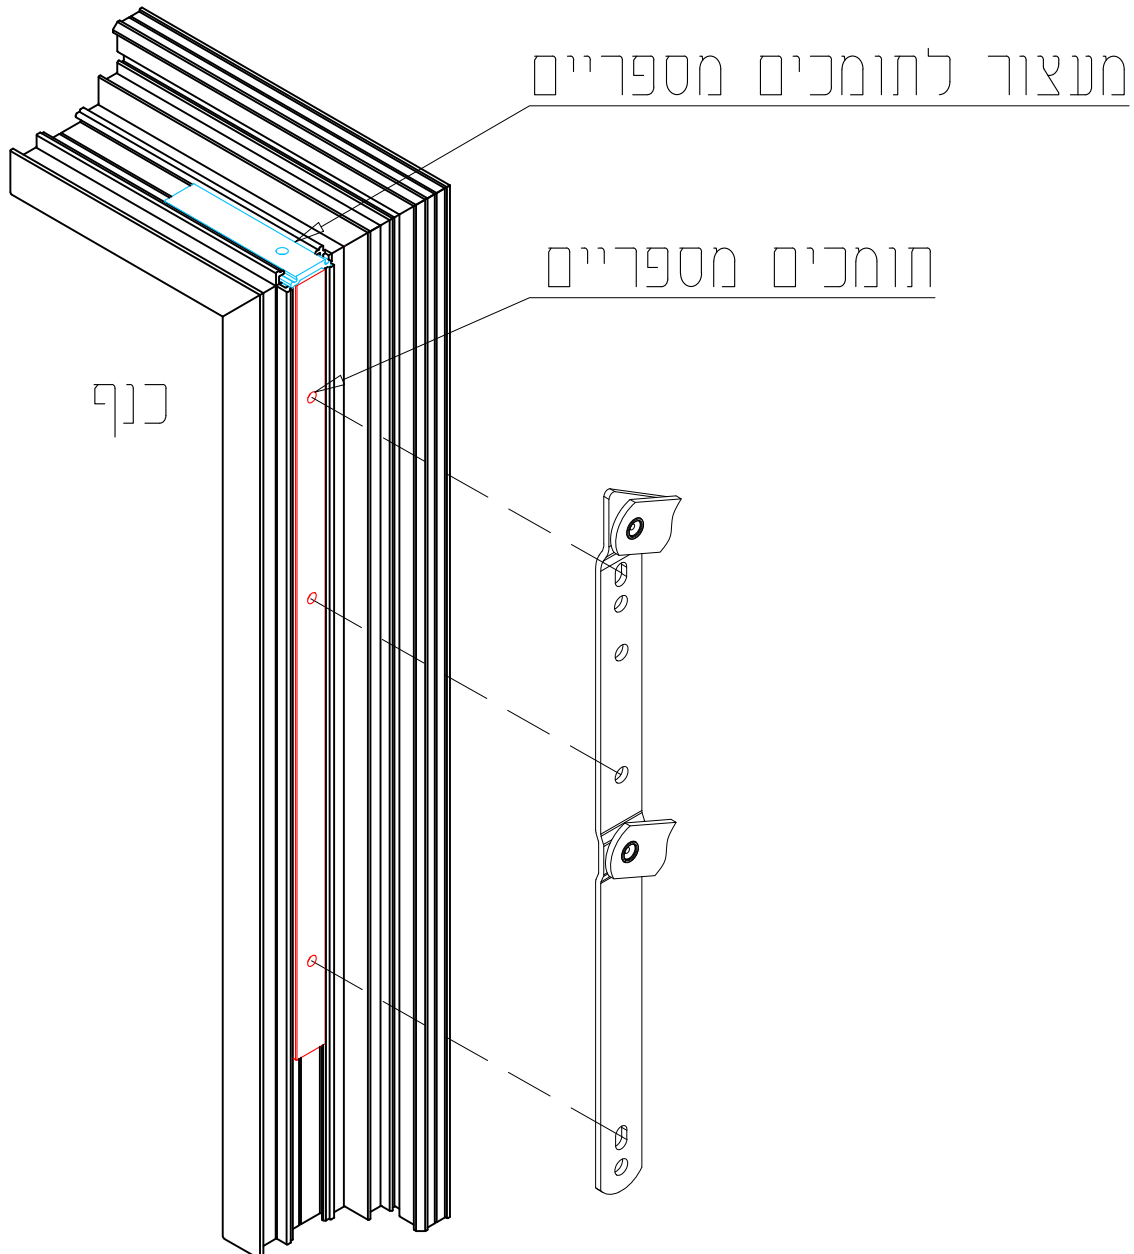

1.08

מגבילי פתיחה ומנוע לשחרור עשן

1.09

אטמים

מספריים נירוסטה לחלון סמוי פתיחה החוצה - ההתייחסות במידות לכנף

מק"ש תומכים מספריים	נירוסטה 304SS	משקל מירבי לכנף בק"ג	זווית	גובה		מידות מספריים	מק"ש
				מקסימום	מינימום		
 11402100		82	30°	1200	1000	16"	11401800
 11401900		110	25°	1800	1600	22"	11401400
 11402000		130	20°	2000	1900	28"	11401500