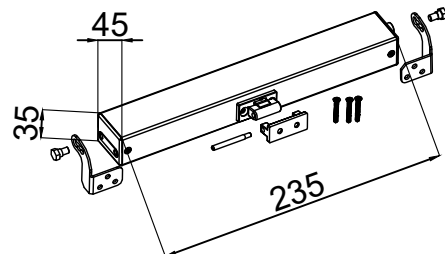

מק"ט	גוון	חומר	כמות באריזה
51905200	B		1

תאור: מנוע לחלון שחרור עשן - DC24V