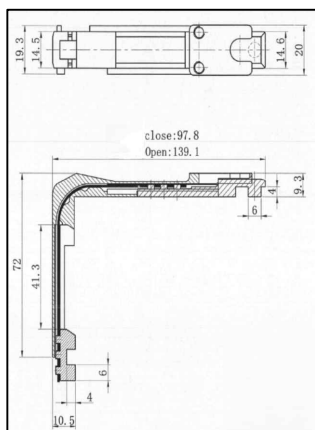

מק"ם	גוון	חומר	כמות באריזה
13200400	M.F	זמ"ק	1

תאור: מעביר תנועה פינתי עם פיץ נעילה לחלון