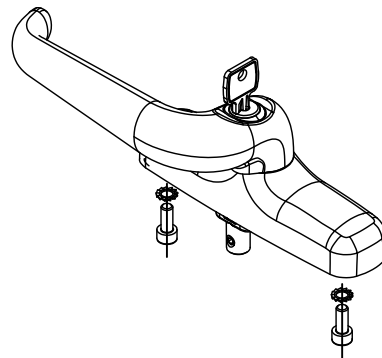

מק"ש	גוון	חומר	כמות באריזה
10203836	M.F/R/S	אלומיניום+זמ"ק	1

תאור: ידיית מוסטת עם פיץ ימין עם מפתח