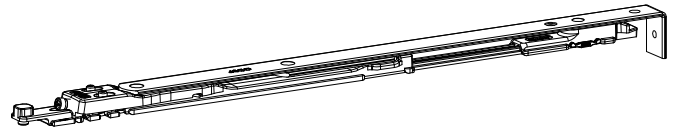

מק"ש	גוון	חומר	כמות באריזה
12201200	M.F	נירוסטה+זמ"ק	10

תאור: מספריים למנגנון דריי-קיפ עד משקל 150 ק"ג
לרוחב: 562-1200mm