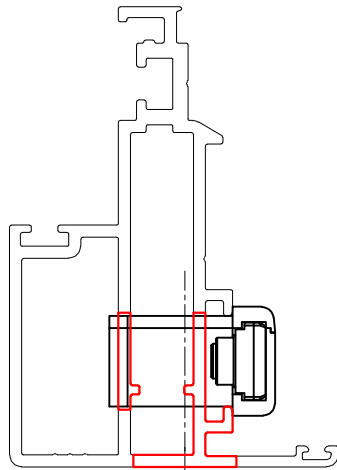

מהדורה	תיאור	סדרה	בליסניה BLISANIA
1.3	13200336 13200236 הרכבה - למעביר תנועה	BS-47.5	

13200336

מעביר תנועה לידיית בחלון דריי קיפ