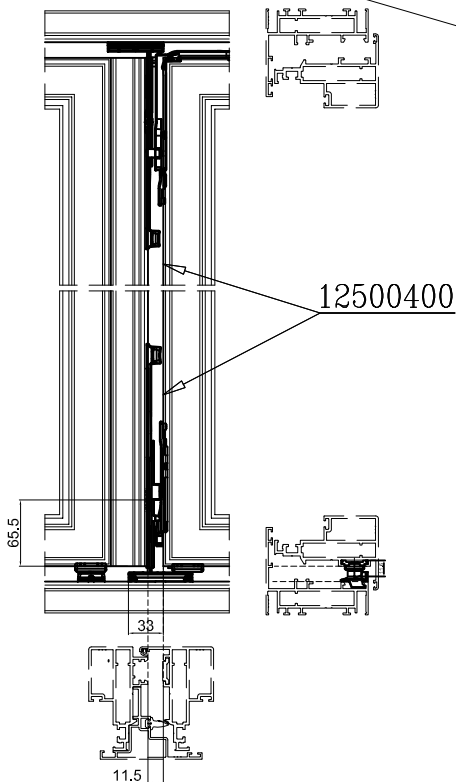

מק"ט	גוון	חומר	כמות באריזה
51905200	B		1

תאור: מנוע לחלון שחרור עשן - DC24V

150 kg

			Art	L min	L max	H min	H max
			12201000	364	700	450	1800
			12201100	402	750	500	2400
			12201200	562	1200	700	3000
			12201300	816	1700	700	3000
		חוספת+ מספריי עזר לחלון כבד	12201200 12200400+12201400	860	1200	700	3000
			12201300 12200400+12201400	1114	1700	700	3000