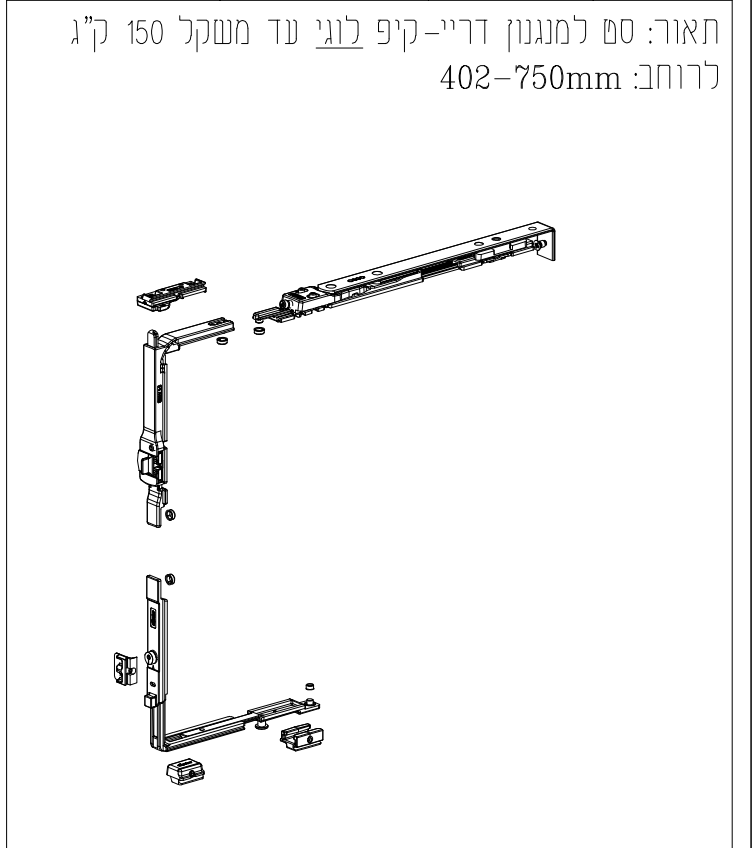

מק"ש	גוון	חומר	כמות באריזה
12301000	M.F	נירוסטה+זמ"ק