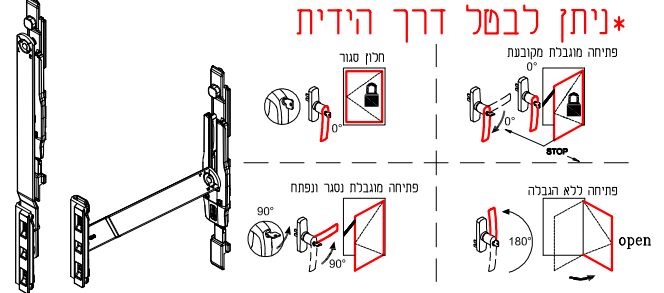

מק"ש	גוון	חומר	כמות באריזה
13300800	M.F	זמ"ק	1

תאור: מגביל פתיחה, LIMITE עם נעילת צד