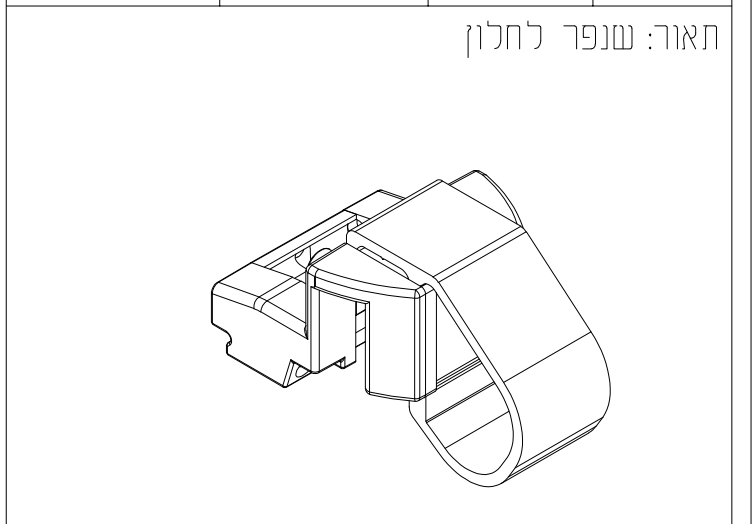

מהדורה	תיאור	סדרה	 <b>בליסניה</b> <b>BLISANIA</b>
<b>1.3</b>	ידיות	<b>BS-47.5</b>	

מק"ט	גוון	חומר	כמות באריזה
10204596	M.F/R/S	אלומיניום+זמ"ק	10

תאור: ידית GEA לחלון פתיחה 3 מצבים + מפתח  
מק"ט: 13200236,13200336