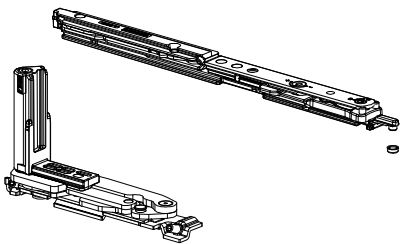

130 kg

מק"ש	גוון	חומר	כמות באריזה
12102100	M.F	ברזל מגולוון+זמ"ק	1

תאור: סט צירים סמוי שמאל לחלון דריי-קיפ עד משקל 130 ק"ג
לרוחב: 422-900mm