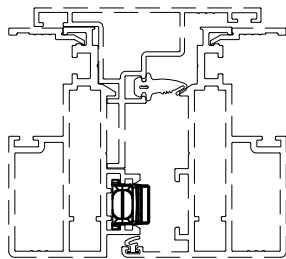

מק"ט	גוון	חומר	כמות באריזה
13400536	M.F	נירוסטה+זמ"ק	100

תאור: בריח לחלון כפול