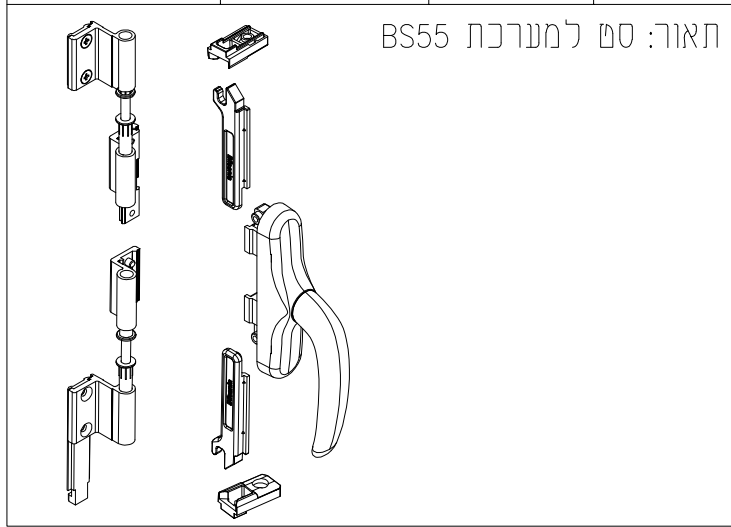

מהדורה	תיאור	סדרה	 בליסניה BLISANIA
1.3	ידיות	BS-47.5	

מק"ט	גוון	חומר	כמות באריזה
13500100	M.F/B/W	אלומיניום+זמ"ק	20