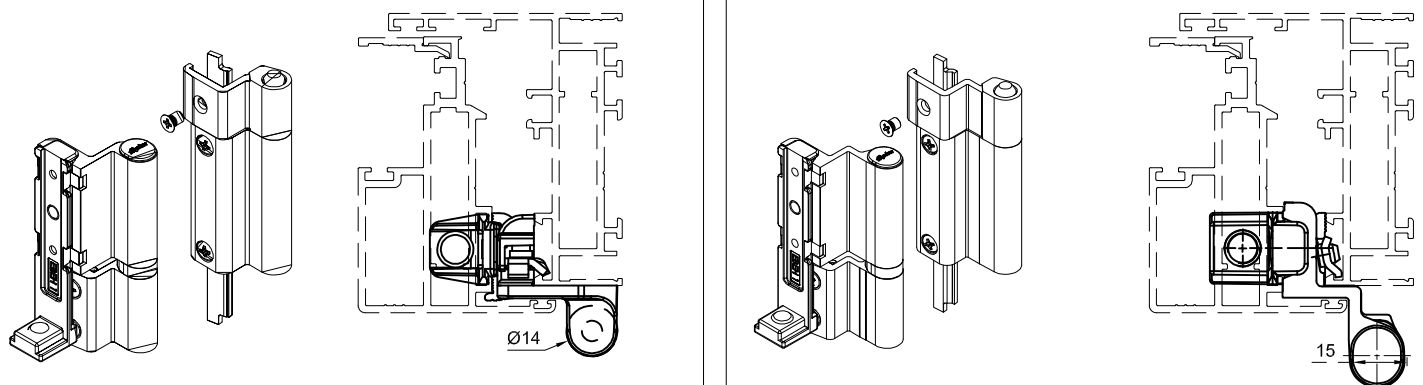

מק"ט	גוון	חומר	כמות באריזה
12101600	M.F/R/S	אלומיניום+זמ"ק	10

תאור: סט צירים לחלון דריי-קיפ, משקל כנף עד 150 ק"ג

מק"ט	גוון	חומר	כמות באריזה
12101700	M.F/R/S	אלומיניום+זמ"ק	10

תאור: סט צירים לחלון דריי-קיפ במישור אחד, משקל כנף עד 80 ק"ג