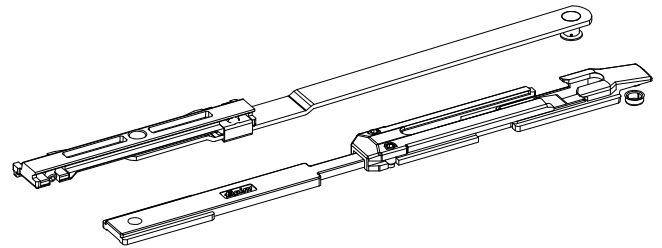

מק"ש	גוון	חומר	כמות באריזה
12201400	M.F	נירוסטה+זמ"ק	1

תאור: מתאם למספרי עזר למנגנון דריי-קיפ עד משקל 150 ק"ג

מק"ש	גוון	חומר	כמות באריזה
12200400	M.F	נירוסטה+זמ"ק	10

תאור: מספריי עזר למנגנון דריי-קיפ עד משקל 150 ק"ג
לרוחב: 1200-1700