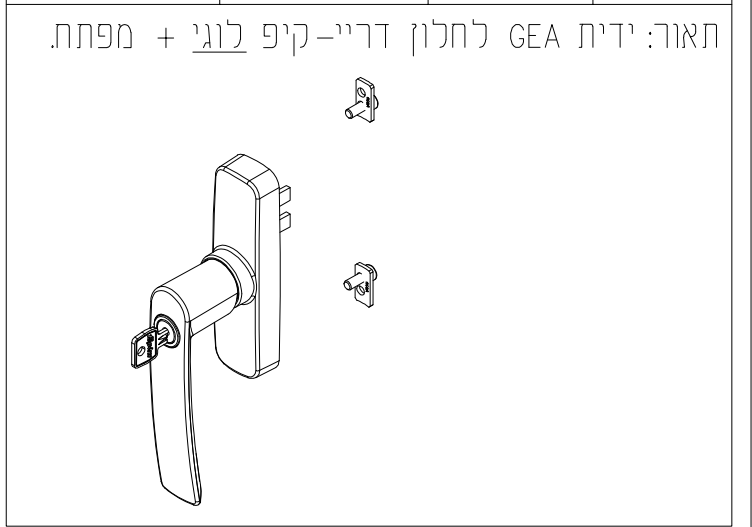

מק"ט	גוון	חומר	כמות באריזה
10203636	B	אלומיניום+זמ"ק	1