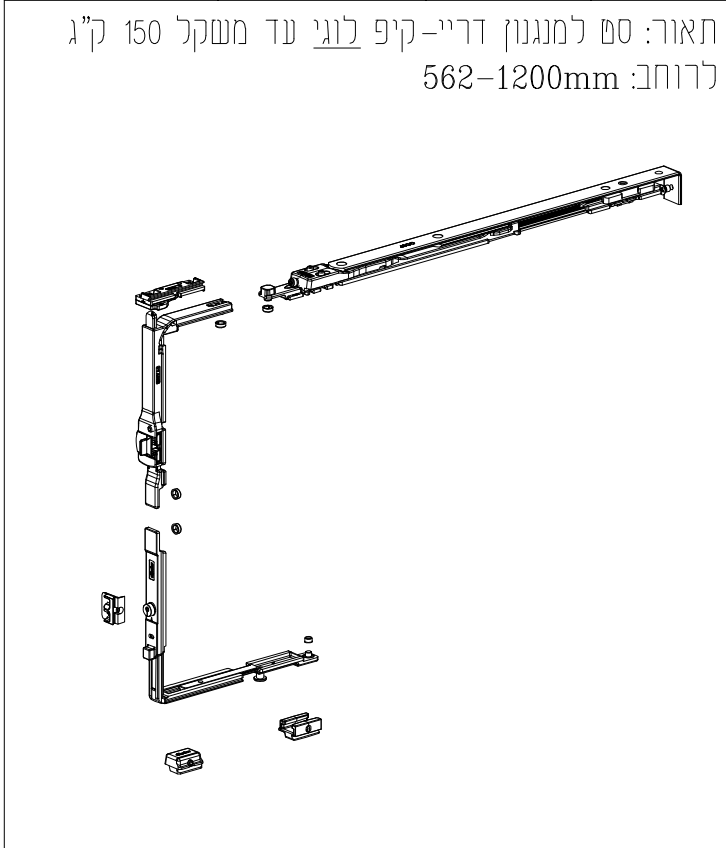

מהדורה	תיאור	סדרה	 בליסניה BLISANIA
1.3	מנגנון דריי-קיפ לוגי	BS-47.5	

מק"ש	גוון	חומר	כמות באריזה
12301100	M.F	נירוסטה+זמ"ק