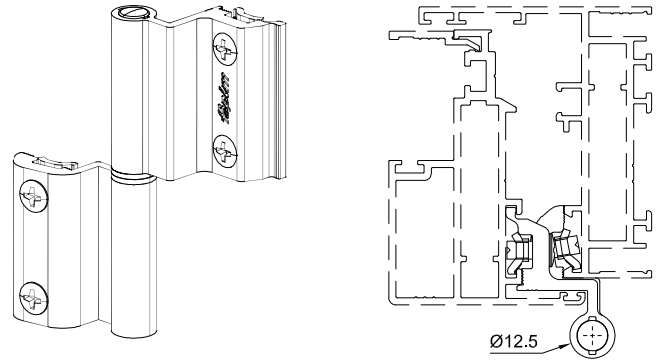

מק"ט	גוון	חומר	כמות באריזה

תאור:

מק"ט	גוון	חומר	כמות באריזה
11101500	M.F/R/A/S	אלומיניום+זמ"ק	50

תאור: סט צירים לחלון פתיחה