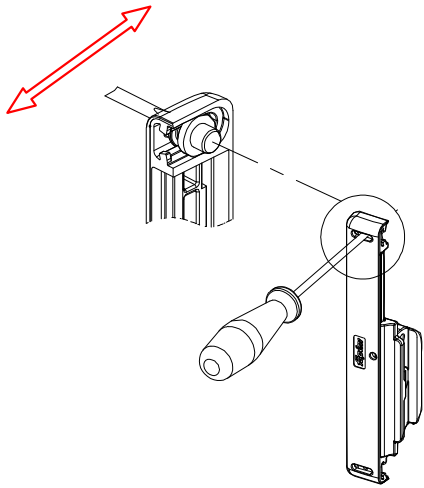

מעביר תנועה לידיית בחלון דריי קיפ

13200236

מעביר תנועה לידיית בחלון ציד

2xØ11

Ø17

85

16

מחזור	תיאור	סדרה	בליסניה BLISANIA
1.3	הרכבה - מעביר תנועה 13200500	BS-47.5	