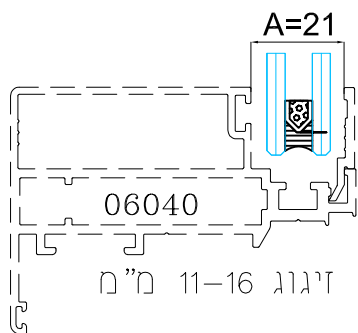

תאור: מגביל פתיחה, אורך 200 מ"מ

	כמות באריזה מ"א	חומר	גוון	מק"ט
	400	E.P.D.M	B	24100536
תאור: אטם זיגוג חוץ - טריקה לעובי 2.5 מ"מ				

	כמות באריזה מ"א	חומר	גוון	מק"ט
	300	E.P.D.M	B	24100636
תאור: אטם זיגוג חוץ - טריקה לעובי 3.5 מ"מ				