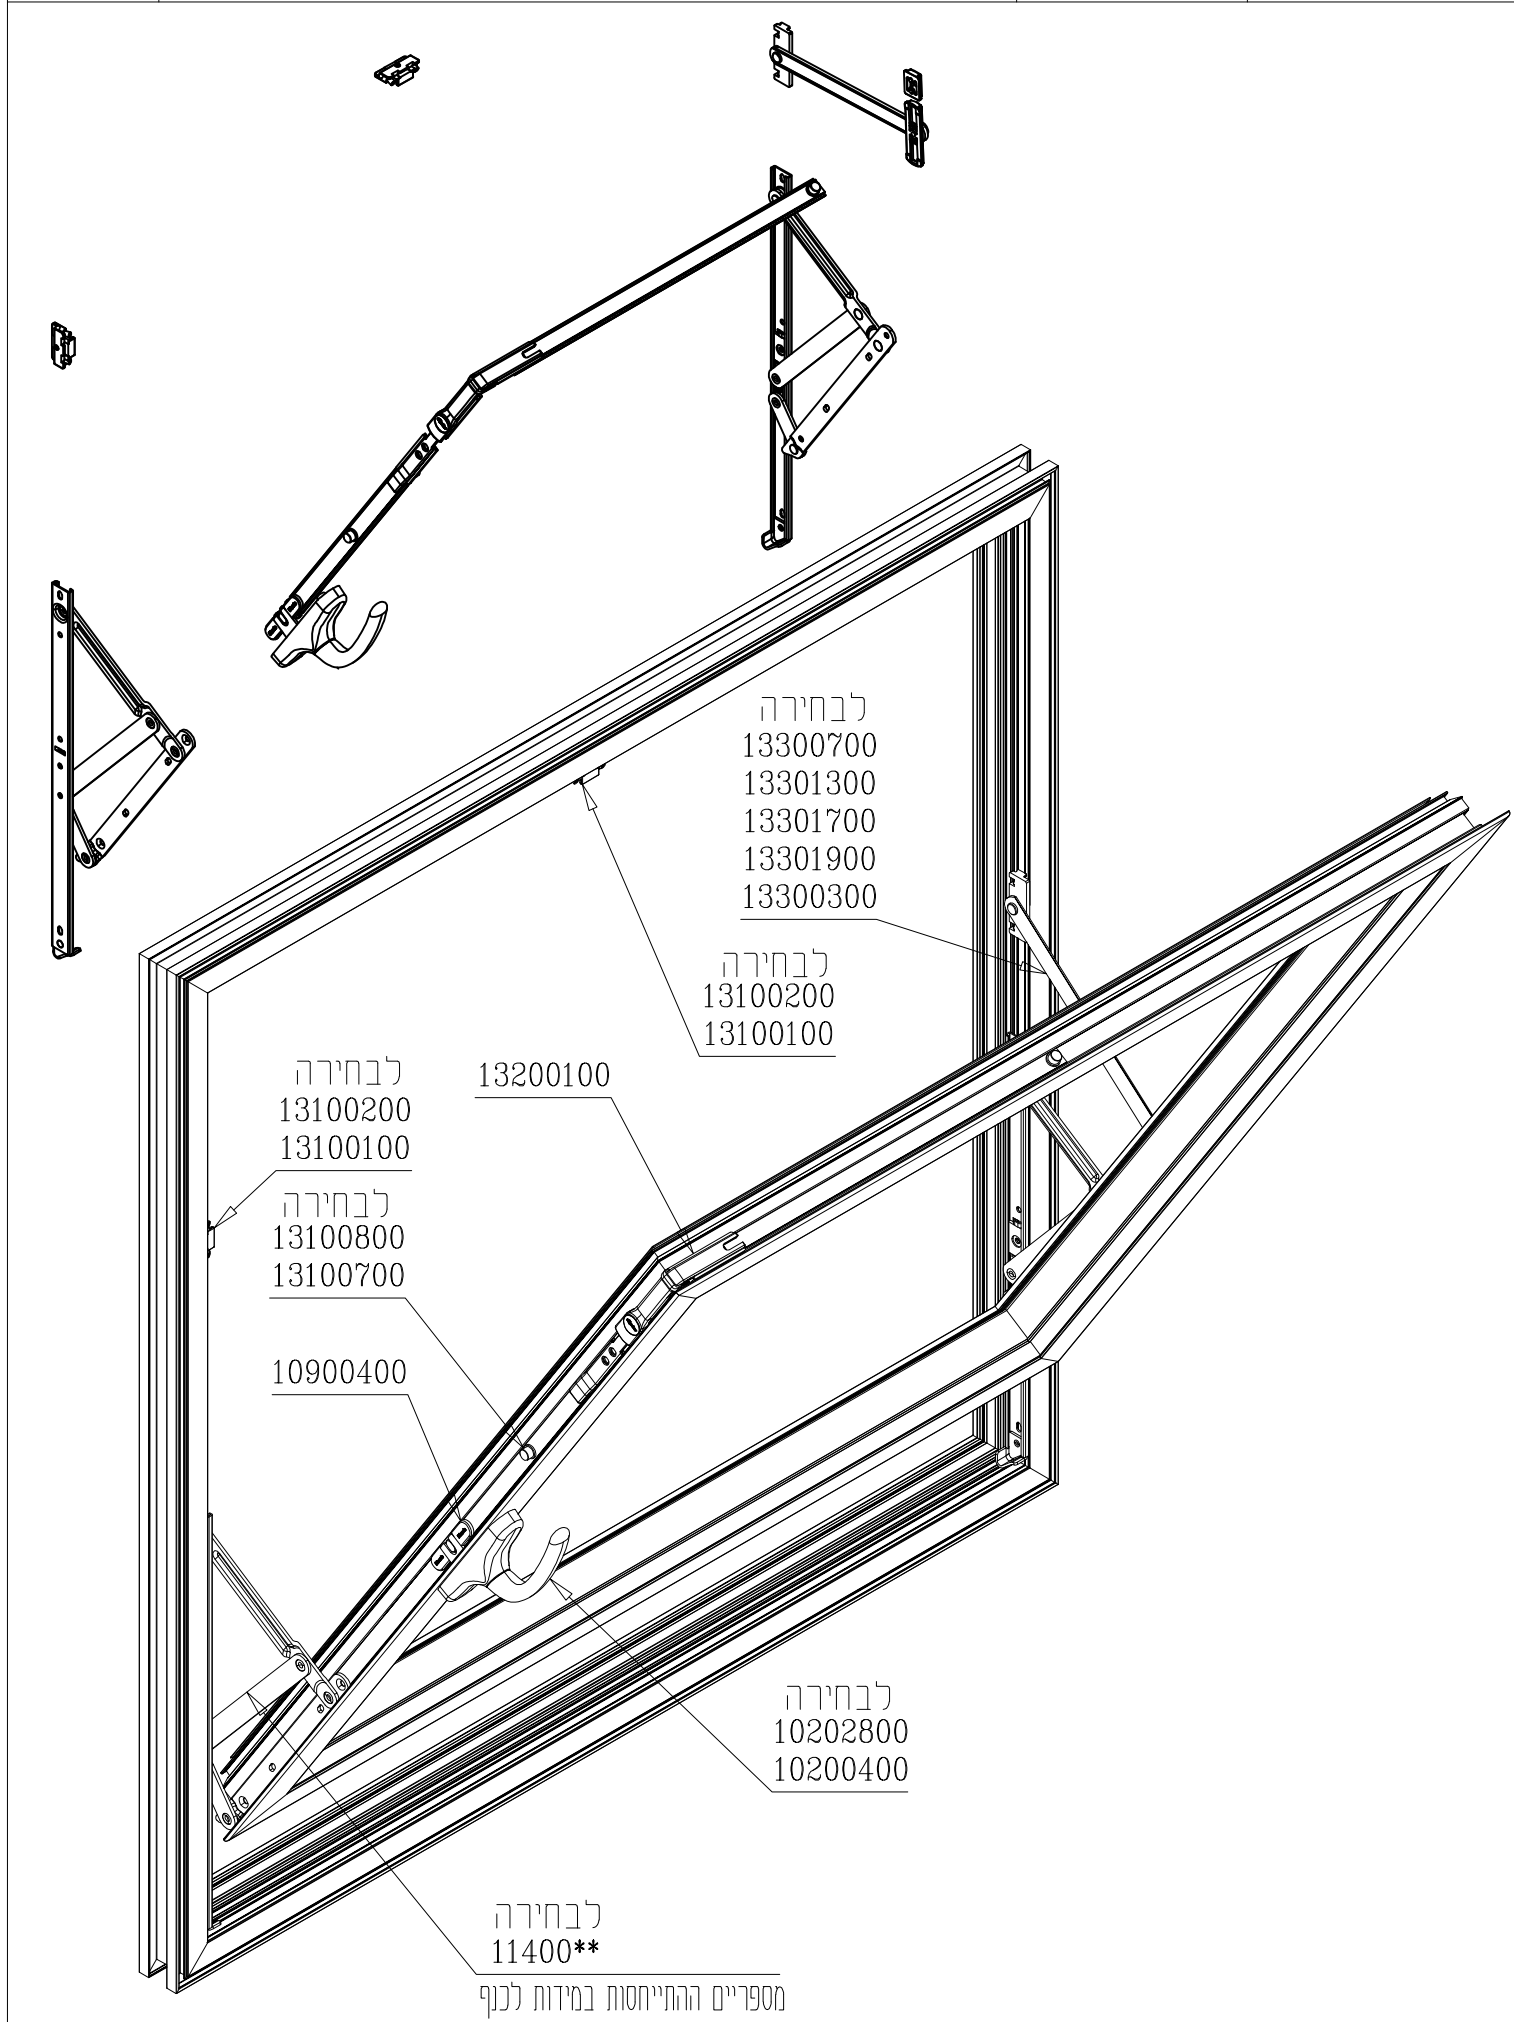

מהדורה	תיאור	סדרה	 בליסניה BLISANIA
1.3	אביזרים לחלון קיפ פתיחה פנימה עם ידית ומספריים	BS-47.5