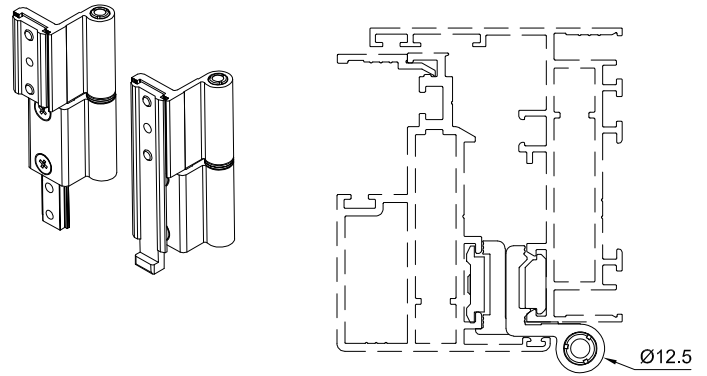

מק"ט	גוון	חומר	כמות באריזה
11101200	B/W/R	אלומיניום+זמ"ק	50

תאור: ציר ספר עד משקל 80 ק"ג

מק"ט	גוון	חומר	כמות באריזה
11100600	B/W/R	אלומיניום+זמ"ק	50

תאור: זוג צירים לחלון C.E.-14X18

ניתן להשתמש לכנף שניה