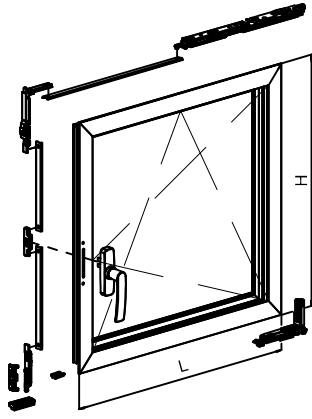

130 kg

3000	X	X	X	130	130	130	130	130	130	130	130	130	130	130	130	130
2900	X	X	X	130	130	130	130	130	130	130	130	130	130	130	130	130
2800	X	X	X	130	130	130	130	130	130	130	130	130	130	130	130	130
2700	X	X	X	130	130	130	130	130	130	130	130	130	130	130	130	130
2600	X	X	X	130	130	130	130	130	130	130	130	130	130	130	130	130
2500	X	X	X	130	130	130	130	130	130	130	130	130	130	130	130	130
2400	130	130	130	130	130	130	130	130	130	130	130	130	130	130	130	130
2300	130	130	130	130	130	130	130	130	130	130	130	130	130	130	130	130
2200	130	130	130	130	130	130	130	130	130	130	130	130	130	130	130	130
2100	130	130	130	130	130	130	130	130	130	130	130	130	130	130	130	124
2000	130	130	130	130	130	130	130	130	130	130	130	130	130	130	124	118
1900	130	130	130	130	130	130	130	130	130	130	130	130	130	130	118	112
1800	130	130	130	130	130	130	130	130	130	130	130	130	130	123	111	106
1700	130	130	130	130	130	130	130	130	130	130	130	130	123	116	105	100
1600	130	130	130	130	130	130	130	130	130	130	130	122	116	109	99	95
1500	130	130	130	130	130	130	130	130	130	130	122	115	108	103	93	89
1400	130	130	130	130	130	130	130	130	130	130	114	107	101	96	87	83
1300	130	130	130	130	130	130	130	130	130	121	106	99	94	89	80	38
1200	130	130	130	130	130	130	130	120	111	98	92	87	82	37	X	X
1100	130	130	130	130	130	130	119	110	102	89	84	79	38	X	X	X
1000	130	130	130	130	130	118	108	100	93	81	38	36	X	X	X	X
900	130	130	130	130	130	106	98	90	84	37	X	X	X	X	X	X
800	130	130	130	116	116	95	87	80	37	16	X	X	X	X	X	X
700	130	130	114	101	101	83	76	X	X	X	X	X	X	X	X	X
600	130	111	98	87	87	35	33	X	X	X	X	X	X	X	X	X
	422	500	600	690	700	800	900	1000	1100	1200	1300	1400	1500	1600	1700