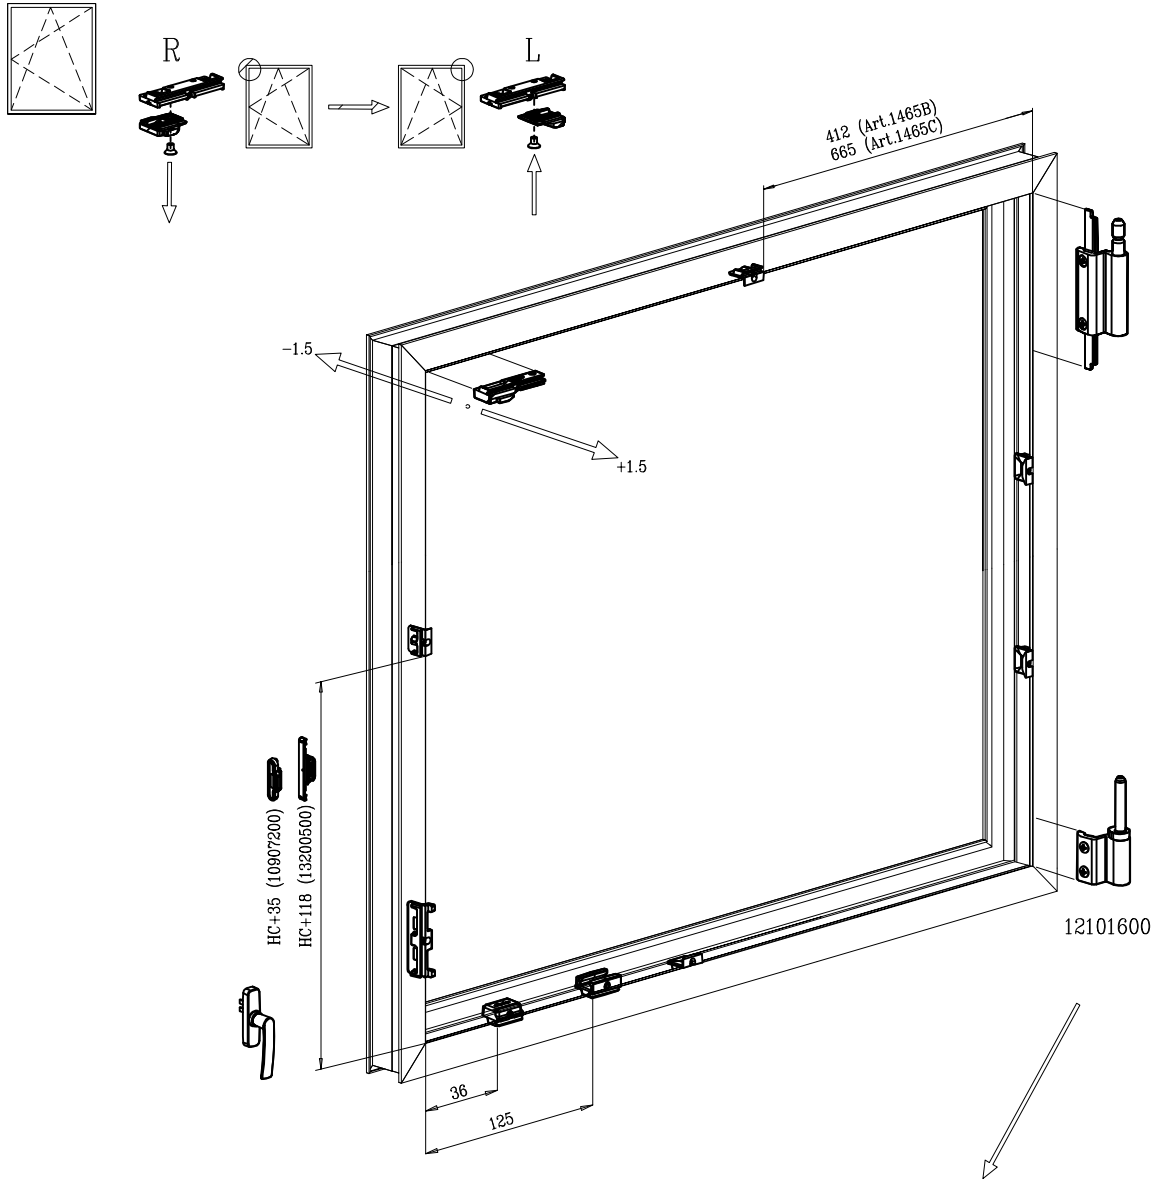

*מגנון דריי קיפ לוגי: להשבית מצב פעולה אחד או אחר דרך המפתח - קיפ או דריי קיפ

150 kg