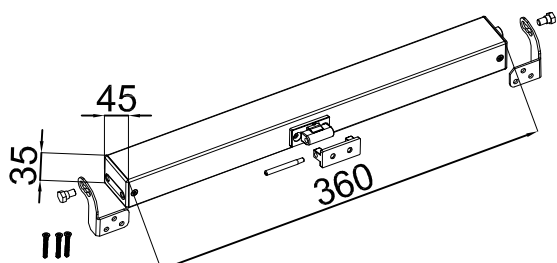

מק"ט	גוון	חומר	כמות באריזה
711171300	B	ניילון 6	1

תאור: מגן פינה

מק"ט	גוון	חומר	כמות באריזה
17400100	B	ניילון 6+סיבי זכוכית	1

תאור: סט אביזרים לרשת נשלפת

מק"ט	גוון	חומר	כמות באריזה
51905300	B		1

תאור: מנוע לחלון פתיחה - AC230V