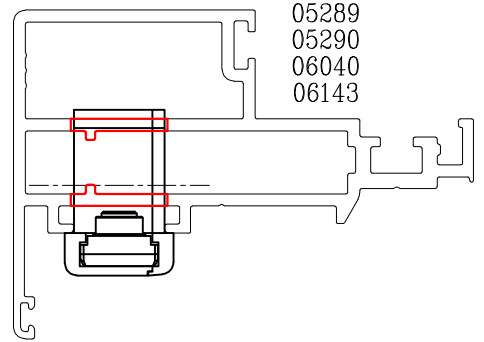

מהדורה	תיאור	סדרה	בליסניה BLISANIA
1.3	13200336 13200236 הרכבה - למעביר תנועה	BS-47.5	

13200336

מעביר תנועה לידיית בחלון דריי קיפ