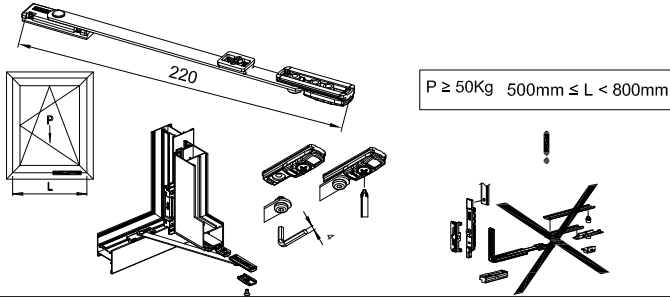

תאור: מגביל פתיחה חיכוך, אורך 220 מ"מ

מק"ש	גוון	חומר	כמות באריזה
13200100	M.F	נירוסטה+זמ"ק	50

תאור: מעביר תנועה פנימי לחלון ציר כולל נקודת נעילה

מק"ש	גוון	חומר	כמות באריזה
13301900	M.F	זמק+נירוסטה	1

תאור: מגביל פתיחה מתפרק עם פרפר