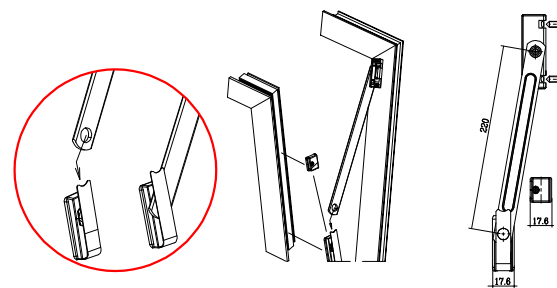

מק"ש	גוון	חומר	כמות באריזה
13301700	M.F	זמק+נירוסטה	1

תאור: מגביל פתיחה פריק, ALTDUE, אורך 220 מ"מ