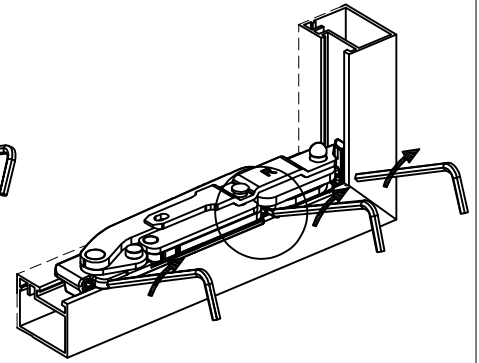

180 kg

מק"ש	גוון	חומר	כמות באריזה
12100600	M.F	ברזל מגולוון+זמ"ק	1

תאור: סט צירים סמוי שמאל לחלון פתיחה- עד משקל 180 ק"ג

מק"ש	גוון	חומר	כמות באריזה
12100500	M.F	ברזל מגולוון+זמ"ק	1

תאור: סט צירים סמוי ימין לחלון פתיחה- עד משקל 180 ק"ג

130 kg

מק"ש	גוון	חומר	כמות באריזה
12102100	M.F	ברזל מגולוון+זמ"ק	1

תאור: סט צירים סמוי שמאל לחלון דריי-קיפ עד משקל 130 ק"ג
לרוחב: 422-900mm

מק"ש	גוון	חומר	כמות באריזה
12102000	M.F	ברזל מגולוון+זמ"ק	1

תאור: סט צירים סמוי ימין לחלון דריי-קיפ עד משקל 130 ק"ג
לרוחב: 422-900mm

מק"ש	גוון	חומר	כמות באריזה
12101900	M.F	ברזל מגולוון+זמ"ק	1

תאור: סט צירים סמוי שמאל לחלון דריי-קיפ עד משקל 130 ק"ג
לרוחב: 690-1700mm

מק"ש	גוון	חומר	כמות באריזה
12101800	M.F	ברזל מגולוון+זמ"ק	1

תאור: סט צירים סמוי ימין לחלון דריי-קיפ עד משקל 130 ק"ג
לרוחב: 690-1700mm