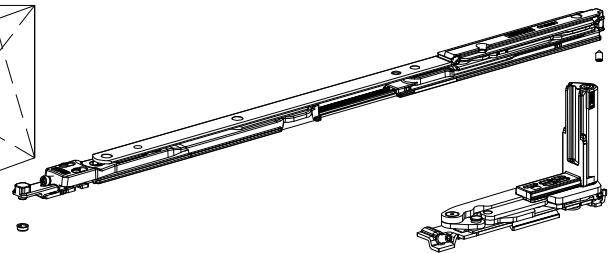

מק"ש	גוון	חומר	כמות באריזה
12101800	M.F	ברזל מגולוון+זמ"ק	1

תאור: סט צירים סמוי ימין לחלון דריי-קיפ עד משקל 130 ק"ג
לרוחב: 690-1700mm