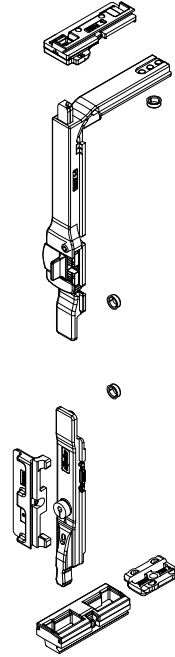

מק"ש	גוון	חומר	כמות באריזה
12300700	M.F	נירוסטה+זמ"ק	1

תאור: סם למנגנון דריי-קיפ בחלון חד כנפי עד משקל 150 ק"ג
כולל מייצב כנף