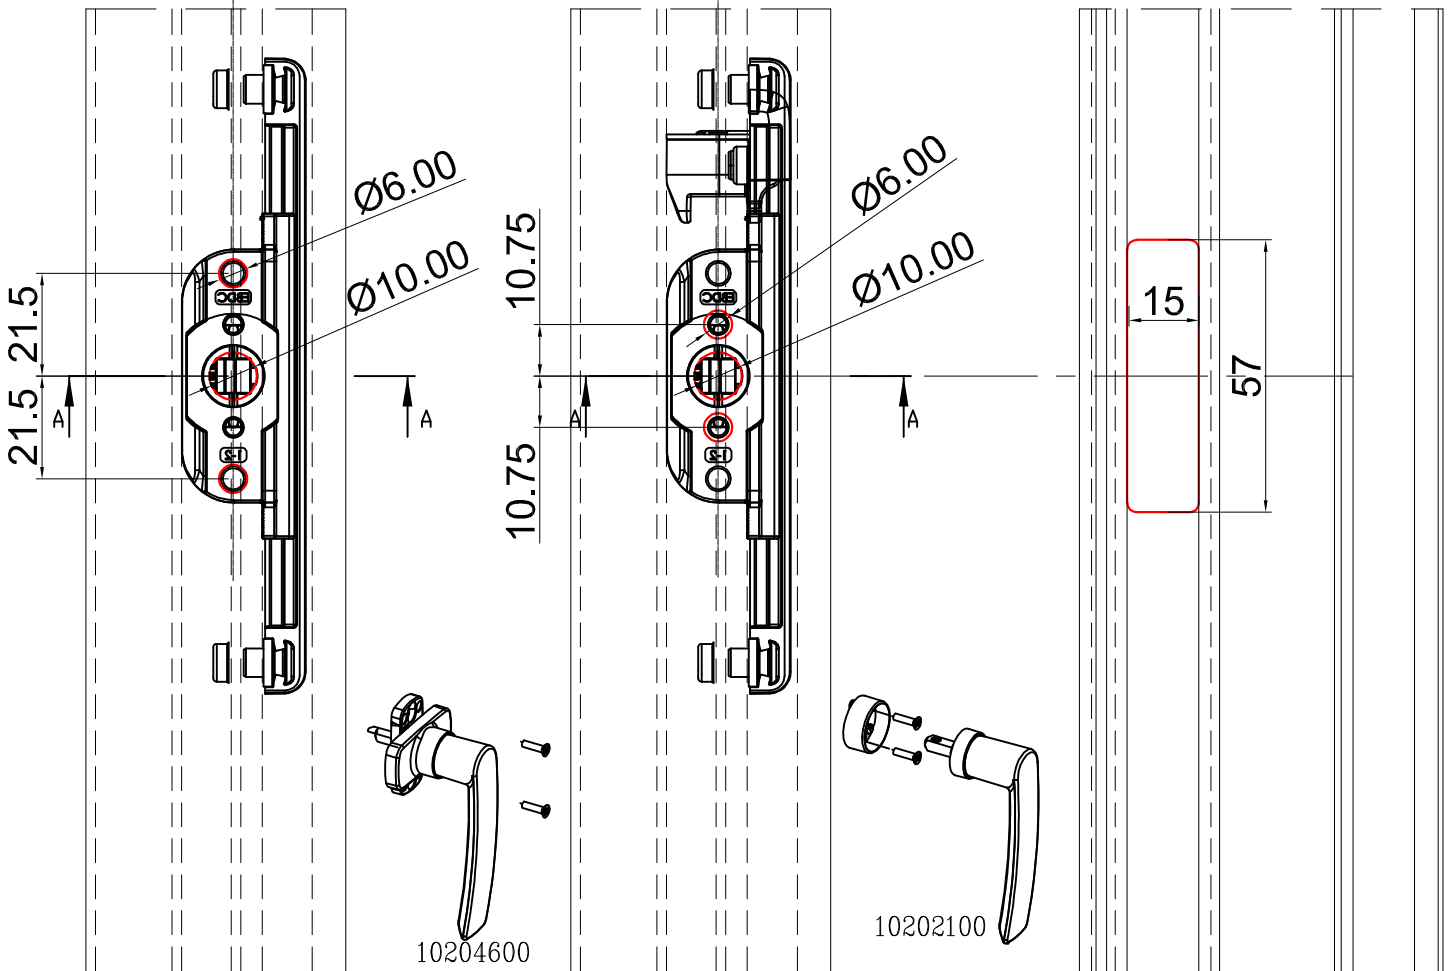

מעביר תנועה לידיית בחלון דריי קיפ

13200236

מעביר תנועה לידיית בחלון ציד

2xØ11

Ø17

85

16

מחזור	תיאור	סדרה	בליסניה BLISANIA
1.3	הרכבה - מעביר תנועה 13200500	BS-47.5	