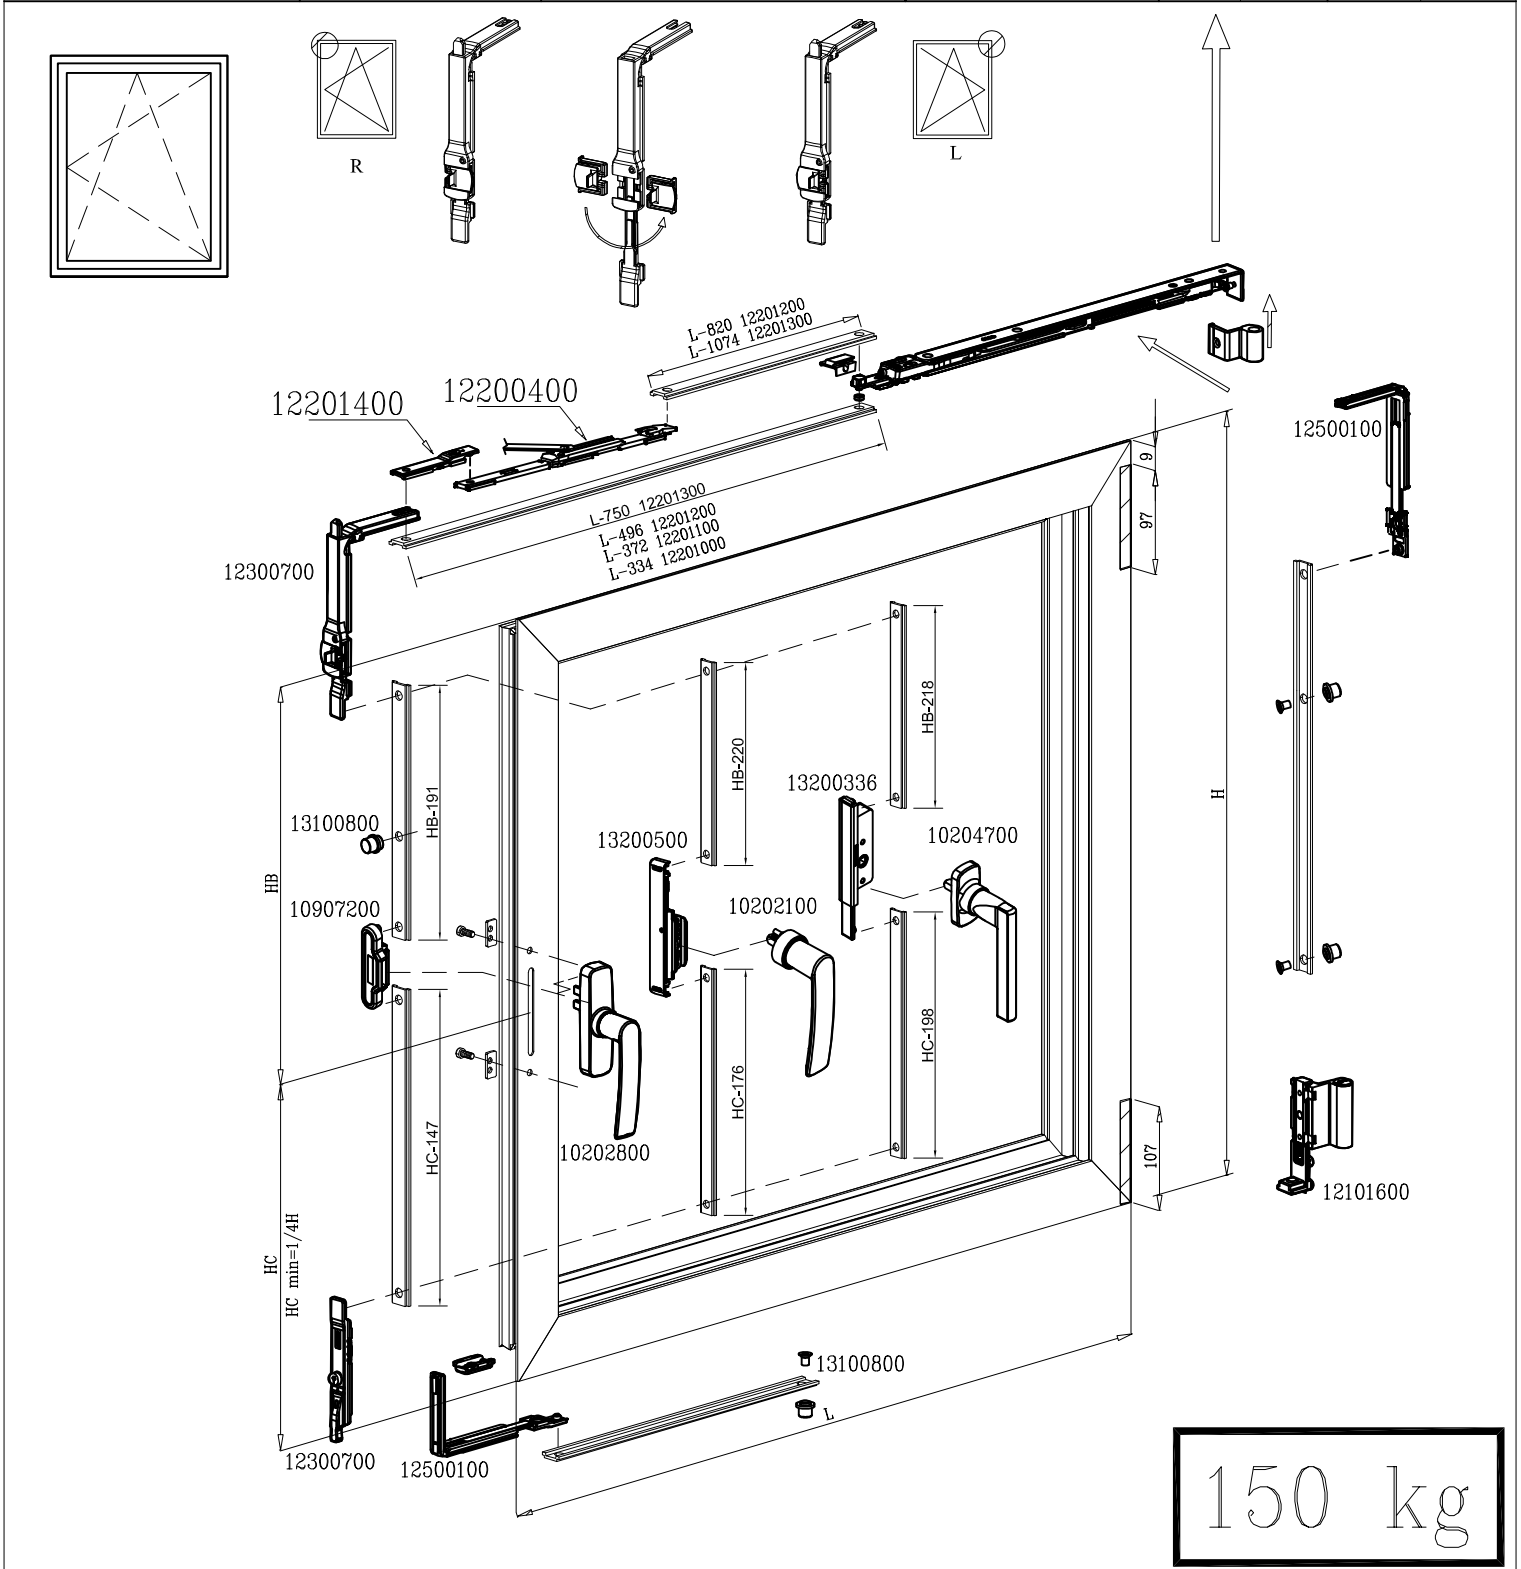

Art	L min	L max	H min	H max			
			12201000	364	700	450	1800			
			12201100	402	750	500	2400			
			12201200	562	1200	700	3000			
			12201300	816	1700	700	3000			
		חוספת+ מספריי עזר לחלון כבד	12201200 12200400+12201400	860	1200	700	3000			
			12201300 12200400+12201400	1114	1700	700	3000