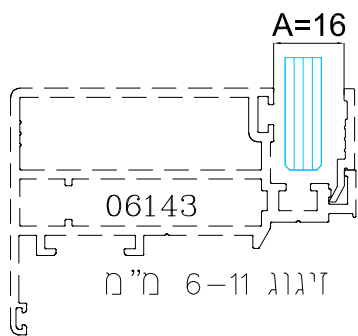

תאור: מגביל פתיחה, אורך 200 מ"מ

	כמות באריזה מ"א	חומר	גוון	מק"ט
	400	E.P.D.M	B	24100536
תאור: אטם זיגוג חוץ - טריקה לעובי 2.5 מ"מ				

	כמות באריזה מ"א	חומר	גוון	מק"ט
	300	E.P.D.M	B	24100636
תאור: אטם זיגוג חוץ - טריקה לעובי 3.5 מ"מ				