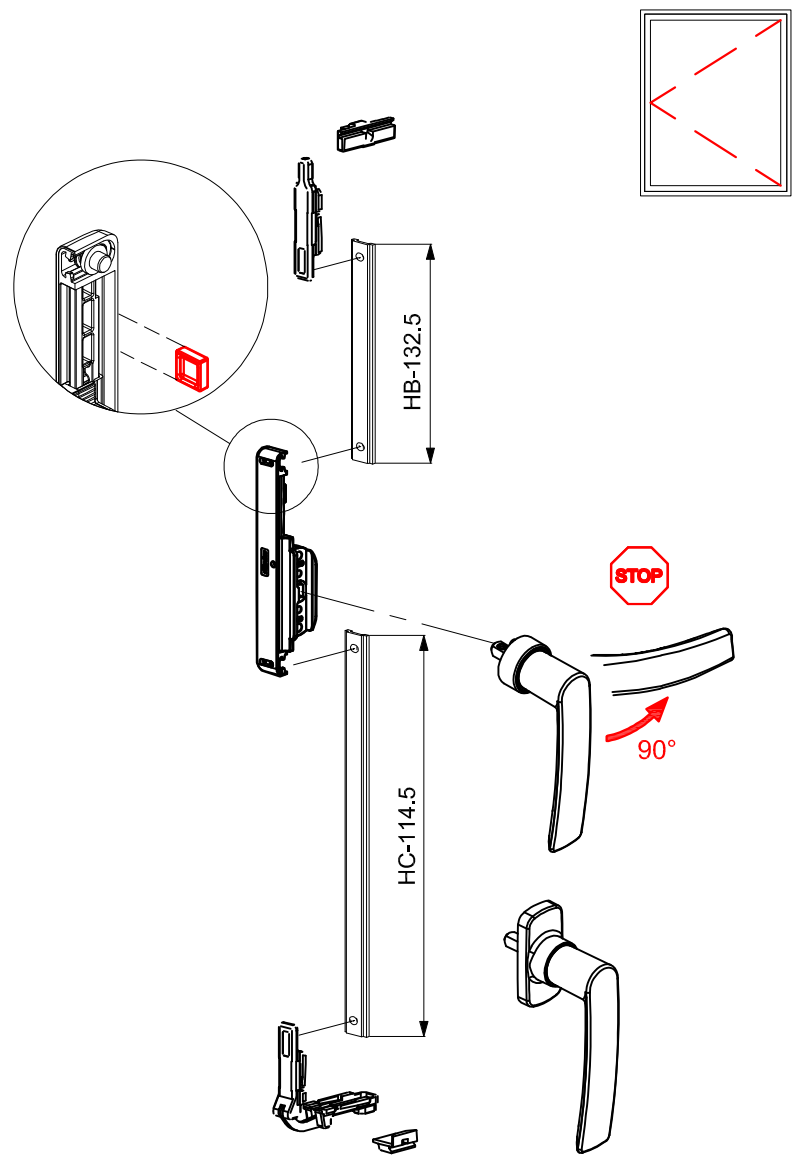

מעביר תנועה לידיית בחלון דריי קיפ

13200236

מעביר תנועה לידיית בחלון ציד

2xØ11

Ø17

85

16

מחזור	תיאור	סדרה	בליסניה BLISANIA
1.3	הרכבה - מעביר תנועה 13200500	BS-47.5	