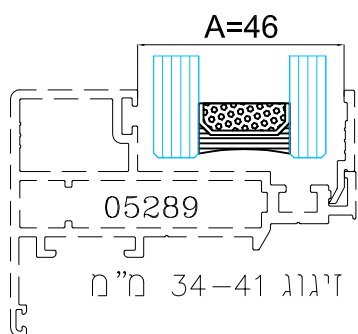

כמות באריזה מ"א	חומר	גוון	מק"ט
	100	E.P.D.M	B	711228701
תאור: אטם זיגוג חוץ - טריקה לעובי 5.5 מ"מ				

	כמות באריזה מ"א	חומר	גוון	מק"ט
	400	E.P.D.M	B	24100136
תאור: אטם זיגוג פנימי - דחיפה עובי 2 מ"מ				

	כמות באריזה מ"א	חומר	גוון	מק"ט
	300	E.P.D.M	B	24100236
תאור: אטם זיגוג פנימי - דחיפה עובי 3 מ"מ				

	כמות באריזה מ"א	חומר	גוון	מק"ט
	200	E.P.D.M	B	24101036
תאור: אטם זיגוג פנימי - דחיפה עובי 4 מ"מ				

	כמות באריזה מ"א	חומר	גוון	מק"ט
	200	E.P.D.M	B	24100336
תאור: אטם זיגוג פנימי - דחיפה עובי 5 מ"מ				

	כמות באריזה מ"א	חומר	גוון	מק"ט
	150	E.P.D.M	B	24101136
תאור: אטם זיגוג פנימי - דחיפה עובי 6 מ"מ