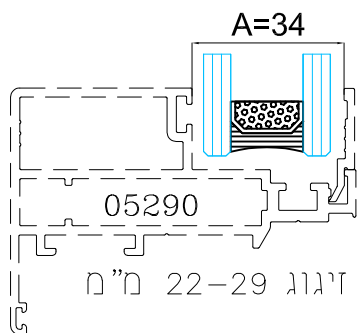

תאור: מגביל פתיחה, אורך 200 מ"מ

	כמות באריזה מ"א	חומר	גוון	מק"ט
	400	E.P.D.M	B	24100536
תאור: אטם זיגוג חוץ - טריקה לעובי 2.5 מ"מ				

	כמות באריזה מ"א	חומר	גוון	מק"ט
	300	E.P.D.M	B	24100636
תאור: אטם זיגוג חוץ - טריקה לעובי 3.5 מ"מ				