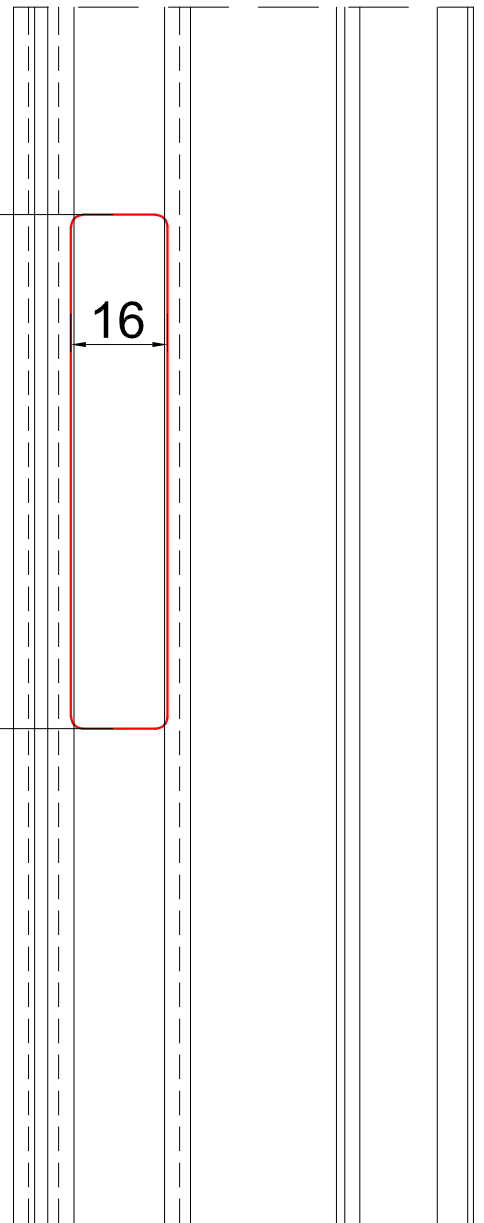

מהדורה	תיאור	סדרה	בליסניה BLISANIA
1.3	13200336 13200236 הרכבה - למעביר תנועה	BS-47.5	

13200336

מעביר תנועה לידיית בחלון דריי קיפ

13200236

מעביר תנועה לידיית בחלון ציד

2xØ11

Ø17

85

16