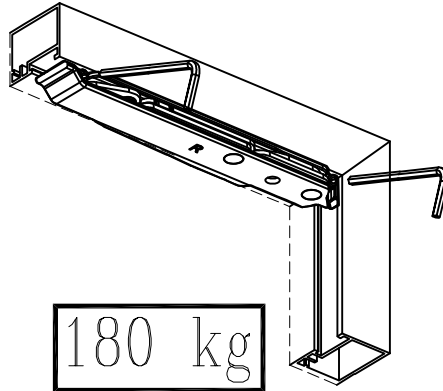

180 kg

מק"ש	גוון	חומר	כמות באריזה
12100600	M.F	ברזל מגולוון+זמ"ק	1

תאור: סט צירים סמוי שמאל לחלון פתיחה- עד משקל 180 ק"ג

מק"ש	גוון	חומר	כמות באריזה
12100500	M.F	ברזל מגולוון+זמ"ק	1

תאור: סט צירים סמוי ימין לחלון פתיחה- עד משקל 180 ק"ג

130 kg

מק"ש	גוון	חומר	כמות באריזה
12102100	M.F	ברזל מגולוון+זמ"ק	1

תאור: סט צירים סמוי שמאל לחלון דריי-קיפ עד משקל 130 ק"ג
לרוחב: 422-900mm

מק"ש	גוון	חומר	כמות באריזה
12102000	M.F	ברזל מגולוון+זמ"ק	1

תאור: סט צירים סמוי ימין לחלון דריי-קיפ עד משקל 130 ק"ג
לרוחב: 422-900mm

מק"ש	גוון	חומר	כמות באריזה
12101900	M.F	ברזל מגולוון+זמ"ק	1

תאור: סט צירים סמוי שמאל לחלון דריי-קיפ עד משקל 130 ק"ג
לרוחב: 690-1700mm

מק"ש	גוון	חומר	כמות באריזה
12101800	M.F	ברזל מגולוון+זמ"ק	1

תאור: סט צירים סמוי ימין לחלון דריי-קיפ עד משקל 130 ק"ג
לרוחב: 690-1700mm