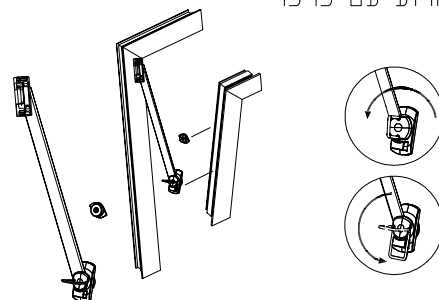

מק"ש	גוון	חומר	כמות באריזה
13301900	M.F	נירוסטה+זמ"ק	1

תאור:

מק"ש	גוון	חומר	כמות באריזה
13301900	M.F	נירוסטה+זמ"ק	1

תאור: מגביל פתיחה זדוע עם פרפר