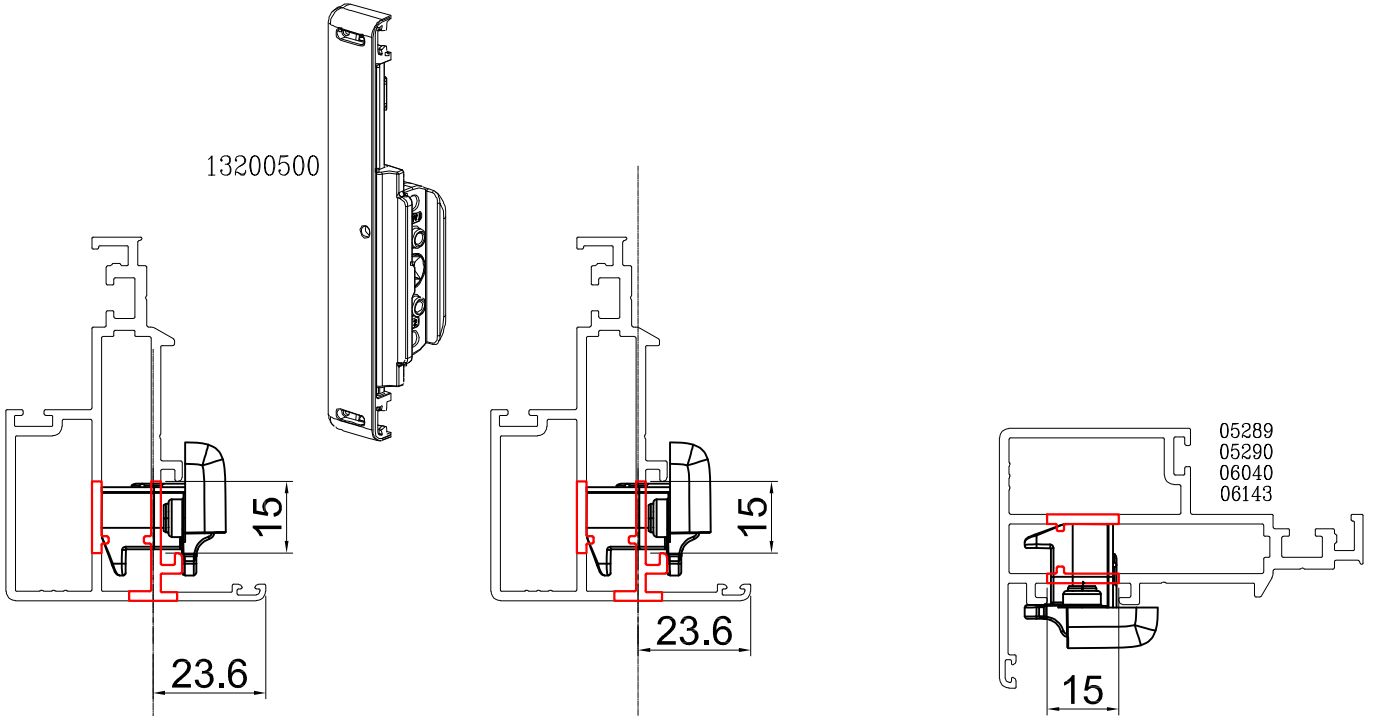

מעביר תנועה לידיית בחלון דריי קיפ

13200236

מעביר תנועה לידיית בחלון ציד

2xØ11

Ø17

85

16

מחזור	תיאור	סדרה	בליסניה BLISANIA
1.3	הרכבה - מעביר תנועה 13200500	BS-47.5	