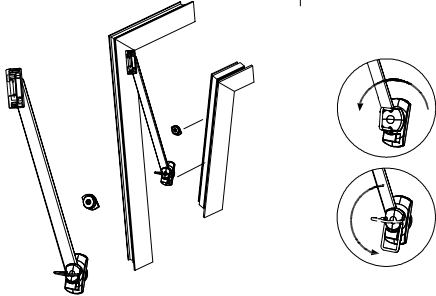

תאור: מגביל פתיחה חיכוך, אורך 220 מ"מ

מק"ש	גוון	חומר	כמות באריזה
13200100	M.F	נירוסטה+זמ"ק	50

תאור: מעביר תנועה פנימי לחלון ציר כולל נקודת נעילה

מק"ש	גוון	חומר	כמות באריזה
13301900	M.F	זמק+נירוסטה	1

תאור: מגביל פתיחה מתפרק עם פרפר