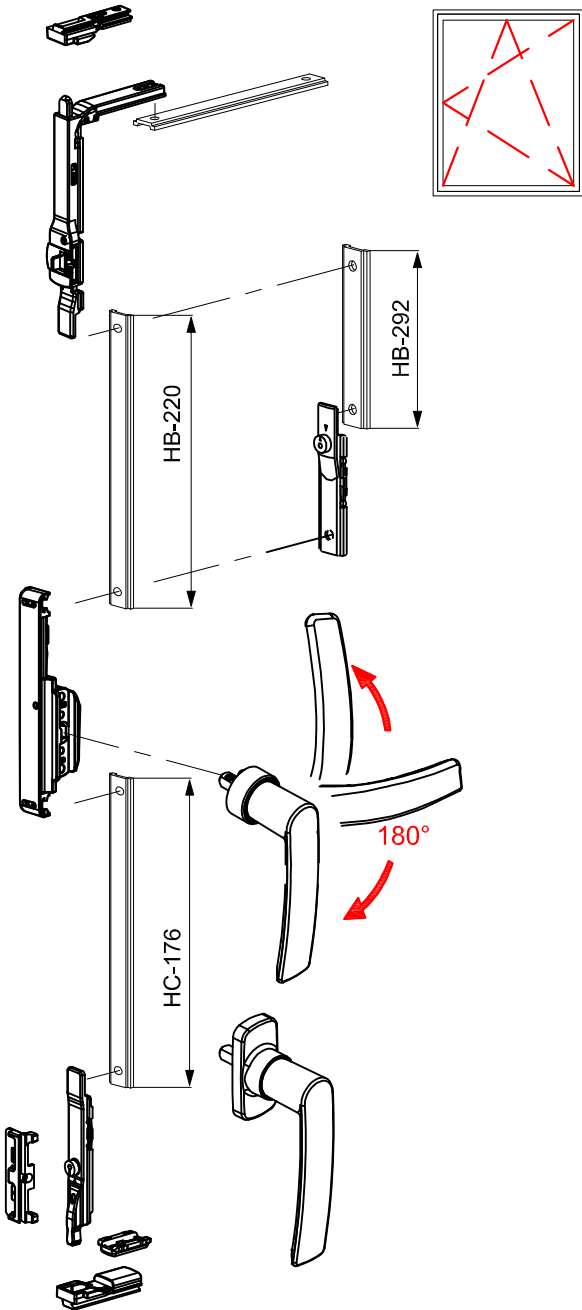

מעביר תנועה לידיית בחלון דריי קיפ

13200236

מעביר תנועה לידיית בחלון ציד

2xØ11

Ø17

85

16

מחזור	תיאור	סדרה	בליסניה BLISANIA
1.3	הרכבה - מעביר תנועה 13200500	BS-47.5	