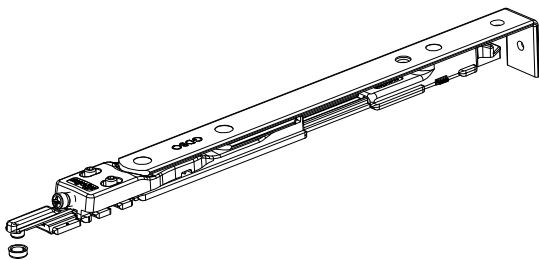

מק"ש	גוון	חומר	כמות באריזה
12201100	M.F	נירוסטה+זמ"ק	10

תאור: מספריים למנגנון דריי-קיפ עד משקל 150 ק"ג
לרוחב: 402-750mm