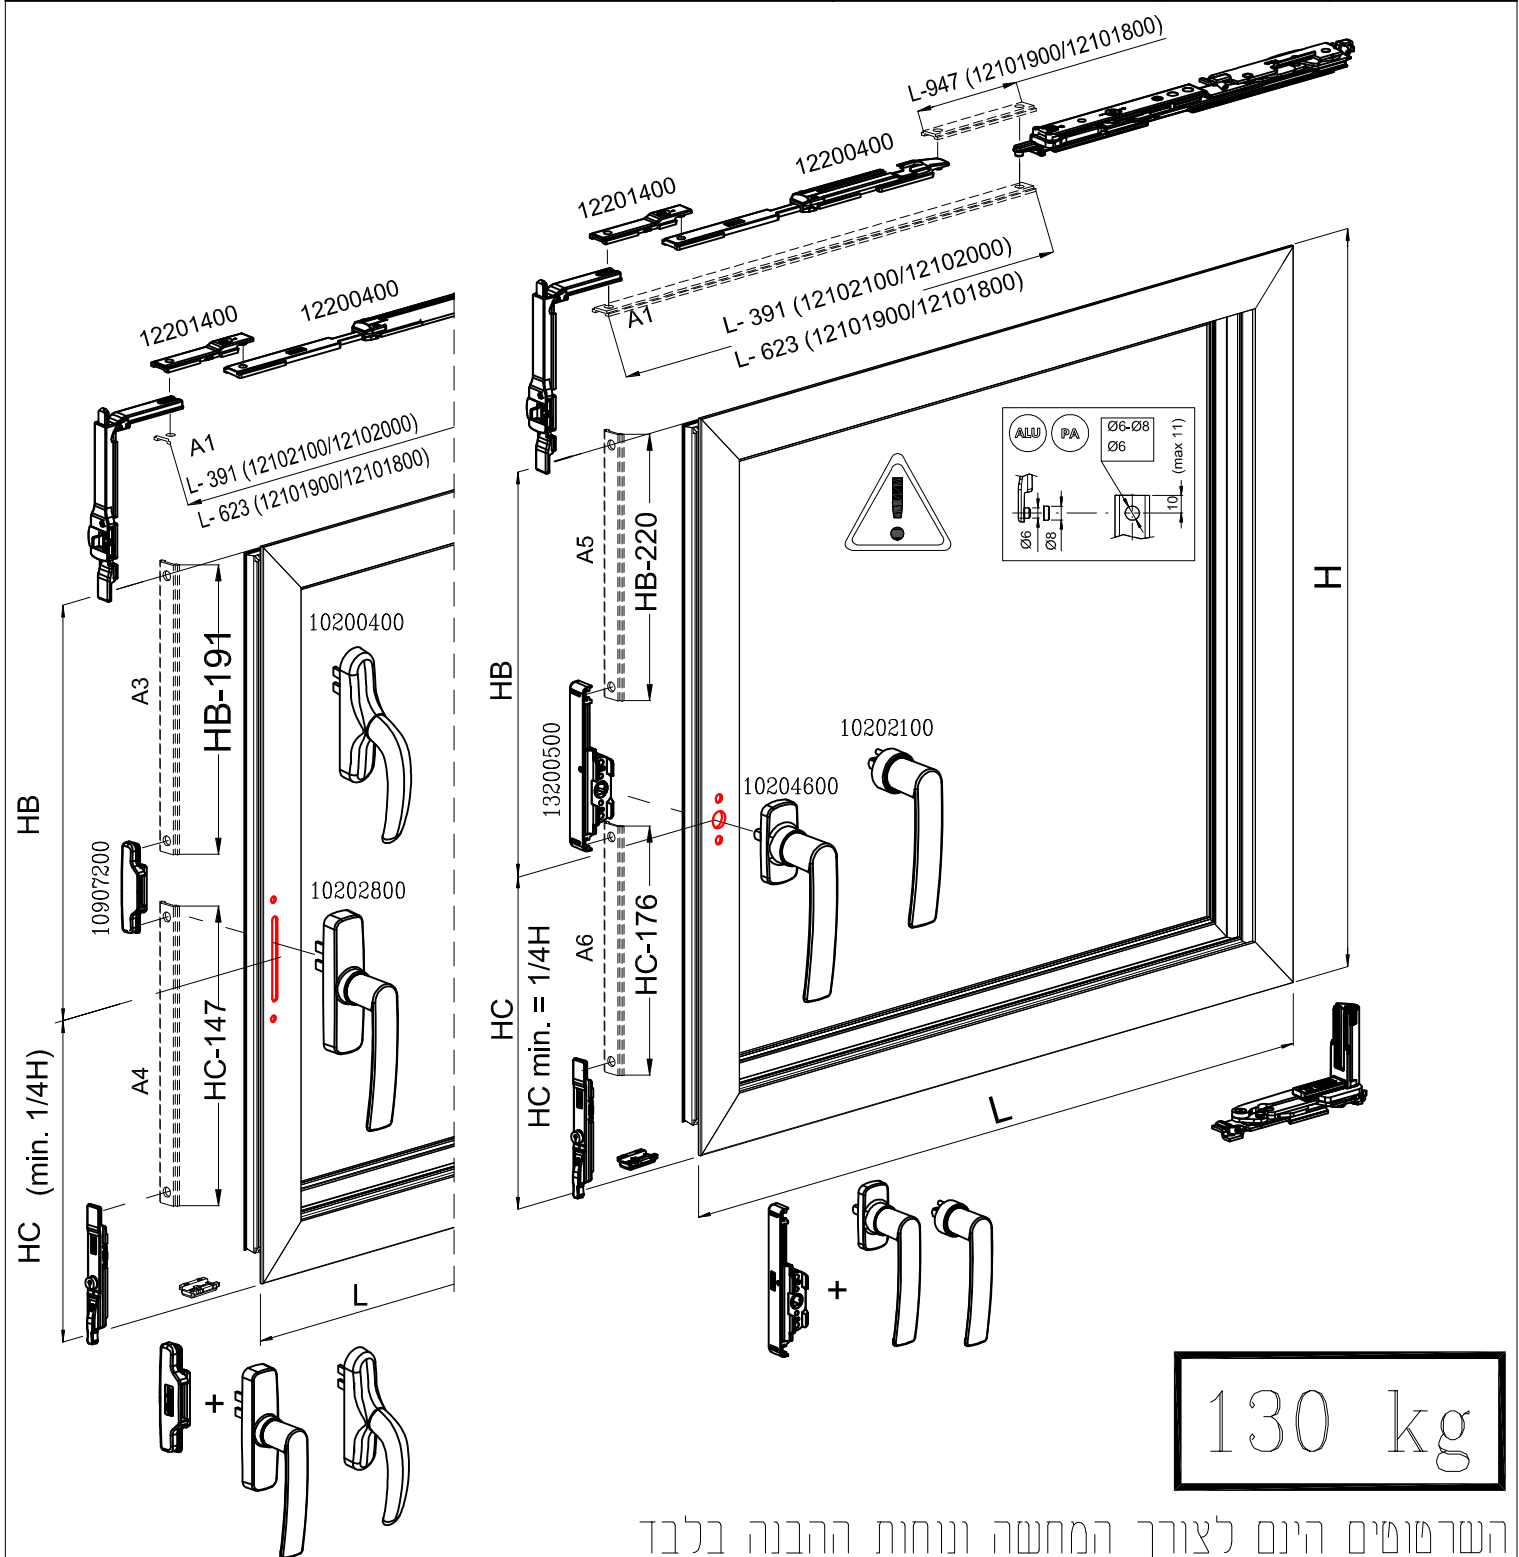

Art		L min	L max	H min	H max	
		12102100	12102000	422	900	600	2400
	12101900	12101800	690	1700	800	3000	
תוספת+ מספריי עזר לחלון כבד	12101000/12100900 12201400 12200400		990	1700	800	3000