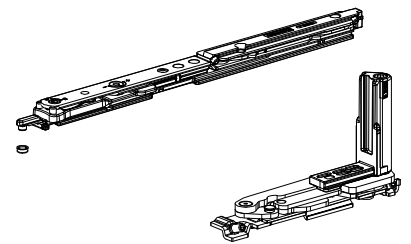

מק"ש	גוון	חומר	כמות באריזה
12102000	M.F	ברזל מגולוון+זמ"ק	1

תאור: סט צירים סמוי ימין לחלון דריי-קיפ עד משקל 130 ק"ג
לרוחב: 422-900mm