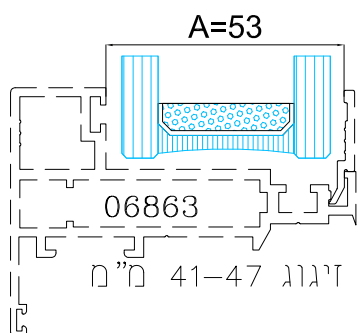

כמות באריזה מ"א	חומר	גוון	מק"ט
	450	P.V.C	B	24101636
תאור: גומי לרשת חוץ - דחיפה עובי 5.2 מ"מ