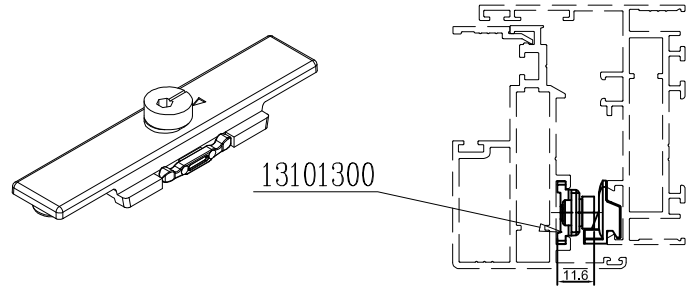

מהדורה	תיאור	סדרה	בליסניה BLISANIA
1.3	אביזרים נלווים	BS-47.5	

מק"ט	גוון	חומר	כמות באריזה
12500500	M.F	זמ"ק	1

תאור: כולא כנף לחלון פתיחה

מק"ט	גוון	חומר	כמות באריזה
13101300	M.F	נירוסטה+זמ"ק	1

תאור: נקודת נעילה מתכווננת 11.6 מ"מ