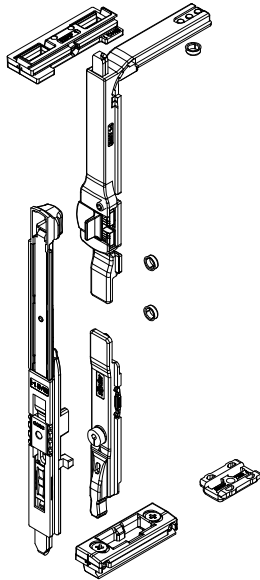

מק"ש	גוון	חומר	כמות באריזה
12300400	M.F	נירוסטה+זמ"ק	1

תאור: סם למנגנון דריי-קיפ בחלון דו כנפי עד משקל 150 ק"ג
כולל מייצב כנף