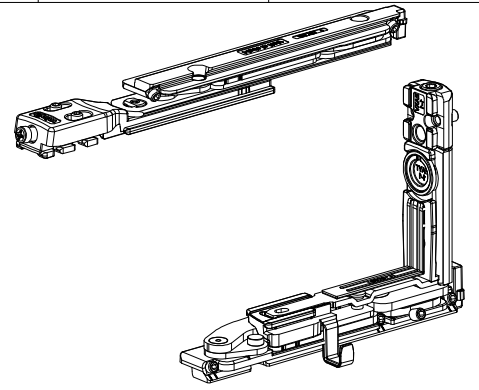

3000	180	180	180	180	180	180	180	180	180	180	180	180	180	180
2900	180	180	180	180	180	180	180	180	180	180	180	180	180	180
2800	180	180	180	180	180	180	180	180	180	180	180	180	180	180
2700	180	180	180	180	180	180	180	180	180	180	180	180	180	180
2600	180	180	180	180	180	180	180	180	180	180	180	180	180	180
2500	180	180	180	180	180	180	180	180	180	180	180	180	180	180
2400	180	180	180	180	180	180	180	180	180	180	180	180	180	180
2300	180	180	180	180	180	180	180	180	180	180	180	180	180	180
2200	180	180	180	180	180	180	180	180	180	180	180	180	180	180
2100	180	180	180	180	180	180	180	180	180	180	180	180	180	172
2000	180	180	180	180	180	180	180	180	180	180	180	180	171	164
1900	180	180	180	180	180	180	180	180	180	180	180	180	163	155
1800	180	180	180	180	180	180	180	180	180	180	180	171	154	147
1700	180	180	180	180	180	180	180	180	180	180	170	161	146	139
1600	180	180	180	180	180	180	180	180	180	169	160	152	137	131
1500	180	180	180	180	180	180	180	180	169	159	150	142	129	123
1400	180	180	180	180	180	180	180	180	158	148	140	133	120	115
1300	180	180	180	180	180	180	180	167	146	138	130	123	111	106
1200	180	180	180	180	180	180	166	154	135	127	120	114	103	64
1100	180	180	180	180	180	165	152	141	124	116	110	104	61	38
1000	180	180	180	180	164	150	138	129	113	106	65	62	36	X
900	180	180	180	180	147	135	125	116	101	62	38	36	X	X
800	180	180	180	160	131	120	111	103	59	36	22	21	X	X
700	180	180	158	140	115	105	63	59	33	20	X	X	X	X
600	180	154	135	120	98	59	35	33	19	X	X	X	X	X
500	150	129	113	65	53	32	19	18	10	X	X	X	X	X
	400	500	600	700	800	900	1000	1100	1200	1300	1400	1500	1600	1700

H

L