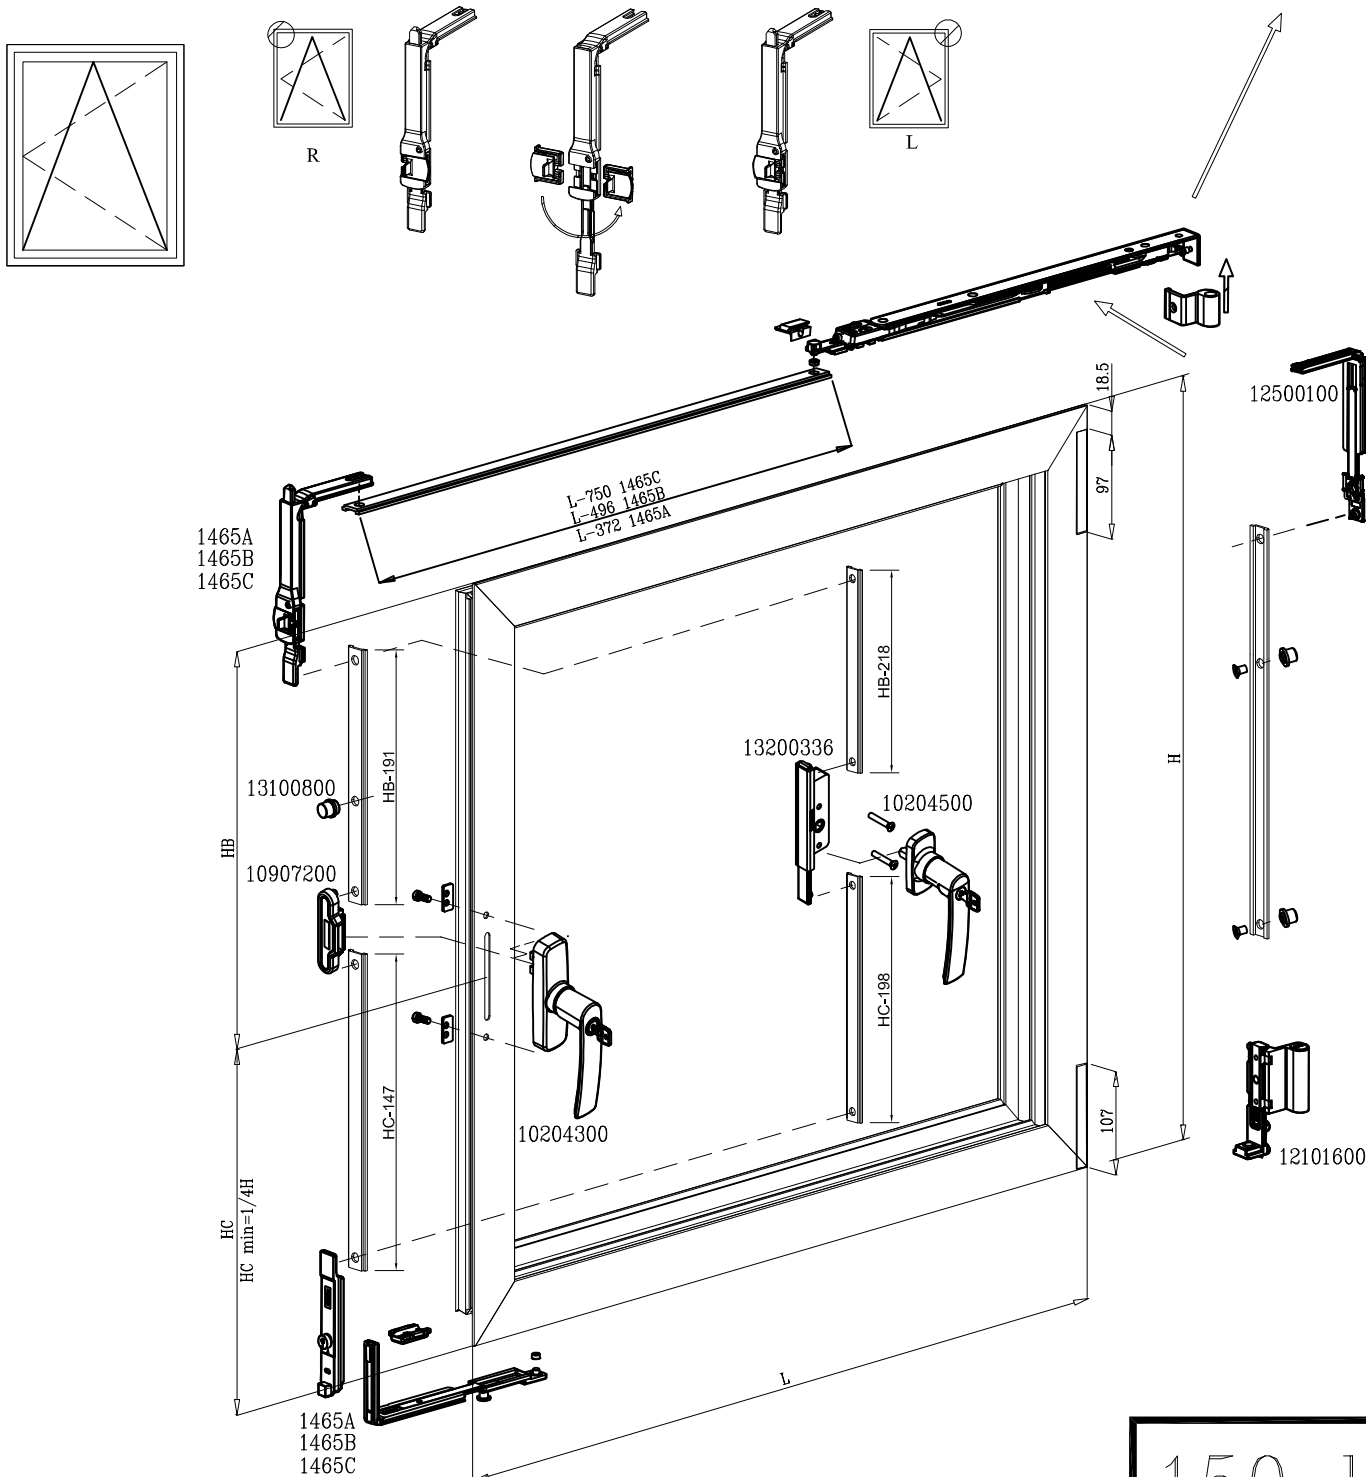

(R)	(L)		Art	L min	L max	H min	H max
			12301000	402	750	500	2400
			12301100	562	1200	700	3000

*מנגנון דריי קיפ לוגי: להשבת מצב פעולה אחד או אחר דרך המפתח - קיפ או דריי קיפ

150 kg