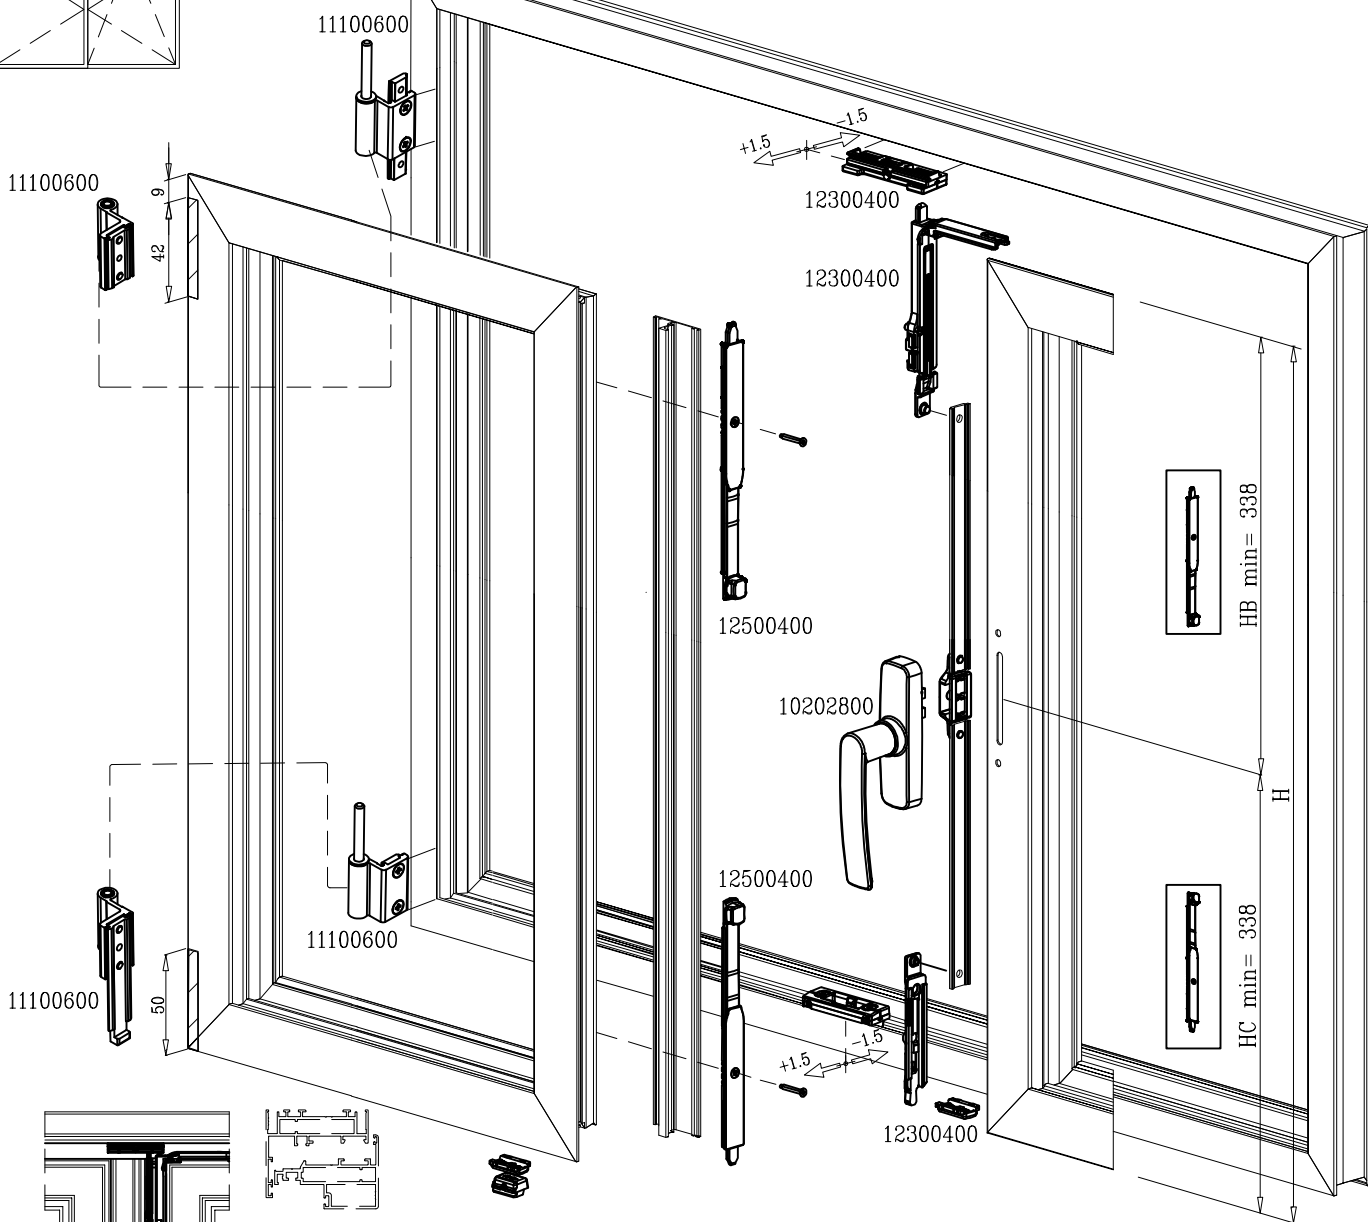

מק"ט	גוון	חומר	כמות באריזה
51905200	B		1

תאור: מנוע לחלון שחרור עשן - DC24V

150 kg

			Art	L min	L max	H min	H max
			12201000	364	700	450	1800
			12201100	402	750	500	2400
			12201200	562	1200	700	3000
			12201300	816	1700	700	3000
		חוספת+ מספריי עזר לחלון כבד	12201200 12200400+12201400	860	1200	700	3000
			12201300 12200400+12201400	1114	1700	700	3000