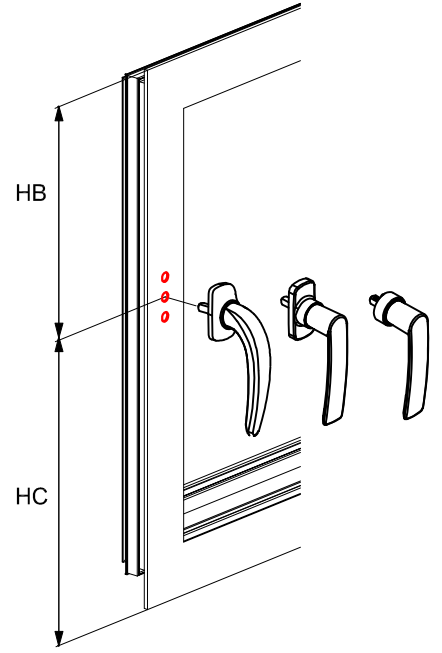

מעביר תנועה לידיית בחלון דריי קיפ

13200236

מעביר תנועה לידיית בחלון ציד

2xØ11

Ø17

85

16

מחזור	תיאור	סדרה	בליסניה BLISANIA
1.3	הרכבה - מעביר תנועה 13200500	BS-47.5	