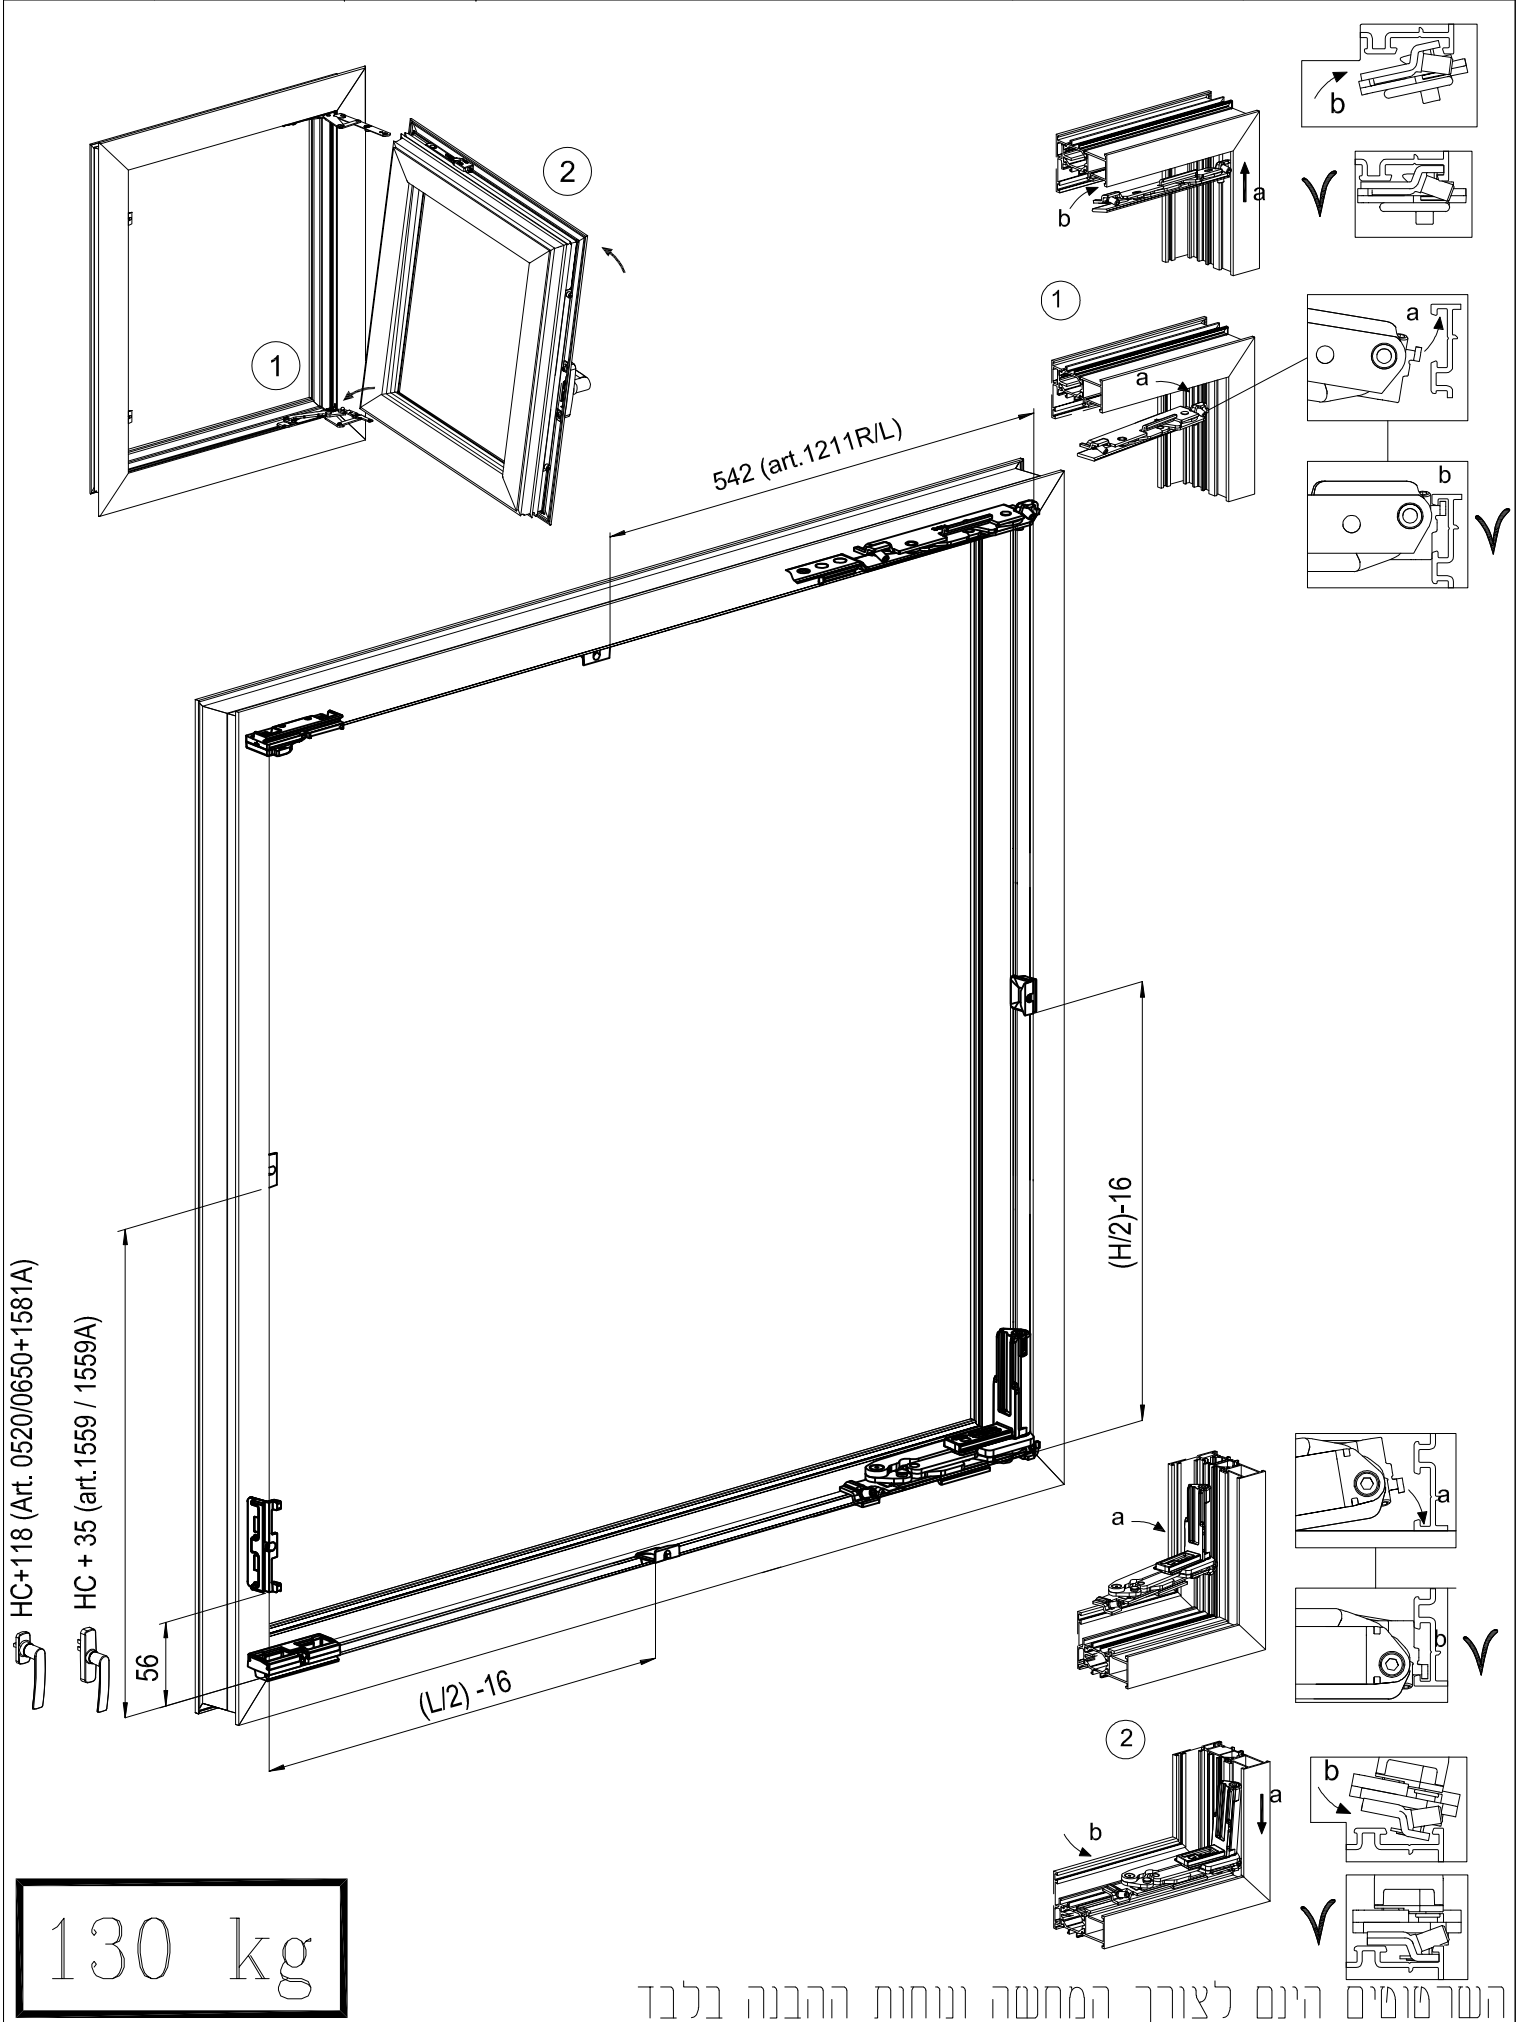

מהדורה	תיאור	סדרה	בליסניה BLISANIA
1.3	הרכבה למנגנון דריי-קיפ G-cube במשקופי סט צידים סמויים למשקל 130 ק"ג	BS-47.5	

130 kg

השרטוטים הינם לצורך המחשה ונוחות ההבנה בלבד