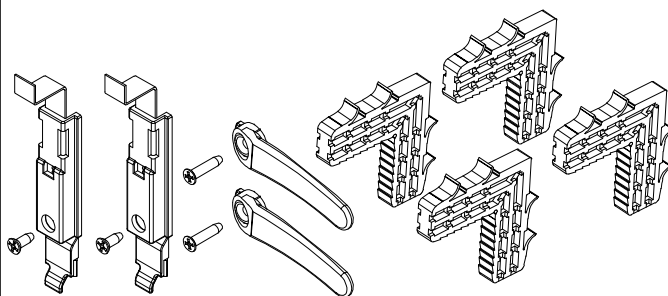

מק"ט	גוון	חומר	כמות באריזה
711171300	B	ניילון 6	1

תאור: מגן פינה

מק"ט	גוון	חומר	כמות באריזה
17400100	B	ניילון 6+סיבי זכוכית	1

תאור: סט אביזרים לרשת נשלפת