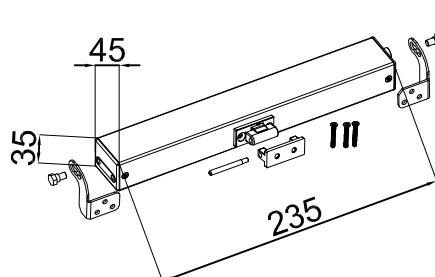

מק"ט	גוון	חומר	כמות באריזה
51905200	B		1

תאור: מנוע לחלון שחרור עשן - DC24V