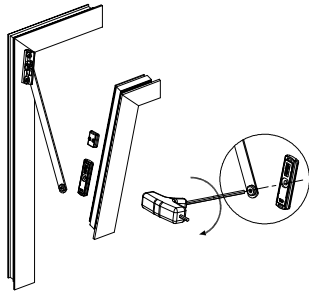

מק"ש	גוון	חומר	כמות באריזה
13300100	M.F	נירוסטה+זמ"ק	1

תאור: מגביל פתיחה, ALT אורך 220 מ"מ