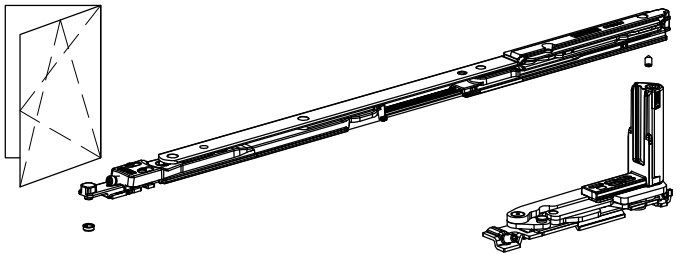

מק"ש	גוון	חומר	כמות באריזה
12101800	M.F	ברזל מגולוון+זמ"ק	1

תאור: סט צירים סמוי ימין לחלון דריי-קיפ עד משקל 130 ק"ג
לרוחב: 690-1700mm

180 kg

3000	180	180	180	180	180	180	180	180	180	180	180	180	180	180
2900	180	180	180	180	180	180	180	180	180	180	180	180	180	180
2800	180	180	180	180	180	180	180	180	180	180	180	180	180	180
2700	180	180	180	180	180	180	180	180	180	180	180	180	180	180
2600	180	180	180	180	180	180	180	180	180	180	180	180	180	180
2500	180	180	180	180	180	180	180	180	180	180	180	180	180	180
2400	180	180	180	180	180	180	180	180	180	180	180	180	180	180
2300	180	180	180	180	180	180	180	180	180	180	180	180	180	180
2200	180	180	180	180	180	180	180	180	180	180	180	180	180	180
2100	180	180	180	180	180	180	180	180	180	180	180	180	180	172
2000	180	180	180	180	180	180	180	180	180	180	180	180	171	164
1900	180	180	180	180	180	180	180	180	180	180	180	180	163	155
1800	180	180	180	180	180	180	180	180	180	180	180	171	154	147
1700	180	180	180	180	180	180	180	180	180	180	170	161	146	139
1600	180	180	180	180	180	180	180	180	180	169	160	152	137	131
1500	180	180	180	180	180	180	180	180	169	159	150	142	129	123
1400	180	180	180	180	180	180	180	180	158	148	140	133	120	115
1300	180	180	180	180	180	180	180	167	146	138	130	123	111	106
1200	180	180	180	180	180	180	166	154	135	127	120	114	103	64
1100	180	180	180	180	180	165	152	141	124	116	110	104	61	38
1000	180	180	180	180	164	150	138	129	113	106	65	62	36	X
900	180	180	180	180	147	135	125	116	101	62	38	36	X	X
800	180	180	180	160	131	120	111	103	59	36	22	21	X	X
700	180	180	158	140	115	105	63	59	33	20	X	X	X	X
600	180	154	135	120	98	59	35	33	19	X	X	X	X	X
500	150	129	113	65	53	32	19	18	10	X	X	X	X	X
	400	500	600	700	800	900	1000	1100	1200	1300	1400	1500	1600	1700