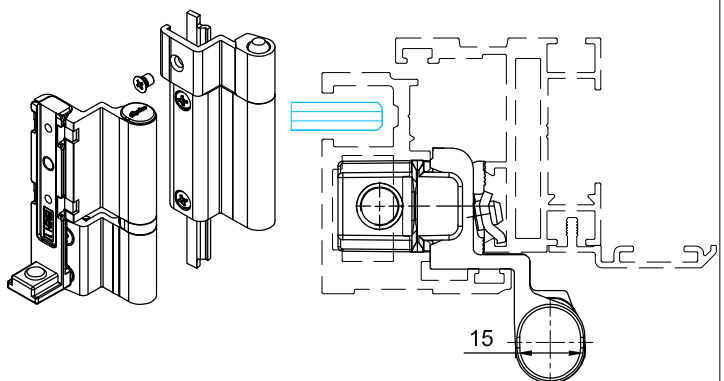

מק"ט	גוון	חומר	כמות באריזה
12101700	M.F/R/S	אלומיניום+זמ"ק	10

תאור: סט צירים לחלון דריי-קיפ במישור אחד, משקל כנף עד 80 ק"ג.