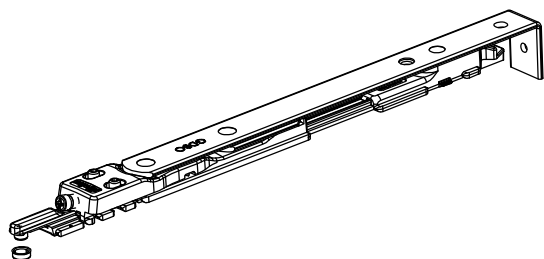

מק"ש	גוון	חומר	כמות באריזה
12201100	M.F	נירוסטה+זמ"ק	10

תאור: מספריים למנגנון דריי-קיפ עד משקל 150 ק"ג
לרוחב: 402-750mm