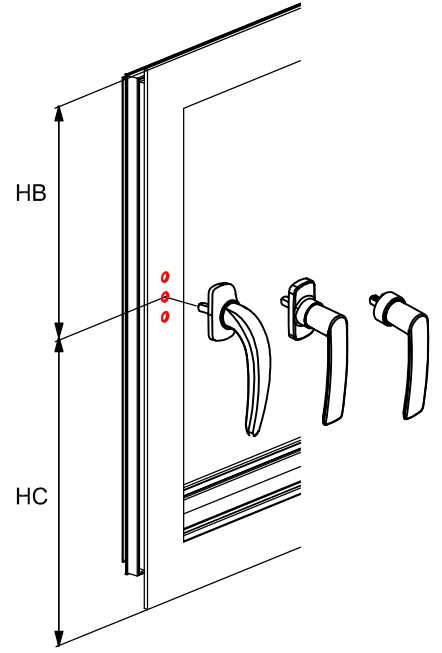

מהדורה	תיאור	סדרה	בליסניה BLISANIA
1.4	הרכבה - מעביר תנועה 13200500	BS-43