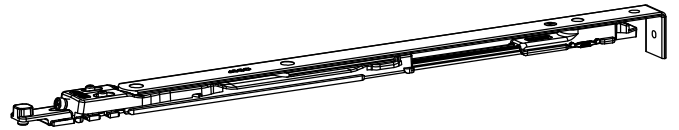

מק"ש	גוון	חומר	כמות באריזה
12201200	M.F	נירוסטה+זמ"ק	10

תאור: מספריים למנגנון דריי-קיפ עד משקל 150 ק"ג
לרוחב: 562-1200mm