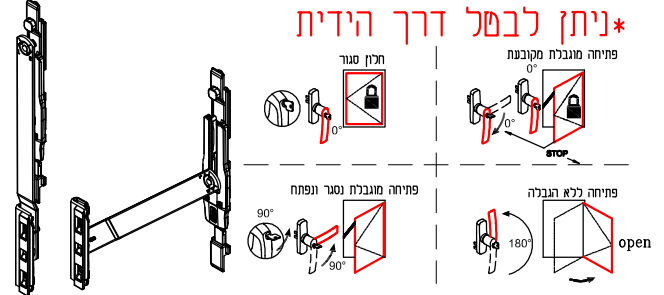

מק"ש	גוון	חומר	כמות באריזה
13300800	M.F	זמ"ק	1

תאור: מגביל פתיחה, LIMITE עם נעילת צד