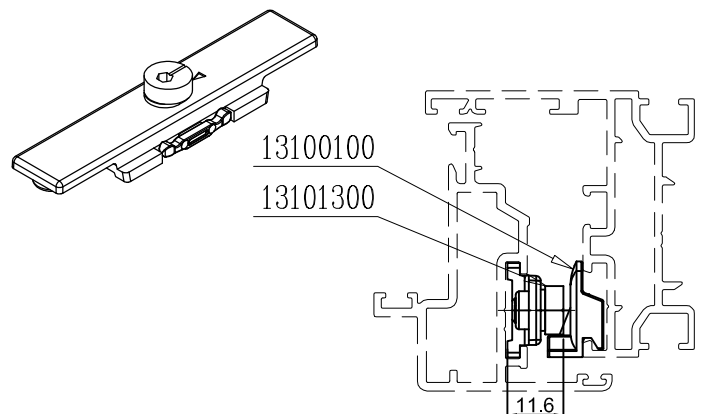

מק"ט	גוון	חומר	כמות באריזה
12500500	M.F	זמ"ק	1

תאור: כולא כנף לחלון פתיחה

מק"ט	גוון	חומר	כמות באריזה
13101300	M.F	נירוסטה+זמ"ק	1

תאור: נקודת נעילה מתכווננת 11.6 מ"מ