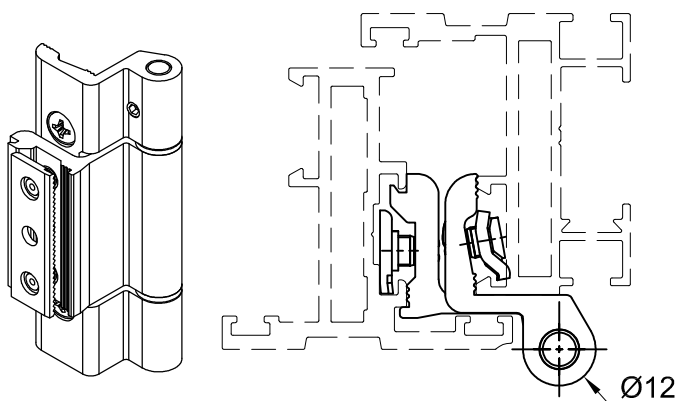

מק"ט	גוון	חומר	כמות באריזה
11101200	B/W/R	אלומיניום+זמ"ק	50

תאור: ציר ספר לדלת עד משקל 80 ק"ג