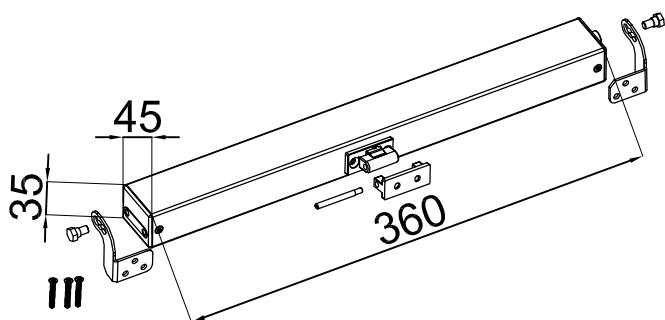

מק"ט	גוון	חומר	כמות באריזה
51905300	B		1

תאור: מנוע לחלון פתיחה - AC230V