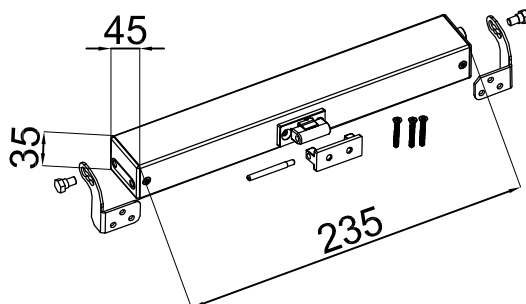

תאור: מנוע לחלון שחרור עשן - DC24V

150 kg

			Art	L min	L max	H min	H max
			12201000	364	700	450	1800
			12201100	402	750	500	2400
			12201200	562	1200	700	3000
			12201300	816	1700	700	3000
		חוספת+ מספריי עזר לחלון כבד	12201200 12200400+12201400	860	1200	700	3000
			12201300 12200400+12201400	1114	1700	700	3000