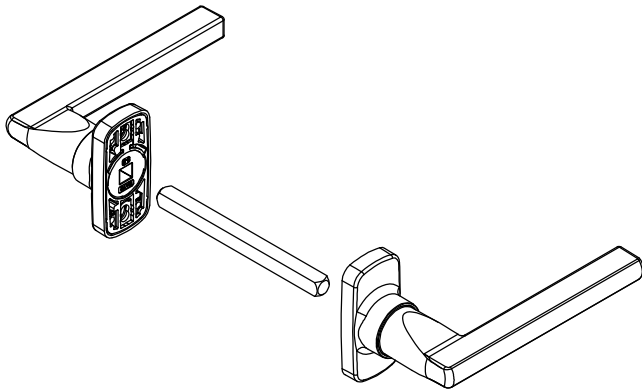

מק"ט	גוון	חומר	כמות באריזה
10300400	M.F/R/S	אלומיניום+זמ"ק	50

תאור: ידית רומא חצי קפיצית לדלת