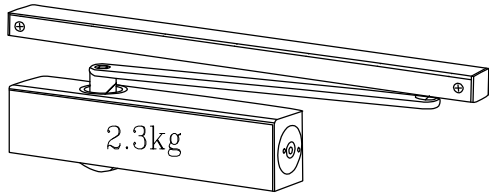

תאור: ציילינדר 70 מ"מ אקסצנטרי (30-40)

מהדורה	תיאור	סדרה	בליסניה BLISANIA
1.4	מחזיר שמן	BS-43	

מק"ט	גוון	חומר	כמות באריזה
1 D5210 03 0 97	B/W	אלומיניום+זמ"ק	1

תאור: מחזיר דלת פתיחה פנימה/החוצה עליון עם זרוע החלקה כולל בולם רוחב כנף\משקל כנף: W=80KG\L=1100 mm