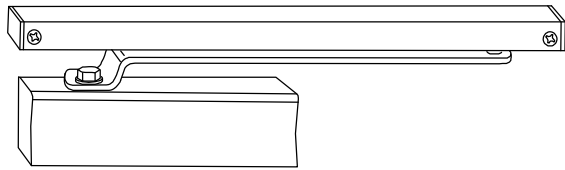

מק"ם	גוון	חומר	כמות באריזה
19100412	B/W	אלומיניום+זמ"ק	1

תאור: מחזיר דלת פתיחה החוצה זרוע החלקה רוחב כנף\משקל כנף: W=100KG\L=1250 mm

מק"ם	גוון	חומר	כמות באריזה
19100312	B/W	אלומיניום+זמ"ק	1

תאור: מחזיר דלת פתיחה פנימה זרוע החלקה רוחב כנף\משקל כנף: W=100KG\L=1250 mm