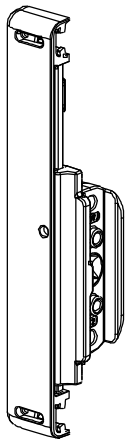

מק"ט	גוון	חומר	כמות באריזה
13200500	M.F	אלומיניום+זמ"ק	1

תאור: מעביר תנועה לידיית IRIS
מק"ט: 10202100