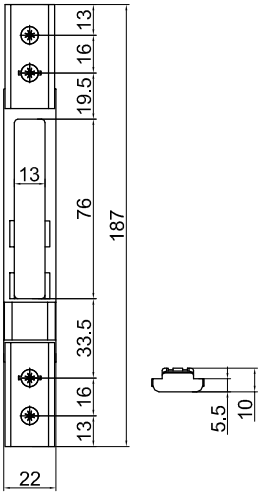

מק"ש	גוון	חומר	כמות באריזה
7114320	M.F	ברזל מגולוון	1

תאור: נגדי למנעול מק"ש:
מק"ש: 711430700