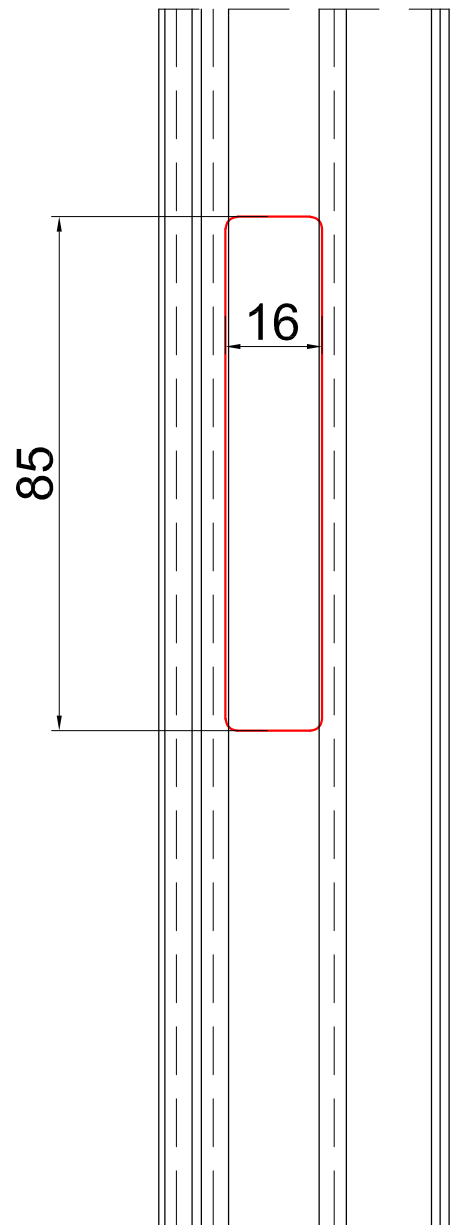

13200236

מעביר תנועה לידיות בחלון ציד