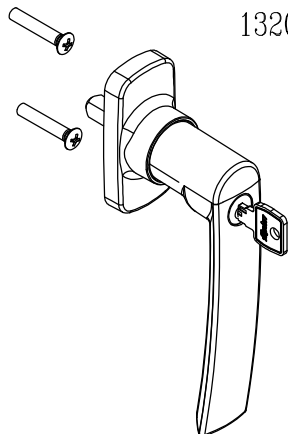

מק"ט	גוון	חומר	כמות באריזה
10204596	M.F./R/S	אלומיניום+זמ"ק	10

תאור: ידית GEA לחלון פתיחה 3 מצבים + מפתח
מק"ט: 13200236,13200336

מק"ט	גוון	חומר	כמות באריזה
10204600	M.F./R/S	אלומיניום+זמ"ק	10

תאור: ידית GEA לחלון פתיחה 3 מצבים
מק"ט: 13200236,13200336