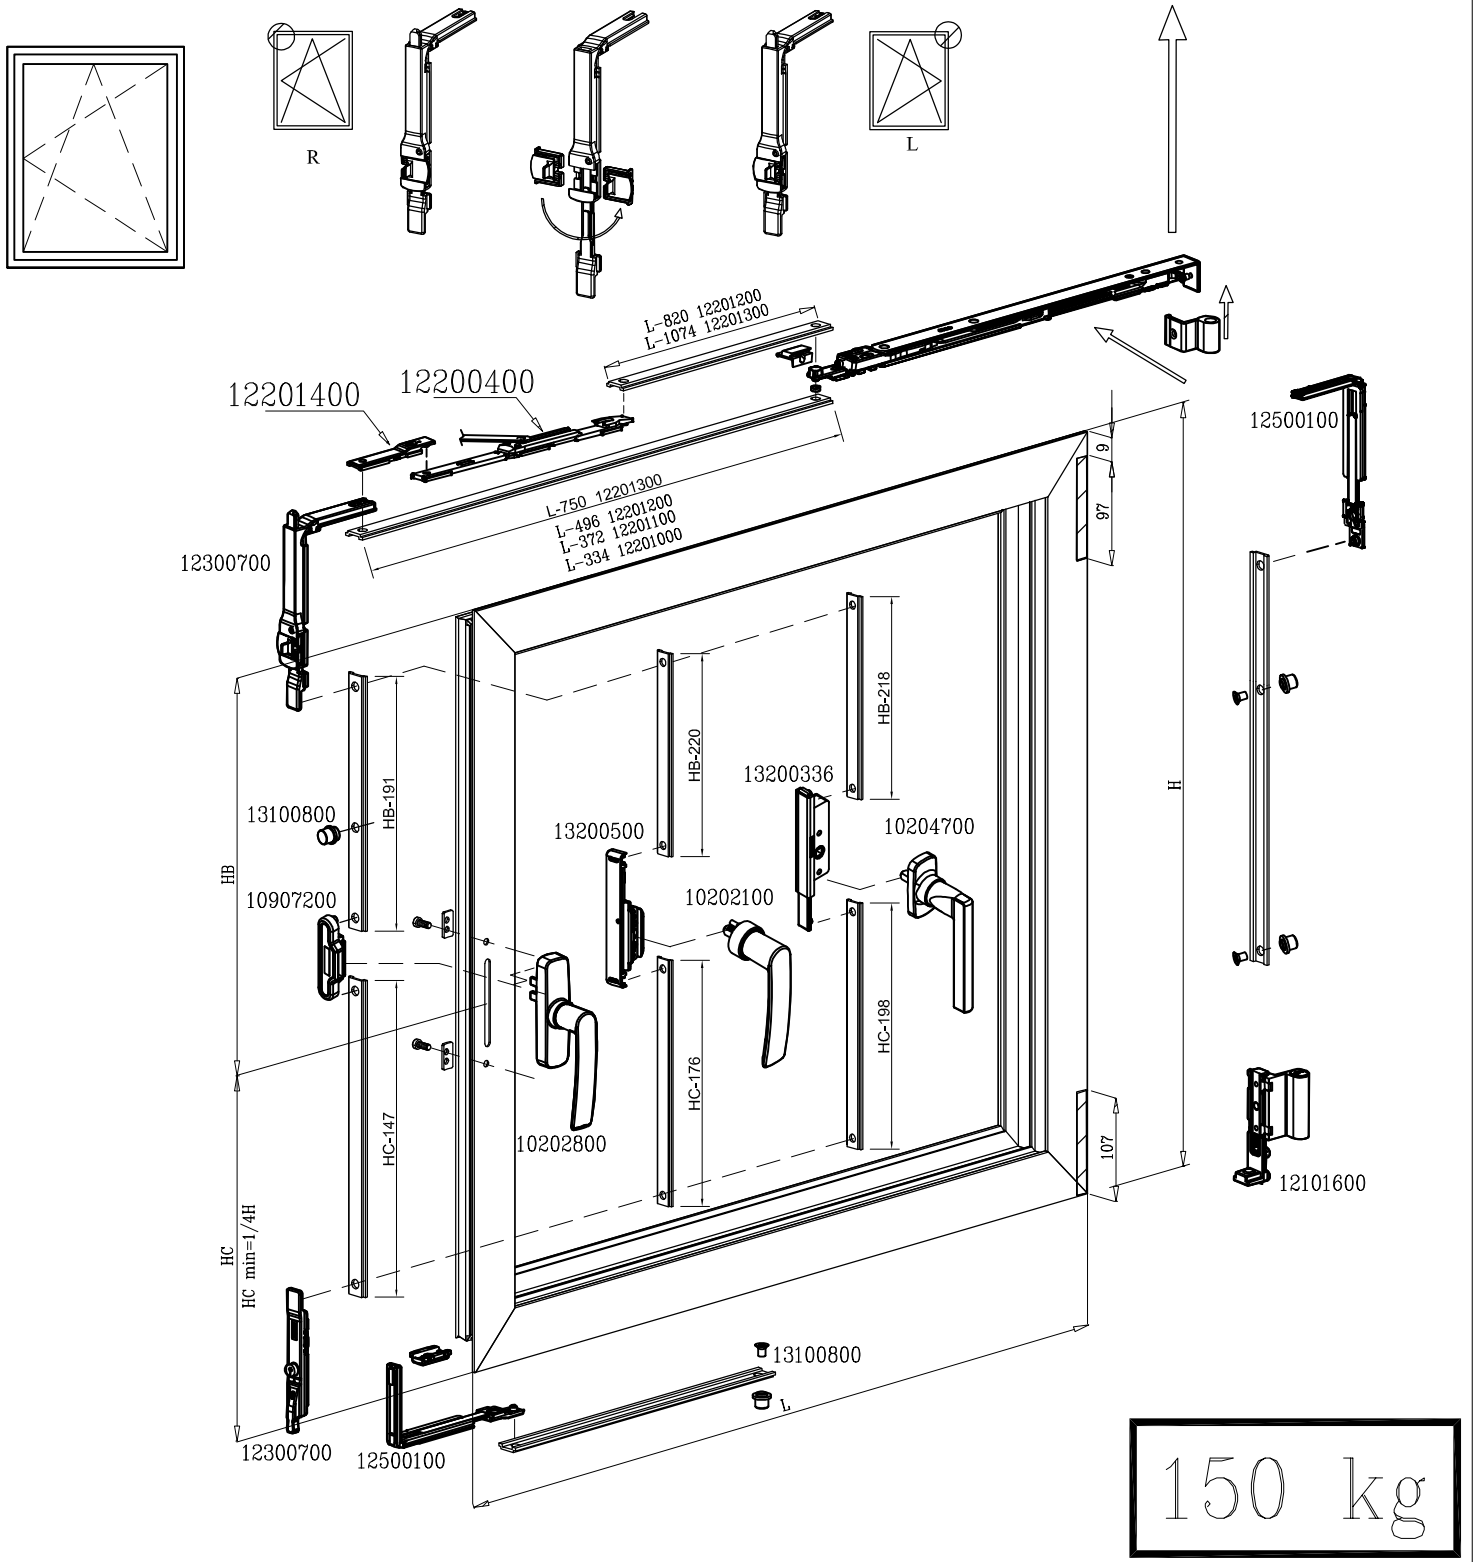

Art	L min	L max	H min	H max
			12201000	364	700	450	1800
			12201100	402	750	500	2400
			12201200	562	1200	700	3000
			12201300	816	1700	700	3000
		חוספת+ מספריי עזר לחלון כבד	12201200 12200400+12201400	860	1200	700	3000
			12201300 12200400+12201400	1114	1700	700	3000