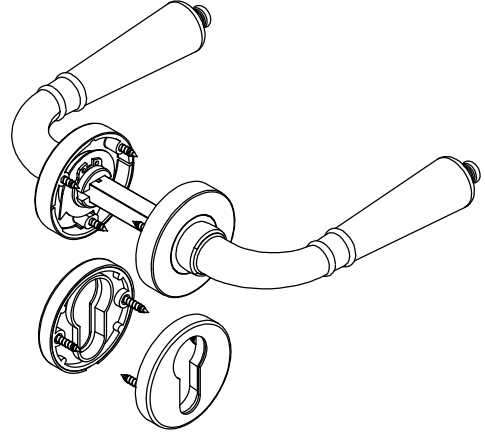

2.03

מחזיר שמן

2.04

בריש לכנף שניה

מק"ט	גוון	חומר	כמות באריזה
10800300	M.F/R/S	אלומיניום+זמ"ק	15

תאור: זוג ידיות קורינה לדלת פתיחה

מק"ט	גוון	חומר	כמות באריזה
10800100	M.F/R/S	אלומיניום+זמ"ק	15

תאור: זוג ידיות ונציה לדלת פתיחה