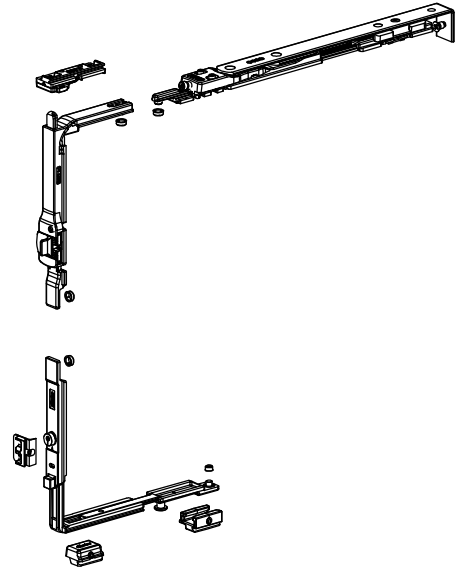

מק"ם	גוון	חומר	כמות באריזה
12301000	M.F	נירוסטה+זמ"ק	

תאור: סט למנגנון דריי-קיפ לוגי עד משקל 150 ק"ג לרוחב: 402-750mm