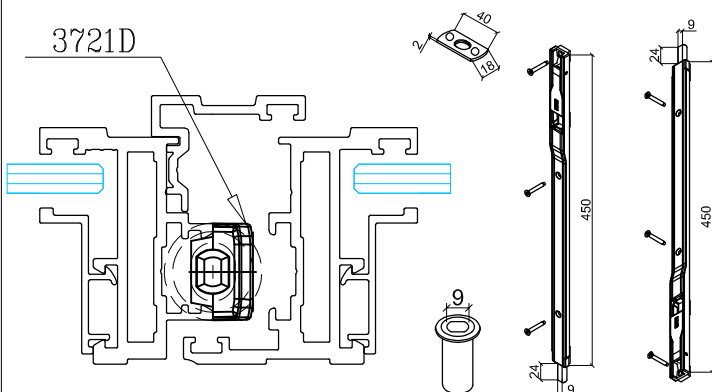

מק"ם	גוון	חומר	כמות באריזה
3721D	M.F	אלומיניום+זמ"ק	50

תאור: 50 בריחים לדלת, אורך 450 מ"מ + נגדי עליון / תחתון