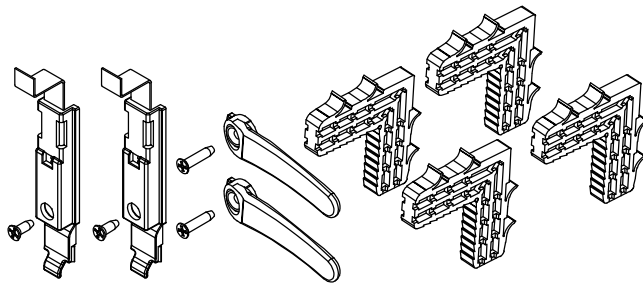

מק"ט	גוון	חומר	כמות באריזה
17100500	B	ניילון	100

תאור: פקק 11.5 מ"מ

מק"ט	גוון	חומר	כמות באריזה
17400100	B	ניילון +6 סיבי זנוכית	1

תאור: סט אביזרים לרשת נשלפת