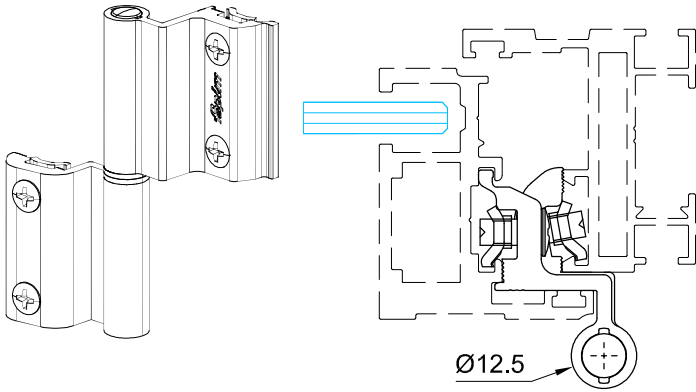

מק"ט	גוון	חומר	כמות באריזה
11101500	M.F/R/A/S	אלומיניום+זמ"ק	50

תאור: סט צירים לחלון פתיחה