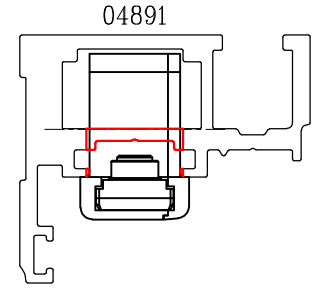

מהדורה	תיאור	סדרה	בליסניה BLISANIA
1.4	13200336 13200236 הרכבה - למעביר תנועה	BS-43	

13200336

מעביר תנועה לידיות בחלון דריי קיפ