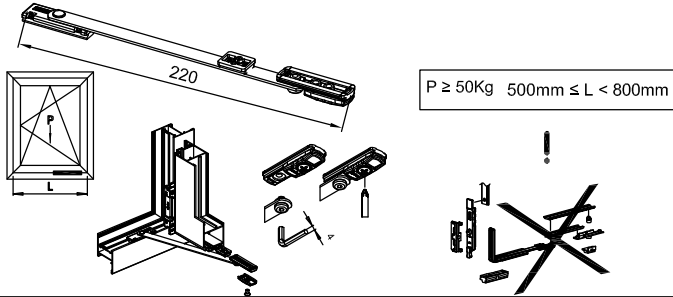

תאור: נגדי מתכוונן לנקודת נעילה
מק"ש: 13100700, 13100800

מק"ש	גוון	חומר	כמות באריזה
13301300	M.F	זמק+נירוסטה	1

תאור: מגביל פתיחה חיכוך, אורך 220 מ"מ

מק"ש	גוון	חומר	כמות באריזה
13200100	M.F	נירוסטה+זמ"ק	50