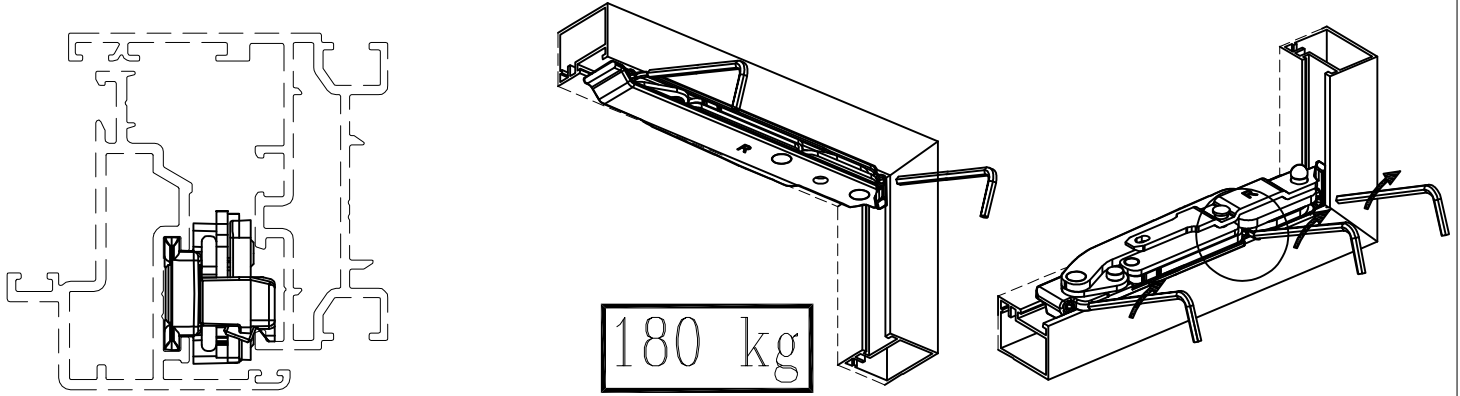

180 kg

מק"ש	גוון	חומר	כמות באריזה
12100600	M.F	ברזל מגולוון+זמ"ק	1

תאור: סט צירים סמוי שמאל לחלון פתיחה- עד משקל 180 ק"ג