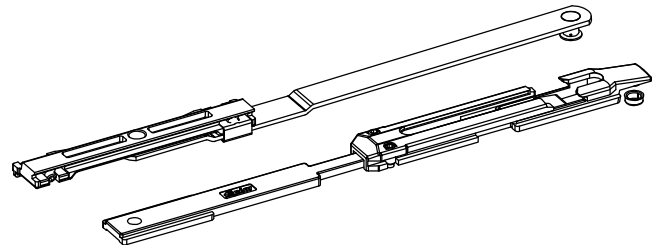

מק"ש	גוון	חומר	כמות באריזה
12201400	M.F	נירוסטה+זמ"ק	1

תאור: מתאם למספרי עזר למנגנון דריי קיפ עד משקל 150 ק"ג

מק"ש	גוון	חומר	כמות באריזה
12200400	M.F	נירוסטה+זמ"ק	10

תאור: מספריי עזר למנגנון דריי-קיפ עד משקל 150 ק"ג
לרוחב: 1200-1700