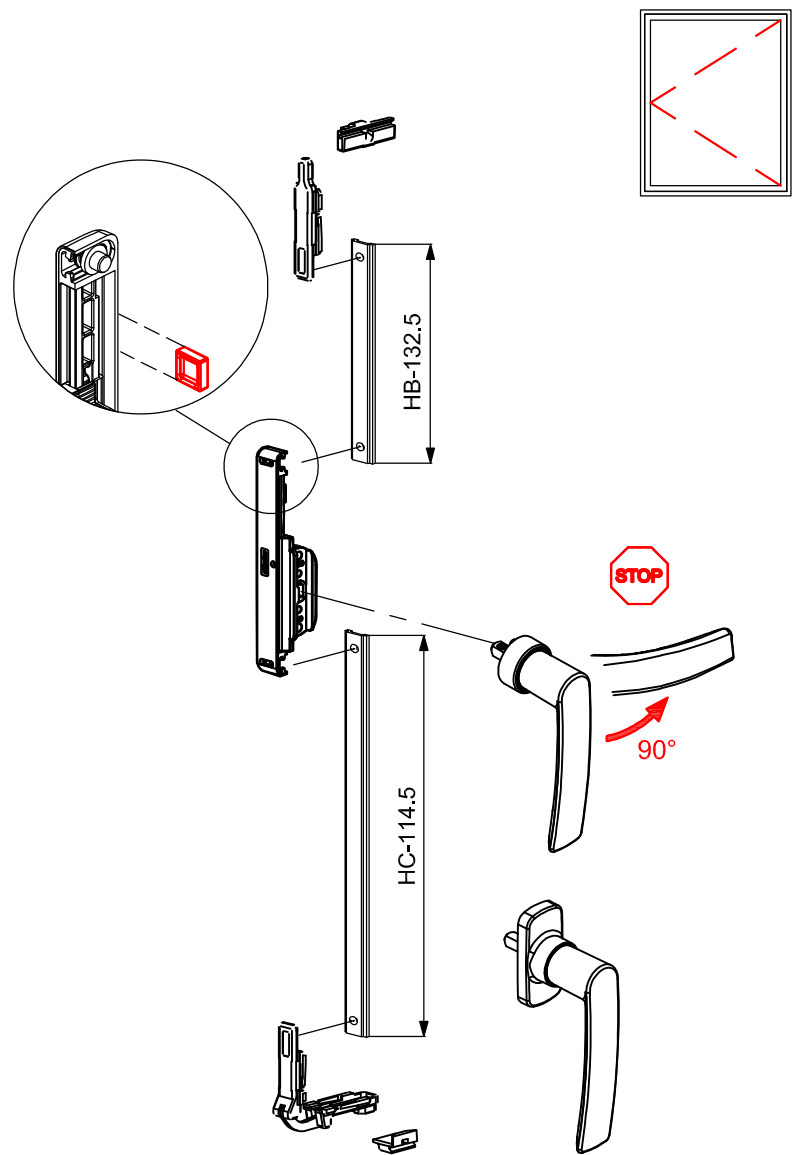

מהדורה	תיאור	סדרה	בליסניה BLISANIA
1.4	הרכבה - מעביר תנועה 13200500	BS-43