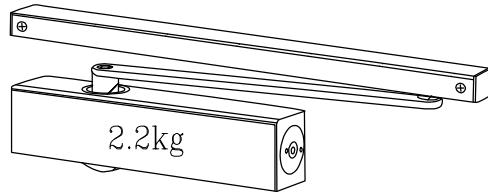

מק"ט	גוון	חומר	כמות באריזה
1 D5200 03 0 97	B/W	אלומיניום+זמ"ק	1

תאור: מחזיר דלת פתיחה פנימה/החוצה עליון עם זרוע החלקה רוחב כנף\משקל כנף: W=80KG\L=1100 mm