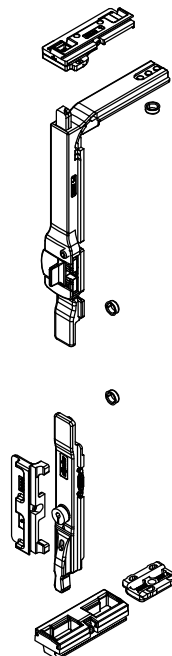

מק"ש	גוון	חומר	כמות באריזה
12300700	M.F	נירוסטה+זמ"ק	1

תאור: סט למנגנון דריי-קיפ בחלון חד כנפי עד משקל 150 ק"ג
כולל מייצב כנף