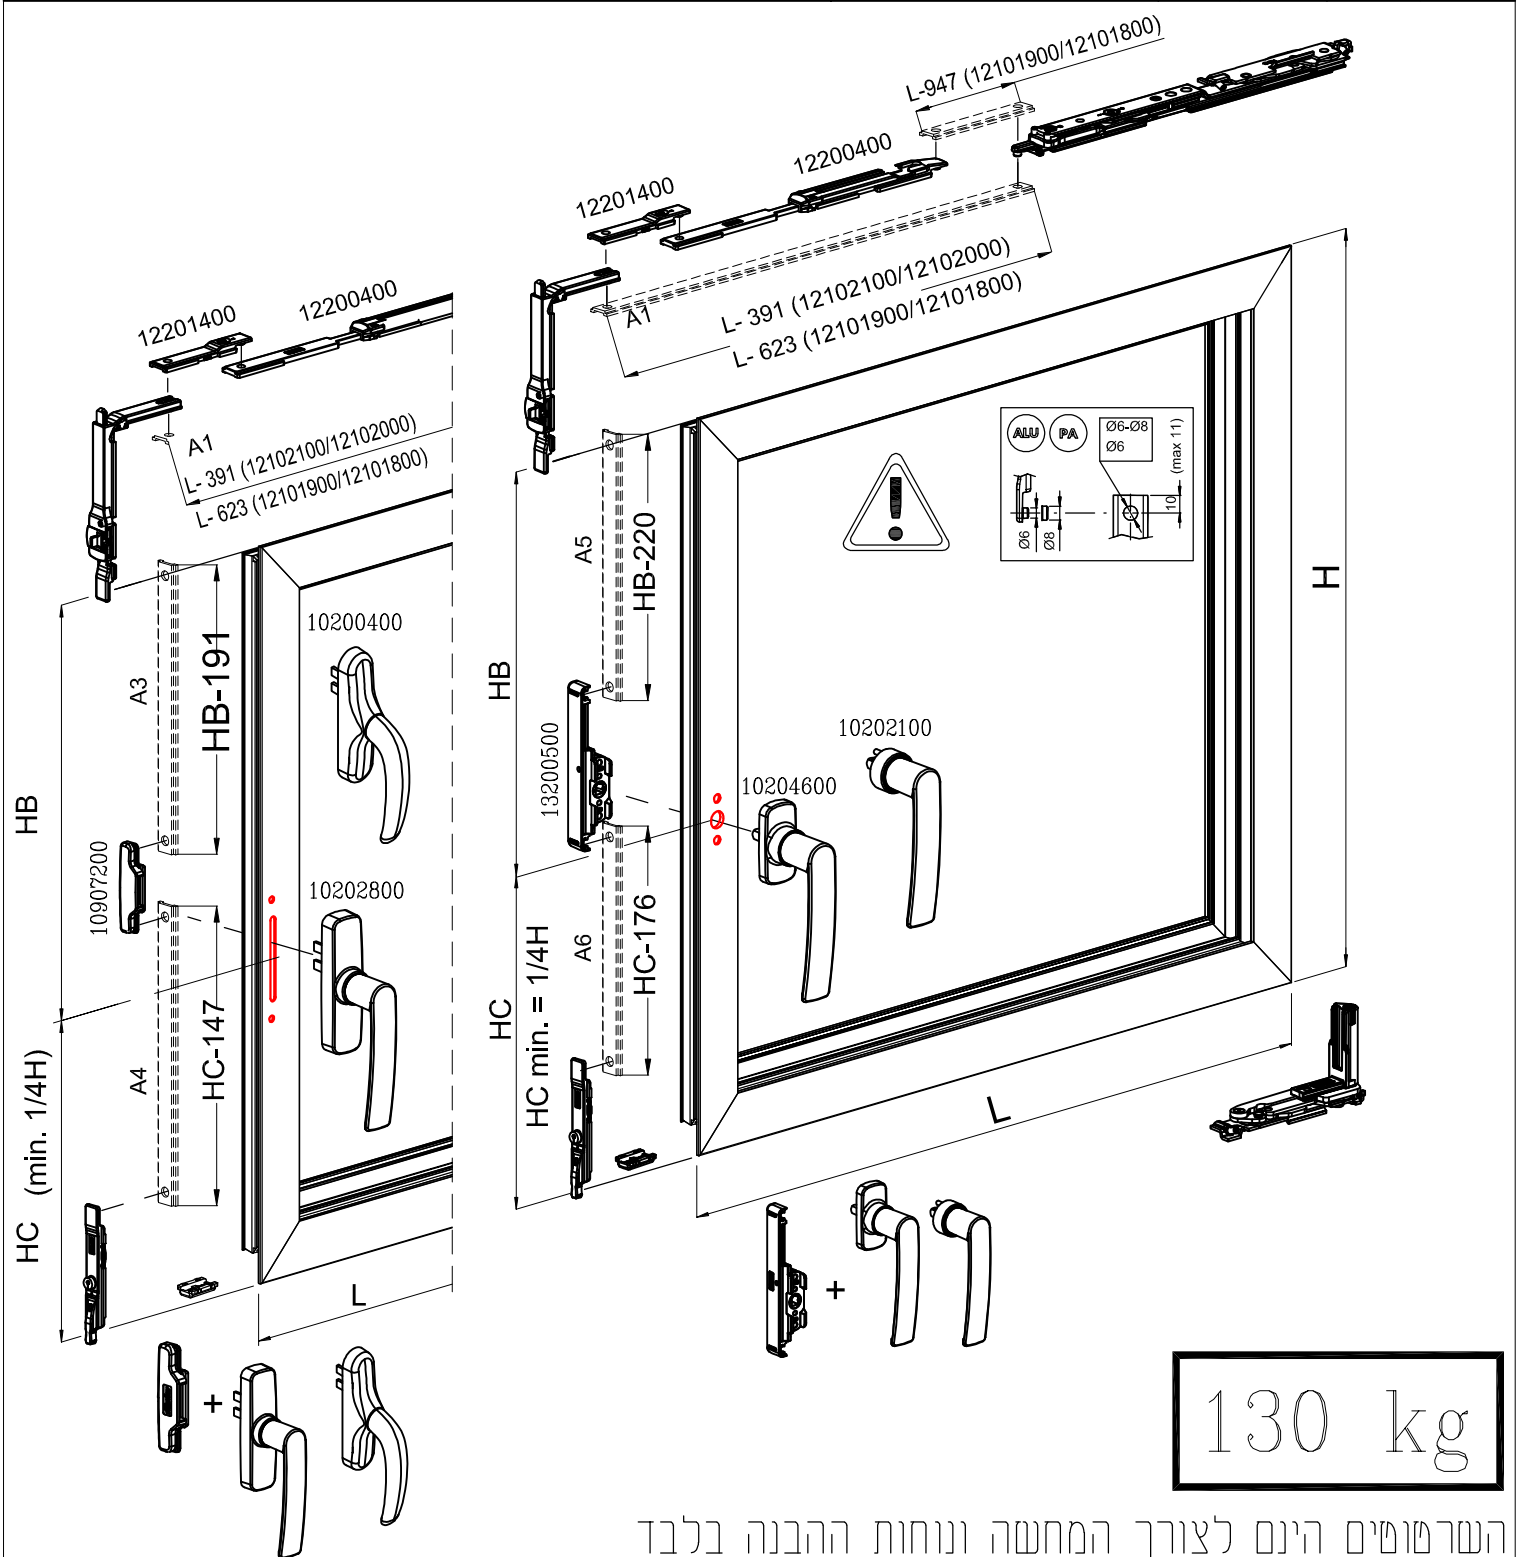

Art		L min	L max	H min	H max		
		12102100	12102000	12102100/12102000	422	900	600	2400
	12101900	12101800	12101900/12101800	690	1700	800	3000	
חוספת+ מספריי עזר לחלון כבד	12101000/12100900 12201400 12200400			990	1700	800	3000	

השרטוטים הינם לצורך המחשה ונוחות ההבנה בלבד