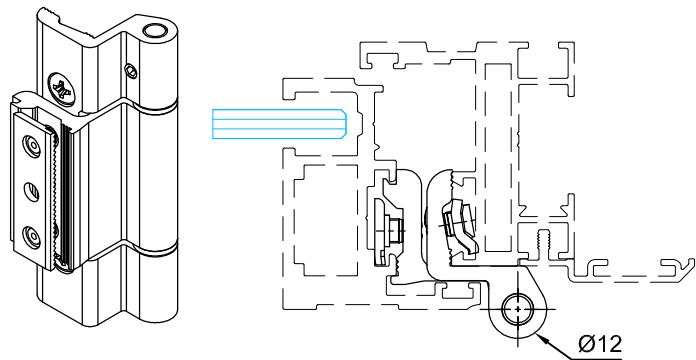

מק"ט	גוון	חומר	כמות באריזה

תאור:

מק"ט	גוון	חומר	כמות באריזה
11101200	B/W/R	אלומיניום+זמ"ק	50

תאור: ציר ספר עד משקל 80 ק"ג