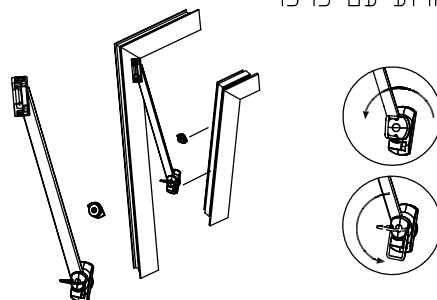

מק"ש	גוון	חומר	כמות באריזה
13300300	M.F	אלומיניום+זמ"ק	1

תאור: מגביל פתיחה, אורך 200 מ"מ

מק"ש	גוון	חומר	כמות באריזה

תאור:

מק"ש	גוון	חומר	כמות באריזה
13301900	M.F	נירוסטה+זמ"ק	1

תאור: מגביל פתיחה זדוע עם פרפר