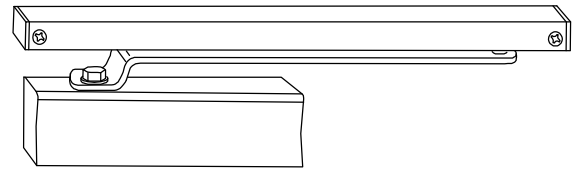

מק"ם	גוון	חומר	כמות באריזה
19100412	B/W	אלומיניום+זמ"ק	1

תאור: מחזיר דלת פתיחה החוצה זרוע החלקה רוחב כנף\משקל כנף: W=100KG\L=1250 mm

מק"ם	גוון	חומר	כמות באריזה
19100312	B/W	אלומיניום+זמ"ק	1

תאור: מחזיר דלת פתיחה פנימה זרוע החלקה רוחב כנף\משקל כנף: W=100KG\L=1250 mm