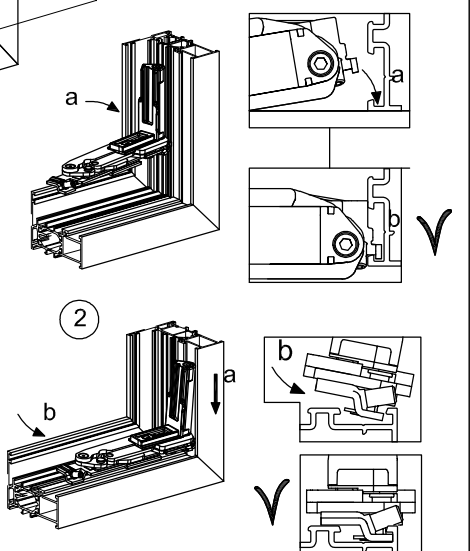

מהדורה	תיאור	סדרה	בליסניה BLISANIA
1.4	הרכבה למנגנון דריי-קיפ G-cube במשקוף סט צירים סמויים למשקל 130 ק"ג	BS-43	

130 kg

השרטוטים הינם לצורך המחשה ונחות ההבנה בלבד