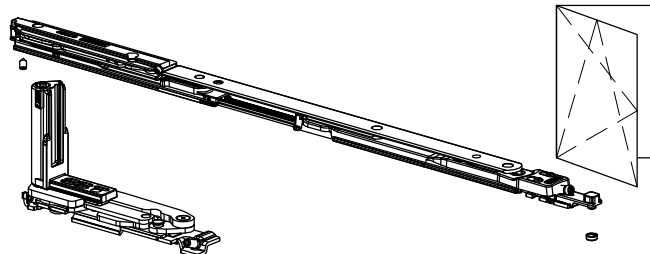

מק"ש	גוון	חומר	כמות באריזה
12101900	M.F	ברזל מגולוון+זמ"ק	1

תאור: סט צירים סמוי שמאל לחלון דריי-קיפ עד משקל 130 ק"ג
לרוחב: 690-1700mm