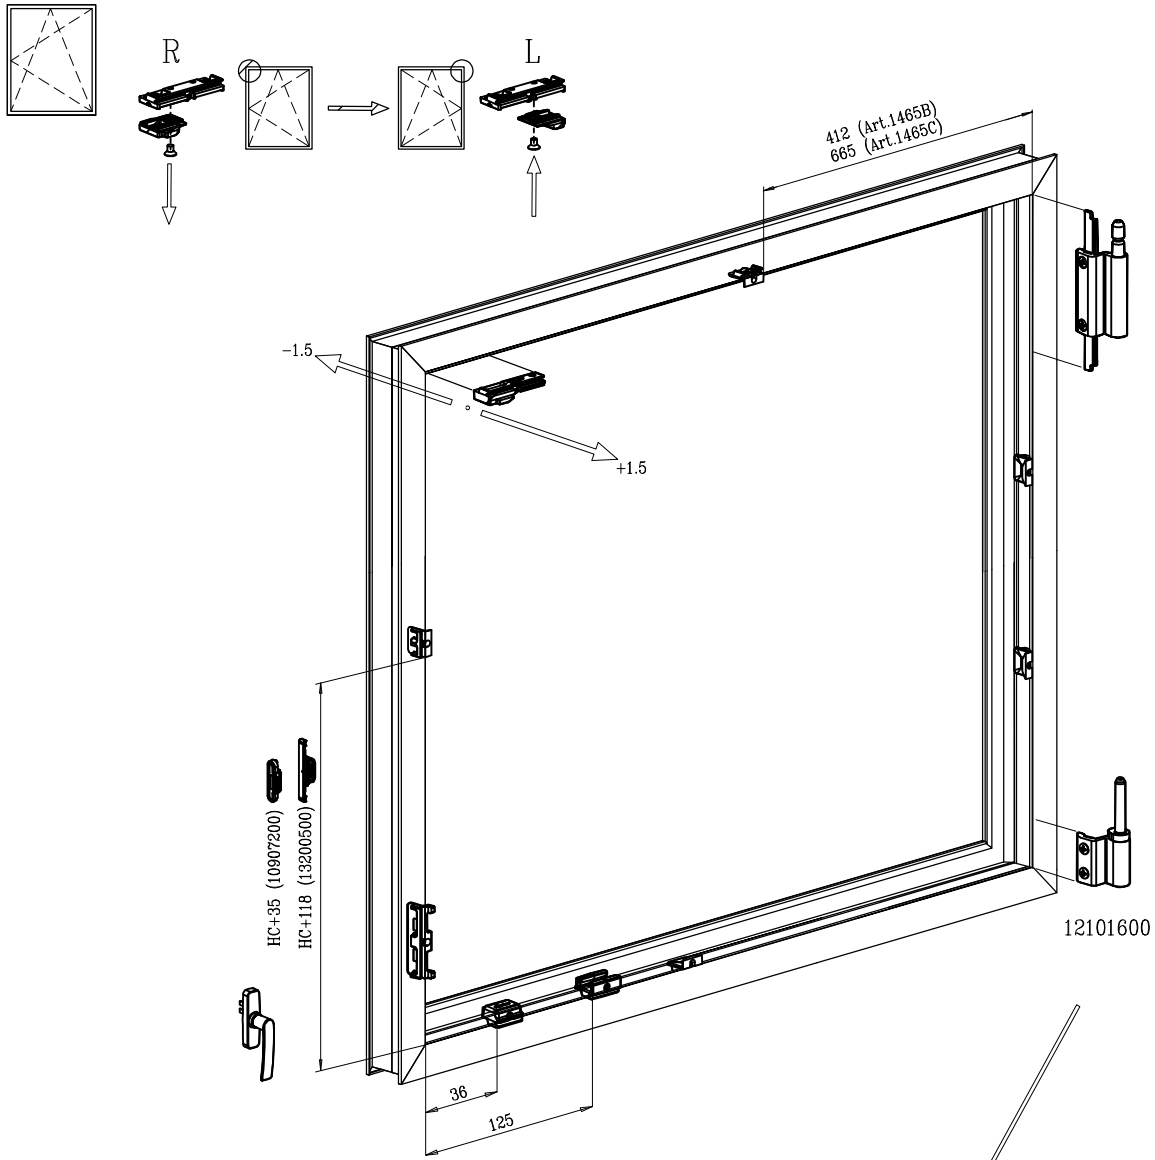

השרטוטים הינם לצורך המחשה ונוחות ההבנה בלבד

*מנגנון דריי קיפ לוגי: להשבת מצב פעולה אחד או אחר דרך המפתח - קיפ או דריי קיפ

150 kg

(R)	(L)		Art	L min	L max	H min	H max
			12301000	402	750	500	2400
			12301100	562	1200	700	3000