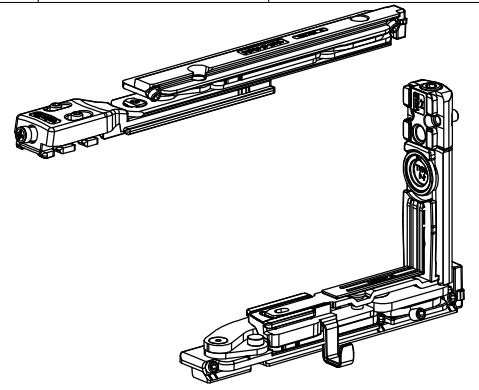

3000	180	180	180	180	180	180	180	180	180	180	180	180	180	180
2900	180	180	180	180	180	180	180	180	180	180	180	180	180	180
2800	180	180	180	180	180	180	180	180	180	180	180	180	180	180
2700	180	180	180	180	180	180	180	180	180	180	180	180	180	180
2600	180	180	180	180	180	180	180	180	180	180	180	180	180	180
2500	180	180	180	180	180	180	180	180	180	180	180	180	180	180
2400	180	180	180	180	180	180	180	180	180	180	180	180	180	180
2300	180	180	180	180	180	180	180	180	180	180	180	180	180	180
2200	180	180	180	180	180	180	180	180	180	180	180	180	180	180
2100	180	180	180	180	180	180	180	180	180	180	180	180	180	172
2000	180	180	180	180	180	180	180	180	180	180	180	180	171	164
1900	180	180	180	180	180	180	180	180	180	180	180	180	163	155
1800	180	180	180	180	180	180	180	180	180	180	180	171	154	147
1700	180	180	180	180	180	180	180	180	180	180	170	161	146	139
1600	180	180	180	180	180	180	180	180	180	169	160	152	137	131
1500	180	180	180	180	180	180	180	180	169	159	150	142	129	123
1400	180	180	180	180	180	180	180	180	158	148	140	133	120	115
1300	180	180	180	180	180	180	180	167	146	138	130	123	111	106
1200	180	180	180	180	180	180	166	154	135	127	120	114	103	64
1100	180	180	180	180	180	165	152	141	124	116	110	104	61	38
1000	180	180	180	180	164	150	138	129	113	106	65	62	36	X
900	180	180	180	180	147	135	125	116	101	62	38	36	X	X
800	180	180	180	160	131	120	111	103	59	36	22	21	X	X
700	180	180	158	140	115	105	63	59	33	20	X	X	X	X
600	180	154	135	120	98	59	35	33	19	X	X	X	X	X
500	150	129	113	65	53	32	19	18	10	X	X	X	X	X
	400	500	600	700	800	900	1000	1100	1200	1300	1400	1500	1600	1700

H

L