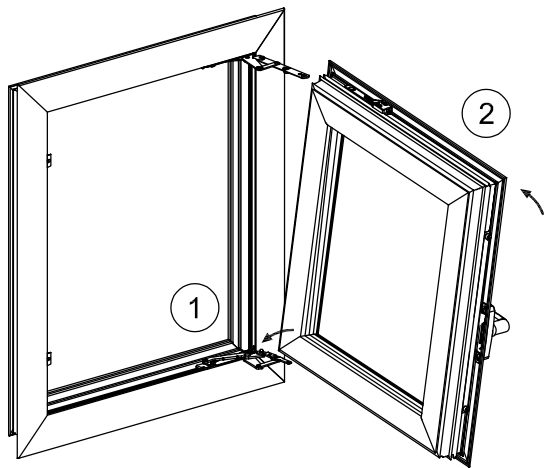

מהדורה	תיאור	סדרה	בליסניה BLISANIA
1.4	הרכבה למנגנון דריי-קיפ G-cube במשקוף סט צירים סמויים למשקל 130 ק"ג	BS-43	

130 kg

השרטוטים הינם לצורך המחשה ונחות ההבנה בלבד

	Art		L min	L max	H min	H max	
		12102100	12102000	12102100/12102000	422	900	600
	12101900	12101800	12101900/12101800	690	1700	800	3000
<p>חוספת+ מספריי עזר לחלון כבד</p>	12101000/12100900 12201400 12200400			990	1700	800	3000