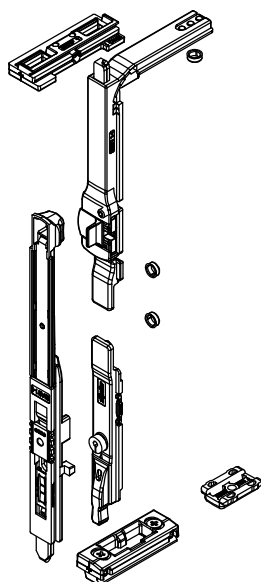

מק"ש	גוון	חומר	כמות באריזה
12300400	M.F	נירוסטה+זמ"ק	1

תאור: סט למנגנון דריי-קיפ בחלון דו כנפי עד משקל 150 ק"ג
כולל מייצב כנף