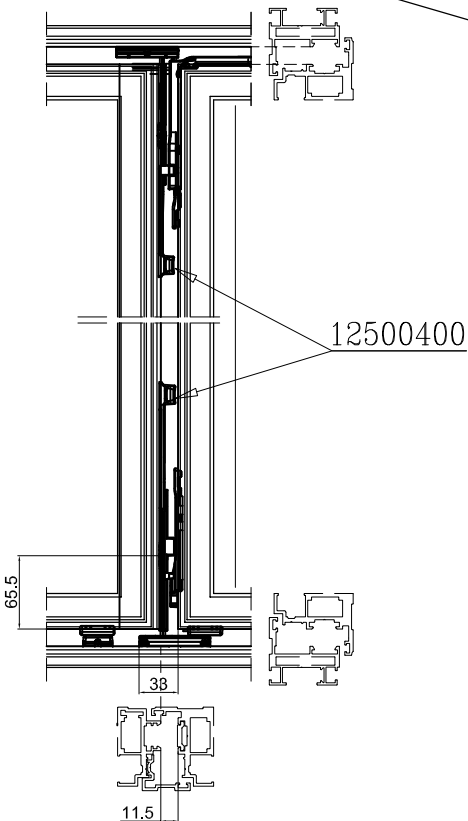

תאור: מנוע לחלון שחרור עשן - DC24V

150 kg

			Art	L min	L max	H min	H max
			12201000	364	700	450	1800
			12201100	402	750	500	2400
			12201200	562	1200	700	3000
			12201300	816	1700	700	3000
		חוספת+ מספריי עזר לחלון כבד	12201200 12200400+12201400	860	1200	700	3000
			12201300 12200400+12201400	1114	1700	700	3000