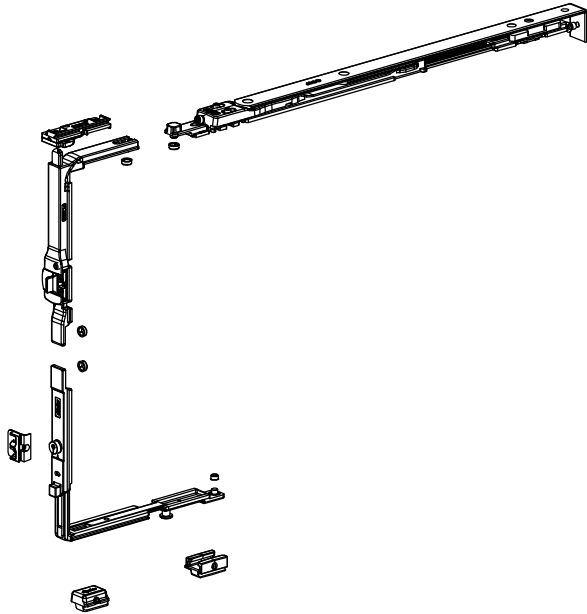

מק"ם	גוון	חומר	כמות באריזה
12301100	M.F	נירוסטה+זמ"ק	

תאור: סט למנגנון דריי-קיפ לוגי עד משקל 150 ק"ג לרוחב: 562-1200mm