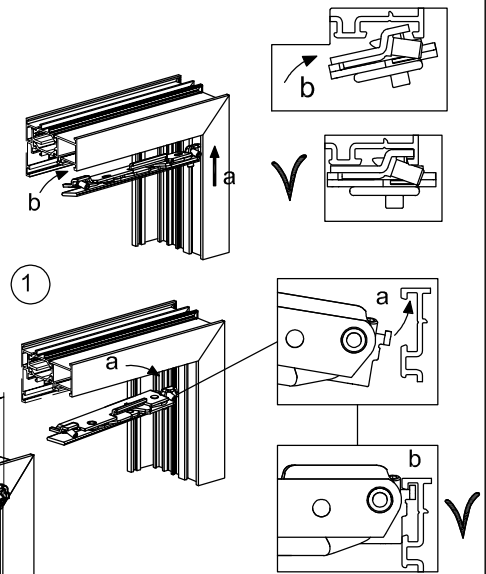

מהדורה	תיאור	סדרה	בליסניה BLISANIA
1.4	הרכבה למנגנון דריי-קיפ G-cube במשקוף סט צירים סמויים למשקל 130 ק"ג	BS-43	

130 kg

השרטוטים הינם לצורך המחשה ונחות ההבנה בלבד