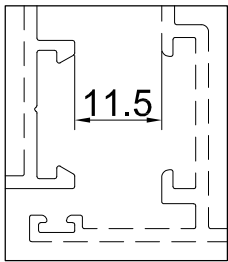

מק"ט	גוון	חומר	כמות באריזה
12500200	B	פוליאמיד	1

תאור: מוט מוביל - C.E
C.E : Eurogroove profiles