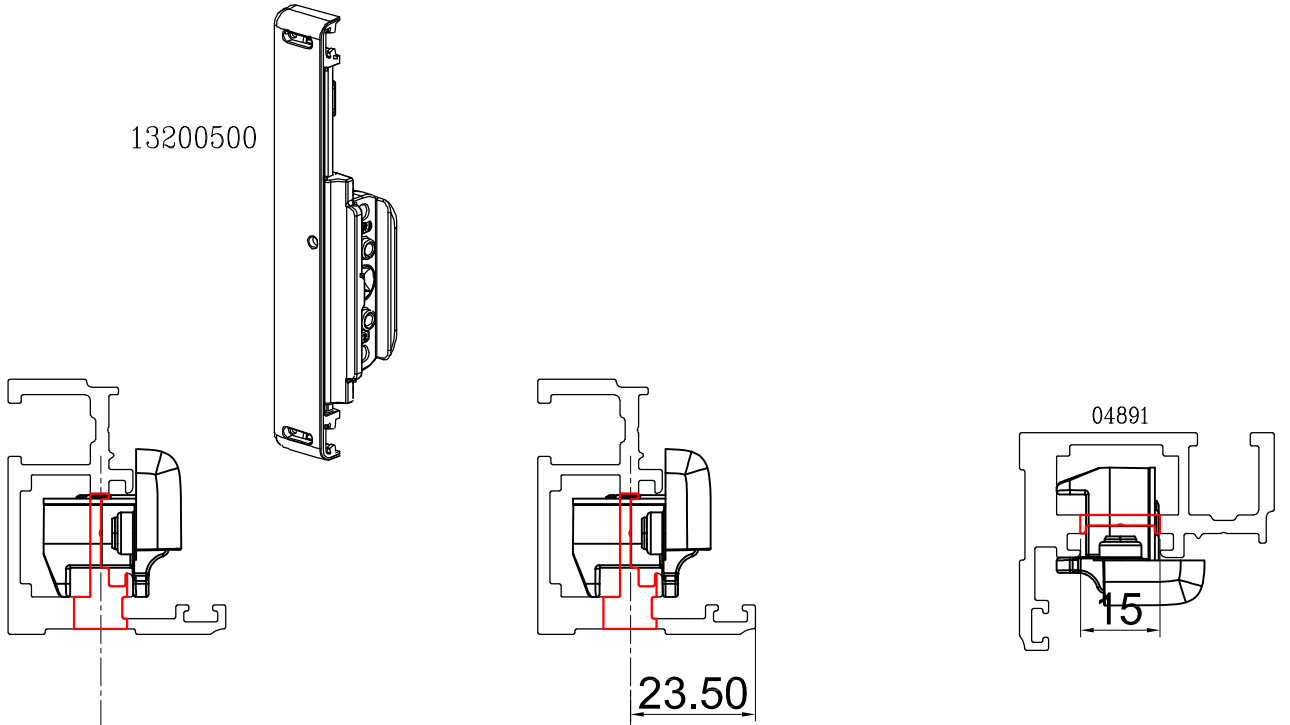

13200500

10204600

10202100