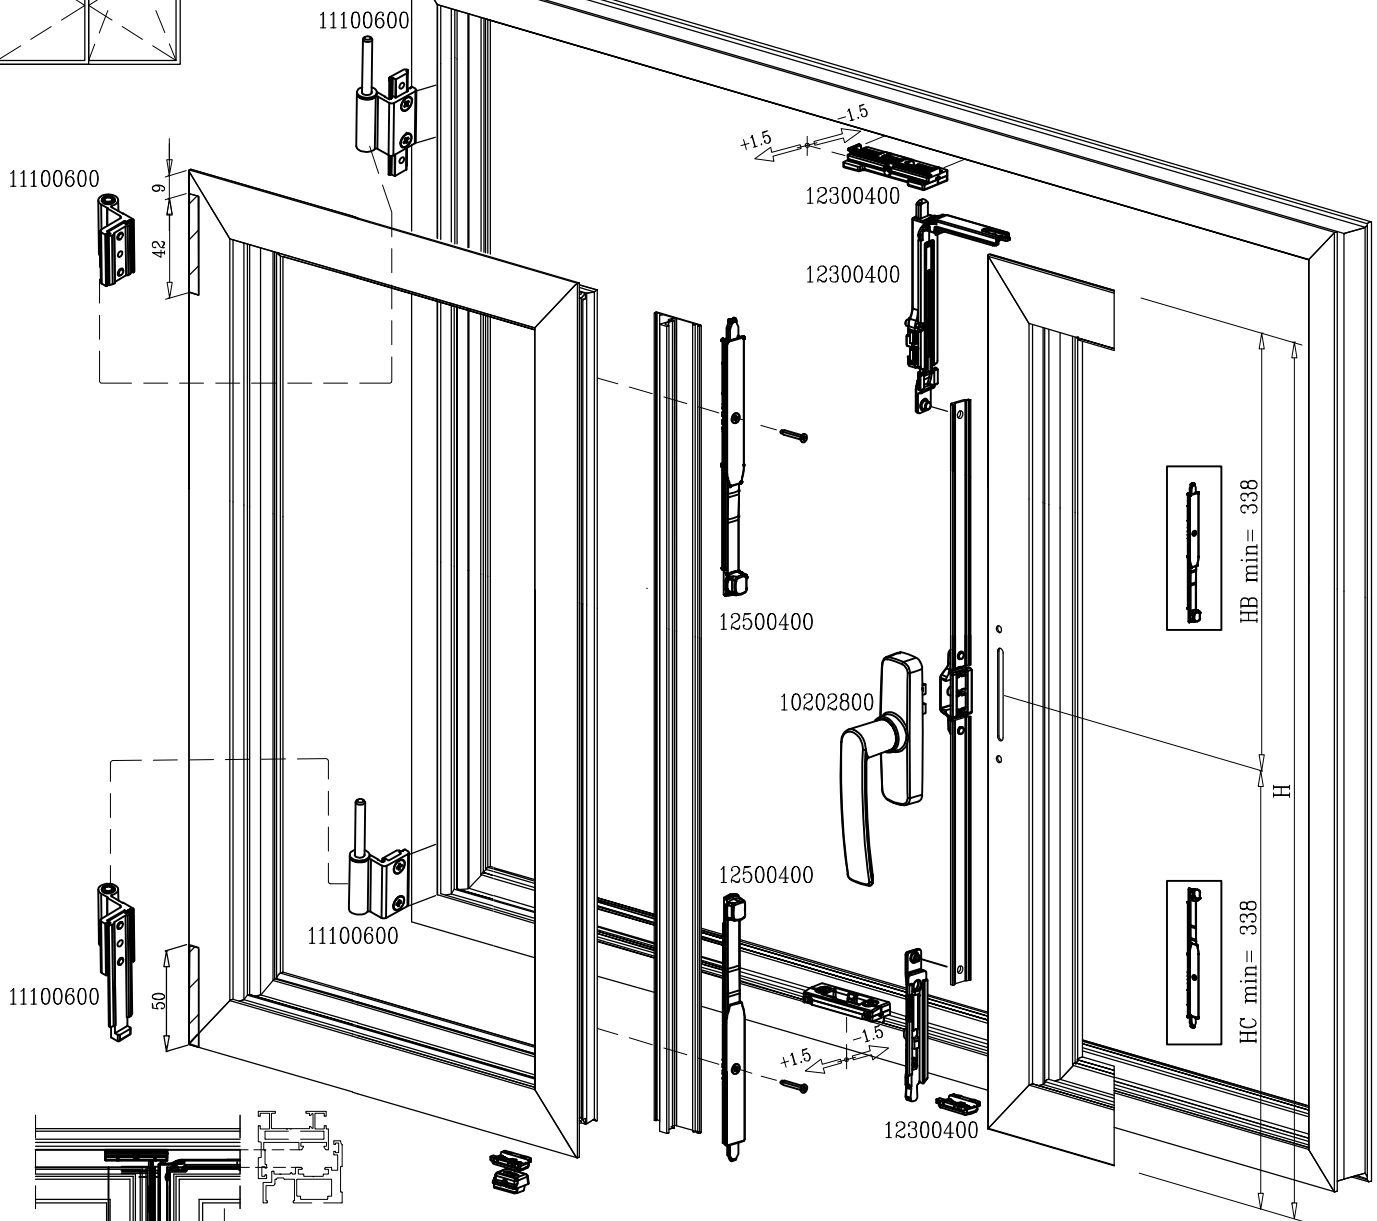

תאור: מנוע לחלון שחרור עשן - DC24V

150 kg

			Art	L min	L max	H min	H max
			12201000	364	700	450	1800
			12201100	402	750	500	2400
			12201200	562	1200	700	3000
			12201300	816	1700	700	3000
		חוספת+ מספריי עזר לחלון כבד	12201200 12200400+12201400	860	1200	700	3000
			12201300 12200400+12201400	1114	1700	700	3000