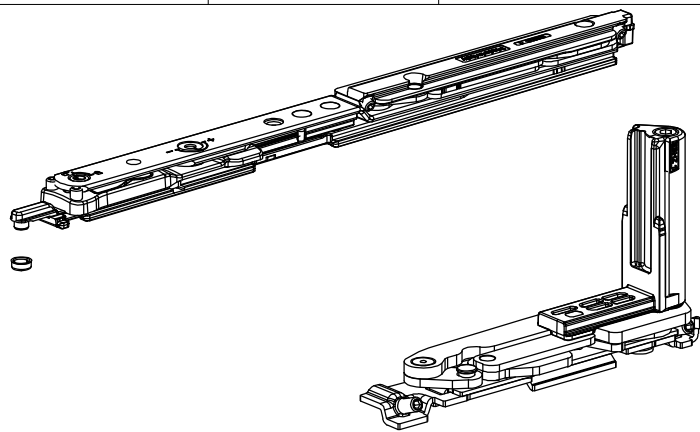

130 kg

3000	X	X	X	130	130	130	130	130	130	130	130	130	130	130	130	130
2900	X	X	X	130	130	130	130	130	130	130	130	130	130	130	130	130
2800	X	X	X	130	130	130	130	130	130	130	130	130	130	130	130	130
2700	X	X	X	130	130	130	130	130	130	130	130	130	130	130	130	130
2600	X	X	X	130	130	130	130	130	130	130	130	130	130	130	130	130
2500	X	X	X	130	130	130	130	130	130	130	130	130	130	130	130	130
2400	130	130	130	130	130	130	130	130	130	130	130	130	130	130	130	130
2300	130	130	130	130	130	130	130	130	130	130	130	130	130	130	130	130
2200	130	130	130	130	130	130	130	130	130	130	130	130	130	130	130	130
2100	130	130	130	130	130	130	130	130	130	130	130	130	130	130	130	124
2000	130	130	130	130	130	130	130	130	130	130	130	130	130	130	124	118
1900	130	130	130	130	130	130	130	130	130	130	130	130	130	130	118	112
1800	130	130	130	130	130	130	130	130	130	130	130	130	130	123	111	106
1700	130	130	130	130	130	130	130	130	130	130	130	130	123	116	105	100
1600	130	130	130	130	130	130	130	130	130	130	130	122	116	109	99	95
1500	130	130	130	130	130	130	130	130	130	130	122	115	108	103	93	89
1400	130	130	130	130	130	130	130	130	130	130	114	107	101	96	87	83
1300	130	130	130	130	130	130	130	130	130	121	106	99	94	89	80	38
1200	130	130	130	130	130	130	130	120	111	98	92	87	82	37	X	X
1100	130	130	130	130	130	130	119	110	102	89	84	79	38	X	X	X
1000	130	130	130	130	130	118	108	100	93	81	38	36	X	X	X	X
900	130	130	130	130	130	106	98	90	84	37	X	X	X	X	X	X
800	130	130	130	116	116	95	87	80	37	16	X	X	X	X	X	X
700	130	130	114	101	101	83	76	X	X	X	X	X	X	X	X	X
600	130	111	98	87	87	35	33	X	X	X	X	X	X	X	X	X
	422	500	600	690	700	800	900	1000	1100	1200	1300	1400	1500	1600	1700