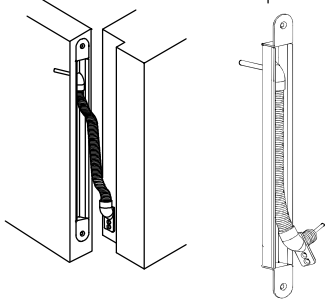

מק"ט	גוון	חומר	כמות באריזה
8594C	M.F	נירוסטה	1

תאור: שרשורי קפצי נירוסטה להעברת מתח