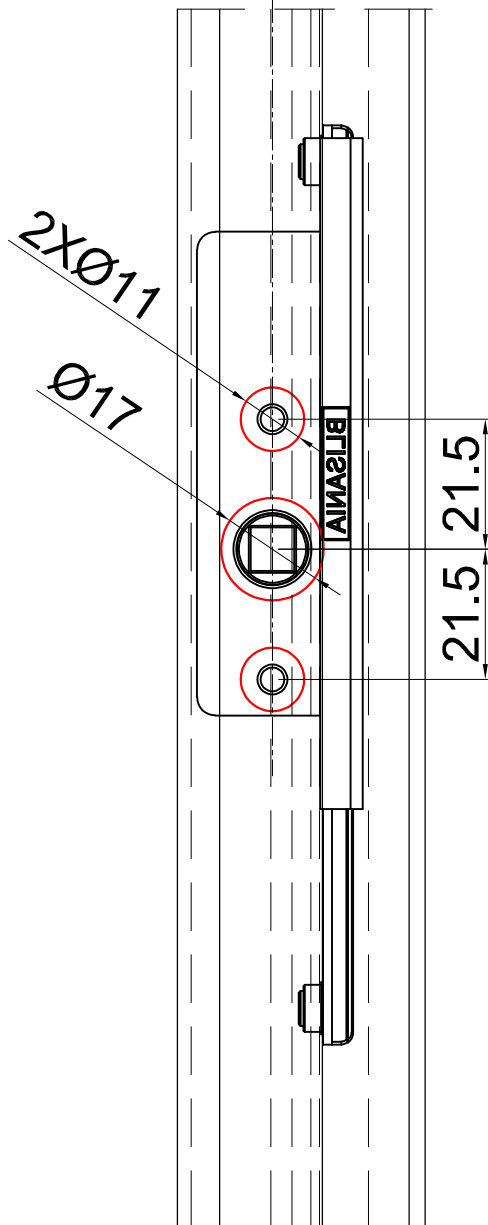

13200236

מעביר תנועה לידיות בחלון ציד