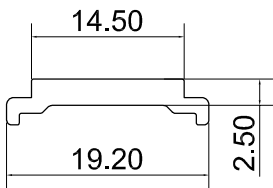

מק"ט	גוון	חומר	כמות באריזה
12500200	B	פוליאמיד	1

תאור: מוט מוביל - C.E
C.E : Eurogroove profiles