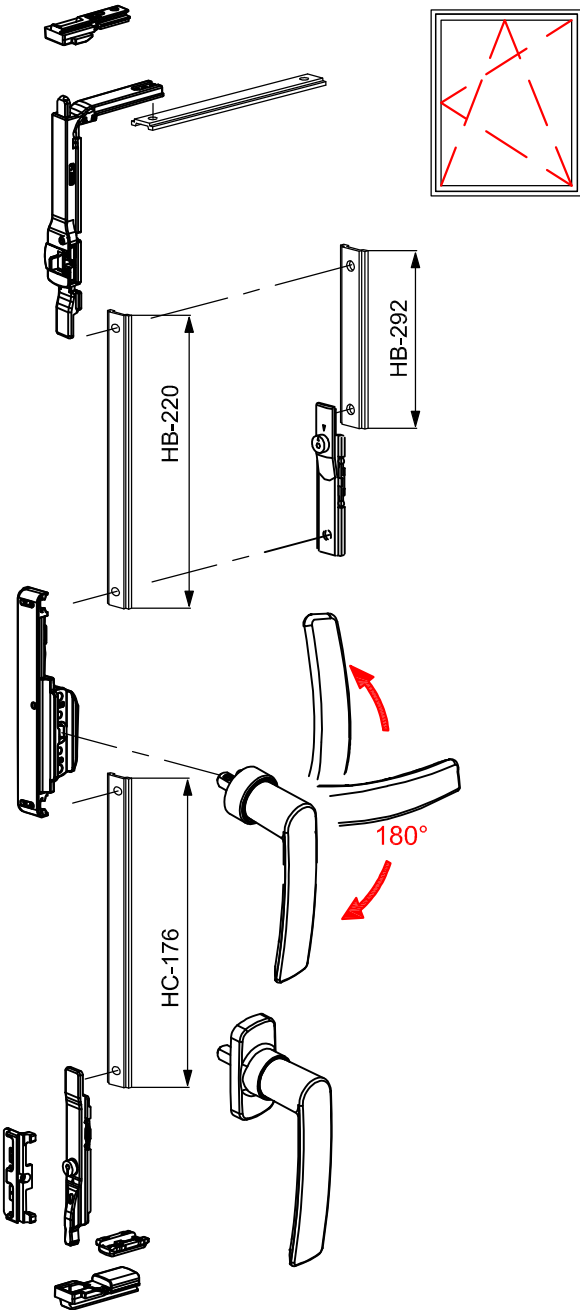

מהדורה	תיאור	סדרה	בליסניה BLISANIA
1.4	הרכבה - מעביר תנועה 13200500	BS-43