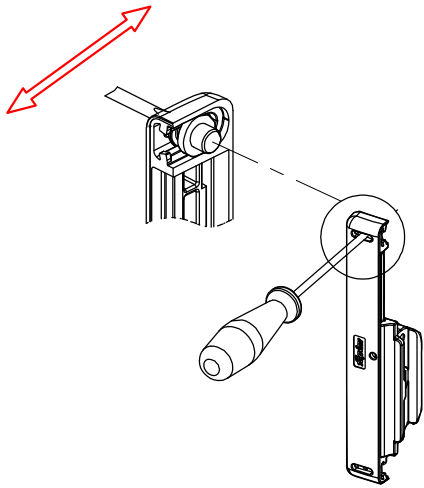

מהדורה	תיאור	סדרה	בליסניה BLISANIA
1.4	הרכבה - מעביר תנועה 13200500	BS-43