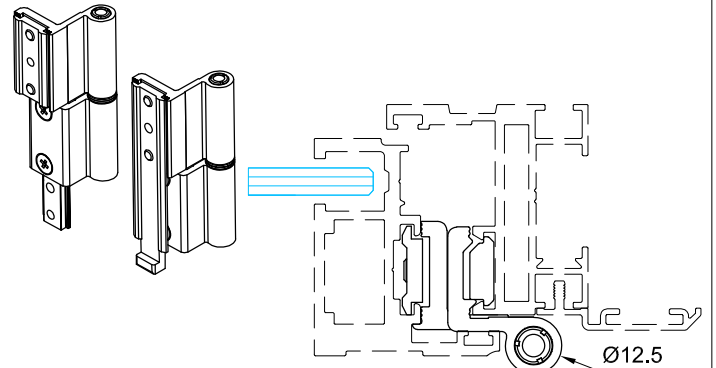

מק"ט	גוון	חומר	כמות באריזה
11100600	B/W/R	אלומיניום+זמ"ק	50

תאור: זוג צירים לחלון C.E.-14X18
ניתן להשתמש לכנף שניה