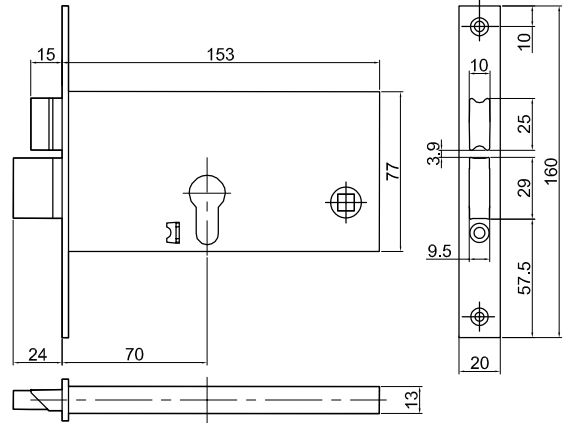

מק"ש	גוון	חומר	כמות באריזה
711430700	M.F	זמ"ק	12

תאור: מנעול נקודת נעילה אחת