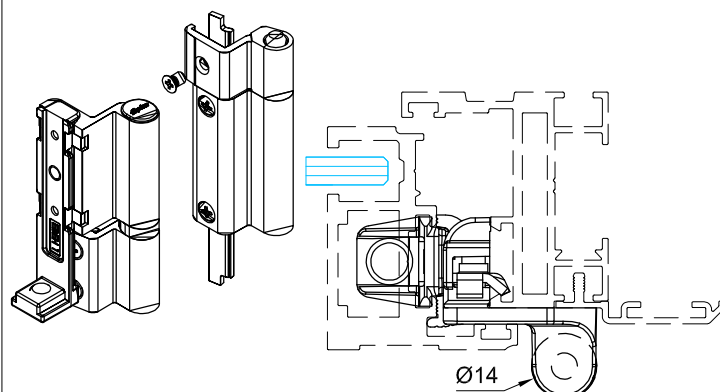

מק"ט	גוון	חומר	כמות באריזה
12101600	M.F/R/S	אלומיניום+זמ"ק	10

תאור: סט צירים לחלון דריי-קיפ, משקל כנף עד 150 ק"ג