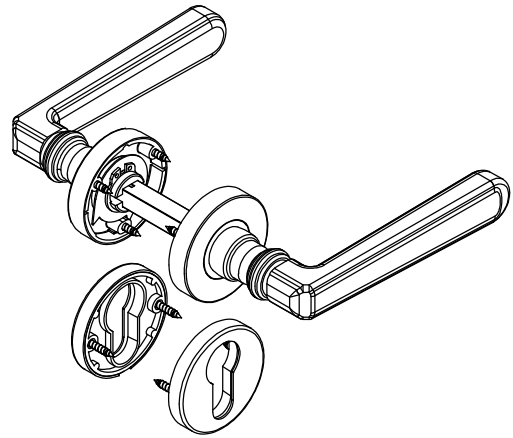

מק"ט	גוון	חומר	כמות באריזה
10800200	M.F/R/S	אלומיניום+זמ"ק	15

תאור: זוג ידיות וינה לדלת פתיחה