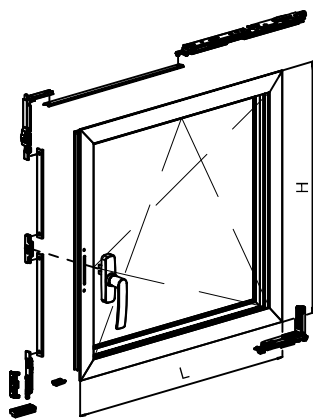

130 kg

3000	X	X	X	130	130	130	130	130	130	130	130	130	130	130	130	130
2900	X	X	X	130	130	130	130	130	130	130	130	130	130	130	130	130
2800	X	X	X	130	130	130	130	130	130	130	130	130	130	130	130	130
2700	X	X	X	130	130	130	130	130	130	130	130	130	130	130	130	130
2600	X	X	X	130	130	130	130	130	130	130	130	130	130	130	130	130
2500	X	X	X	130	130	130	130	130	130	130	130	130	130	130	130	130
2400	130	130	130	130	130	130	130	130	130	130	130	130	130	130	130	130
2300	130	130	130	130	130	130	130	130	130	130	130	130	130	130	130	130
2200	130	130	130	130	130	130	130	130	130	130	130	130	130	130	130	130
2100	130	130	130	130	130	130	130	130	130	130	130	130	130	130	130	124
2000	130	130	130	130	130	130	130	130	130	130	130	130	130	130	124	118
1900	130	130	130	130	130	130	130	130	130	130	130	130	130	130	118	112
1800	130	130	130	130	130	130	130	130	130	130	130	130	130	123	111	106
1700	130	130	130	130	130	130	130	130	130	130	130	130	123	116	105	100
1600	130	130	130	130	130	130	130	130	130	130	130	122	116	109	99	95
1500	130	130	130	130	130	130	130	130	130	130	122	115	108	103	93	89
1400	130	130	130	130	130	130	130	130	130	130	114	107	101	96	87	83
1300	130	130	130	130	130	130	130	130	130	121	106	99	94	89	80	38
1200	130	130	130	130	130	130	130	120	111	98	92	87	82	37	X	X
1100	130	130	130	130	130	130	119	110	102	89	84	79	38	X	X	X
1000	130	130	130	130	130	118	108	100	93	81	38	36	X	X	X	X
900	130	130	130	130	130	106	98	90	84	37	X	X	X	X	X	X
800	130	130	130	116	116	95	87	80	37	16	X	X	X	X	X	X
700	130	130	114	101	101	83	76	X	X	X	X	X	X	X	X	X
600	130	111	98	87	87	35	33	X	X	X	X	X	X	X	X	X
	422	500	600	690	700	800	900	1000	1100	1200	1300	1400	1500	1600	1700