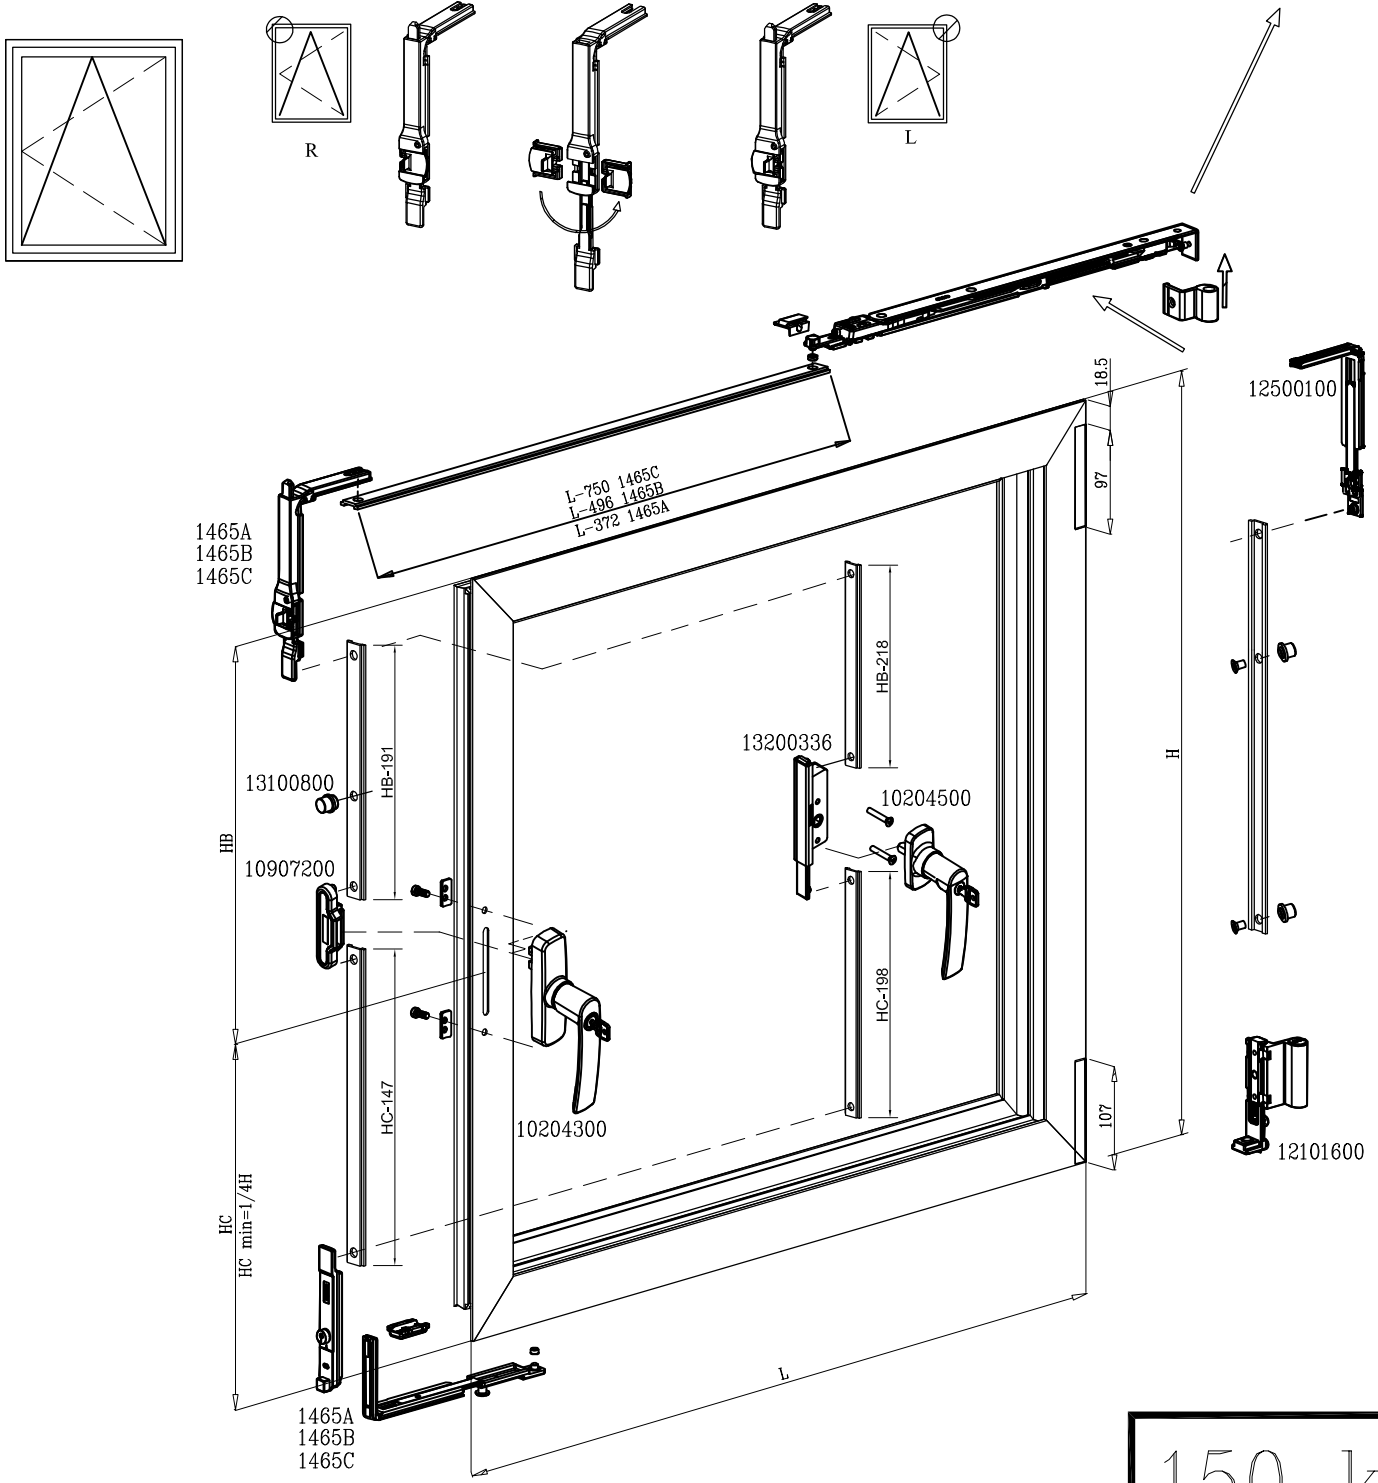

(R)	(L)		Art	L min	L max	H min	H max
			12301000	402	750	500	2400
			12301100	562	1200	700	3000

*מנגנון דריי קיפ לוגי : להשבת מצב פעולה אחד או אחר דרך המפתח - קיפ או דריי קיפ

150 kg