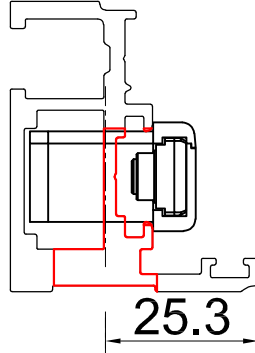

מהדורה	תיאור	סדרה	בליסניה BLISANIA
1.4	13200336 13200236 הרכבה - למעביר תנועה	BS-43	

13200336

מעביר תנועה לידיות בחלון דריי קיפ