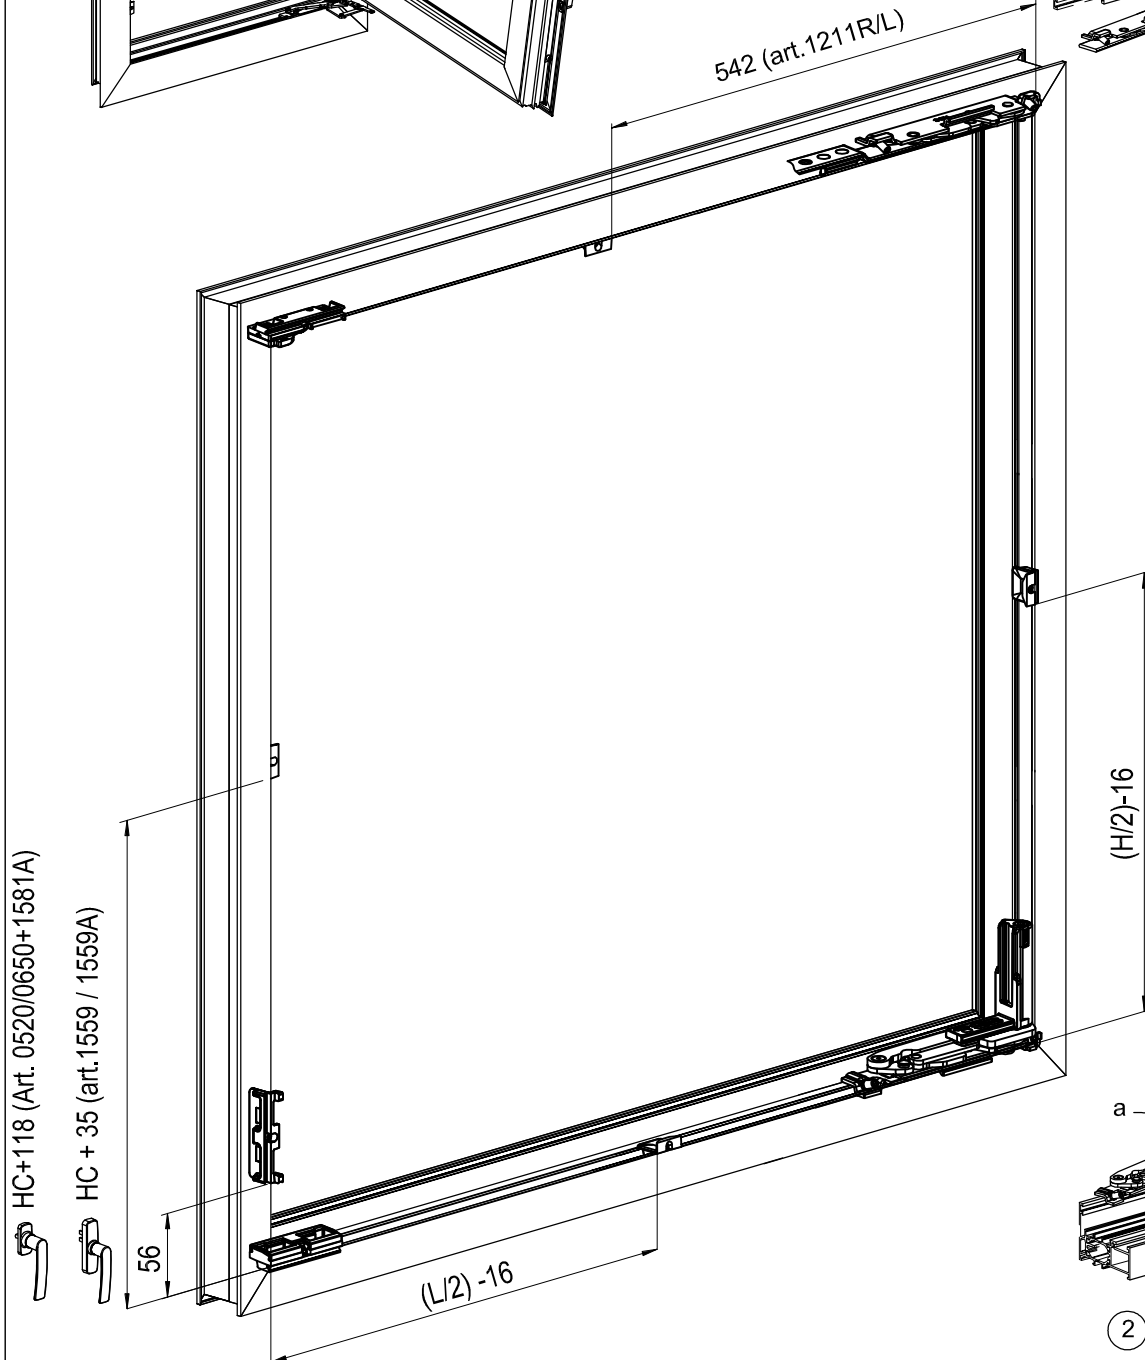

מהדורה	תיאור	סדרה	בליסניה BLISANIA
1.4	הרכבה למנגנון דריי-קיפ G-cube במשקוף סט צירים סמויים למשקל 130 ק"ג	BS-43	

130 kg

השרטוטים הינם לצורך המחשה ונחות ההבנה בלבד