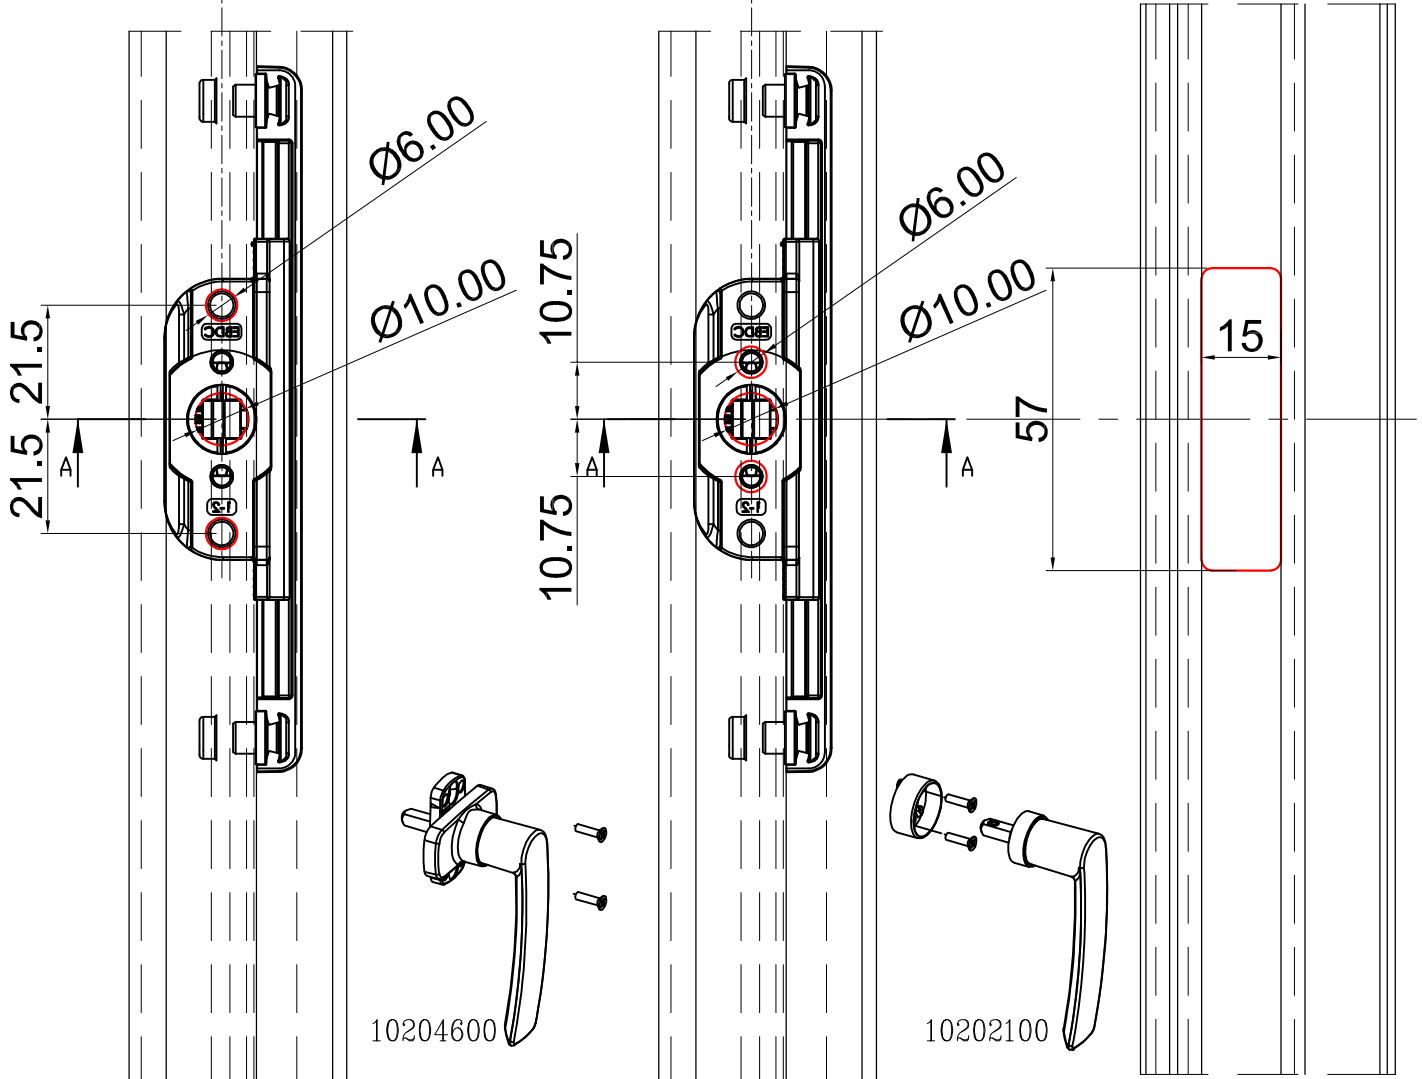

13200500

10204600

10202100