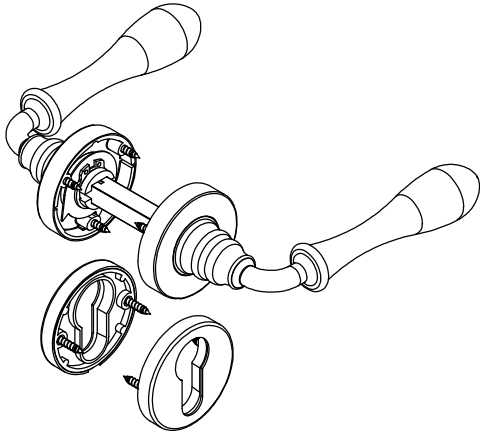

2.03

מחזיר שמן

2.04

בריש לכנף שניה

מק"ט	גוון	חומר	כמות באריזה
10800300	M.F/R/S	אלומיניום+זמ"ק	15

תאור: זוג ידיות קורינה לדלת פתיחה

מק"ט	גוון	חומר	כמות באריזה
10800100	M.F/R/S	אלומיניום+זמ"ק	15

תאור: זוג ידיות ונציה לדלת פתיחה