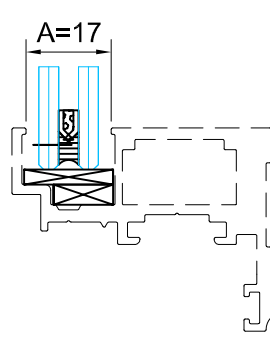

מק"ט	גוון	חומר	כמות באריזה מ"א
	711213837	B	E.P.D.M	100
תאור: אטם זיגוג ט לזכוכית 10 מ"מ - מרווח בפרופיל 17 מ"מ				
	מק"ט	גוון	חומר	כמות באריזה מ"א
	711213237	B	E.P.D.M	200
תאור: אטם זיגוג ט לזכוכית 14 מ"מ - מרווח בפרופיל 17 מ"מ