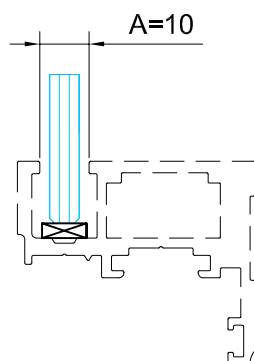

מק"ט	גוון	חומר	כמות באריזה מ"א
	711231100	B	E.P.D.M	200
תאור: אטם זיגוג פנימי - דחיפה עובי 2 מ"מ				
	מק"ט	גוון	חומר	כמות באריזה מ"א
	711233100	B	E.P.D.M	250
תאור: אטם זיגוג פנימי - דחיפה עובי 3 מ"מ				
	מק"ט	גוון	חומר	כמות באריזה מ"א
	711231900	B	E.P.D.M	350
תאור: אטם זיגוג פנימי - דחיפה עובי 4 מ"מ				
	מק"ט	גוון	חומר	כמות באריזה מ"א
	711233200	B	E.P.D.M	200
תאור: אטם זיגוג פנימי - דחיפה עובי 5 מ"מ				
	מק"ט	גוון	חומר	כמות באריזה מ"א
	711233300	B	E.P.D.M	200
תאור: אטם זיגוג פנימי - דחיפה עובי 6 מ"מ				

	מק"ט	גוון	חומר	כמות באריזה מ"א
	711213037	B	E.P.D.M	100
תאור: אטם זיגוג ט לזכוכית 4 מ"מ - מרווח בפרופיל 10 מ"מ				
	מק"ט	גוון	חומר	כמות באריזה מ"א
	711213337	B	E.P.D.M	100
תאור: אטם זיגוג ט לזכוכית 5 מ"מ - מרווח בפרופיל 10 מ"מ				
	מק"ט	גוון	חומר	כמות באריזה מ"א
	711213137	B	E.P.D.M	100
תאור: אטם זיגוג ט לזכוכית 6 מ"מ - מרווח בפרופיל 10 מ"מ