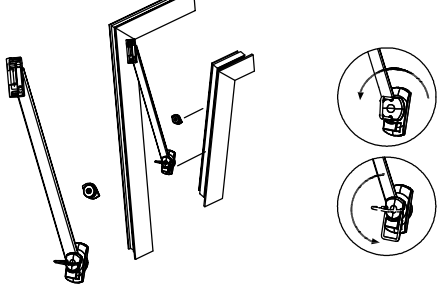

מק"ש	גוון	חומר	כמות באריזה
13200100	M.F	נירוסטה+זמ"ק	50

תאור: מעביר תנועה פינתי לחלון ציר כולל נקודת נעילה

מק"ש	גוון	חומר	כמות באריזה
13301900	M.F	זמק+נירוסטה	1

תאור: מגביל פתיחה מתפרק עם פרפר