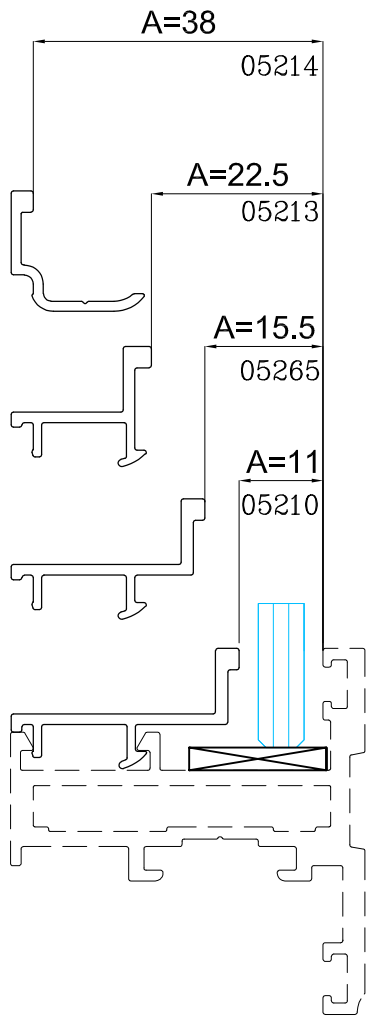

מק"ש	גוון	חומר	כמות באריזה
13300700	M.F	אלומיניום+זמ"ק	1

תאור: מגביל פתיחה, אורך 120 מ"מ

מק"ש	גוון	חומר	כמות באריזה
13300300	M.F	אלומיניום+זמ"ק	1

תאור: מגביל פתיחה, אורך 200 מ"מ

	כמות באריזה מ"א	חומר	גוון	מק"ט
	400	E.P.D.M	B	24100536
תאור: אטם זיגוג חוץ - טריקה לעובי 2.5 מ"מ				
	כמות באריזה מ"א	חומר	גוון	מק"ט
	300	E.P.D.M	B	24100636
תאור: אטם זיגוג חוץ - טריקה לעובי 3.5 מ"מ				
	כמות באריזה מ"א	חומר	גוון	מק"ט
	400	E.P.D.M	B	24100136
תאור: אטם זיגוג פנימי - דחיפה עובי 2 מ"מ				
	כמות באריזה מ"א	חומר	גוון	מק"ט
	300	E.P.D.M	B	24100236
תאור: אטם זיגוג פנימי - דחיפה עובי 3 מ"מ				
	כמות באריזה מ"א	חומר	גוון	מק"ט
	200	E.P.D.M	B	24101036
תאור: אטם זיגוג פנימי - דחיפה עובי 4 מ"מ				
	כמות באריזה מ"א	חומר	גוון	מק"ט
	200	E.P.D.M	B	24100336
תאור: אטם זיגוג פנימי - דחיפה עובי 5 מ"מ				
	כמות באריזה מ"א	חומר	גוון	מק"ט
	150	E.P.D.M	B	24101136
תאור: אטם זיגוג פנימי - דחיפה עובי 6 מ"מ				
	כמות באריזה מ"א	חומר	גוון	מק"ט
	450	P.V.C	B	24101636
תאור: גומי לרשת חוץ - דחיפה עובי 5.2 מ"מ				
	כמות באריזה מ"א	חומר	גוון	מק"ט
	350	E.P.D.M	B	24100836
תאור: אטם זיגוג פנים/חוץ לדלת - טריקה לעובי 3 מ"מ				
	כמות באריזה מ"א	חומר	גוון	מק"ט
	400	E.P.D.M	B	24102936
תאור: אטם זיגוג משקוף / כנף - טריקה לעובי 3.5 מ"מ				