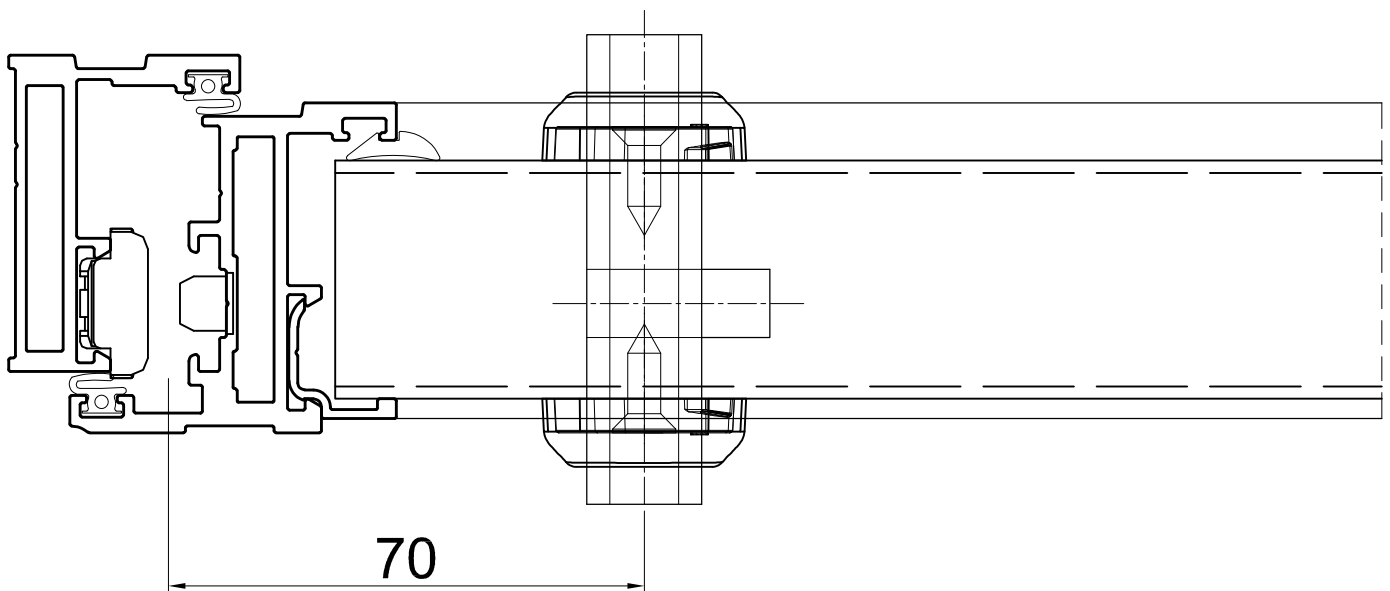

מק"ש	גוון	חומר	כמות באריזה
18300200	M.F	גוף פליז	6

תאור: ציילינדר 70 מ"מ אקסצנטרי (30-40)