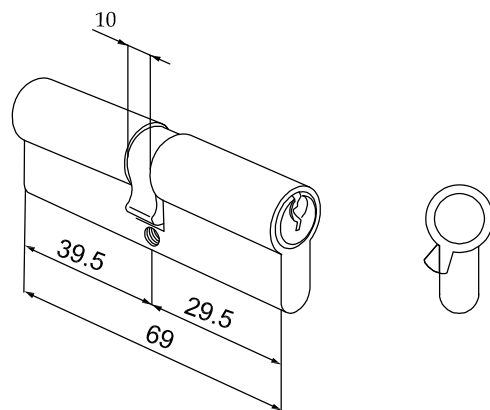

תאור: ציילינדר 70 מ"מ אקסצנטרי (30-40)

מהדורה	תיאור	סדרה	בליסניה BLISANIA
1.4	מחזיר שמן	BS-43	

מק"ט	גוון	חומר	כמות באריזה
1 D5210 03 0 97	B/W	אלומיניום+זמ"ק	1

תאור: מחזיר דלת פתיחה פנימה/החוצה עליון עם זרוע החלקה כולל בולם רוחב כנף\משקל כנף: W=80KG\L=1100 mm