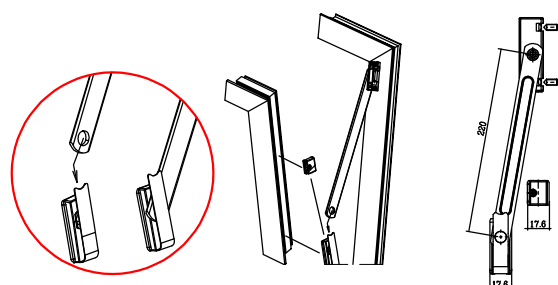

תאור: מעביר תנועה פינתי לחלון ציר כולל נקודת נעילה

מק"ש	גוון	חומר	כמות באריזה
13301900	M.F	זמק+נירוסטה	1

תאור: מגביל פתיחה מתפרק עם פרפר

מק"ש	גוון	חומר	כמות באריזה
13301700	M.F	זמק+נירוסטה	1

תאור: מגביל פתיחה פריק, ALDUE, אורך 220 מ"מ